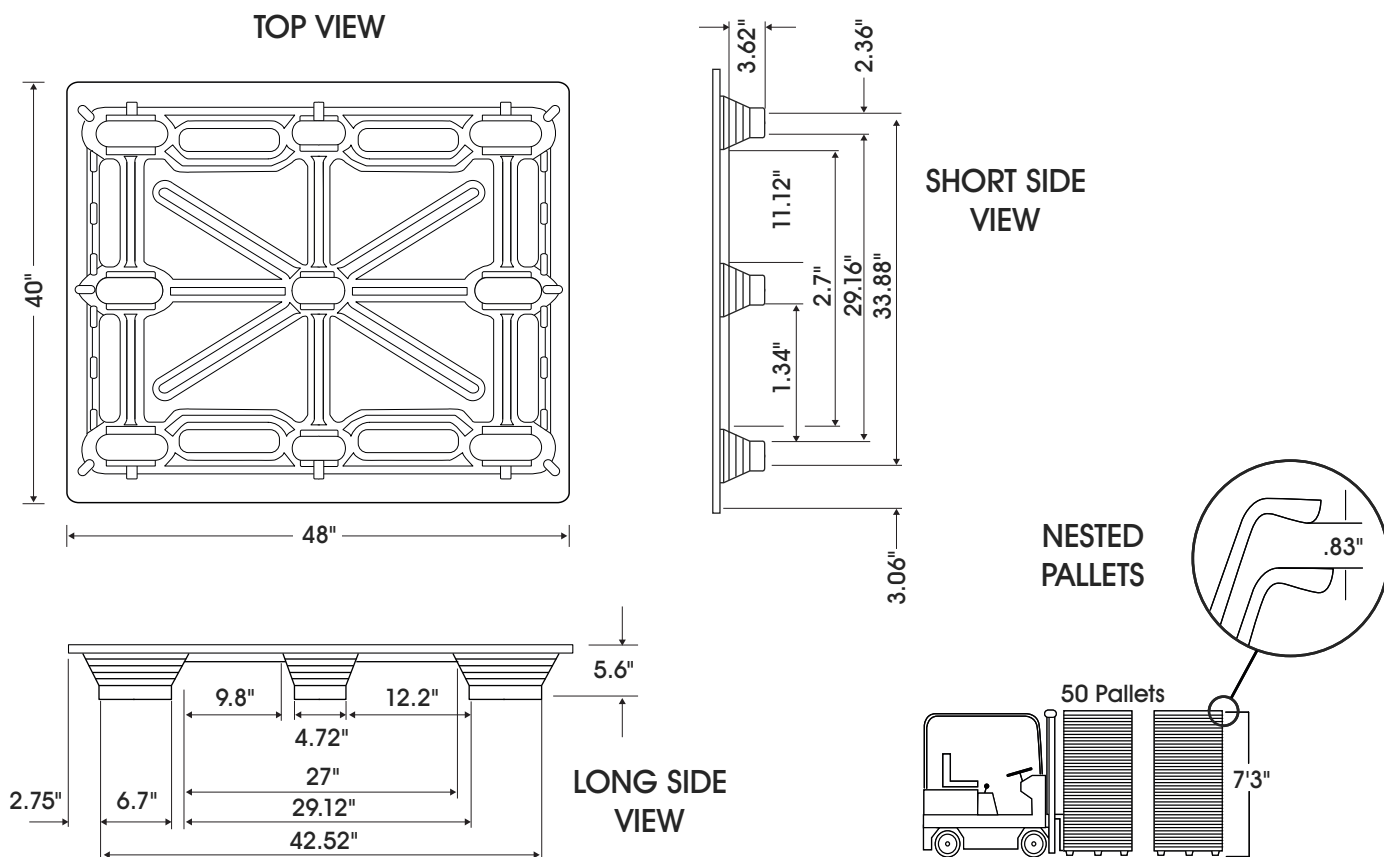

ULINE H-1032 PRESSED WOOD PALLET

1-800-295-5510
 uline.com

DIMENSIONS

SPECIFICATIONS

MODEL #	DIMENSIONS		HEIGHT			NESTED TRAILER		WEIGHT CAPACITY		WEIGHT
	L	W	FORK	OVERALL	NESTING	48'	53'	FLOOR	FORK	
H-1032	48"	40"	3.62"	5.60"	1.98"	1,000	1,100	20,000 lbs.	2,000 lbs.	39 lbs.

ULINE H-1032

**TARIMA DE MADERA
PRENSADA**

800-295-5510
uline.mx

DIMENSIONES

ESPECIFICACIONES

MODELO NO.	DIMENSIONES		ALTURA			EMBONADAS EN TRÁILER		CAPACIDAD DE PESO		PESO
	LARGO	ANCHO	HORQUILLA	TOTAL	EMBONABLE	14.6 m (48')	16.15 m (53')	PISO	HORQUILLA	
H-1032	122 cm (48")	102 cm (40")	9 cm (3.62")	14 cm (5.6")	5 cm (1.98")	1,000	1,100	9,071 kg (20,000 lbs.)	907 kg (2,000 lbs.)	17 kg (39 lbs.)

ULINE H-1032
PALETTE EN BOIS
PRESSÉ

1-800-295-5510
 uline.ca

DIMENSIONS

SPÉCIFICATIONS

N° DE MODÈLE	DIMENSIONS		HAUTEUR			REMORQUE EMBOÎTÉE		CAPACITÉ PONDÉRALE		POIDS
	LONG.	LARG.	FOURCHE	TOTALE	EMBOÎTEMENT	14,6 m (48 pi)	16,15 m (53 pi)	PLANCHER	FOURCHE	
H-1032	122 cm (48 po)	102 cm (40 po)	9 cm (3,62 po)	14 cm (5,6 po)	5 cm (1,98 po)	1,000	1,100	9,071 kg (20,000 lb)	907 kg (2,000 lb)	17 kg (39 lbs.)