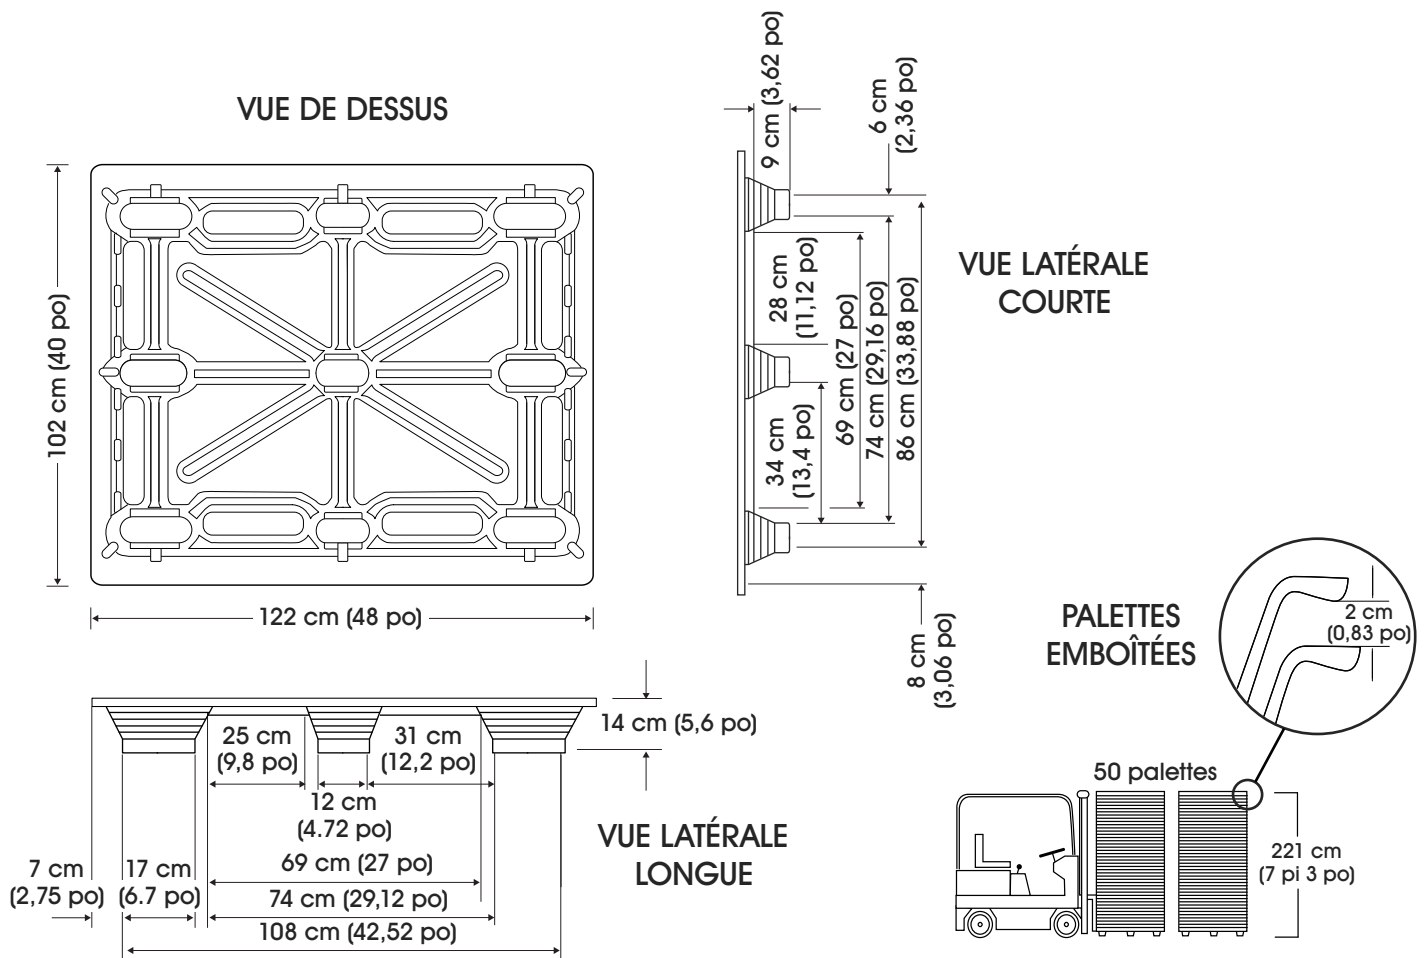

ULINE H-1032 PRESSED WOOD PALLET

1-800-295-5510
 uline.com

DIMENSIONS

SPECIFICATIONS

MODEL #	DIMENSIONS		HEIGHT			NESTED TRAILER		WEIGHT CAPACITY		WEIGHT
	L	W	FORK	OVERALL	NESTING	48'	53'	FLOOR	FORK	
H-1032	48"	40"	3.62"	5.60"	1.98"	1,000	1,100	20,000 lbs.	2,000 lbs.	39 lbs.

ULINE H-1032

**TARIMA DE MADERA
PRENSADA**

800-295-5510
uline.mx

DIMENSIONES

ESPECIFICACIONES

MODELO NO.	DIMENSIONES		ALTURA			EMBONADAS EN TRÁILER		CAPACIDAD DE PESO		PESO
	LARGO	ANCHO	HORQUILLA	TOTAL	EMBONABLE	14.6 m (48')	16.15 m (53')	PISO	HORQUILLA	
H-1032	122 cm (48")	102 cm (40")	9 cm (3.62")	14 cm (5.6")	5 cm (1.98")	1,000	1,100	9,071 kg (20,000 lbs.)	907 kg (2,000 lbs.)	17 kg (39 lbs.)

ULINE H-1032
PALETTE EN BOIS
PRESSÉ

1-800-295-5510
 uline.ca

DIMENSIONS

SPÉCIFICATIONS

N° DE MODÈLE	DIMENSIONS		HAUTEUR			REMORQUE EMBOÎTÉE		CAPACITÉ PONDÉRALE		POIDS
	LONG.	LARG.	FOURCHE	TOTALE	EMBOÎTEMENT	14,6 m (48 pi)	16,15 m (53 pi)	PLANCHER	FOURCHE	
H-1032	122 cm (48 po)	102 cm (40 po)	9 cm (3,62 po)	14 cm (5,6 po)	5 cm (1,98 po)	1,000	1,100	9,071 kg (20,000 lb)	907 kg (2,000 lb)	17 kg (39 lbs.)