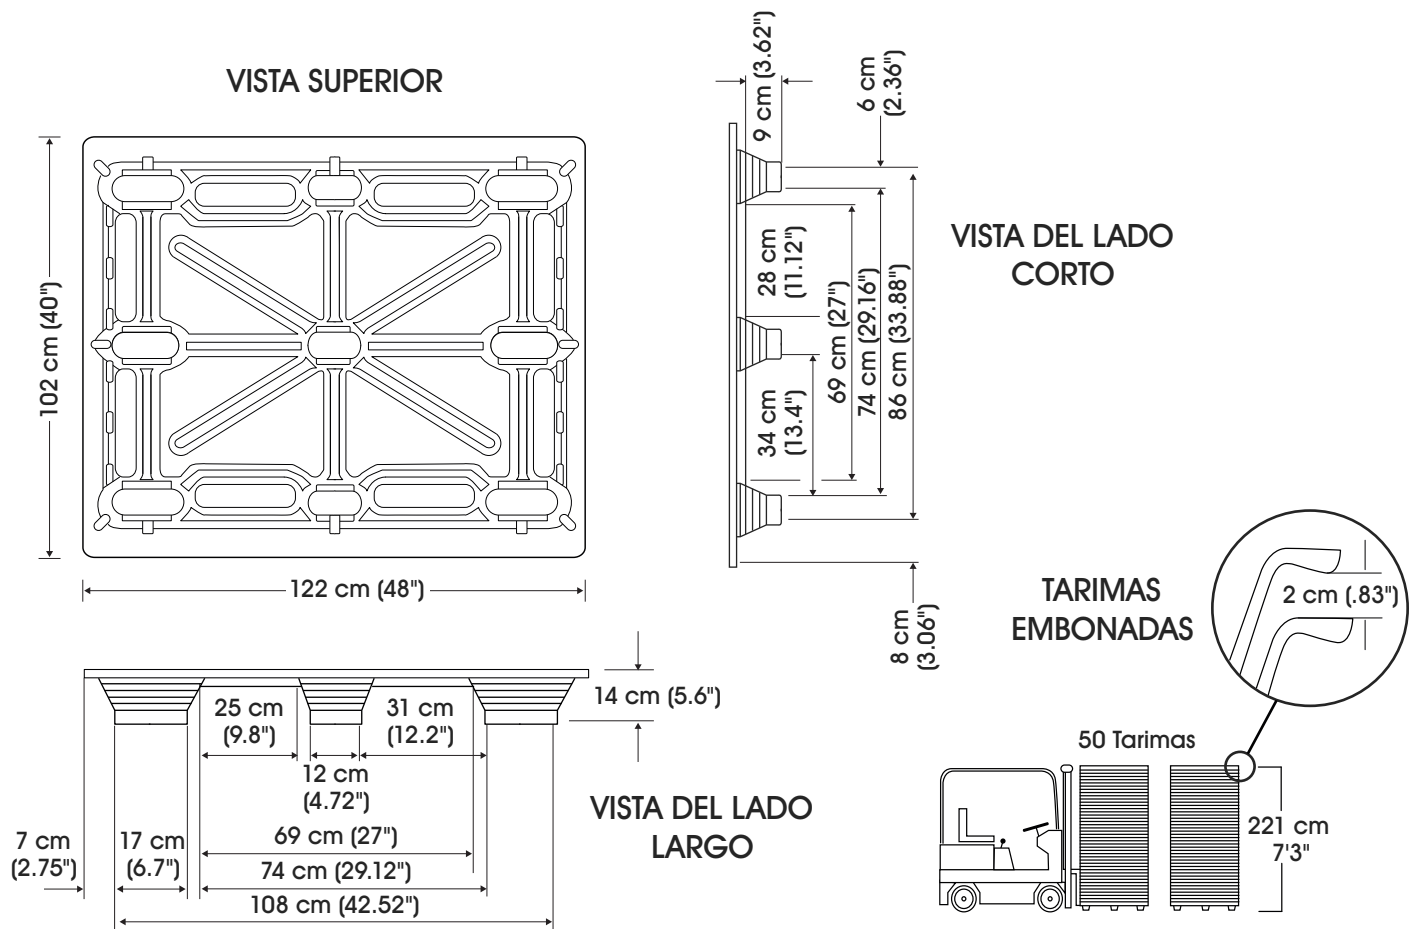

ULINE H-1032 PRESSED WOOD PALLET

1-800-295-5510
 uline.com

DIMENSIONS

SPECIFICATIONS

MODEL #	DIMENSIONS		HEIGHT			NESTED TRAILER		WEIGHT CAPACITY		WEIGHT
	L	W	FORK	OVERALL	NESTING	48'	53'	FLOOR	FORK	
H-1032	48"	40"	3.62"	5.60"	1.98"	1,000	1,100	20,000 lbs.	2,000 lbs.	39 lbs.

ULINE H-1032

**TARIMA DE MADERA
PRENSADA**

800-295-5510
uline.mx

DIMENSIONES

ESPECIFICACIONES

MODELO NO.	DIMENSIONES		ALTURA			EMBONADAS EN TRÁILER		CAPACIDAD DE PESO		PESO
	LARGO	ANCHO	HORQUILLA	TOTAL	EMBONABLE	14.6 m (48')	16.15 m (53')	PISO	HORQUILLA	
H-1032	122 cm (48")	102 cm (40")	9 cm (3.62")	14 cm (5.6")	5 cm (1.98")	1,000	1,100	9,071 kg (20,000 lbs.)	907 kg (2,000 lbs.)	17 kg (39 lbs.)

ULINE H-1032
PALETTE EN BOIS
PRESSÉ

1-800-295-5510
 uline.ca

DIMENSIONS

SPÉCIFICATIONS

N° DE MODÈLE	DIMENSIONS		HAUTEUR			REMORQUE EMBOÎTÉE		CAPACITÉ PONDÉRALE		POIDS
	LONG.	LARG.	FOURCHE	TOTALE	EMBOÎTEMENT	14,6 m (48 pi)	16,15 m (53 pi)	PLANCHER	FOURCHE	
H-1032	122 cm (48 po)	102 cm (40 po)	9 cm (3,62 po)	14 cm (5,6 po)	5 cm (1,98 po)	1,000	1,100	9,071 kg (20,000 lb)	907 kg (2,000 lb)	17 kg (39 lbs.)