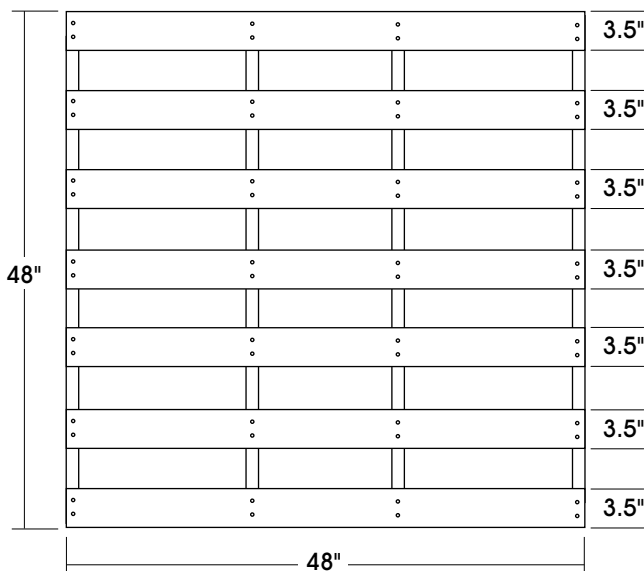

ULINE H-1125 DRUM PALLET

1-800-295-5510
 uline.com

PRODUCT DIMENSIONS

TOP VIEW

SIDE VIEW

END VIEW

SPECIFICATIONS

MODEL #	DIMENSIONS		HEIGHT		TRAILER QUANTITY		WEIGHT CAPACITY		WEIGHT
	L	W	FORK	OVERALL	48'	53'	FLOOR	FORK	
H-1125	48.00"	48.00"	3.5"	4.75"	480	520	6,760 lbs.	3,500 lbs.	52 lbs.

ULINE H-1125
TARIMA PARA
TAMBOS

800-295-5510
 uline.mx

DIMENSIONES DEL PRODUCTO

VISTA SUPERIOR

VISTA LATERAL

VISTA DEL EXTREMO

ESPECIFICACIONES

MODELO NO.	DIMENSIONES		ALTO		CANTIDAD POR TRÁILER		CAPACIDAD DE PESO		PESO
	LARGO	ANCHO	HORQUILLA	GENERAL	122 cm (48')	135 cm (53')	PISO	HORQUILLA	
H-1125	1.2 m (48")	1.2 m (48")	8.9 cm (3.5")	12.1 cm (4.75")	480	520	3,066.3 kg (6,760 lbs.)	1,587.6 kg (3,500 lbs.)	23.6 kg (52 lbs.)

ULINE H-1125
PALETTE POUR
BARILS

1 800 295-5510
 uline.ca

DIMENSIONS DU PRODUIT

VUE DE DESSUS

VUE LATÉRALE

VUE DE L'EXTRÉMITÉ

SPÉCIFICATIONS

N° DE MODÈLE	DIMENSIONS		HAUTEUR		NOMBRE PAR REMORQUE		CAPACITÉ PONDÉRALE		POIDS
	Long.	Larg.	FOURCHE	TOTALE	14,6 m (48 pi)	16,15 m (53 pi)	PLANCHER	FOURCHE	
H-1125	1,2 m (48 po)	1,2 m (48 po)	8,9 cm (3,5 po)	12,1 cm (4,75 po)	480	520	3 066,3 kg (6 760 lb)	1 587,6 kg (3 500 lb)	23,6 kg (52 lb)