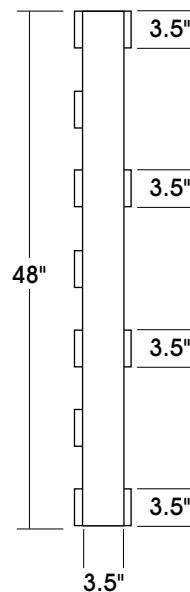

ULINE H-1125 DRUM PALLET

1-800-295-5510
 uline.com

PRODUCT DIMENSIONS

TOP VIEW

SIDE VIEW

END VIEW

SPECIFICATIONS

MODEL #	DIMENSIONS		HEIGHT		TRAILER QUANTITY		WEIGHT CAPACITY		WEIGHT
	L	W	FORK	OVERALL	48'	53'	FLOOR	FORK	
H-1125	48.00"	48.00"	3.5"	4.75"	480	520	6,760 lbs.	3,500 lbs.	52 lbs.

ULINE H-1125
TARIMA PARA
TAMBOS

800-295-5510
 uline.mx

DIMENSIONES DEL PRODUCTO

VISTA SUPERIOR

VISTA LATERAL

VISTA DEL EXTREMO

ESPECIFICACIONES

MODELO NO.	DIMENSIONES		ALTO		CANTIDAD POR TRÁILER		CAPACIDAD DE PESO		PESO
	LARGO	ANCHO	HORQUILLA	GENERAL	122 cm (48')	135 cm (53')	PISO	HORQUILLA	
H-1125	1.2 m (48")	1.2 m (48")	8.9 cm (3.5")	12.1 cm (4.75")	480	520	3,066.3 kg (6,760 lbs.)	1,587.6 kg (3,500 lbs.)	23.6 kg (52 lbs.)

ULINE H-1125
PALETTE POUR
BARILS

1 800 295-5510
 uline.ca

DIMENSIONS DU PRODUIT

VUE DE DESSUS

VUE LATÉRALE

VUE DE L'EXTRÉMITÉ

SPÉCIFICATIONS

N° DE MODÈLE	DIMENSIONS		HAUTEUR		NOMBRE PAR REMORQUE		CAPACITÉ PONDÉRALE		POIDS
	Long.	Larg.	FOURCHE	TOTALE	14,6 m (48 pi)	16,15 m (53 pi)	PLANCHER	FOURCHE	
H-1125	1,2 m (48 po)	1,2 m (48 po)	8,9 cm (3,5 po)	12,1 cm (4,75 po)	480	520	3 066,3 kg (6 760 lb)	1 587,6 kg (3 500 lb)	23,6 kg (52 lb)