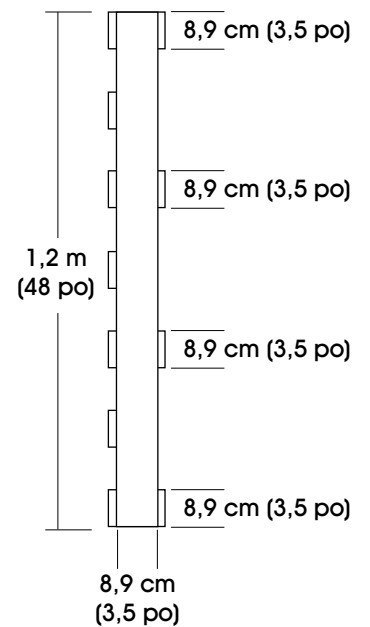

ULINE H-1125 DRUM PALLET

1-800-295-5510
 uline.com

PRODUCT DIMENSIONS

TOP VIEW

SIDE VIEW

END VIEW

SPECIFICATIONS

MODEL #	DIMENSIONS		HEIGHT		TRAILER QUANTITY		WEIGHT CAPACITY		WEIGHT
	L	W	FORK	OVERALL	48'	53'	FLOOR	FORK	
H-1125	48.00"	48.00"	3.5"	4.75"	480	520	6,760 lbs.	3,500 lbs.	52 lbs.

ULINE H-1125
TARIMA PARA
TAMBOS

800-295-5510
 uline.mx

DIMENSIONES DEL PRODUCTO

VISTA SUPERIOR

VISTA LATERAL

VISTA DEL EXTREMO

ESPECIFICACIONES

MODELO NO.	DIMENSIONES		ALTO		CANTIDAD POR TRÁILER		CAPACIDAD DE PESO		PESO
	LARGO	ANCHO	HORQUILLA	GENERAL	122 cm (48')	135 cm (53')	PISO	HORQUILLA	
H-1125	1.2 m (48")	1.2 m (48")	8.9 cm (3.5")	12.1 cm (4.75")	480	520	3,066.3 kg (6,760 lbs.)	1,587.6 kg (3,500 lbs.)	23.6 kg (52 lbs.)

ULINE H-1125
PALETTE POUR
BARILS

1 800 295-5510
 uline.ca

DIMENSIONS DU PRODUIT

VUE DE DESSUS

VUE LATÉRALE

VUE DE L'EXTRÉMITÉ

SPÉCIFICATIONS

N° DE MODÈLE	DIMENSIONS		HAUTEUR		NOMBRE PAR REMORQUE		CAPACITÉ PONDÉRALE		POIDS
	Long.	Larg.	FOURCHE	TOTALE	14,6 m (48 pi)	16,15 m (53 pi)	PLANCHER	FOURCHE	
H-1125	1,2 m (48 po)	1,2 m (48 po)	8,9 cm (3,5 po)	12,1 cm (4,75 po)	480	520	3 066,3 kg (6 760 lb)	1 587,6 kg (3 500 lb)	23,6 kg (52 lb)