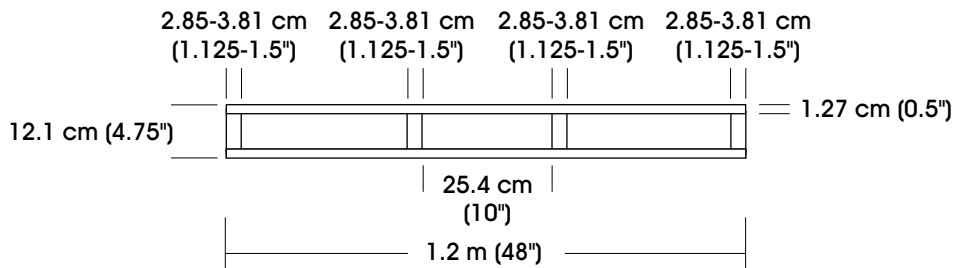

ULINE H-1125 DRUM PALLET

1-800-295-5510
 uline.com

PRODUCT DIMENSIONS

TOP VIEW

SIDE VIEW

END VIEW

SPECIFICATIONS

MODEL #	DIMENSIONS		HEIGHT		TRAILER QUANTITY		WEIGHT CAPACITY		WEIGHT
	L	W	FORK	OVERALL	48'	53'	FLOOR	FORK	
H-1125	48.00"	48.00"	3.5"	4.75"	480	520	6,760 lbs.	3,500 lbs.	52 lbs.

ULINE H-1125
TARIMA PARA
TAMBOS

800-295-5510
 uline.mx

DIMENSIONES DEL PRODUCTO

VISTA SUPERIOR

VISTA LATERAL

VISTA DEL EXTREMO

ESPECIFICACIONES

MODELO NO.	DIMENSIONES		ALTO		CANTIDAD POR TRÁILER		CAPACIDAD DE PESO		PESO
	LARGO	ANCHO	HORQUILLA	GENERAL	122 cm (48')	135 cm (53')	PISO	HORQUILLA	
H-1125	1.2 m (48")	1.2 m (48")	8.9 cm (3.5")	12.1 cm (4.75")	480	520	3,066.3 kg (6,760 lbs.)	1,587.6 kg (3,500 lbs.)	23.6 kg (52 lbs.)

ULINE H-1125
PALETTE POUR
BARILS

1 800 295-5510
 uline.ca

DIMENSIONS DU PRODUIT

VUE DE DESSUS

VUE LATÉRALE

VUE DE L'EXTRÉMITÉ

SPÉCIFICATIONS

N° DE MODÈLE	DIMENSIONS		HAUTEUR		NOMBRE PAR REMORQUE		CAPACITÉ PONDÉRALE		POIDS
	Long.	Larg.	FOURCHE	TOTALE	14,6 m (48 pi)	16,15 m (53 pi)	PLANCHER	FOURCHE	
H-1125	1,2 m (48 po)	1,2 m (48 po)	8,9 cm (3,5 po)	12,1 cm (4,75 po)	480	520	3 066,3 kg (6 760 lb)	1 587,6 kg (3 500 lb)	23,6 kg (52 lb)