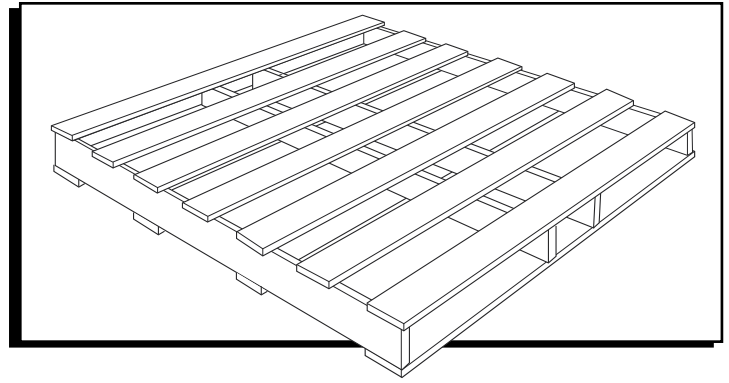

ULINE H-1125 DRUM PALLET

1-800-295-5510
 uline.com

PRODUCT DIMENSIONS

TOP VIEW

SIDE VIEW

END VIEW

SPECIFICATIONS

MODEL #	DIMENSIONS		HEIGHT		TRAILER QUANTITY		WEIGHT CAPACITY		WEIGHT
	L	W	FORK	OVERALL	48'	53'	FLOOR	FORK	
H-1125	48.00"	48.00"	3.5"	4.75"	480	520	6,760 lbs.	3,500 lbs.	52 lbs.

ULINE H-1125
TARIMA PARA
TAMBOS

800-295-5510
 uline.mx

DIMENSIONES DEL PRODUCTO

VISTA SUPERIOR

VISTA LATERAL

VISTA DEL EXTREMO

ESPECIFICACIONES

MODELO NO.	DIMENSIONES		ALTO		CANTIDAD POR TRÁILER		CAPACIDAD DE PESO		PESO
	LARGO	ANCHO	HORQUILLA	GENERAL	122 cm (48')	135 cm (53')	PISO	HORQUILLA	
H-1125	1.2 m (48")	1.2 m (48")	8.9 cm (3.5")	12.1 cm (4.75")	480	520	3,066.3 kg (6,760 lbs.)	1,587.6 kg (3,500 lbs.)	23.6 kg (52 lbs.)

ULINE H-1125
PALETTE POUR
BARILS

1 800 295-5510
 uline.ca

DIMENSIONS DU PRODUIT

VUE DE DESSUS

VUE LATÉRALE

VUE DE L'EXTRÉMITÉ

SPÉCIFICATIONS

N° DE MODÈLE	DIMENSIONS		HAUTEUR		NOMBRE PAR REMORQUE		CAPACITÉ PONDÉRALE		POIDS
	Long.	Larg.	FOURCHE	TOTALE	14,6 m (48 pi)	16,15 m (53 pi)	PLANCHER	FOURCHE	
H-1125	1,2 m (48 po)	1,2 m (48 po)	8,9 cm (3,5 po)	12,1 cm (4,75 po)	480	520	3 066,3 kg (6 760 lb)	1 587,6 kg (3 500 lb)	23,6 kg (52 lb)