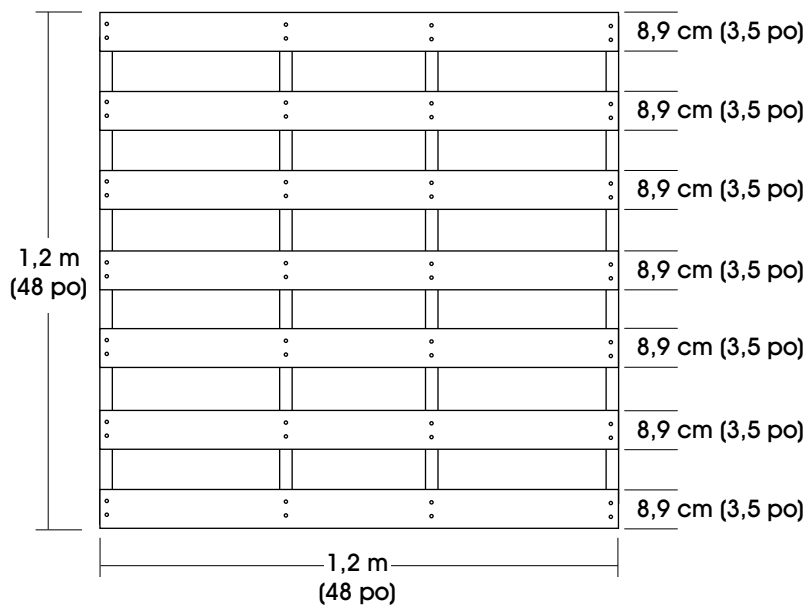

ULINE H-1125 DRUM PALLET

1-800-295-5510
 uline.com

PRODUCT DIMENSIONS

TOP VIEW

SIDE VIEW

END VIEW

SPECIFICATIONS

MODEL #	DIMENSIONS		HEIGHT		TRAILER QUANTITY		WEIGHT CAPACITY		WEIGHT
	L	W	FORK	OVERALL	48'	53'	FLOOR	FORK	
H-1125	48.00"	48.00"	3.5"	4.75"	480	520	6,760 lbs.	3,500 lbs.	52 lbs.

ULINE H-1125
TARIMA PARA
TAMBOS

800-295-5510
 uline.mx

DIMENSIONES DEL PRODUCTO

VISTA SUPERIOR

VISTA LATERAL

VISTA DEL EXTREMO

ESPECIFICACIONES

MODELO NO.	DIMENSIONES		ALTO		CANTIDAD POR TRÁILER		CAPACIDAD DE PESO		PESO
	LARGO	ANCHO	HORQUILLA	GENERAL	122 cm (48')	135 cm (53')	PISO	HORQUILLA	
H-1125	1.2 m (48")	1.2 m (48")	8.9 cm (3.5")	12.1 cm (4.75")	480	520	3,066.3 kg (6,760 lbs.)	1,587.6 kg (3,500 lbs.)	23.6 kg (52 lbs.)

ULINE H-1125
PALETTE POUR
BARILS

1 800 295-5510
 uline.ca

DIMENSIONS DU PRODUIT

VUE DE DESSUS

VUE LATÉRALE

VUE DE L'EXTRÉMITÉ

SPÉCIFICATIONS

N° DE MODÈLE	DIMENSIONS		HAUTEUR		NOMBRE PAR REMORQUE		CAPACITÉ PONDÉRALE		POIDS
	Long.	Larg.	FOURCHE	TOTALE	14,6 m (48 pi)	16,15 m (53 pi)	PLANCHER	FOURCHE	
H-1125	1,2 m (48 po)	1,2 m (48 po)	8,9 cm (3,5 po)	12,1 cm (4,75 po)	480	520	3 066,3 kg (6 760 lb)	1 587,6 kg (3 500 lb)	23,6 kg (52 lb)