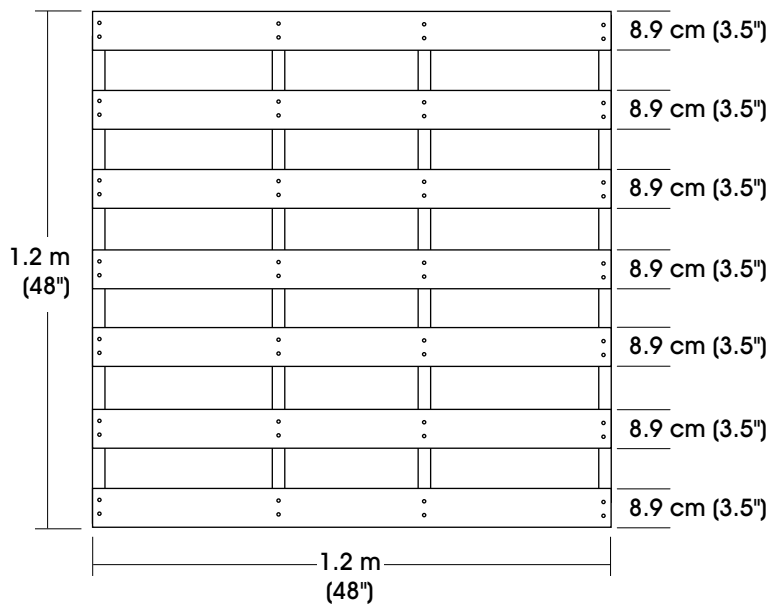

ULINE H-1125 DRUM PALLET

1-800-295-5510
 uline.com

PRODUCT DIMENSIONS

TOP VIEW

SIDE VIEW

END VIEW

SPECIFICATIONS

MODEL #	DIMENSIONS		HEIGHT		TRAILER QUANTITY		WEIGHT CAPACITY		WEIGHT
	L	W	FORK	OVERALL	48'	53'	FLOOR	FORK	
H-1125	48.00"	48.00"	3.5"	4.75"	480	520	6,760 lbs.	3,500 lbs.	52 lbs.

ULINE H-1125
TARIMA PARA
TAMBOS

800-295-5510
 uline.mx

DIMENSIONES DEL PRODUCTO

VISTA SUPERIOR

VISTA LATERAL

VISTA DEL EXTREMO

ESPECIFICACIONES

MODELO NO.	DIMENSIONES		ALTO		CANTIDAD POR TRÁILER		CAPACIDAD DE PESO		PESO
	LARGO	ANCHO	HORQUILLA	GENERAL	122 cm (48')	135 cm (53')	PISO	HORQUILLA	
H-1125	1.2 m (48")	1.2 m (48")	8.9 cm (3.5")	12.1 cm (4.75")	480	520	3,066.3 kg (6,760 lbs.)	1,587.6 kg (3,500 lbs.)	23.6 kg (52 lbs.)

ULINE H-1125
PALETTE POUR
BARILS

1 800 295-5510
 uline.ca

DIMENSIONS DU PRODUIT

VUE DE DESSUS

VUE LATÉRALE

VUE DE L'EXTRÉMITÉ

SPÉCIFICATIONS

N° DE MODÈLE	DIMENSIONS		HAUTEUR		NOMBRE PAR REMORQUE		CAPACITÉ PONDÉRALE		POIDS
	Long.	Larg.	FOURCHE	TOTALE	14,6 m (48 pi)	16,15 m (53 pi)	PLANCHER	FOURCHE	
H-1125	1,2 m (48 po)	1,2 m (48 po)	8,9 cm (3,5 po)	12,1 cm (4,75 po)	480	520	3 066,3 kg (6 760 lb)	1 587,6 kg (3 500 lb)	23,6 kg (52 lb)