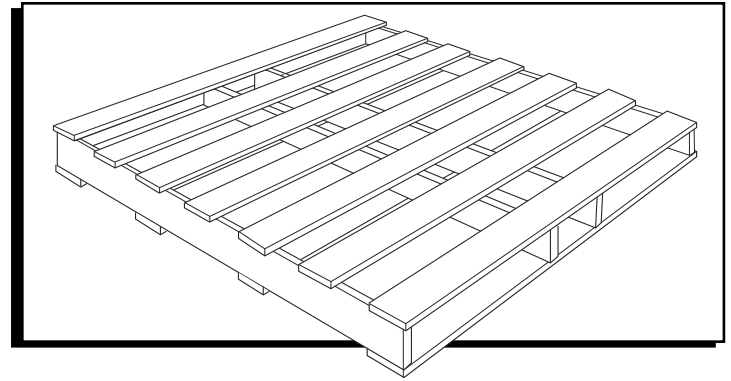

ULINE H-1125 DRUM PALLET

1-800-295-5510
 uline.com

PRODUCT DIMENSIONS

TOP VIEW

SIDE VIEW

END VIEW

SPECIFICATIONS

MODEL #	DIMENSIONS		HEIGHT		TRAILER QUANTITY		WEIGHT CAPACITY		WEIGHT
	L	W	FORK	OVERALL	48'	53'	FLOOR	FORK	
H-1125	48.00"	48.00"	3.5"	4.75"	480	520	6,760 lbs.	3,500 lbs.	52 lbs.

ULINE H-1125
TARIMA PARA
TAMBOS

800-295-5510
 uline.mx

DIMENSIONES DEL PRODUCTO

VISTA SUPERIOR

VISTA LATERAL

VISTA DEL EXTREMO

ESPECIFICACIONES

MODELO NO.	DIMENSIONES		ALTO		CANTIDAD POR TRÁILER		CAPACIDAD DE PESO		PESO
	LARGO	ANCHO	HORQUILLA	GENERAL	122 cm (48')	135 cm (53')	PISO	HORQUILLA	
H-1125	1.2 m (48")	1.2 m (48")	8.9 cm (3.5")	12.1 cm (4.75")	480	520	3,066.3 kg (6,760 lbs.)	1,587.6 kg (3,500 lbs.)	23.6 kg (52 lbs.)

ULINE H-1125
PALETTE POUR
BARILS

1 800 295-5510
 uline.ca

DIMENSIONS DU PRODUIT

VUE DE DESSUS

VUE LATÉRALE

VUE DE L'EXTRÉMITÉ

SPÉCIFICATIONS

N° DE MODÈLE	DIMENSIONS		HAUTEUR		NOMBRE PAR REMORQUE		CAPACITÉ PONDÉRALE		POIDS
	Long.	Larg.	FOURCHE	TOTALE	14,6 m (48 pi)	16,15 m (53 pi)	PLANCHER	FOURCHE	
H-1125	1,2 m (48 po)	1,2 m (48 po)	8,9 cm (3,5 po)	12,1 cm (4,75 po)	480	520	3 066,3 kg (6 760 lb)	1 587,6 kg (3 500 lb)	23,6 kg (52 lb)