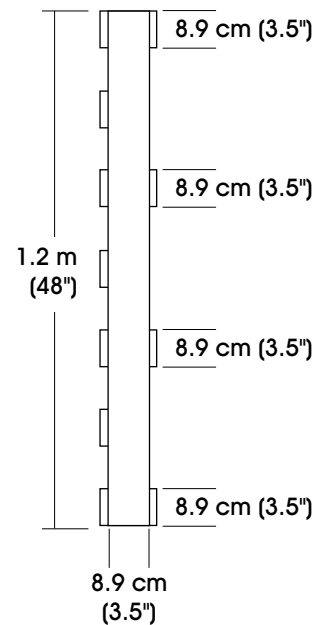

ULINE H-1125 DRUM PALLET

1-800-295-5510
 uline.com

PRODUCT DIMENSIONS

TOP VIEW

SIDE VIEW

END VIEW

SPECIFICATIONS

MODEL #	DIMENSIONS		HEIGHT		TRAILER QUANTITY		WEIGHT CAPACITY		WEIGHT
	L	W	FORK	OVERALL	48'	53'	FLOOR	FORK	
H-1125	48.00"	48.00"	3.5"	4.75"	480	520	6,760 lbs.	3,500 lbs.	52 lbs.

ULINE H-1125
TARIMA PARA
TAMBOS

800-295-5510
 uline.mx

DIMENSIONES DEL PRODUCTO

VISTA SUPERIOR

VISTA LATERAL

VISTA DEL EXTREMO

ESPECIFICACIONES

MODELO NO.	DIMENSIONES		ALTO		CANTIDAD POR TRÁILER		CAPACIDAD DE PESO		PESO
	LARGO	ANCHO	HORQUILLA	GENERAL	122 cm (48')	135 cm (53')	PISO	HORQUILLA	
H-1125	1.2 m (48")	1.2 m (48")	8.9 cm (3.5")	12.1 cm (4.75")	480	520	3,066.3 kg (6,760 lbs.)	1,587.6 kg (3,500 lbs.)	23.6 kg (52 lbs.)

ULINE H-1125
PALETTE POUR
BARILS

1 800 295-5510
 uline.ca

DIMENSIONS DU PRODUIT

VUE DE DESSUS

VUE LATÉRALE

VUE DE L'EXTRÉMITÉ

SPÉCIFICATIONS

N° DE MODÈLE	DIMENSIONS		HAUTEUR		NOMBRE PAR REMORQUE		CAPACITÉ PONDÉRALE		POIDS
	Long.	Larg.	FOURCHE	TOTALE	14,6 m (48 pi)	16,15 m (53 pi)	PLANCHER	FOURCHE	
H-1125	1,2 m (48 po)	1,2 m (48 po)	8,9 cm (3,5 po)	12,1 cm (4,75 po)	480	520	3 066,3 kg (6 760 lb)	1 587,6 kg (3 500 lb)	23,6 kg (52 lb)