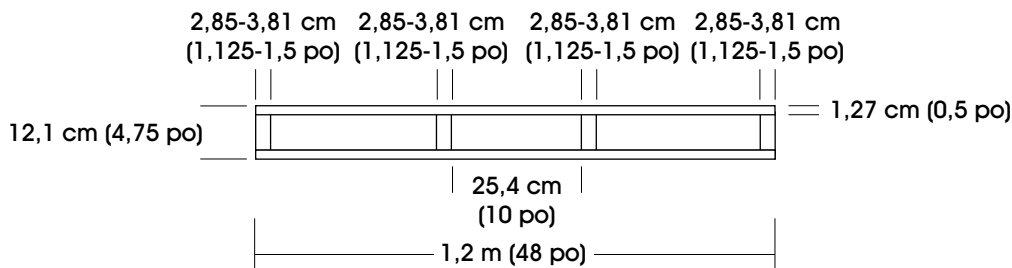

ULINE H-1125 DRUM PALLET

1-800-295-5510
 uline.com

PRODUCT DIMENSIONS

TOP VIEW

SIDE VIEW

END VIEW

SPECIFICATIONS

MODEL #	DIMENSIONS		HEIGHT		TRAILER QUANTITY		WEIGHT CAPACITY		WEIGHT
	L	W	FORK	OVERALL	48'	53'	FLOOR	FORK	
H-1125	48.00"	48.00"	3.5"	4.75"	480	520	6,760 lbs.	3,500 lbs.	52 lbs.

ULINE H-1125
TARIMA PARA
TAMBOS

800-295-5510
 uline.mx

DIMENSIONES DEL PRODUCTO

VISTA SUPERIOR

VISTA LATERAL

VISTA DEL EXTREMO

ESPECIFICACIONES

MODELO NO.	DIMENSIONES		ALTO		CANTIDAD POR TRÁILER		CAPACIDAD DE PESO		PESO
	LARGO	ANCHO	HORQUILLA	GENERAL	122 cm (48')	135 cm (53')	PISO	HORQUILLA	
H-1125	1.2 m (48")	1.2 m (48")	8.9 cm (3.5")	12.1 cm (4.75")	480	520	3,066.3 kg (6,760 lbs.)	1,587.6 kg (3,500 lbs.)	23.6 kg (52 lbs.)

ULINE H-1125
PALETTE POUR
BARILS

1 800 295-5510
 uline.ca

DIMENSIONS DU PRODUIT

VUE DE DESSUS

VUE LATÉRALE

VUE DE L'EXTRÉMITÉ

SPÉCIFICATIONS

N° DE MODÈLE	DIMENSIONS		HAUTEUR		NOMBRE PAR REMORQUE		CAPACITÉ PONDÉRALE		POIDS
	Long.	Larg.	FOURCHE	TOTALE	14,6 m (48 pi)	16,15 m (53 pi)	PLANCHER	FOURCHE	
H-1125	1,2 m (48 po)	1,2 m (48 po)	8,9 cm (3,5 po)	12,1 cm (4,75 po)	480	520	3 066,3 kg (6 760 lb)	1 587,6 kg (3 500 lb)	23,6 kg (52 lb)