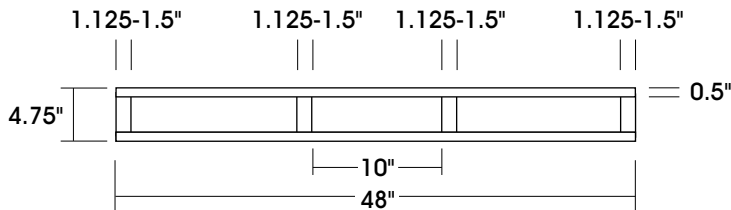

ULINE H-1125 DRUM PALLET

1-800-295-5510
 uline.com

PRODUCT DIMENSIONS

TOP VIEW

SIDE VIEW

END VIEW

SPECIFICATIONS

MODEL #	DIMENSIONS		HEIGHT		TRAILER QUANTITY		WEIGHT CAPACITY		WEIGHT
	L	W	FORK	OVERALL	48'	53'	FLOOR	FORK	
H-1125	48.00"	48.00"	3.5"	4.75"	480	520	6,760 lbs.	3,500 lbs.	52 lbs.

ULINE H-1125
TARIMA PARA
TAMBOS

800-295-5510
 uline.mx

DIMENSIONES DEL PRODUCTO

VISTA SUPERIOR

VISTA LATERAL

VISTA DEL EXTREMO

ESPECIFICACIONES

MODELO NO.	DIMENSIONES		ALTO		CANTIDAD POR TRÁILER		CAPACIDAD DE PESO		PESO
	LARGO	ANCHO	HORQUILLA	GENERAL	122 cm (48')	135 cm (53')	PISO	HORQUILLA	
H-1125	1.2 m (48")	1.2 m (48")	8.9 cm (3.5")	12.1 cm (4.75")	480	520	3,066.3 kg (6,760 lbs.)	1,587.6 kg (3,500 lbs.)	23.6 kg (52 lbs.)

ULINE H-1125
PALETTE POUR
BARILS

1 800 295-5510
 uline.ca

DIMENSIONS DU PRODUIT

VUE DE DESSUS

VUE LATÉRALE

VUE DE L'EXTRÉMITÉ

SPÉCIFICATIONS

N° DE MODÈLE	DIMENSIONS		HAUTEUR		NOMBRE PAR REMORQUE		CAPACITÉ PONDÉRALE		POIDS
	Long.	Larg.	FOURCHE	TOTALE	14,6 m (48 pi)	16,15 m (53 pi)	PLANCHER	FOURCHE	
H-1125	1,2 m (48 po)	1,2 m (48 po)	8,9 cm (3,5 po)	12,1 cm (4,75 po)	480	520	3 066,3 kg (6 760 lb)	1 587,6 kg (3 500 lb)	23,6 kg (52 lb)