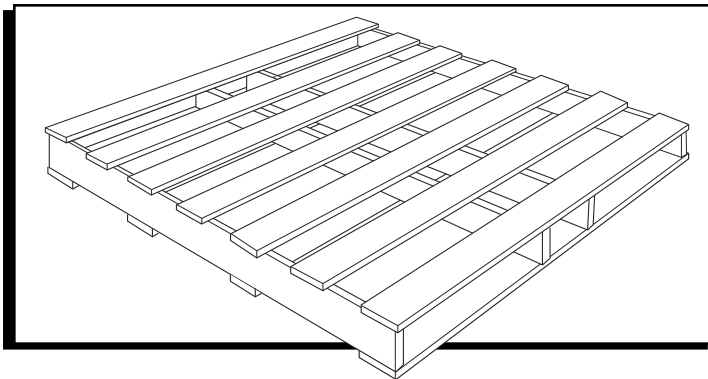

ULINE H-1125 DRUM PALLET

1-800-295-5510
 uline.com

PRODUCT DIMENSIONS

TOP VIEW

SIDE VIEW

END VIEW

SPECIFICATIONS

MODEL #	DIMENSIONS		HEIGHT		TRAILER QUANTITY		WEIGHT CAPACITY		WEIGHT
	L	W	FORK	OVERALL	48'	53'	FLOOR	FORK	
H-1125	48.00"	48.00"	3.5"	4.75"	480	520	6,760 lbs.	3,500 lbs.	52 lbs.

ULINE H-1125
TARIMA PARA
TAMBOS

800-295-5510
 uline.mx

DIMENSIONES DEL PRODUCTO

VISTA SUPERIOR

VISTA LATERAL

VISTA DEL EXTREMO

ESPECIFICACIONES

MODELO NO.	DIMENSIONES		ALTO		CANTIDAD POR TRÁILER		CAPACIDAD DE PESO		PESO
	LARGO	ANCHO	HORQUILLA	GENERAL	122 cm (48')	135 cm (53')	PISO	HORQUILLA	
H-1125	1.2 m (48")	1.2 m (48")	8.9 cm (3.5")	12.1 cm (4.75")	480	520	3,066.3 kg (6,760 lbs.)	1,587.6 kg (3,500 lbs.)	23.6 kg (52 lbs.)

ULINE H-1125
PALETTE POUR
BARILS

1 800 295-5510
 uline.ca

DIMENSIONS DU PRODUIT

VUE DE DESSUS

VUE LATÉRALE

VUE DE L'EXTRÉMITÉ

SPÉCIFICATIONS

N° DE MODÈLE	DIMENSIONS		HAUTEUR		NOMBRE PAR REMORQUE		CAPACITÉ PONDÉRALE		POIDS
	Long.	Larg.	FOURCHE	TOTALE	14,6 m (48 pi)	16,15 m (53 pi)	PLANCHER	FOURCHE	
H-1125	1,2 m (48 po)	1,2 m (48 po)	8,9 cm (3,5 po)	12,1 cm (4,75 po)	480	520	3 066,3 kg (6 760 lb)	1 587,6 kg (3 500 lb)	23,6 kg (52 lb)