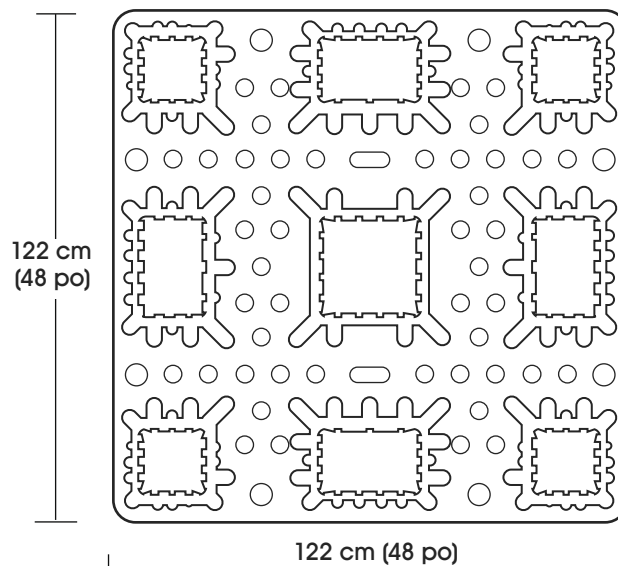

10 cm
(3.75")

10 cm
(3.75")

23 cm
(9.25")

28 cm
(11")

18 cm
(7")

75 cm (29.5")

VISTA LATERAL

6 cm (2.25")

3:1 ESTIBACIÓN
PLASTICO: MADERA

ESPECIFICACIONES

MODELO NO.	DIMENSIONES		ALTURA			EMBONADAS EN TRÁILER		CAPACIDAD DE PESO		PESO
	LARGO	ANCHO	HORQUILLA	TOTAL	EMBONABLE	14.6 m (48')	16.15 m (53')	PISO	HORQUILLA	
H-1126	122 cm (48")	122 cm (48")	10 cm (3.75")	17 cm (6.5")	6 cm (2.25")	660	720	3,810 kg (8,400 lbs.)	1,270 kg (2,800 lbs.)	12 kg (27 lbs.)

ULINE H-1126

**PALETTE EN
PLASTIQUE
POUR BARILS**

1-800-295-5510

uline.ca

DIMENSIONS DU PRODUIT

VUE DE DESSUS

VUE DE
L'EXTRÉMITÉ

6 cm (2,25 po)

3:1 EMBOÎTEMENT
PLASTIQUE: BOIS

SPÉCIFICATIONS

N° DE MODÈLE	DIMENSIONS		HAUTEUR			QUANTITÉ PAR REMORQUE		CAPACITÉ PONDÉRALE		POIDS
	LONG.	LARG.	FOURCHE	TOTALE	EMBOÎTEMENT	14,6 m (48 pi)	16,15 m (53 pi)	PLANCHER	FOURCHE	
H-1126	122 cm (48 po)	122 cm (48 po)	10 cm (3,75 po)	17 cm (6,5 po)	6 cm (2,25 po)	660	720	3 810 kg (8 400 lb)	1 270 kg (2 800 lb)	12 kg (27 lb)