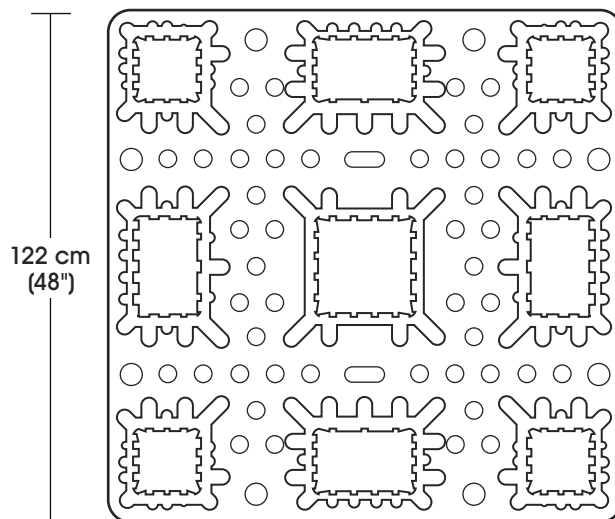

9.25"

11"

7"

29.5"

2.25"

3:1 NESTING
 PLASTIC: WOOD

SPECIFICATIONS

MODEL #	DIMENSIONS		HEIGHT			NESTED TRAILER		WEIGHT CAPACITY		WEIGHT
	L	W	FORK	OVERALL	NESTING	48'	53'	FLOOR	FORK	
H-1126	48"	48"	3.75"	6.5"	2.25"	660	720	8,400 lbs.	2,800 lbs.	27 lbs.

ULINE H-1126

**TARIMA PARA
TAMBOS DE
PLÁSTICO**

800-295-5510

uline.mx

DIMENSIONES DEL PRODUCTO

VISTA SUPERIOR

122 cm
(48")

122 cm (48")

10 cm
(3.75")

10 cm
(3.75")

23 cm
(9.25")

28 cm
(11")

18 cm
(7")

75 cm (29.5")

VISTA LATERAL

6 cm (2.25")

3:1 ESTIBACIÓN
PLASTICO: MADERA

ESPECIFICACIONES

MODELO NO.	DIMENSIONES		ALTURA			EMBONADAS EN TRÁILER		CAPACIDAD DE PESO		PESO
	LARGO	ANCHO	HORQUILLA	TOTAL	EMBONABLE	14.6 m (48')	16.15 m (53')	PISO	HORQUILLA	
H-1126	122 cm (48")	122 cm (48")	10 cm (3.75")	17 cm (6.5")	6 cm (2.25")	660	720	3,810 kg (8,400 lbs.)	1,270 kg (2,800 lbs.)	12 kg (27 lbs.)