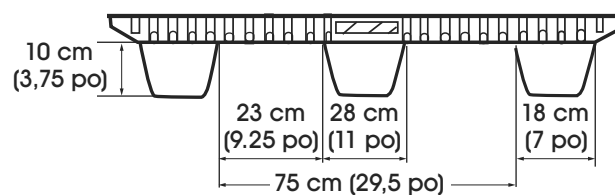

10 cm
(3.75")

10 cm
(3.75")

23 cm
(9.25")

28 cm
(11")

18 cm
(7")

75 cm (29.5")

VISTA LATERAL

6 cm (2.25")

3:1 ESTIBACIÓN
PLASTICO: MADERA

ESPECIFICACIONES

MODELO NO.	DIMENSIONES		ALTURA			EMBONADAS EN TRÁILER		CAPACIDAD DE PESO		PESO
	LARGO	ANCHO	HORQUILLA	TOTAL	EMBONABLE	14.6 m (48')	16.15 m (53')	PISO	HORQUILLA	
H-1126	122 cm (48")	122 cm (48")	10 cm (3.75")	17 cm (6.5")	6 cm (2.25")	660	720	3,810 kg (8,400 lbs.)	1,270 kg (2,800 lbs.)	12 kg (27 lbs.)

ULINE H-1126

**PALETTE EN
PLASTIQUE
POUR BARILS**

1-800-295-5510

uline.ca

DIMENSIONS DU PRODUIT

VUE DE DESSUS

VUE DE
L'EXTRÉMITÉ

6 cm (2,25 po)

3:1 EMBOÎTEMENT
PLASTIQUE: BOIS

SPÉCIFICATIONS

N° DE MODÈLE	DIMENSIONS		HAUTEUR			QUANTITÉ PAR REMORQUE		CAPACITÉ PONDÉRALE		POIDS
	LONG.	LARG.	FOURCHE	TOTALE	EMBOÎTEMENT	14,6 m (48 pi)	16,15 m (53 pi)	PLANCHER	FOURCHE	
H-1126	122 cm (48 po)	122 cm (48 po)	10 cm (3,75 po)	17 cm (6,5 po)	6 cm (2,25 po)	660	720	3 810 kg (8 400 lb)	1 270 kg (2 800 lb)	12 kg (27 lb)