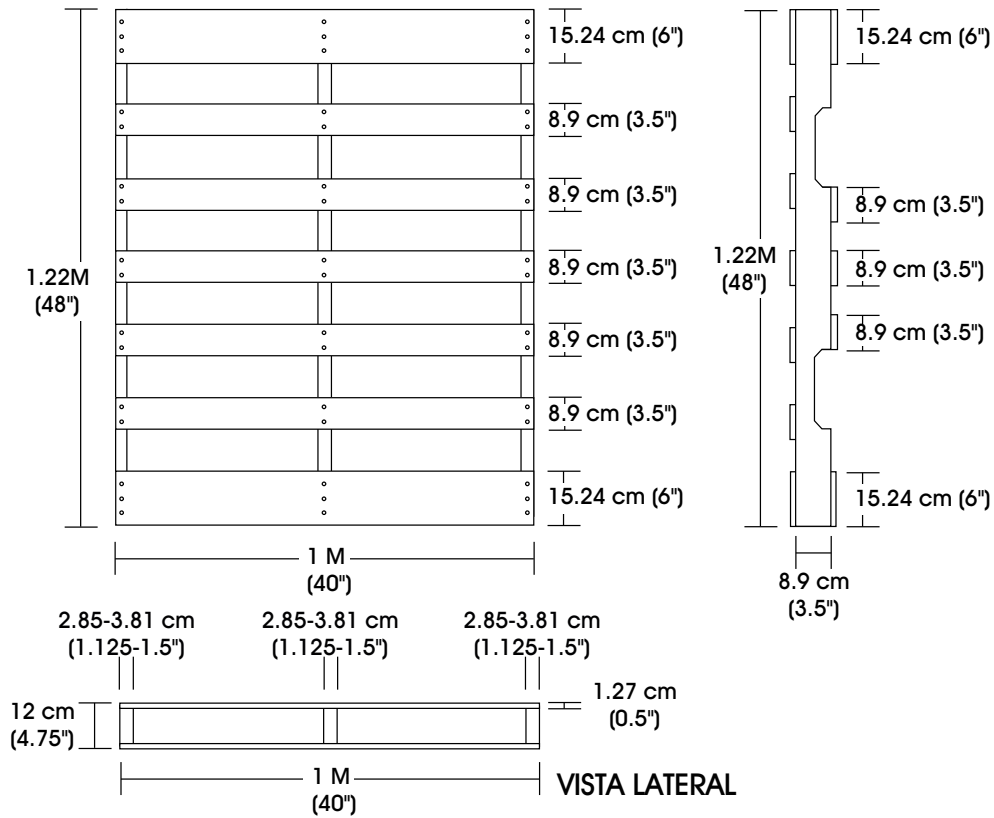

ULINE H-1218
NEW WOOD PALLET

1-800-295-5510
 uline.com

PRODUCT DIMENSIONS

SPECIFICATIONS

MODEL #	DIMENSIONS		HEIGHT		TRAILER QUANTITY		WEIGHT CAPACITY		WEIGHT
	L	W	FORK	OVERALL	48'	53'	FLOOR	FORK	
H-1218	48"	40"	3.5"	4.75"	560	600	7,528 lbs.	2,500 lbs.	42 lbs.

ULINE H-1218
TARIMA DE
MADERA NUEVA

800-295-5510
 uline.mx

DIMENSIONES DEL PRODUCTO

VISTA SUPERIOR

VISTA DEL EXTREMO

ESPECIFICACIONES

MODELO NO.	DIMENSIONES		ALTO		CANTIDAD POR TRÁILER		CAPACIDAD DE PESO		PESO
	LARGO	ANCHO	HORQUILLA	TOTAL	14.6 M (48')	16.15 M (53')	PISO	HORQUILLA	
H-1218	121.9 cm (48")	102 cm (40")	9 cm (3.5")	12 cm (4.75")	560	600	3,414 kg (7,528 lbs.)	1,133 kg (2,500 lbs.)	19 kg (42 lbs.)

DIMENSIONS DU PRODUIT

SPÉCIFICATIONS

N° DE MODÈLE	DIMENSIONS		HAUTEUR		QUANTITÉ PAR REMORQUE		CAPACITÉ DE CHARGE		POIDS
	Long.	Larg.	FOURCHE	TOTALE	14,6 m (48 pi)	16,15 m (53 pi)	PLANCHER	FOURCHE	
H-1218	1,2 m (48 po)	1 m (40 po)	8,9 cm (3,5 po)	12 cm (4,75 po)	560	600	3 414,6 kg (7 528 lb)	1 134 kg (2 500 lb)	19 kg (42 lb)