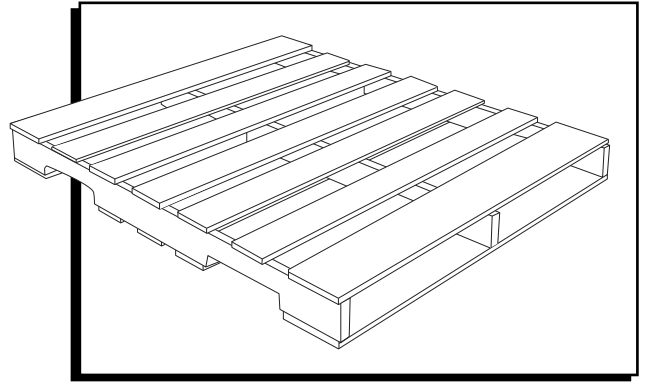

ULINE H-1218
NEW WOOD PALLET

1-800-295-5510
 uline.com

PRODUCT DIMENSIONS

SPECIFICATIONS

MODEL #	DIMENSIONS		HEIGHT		TRAILER QUANTITY		WEIGHT CAPACITY		WEIGHT
	L	W	FORK	OVERALL	48'	53'	FLOOR	FORK	
H-1218	48"	40"	3.5"	4.75"	560	600	7,528 lbs.	2,500 lbs.	42 lbs.

ULINE H-1218
TARIMA DE
MADERA NUEVA

800-295-5510
 uline.mx

DIMENSIONES DEL PRODUCTO

VISTA SUPERIOR

VISTA DEL EXTREMO

ESPECIFICACIONES

MODELO NO.	DIMENSIONES		ALTO		CANTIDAD POR TRÁILER		CAPACIDAD DE PESO		PESO
	LARGO	ANCHO	HORQUILLA	TOTAL	14.6 M (48')	16.15 M (53')	PISO	HORQUILLA	
H-1218	121.9 cm (48")	102 cm (40")	9 cm (3.5")	12 cm (4.75")	560	600	3,414 kg (7,528 lbs.)	1,133 kg (2,500 lbs.)	19 kg (42 lbs.)

DIMENSIONS DU PRODUIT

SPÉCIFICATIONS

N° DE MODÈLE	DIMENSIONS		HAUTEUR		QUANTITÉ PAR REMORQUE		CAPACITÉ DE CHARGE		POIDS
	Long.	Larg.	FOURCHE	TOTALE	14,6 m (48 pi)	16,15 m (53 pi)	PLANCHER	FOURCHE	
H-1218	1,2 m (48 po)	1 m (40 po)	8,9 cm (3,5 po)	12 cm (4,75 po)	560	600	3 414,6 kg (7 528 lb)	1 134 kg (2 500 lb)	19 kg (42 lb)