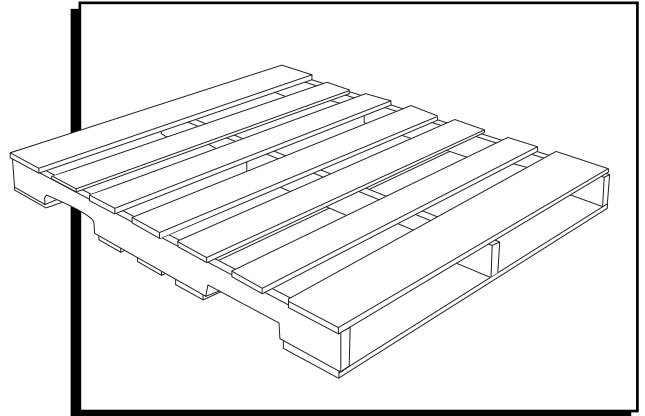

ULINE H-1218
NEW WOOD PALLET

1-800-295-5510
 uline.com

PRODUCT DIMENSIONS

SPECIFICATIONS

MODEL #	DIMENSIONS		HEIGHT		TRAILER QUANTITY		WEIGHT CAPACITY		WEIGHT
	L	W	FORK	OVERALL	48'	53'	FLOOR	FORK	
H-1218	48"	40"	3.5"	4.75"	560	600	7,528 lbs.	2,500 lbs.	42 lbs.

ULINE H-1218
TARIMA DE
MADERA NUEVA

800-295-5510
 uline.mx

DIMENSIONES DEL PRODUCTO

VISTA SUPERIOR

VISTA DEL EXTREMO

ESPECIFICACIONES

MODELO NO.	DIMENSIONES		ALTO		CANTIDAD POR TRÁILER		CAPACIDAD DE PESO		PESO
	LARGO	ANCHO	HORQUILLA	TOTAL	14.6 M (48')	16.15 M (53')	PISO	HORQUILLA	
H-1218	121.9 cm (48")	102 cm (40")	9 cm (3.5")	12 cm (4.75")	560	600	3,414 kg (7,528 lbs.)	1,133 kg (2,500 lbs.)	19 kg (42 lbs.)

DIMENSIONS DU PRODUIT

SPÉCIFICATIONS

N° DE MODÈLE	DIMENSIONS		HAUTEUR		QUANTITÉ PAR REMORQUE		CAPACITÉ DE CHARGE		POIDS
	Long.	Larg.	FOURCHE	TOTALE	14,6 m (48 pi)	16,15 m (53 pi)	PLANCHER	FOURCHE	
H-1218	1,2 m (48 po)	1 m (40 po)	8,9 cm (3,5 po)	12 cm (4,75 po)	560	600	3 414,6 kg (7 528 lb)	1 134 kg (2 500 lb)	19 kg (42 lb)