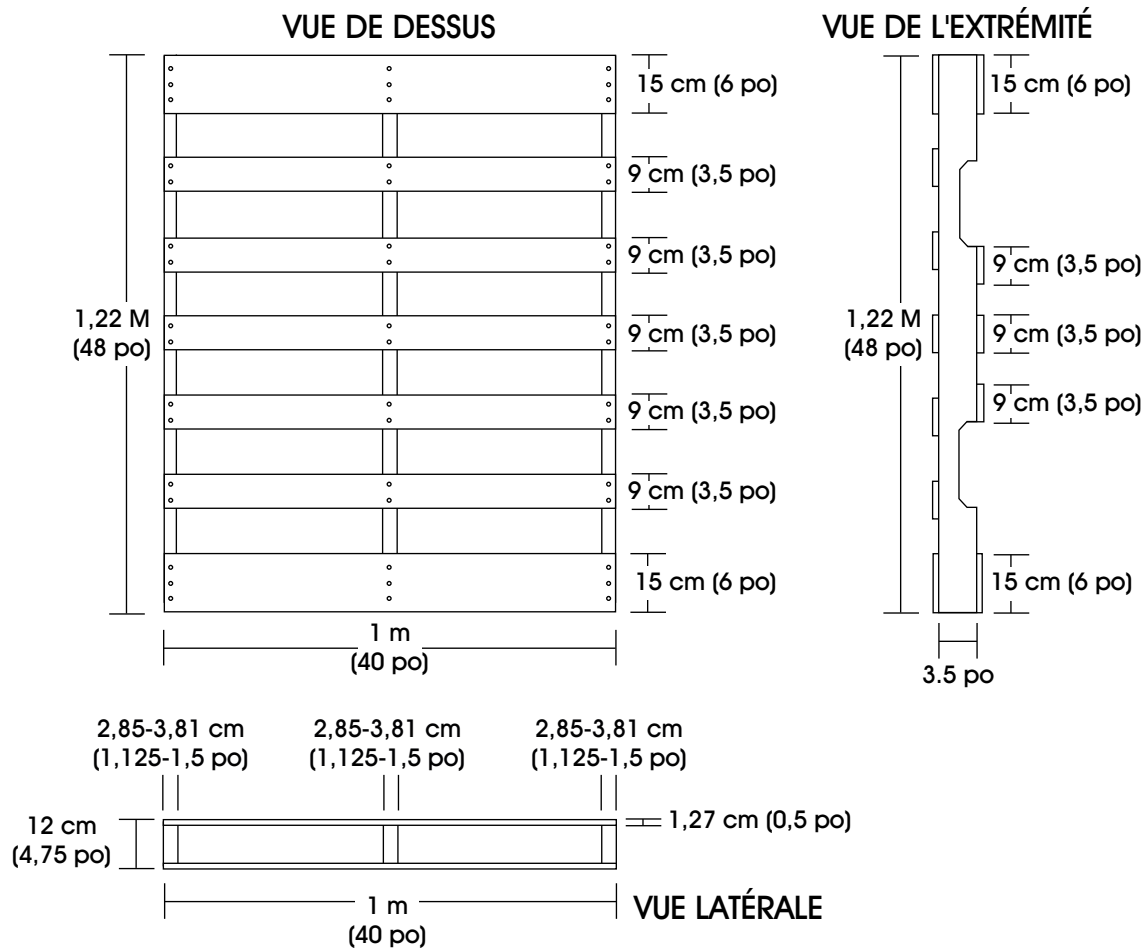

ULINE H-1218
NEW WOOD PALLET

1-800-295-5510
 uline.com

PRODUCT DIMENSIONS

SPECIFICATIONS

MODEL #	DIMENSIONS		HEIGHT		TRAILER QUANTITY		WEIGHT CAPACITY		WEIGHT
	L	W	FORK	OVERALL	48'	53'	FLOOR	FORK	
H-1218	48"	40"	3.5"	4.75"	560	600	7,528 lbs.	2,500 lbs.	42 lbs.

ULINE H-1218
TARIMA DE
MADERA NUEVA

800-295-5510
 uline.mx

DIMENSIONES DEL PRODUCTO

VISTA SUPERIOR

VISTA DEL EXTREMO

ESPECIFICACIONES

MODELO NO.	DIMENSIONES		ALTO		CANTIDAD POR TRÁILER		CAPACIDAD DE PESO		PESO
	LARGO	ANCHO	HORQUILLA	TOTAL	14.6 M (48')	16.15 M (53')	PISO	HORQUILLA	
H-1218	121.9 cm (48")	102 cm (40")	9 cm (3.5")	12 cm (4.75")	560	600	3,414 kg (7,528 lbs.)	1,133 kg (2,500 lbs.)	19 kg (42 lbs.)

DIMENSIONS DU PRODUIT

SPÉCIFICATIONS

N° DE MODÈLE	DIMENSIONS		HAUTEUR		QUANTITÉ PAR REMORQUE		CAPACITÉ DE CHARGE		POIDS
	Long.	Larg.	FOURCHE	TOTALE	14,6 m (48 pi)	16,15 m (53 pi)	PLANCHER	FOURCHE	
H-1218	1,2 m (48 po)	1 m (40 po)	8,9 cm (3,5 po)	12 cm (4,75 po)	560	600	3 414,6 kg (7 528 lb)	1 134 kg (2 500 lb)	19 kg (42 lb)