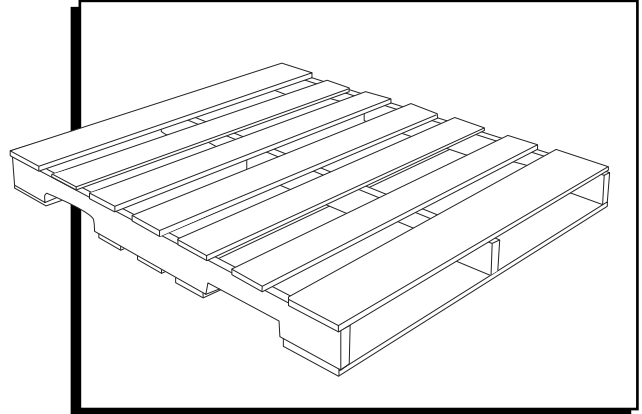

ULINE H-1218
NEW WOOD PALLET

1-800-295-5510
 uline.com

PRODUCT DIMENSIONS

SPECIFICATIONS

MODEL #	DIMENSIONS		HEIGHT		TRAILER QUANTITY		WEIGHT CAPACITY		WEIGHT
	L	W	FORK	OVERALL	48'	53'	FLOOR	FORK	
H-1218	48"	40"	3.5"	4.75"	560	600	7,528 lbs.	2,500 lbs.	42 lbs.

ULINE H-1218
TARIMA DE
MADERA NUEVA

800-295-5510
 uline.mx

DIMENSIONES DEL PRODUCTO

VISTA SUPERIOR

VISTA DEL EXTREMO

ESPECIFICACIONES

MODELO NO.	DIMENSIONES		ALTO		CANTIDAD POR TRÁILER		CAPACIDAD DE PESO		PESO
	LARGO	ANCHO	HORQUILLA	TOTAL	14.6 M (48')	16.15 M (53')	PISO	HORQUILLA	
H-1218	121.9 cm (48")	102 cm (40")	9 cm (3.5")	12 cm (4.75")	560	600	3,414 kg (7,528 lbs.)	1,133 kg (2,500 lbs.)	19 kg (42 lbs.)

DIMENSIONS DU PRODUIT

SPÉCIFICATIONS

N° DE MODÈLE	DIMENSIONS		HAUTEUR		QUANTITÉ PAR REMORQUE		CAPACITÉ DE CHARGE		POIDS
	Long.	Larg.	FOURCHE	TOTALE	14,6 m (48 pi)	16,15 m (53 pi)	PLANCHER	FOURCHE	
H-1218	1,2 m (48 po)	1 m (40 po)	8,9 cm (3,5 po)	12 cm (4,75 po)	560	600	3 414,6 kg (7 528 lb)	1 134 kg (2 500 lb)	19 kg (42 lb)