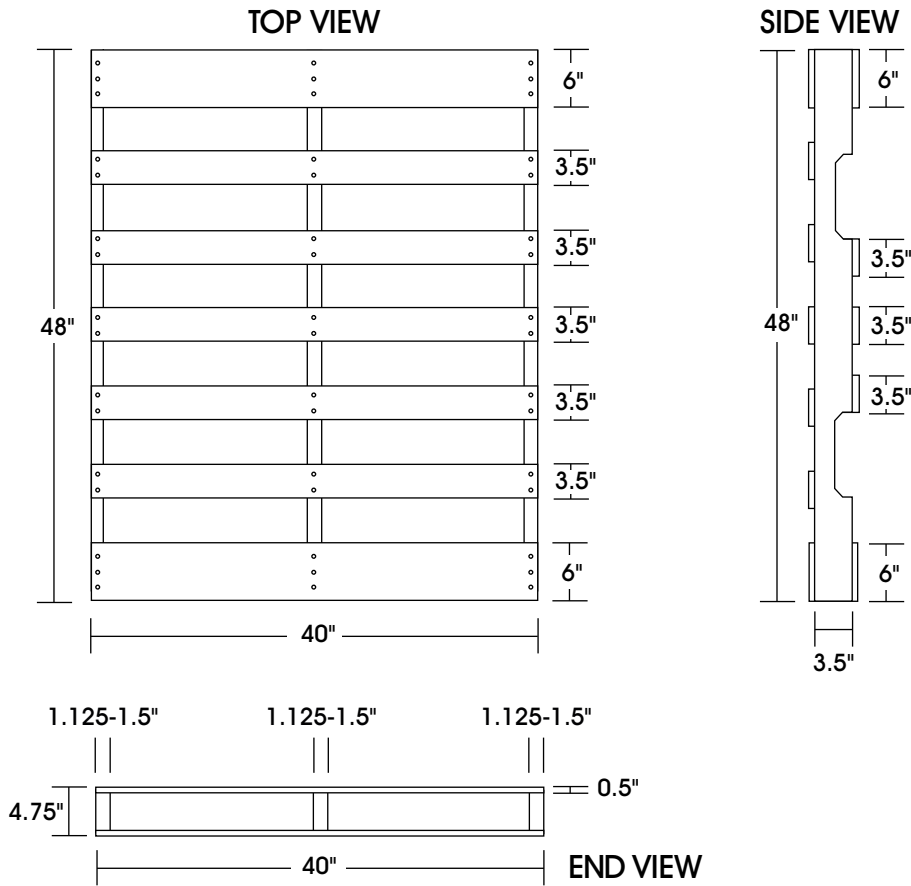

ULINE H-1218
NEW WOOD PALLET

1-800-295-5510
 uline.com

PRODUCT DIMENSIONS

SPECIFICATIONS

MODEL #	DIMENSIONS		HEIGHT		TRAILER QUANTITY		WEIGHT CAPACITY		WEIGHT
	L	W	FORK	OVERALL	48'	53'	FLOOR	FORK	
H-1218	48"	40"	3.5"	4.75"	560	600	7,528 lbs.	2,500 lbs.	42 lbs.

ULINE H-1218
TARIMA DE
MADERA NUEVA

800-295-5510
 uline.mx

DIMENSIONES DEL PRODUCTO

VISTA SUPERIOR

VISTA DEL EXTREMO

ESPECIFICACIONES

MODELO NO.	DIMENSIONES		ALTO		CANTIDAD POR TRÁILER		CAPACIDAD DE PESO		PESO
	LARGO	ANCHO	HORQUILLA	TOTAL	14.6 M (48')	16.15 M (53')	PISO	HORQUILLA	
H-1218	121.9 cm (48")	102 cm (40")	9 cm (3.5")	12 cm (4.75")	560	600	3,414 kg (7,528 lbs.)	1,133 kg (2,500 lbs.)	19 kg (42 lbs.)

DIMENSIONS DU PRODUIT

SPÉCIFICATIONS

N° DE MODÈLE	DIMENSIONS		HAUTEUR		QUANTITÉ PAR REMORQUE		CAPACITÉ DE CHARGE		POIDS
	Long.	Larg.	FOURCHE	TOTALE	14,6 m (48 pi)	16,15 m (53 pi)	PLANCHER	FOURCHE	
H-1218	1,2 m (48 po)	1 m (40 po)	8,9 cm (3,5 po)	12 cm (4,75 po)	560	600	3 414,6 kg (7 528 lb)	1 134 kg (2 500 lb)	19 kg (42 lb)