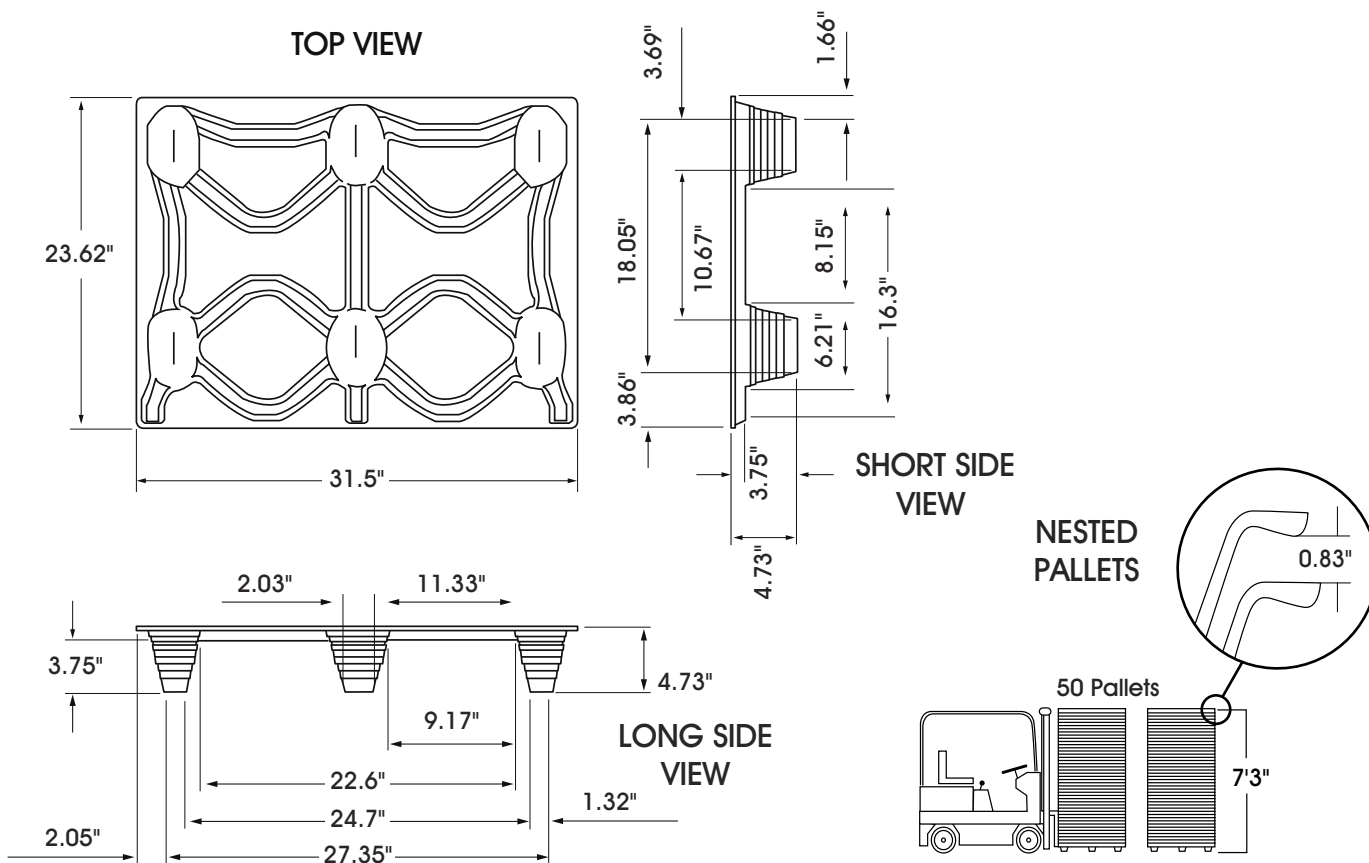

### DIMENSIONS

### SPECIFICATIONS

MODEL #	DIMENSIONS		HEIGHT			NESTED TRAILER		WEIGHT CAPACITY		WEIGHT
	L	W	FORK	OVERALL	NESTING	48'	53'	FLOOR	FORK	
H-1263	31.50"	23.62"	3.75"	4.73"	1.98"	3,500	3,500	15,000 lbs.	1,500 lbs.	12.0 lbs.

## DIMENSIONS

## SPÉCIFICATIONS

N° DE MODÈLE	DIMENSIONS		HAUTEUR			REMORQUE EMBOÎTÉE		CAPACITÉ PONDÉRALE		POIDS
	LONG.	LARG.	FOURCHE	TOTALE	EMBOÎTEMENT	14,6 m (48 pi)	16,15 m (53 pi)	PLANCHER	FOURCHE	
H-1263	80 cm (31,5 po)	60 cm (23,62 po)	10 cm (3,75 po)	12 cm (4,73 po)	5 cm (1,98 po)	3 500	3 500	6 803 kg (15 000 lb)	680 kg (1 500 lb)	5 kg (12 lb)