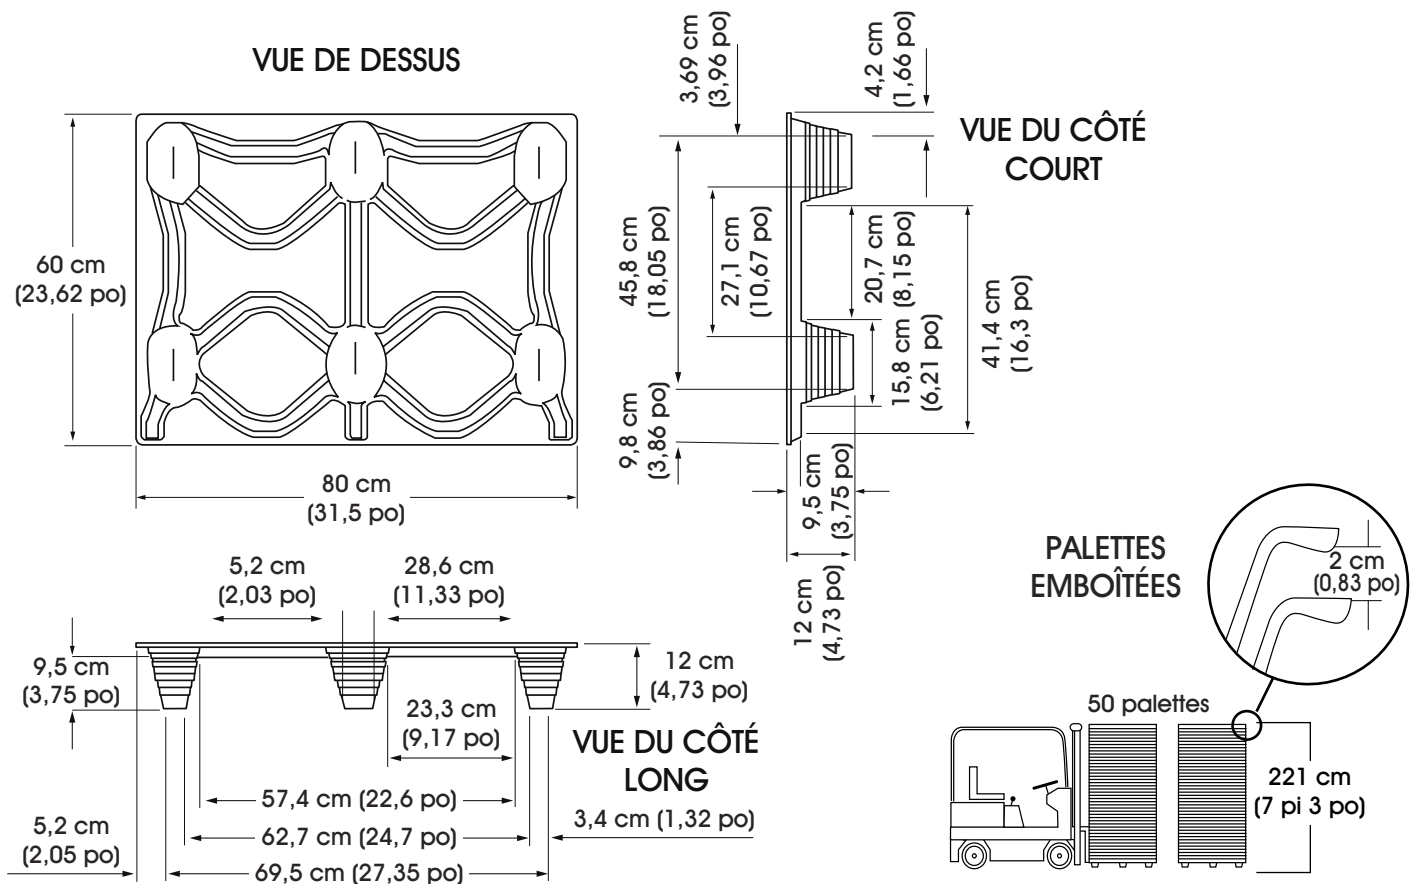

### DIMENSIONS

**ULINE H-1263**

800-295-5510

uline.mx

**TARIMA EURO  
DE MADERA  
PRENSADA**

**DIMENSIONES**

**ESPECIFICACIONES**

MODELO NO.	DIMENSIONES			ALTURA			EMBOBADAS EN TRÁILER		CAPACIDAD DE PESO		PESO
	LARGO	ANCHO	HORQUILLA	TOTAL	EMBOBADABLE	14.6 m (48')	16.15 m (53')	PISO	HORQUILLA		
H-1263	80 cm (31.5")	60 cm (23.62")	10 cm (3.75")	12 cm (4.73")	5 cm (1.98")	3,500	3,500	6,803 kg (15,000 lbs.)	680 kg (1,500 lbs.)	5 kg (12 lbs.)	

## DIMENSIONS

## SPÉCIFICATIONS

N° DE MODÈLE	DIMENSIONS		HAUTEUR			REMORQUE EMBOÎTÉE		CAPACITÉ PONDÉRALE		POIDS
	LONG.	LARG.	FOURCHE	TOTALE	EMBOÎTEMENT	14,6 m (48 pi)	16,15 m (53 pi)	PLANCHER	FOURCHE	
H-1263	80 cm (31,5 po)	60 cm (23,62 po)	10 cm (3,75 po)	12 cm (4,73 po)	5 cm (1,98 po)	3 500	3 500	6 803 kg (15 000 lb)	680 kg (1 500 lb)	5 kg (12 lb)