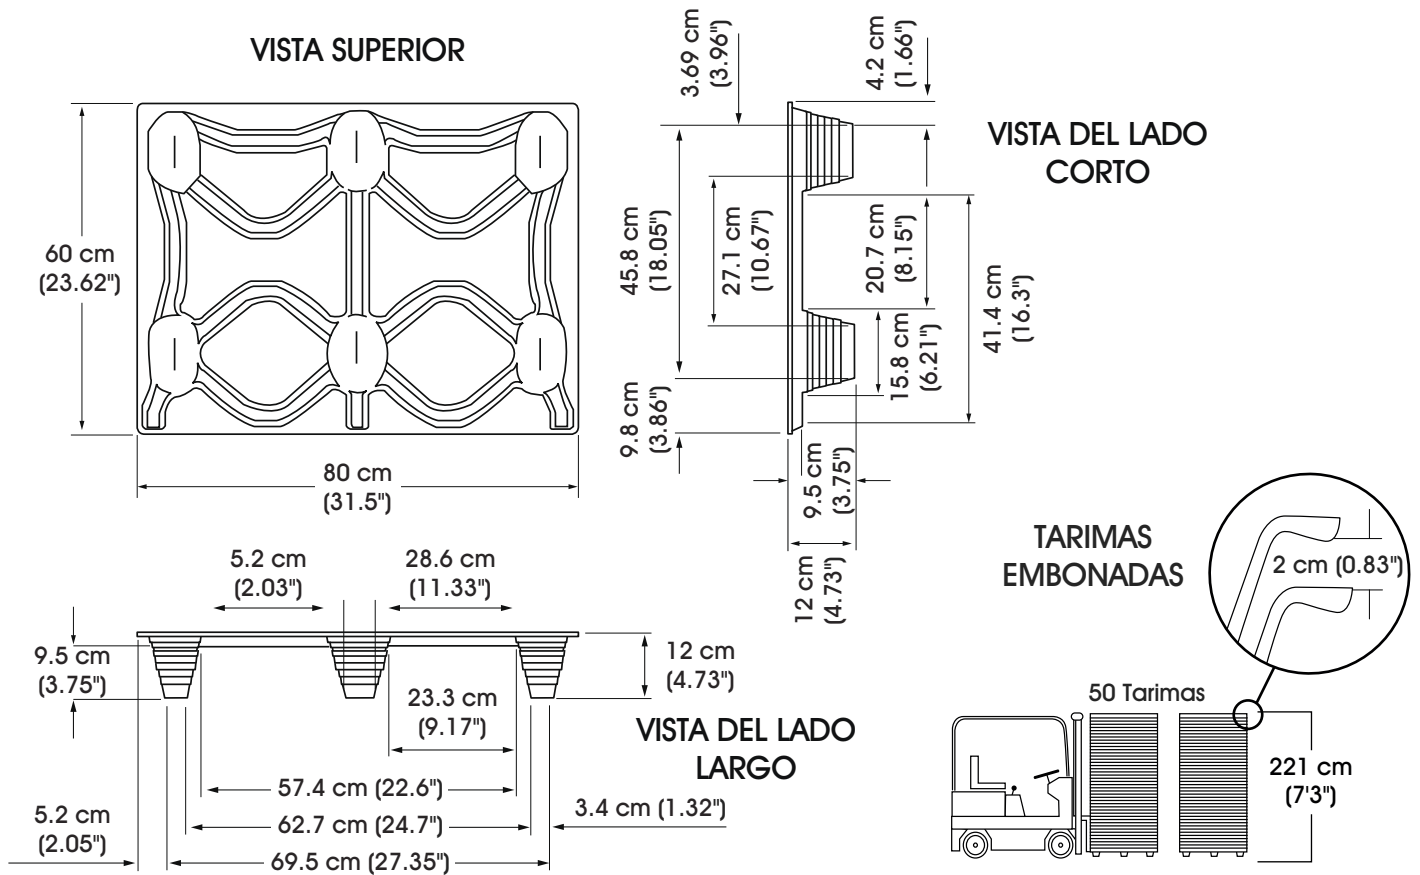

### DIMENSIONS

**ULINE H-1263**

800-295-5510

uline.mx

**TARIMA EURO  
DE MADERA  
PRENSADA**

**DIMENSIONES**

**ESPECIFICACIONES**

MODELO NO.	DIMENSIONES			ALTURA			EMBOBADAS EN TRÁILER		CAPACIDAD DE PESO		PESO
	LARGO	ANCHO	HORQUILLA	TOTAL	EMBOBADABLE	14.6 m (48')	16.15 m (53')	PISO	HORQUILLA		
H-1263	80 cm (31.5")	60 cm (23.62")	10 cm (3.75")	12 cm (4.73")	5 cm (1.98")	3,500	3,500	6,803 kg (15,000 lbs.)	680 kg (1,500 lbs.)	5 kg (12 lbs.)	

## DIMENSIONS

## SPÉCIFICATIONS

N° DE MODÈLE	DIMENSIONS		HAUTEUR			REMORQUE EMBOÎTÉE		CAPACITÉ PONDÉRALE		POIDS
	LONG.	LARG.	FOURCHE	TOTALE	EMBOÎTEMENT	14,6 m (48 pi)	16,15 m (53 pi)	PLANCHER	FOURCHE	
H-1263	80 cm (31,5 po)	60 cm (23,62 po)	10 cm (3,75 po)	12 cm (4,73 po)	5 cm (1,98 po)	3 500	3 500	6 803 kg (15 000 lb)	680 kg (1 500 lb)	5 kg (12 lb)