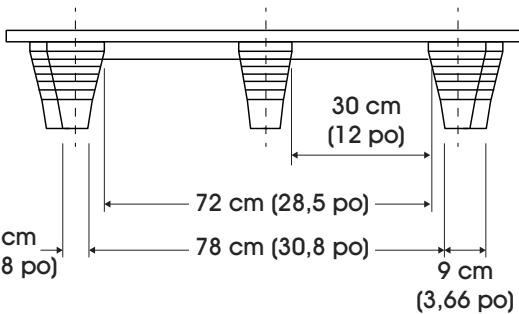

800-295-5510
 uline.mx

DIMENSIONES

TARIMAS EMBONADAS

ESPECIFICACIONES

MODELO NO.	DIMENSIONES		ALTURA			EMBOCADAS EN TRÁILER		CAPACIDAD DE PESO		PESO
	LARGO	ANCHO	HORQUILLA	TOTAL	EMBOCADABLE	14.6 m (48')	16.15 m (53')	PISO	HORQUILLA	
H-1264	114 cm (45")	114 cm (45")	9 cm (3.62")	13 cm (5.12")	5 cm (1.98")	1,050	1,050	11,339 kg (25,000 lbs.)	1,133 kg (2,500 lbs.)	19 kg (42 lbs.)

ULINE H-1264
PALETTE ROBUSTE
EN BOIS PRESSÉ

1-800-295-5510
 uline.ca

DIMENSIONS

VUE DE DESSUS

VUE DU CÔTÉ LONG

VUE DU CÔTÉ COURT

PALETES
EMBOÎTÉES

SPÉCIFICATIONS

N° DE MODÈLE	DIMENSIONS		HAUTEUR			REMORQUE EMBOÎTÉE		CAPACITÉ PONDÉRALE		POIDS
	LONG.	LARG.	FOURCHE	TOTALE	EMBOÎTEMENT	14,6 m (48 pi)	16,15 m (53 pi)	PLANCHER	FOURCHE	
H-1264	114 cm (45 po)	114 cm (45 po)	9 cm (3,62 po)	12 cm (5,12 po)	5 cm (1,98 po)	1 050	1 050	11 339 kg (25 000 lb)	1 133 kg (2 500 lb)	19 kg (42 lb)