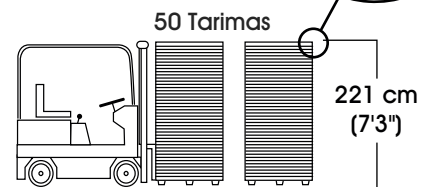

MODEL #	DIMENSIONS		HEIGHT			NESTED TRAILER		WEIGHT CAPACITY		WEIGHT
	L	W	FORK	OVERALL	NESTING	48'	53'	FLOOR	FORK	
H-1264	45"	45"	3.62"	5.12"	1.98"	1,050	1,050	25,000 lbs.	2,500 lbs.	42 lbs.

ULINE H-1264
TARIMA DE MADERA
PARA USO PESADO

800-295-5510
 uline.mx

DIMENSIONES

TARIMAS EMBONADAS

ESPECIFICACIONES

MODELO NO.	DIMENSIONES		ALTURA			EMBOCADAS EN TRÁILER		CAPACIDAD DE PESO		PESO
	LARGO	ANCHO	HORQUILLA	TOTAL	EMBOCADABLE	14.6 m (48')	16.15 m (53')	PISO	HORQUILLA	
H-1264	114 cm (45")	114 cm (45")	9 cm (3.62")	13 cm (5.12")	5 cm (1.98")	1,050	1,050	11,339 kg (25,000 lbs.)	1,133 kg (2,500 lbs.)	19 kg (42 lbs.)

N° DE MODÈLE	DIMENSIONS		HAUTEUR			REMORQUE EMBOÎTÉE		CAPACITÉ PONDÉRALE		POIDS
	LONG.	LARG.	FOURCHE	TOTALE	EMBOÎTEMENT	14,6 m (48 pi)	16,15 m (53 pi)	PLANCHER	FOURCHE	
H-1264	114 cm (45 po)	114 cm (45 po)	9 cm (3,62 po)	12 cm (5,12 po)	5 cm (1,98 po)	1 050	1 050	11 339 kg (25 000 lb)	1 133 kg (2 500 lb)	19 kg (42 lb)