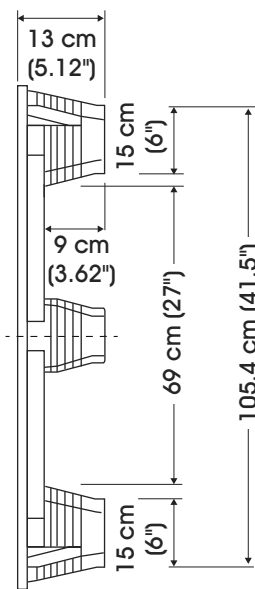

ULINE H-1264

HEAVY DUTY PRESSED WOOD PALLET

1-800-295-5510
 uline.com

DIMENSIONS

LONG SIDE VIEW

SHORT SIDE VIEW

NESTED PALLETS

SPECIFICATIONS

MODEL #	DIMENSIONS		HEIGHT			NESTED TRAILER		WEIGHT CAPACITY		WEIGHT
	L	W	FORK	OVERALL	NESTING	48'	53'	FLOOR	FORK	
H-1264	45"	45"	3.62"	5.12"	1.98"	1,050	1,050	25,000 lbs.	2,500 lbs.	42 lbs.

ULINE H-1264
TARIMA DE MADERA
PARA USO PESADO

800-295-5510
 uline.mx

DIMENSIONES

TARIMAS EMBONADAS

ESPECIFICACIONES

MODELO NO.	DIMENSIONES		ALTURA			EMBOCADAS EN TRÁILER		CAPACIDAD DE PESO		PESO
	LARGO	ANCHO	HORQUILLA	TOTAL	EMBOCADABLE	14.6 m (48')	16.15 m (53')	PISO	HORQUILLA	
H-1264	114 cm (45")	114 cm (45")	9 cm (3.62")	13 cm (5.12")	5 cm (1.98")	1,050	1,050	11,339 kg (25,000 lbs.)	1,133 kg (2,500 lbs.)	19 kg (42 lbs.)

N° DE MODÈLE	DIMENSIONS		HAUTEUR			REMORQUE EMBOÎTÉE		CAPACITÉ PONDÉRALE		POIDS
	LONG.	LARG.	FOURCHE	TOTALE	EMBOÎTEMENT	14,6 m (48 pi)	16,15 m (53 pi)	PLANCHER	FOURCHE	
H-1264	114 cm (45 po)	114 cm (45 po)	9 cm (3,62 po)	12 cm (5,12 po)	5 cm (1,98 po)	1 050	1 050	11 339 kg (25 000 lb)	1 133 kg (2 500 lb)	19 kg (42 lb)