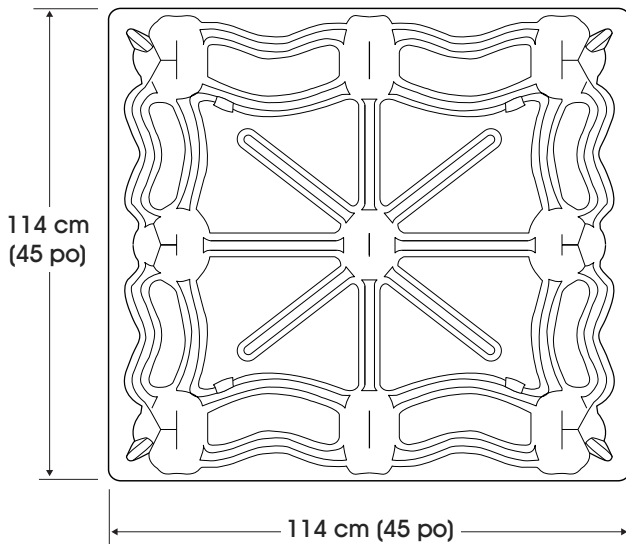

MODEL #	DIMENSIONS		HEIGHT			NESTED TRAILER		WEIGHT CAPACITY		WEIGHT
	L	W	FORK	OVERALL	NESTING	48'	53'	FLOOR	FORK	
H-1264	45"	45"	3.62"	5.12"	1.98"	1,050	1,050	25,000 lbs.	2,500 lbs.	42 lbs.

ULINE H-1264
TARIMA DE MADERA
PARA USO PESADO

800-295-5510
 uline.mx

DIMENSIONES

TARIMAS EMBONADAS

ESPECIFICACIONES

MODELO NO.	DIMENSIONES		ALTURA			EMBOCADAS EN TRÁILER		CAPACIDAD DE PESO		PESO
	LARGO	ANCHO	HORQUILLA	TOTAL	EMBOCADABLE	14.6 m (48')	16.15 m (53')	PISO	HORQUILLA	
H-1264	114 cm (45")	114 cm (45")	9 cm (3.62")	13 cm (5.12")	5 cm (1.98")	1,050	1,050	11,339 kg (25,000 lbs.)	1,133 kg (2,500 lbs.)	19 kg (42 lbs.)

ULINE H-1264
PALETTE ROBUSTE
EN BOIS PRESSÉ

1-800-295-5510
 uline.ca

DIMENSIONS

VUE DE DESSUS

VUE DU CÔTÉ LONG

VUE DU CÔTÉ COURT

PALETES
EMBOÎTÉES

SPÉCIFICATIONS

N° DE MODÈLE	DIMENSIONS		HAUTEUR			REMORQUE EMBOÎTÉE		CAPACITÉ PONDÉRALE		POIDS
	LONG.	LARG.	FOURCHE	TOTALE	EMBOÎTEMENT	14,6 m (48 pi)	16,15 m (53 pi)	PLANCHER	FOURCHE	
H-1264	114 cm (45 po)	114 cm (45 po)	9 cm (3,62 po)	12 cm (5,12 po)	5 cm (1,98 po)	1 050	1 050	11 339 kg (25 000 lb)	1 133 kg (2 500 lb)	19 kg (42 lb)