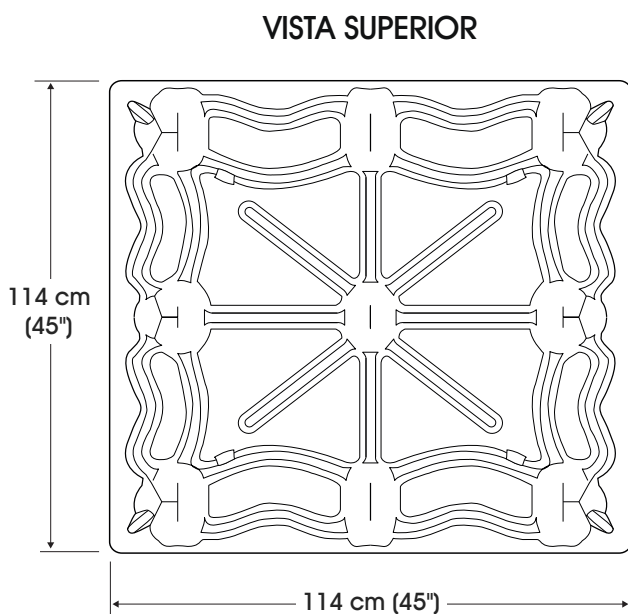

MODEL #	DIMENSIONS		HEIGHT			NESTED TRAILER		WEIGHT CAPACITY		WEIGHT
	L	W	FORK	OVERALL	NESTING	48'	53'	FLOOR	FORK	
H-1264	45"	45"	3.62"	5.12"	1.98"	1,050	1,050	25,000 lbs.	2,500 lbs.	42 lbs.

ULINE H-1264
TARIMA DE MADERA
PARA USO PESADO

800-295-5510
 uline.mx

DIMENSIONES

TARIMAS EMBONADAS

ESPECIFICACIONES

MODELO NO.	DIMENSIONES		ALTURA			EMBOCADAS EN TRÁILER		CAPACIDAD DE PESO		PESO
	LARGO	ANCHO	HORQUILLA	TOTAL	EMBOCADABLE	14.6 m (48')	16.15 m (53')	PISO	HORQUILLA	
H-1264	114 cm (45")	114 cm (45")	9 cm (3.62")	13 cm (5.12")	5 cm (1.98")	1,050	1,050	11,339 kg (25,000 lbs.)	1,133 kg (2,500 lbs.)	19 kg (42 lbs.)

ULINE H-1264
PALETTE ROBUSTE
EN BOIS PRESSÉ

1-800-295-5510
 uline.ca

DIMENSIONS

VUE DE DESSUS

VUE DU CÔTÉ LONG

VUE DU CÔTÉ COURT

PALETES
EMBOÎTÉES

SPÉCIFICATIONS

N° DE MODÈLE	DIMENSIONS		HAUTEUR			REMORQUE EMBOÎTÉE		CAPACITÉ PONDÉRALE		POIDS
	LONG.	LARG.	FOURCHE	TOTALE	EMBOÎTEMENT	14,6 m (48 pi)	16,15 m (53 pi)	PLANCHER	FOURCHE	
H-1264	114 cm (45 po)	114 cm (45 po)	9 cm (3,62 po)	12 cm (5,12 po)	5 cm (1,98 po)	1 050	1 050	11 339 kg (25 000 lb)	1 133 kg (2 500 lb)	19 kg (42 lb)