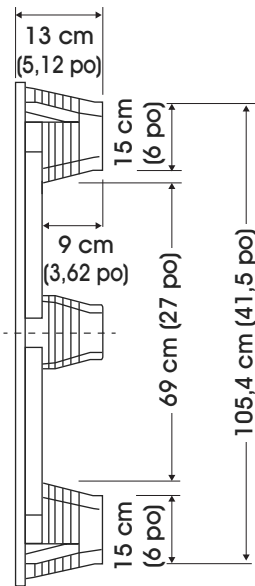

MODEL #	DIMENSIONS		HEIGHT			NESTED TRAILER		WEIGHT CAPACITY		WEIGHT
	L	W	FORK	OVERALL	NESTING	48'	53'	FLOOR	FORK	
H-1264	45"	45"	3.62"	5.12"	1.98"	1,050	1,050	25,000 lbs.	2,500 lbs.	42 lbs.

ULINE H-1264
TARIMA DE MADERA
PARA USO PESADO

800-295-5510
 uline.mx

DIMENSIONES

TARIMAS EMBONADAS

ESPECIFICACIONES

MODELO NO.	DIMENSIONES		ALTURA			EMBOCADAS EN TRÁILER		CAPACIDAD DE PESO		PESO
	LARGO	ANCHO	HORQUILLA	TOTAL	EMBOCADABLE	14.6 m (48')	16.15 m (53')	PISO	HORQUILLA	
H-1264	114 cm (45")	114 cm (45")	9 cm (3.62")	13 cm (5.12")	5 cm (1.98")	1,050	1,050	11,339 kg (25,000 lbs.)	1,133 kg (2,500 lbs.)	19 kg (42 lbs.)

ULINE H-1264
PALETTE ROBUSTE
EN BOIS PRESSÉ

1-800-295-5510
 uline.ca

DIMENSIONS

VUE DE DESSUS

VUE DU CÔTÉ LONG

VUE DU CÔTÉ COURT

PALETES
EMBOÎTÉES

SPÉCIFICATIONS

N° DE MODÈLE	DIMENSIONS		HAUTEUR			REMORQUE EMBOÎTÉE		CAPACITÉ PONDÉRALE		POIDS
	LONG.	LARG.	FOURCHE	TOTALE	EMBOÎTEMENT	14,6 m (48 pi)	16,15 m (53 pi)	PLANCHER	FOURCHE	
H-1264	114 cm (45 po)	114 cm (45 po)	9 cm (3,62 po)	12 cm (5,12 po)	5 cm (1,98 po)	1 050	1 050	11 339 kg (25 000 lb)	1 133 kg (2 500 lb)	19 kg (42 lb)