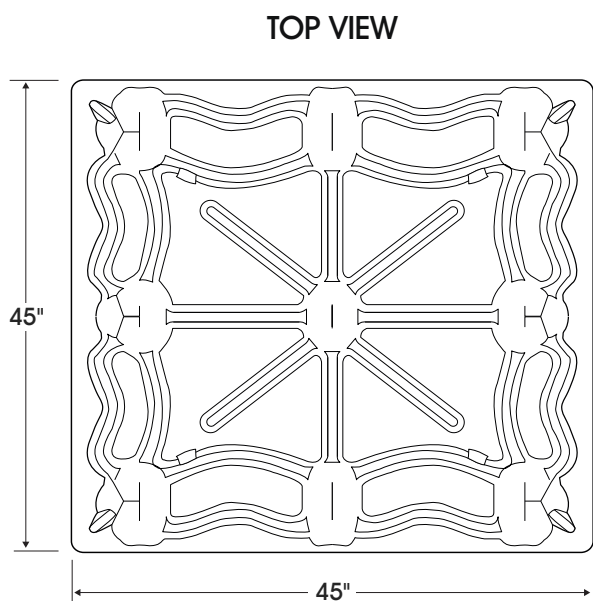

ULINE H-1264

HEAVY DUTY PRESSED WOOD PALLET

1-800-295-5510
 uline.com

DIMENSIONS

LONG SIDE VIEW

SHORT SIDE VIEW

NESTED PALLETS

SPECIFICATIONS

MODEL #	DIMENSIONS		HEIGHT			NESTED TRAILER		WEIGHT CAPACITY		WEIGHT
	L	W	FORK	OVERALL	NESTING	48'	53'	FLOOR	FORK	
H-1264	45"	45"	3.62"	5.12"	1.98"	1,050	1,050	25,000 lbs.	2,500 lbs.	42 lbs.

ULINE H-1264
TARIMA DE MADERA
PARA USO PESADO

800-295-5510
 uline.mx

DIMENSIONES

TARIMAS EMBONADAS

ESPECIFICACIONES

MODELO NO.	DIMENSIONES		ALTURA			EMBOCADAS EN TRÁILER		CAPACIDAD DE PESO		PESO
	LARGO	ANCHO	HORQUILLA	TOTAL	EMBOCADABLE	14.6 m (48')	16.15 m (53')	PISO	HORQUILLA	
H-1264	114 cm (45")	114 cm (45")	9 cm (3.62")	13 cm (5.12")	5 cm (1.98")	1,050	1,050	11,339 kg (25,000 lbs.)	1,133 kg (2,500 lbs.)	19 kg (42 lbs.)

N° DE MODÈLE	DIMENSIONS		HAUTEUR			REMORQUE EMBOÎTÉE		CAPACITÉ PONDÉRALE		POIDS
	LONG.	LARG.	FOURCHE	TOTALE	EMBOÎTEMENT	14,6 m (48 pi)	16,15 m (53 pi)	PLANCHER	FOURCHE	
H-1264	114 cm (45 po)	114 cm (45 po)	9 cm (3,62 po)	12 cm (5,12 po)	5 cm (1,98 po)	1 050	1 050	11 339 kg (25 000 lb)	1 133 kg (2 500 lb)	19 kg (42 lb)