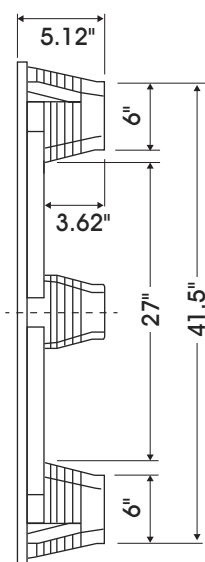

ULINE H-1264

HEAVY DUTY PRESSED WOOD PALLET

1-800-295-5510
 uline.com

DIMENSIONS

LONG SIDE VIEW

SHORT SIDE VIEW

NESTED PALLETS

SPECIFICATIONS

MODEL #	DIMENSIONS		HEIGHT			NESTED TRAILER		WEIGHT CAPACITY		WEIGHT
	L	W	FORK	OVERALL	NESTING	48'	53'	FLOOR	FORK	
H-1264	45"	45"	3.62"	5.12"	1.98"	1,050	1,050	25,000 lbs.	2,500 lbs.	42 lbs.

ULINE H-1264
TARIMA DE MADERA
PARA USO PESADO

800-295-5510
 uline.mx

DIMENSIONES

TARIMAS EMBONADAS

ESPECIFICACIONES

MODELO NO.	DIMENSIONES		ALTURA			EMBOCADAS EN TRÁILER		CAPACIDAD DE PESO		PESO
	LARGO	ANCHO	HORQUILLA	TOTAL	EMBOCADABLE	14.6 m (48')	16.15 m (53')	PISO	HORQUILLA	
H-1264	114 cm (45")	114 cm (45")	9 cm (3.62")	13 cm (5.12")	5 cm (1.98")	1,050	1,050	11,339 kg (25,000 lbs.)	1,133 kg (2,500 lbs.)	19 kg (42 lbs.)

N° DE MODÈLE	DIMENSIONS		HAUTEUR			REMORQUE EMBOÎTÉE		CAPACITÉ PONDÉRALE		POIDS
	LONG.	LARG.	FOURCHE	TOTALE	EMBOÎTEMENT	14,6 m (48 pi)	16,15 m (53 pi)	PLANCHER	FOURCHE	
H-1264	114 cm (45 po)	114 cm (45 po)	9 cm (3,62 po)	12 cm (5,12 po)	5 cm (1,98 po)	1 050	1 050	11 339 kg (25 000 lb)	1 133 kg (2 500 lb)	19 kg (42 lb)