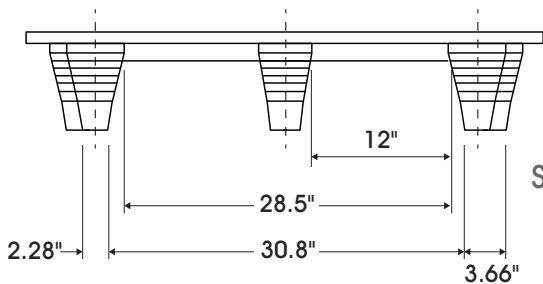

ULINE H-1264

HEAVY DUTY PRESSED WOOD PALLET

1-800-295-5510
 uline.com

DIMENSIONS

LONG SIDE VIEW

SHORT SIDE VIEW

NESTED PALLETS

SPECIFICATIONS

MODEL #	DIMENSIONS		HEIGHT			NESTED TRAILER		WEIGHT CAPACITY		WEIGHT
	L	W	FORK	OVERALL	NESTING	48'	53'	FLOOR	FORK	
H-1264	45"	45"	3.62"	5.12"	1.98"	1,050	1,050	25,000 lbs.	2,500 lbs.	42 lbs.

ULINE H-1264
TARIMA DE MADERA
PARA USO PESADO

800-295-5510
 uline.mx

DIMENSIONES

TARIMAS EMBONADAS

ESPECIFICACIONES

MODELO NO.	DIMENSIONES		ALTURA			EMBOCADAS EN TRÁILER		CAPACIDAD DE PESO		PESO
	LARGO	ANCHO	HORQUILLA	TOTAL	EMBOCADABLE	14.6 m (48')	16.15 m (53')	PISO	HORQUILLA	
H-1264	114 cm (45")	114 cm (45")	9 cm (3.62")	13 cm (5.12")	5 cm (1.98")	1,050	1,050	11,339 kg (25,000 lbs.)	1,133 kg (2,500 lbs.)	19 kg (42 lbs.)

N° DE MODÈLE	DIMENSIONS		HAUTEUR			REMORQUE EMBOÎTÉE		CAPACITÉ PONDÉRALE		POIDS
	LONG.	LARG.	FOURCHE	TOTALE	EMBOÎTEMENT	14,6 m (48 pi)	16,15 m (53 pi)	PLANCHER	FOURCHE	
H-1264	114 cm (45 po)	114 cm (45 po)	9 cm (3,62 po)	12 cm (5,12 po)	5 cm (1,98 po)	1 050	1 050	11 339 kg (25 000 lb)	1 133 kg (2 500 lb)	19 kg (42 lb)