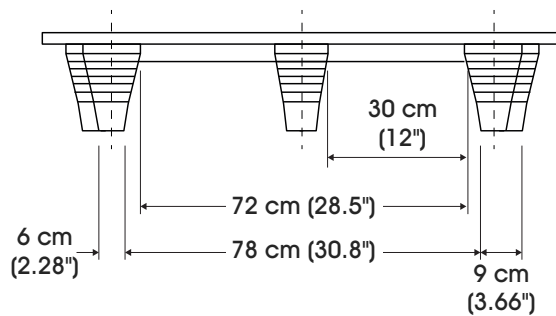

MODEL #	DIMENSIONS		HEIGHT			NESTED TRAILER		WEIGHT CAPACITY		WEIGHT
	L	W	FORK	OVERALL	NESTING	48'	53'	FLOOR	FORK	
H-1264	45"	45"	3.62"	5.12"	1.98"	1,050	1,050	25,000 lbs.	2,500 lbs.	42 lbs.

ULINE H-1264
TARIMA DE MADERA
PARA USO PESADO

800-295-5510
 uline.mx

DIMENSIONES

TARIMAS EMBONADAS

ESPECIFICACIONES

MODELO NO.	DIMENSIONES		ALTURA			EMBOCADAS EN TRÁILER		CAPACIDAD DE PESO		PESO
	LARGO	ANCHO	HORQUILLA	TOTAL	EMBOCADABLE	14.6 m (48')	16.15 m (53')	PISO	HORQUILLA	
H-1264	114 cm (45")	114 cm (45")	9 cm (3.62")	13 cm (5.12")	5 cm (1.98")	1,050	1,050	11,339 kg (25,000 lbs.)	1,133 kg (2,500 lbs.)	19 kg (42 lbs.)

N° DE MODÈLE	DIMENSIONS		HAUTEUR			REMORQUE EMBOÎTÉE		CAPACITÉ PONDÉRALE		POIDS
	LONG.	LARG.	FOURCHE	TOTALE	EMBOÎTEMENT	14,6 m (48 pi)	16,15 m (53 pi)	PLANCHER	FOURCHE	
H-1264	114 cm (45 po)	114 cm (45 po)	9 cm (3,62 po)	12 cm (5,12 po)	5 cm (1,98 po)	1 050	1 050	11 339 kg (25 000 lb)	1 133 kg (2 500 lb)	19 kg (42 lb)