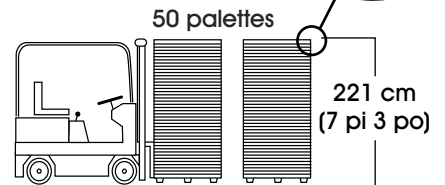

800-295-5510
 uline.mx

DIMENSIONES

TARIMAS EMBONADAS

ESPECIFICACIONES

MODELO NO.	DIMENSIONES		ALTURA			EMBOCADAS EN TRÁILER		CAPACIDAD DE PESO		PESO
	LARGO	ANCHO	HORQUILLA	TOTAL	EMBOCADABLE	14.6 m (48')	16.15 m (53')	PISO	HORQUILLA	
H-1264	114 cm (45")	114 cm (45")	9 cm (3.62")	13 cm (5.12")	5 cm (1.98")	1,050	1,050	11,339 kg (25,000 lbs.)	1,133 kg (2,500 lbs.)	19 kg (42 lbs.)

ULINE H-1264
PALETTE ROBUSTE
EN BOIS PRESSÉ

1-800-295-5510
 uline.ca

DIMENSIONS

VUE DE DESSUS

VUE DU CÔTÉ LONG

VUE DU CÔTÉ COURT

PALETES
EMBOÎTÉES

SPÉCIFICATIONS

N° DE MODÈLE	DIMENSIONS		HAUTEUR			REMORQUE EMBOÎTÉE		CAPACITÉ PONDÉRALE		POIDS
	LONG.	LARG.	FOURCHE	TOTALE	EMBOÎTEMENT	14,6 m (48 pi)	16,15 m (53 pi)	PLANCHER	FOURCHE	
H-1264	114 cm (45 po)	114 cm (45 po)	9 cm (3,62 po)	12 cm (5,12 po)	5 cm (1,98 po)	1 050	1 050	11 339 kg (25 000 lb)	1 133 kg (2 500 lb)	19 kg (42 lb)