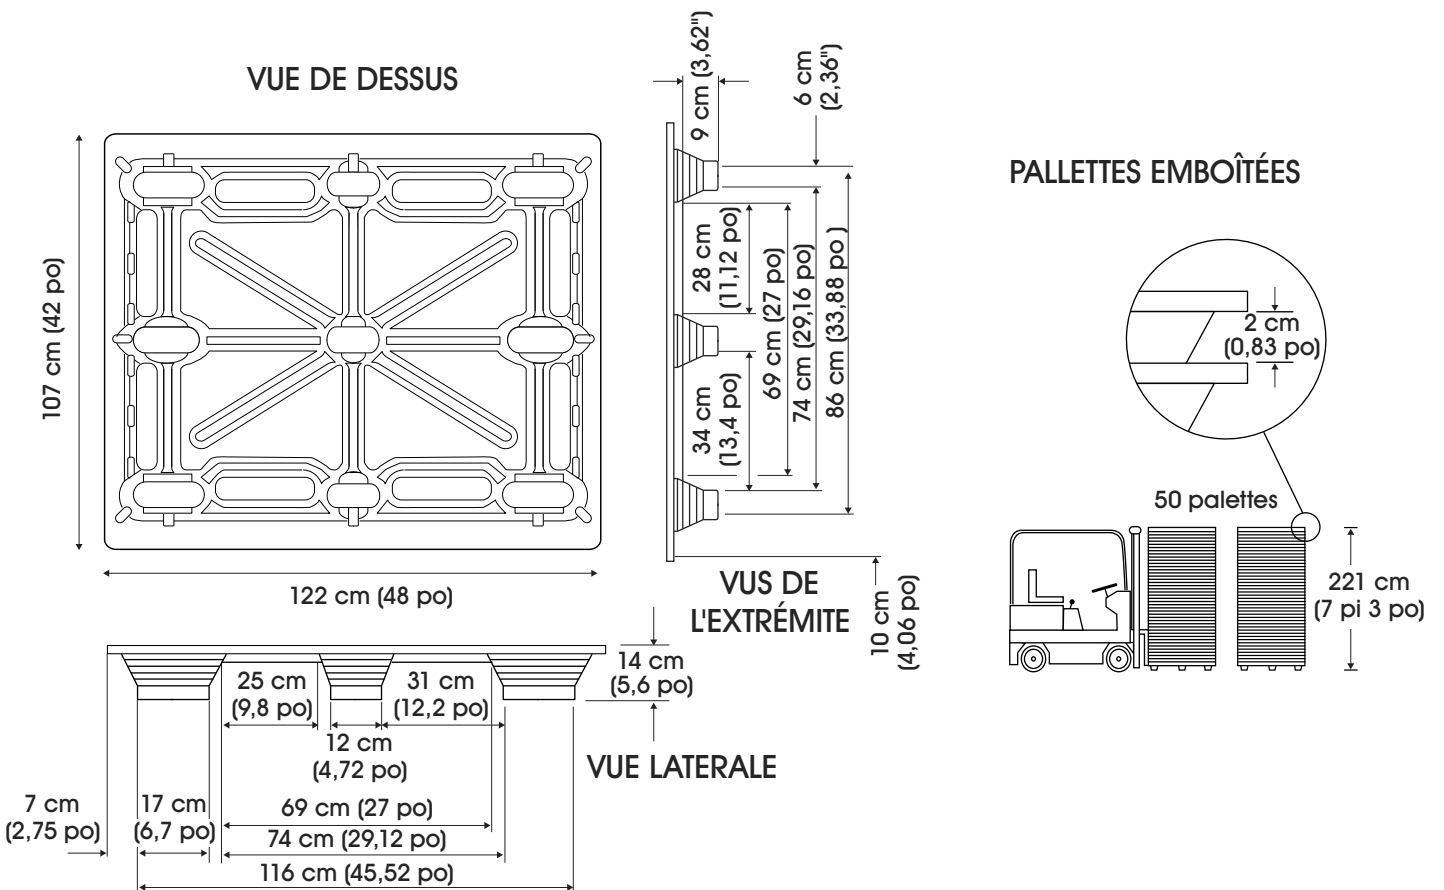

ULINE H-1441 PRESSED WOOD PALLET

1-800-295-5510
 uline.com

PRODUCT DIMENSIONS

SPECIFICATIONS

MODEL #	DIMENSIONS		HEIGHT			NESTED TRAILER		WEIGHT CAPACITY		WEIGHT
	L	W	FORK	OVERALL	NESTING	48'	53'	FLOOR	FORK	
H-1441	48"	42"	3.62"	5.60"	1.98"	1,100	1,100	20,000 lbs.	2,000 lbs.	41 lbs.

ULINE H-1441

800-295-5510

uline.mx

**TARIMA DE
MADERA
PRENSADA**

DIMENSIONES DEL PRODUCTO

ESPECIFICACIONES

MODELO NO.	DIMENSIONES		ALTURA			EMBONADAS EN TRÁILER		CAPACIDAD DE PESO		PESO
	LARGO	ANCHO	HORQUILLA	TOTAL	EMBONABLE	14.6 m (48')	16.15 m (53')	PISO	HORQUILLA	
H-1441	122 cm (48")	107 cm (42")	9 cm (3.62")	14 cm (5.6")	5 cm (1.98")	1,100	1,100	9,071 kg (20,000 lbs.)	907 kg (2,000 lbs.)	18 kg (41 lbs.)

ULINE H-1441

1-800-295-5510

**PALETTE EN
BOIS PRESSÉ**

uline.ca

DIMENSIONS DU PRODUIT

SPÉCIFICATIONS

N° DE MODÈLE	DIMENSIONS		HAUTEUR			REMORQUE EMBOÎTÉE		CAPACITÉ PONDÉRALE		POIDS
	LONG.	LARG.	FOURCHE	TOTALE	EMBOÏTEMENT	14,6 m (48 pi)	16,15 m (53 pi)	PLANCHER	FOURCHE	
H-1441	122 cm (48 po)	107 cm (42 po)	9 cm (3,62 po)	14 cm (5,6 po)	5 cm (1,98 po)	1 100	1 100	9 071 kg (20 000 lb)	907 kg (2 000 lb)	18 kg (41 lb)