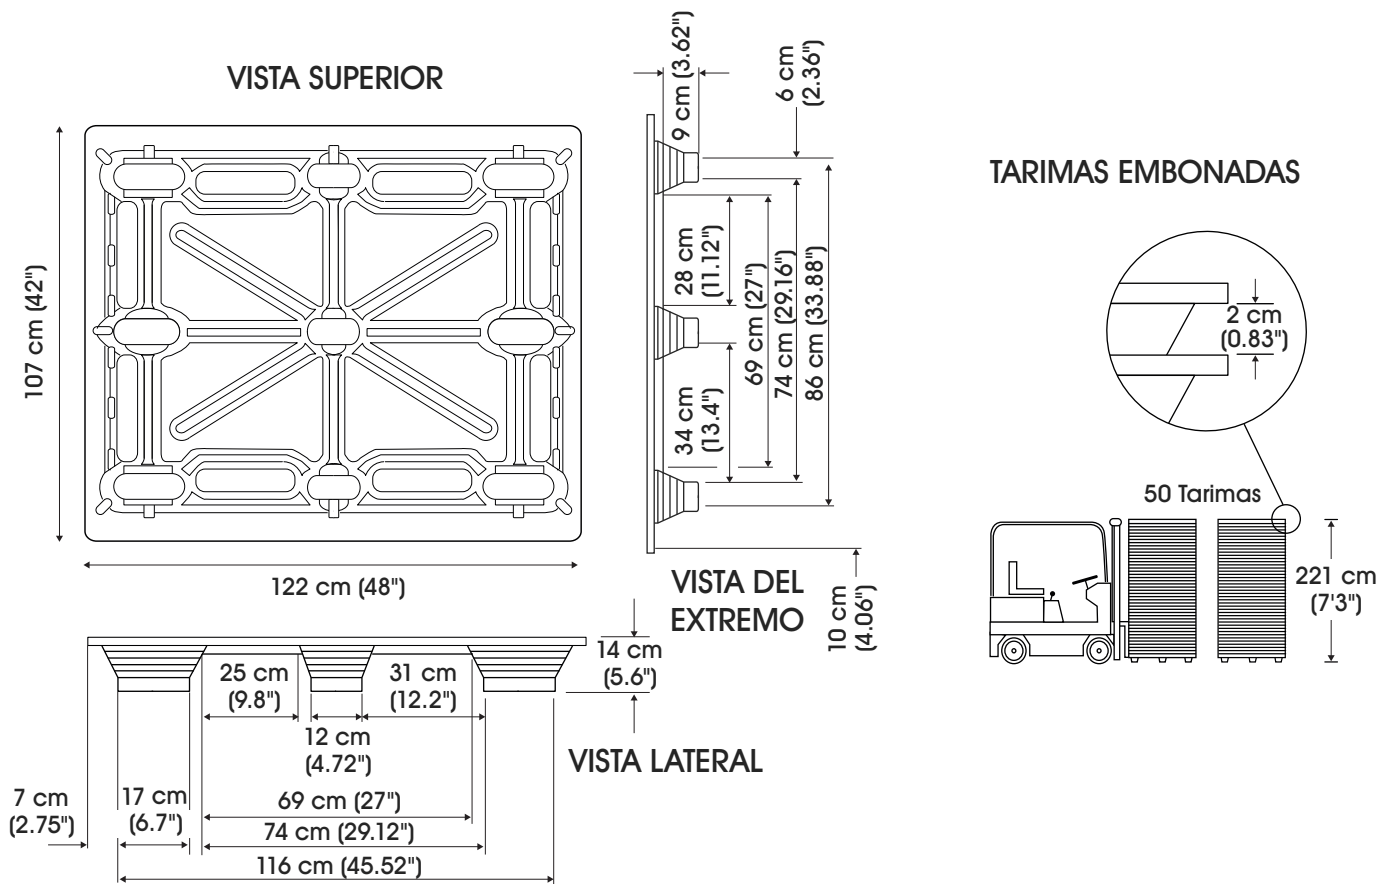

ULINE H-1441 PRESSED WOOD PALLET

1-800-295-5510
 uline.com

PRODUCT DIMENSIONS

SPECIFICATIONS

MODEL #	DIMENSIONS		HEIGHT			NESTED TRAILER		WEIGHT CAPACITY		WEIGHT
	L	W	FORK	OVERALL	NESTING	48'	53'	FLOOR	FORK	
H-1441	48"	42"	3.62"	5.60"	1.98"	1,100	1,100	20,000 lbs.	2,000 lbs.	41 lbs.

ULINE H-1441

800-295-5510

uline.mx

**TARIMA DE
MADERA
PRENSADA**

DIMENSIONES DEL PRODUCTO

ESPECIFICACIONES

MODELO NO.	DIMENSIONES		ALTURA			EMBONADAS EN TRÁILER		CAPACIDAD DE PESO		PESO
	LARGO	ANCHO	HORQUILLA	TOTAL	EMBONABLE	14.6 m (48')	16.15 m (53')	PISO	HORQUILLA	
H-1441	122 cm (48")	107 cm (42")	9 cm (3.62")	14 cm (5.6")	5 cm (1.98")	1,100	1,100	9,071 kg (20,000 lbs.)	907 kg (2,000 lbs.)	18 kg (41 lbs.)

ULINE H-1441

1-800-295-5510

**PALETTE EN
BOIS PRESSÉ**

uline.ca

DIMENSIONS DU PRODUIT

SPÉCIFICATIONS

N° DE MODÈLE	DIMENSIONS		HAUTEUR			REMORQUE EMBOÎTÉE		CAPACITÉ PONDÉRALE		POIDS
	LONG.	LARG.	FOURCHE	TOTALE	EMBOÏTEMENT	14,6 m (48 pi)	16,15 m (53 pi)	PLANCHER	FOURCHE	
H-1441	122 cm (48 po)	107 cm (42 po)	9 cm (3,62 po)	14 cm (5,6 po)	5 cm (1,98 po)	1 100	1 100	9 071 kg (20 000 lb)	907 kg (2 000 lb)	18 kg (41 lb)