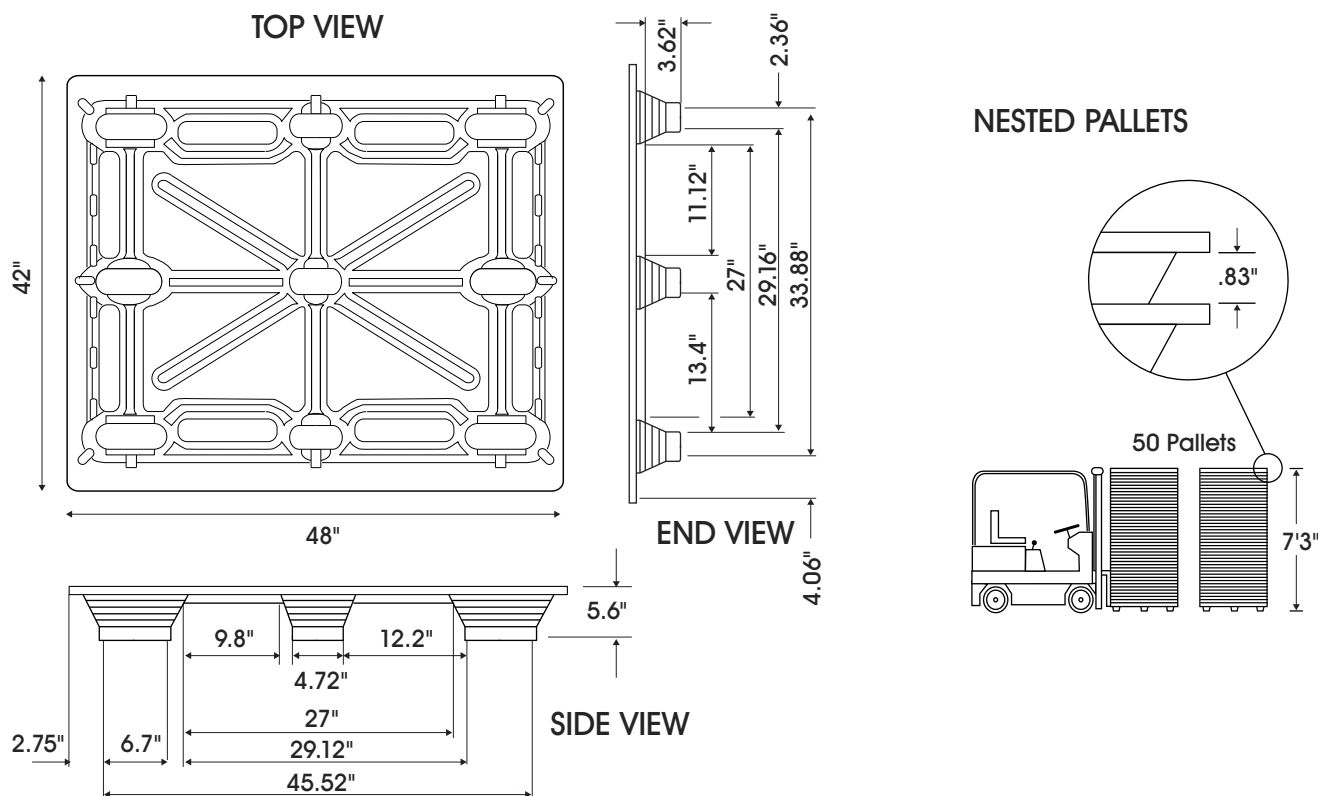

ULINE H-1441 PRESSED WOOD PALLET

1-800-295-5510
 uline.com

PRODUCT DIMENSIONS

SPECIFICATIONS

MODEL #	DIMENSIONS		HEIGHT			NESTED TRAILER		WEIGHT CAPACITY		WEIGHT
	L	W	FORK	OVERALL	NESTING	48'	53'	FLOOR	FORK	
H-1441	48"	42"	3.62"	5.60"	1.98"	1,100	1,100	20,000 lbs.	2,000 lbs.	41 lbs.

ULINE H-1441

800-295-5510

uline.mx

**TARIMA DE
MADERA
PRENSADA**

DIMENSIONES DEL PRODUCTO

ESPECIFICACIONES

MODELO NO.	DIMENSIONES		ALTURA			EMBONADAS EN TRÁILER		CAPACIDAD DE PESO		PESO
	LARGO	ANCHO	HORQUILLA	TOTAL	EMBONABLE	14.6 m (48')	16.15 m (53')	PISO	HORQUILLA	
H-1441	122 cm (48")	107 cm (42")	9 cm (3.62")	14 cm (5.6")	5 cm (1.98")	1,100	1,100	9,071 kg (20,000 lbs.)	907 kg (2,000 lbs.)	18 kg (41 lbs.)

ULINE H-1441

1-800-295-5510

**PALETTE EN
BOIS PRESSÉ**

uline.ca

DIMENSIONS DU PRODUIT

SPÉCIFICATIONS

N° DE MODÈLE	DIMENSIONS		HAUTEUR			REMORQUE EMBOÎTÉE		CAPACITÉ PONDÉRALE		POIDS
	LONG.	LARG.	FOURCHE	TOTALE	EMBOÏTEMENT	14,6 m (48 pi)	16,15 m (53 pi)	PLANCHER	FOURCHE	
H-1441	122 cm (48 po)	107 cm (42 po)	9 cm (3,62 po)	14 cm (5,6 po)	5 cm (1,98 po)	1 100	1 100	9 071 kg (20 000 lb)	907 kg (2 000 lb)	18 kg (41 lb)