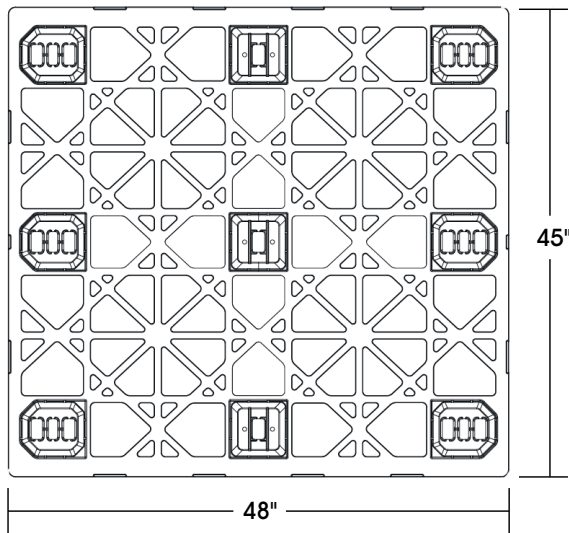

**ULINE H-1612**  
**EXPORT PALLET**

1-800-295-5510  
 uline.com

**PRODUCT DIMENSIONS**

TOP VIEW

LONG SIDE VIEW

SHORT SIDE VIEW

**SPECIFICATIONS**

MODEL #	DIMENSIONS		HEIGHT			NESTED TRAILER		WEIGHT CAPACITY		WEIGHT
	L	W	FORK	OVERALL	NESTING	48'	53'	FLOOR	FORK	
H-1612	48"	45"	3.9"	5.5"	1.9"	1,200	1,400	5,000 lbs.	2,000 lbs.	24 lbs.

**ULINE H-1612**  
**TARIMAS PARA EXPORTACIÓN**

800-295-5510  
 uline.mx

**DIMENSIONES DEL PRODUCTO**

VISTA SUPERIOR

VISTA DEL LADO LARGO

VISTA DEL LADO CORTO

**ESPECIFICACIONES**

MODELO NO.	DIMENSIONES		ALTO			EMBONADAS EN TRÁILER		CAPACIDAD DE PESO		PESO
	LARGO	ANCHO	HORQUILLA	GENERAL	EMBONABLE	14.6 m (48')	16.15 m (53')	PISO	HORQUILLA	
H-1612	122 cm (48")	114 cm (45")	10 cm (3.9")	14 cm (5.5")	5 cm (1.9")	1,200	1,400	2,267 kg (5,000 lbs.)	907 kg (2,000 lbs.)	10 kg (24 lbs.)

**ULINE H-1612**  
**PALETTE POUR**  
**EXPORTATION**

1 800 295-5510  
 uline.ca

**DIMENSIONS DU PRODUIT**

VUE DE DESSUS

VUE DU CÔTÉ LONG

VUE DU CÔTÉ COURT

**SPÉCIFICATIONS**

N° DE MODÈLE	DIMENSIONS		HAUTEUR			REMORQUE EMBOÎTÉE		CAPACITÉ PONDÉRALE		POIDS
	LONG.	LARG.	FOURCHE	TOTALE	EMBOÎTEMENT	14,6 m (48 pi)	16,15 m (53 pi)	PLANCHER	FOURCHE	
H-1612	122 cm (48 po)	114 cm (45 po)	10 cm (3,9 po)	14 cm (5,5 po)	5 cm (1,9 po)	1 200	1 400	2 267 kg (5 000 lb)	907 kg (2 000 lb)	10 kg (24 lb)