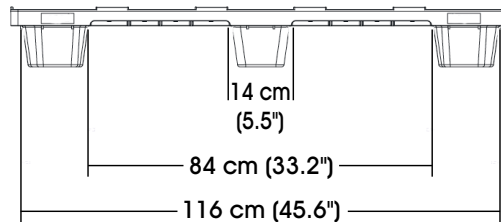

**ULINE H-1612**  
**EXPORT PALLET**

1-800-295-5510  
 uline.com

**PRODUCT DIMENSIONS**

TOP VIEW

LONG SIDE VIEW

SHORT SIDE VIEW

**SPECIFICATIONS**

MODEL #	DIMENSIONS		HEIGHT			NESTED TRAILER		WEIGHT CAPACITY		WEIGHT
	L	W	FORK	OVERALL	NESTING	48'	53'	FLOOR	FORK	
H-1612	48"	45"	3.9"	5.5"	1.9"	1,200	1,400	5,000 lbs.	2,000 lbs.	24 lbs.

**ULINE H-1612**  
**TARIMAS PARA EXPORTACIÓN**

800-295-5510  
 uline.mx

**DIMENSIONES DEL PRODUCTO**

VISTA SUPERIOR

VISTA DEL LADO LARGO

VISTA DEL LADO CORTO

**ESPECIFICACIONES**

MODELO NO.	DIMENSIONES		ALTO			EMBONADAS EN TRÁILER		CAPACIDAD DE PESO		PESO
	LARGO	ANCHO	HORQUILLA	GENERAL	EMBONABLE	14.6 m (48')	16.15 m (53')	PISO	HORQUILLA	
H-1612	122 cm (48")	114 cm (45")	10 cm (3.9")	14 cm (5.5")	5 cm (1.9")	1,200	1,400	2,267 kg (5,000 lbs.)	907 kg (2,000 lbs.)	10 kg (24 lbs.)

**ULINE H-1612**  
**PALETTE POUR**  
**EXPORTATION**

1 800 295-5510  
 uline.ca

**DIMENSIONS DU PRODUIT**

VUE DE DESSUS

VUE DU CÔTÉ LONG

VUE DU CÔTÉ COURT

**SPÉCIFICATIONS**

N° DE MODÈLE	DIMENSIONS		HAUTEUR			REMORQUE EMBOÎTÉE		CAPACITÉ PONDÉRALE		POIDS
	LONG.	LARG.	FOURCHE	TOTALE	EMBOÎTEMENT	14,6 m (48 pi)	16,15 m (53 pi)	PLANCHER	FOURCHE	
H-1612	122 cm (48 po)	114 cm (45 po)	10 cm (3,9 po)	14 cm (5,5 po)	5 cm (1,9 po)	1 200	1 400	2 267 kg (5 000 lb)	907 kg (2 000 lb)	10 kg (24 lb)