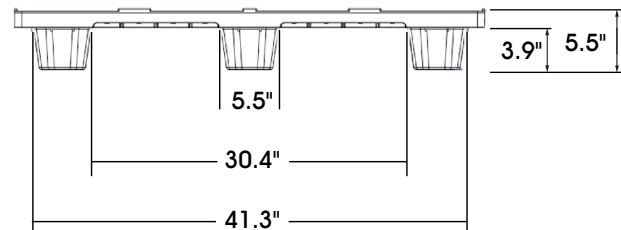

**ULINE H-1612**  
**EXPORT PALLET**

1-800-295-5510  
 uline.com

**PRODUCT DIMENSIONS**

TOP VIEW

LONG SIDE VIEW

SHORT SIDE VIEW

**SPECIFICATIONS**

MODEL #	DIMENSIONS		HEIGHT			NESTED TRAILER		WEIGHT CAPACITY		WEIGHT
	L	W	FORK	OVERALL	NESTING	48'	53'	FLOOR	FORK	
H-1612	48"	45"	3.9"	5.5"	1.9"	1,200	1,400	5,000 lbs.	2,000 lbs.	24 lbs.

**ULINE H-1612**  
**TARIMAS PARA EXPORTACIÓN**

800-295-5510  
 uline.mx

**DIMENSIONES DEL PRODUCTO**

VISTA SUPERIOR

VISTA DEL LADO LARGO

VISTA DEL LADO CORTO

**ESPECIFICACIONES**

MODELO NO.	DIMENSIONES		ALTO			EMBONADAS EN TRÁILER		CAPACIDAD DE PESO		PESO
	LARGO	ANCHO	HORQUILLA	GENERAL	EMBONABLE	14.6 m (48')	16.15 m (53')	PISO	HORQUILLA	
H-1612	122 cm (48")	114 cm (45")	10 cm (3.9")	14 cm (5.5")	5 cm (1.9")	1,200	1,400	2,267 kg (5,000 lbs.)	907 kg (2,000 lbs.)	10 kg (24 lbs.)

**ULINE H-1612**  
**PALETTE POUR**  
**EXPORTATION**

1 800 295-5510  
 uline.ca

**DIMENSIONS DU PRODUIT**

VUE DE DESSUS

VUE DU CÔTÉ LONG

VUE DU CÔTÉ COURT

**SPÉCIFICATIONS**

N° DE MODÈLE	DIMENSIONS		HAUTEUR			REMORQUE EMBOÎTÉE		CAPACITÉ PONDÉRALE		POIDS
	LONG.	LARG.	FOURCHE	TOTALE	EMBOÎTEMENT	14,6 m (48 pi)	16,15 m (53 pi)	PLANCHER	FOURCHE	
H-1612	122 cm (48 po)	114 cm (45 po)	10 cm (3,9 po)	14 cm (5,5 po)	5 cm (1,9 po)	1 200	1 400	2 267 kg (5 000 lb)	907 kg (2 000 lb)	10 kg (24 lb)