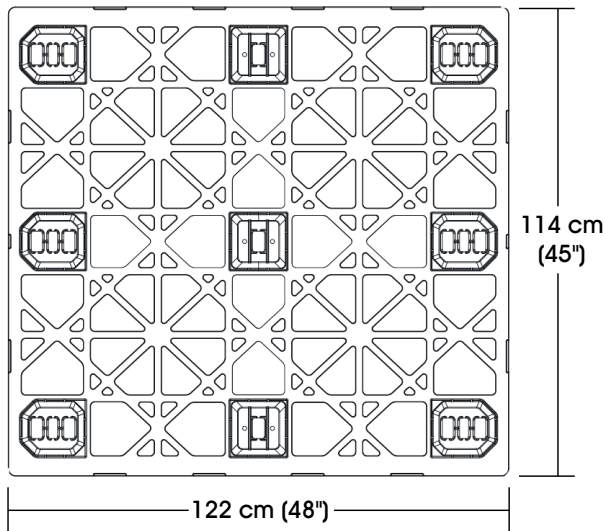

**ULINE H-1612**  
**EXPORT PALLET**

1-800-295-5510  
 uline.com

**PRODUCT DIMENSIONS**

TOP VIEW

LONG SIDE VIEW

SHORT SIDE VIEW

**SPECIFICATIONS**

MODEL #	DIMENSIONS		HEIGHT			NESTED TRAILER		WEIGHT CAPACITY		WEIGHT
	L	W	FORK	OVERALL	NESTING	48'	53'	FLOOR	FORK	
H-1612	48"	45"	3.9"	5.5"	1.9"	1,200	1,400	5,000 lbs.	2,000 lbs.	24 lbs.

**ULINE H-1612**  
**TARIMAS PARA EXPORTACIÓN**

800-295-5510  
 uline.mx

**DIMENSIONES DEL PRODUCTO**

VISTA SUPERIOR

VISTA DEL LADO LARGO

VISTA DEL LADO CORTO

**ESPECIFICACIONES**

MODELO NO.	DIMENSIONES		ALTO			EMBONADAS EN TRÁILER		CAPACIDAD DE PESO		PESO
	LARGO	ANCHO	HORQUILLA	GENERAL	EMBONABLE	14.6 m (48')	16.15 m (53')	PISO	HORQUILLA	
H-1612	122 cm (48")	114 cm (45")	10 cm (3.9")	14 cm (5.5")	5 cm (1.9")	1,200	1,400	2,267 kg (5,000 lbs.)	907 kg (2,000 lbs.)	10 kg (24 lbs.)

**ULINE H-1612**  
**PALETTE POUR**  
**EXPORTATION**

1 800 295-5510  
 uline.ca

**DIMENSIONS DU PRODUIT**

VUE DE DESSUS

VUE DU CÔTÉ LONG

VUE DU CÔTÉ COURT

**SPÉCIFICATIONS**

N° DE MODÈLE	DIMENSIONS		HAUTEUR			REMORQUE EMBOÎTÉE		CAPACITÉ PONDÉRALE		POIDS
	LONG.	LARG.	FOURCHE	TOTALE	EMBOÎTEMENT	14,6 m (48 pi)	16,15 m (53 pi)	PLANCHER	FOURCHE	
H-1612	122 cm (48 po)	114 cm (45 po)	10 cm (3,9 po)	14 cm (5,5 po)	5 cm (1,9 po)	1 200	1 400	2 267 kg (5 000 lb)	907 kg (2 000 lb)	10 kg (24 lb)