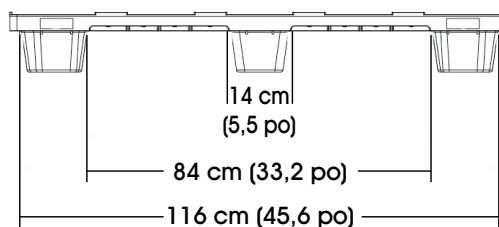

**ULINE H-1612**  
**EXPORT PALLET**

1-800-295-5510  
 uline.com

**PRODUCT DIMENSIONS**

TOP VIEW

LONG SIDE VIEW

SHORT SIDE VIEW

**SPECIFICATIONS**

MODEL #	DIMENSIONS		HEIGHT			NESTED TRAILER		WEIGHT CAPACITY		WEIGHT
	L	W	FORK	OVERALL	NESTING	48'	53'	FLOOR	FORK	
H-1612	48"	45"	3.9"	5.5"	1.9"	1,200	1,400	5,000 lbs.	2,000 lbs.	24 lbs.

**ULINE H-1612**  
**TARIMAS PARA EXPORTACIÓN**

800-295-5510  
 uline.mx

**DIMENSIONES DEL PRODUCTO**

VISTA SUPERIOR

VISTA DEL LADO LARGO

VISTA DEL LADO CORTO

**ESPECIFICACIONES**

MODELO NO.	DIMENSIONES		ALTO			EMBONADAS EN TRÁILER		CAPACIDAD DE PESO		PESO
	LARGO	ANCHO	HORQUILLA	GENERAL	EMBONABLE	14.6 m (48')	16.15 m (53')	PISO	HORQUILLA	
H-1612	122 cm (48")	114 cm (45")	10 cm (3.9")	14 cm (5.5")	5 cm (1.9")	1,200	1,400	2,267 kg (5,000 lbs.)	907 kg (2,000 lbs.)	10 kg (24 lbs.)

**ULINE H-1612**  
**PALETTE POUR**  
**EXPORTATION**

1 800 295-5510  
 uline.ca

**DIMENSIONS DU PRODUIT**

VUE DE DESSUS

VUE DU CÔTÉ LONG

VUE DU CÔTÉ COURT

**SPÉCIFICATIONS**

N° DE MODÈLE	DIMENSIONS		HAUTEUR			REMORQUE EMBOÎTÉE		CAPACITÉ PONDÉRALE		POIDS
	LONG.	LARG.	FOURCHE	TOTALE	EMBOÎTEMENT	14,6 m (48 pi)	16,15 m (53 pi)	PLANCHER	FOURCHE	
H-1612	122 cm (48 po)	114 cm (45 po)	10 cm (3,9 po)	14 cm (5,5 po)	5 cm (1,9 po)	1 200	1 400	2 267 kg (5 000 lb)	907 kg (2 000 lb)	10 kg (24 lb)