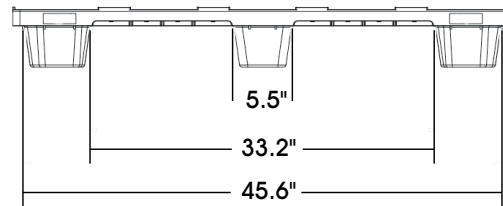

**ULINE H-1612**  
**EXPORT PALLET**

1-800-295-5510  
 uline.com

**PRODUCT DIMENSIONS**

TOP VIEW

LONG SIDE VIEW

SHORT SIDE VIEW

**SPECIFICATIONS**

MODEL #	DIMENSIONS		HEIGHT			NESTED TRAILER		WEIGHT CAPACITY		WEIGHT
	L	W	FORK	OVERALL	NESTING	48'	53'	FLOOR	FORK	
H-1612	48"	45"	3.9"	5.5"	1.9"	1,200	1,400	5,000 lbs.	2,000 lbs.	24 lbs.

**ULINE H-1612**  
**TARIMAS PARA EXPORTACIÓN**

800-295-5510  
 uline.mx

**DIMENSIONES DEL PRODUCTO**

VISTA SUPERIOR

VISTA DEL LADO LARGO

VISTA DEL LADO CORTO

**ESPECIFICACIONES**

MODELO NO.	DIMENSIONES		ALTO			EMBONADAS EN TRÁILER		CAPACIDAD DE PESO		PESO
	LARGO	ANCHO	HORQUILLA	GENERAL	EMBONABLE	14.6 m (48')	16.15 m (53')	PISO	HORQUILLA	
H-1612	122 cm (48")	114 cm (45")	10 cm (3.9")	14 cm (5.5")	5 cm (1.9")	1,200	1,400	2,267 kg (5,000 lbs.)	907 kg (2,000 lbs.)	10 kg (24 lbs.)

**ULINE H-1612**  
**PALETTE POUR**  
**EXPORTATION**

1 800 295-5510  
 uline.ca

**DIMENSIONS DU PRODUIT**

VUE DE DESSUS

VUE DU CÔTÉ LONG

VUE DU CÔTÉ COURT

**SPÉCIFICATIONS**

N° DE MODÈLE	DIMENSIONS		HAUTEUR			REMORQUE EMBOÎTÉE		CAPACITÉ PONDÉRALE		POIDS
	LONG.	LARG.	FOURCHE	TOTALE	EMBOÎTEMENT	14,6 m (48 pi)	16,15 m (53 pi)	PLANCHER	FOURCHE	
H-1612	122 cm (48 po)	114 cm (45 po)	10 cm (3,9 po)	14 cm (5,5 po)	5 cm (1,9 po)	1 200	1 400	2 267 kg (5 000 lb)	907 kg (2 000 lb)	10 kg (24 lb)