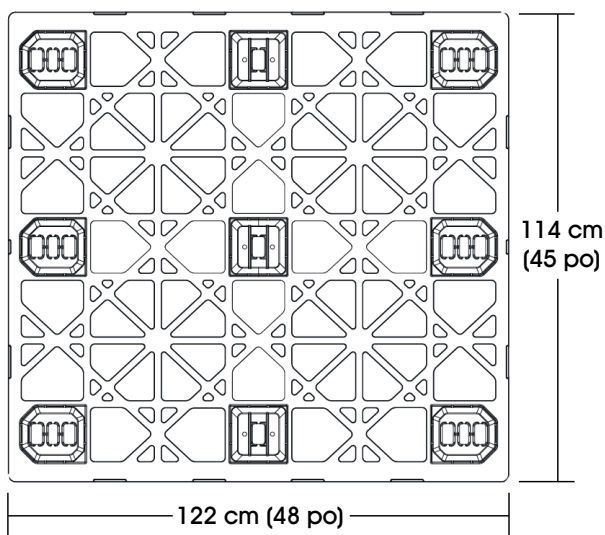

**ULINE H-1612**  
**EXPORT PALLET**

1-800-295-5510  
 uline.com

**PRODUCT DIMENSIONS**

TOP VIEW

LONG SIDE VIEW

SHORT SIDE VIEW

**SPECIFICATIONS**

MODEL #	DIMENSIONS		HEIGHT			NESTED TRAILER		WEIGHT CAPACITY		WEIGHT
	L	W	FORK	OVERALL	NESTING	48'	53'	FLOOR	FORK	
H-1612	48"	45"	3.9"	5.5"	1.9"	1,200	1,400	5,000 lbs.	2,000 lbs.	24 lbs.

**ULINE H-1612**  
**TARIMAS PARA EXPORTACIÓN**

800-295-5510  
 uline.mx

**DIMENSIONES DEL PRODUCTO**

VISTA SUPERIOR

VISTA DEL LADO LARGO

VISTA DEL LADO CORTO

**ESPECIFICACIONES**

MODELO NO.	DIMENSIONES		ALTO			EMBONADAS EN TRÁILER		CAPACIDAD DE PESO		PESO
	LARGO	ANCHO	HORQUILLA	GENERAL	EMBONABLE	14.6 m (48')	16.15 m (53')	PISO	HORQUILLA	
H-1612	122 cm (48")	114 cm (45")	10 cm (3.9")	14 cm (5.5")	5 cm (1.9")	1,200	1,400	2,267 kg (5,000 lbs.)	907 kg (2,000 lbs.)	10 kg (24 lbs.)

**ULINE H-1612**  
**PALETTE POUR**  
**EXPORTATION**

1 800 295-5510  
 uline.ca

**DIMENSIONS DU PRODUIT**

VUE DE DESSUS

VUE DU CÔTÉ LONG

VUE DU CÔTÉ COURT

**SPÉCIFICATIONS**

N° DE MODÈLE	DIMENSIONS		HAUTEUR			REMORQUE EMBOÎTÉE		CAPACITÉ PONDÉRALE		POIDS
	LONG.	LARG.	FOURCHE	TOTALE	EMBOÎTEMENT	14,6 m (48 pi)	16,15 m (53 pi)	PLANCHER	FOURCHE	
H-1612	122 cm (48 po)	114 cm (45 po)	10 cm (3,9 po)	14 cm (5,5 po)	5 cm (1,9 po)	1 200	1 400	2 267 kg (5 000 lb)	907 kg (2 000 lb)	10 kg (24 lb)