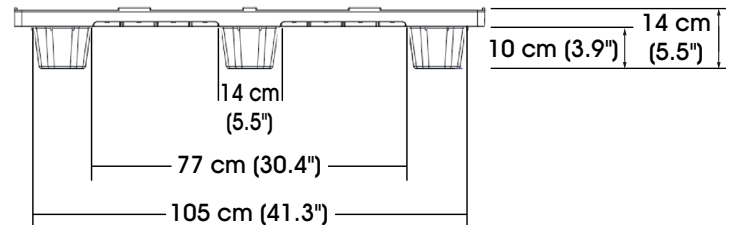

**ULINE H-1612**  
**EXPORT PALLET**

1-800-295-5510  
 uline.com

**PRODUCT DIMENSIONS**

TOP VIEW

LONG SIDE VIEW

SHORT SIDE VIEW

**SPECIFICATIONS**

MODEL #	DIMENSIONS		HEIGHT			NESTED TRAILER		WEIGHT CAPACITY		WEIGHT
	L	W	FORK	OVERALL	NESTING	48'	53'	FLOOR	FORK	
H-1612	48"	45"	3.9"	5.5"	1.9"	1,200	1,400	5,000 lbs.	2,000 lbs.	24 lbs.

**ULINE H-1612**  
**TARIMAS PARA EXPORTACIÓN**

800-295-5510  
 uline.mx

**DIMENSIONES DEL PRODUCTO**

VISTA SUPERIOR

VISTA DEL LADO LARGO

VISTA DEL LADO CORTO

**ESPECIFICACIONES**

MODELO NO.	DIMENSIONES		ALTO			EMBONADAS EN TRÁILER		CAPACIDAD DE PESO		PESO
	LARGO	ANCHO	HORQUILLA	GENERAL	EMBONABLE	14.6 m (48')	16.15 m (53')	PISO	HORQUILLA	
H-1612	122 cm (48")	114 cm (45")	10 cm (3.9")	14 cm (5.5")	5 cm (1.9")	1,200	1,400	2,267 kg (5,000 lbs.)	907 kg (2,000 lbs.)	10 kg (24 lbs.)

**ULINE H-1612**  
**PALETTE POUR**  
**EXPORTATION**

1 800 295-5510  
 uline.ca

**DIMENSIONS DU PRODUIT**

VUE DE DESSUS

VUE DU CÔTÉ LONG

VUE DU CÔTÉ COURT

**SPÉCIFICATIONS**

N° DE MODÈLE	DIMENSIONS		HAUTEUR			REMORQUE EMBOÎTÉE		CAPACITÉ PONDÉRALE		POIDS
	LONG.	LARG.	FOURCHE	TOTALE	EMBOÎTEMENT	14,6 m (48 pi)	16,15 m (53 pi)	PLANCHER	FOURCHE	
H-1612	122 cm (48 po)	114 cm (45 po)	10 cm (3,9 po)	14 cm (5,5 po)	5 cm (1,9 po)	1 200	1 400	2 267 kg (5 000 lb)	907 kg (2 000 lb)	10 kg (24 lb)