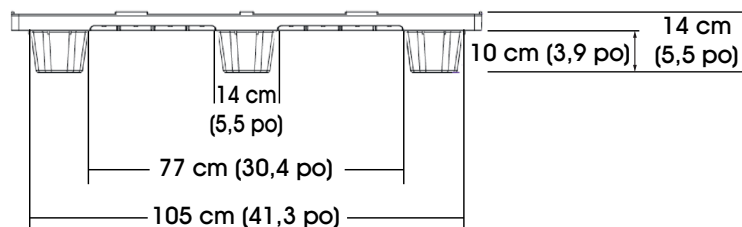

**ULINE H-1612**  
**EXPORT PALLET**

1-800-295-5510  
 uline.com

**PRODUCT DIMENSIONS**

TOP VIEW

LONG SIDE VIEW

SHORT SIDE VIEW

**SPECIFICATIONS**

MODEL #	DIMENSIONS		HEIGHT			NESTED TRAILER		WEIGHT CAPACITY		WEIGHT
	L	W	FORK	OVERALL	NESTING	48'	53'	FLOOR	FORK	
H-1612	48"	45"	3.9"	5.5"	1.9"	1,200	1,400	5,000 lbs.	2,000 lbs.	24 lbs.

**ULINE H-1612**  
**TARIMAS PARA EXPORTACIÓN**

800-295-5510  
 uline.mx

**DIMENSIONES DEL PRODUCTO**

VISTA SUPERIOR

VISTA DEL LADO LARGO

VISTA DEL LADO CORTO

**ESPECIFICACIONES**

MODELO NO.	DIMENSIONES		ALTO			EMBONADAS EN TRÁILER		CAPACIDAD DE PESO		PESO
	LARGO	ANCHO	HORQUILLA	GENERAL	EMBONABLE	14.6 m (48')	16.15 m (53')	PISO	HORQUILLA	
H-1612	122 cm (48")	114 cm (45")	10 cm (3.9")	14 cm (5.5")	5 cm (1.9")	1,200	1,400	2,267 kg (5,000 lbs.)	907 kg (2,000 lbs.)	10 kg (24 lbs.)

**ULINE H-1612**  
**PALETTE POUR**  
**EXPORTATION**

1 800 295-5510  
 uline.ca

**DIMENSIONS DU PRODUIT**

VUE DE DESSUS

VUE DU CÔTÉ LONG

VUE DU CÔTÉ COURT

**SPÉCIFICATIONS**

N° DE MODÈLE	DIMENSIONS		HAUTEUR			REMORQUE EMBOÎTÉE		CAPACITÉ PONDÉRALE		POIDS
	LONG.	LARG.	FOURCHE	TOTALE	EMBOÎTEMENT	14,6 m (48 pi)	16,15 m (53 pi)	PLANCHER	FOURCHE	
H-1612	122 cm (48 po)	114 cm (45 po)	10 cm (3,9 po)	14 cm (5,5 po)	5 cm (1,9 po)	1 200	1 400	2 267 kg (5 000 lb)	907 kg (2 000 lb)	10 kg (24 lb)