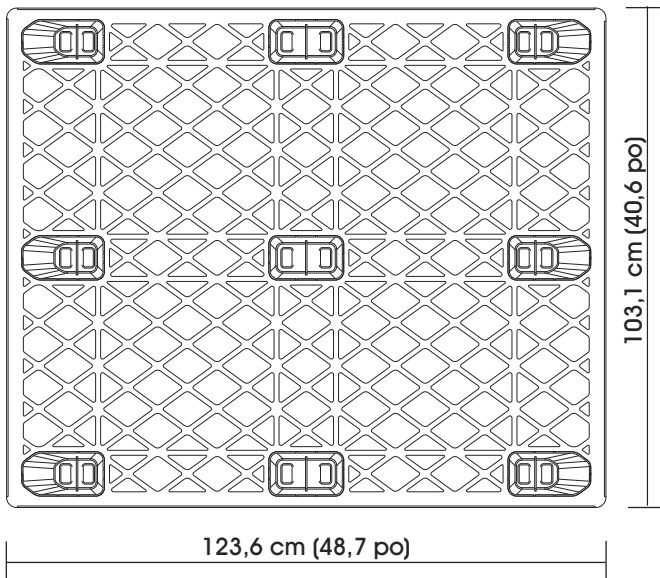

ULINE H-1730 EXPORT PALLET

1-800-295-5510
 uline.com

PRODUCT DIMENSIONS

TOP VIEW

LONG SIDE VIEW

SHORT SIDE VIEW

SPECIFICATIONS

MODEL #	DIMENSIONS		HEIGHT			NESTED TRAILER		WEIGHT CAPACITY		WEIGHT
	L	W	FORK	OVERALL	NESTING	48'	53'	FLOOR	FORK	
H-1730	48.7"	40.6"	4.0"	5.4"	1.5"	1,680	1,800	3,000 lbs.	1,200 lbs.	14 lbs.

ULINE H-1730 TARIMAS PARA EXPORTACIÓN

800-295-5510
uline.mx

DIMENSIONES DEL PRODUCTO

VISTA SUPERIOR

VISTA DEL LADO LARGO

VISTA DEL LADO CORTO

ESPECIFICACIONES

MODELO NO.	DIMENSIONES		ALTO			EMBONADAS EN TRÁILER		CAPACIDAD DE PESO		PESO
	LARGO	ANCHO	HORQUILLA	GENERAL	EMBONABLE	14.6 m (48')	16.15 m (53')	PISO	HORQUILLA	
H-1730	123.6 cm (48.7")	103.1 cm (40.6")	10.1 cm (4")	13.7 cm (5.4")	3.8 cm (1.5")	1,680	1,800	1,360.8 kg (3,000 lbs.)	544.3 kg (1,200 lbs.)	6.35 kg (14 lbs.)

ULINE H-1730
PALETTE POUR
EXPORTATION

1-800-295-5510
 uline.ca

DIMENSIONS DU PRODUIT

VUE DE DESSUS

VUE DU CÔTÉ LONG

VUE DU CÔTÉ COURT

SPÉCIFICATIONS

N° DE MODÈLE	DIMENSIONS		HAUTEUR			REMORQUE EMBOÎTÉE		CAPACITÉ PONDÉRALE		POIDS
	LONG.	LARG.	FOURCHE	TOTALE	EMBOÎTEMENT	14,6 m (48 pi)	16,15 m (53 pi)	PLANCHER	FOURCHE	
H-1730	123,6 cm (48,7 po)	103,1 cm (40,6 po)	10,1 cm (4 po)	13,7 cm (5,4 po)	3,8 cm (1,5 po)	1 680	1 800	1 360,8 kg (3 000 lb)	544,3 kg (1 200 lb)	6,35 kg (14 lb)