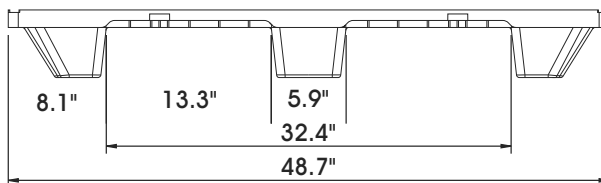

ULINE H-1730 EXPORT PALLET

1-800-295-5510
 uline.com

PRODUCT DIMENSIONS

TOP VIEW

LONG SIDE VIEW

SHORT SIDE VIEW

SPECIFICATIONS

MODEL #	DIMENSIONS		HEIGHT			NESTED TRAILER		WEIGHT CAPACITY		WEIGHT
	L	W	FORK	OVERALL	NESTING	48'	53'	FLOOR	FORK	
H-1730	48.7"	40.6"	4.0"	5.4"	1.5"	1,680	1,800	3,000 lbs.	1,200 lbs.	14 lbs.

ULINE H-1730 TARIMAS PARA EXPORTACIÓN

800-295-5510
uline.mx

DIMENSIONES DEL PRODUCTO

VISTA SUPERIOR

VISTA DEL LADO LARGO

VISTA DEL LADO CORTO

ESPECIFICACIONES

MODELO NO.	DIMENSIONES		ALTO			EMBONADAS EN TRÁILER		CAPACIDAD DE PESO		PESO
	LARGO	ANCHO	HORQUILLA	GENERAL	EMBONABLE	14.6 m (48')	16.15 m (53')	PISO	HORQUILLA	
H-1730	123.6 cm (48.7")	103.1 cm (40.6")	10.1 cm (4")	13.7 cm (5.4")	3.8 cm (1.5")	1,680	1,800	1,360.8 kg (3,000 lbs.)	544.3 kg (1,200 lbs.)	6.35 kg (14 lbs.)

ULINE H-1730
PALETTE POUR
EXPORTATION

1-800-295-5510
 uline.ca

DIMENSIONS DU PRODUIT

VUE DE DESSUS

VUE DU CÔTÉ LONG

VUE DU CÔTÉ COURT

SPÉCIFICATIONS

N° DE MODÈLE	DIMENSIONS		HAUTEUR			REMORQUE EMBOÎTÉE		CAPACITÉ PONDÉRALE		POIDS
	LONG.	LARG.	FOURCHE	TOTALE	EMBOÎTEMENT	14,6 m (48 pi)	16,15 m (53 pi)	PLANCHER	FOURCHE	
H-1730	123,6 cm (48,7 po)	103,1 cm (40,6 po)	10,1 cm (4 po)	13,7 cm (5,4 po)	3,8 cm (1,5 po)	1 680	1 800	1 360,8 kg (3 000 lb)	544,3 kg (1 200 lb)	6,35 kg (14 lb)