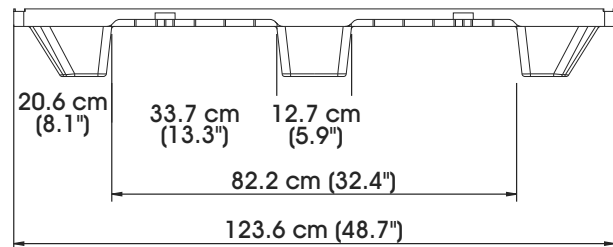

ULINE H-1730 EXPORT PALLET

1-800-295-5510
 uline.com

PRODUCT DIMENSIONS

TOP VIEW

LONG SIDE VIEW

SHORT SIDE VIEW

SPECIFICATIONS

MODEL #	DIMENSIONS		HEIGHT			NESTED TRAILER		WEIGHT CAPACITY		WEIGHT
	L	W	FORK	OVERALL	NESTING	48'	53'	FLOOR	FORK	
H-1730	48.7"	40.6"	4.0"	5.4"	1.5"	1,680	1,800	3,000 lbs.	1,200 lbs.	14 lbs.

ULINE H-1730 TARIMAS PARA EXPORTACIÓN

800-295-5510
uline.mx

DIMENSIONES DEL PRODUCTO

VISTA SUPERIOR

VISTA DEL LADO LARGO

VISTA DEL LADO CORTO

ESPECIFICACIONES

MODELO NO.	DIMENSIONES		ALTO			EMBONADAS EN TRÁILER		CAPACIDAD DE PESO		PESO
	LARGO	ANCHO	HORQUILLA	GENERAL	EMBONABLE	14.6 m (48')	16.15 m (53')	PISO	HORQUILLA	
H-1730	123.6 cm (48.7")	103.1 cm (40.6")	10.1 cm (4")	13.7 cm (5.4")	3.8 cm (1.5")	1,680	1,800	1,360.8 kg (3,000 lbs.)	544.3 kg (1,200 lbs.)	6.35 kg (14 lbs.)

ULINE H-1730
PALETTE POUR
EXPORTATION

1-800-295-5510
 uline.ca

DIMENSIONS DU PRODUIT

VUE DE DESSUS

VUE DU CÔTÉ LONG

VUE DU CÔTÉ COURT

SPÉCIFICATIONS

N° DE MODÈLE	DIMENSIONS		HAUTEUR			REMORQUE EMBOÎTÉE		CAPACITÉ PONDÉRALE		POIDS
	LONG.	LARG.	FOURCHE	TOTALE	EMBOÎTEMENT	14,6 m (48 pi)	16,15 m (53 pi)	PLANCHER	FOURCHE	
H-1730	123,6 cm (48,7 po)	103,1 cm (40,6 po)	10,1 cm (4 po)	13,7 cm (5,4 po)	3,8 cm (1,5 po)	1 680	1 800	1 360,8 kg (3 000 lb)	544,3 kg (1 200 lb)	6,35 kg (14 lb)