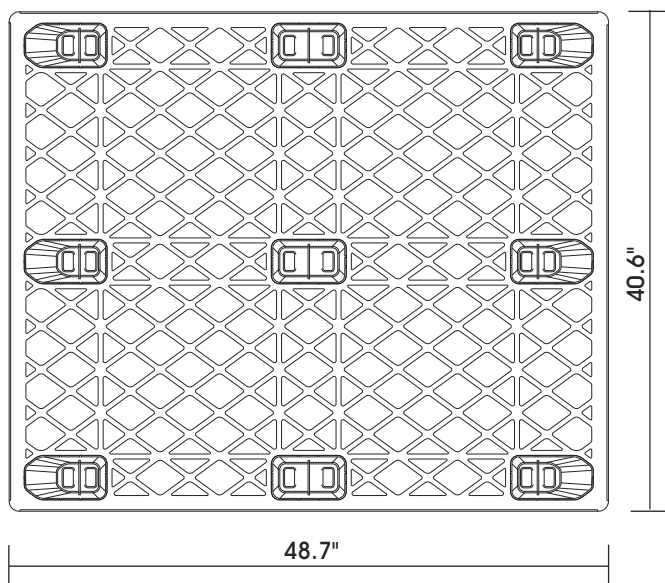

ULINE H-1730 EXPORT PALLET

1-800-295-5510
 uline.com

PRODUCT DIMENSIONS

TOP VIEW

LONG SIDE VIEW

SHORT SIDE VIEW

SPECIFICATIONS

MODEL #	DIMENSIONS		HEIGHT			NESTED TRAILER		WEIGHT CAPACITY		WEIGHT
	L	W	FORK	OVERALL	NESTING	48'	53'	FLOOR	FORK	
H-1730	48.7"	40.6"	4.0"	5.4"	1.5"	1,680	1,800	3,000 lbs.	1,200 lbs.	14 lbs.

ULINE H-1730 TARIMAS PARA EXPORTACIÓN

800-295-5510
uline.mx

DIMENSIONES DEL PRODUCTO

VISTA SUPERIOR

VISTA DEL LADO LARGO

VISTA DEL LADO CORTO

ESPECIFICACIONES

MODELO NO.	DIMENSIONES		ALTO			EMBONADAS EN TRÁILER		CAPACIDAD DE PESO		PESO
	LARGO	ANCHO	HORQUILLA	GENERAL	EMBONABLE	14.6 m (48')	16.15 m (53')	PISO	HORQUILLA	
H-1730	123.6 cm (48.7")	103.1 cm (40.6")	10.1 cm (4")	13.7 cm (5.4")	3.8 cm (1.5")	1,680	1,800	1,360.8 kg (3,000 lbs.)	544.3 kg (1,200 lbs.)	6.35 kg (14 lbs.)

ULINE H-1730
PALETTE POUR
EXPORTATION

1-800-295-5510
 uline.ca

DIMENSIONS DU PRODUIT

VUE DE DESSUS

VUE DU CÔTÉ LONG

VUE DU CÔTÉ COURT

SPÉCIFICATIONS

N° DE MODÈLE	DIMENSIONS		HAUTEUR			REMORQUE EMBOÎTÉE		CAPACITÉ PONDÉRALE		POIDS
	LONG.	LARG.	FOURCHE	TOTALE	EMBOÎTEMENT	14,6 m (48 pi)	16,15 m (53 pi)	PLANCHER	FOURCHE	
H-1730	123,6 cm (48,7 po)	103,1 cm (40,6 po)	10,1 cm (4 po)	13,7 cm (5,4 po)	3,8 cm (1,5 po)	1 680	1 800	1 360,8 kg (3 000 lb)	544,3 kg (1 200 lb)	6,35 kg (14 lb)