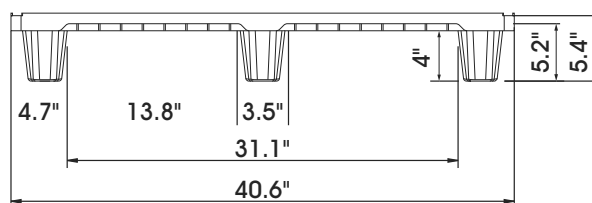

ULINE H-1730 EXPORT PALLET

1-800-295-5510
 uline.com

PRODUCT DIMENSIONS

TOP VIEW

LONG SIDE VIEW

SHORT SIDE VIEW

SPECIFICATIONS

MODEL #	DIMENSIONS		HEIGHT			NESTED TRAILER		WEIGHT CAPACITY		WEIGHT
	L	W	FORK	OVERALL	NESTING	48'	53'	FLOOR	FORK	
H-1730	48.7"	40.6"	4.0"	5.4"	1.5"	1,680	1,800	3,000 lbs.	1,200 lbs.	14 lbs.

ULINE H-1730 TARIMAS PARA EXPORTACIÓN

800-295-5510
uline.mx

DIMENSIONES DEL PRODUCTO

VISTA SUPERIOR

VISTA DEL LADO LARGO

VISTA DEL LADO CORTO

ESPECIFICACIONES

MODELO NO.	DIMENSIONES		ALTO			EMBONADAS EN TRÁILER		CAPACIDAD DE PESO		PESO
	LARGO	ANCHO	HORQUILLA	GENERAL	EMBONABLE	14.6 m (48')	16.15 m (53')	PISO	HORQUILLA	
H-1730	123.6 cm (48.7")	103.1 cm (40.6")	10.1 cm (4")	13.7 cm (5.4")	3.8 cm (1.5")	1,680	1,800	1,360.8 kg (3,000 lbs.)	544.3 kg (1,200 lbs.)	6.35 kg (14 lbs.)

ULINE H-1730
PALETTE POUR
EXPORTATION

1-800-295-5510
 uline.ca

DIMENSIONS DU PRODUIT

VUE DE DESSUS

VUE DU CÔTÉ LONG

VUE DU CÔTÉ COURT

SPÉCIFICATIONS

N° DE MODÈLE	DIMENSIONS		HAUTEUR			REMORQUE EMBOÎTÉE		CAPACITÉ PONDÉRALE		POIDS
	LONG.	LARG.	FOURCHE	TOTALE	EMBOÎTEMENT	14,6 m (48 pi)	16,15 m (53 pi)	PLANCHER	FOURCHE	
H-1730	123,6 cm (48,7 po)	103,1 cm (40,6 po)	10,1 cm (4 po)	13,7 cm (5,4 po)	3,8 cm (1,5 po)	1 680	1 800	1 360,8 kg (3 000 lb)	544,3 kg (1 200 lb)	6,35 kg (14 lb)