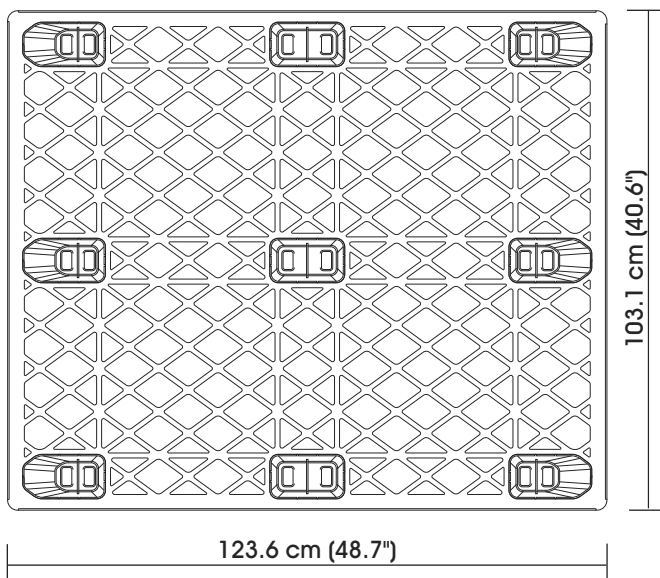

ULINE H-1730 EXPORT PALLET

1-800-295-5510
 uline.com

PRODUCT DIMENSIONS

TOP VIEW

LONG SIDE VIEW

SHORT SIDE VIEW

SPECIFICATIONS

MODEL #	DIMENSIONS		HEIGHT			NESTED TRAILER		WEIGHT CAPACITY		WEIGHT
	L	W	FORK	OVERALL	NESTING	48'	53'	FLOOR	FORK	
H-1730	48.7"	40.6"	4.0"	5.4"	1.5"	1,680	1,800	3,000 lbs.	1,200 lbs.	14 lbs.

ULINE H-1730 TARIMAS PARA EXPORTACIÓN

800-295-5510
uline.mx

DIMENSIONES DEL PRODUCTO

VISTA SUPERIOR

VISTA DEL LADO LARGO

VISTA DEL LADO CORTO

ESPECIFICACIONES

MODELO NO.	DIMENSIONES		ALTO			EMBONADAS EN TRÁILER		CAPACIDAD DE PESO		PESO
	LARGO	ANCHO	HORQUILLA	GENERAL	EMBONABLE	14.6 m (48')	16.15 m (53')	PISO	HORQUILLA	
H-1730	123.6 cm (48.7")	103.1 cm (40.6")	10.1 cm (4")	13.7 cm (5.4")	3.8 cm (1.5")	1,680	1,800	1,360.8 kg (3,000 lbs.)	544.3 kg (1,200 lbs.)	6.35 kg (14 lbs.)

ULINE H-1730
PALETTE POUR
EXPORTATION

1-800-295-5510
 uline.ca

DIMENSIONS DU PRODUIT

VUE DE DESSUS

VUE DU CÔTÉ LONG

VUE DU CÔTÉ COURT

SPÉCIFICATIONS

N° DE MODÈLE	DIMENSIONS		HAUTEUR			REMORQUE EMBOÎTÉE		CAPACITÉ PONDÉRALE		POIDS
	LONG.	LARG.	FOURCHE	TOTALE	EMBOÎTEMENT	14,6 m (48 pi)	16,15 m (53 pi)	PLANCHER	FOURCHE	
H-1730	123,6 cm (48,7 po)	103,1 cm (40,6 po)	10,1 cm (4 po)	13,7 cm (5,4 po)	3,8 cm (1,5 po)	1 680	1 800	1 360,8 kg (3 000 lb)	544,3 kg (1 200 lb)	6,35 kg (14 lb)