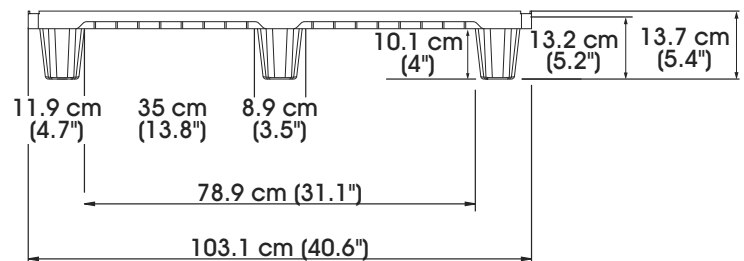

ULINE H-1730 EXPORT PALLET

1-800-295-5510
 uline.com

PRODUCT DIMENSIONS

TOP VIEW

LONG SIDE VIEW

SHORT SIDE VIEW

SPECIFICATIONS

MODEL #	DIMENSIONS		HEIGHT			NESTED TRAILER		WEIGHT CAPACITY		WEIGHT
	L	W	FORK	OVERALL	NESTING	48'	53'	FLOOR	FORK	
H-1730	48.7"	40.6"	4.0"	5.4"	1.5"	1,680	1,800	3,000 lbs.	1,200 lbs.	14 lbs.

ULINE H-1730 TARIMAS PARA EXPORTACIÓN

800-295-5510
uline.mx

DIMENSIONES DEL PRODUCTO

VISTA SUPERIOR

VISTA DEL LADO LARGO

VISTA DEL LADO CORTO

ESPECIFICACIONES

MODELO NO.	DIMENSIONES		ALTO			EMBONADAS EN TRÁILER		CAPACIDAD DE PESO		PESO
	LARGO	ANCHO	HORQUILLA	GENERAL	EMBONABLE	14.6 m (48')	16.15 m (53')	PISO	HORQUILLA	
H-1730	123.6 cm (48.7")	103.1 cm (40.6")	10.1 cm (4")	13.7 cm (5.4")	3.8 cm (1.5")	1,680	1,800	1,360.8 kg (3,000 lbs.)	544.3 kg (1,200 lbs.)	6.35 kg (14 lbs.)

ULINE H-1730
PALETTE POUR
EXPORTATION

1-800-295-5510
 uline.ca

DIMENSIONS DU PRODUIT

VUE DE DESSUS

VUE DU CÔTÉ LONG

VUE DU CÔTÉ COURT

SPÉCIFICATIONS

N° DE MODÈLE	DIMENSIONS		HAUTEUR			REMORQUE EMBOÎTÉE		CAPACITÉ PONDÉRALE		POIDS
	LONG.	LARG.	FOURCHE	TOTALE	EMBOÎTEMENT	14,6 m (48 pi)	16,15 m (53 pi)	PLANCHER	FOURCHE	
H-1730	123,6 cm (48,7 po)	103,1 cm (40,6 po)	10,1 cm (4 po)	13,7 cm (5,4 po)	3,8 cm (1,5 po)	1 680	1 800	1 360,8 kg (3 000 lb)	544,3 kg (1 200 lb)	6,35 kg (14 lb)