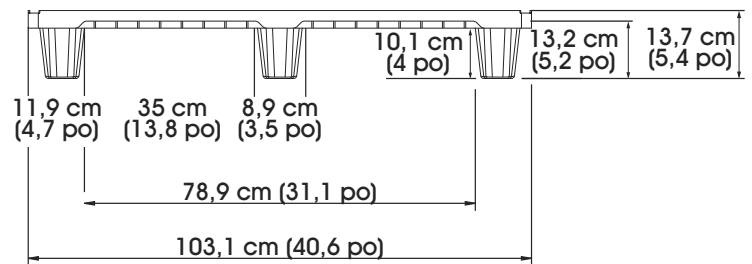

ULINE H-1730 EXPORT PALLET

1-800-295-5510
 uline.com

PRODUCT DIMENSIONS

TOP VIEW

LONG SIDE VIEW

SHORT SIDE VIEW

SPECIFICATIONS

MODEL #	DIMENSIONS		HEIGHT			NESTED TRAILER		WEIGHT CAPACITY		WEIGHT
	L	W	FORK	OVERALL	NESTING	48'	53'	FLOOR	FORK	
H-1730	48.7"	40.6"	4.0"	5.4"	1.5"	1,680	1,800	3,000 lbs.	1,200 lbs.	14 lbs.

ULINE H-1730 TARIMAS PARA EXPORTACIÓN

800-295-5510
uline.mx

DIMENSIONES DEL PRODUCTO

VISTA SUPERIOR

VISTA DEL LADO LARGO

VISTA DEL LADO CORTO

ESPECIFICACIONES

MODELO NO.	DIMENSIONES		ALTO			EMBONADAS EN TRÁILER		CAPACIDAD DE PESO		PESO
	LARGO	ANCHO	HORQUILLA	GENERAL	EMBONABLE	14.6 m (48')	16.15 m (53')	PISO	HORQUILLA	
H-1730	123.6 cm (48.7")	103.1 cm (40.6")	10.1 cm (4")	13.7 cm (5.4")	3.8 cm (1.5")	1,680	1,800	1,360.8 kg (3,000 lbs.)	544.3 kg (1,200 lbs.)	6.35 kg (14 lbs.)

ULINE H-1730
PALETTE POUR
EXPORTATION

1-800-295-5510
 uline.ca

DIMENSIONS DU PRODUIT

VUE DE DESSUS

VUE DU CÔTÉ LONG

VUE DU CÔTÉ COURT

SPÉCIFICATIONS

N° DE MODÈLE	DIMENSIONS		HAUTEUR			REMORQUE EMBOÎTÉE		CAPACITÉ PONDÉRALE		POIDS
	LONG.	LARG.	FOURCHE	TOTALE	EMBOÎTEMENT	14,6 m (48 pi)	16,15 m (53 pi)	PLANCHER	FOURCHE	
H-1730	123,6 cm (48,7 po)	103,1 cm (40,6 po)	10,1 cm (4 po)	13,7 cm (5,4 po)	3,8 cm (1,5 po)	1 680	1 800	1 360,8 kg (3 000 lb)	544,3 kg (1 200 lb)	6,35 kg (14 lb)