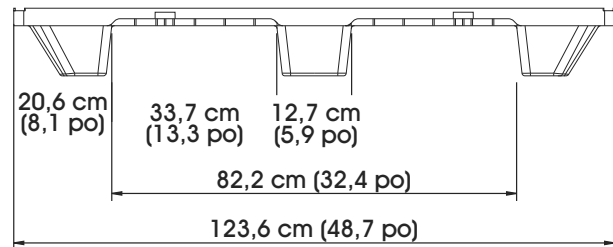

ULINE H-1730 EXPORT PALLET

1-800-295-5510
 uline.com

PRODUCT DIMENSIONS

TOP VIEW

LONG SIDE VIEW

SHORT SIDE VIEW

SPECIFICATIONS

MODEL #	DIMENSIONS		HEIGHT			NESTED TRAILER		WEIGHT CAPACITY		WEIGHT
	L	W	FORK	OVERALL	NESTING	48'	53'	FLOOR	FORK	
H-1730	48.7"	40.6"	4.0"	5.4"	1.5"	1,680	1,800	3,000 lbs.	1,200 lbs.	14 lbs.

ULINE H-1730 TARIMAS PARA EXPORTACIÓN

800-295-5510
uline.mx

DIMENSIONES DEL PRODUCTO

VISTA SUPERIOR

VISTA DEL LADO LARGO

VISTA DEL LADO CORTO

ESPECIFICACIONES

MODELO NO.	DIMENSIONES		ALTO			EMBONADAS EN TRÁILER		CAPACIDAD DE PESO		PESO
	LARGO	ANCHO	HORQUILLA	GENERAL	EMBONABLE	14.6 m (48')	16.15 m (53')	PISO	HORQUILLA	
H-1730	123.6 cm (48.7")	103.1 cm (40.6")	10.1 cm (4")	13.7 cm (5.4")	3.8 cm (1.5")	1,680	1,800	1,360.8 kg (3,000 lbs.)	544.3 kg (1,200 lbs.)	6.35 kg (14 lbs.)

ULINE H-1730
PALETTE POUR
EXPORTATION

1-800-295-5510
 uline.ca

DIMENSIONS DU PRODUIT

VUE DE DESSUS

VUE DU CÔTÉ LONG

VUE DU CÔTÉ COURT

SPÉCIFICATIONS

N° DE MODÈLE	DIMENSIONS		HAUTEUR			REMORQUE EMBOÎTÉE		CAPACITÉ PONDÉRALE		POIDS
	LONG.	LARG.	FOURCHE	TOTALE	EMBOÎTEMENT	14,6 m (48 pi)	16,15 m (53 pi)	PLANCHER	FOURCHE	
H-1730	123,6 cm (48,7 po)	103,1 cm (40,6 po)	10,1 cm (4 po)	13,7 cm (5,4 po)	3,8 cm (1,5 po)	1 680	1 800	1 360,8 kg (3 000 lb)	544,3 kg (1 200 lb)	6,35 kg (14 lb)