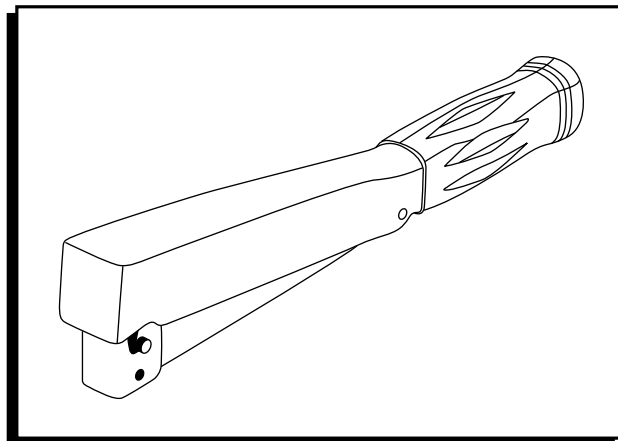

3. Load with one full strip of S-1481 staples. (See Figure 3)

4. Close magazine. (See Figure 4)

ULINE H-2018

**MARTILLO
ENGRAPADOR
DE USO PESADO**

800-295-5510

uline.mx

GRAPAS COMPATIBLES

3/8"
S-1481

CÓMO CARGAR

1. Empuje el botón de la palanca del pestillo hacia adelante para liberar el cargador. (Vea Diagrama 1)

2. Abra el cargador. El sujetagrapas se retraerá al abrirse el cargador. (Vea Diagrama 2)