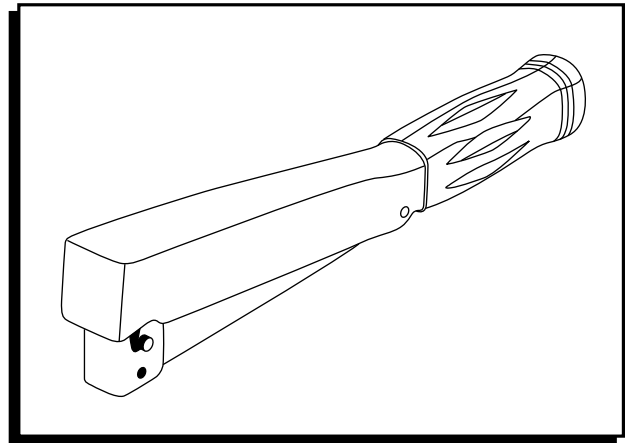

3. Cargue una tira completa de grapas S-1481. (Vea Diagrama 3)

4. Cierre el cargador. (Vea Diagrama 4)

ULINE H-2018
MARTEAU AGRAFEUR
ROBUSTE

1-800-295-5510
uline.ca

AGRAFES COMPATIBLES

3/8 po
S-1481

CHARGEMENT