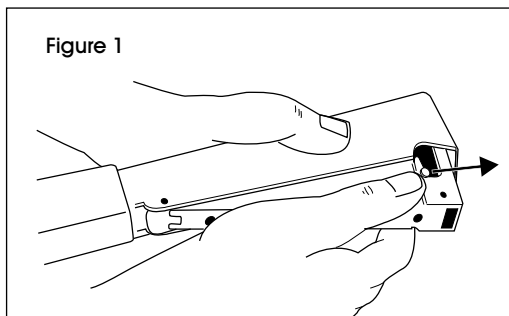

CHARGEMENT

1. Poussez le levier de verrouillage vers l'avant pour dégager le magasin. (Voir Figure 1)