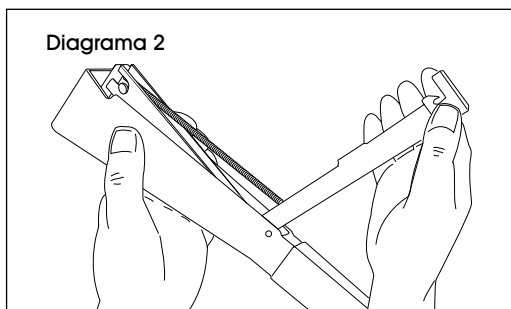

3. Load with one full strip of S-1481 staples. (See Figure 3)

4. Close magazine. (See Figure 4)

ULINE H-2018

**MARTILLO
ENGRAPADOR
DE USO PESADO**

800-295-5510

uline.mx

GRAPAS COMPATIBLES

3/8"
S-1481

CÓMO CARGAR

1. Empuje el botón de la palanca del pestillo hacia adelante para liberar el cargador. (Vea Diagrama 1)

2. Abra el cargador. El sujetagrapas se retraerá al abrirse el cargador. (Vea Diagrama 2)