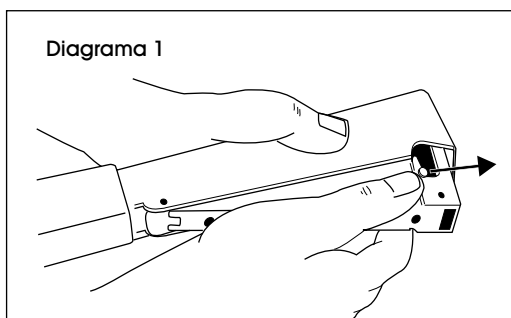

3. Load with one full strip of S-1481 staples. (See Figure 3)

4. Close magazine. (See Figure 4)

ULINE H-2018

**MARTILLO
ENGRAPADOR
DE USO PESADO**

800-295-5510

uline.mx

GRAPAS COMPATIBLES

3/8"
S-1481

CÓMO CARGAR

1. Empuje el botón de la palanca del pestillo hacia adelante para liberar el cargador. (Vea Diagrama 1)

2. Abra el cargador. El sujetagrapas se retraerá al abrirse el cargador. (Vea Diagrama 2)