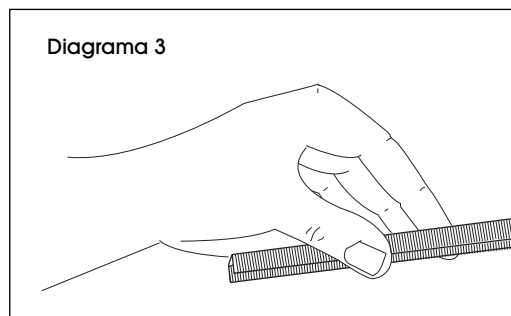

CÓMO CARGAR

1. Empuje el botón de la palanca del pestillo hacia adelante para liberar el cargador. (Vea Diagrama 1)

2. Abra el cargador. El sujetagrapas se retraerá al abrirse el cargador. (Vea Diagrama 2)

3. Cargue una tira completa de grapas S-1481. (Vea Diagrama 3)

4. Cierre el cargador. (Vea Diagrama 4)

ULINE H-2018
MARTEAU AGRAFEUR
ROBUSTE

1-800-295-5510
uline.ca

AGRAFES COMPATIBLES

3/8 po
S-1481

CHARGEMENT