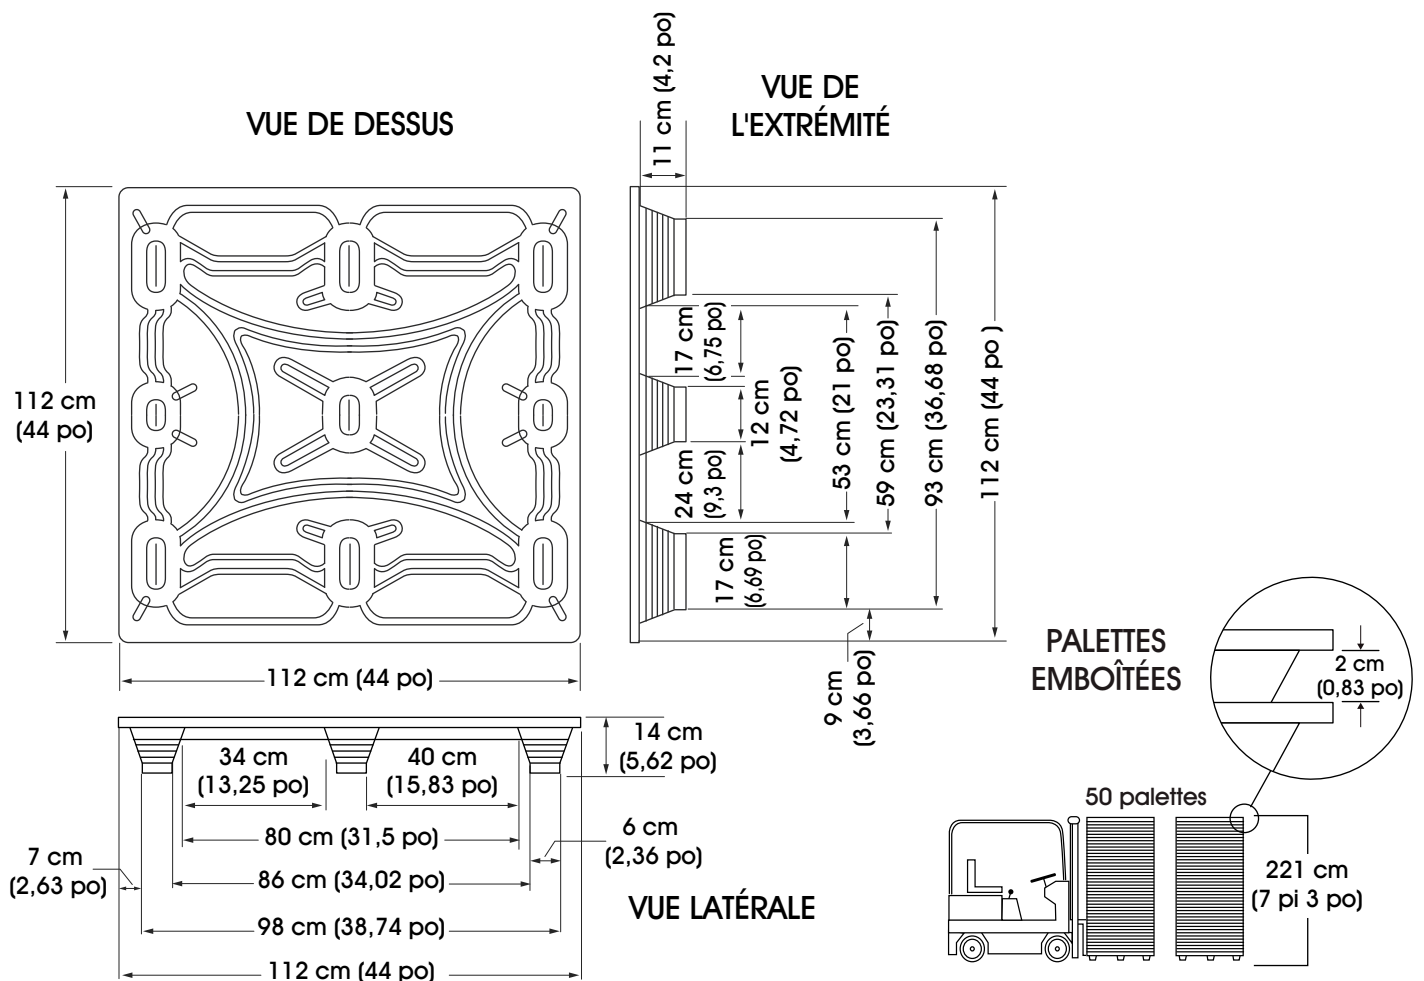

ULINE H-2330 PRESSED WOOD PALLET

1-800-295-5510
 uline.com

PRODUCT DIMENSIONS

SPECIFICATIONS

MODEL #	DIMENSIONS		HEIGHT		NESTING	NESTED TRAILER		WEIGHT CAPACITY		WEIGHT
	L	W	FORK	OVERALL		48'	53'	FLOOR	FORK	
H-2330	44"	44"	4.2"	5.62"	1.98"	1,280	1,280	15,000 lbs.	1,500 lbs.	26 lbs.

ULINE H-2330

800-295-5510

uline.mx

**TARIMA DE
MADERA
PRENSADA****DIMENSIONES DEL PRODUCTO****ESPECIFICACIONES**

MODELO NO.	DIMENSIONES		ALTURA			EMBONADAS EN TRÁILER		CAPACIDAD DE PESO		PESO
	LARGO	ANCHO	HORQUILLA	TOTAL	EMBONABLE	14.6 m (48')	16.15 m (53')	PISO	HORQUILLA	
H-2330	112 cm (44")	112 cm (44")	11 cm (4.2")	14 cm (5.62")	5 cm (1.98")	1,280	1,280	6,803 kg (15,000 lbs.)	680 kg (1,500 lbs.)	11 kg (26 lbs.)

ULINE H-2330

1 800 295-5510

uline.ca

**PALETTE EN
BOIS PRESSÉ****DIMENSIONS DU PRODUIT****SPÉCIFICATIONS**

N° DE MODÈLE	DIMENSIONS		HAUTEUR			REMORQUE EMBOÎTÉE		CAPACITÉ PONDÉRALE		POIDS
	LONG.	LARG.	FOURCHE	TOTALE	EMBOÎTEMENT	14,6 m (48 pi)	16,15 m (53 pi)	PLANCHER	FOURCHE	
H-2330	112 cm (44 po)	112 cm (44 po)	11 cm (4,2 po)	14 cm (5,62 po)	5 cm (1,98 po)	1 280	1 280	6 803 kg (15 000 lb)	680 kg (1 500 lb)	17 kg (26 lb)