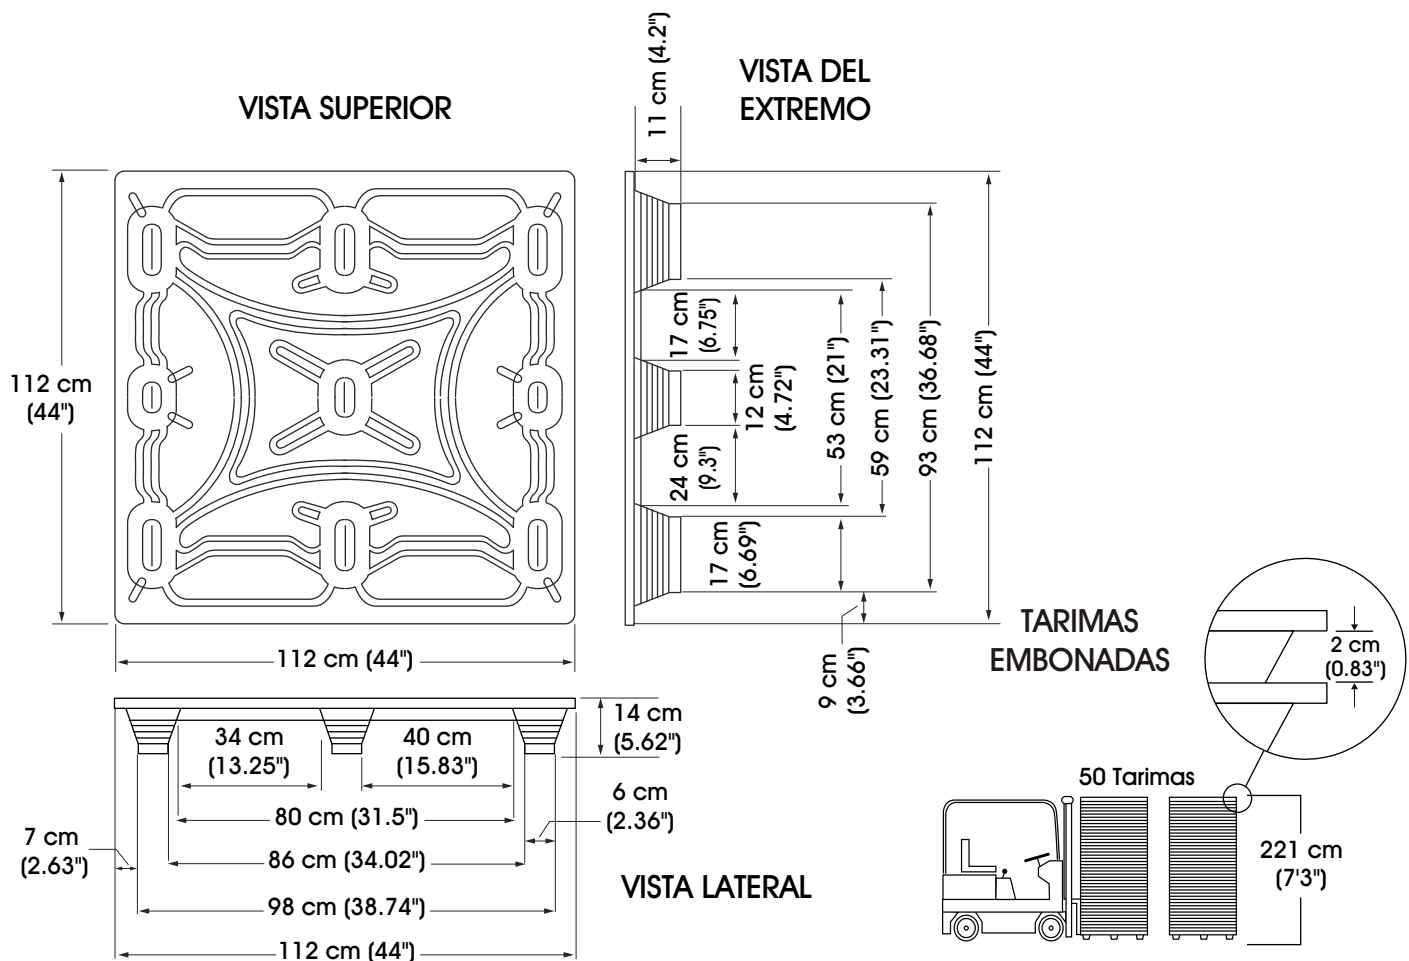

ULINE H-2330 PRESSED WOOD PALLET

1-800-295-5510
 uline.com

PRODUCT DIMENSIONS

SPECIFICATIONS

MODEL #	DIMENSIONS		HEIGHT		NESTING	NESTED TRAILER		WEIGHT CAPACITY		WEIGHT
	L	W	FORK	OVERALL		48'	53'	FLOOR	FORK	
H-2330	44"	44"	4.2"	5.62"	1.98"	1,280	1,280	15,000 lbs.	1,500 lbs.	26 lbs.

ULINE H-2330

800-295-5510

uline.mx

**TARIMA DE
MADERA
PRENSADA****DIMENSIONES DEL PRODUCTO****ESPECIFICACIONES**

MODELO NO.	DIMENSIONES		ALTURA			EMBONADAS EN TRÁILER		CAPACIDAD DE PESO		PESO
	LARGO	ANCHO	HORQUILLA	TOTAL	EMBONABLE	14.6 m (48')	16.15 m (53')	PISO	HORQUILLA	
H-2330	112 cm (44")	112 cm (44")	11 cm (4.2")	14 cm (5.62")	5 cm (1.98")	1,280	1,280	6,803 kg (15,000 lbs.)	680 kg (1,500 lbs.)	11 kg (26 lbs.)

ULINE H-2330

1 800 295-5510

uline.ca

**PALETTE EN
BOIS PRESSÉ****DIMENSIONS DU PRODUIT****SPÉCIFICATIONS**

N° DE MODÈLE	DIMENSIONS		HAUTEUR			REMORQUE EMBOÎTÉE		CAPACITÉ PONDÉRALE		POIDS
	LONG.	LARG.	FOURCHE	TOTALE	EMBOÎTEMENT	14,6 m (48 pi)	16,15 m (53 pi)	PLANCHER	FOURCHE	
H-2330	112 cm (44 po)	112 cm (44 po)	11 cm (4,2 po)	14 cm (5,62 po)	5 cm (1,98 po)	1 280	1 280	6 803 kg (15 000 lb)	680 kg (1 500 lb)	17 kg (26 lb)