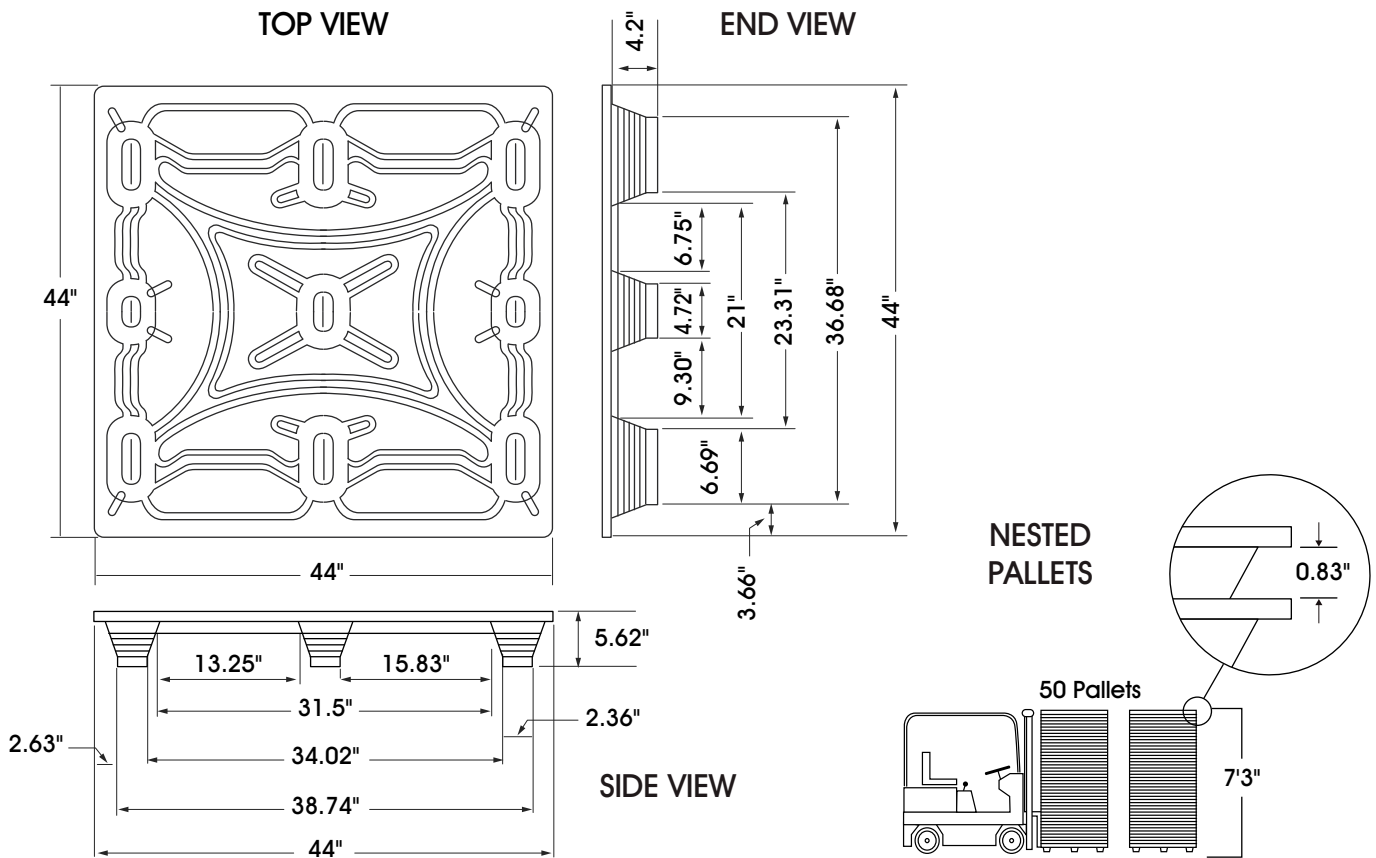

ULINE H-2330 PRESSED WOOD PALLET

1-800-295-5510
 uline.com

PRODUCT DIMENSIONS

SPECIFICATIONS

MODEL #	DIMENSIONS		HEIGHT		NESTING	NESTED TRAILER		WEIGHT CAPACITY		WEIGHT
	L	W	FORK	OVERALL		48'	53'	FLOOR	FORK	
H-2330	44"	44"	4.2"	5.62"	1.98"	1,280	1,280	15,000 lbs.	1,500 lbs.	26 lbs.

ULINE H-2330

800-295-5510

uline.mx

**TARIMA DE
MADERA
PRENSADA****DIMENSIONES DEL PRODUCTO****ESPECIFICACIONES**

MODELO NO.	DIMENSIONES		ALTURA			EMBONADAS EN TRÁILER		CAPACIDAD DE PESO		PESO
	LARGO	ANCHO	HORQUILLA	TOTAL	EMBONABLE	14.6 m (48')	16.15 m (53')	PISO	HORQUILLA	
H-2330	112 cm (44")	112 cm (44")	11 cm (4.2")	14 cm (5.62")	5 cm (1.98")	1,280	1,280	6,803 kg (15,000 lbs.)	680 kg (1,500 lbs.)	11 kg (26 lbs.)

ULINE H-2330

1 800 295-5510

uline.ca

**PALETTE EN
BOIS PRESSÉ****DIMENSIONS DU PRODUIT****SPÉCIFICATIONS**

N° DE MODÈLE	DIMENSIONS		HAUTEUR			REMORQUE EMBOÎTÉE		CAPACITÉ PONDÉRALE		POIDS
	LONG.	LARG.	FOURCHE	TOTALE	EMBOÎTEMENT	14,6 m (48 pi)	16,15 m (53 pi)	PLANCHER	FOURCHE	
H-2330	112 cm (44 po)	112 cm (44 po)	11 cm (4,2 po)	14 cm (5,62 po)	5 cm (1,98 po)	1 280	1 280	6 803 kg (15 000 lb)	680 kg (1 500 lb)	17 kg (26 lb)