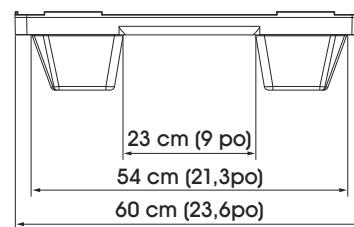

ULINE H-2681
EXPORT PALLET

1-800-295-5510
 uline.com

PRODUCT DIMENSIONS

SPECIFICATIONS

MODEL #	DIMENSIONS		HEIGHT			NESTED TRAILER		WEIGHT CAPACITY		WEIGHT
	L	W	FORK	OVERALL	NESTING	48'	53'	FLOOR	FORK	
H-2681	23.6"	31.5"	3.7"	5.3"	2.2"	4,320	4,680	5,000 lbs.	2,000 lbs	9 lbs.

ULINE H-2681
TARIMAS PARA EXPORTACIÓN

800-295-5510
 uline.mx

DIMENSIONES DEL PRODUCTO

VISTA SUPERIOR

VISTA DEL LADO CORTO

VISTA DEL LADO LARGO

ESPECIFICACIONES

MODEL NO.	DIMENSIONES		ALTO			EMBONADAS EN TRÁILER		CAPACIDAD DE PESO		WEIGHT
	LARGO	ANCHO	HORQUILLA	GENERAL	EMBONABLE	14.6 m (48')	16.15 m (53')	PISO	HORQUILLA	
H-2681	60 cm (23.6")	80 cm (31.5")	9 cm (3.7")	13 cm (5.3")	6 cm (2.2")	4,320	4,680	2,267 kg (5,000 lbs.)	907 kg (2,000 lbs.)	4 kg (9 lbs.)

ULINE H-2681

PALETTE POUR EXPORTATION

1 800 295-5510

uline.ca

DIMENSIONS DU PRODUIT

VUE DE DESSUS

VUE DU CÔTÉ COURT

VUE DU CÔTÉ LONG

SPÉCIFICATIONS

N° DE MODÈLE	DIMENSIONS		HAUTEUR			REMORQUE EMBOÎTÉE		CAPACITÉ PONDÉRALE		POIDS
	Long.	Larg.	FOURCHE	TOTALE	EMBOÎTEMENT	14,6 m (48 pi)	16,15 m (53 pi)	PLANCHER	FOURCHE	
H-2681	60 cm (23,6 po)	80 cm (31,5 po)	9 cm (3,7 po)	13 cm (5,3 po)	6 cm (2,2 po)	4 320	4 680	2 267 kg (5 000 lb)	907 kg (2 000 lb)	4 kg (9 lb)