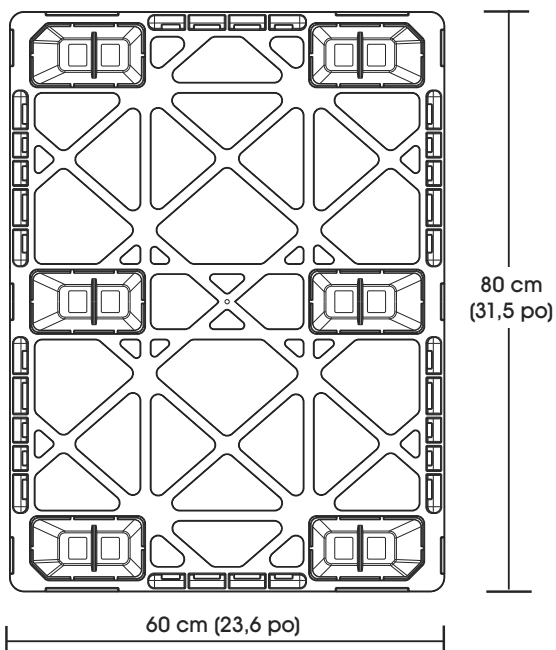

ULINE H-2681
EXPORT PALLET

1-800-295-5510
 uline.com

PRODUCT DIMENSIONS

SPECIFICATIONS

MODEL #	DIMENSIONS		HEIGHT			NESTED TRAILER		WEIGHT CAPACITY		WEIGHT
	L	W	FORK	OVERALL	NESTING	48'	53'	FLOOR	FORK	
H-2681	23.6"	31.5"	3.7"	5.3"	2.2"	4,320	4,680	5,000 lbs.	2,000 lbs	9 lbs.

ULINE H-2681
TARIMAS PARA EXPORTACIÓN

800-295-5510
 uline.mx

DIMENSIONES DEL PRODUCTO

VISTA SUPERIOR

VISTA DEL LADO CORTO

VISTA DEL LADO LARGO

ESPECIFICACIONES

MODEL NO.	DIMENSIONES		ALTO			EMBONADAS EN TRÁILER		CAPACIDAD DE PESO		WEIGHT
	LARGO	ANCHO	HORQUILLA	GENERAL	EMBONABLE	14.6 m (48')	16.15 m (53')	PISO	HORQUILLA	
H-2681	60 cm (23.6")	80 cm (31.5")	9 cm (3.7")	13 cm (5.3")	6 cm (2.2")	4,320	4,680	2,267 kg (5,000 lbs.)	907 kg (2,000 lbs.)	4 kg (9 lbs.)

ULINE H-2681

PALETTE POUR EXPORTATION

1 800 295-5510

uline.ca

DIMENSIONS DU PRODUIT

VUE DE DESSUS

VUE DU CÔTÉ COURT

VUE DU CÔTÉ LONG

SPÉCIFICATIONS

N° DE MODÈLE	DIMENSIONS		HAUTEUR			REMORQUE EMBOÎTÉE		CAPACITÉ PONDÉRALE		POIDS
	Long.	Larg.	FOURCHE	TOTALE	EMBOÎTEMENT	14,6 m (48 pi)	16,15 m (53 pi)	PLANCHER	FOURCHE	
H-2681	60 cm (23,6 po)	80 cm (31,5 po)	9 cm (3,7 po)	13 cm (5,3 po)	6 cm (2,2 po)	4 320	4 680	2 267 kg (5 000 lb)	907 kg (2 000 lb)	4 kg (9 lb)