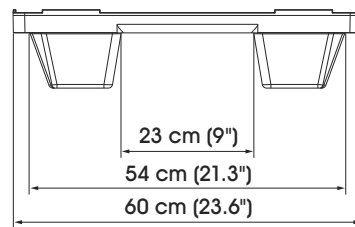

ULINE H-2681
EXPORT PALLET

1-800-295-5510
 uline.com

PRODUCT DIMENSIONS

SPECIFICATIONS

MODEL #	DIMENSIONS		HEIGHT			NESTED TRAILER		WEIGHT CAPACITY		WEIGHT
	L	W	FORK	OVERALL	NESTING	48'	53'	FLOOR	FORK	
H-2681	23.6"	31.5"	3.7"	5.3"	2.2"	4,320	4,680	5,000 lbs.	2,000 lbs	9 lbs.

ULINE H-2681
TARIMAS PARA EXPORTACIÓN

800-295-5510
 uline.mx

DIMENSIONES DEL PRODUCTO

VISTA SUPERIOR

VISTA DEL LADO CORTO

VISTA DEL LADO LARGO

ESPECIFICACIONES

MODEL NO.	DIMENSIONES		ALTO			EMBONADAS EN TRÁILER		CAPACIDAD DE PESO		WEIGHT
	LARGO	ANCHO	HORQUILLA	GENERAL	EMBONABLE	14.6 m (48')	16.15 m (53')	PISO	HORQUILLA	
H-2681	60 cm (23.6")	80 cm (31.5")	9 cm (3.7")	13 cm (5.3")	6 cm (2.2")	4,320	4,680	2,267 kg (5,000 lbs.)	907 kg (2,000 lbs.)	4 kg (9 lbs.)

ULINE H-2681

PALETTE POUR EXPORTATION

1 800 295-5510

uline.ca

DIMENSIONS DU PRODUIT

VUE DE DESSUS

VUE DU CÔTÉ COURT

VUE DU CÔTÉ LONG

SPÉCIFICATIONS

N° DE MODÈLE	DIMENSIONS		HAUTEUR			REMORQUE EMBOÎTÉE		CAPACITÉ PONDÉRALE		POIDS
	Long.	Larg.	FOURCHE	TOTALE	EMBOÎTEMENT	14,6 m (48 pi)	16,15 m (53 pi)	PLANCHER	FOURCHE	
H-2681	60 cm (23,6 po)	80 cm (31,5 po)	9 cm (3,7 po)	13 cm (5,3 po)	6 cm (2,2 po)	4 320	4 680	2 267 kg (5 000 lb)	907 kg (2 000 lb)	4 kg (9 lb)