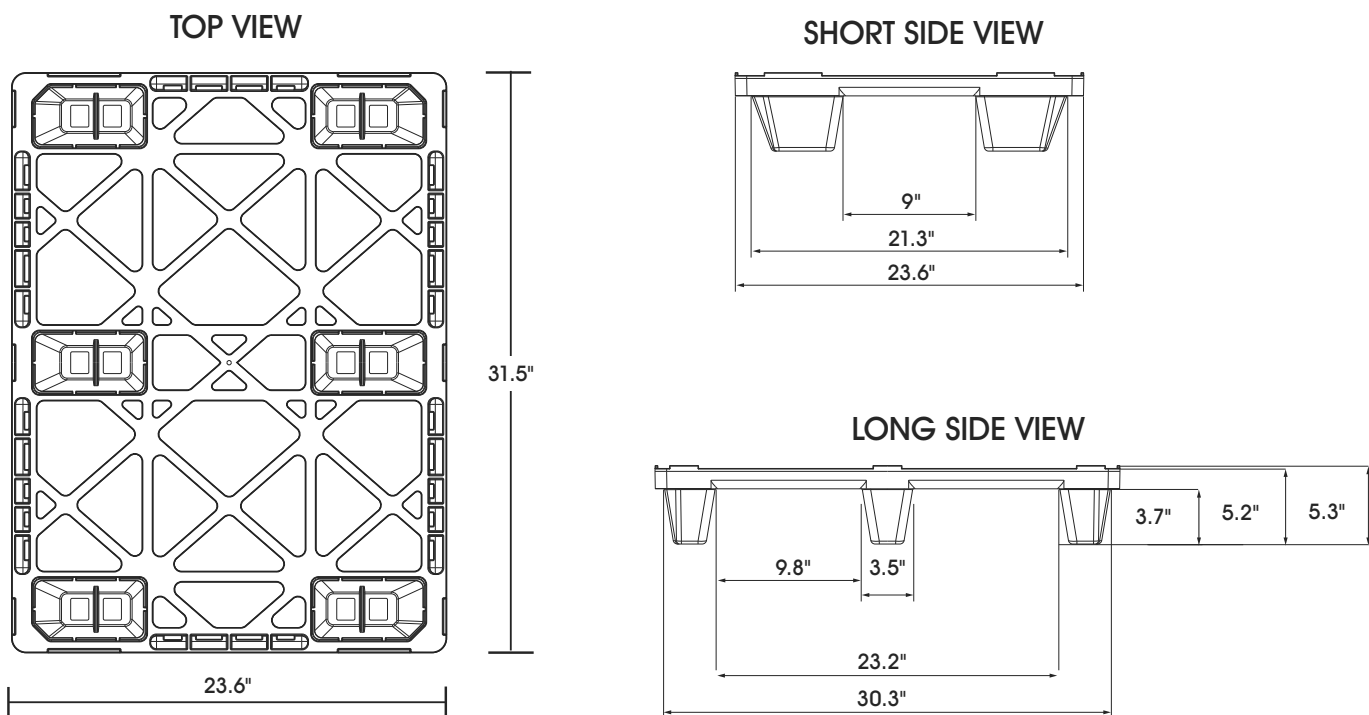

ULINE H-2681
EXPORT PALLET

1-800-295-5510
 uline.com

PRODUCT DIMENSIONS

SPECIFICATIONS

MODEL #	DIMENSIONS		HEIGHT			NESTED TRAILER		WEIGHT CAPACITY		WEIGHT
	L	W	FORK	OVERALL	NESTING	48'	53'	FLOOR	FORK	
H-2681	23.6"	31.5"	3.7"	5.3"	2.2"	4,320	4,680	5,000 lbs.	2,000 lbs	9 lbs.

ULINE H-2681
TARIMAS PARA EXPORTACIÓN

800-295-5510
 uline.mx

DIMENSIONES DEL PRODUCTO

VISTA SUPERIOR

VISTA DEL LADO CORTO

VISTA DEL LADO LARGO

ESPECIFICACIONES

MODEL NO.	DIMENSIONES		ALTO			EMBONADAS EN TRÁILER		CAPACIDAD DE PESO		WEIGHT
	LARGO	ANCHO	HORQUILLA	GENERAL	EMBONABLE	14.6 m (48')	16.15 m (53')	PISO	HORQUILLA	
H-2681	60 cm (23.6")	80 cm (31.5")	9 cm (3.7")	13 cm (5.3")	6 cm (2.2")	4,320	4,680	2,267 kg (5,000 lbs.)	907 kg (2,000 lbs.)	4 kg (9 lbs.)

ULINE H-2681

PALETTE POUR EXPORTATION

1 800 295-5510

uline.ca

DIMENSIONS DU PRODUIT

VUE DE DESSUS

VUE DU CÔTÉ COURT

VUE DU CÔTÉ LONG

SPÉCIFICATIONS

N° DE MODÈLE	DIMENSIONS		HAUTEUR			REMORQUE EMBOÎTÉE		CAPACITÉ PONDÉRALE		POIDS
	Long.	Larg.	FOURCHE	TOTALE	EMBOÎTEMENT	14,6 m (48 pi)	16,15 m (53 pi)	PLANCHER	FOURCHE	
H-2681	60 cm (23,6 po)	80 cm (31,5 po)	9 cm (3,7 po)	13 cm (5,3 po)	6 cm (2,2 po)	4 320	4 680	2 267 kg (5 000 lb)	907 kg (2 000 lb)	4 kg (9 lb)