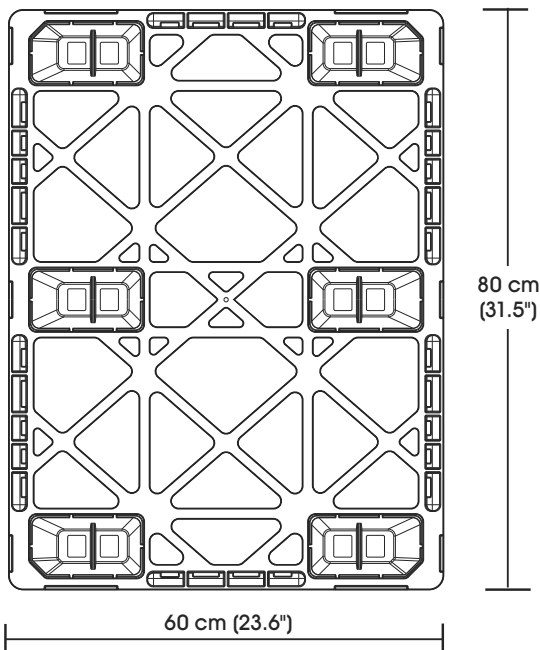

ULINE H-2681
EXPORT PALLET

1-800-295-5510
 uline.com

PRODUCT DIMENSIONS

SPECIFICATIONS

MODEL #	DIMENSIONS		HEIGHT			NESTED TRAILER		WEIGHT CAPACITY		WEIGHT
	L	W	FORK	OVERALL	NESTING	48'	53'	FLOOR	FORK	
H-2681	23.6"	31.5"	3.7"	5.3"	2.2"	4,320	4,680	5,000 lbs.	2,000 lbs	9 lbs.

ULINE H-2681
TARIMAS PARA EXPORTACIÓN

800-295-5510
 uline.mx

DIMENSIONES DEL PRODUCTO

VISTA SUPERIOR

VISTA DEL LADO CORTO

VISTA DEL LADO LARGO

ESPECIFICACIONES

MODEL NO.	DIMENSIONES		ALTO			EMBONADAS EN TRÁILER		CAPACIDAD DE PESO		WEIGHT
	LARGO	ANCHO	HORQUILLA	GENERAL	EMBONABLE	14.6 m (48')	16.15 m (53')	PISO	HORQUILLA	
H-2681	60 cm (23.6")	80 cm (31.5")	9 cm (3.7")	13 cm (5.3")	6 cm (2.2")	4,320	4,680	2,267 kg (5,000 lbs.)	907 kg (2,000 lbs.)	4 kg (9 lbs.)

ULINE H-2681

PALETTE POUR EXPORTATION

1 800 295-5510

uline.ca

DIMENSIONS DU PRODUIT

VUE DE DESSUS

VUE DU CÔTÉ COURT

VUE DU CÔTÉ LONG

SPÉCIFICATIONS

N° DE MODÈLE	DIMENSIONS		HAUTEUR			REMORQUE EMBOÎTÉE		CAPACITÉ PONDÉRALE		POIDS
	Long.	Larg.	FOURCHE	TOTALE	EMBOÎTEMENT	14,6 m (48 pi)	16,15 m (53 pi)	PLANCHER	FOURCHE	
H-2681	60 cm (23,6 po)	80 cm (31,5 po)	9 cm (3,7 po)	13 cm (5,3 po)	6 cm (2,2 po)	4 320	4 680	2 267 kg (5 000 lb)	907 kg (2 000 lb)	4 kg (9 lb)