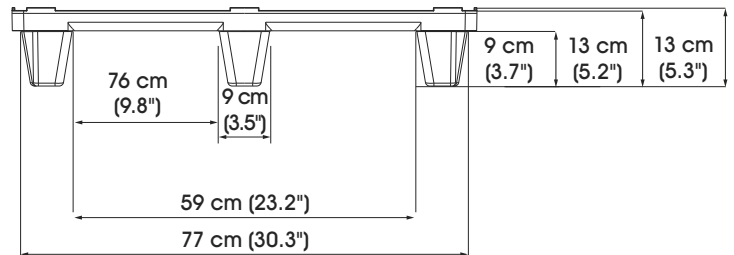

ULINE H-2681
EXPORT PALLET

1-800-295-5510
 uline.com

PRODUCT DIMENSIONS

SPECIFICATIONS

MODEL #	DIMENSIONS		HEIGHT			NESTED TRAILER		WEIGHT CAPACITY		WEIGHT
	L	W	FORK	OVERALL	NESTING	48'	53'	FLOOR	FORK	
H-2681	23.6"	31.5"	3.7"	5.3"	2.2"	4,320	4,680	5,000 lbs.	2,000 lbs	9 lbs.

ULINE H-2681
TARIMAS PARA EXPORTACIÓN

800-295-5510
 uline.mx

DIMENSIONES DEL PRODUCTO

VISTA SUPERIOR

VISTA DEL LADO CORTO

VISTA DEL LADO LARGO

ESPECIFICACIONES

MODEL NO.	DIMENSIONES		ALTO			EMBONADAS EN TRÁILER		CAPACIDAD DE PESO		WEIGHT
	LARGO	ANCHO	HORQUILLA	GENERAL	EMBONABLE	14.6 m (48')	16.15 m (53')	PISO	HORQUILLA	
H-2681	60 cm (23.6")	80 cm (31.5")	9 cm (3.7")	13 cm (5.3")	6 cm (2.2")	4,320	4,680	2,267 kg (5,000 lbs.)	907 kg (2,000 lbs.)	4 kg (9 lbs.)

ULINE H-2681

PALETTE POUR EXPORTATION

1 800 295-5510

uline.ca

DIMENSIONS DU PRODUIT

VUE DE DESSUS

VUE DU CÔTÉ COURT

VUE DU CÔTÉ LONG

SPÉCIFICATIONS

N° DE MODÈLE	DIMENSIONS		HAUTEUR			REMORQUE EMBOÎTÉE		CAPACITÉ PONDÉRALE		POIDS
	Long.	Larg.	FOURCHE	TOTALE	EMBOÎTEMENT	14,6 m (48 pi)	16,15 m (53 pi)	PLANCHER	FOURCHE	
H-2681	60 cm (23,6 po)	80 cm (31,5 po)	9 cm (3,7 po)	13 cm (5,3 po)	6 cm (2,2 po)	4 320	4 680	2 267 kg (5 000 lb)	907 kg (2 000 lb)	4 kg (9 lb)