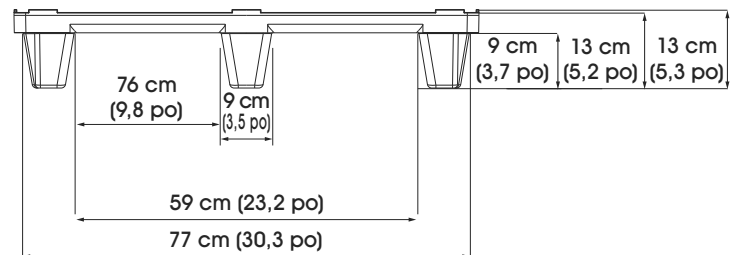

ULINE H-2681
EXPORT PALLET

1-800-295-5510
 uline.com

PRODUCT DIMENSIONS

SPECIFICATIONS

MODEL #	DIMENSIONS		HEIGHT			NESTED TRAILER		WEIGHT CAPACITY		WEIGHT
	L	W	FORK	OVERALL	NESTING	48'	53'	FLOOR	FORK	
H-2681	23.6"	31.5"	3.7"	5.3"	2.2"	4,320	4,680	5,000 lbs.	2,000 lbs	9 lbs.

ULINE H-2681
TARIMAS PARA EXPORTACIÓN

800-295-5510
 uline.mx

DIMENSIONES DEL PRODUCTO

VISTA SUPERIOR

VISTA DEL LADO CORTO

VISTA DEL LADO LARGO

ESPECIFICACIONES

MODEL NO.	DIMENSIONES		ALTO			EMBONADAS EN TRÁILER		CAPACIDAD DE PESO		WEIGHT
	LARGO	ANCHO	HORQUILLA	GENERAL	EMBONABLE	14.6 m (48')	16.15 m (53')	PISO	HORQUILLA	
H-2681	60 cm (23.6")	80 cm (31.5")	9 cm (3.7")	13 cm (5.3")	6 cm (2.2")	4,320	4,680	2,267 kg (5,000 lbs.)	907 kg (2,000 lbs.)	4 kg (9 lbs.)

ULINE H-2681

PALETTE POUR EXPORTATION

1 800 295-5510

uline.ca

DIMENSIONS DU PRODUIT

VUE DE DESSUS

VUE DU CÔTÉ COURT

VUE DU CÔTÉ LONG

SPÉCIFICATIONS

N° DE MODÈLE	DIMENSIONS		HAUTEUR			REMORQUE EMBOÎTÉE		CAPACITÉ PONDÉRALE		POIDS
	Long.	Larg.	FOURCHE	TOTALE	EMBOÎTEMENT	14,6 m (48 pi)	16,15 m (53 pi)	PLANCHER	FOURCHE	
H-2681	60 cm (23,6 po)	80 cm (31,5 po)	9 cm (3,7 po)	13 cm (5,3 po)	6 cm (2,2 po)	4 320	4 680	2 267 kg (5 000 lb)	907 kg (2 000 lb)	4 kg (9 lb)