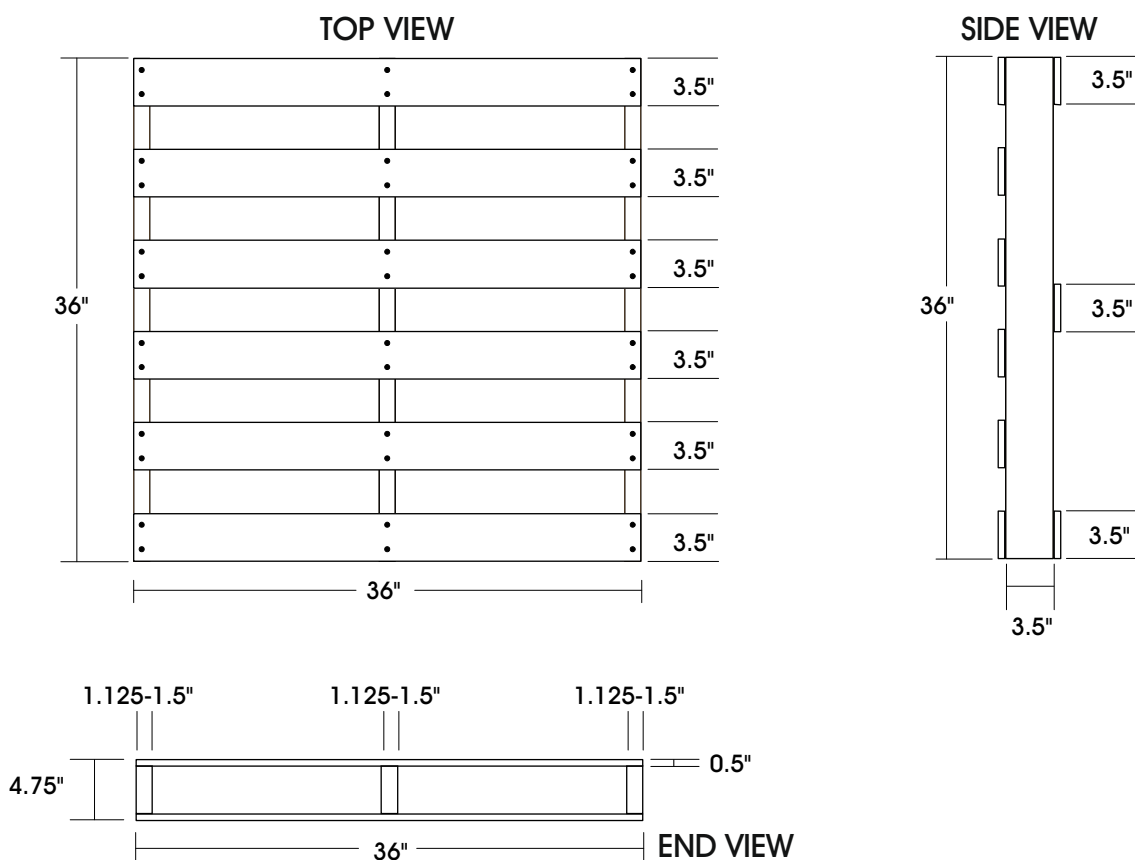

ULINE H-3445, H-8944 NEW WOOD PALLET

1-800-295-5510
 uline.com

PRODUCT DIMENSIONS

SPECIFICATIONS CHART

MODEL #	DIMENSIONS		HEIGHT		TRAILER QUANTITY		WEIGHT CAPACITY		WEIGHT
	L	W	FORK	OVERALL	48'	53'	FLOOR	FORK	
H-3445	36"	36"	3.5"	4.75"	600	680	7,610 lbs.	3,500 lbs.	30 lbs.
H-8944									

ULINE H-3445, H-8944
TARIMA DE MADERA
NUEVA

800-295-5510
 uline.mx

DIMENSIONES DEL PRODUCTO

GRÁFICA DE ESPECIFICACIONES

MODELO NO.	DIMENSIONES		ALTO		CANTIDAD POR TRÁILER		CAPACIDAD DE PESO		PESO
	LARGO	ANCHO	HORQUILLA	GENERAL	14.6 m (48')	16.15 m (53')	PISO	HORQUILLA	
H-3445	91 cm (36")	91 cm (36")	9 cm (3.5")	12 cm (4.75")	600	680	3,451 kg (7,610 lbs.)	1,587 kg (3,500 lbs.)	13 kg (30 lbs.)
H-8944									

ULINE H-3445, H-8944
PALETTE EN BOIS NEUF

1 800 295-5510
 uline.ca

DIMENSIONS DU PRODUIT

SPÉCIFICATIONS

No. DE MODÈLE	DIMENSIONS		HAUTEUR		QUANTITÉ PAR REMORQUE		CAPACITÉ PONDÉRALE		POIDS
	Long.	Larg.	FOURCHE	TOTALE	14,6 m (48 pi)	16,2 m (53 pi)	PLANCHER	FOURCHE	
H-3445	91,4 cm	91,4 cm	8,9 cm	12,1 cm	600	680	3 451,8 kg	1 587,6 kg	13,6 kg (30 lb)
H-8944	(36 po)	(36 po)	(3,5 po)	(4,75 po)			(7 610 lb)	(3 500 lb)	