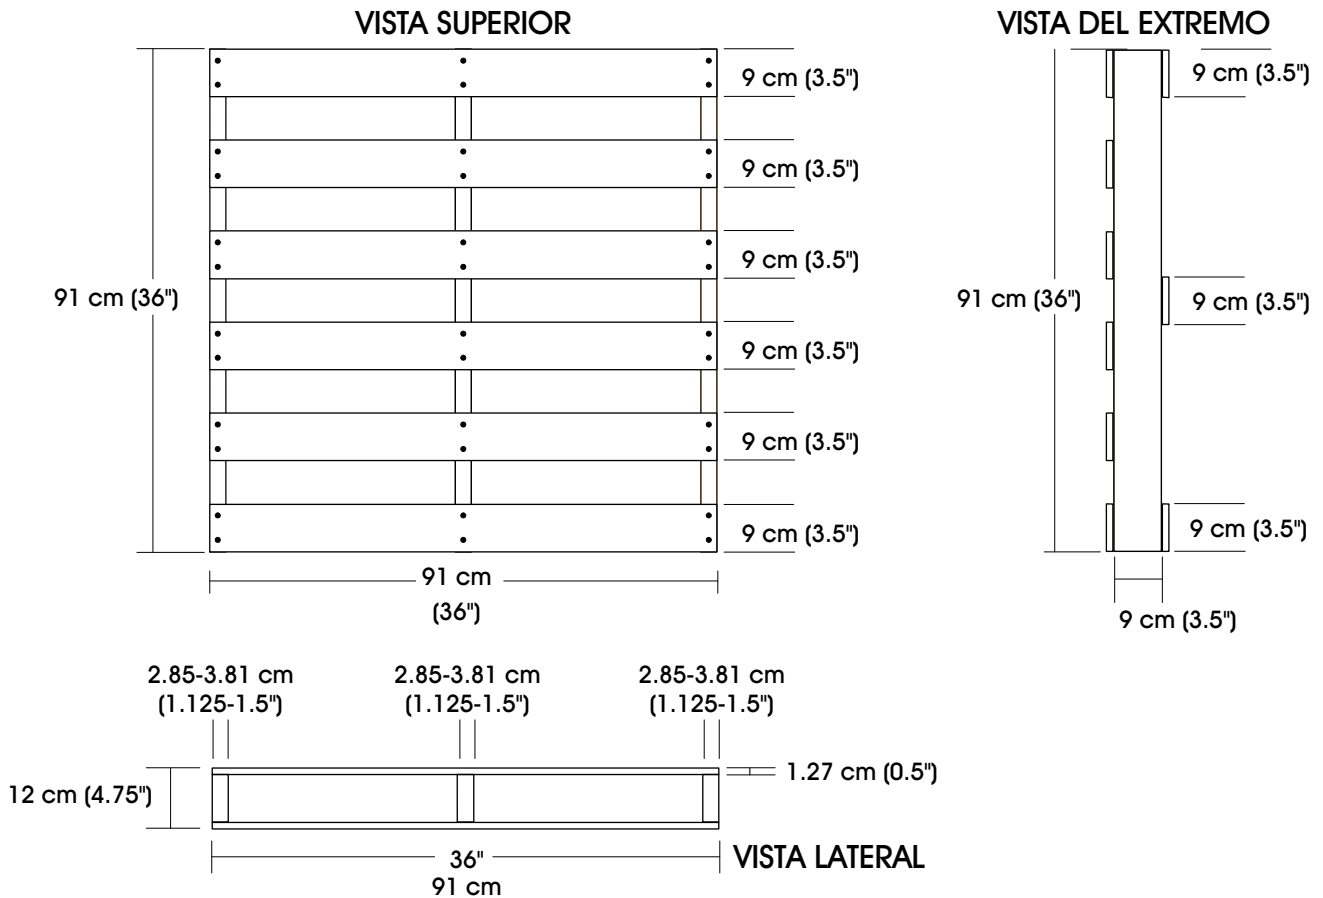

ULINE H-3445, H-8944 NEW WOOD PALLET

1-800-295-5510
 uline.com

PRODUCT DIMENSIONS

SPECIFICATIONS CHART

MODEL #	DIMENSIONS		HEIGHT		TRAILER QUANTITY		WEIGHT CAPACITY		WEIGHT
	L	W	FORK	OVERALL	48'	53'	FLOOR	FORK	
H-3445	36"	36"	3.5"	4.75"	600	680	7,610 lbs.	3,500 lbs.	30 lbs.
H-8944									

ULINE H-3445, H-8944
TARIMA DE MADERA
NUEVA

800-295-5510
 uline.mx

DIMENSIONES DEL PRODUCTO

GRÁFICA DE ESPECIFICACIONES

MODELO NO.	DIMENSIONES		ALTO		CANTIDAD POR TRÁILER		CAPACIDAD DE PESO		PESO
	LARGO	ANCHO	HORQUILLA	GENERAL	14.6 m (48')	16.15 m (53')	PISO	HORQUILLA	
H-3445	91 cm (36")	91 cm (36")	9 cm (3.5")	12 cm (4.75")	600	680	3,451 kg (7,610 lbs.)	1,587 kg (3,500 lbs.)	13 kg (30 lbs.)
H-8944									

ULINE H-3445, H-8944
PALETTE EN BOIS NEUF

1 800 295-5510
 uline.ca

DIMENSIONS DU PRODUIT

SPÉCIFICATIONS

No. DE MODÈLE	DIMENSIONS		HAUTEUR		QUANTITÉ PAR REMORQUE		CAPACITÉ PONDÉRALE		POIDS
	Long.	Larg.	FOURCHE	TOTALE	14,6 m (48 pi)	16,2 m (53 pi)	PLANCHER	FOURCHE	
H-3445	91,4 cm	91,4 cm	8,9 cm	12,1 cm	600	680	3 451,8 kg	1 587,6 kg	13,6 kg (30 lb)
H-8944	(36 po)	(36 po)	(3,5 po)	(4,75 po)			(7 610 lb)	(3 500 lb)	