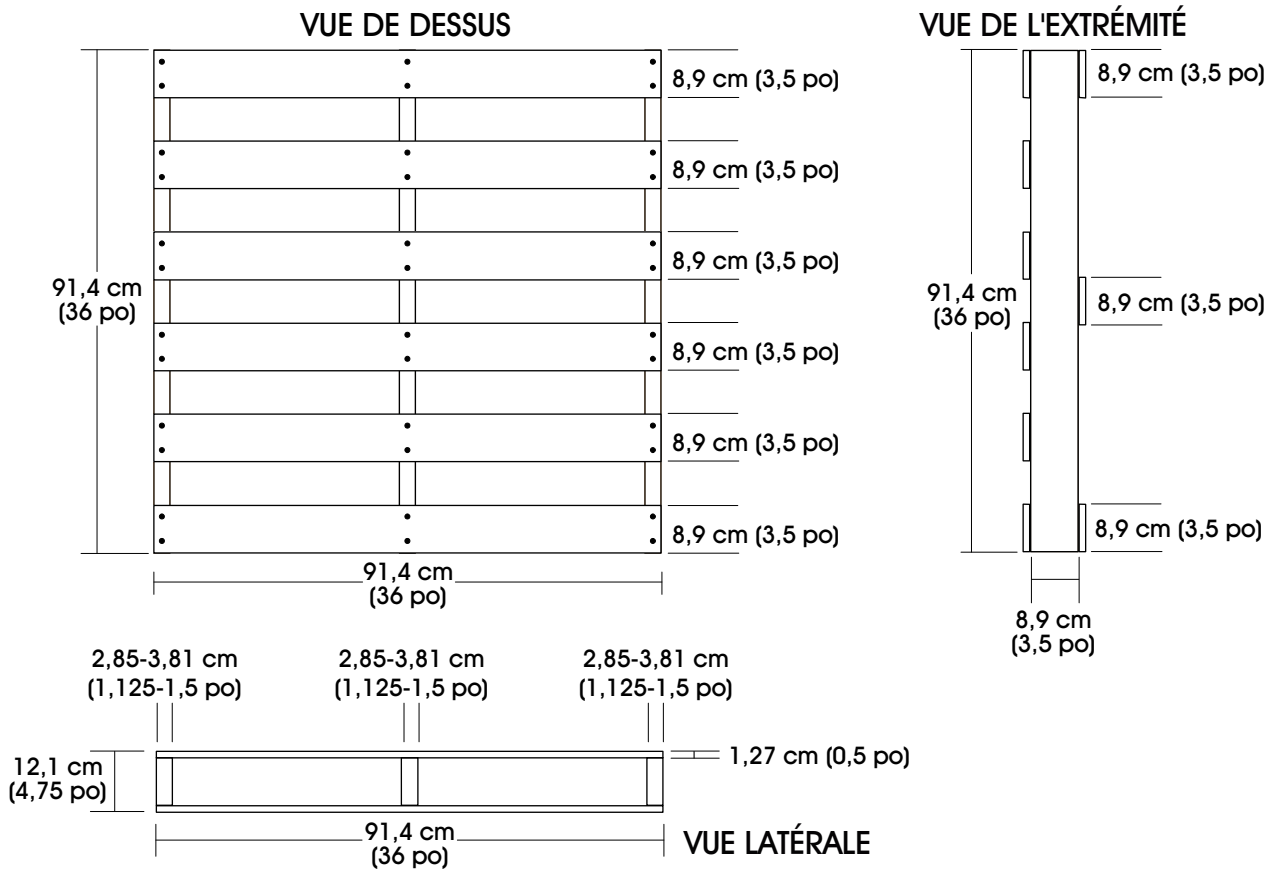

ULINE H-3445, H-8944 NEW WOOD PALLET

1-800-295-5510
 uline.com

PRODUCT DIMENSIONS

SPECIFICATIONS CHART

MODEL #	DIMENSIONS		HEIGHT		TRAILER QUANTITY		WEIGHT CAPACITY		WEIGHT
	L	W	FORK	OVERALL	48'	53'	FLOOR	FORK	
H-3445	36"	36"	3.5"	4.75"	600	680	7,610 lbs.	3,500 lbs.	30 lbs.
H-8944									

ULINE H-3445, H-8944
TARIMA DE MADERA
NUEVA

800-295-5510
 uline.mx

DIMENSIONES DEL PRODUCTO

GRÁFICA DE ESPECIFICACIONES

MODELO NO.	DIMENSIONES		ALTO		CANTIDAD POR TRÁILER		CAPACIDAD DE PESO		PESO
	LARGO	ANCHO	HORQUILLA	GENERAL	14.6 m (48')	16.15 m (53')	PISO	HORQUILLA	
H-3445	91 cm (36")	91 cm (36")	9 cm (3.5")	12 cm (4.75")	600	680	3,451 kg (7,610 lbs.)	1,587 kg (3,500 lbs.)	13 kg (30 lbs.)
H-8944									

ULINE H-3445, H-8944
PALETTE EN BOIS NEUF

1 800 295-5510
 uline.ca

DIMENSIONS DU PRODUIT

SPÉCIFICATIONS

No. DE MODÈLE	DIMENSIONS		HAUTEUR		QUANTITÉ PAR REMORQUE		CAPACITÉ PONDÉRALE		POIDS
	Long.	Larg.	FOURCHE	TOTALE	14,6 m (48 pi)	16,2 m (53 pi)	PLANCHER	FOURCHE	
H-3445	91,4 cm	91,4 cm	8,9 cm	12,1 cm	600	680	3 451,8 kg	1 587,6 kg	13,6 kg (30 lb)
H-8944	(36 po)	(36 po)	(3,5 po)	(4,75 po)			(7 610 lb)	(3 500 lb)	