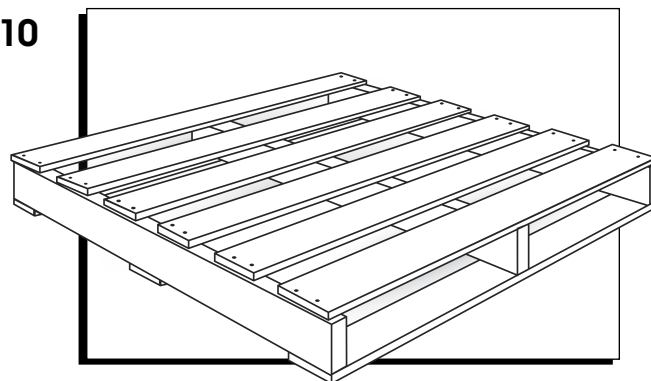

ULINE H-3445, H-8944 NEW WOOD PALLET

1-800-295-5510
 uline.com

PRODUCT DIMENSIONS

SPECIFICATIONS CHART

MODEL #	DIMENSIONS		HEIGHT		TRAILER QUANTITY		WEIGHT CAPACITY		WEIGHT
	L	W	FORK	OVERALL	48'	53'	FLOOR	FORK	
H-3445	36"	36"	3.5"	4.75"	600	680	7,610 lbs.	3,500 lbs.	30 lbs.
H-8944									

ULINE H-3445, H-8944
TARIMA DE MADERA
NUEVA

800-295-5510
 uline.mx

DIMENSIONES DEL PRODUCTO

GRÁFICA DE ESPECIFICACIONES

MODELO NO.	DIMENSIONES		ALTO		CANTIDAD POR TRÁILER		CAPACIDAD DE PESO		PESO
	LARGO	ANCHO	HORQUILLA	GENERAL	14.6 m (48')	16.15 m (53')	PISO	HORQUILLA	
H-3445	91 cm (36")	91 cm (36")	9 cm (3.5")	12 cm (4.75")	600	680	3,451 kg (7,610 lbs.)	1,587 kg (3,500 lbs.)	13 kg (30 lbs.)
H-8944									

ULINE H-3445, H-8944
PALETTE EN BOIS NEUF

1 800 295-5510
 uline.ca

DIMENSIONS DU PRODUIT

SPÉCIFICATIONS

No. DE MODÈLE	DIMENSIONS		HAUTEUR		QUANTITÉ PAR REMORQUE		CAPACITÉ PONDÉRALE		POIDS
	Long.	Larg.	FOURCHE	TOTALE	14,6 m (48 pi)	16,2 m (53 pi)	PLANCHER	FOURCHE	
H-3445	91,4 cm	91,4 cm	8,9 cm	12,1 cm	600	680	3 451,8 kg	1 587,6 kg	13,6 kg (30 lb)
H-8944	(36 po)	(36 po)	(3,5 po)	(4,75 po)			(7 610 lb)	(3 500 lb)	