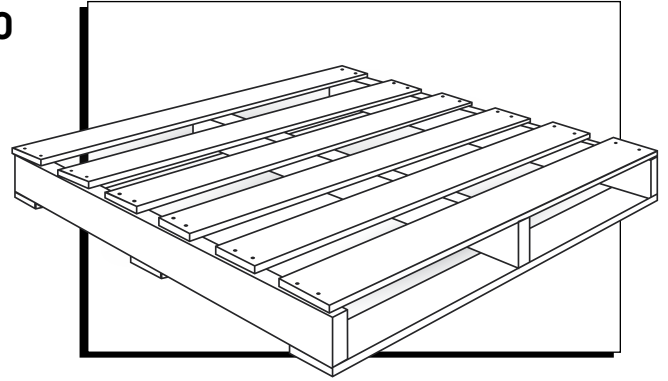

ULINE H-3445, H-8944 NEW WOOD PALLET

1-800-295-5510
 uline.com

PRODUCT DIMENSIONS

SPECIFICATIONS CHART

MODEL #	DIMENSIONS		HEIGHT		TRAILER QUANTITY		WEIGHT CAPACITY		WEIGHT
	L	W	FORK	OVERALL	48'	53'	FLOOR	FORK	
H-3445	36"	36"	3.5"	4.75"	600	680	7,610 lbs.	3,500 lbs.	30 lbs.
H-8944									

ULINE H-3445, H-8944
TARIMA DE MADERA
NUEVA

800-295-5510
 uline.mx

DIMENSIONES DEL PRODUCTO

GRÁFICA DE ESPECIFICACIONES

MODELO NO.	DIMENSIONES		ALTO		CANTIDAD POR TRÁILER		CAPACIDAD DE PESO		PESO
	LARGO	ANCHO	HORQUILLA	GENERAL	14.6 m (48')	16.15 m (53')	PISO	HORQUILLA	
H-3445	91 cm (36")	91 cm (36")	9 cm (3.5")	12 cm (4.75")	600	680	3,451 kg (7,610 lbs.)	1,587 kg (3,500 lbs.)	13 kg (30 lbs.)
H-8944									

ULINE H-3445, H-8944
PALETTE EN BOIS NEUF

1 800 295-5510
 uline.ca

DIMENSIONS DU PRODUIT

SPÉCIFICATIONS

No. DE MODÈLE	DIMENSIONS		HAUTEUR		QUANTITÉ PAR REMORQUE		CAPACITÉ PONDÉRALE		POIDS
	Long.	Larg.	FOURCHE	TOTALE	14,6 m (48 pi)	16,2 m (53 pi)	PLANCHER	FOURCHE	
H-3445	91,4 cm	91,4 cm	8,9 cm	12,1 cm	600	680	3 451,8 kg	1 587,6 kg	13,6 kg (30 lb)
H-8944	(36 po)	(36 po)	(3,5 po)	(4,75 po)			(7 610 lb)	(3 500 lb)	