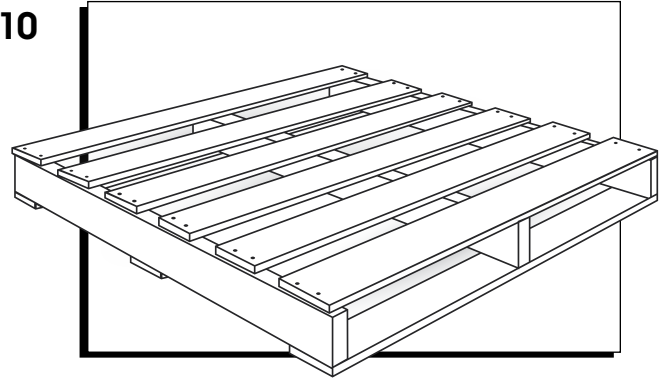

ULINE H-3445, H-8944 NEW WOOD PALLET

1-800-295-5510
 uline.com

PRODUCT DIMENSIONS

SPECIFICATIONS CHART

MODEL #	DIMENSIONS		HEIGHT		TRAILER QUANTITY		WEIGHT CAPACITY		WEIGHT
	L	W	FORK	OVERALL	48'	53'	FLOOR	FORK	
H-3445	36"	36"	3.5"	4.75"	600	680	7,610 lbs.	3,500 lbs.	30 lbs.
H-8944									

ULINE H-3445, H-8944
TARIMA DE MADERA
NUEVA

800-295-5510
 uline.mx

DIMENSIONES DEL PRODUCTO

GRÁFICA DE ESPECIFICACIONES

MODELO NO.	DIMENSIONES		ALTO		CANTIDAD POR TRÁILER		CAPACIDAD DE PESO		PESO
	LARGO	ANCHO	HORQUILLA	GENERAL	14.6 m (48')	16.15 m (53')	PISO	HORQUILLA	
H-3445	91 cm (36")	91 cm (36")	9 cm (3.5")	12 cm (4.75")	600	680	3,451 kg (7,610 lbs.)	1,587 kg (3,500 lbs.)	13 kg (30 lbs.)
H-8944									

ULINE H-3445, H-8944
PALETTE EN BOIS NEUF

1 800 295-5510
 uline.ca

DIMENSIONS DU PRODUIT

SPÉCIFICATIONS

No. DE MODÈLE	DIMENSIONS		HAUTEUR		QUANTITÉ PAR REMORQUE		CAPACITÉ PONDÉRALE		POIDS
	Long.	Larg.	FOURCHE	TOTALE	14,6 m (48 pi)	16,2 m (53 pi)	PLANCHER	FOURCHE	
H-3445	91,4 cm	91,4 cm	8,9 cm	12,1 cm	600	680	3 451,8 kg	1 587,6 kg	13,6 kg (30 lb)
H-8944	(36 po)	(36 po)	(3,5 po)	(4,75 po)			(7 610 lb)	(3 500 lb)	