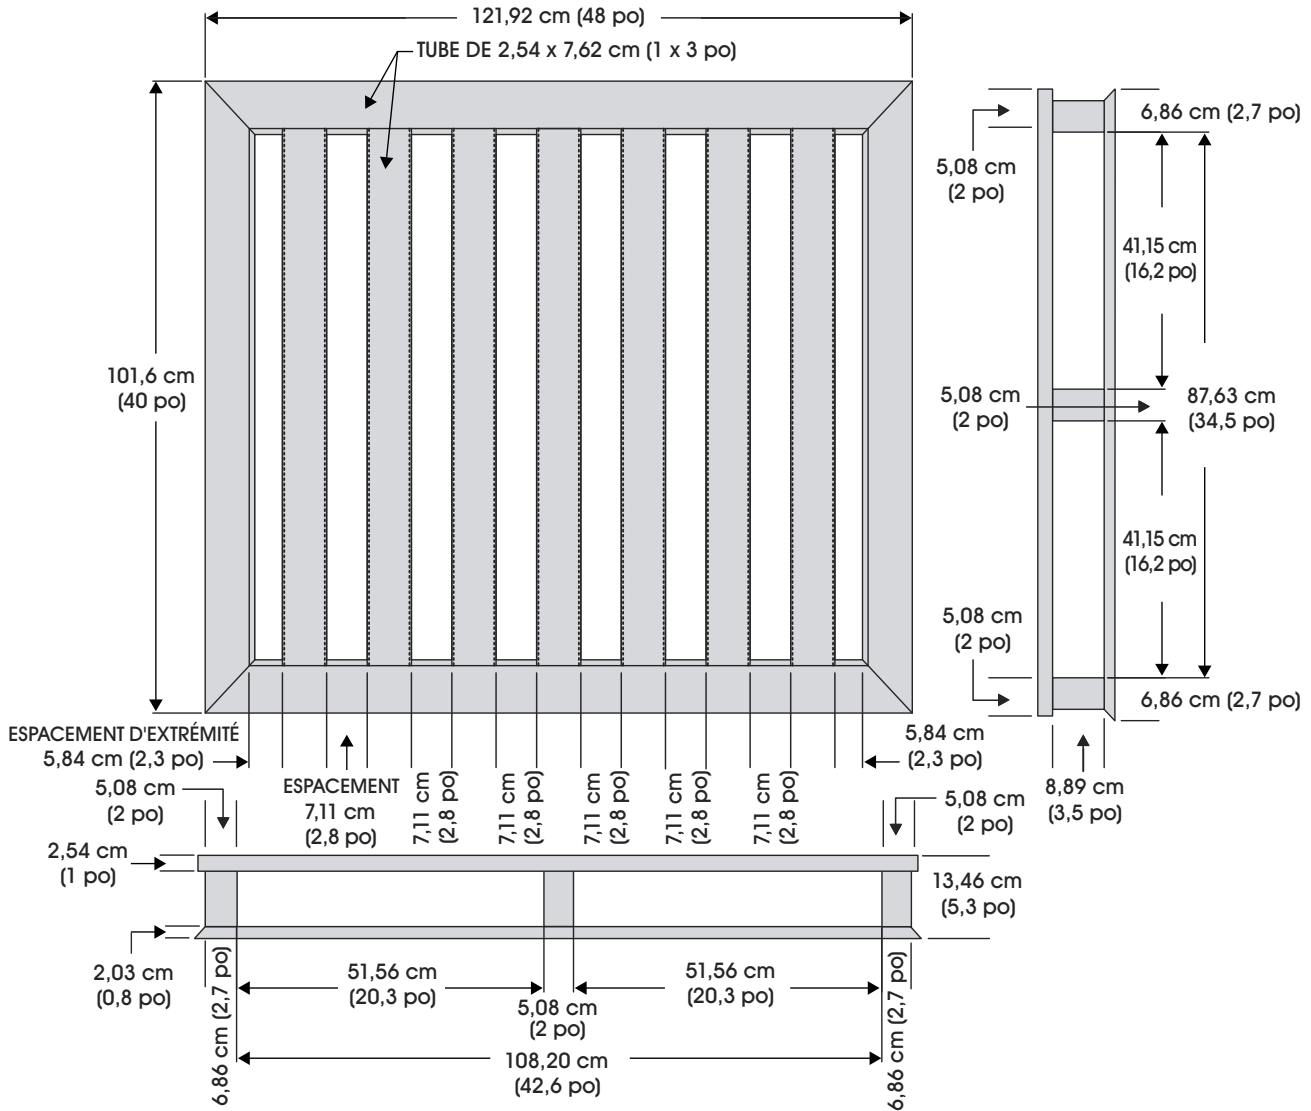

## DIMENSIONS

### DIMENSIONES

### ESPECIFICACIONES

MODELO #	DIMENSIONES		ALTO			CANTIDAD POR TRÁILER		CAPACIDAD DE PESO			PESO
	LARGO	ANCHO	HORQUILLA	TOTAL	ESTIBABLE	48'	53'	PISO	HORQUILLA	RACK	
H-4062	121.92 cm (48")	101.6 cm (40")	8.89 cm (3.5")	13.46 cm (5.3")	N/A	560	600	13,607.77 kg (30,000 lbs.)	2,267.96 kg (5,000 lbs.)	2,267.96 kg (5,000 lbs.)	20.86 kg (46 lbs.)

**DIMENSIONS**

**SPÉCIFICATIONS**

NO DE MODÈLE	DIMENSIONS		HAUTEUR			NOMBRE PAR REMORQUE		CAPACITÉ DE POIDS			POIDS
	L	L.	SUR FOURCHES	HORS TOUT	EMBOÎTEMENT	14,63 M (48 pi)	16,15 M (53 PI)	AU SOL	SUR FOURCHES	SUR ÉTAGÈRE	
h-4062	121,92 cm (48 po)	101,6 cm (40 po)	8,89 cm (3,5 po)	13,46 cm (5,3 po)	s.o.	560	600	13 607,77 kg (30 000 lbs.)	2 267,96 kg (5 000 lbs.)	2 267,96 kg (5 000 lbs.)	20,86 kg (46 lbs.)