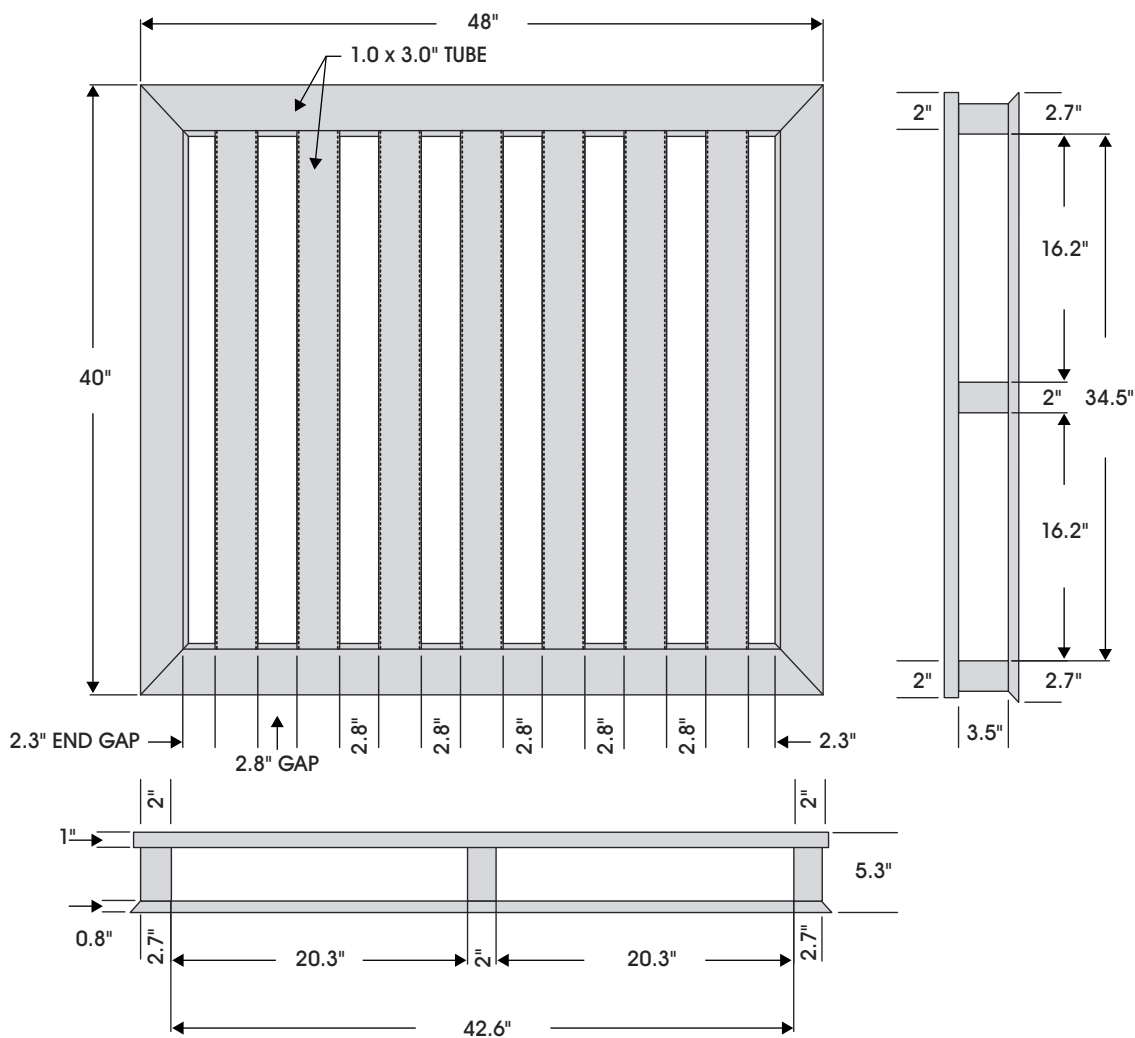

## DIMENSIONS

## SPECIFICATIONS

MODEL #	DIMENSIONS		HEIGHT			TRAILER QUANTITY		WEIGHT CAPACITY			WEIGHT
	L	W	FORK	OVERALL	NESTING	48'	53'	FLOOR	FORK	RACK	
H-4062	48"	40"	3.5"	5.3"	N/A	560	600	30,000 lbs.	5,000 lbs.	5,000 lbs.	46 lbs.

### DIMENSIONES

**DIMENSIONS**

**SPÉCIFICATIONS**

NO DE MODÈLE	DIMENSIONS		HAUTEUR			NOMBRE PAR REMORQUE		CAPACITÉ DE POIDS			POIDS
	L	L.	SUR FOURCHES	HORS TOUT	EMBOÎTEMENT	14,63 M (48 pi)	16,15 M (53 PI)	AU SOL	SUR FOURCHES	SUR ÉTAGÈRE	
h-4062	121,92 cm (48 po)	101,6 cm (40 po)	8,89 cm (3,5 po)	13,46 cm (5,3 po)	s.o.	560	600	13 607,77 kg (30 000 lbs.)	2 267,96 kg (5 000 lbs.)	2 267,96 kg (5 000 lbs.)	20,86 kg (46 lbs.)