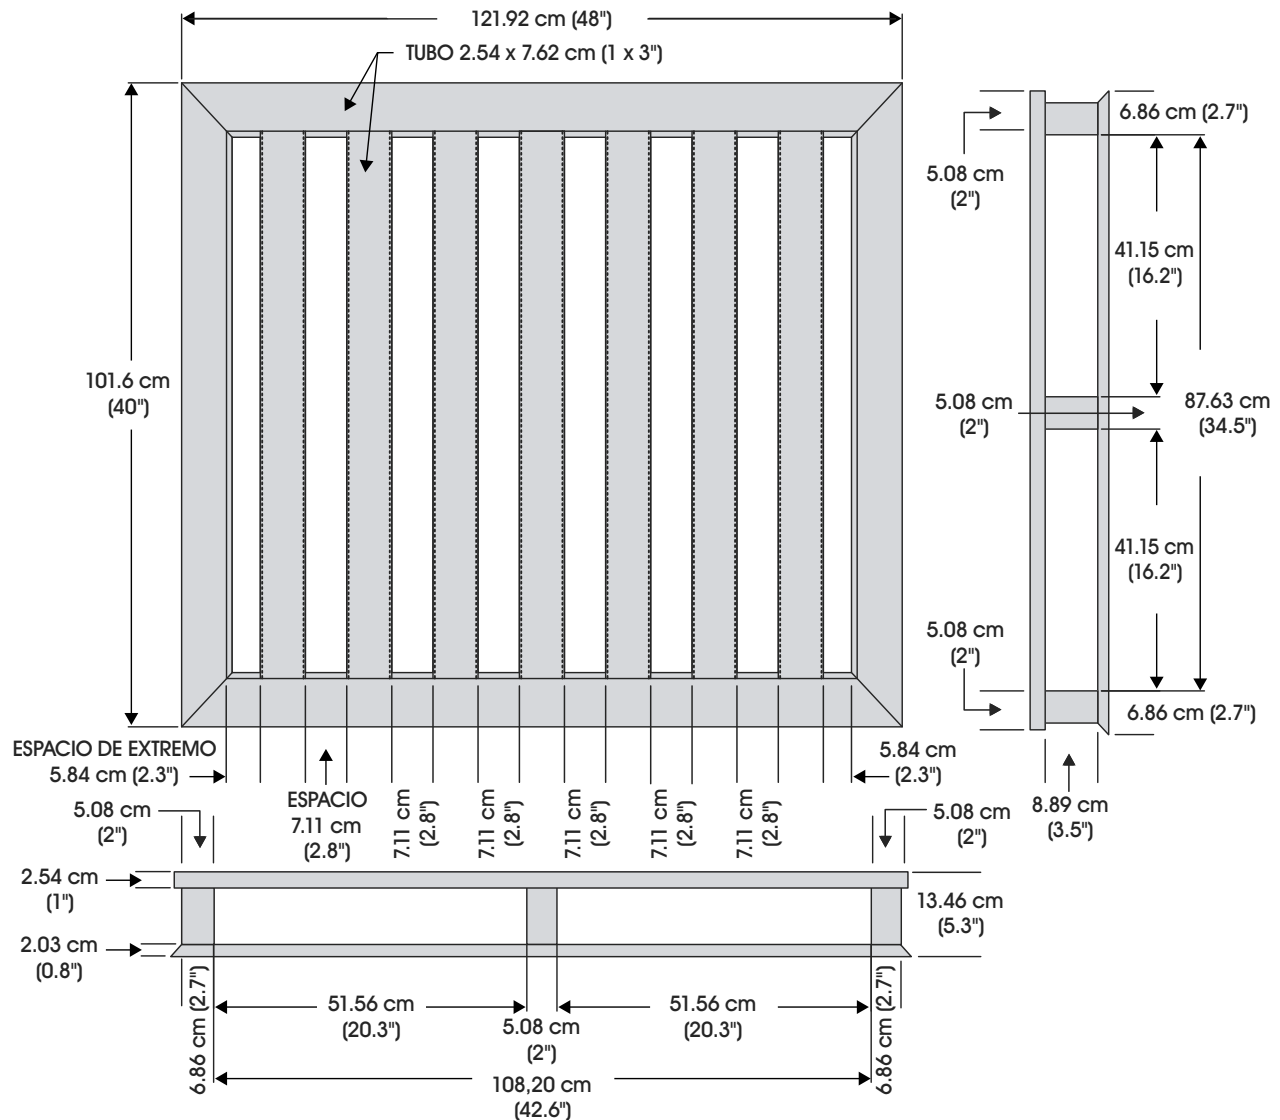

## DIMENSIONS

## SPECIFICATIONS

MODEL #	DIMENSIONS		HEIGHT			TRAILER QUANTITY		WEIGHT CAPACITY			WEIGHT
	L	W	FORK	OVERALL	NESTING	48'	53'	FLOOR	FORK	RACK	
H-4062	48"	40"	3.5"	5.3"	N/A	560	600	30,000 lbs.	5,000 lbs.	5,000 lbs.	46 lbs.

### DIMENSIONES

**DIMENSIONS**

**SPÉCIFICATIONS**

NO DE MODÈLE	DIMENSIONS		HAUTEUR			NOMBRE PAR REMORQUE		CAPACITÉ DE POIDS			POIDS
	L	L.	SUR FOURCHES	HORS TOUT	EMBOÎTEMENT	14,63 M (48 pi)	16,15 M (53 PI)	AU SOL	SUR FOURCHES	SUR ÉTAGÈRE	
h-4062	121,92 cm (48 po)	101,6 cm (40 po)	8,89 cm (3,5 po)	13,46 cm (5,3 po)	s.o.	560	600	13 607,77 kg (30 000 lbs.)	2 267,96 kg (5 000 lbs.)	2 267,96 kg (5 000 lbs.)	20,86 kg (46 lbs.)