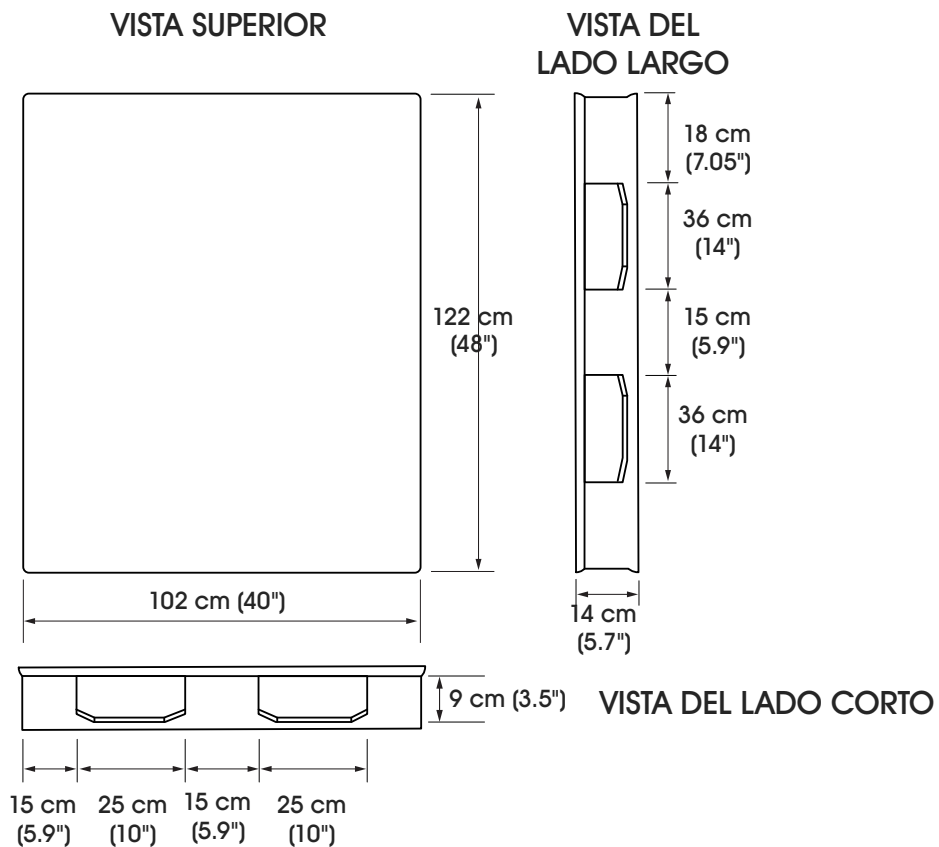

ULINE H-5490
SOLID TOP
RACKABLE PALLET

1-800-295-5510
 uline.com

DIMENSIONS

TOP VIEW

LONG SIDE VIEW

SHORT SIDE VIEW

SPECIFICATIONS

MODEL #	DIMENSIONS		HEIGHT			TRAILER QUANTITY		WEIGHT CAPACITY			WEIGHT
	L	W	FORK	OVERALL	NESTING	48'	53'	FLOOR	FORK	RACK	
H-5490	48"	40"	3.5"	5.7"	N/A	504	540	14,000 lbs.	4,000 lbs.	1,600 LBS.	42 lbs.

ULINE H-5490

**TARIMA DE SUPERFICIE
SÓLIDA PARA RACKS**

800-295-5510
uline.mx

DIMENSIONES

ESPECIFICACIONES

MODELO NO.	DIMENSIONES		ALTO			CANTIDAD EN TRÁILER		CAPACIDAD DE PESO			PESO
	LARGO	ANCHO	HORQUILLA	TOTAL	EMBONABLE	14.6 m (48')	16.15 m (53')	PISO	HORQUILLA	RACK	
H-5490	122 cm (48")	102 cm (40")	9 cm (3.5")	14 cm (5.7")	N/A	504	540	6,350 kg (14,000 lbs.)	1,814 kg (4,000 lbs.)	726 kg (1,600 lbs.)	19 kg (42 lbs.)

ULINE H-5490
PALETTE EMPILABLE
AVEC PLATEAU SOLIDE

1-800-295-5510
 uline.ca

DIMENSIONS

SPÉCIFICATIONS

N° DE MODÈLE	DIMENSIONS		HAUTEUR			QUANTITÉ PAR REMORQUE		CAPACITÉ PONDÉRALE			POIDS
	LONG.	LARG.	FOURCHE	TOTALE	EMBOÎTEMENT	14,6 m (48 pi)	16,15 m (53 pi)	PLANCHER	FOURCHE	SUR ÉTAGÈRE	
H-5490	122 cm (48 po)	102 cm (40 po)	9 cm (3,5 po)	14 cm (5,7 po)	N/A	504	540	6 350 kg (14 000 lb)	1 814 kg (4 000 lb)	726 kg (1 600 lb)	19 kg (42 lb)