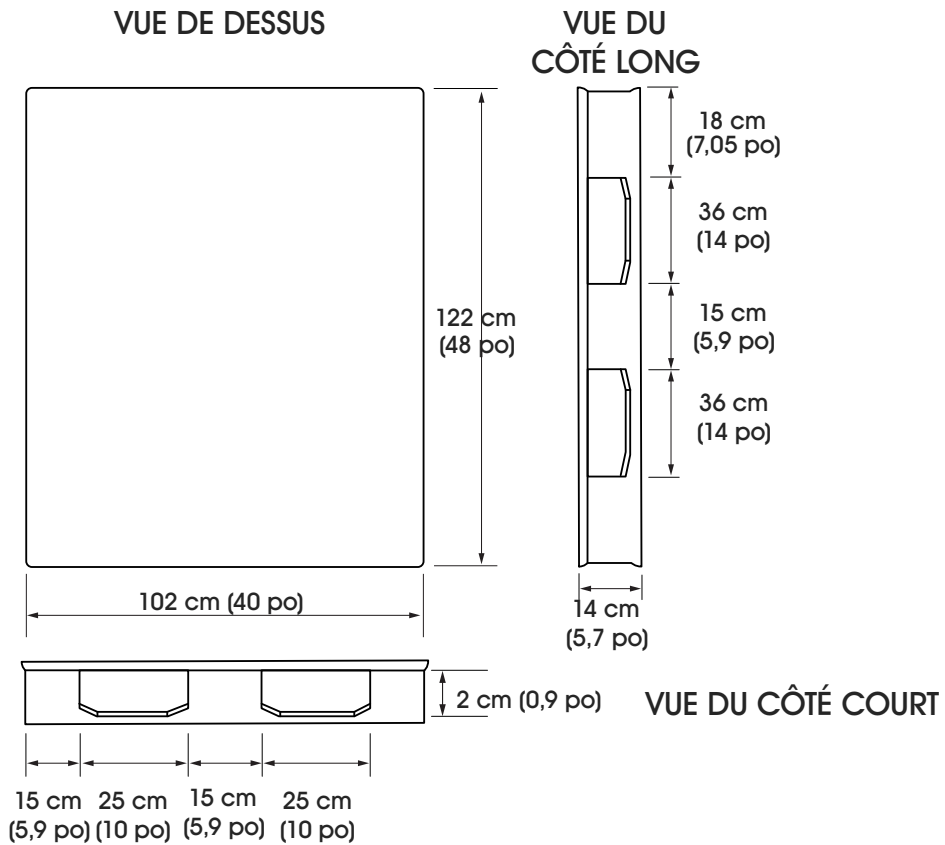

ULINE H-5490
SOLID TOP
RACKABLE PALLET

1-800-295-5510
 uline.com

DIMENSIONS

TOP VIEW

LONG SIDE VIEW

SHORT SIDE VIEW

SPECIFICATIONS

MODEL #	DIMENSIONS		HEIGHT			TRAILER QUANTITY		WEIGHT CAPACITY			WEIGHT
	L	W	FORK	OVERALL	NESTING	48'	53'	FLOOR	FORK	RACK	
H-5490	48"	40"	3.5"	5.7"	N/A	504	540	14,000 lbs.	4,000 lbs.	1,600 LBS.	42 lbs.

ULINE H-5490

**TARIMA DE SUPERFICIE
SÓLIDA PARA RACKS**

800-295-5510
uline.mx

DIMENSIONES

ESPECIFICACIONES

MODELO NO.	DIMENSIONES		ALTO			CANTIDAD EN TRÁILER		CAPACIDAD DE PESO			PESO
	LARGO	ANCHO	HORQUILLA	TOTAL	EMBONABLE	14.6 m (48')	16.15 m (53')	PISO	HORQUILLA	RACK	
H-5490	122 cm (48")	102 cm (40")	9 cm (3.5")	14 cm (5.7")	N/A	504	540	6,350 kg (14,000 lbs.)	1,814 kg (4,000 lbs.)	726 kg (1,600 lbs.)	19 kg (42 lbs.)

ULINE H-5490
PALETTE EMPILABLE
AVEC PLATEAU SOLIDE

1-800-295-5510
 uline.ca

DIMENSIONS

SPÉCIFICATIONS

N° DE MODÈLE	DIMENSIONS		HAUTEUR			QUANTITÉ PAR REMORQUE		CAPACITÉ PONDÉRALE			POIDS
	LONG.	LARG.	FOURCHE	TOTALE	EMBOÎTEMENT	14,6 m (48 pi)	16,15 m (53 pi)	PLANCHER	FOURCHE	SUR ÉTAGÈRE	
H-5490	122 cm (48 po)	102 cm (40 po)	9 cm (3,5 po)	14 cm (5,7 po)	N/A	504	540	6 350 kg (14 000 lb)	1 814 kg (4 000 lb)	726 kg (1 600 lb)	19 kg (42 lb)