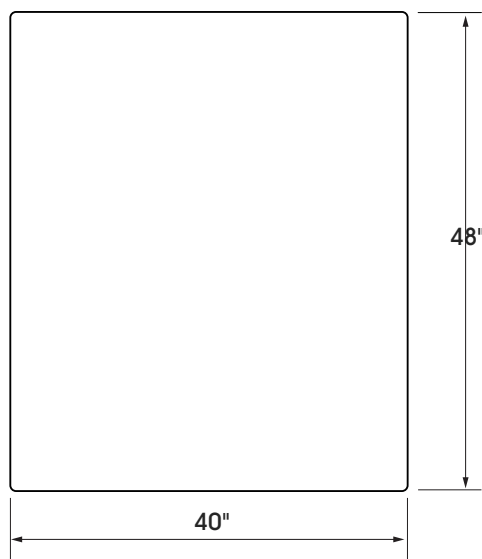

ULINE H-5490
SOLID TOP
RACKABLE PALLET

1-800-295-5510
 uline.com

DIMENSIONS

TOP VIEW

LONG SIDE VIEW

SHORT SIDE VIEW

SPECIFICATIONS

MODEL #	DIMENSIONS		HEIGHT			TRAILER QUANTITY		WEIGHT CAPACITY			WEIGHT
	L	W	FORK	OVERALL	NESTING	48'	53'	FLOOR	FORK	RACK	
H-5490	48"	40"	3.5"	5.7"	N/A	504	540	14,000 lbs.	4,000 lbs.	1,600 LBS.	42 lbs.

ULINE H-5490

**TARIMA DE SUPERFICIE
SÓLIDA PARA RACKS**

800-295-5510
uline.mx

DIMENSIONES

ESPECIFICACIONES

MODELO NO.	DIMENSIONES		ALTO			CANTIDAD EN TRÁILER		CAPACIDAD DE PESO			PESO
	LARGO	ANCHO	HORQUILLA	TOTAL	EMBONABLE	14.6 m (48')	16.15 m (53')	PISO	HORQUILLA	RACK	
H-5490	122 cm (48")	102 cm (40")	9 cm (3.5")	14 cm (5.7")	N/A	504	540	6,350 kg (14,000 lbs.)	1,814 kg (4,000 lbs.)	726 kg (1,600 lbs.)	19 kg (42 lbs.)

ULINE H-5490
PALETTE EMPILABLE
AVEC PLATEAU SOLIDE

1-800-295-5510
 uline.ca

DIMENSIONS

SPÉCIFICATIONS

N° DE MODÈLE	DIMENSIONS		HAUTEUR			QUANTITÉ PAR REMORQUE		CAPACITÉ PONDÉRALE			POIDS
	LONG.	LARG.	FOURCHE	TOTALE	EMBOÎTEMENT	14,6 m (48 pi)	16,15 m (53 pi)	PLANCHER	FOURCHE	SUR ÉTAGÈRE	
H-5490	122 cm (48 po)	102 cm (40 po)	9 cm (3,5 po)	14 cm (5,7 po)	N/A	504	540	6 350 kg (14 000 lb)	1 814 kg (4 000 lb)	726 kg (1 600 lb)	19 kg (42 lb)