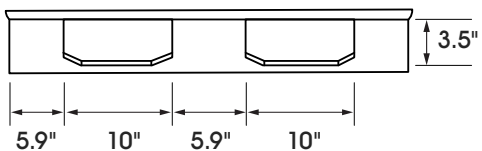

ULINE H-5490
SOLID TOP
RACKABLE PALLET

1-800-295-5510
 uline.com

DIMENSIONS

TOP VIEW

LONG SIDE VIEW

SHORT SIDE VIEW

SPECIFICATIONS

MODEL #	DIMENSIONS		HEIGHT			TRAILER QUANTITY		WEIGHT CAPACITY			WEIGHT
	L	W	FORK	OVERALL	NESTING	48'	53'	FLOOR	FORK	RACK	
H-5490	48"	40"	3.5"	5.7"	N/A	504	540	14,000 lbs.	4,000 lbs.	1,600 LBS.	42 lbs.

ULINE H-5490

**TARIMA DE SUPERFICIE
SÓLIDA PARA RACKS**

800-295-5510
uline.mx

DIMENSIONES

ESPECIFICACIONES

MODELO NO.	DIMENSIONES		ALTO			CANTIDAD EN TRÁILER		CAPACIDAD DE PESO			PESO
	LARGO	ANCHO	HORQUILLA	TOTAL	EMBONABLE	14.6 m (48')	16.15 m (53')	PISO	HORQUILLA	RACK	
H-5490	122 cm (48")	102 cm (40")	9 cm (3.5")	14 cm (5.7")	N/A	504	540	6,350 kg (14,000 lbs.)	1,814 kg (4,000 lbs.)	726 kg (1,600 lbs.)	19 kg (42 lbs.)

ULINE H-5490
PALETTE EMPILABLE
AVEC PLATEAU SOLIDE

1-800-295-5510
 uline.ca

DIMENSIONS

SPÉCIFICATIONS

N° DE MODÈLE	DIMENSIONS		HAUTEUR			QUANTITÉ PAR REMORQUE		CAPACITÉ PONDÉRALE			POIDS
	LONG.	LARG.	FOURCHE	TOTALE	EMBOÎTEMENT	14,6 m (48 pi)	16,15 m (53 pi)	PLANCHER	FOURCHE	SUR ÉTAGÈRE	
H-5490	122 cm (48 po)	102 cm (40 po)	9 cm (3,5 po)	14 cm (5,7 po)	N/A	504	540	6 350 kg (14 000 lb)	1 814 kg (4 000 lb)	726 kg (1 600 lb)	19 kg (42 lb)