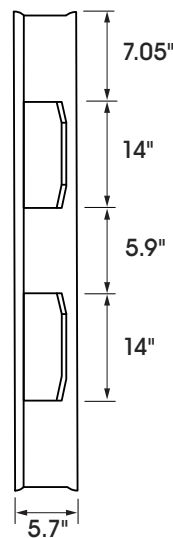

ULINE H-5490
SOLID TOP
RACKABLE PALLET

1-800-295-5510
 uline.com

DIMENSIONS

TOP VIEW

LONG SIDE VIEW

SHORT SIDE VIEW

SPECIFICATIONS

MODEL #	DIMENSIONS		HEIGHT			TRAILER QUANTITY		WEIGHT CAPACITY			WEIGHT
	L	W	FORK	OVERALL	NESTING	48'	53'	FLOOR	FORK	RACK	
H-5490	48"	40"	3.5"	5.7"	N/A	504	540	14,000 lbs.	4,000 lbs.	1,600 LBS.	42 lbs.

ULINE H-5490

**TARIMA DE SUPERFICIE
SÓLIDA PARA RACKS**

800-295-5510
uline.mx

DIMENSIONES

ESPECIFICACIONES

MODELO NO.	DIMENSIONES		ALTO			CANTIDAD EN TRÁILER		CAPACIDAD DE PESO			PESO
	LARGO	ANCHO	HORQUILLA	TOTAL	EMBONABLE	14.6 m (48')	16.15 m (53')	PISO	HORQUILLA	RACK	
H-5490	122 cm (48")	102 cm (40")	9 cm (3.5")	14 cm (5.7")	N/A	504	540	6,350 kg (14,000 lbs.)	1,814 kg (4,000 lbs.)	726 kg (1,600 lbs.)	19 kg (42 lbs.)

ULINE H-5490
PALETTE EMPILABLE
AVEC PLATEAU SOLIDE

1-800-295-5510
 uline.ca

DIMENSIONS

SPÉCIFICATIONS

N° DE MODÈLE	DIMENSIONS		HAUTEUR			QUANTITÉ PAR REMORQUE		CAPACITÉ PONDÉRALE			POIDS
	LONG.	LARG.	FOURCHE	TOTALE	EMBOÎTEMENT	14,6 m (48 pi)	16,15 m (53 pi)	PLANCHER	FOURCHE	SUR ÉTAGÈRE	
H-5490	122 cm (48 po)	102 cm (40 po)	9 cm (3,5 po)	14 cm (5,7 po)	N/A	504	540	6 350 kg (14 000 lb)	1 814 kg (4 000 lb)	726 kg (1 600 lb)	19 kg (42 lb)