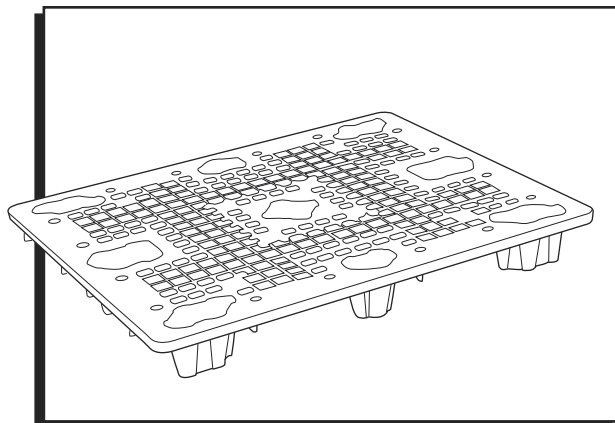

### DIMENSIONS

### SPECIFICATIONS

MODEL #	DIMENSIONS		HEIGHT			NESTED TRAILER		WEIGHT CAPACITY		WEIGHT
	L	W	FORK	OVERALL	NESTING	48'	53'	FLOOR	FORK	
H-6096	48.2"	40.2"	3.8"	5.8"	2"	1,036	1,110	30,000 lbs.	4,000 lbs.	34 lbs.

**ULINE H-6096**  
**TARIMA DE PLÁSTICO**  
**PARA USO PESADO**

800-295-5510  
 uline.mx

**DIMENSIONES**

**ESPECIFICACIONES**

MODELO NO.	DIMENSIONES		ALTO			EMBONADAS EN TRÁILER		CAPACIDAD DE PESO		PESO
	LARGO	ANCHO	HORQUILLA	TOTAL	EMBONABLE	14.6 m (48')	16.15 m (53')	PISO	HORQUILLA	
H-6096	122 cm (48.2")	102 cm (40.2")	9.7 cm (3.8")	14.7 cm (5.8")	5 cm (2")	1,036	1,110	13,607 kg (30,000 lbs.)	1,814 kg (4,000 lbs.)	15 kg (34 lbs.)

## DIMENSIONS