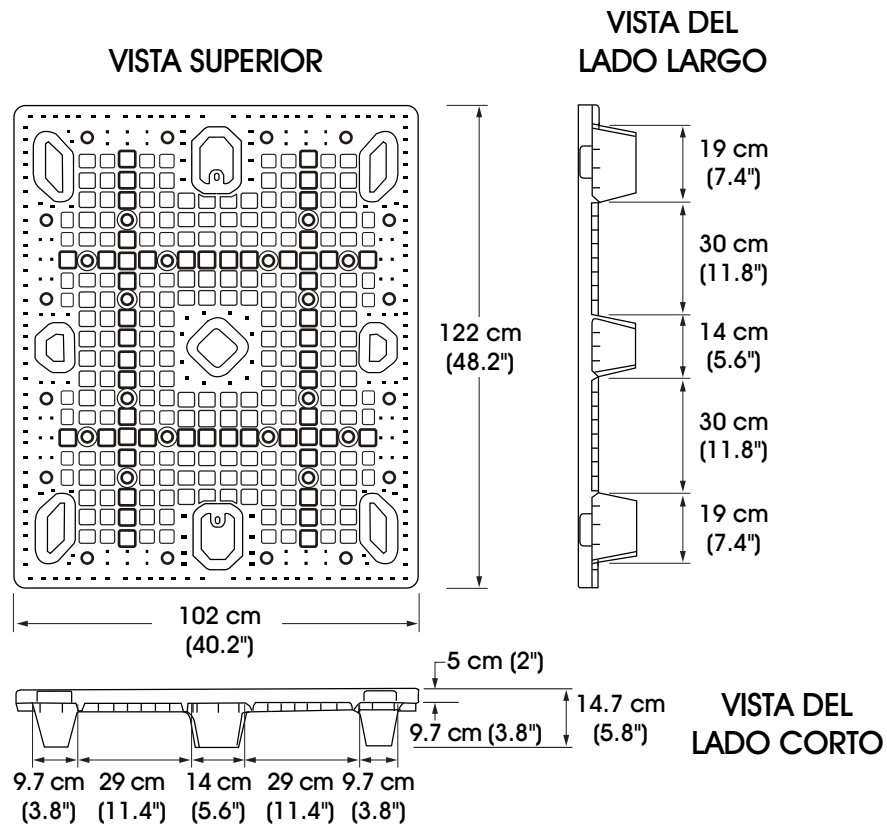

DIMENSIONES

ESPECIFICACIONES

MODELO NO.	DIMENSIONES		ALTO			EMBONADAS EN TRÁILER		CAPACIDAD DE PESO		PESO
	LARGO	ANCHO	HORQUILLA	TOTAL	EMBONABLE	14.6 m (48')	16.15 m (53')	PISO	HORQUILLA	
H-6096	122 cm (48.2")	102 cm (40.2")	9.7 cm (3.8")	14.7 cm (5.8")	5 cm (2")	1,036	1,110	13,607 kg (30,000 lbs.)	1,814 kg (4,000 lbs.)	15 kg (34 lbs.)