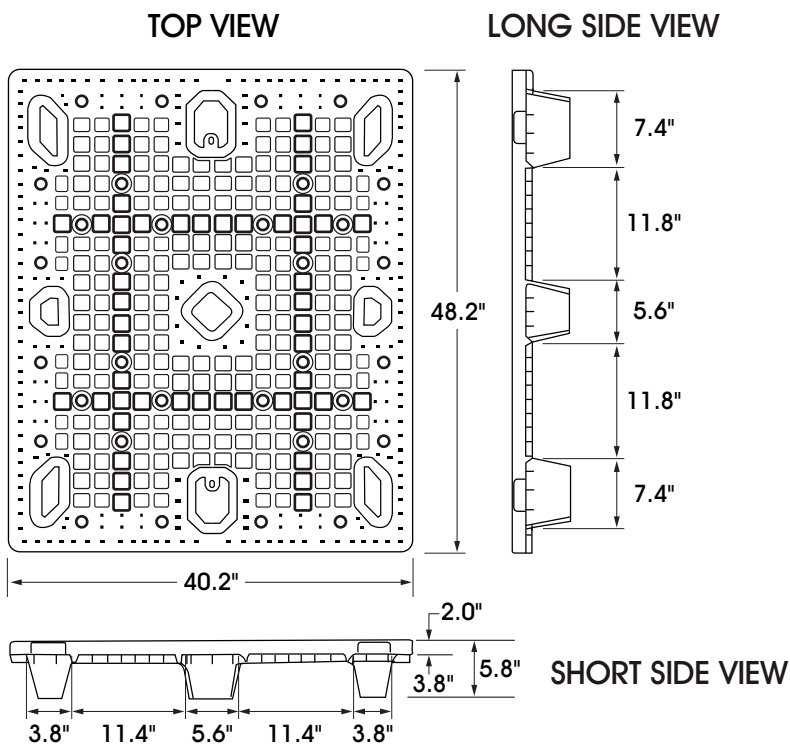

### DIMENSIONS

### SPECIFICATIONS

MODEL #	DIMENSIONS		HEIGHT			NESTED TRAILER		WEIGHT CAPACITY		WEIGHT
	L	W	FORK	OVERALL	NESTING	48'	53'	FLOOR	FORK	
H-6096	48.2"	40.2"	3.8"	5.8"	2"	1,036	1,110	30,000 lbs.	4,000 lbs.	34 lbs.

## DIMENSIONS

## SPÉCIFICATIONS

N° DE MODÈLE	DIMENSIONS		HAUTEUR			REMORQUE EMBOÎTÉE		CAPACITÉ PONDÉRALE		POIDS
	LONG.	LARG.	FOURCHE	TOTALE	EMBOÎTEMENT	14,6 m (48 pi)	16,15 m (53 pi)	PLANCHER	FOURCHE	
H-6096	122 cm (48,2 po)	102 cm (40,2 po)	9,7 cm (3,8 po)	14,7 cm (5,8 po)	5 cm (2 po)	1 036	1 110	13 607 kg (30 000 lb)	1 814 kg (4 000 lb)	15 kg (34 lb)