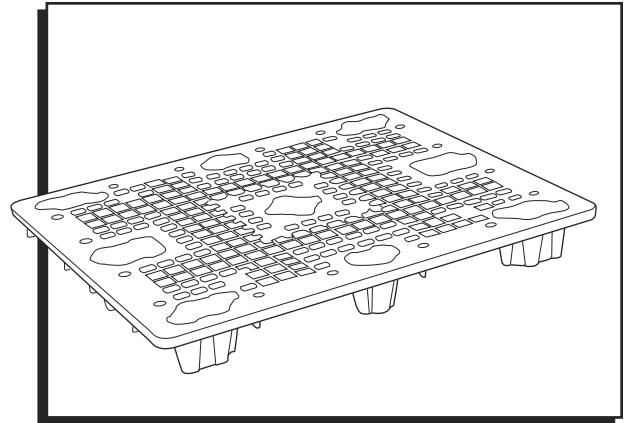

### DIMENSIONS

### SPECIFICATIONS

MODEL #	DIMENSIONS		HEIGHT			NESTED TRAILER		WEIGHT CAPACITY		WEIGHT
	L	W	FORK	OVERALL	NESTING	48'	53'	FLOOR	FORK	
H-6096	48.2"	40.2"	3.8"	5.8"	2"	1,036	1,110	30,000 lbs.	4,000 lbs.	34 lbs.

**ULINE H-6096**  
**TARIMA DE PLÁSTICO**  
**PARA USO PESADO**

800-295-5510  
 uline.mx

**DIMENSIONES**

**ESPECIFICACIONES**

MODELO NO.	DIMENSIONES		ALTO			EMBONADAS EN TRÁILER		CAPACIDAD DE PESO		PESO
	LARGO	ANCHO	HORQUILLA	TOTAL	EMBONABLE	14.6 m (48')	16.15 m (53')	PISO	HORQUILLA	
H-6096	122 cm (48.2")	102 cm (40.2")	9.7 cm (3.8")	14.7 cm (5.8")	5 cm (2")	1,036	1,110	13,607 kg (30,000 lbs.)	1,814 kg (4,000 lbs.)	15 kg (34 lbs.)