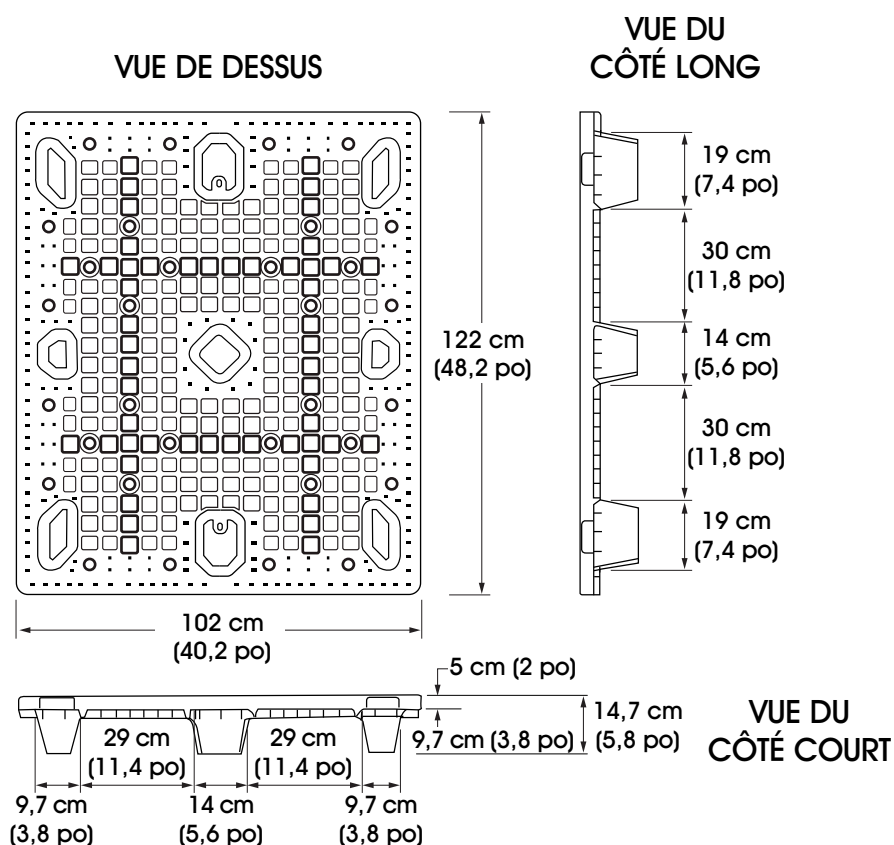

### DIMENSIONS

### SPECIFICATIONS

MODEL #	DIMENSIONS		HEIGHT			NESTED TRAILER		WEIGHT CAPACITY		WEIGHT
	L	W	FORK	OVERALL	NESTING	48'	53'	FLOOR	FORK	
H-6096	48.2"	40.2"	3.8"	5.8"	2"	1,036	1,110	30,000 lbs.	4,000 lbs.	34 lbs.

**ULINE H-6096**  
**TARIMA DE PLÁSTICO**  
**PARA USO PESADO**

800-295-5510  
 uline.mx

**DIMENSIONES**

**ESPECIFICACIONES**

MODELO NO.	DIMENSIONES		ALTO			EMBONADAS EN TRÁILER		CAPACIDAD DE PESO		PESO
	LARGO	ANCHO	HORQUILLA	TOTAL	EMBONABLE	14.6 m (48')	16.15 m (53')	PISO	HORQUILLA	
H-6096	122 cm (48.2")	102 cm (40.2")	9.7 cm (3.8")	14.7 cm (5.8")	5 cm (2")	1,036	1,110	13,607 kg (30,000 lbs.)	1,814 kg (4,000 lbs.)	15 kg (34 lbs.)

## DIMENSIONS