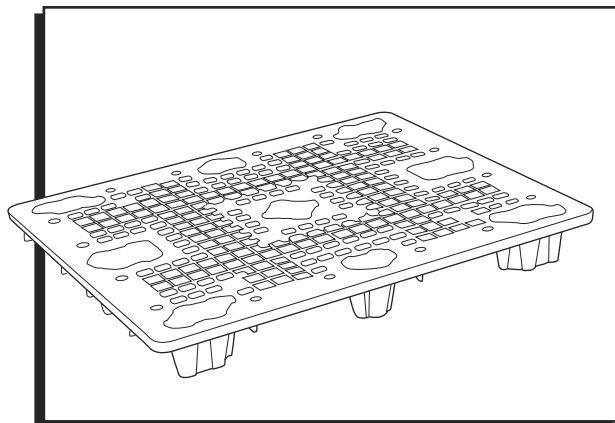

### DIMENSIONS

**ULINE H-6096**  
**TARIMA DE PLÁSTICO**  
**PARA USO PESADO**

800-295-5510  
 uline.mx

**DIMENSIONES**

**ESPECIFICACIONES**

MODELO NO.	DIMENSIONES		ALTO			EMBONADAS EN TRÁILER		CAPACIDAD DE PESO		PESO
	LARGO	ANCHO	HORQUILLA	TOTAL	EMBONABLE	14.6 m (48')	16.15 m (53')	PISO	HORQUILLA	
H-6096	122 cm (48.2")	102 cm (40.2")	9.7 cm (3.8")	14.7 cm (5.8")	5 cm (2")	1,036	1,110	13,607 kg (30,000 lbs.)	1,814 kg (4,000 lbs.)	15 kg (34 lbs.)

## DIMENSIONS