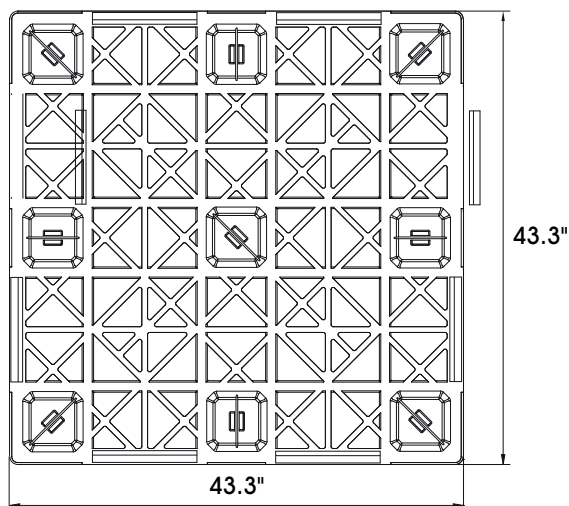

**ULINE H-6135**  
**EXPORT PALLET**

1-800-295-5510  
 uline.com

**PRODUCT DIMENSIONS**

TOP VIEW

SIDE VIEW

**SPECIFICATIONS CHART**

MODEL #	DIMENSIONS		HEIGHT			NESTED TRAILER		WEIGHT CAPACITY		WEIGHT
	L	W	FORK	OVERALL	NESTING	48'	53'	FLOOR	FORK	
H-6135	43.3"	43.3"	3.9"	5.7"	1.9"	1,080	1,260	5,000 lbs.	2,000 lbs.	22 lbs.

**ULINE H-6135**  
**TARIMAS PARA EXPORTACIÓN**

800-295-5510  
 uline.mx

**DIMENSIONES DEL PRODUCTO**

VISTA SUPERIOR

VISTA DEL LADO

**ESPECIFICACIONES**

MODELO NO.	DIMENSIONES		ALTO			EMBONADAS EN TRÁILER		CAPACIDAD DE PESO		PESO
	LARGO	ANCHO	HORQUILLA	GENERAL	EMBONABLE	14.6 m (48')	16.15 m (53')	PISO	HORQUILLA	
H-6135	110 cm (43.3")	110 cm (43.3")	10 cm (3.9")	14.5 cm (5.7")	5 cm (1.9")	1,080	1,260	2,267 kg (5,000 lbs.)	907 kg (2,000 lbs.)	10 kg (22 lbs.)

**ULINE H-6135**  
**PALETTE POUR**  
**EXPORTATION**

1-800-295-5510  
 uline.ca

**DIMENSIONS DU PRODUIT**

VUE DE DESSUS

VUE DU CÔTÉ

**SPÉCIFICATIONS**

N° DE MODÈLE	DIMENSIONS		HAUTEUR			REMORQUE EMBOÎTÉE		CAPACITÉ PONDÉRALE		POIDS
	LONG.	LARG.	FOURCHE	TOTALE	EMBOÎTEMENT	14,6 m (48 pi)	16,15 m (53 pi)	PLANCHER	FOURCHE	
H-6135	110 cm (43,3 po)	110 cm (43,3 po)	10 cm (3,9 po)	14,5 cm (5,7 po)	5 cm (1,9 po)	1 080	1 260	2 267 kg (5 000 lb)	907 kg (2 000 lb)	10 kg (22 lb)