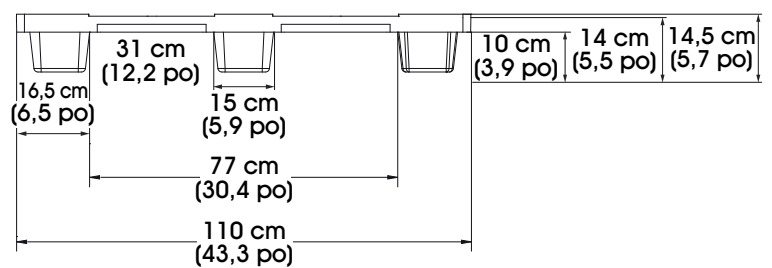

**ULINE H-6135**  
**EXPORT PALLET**

1-800-295-5510  
 uline.com

**PRODUCT DIMENSIONS**

TOP VIEW

SIDE VIEW

**SPECIFICATIONS CHART**

MODEL #	DIMENSIONS		HEIGHT			NESTED TRAILER		WEIGHT CAPACITY		WEIGHT
	L	W	FORK	OVERALL	NESTING	48'	53'	FLOOR	FORK	
H-6135	43.3"	43.3"	3.9"	5.7"	1.9"	1,080	1,260	5,000 lbs.	2,000 lbs.	22 lbs.

**ULINE H-6135**  
**TARIMAS PARA EXPORTACIÓN**

800-295-5510  
 uline.mx

**DIMENSIONES DEL PRODUCTO**

VISTA SUPERIOR

VISTA DEL LADO

**ESPECIFICACIONES**

MODELO NO.	DIMENSIONES		ALTO			EMBONADAS EN TRÁILER		CAPACIDAD DE PESO		PESO
	LARGO	ANCHO	HORQUILLA	GENERAL	EMBONABLE	14.6 m (48')	16.15 m (53')	PISO	HORQUILLA	
H-6135	110 cm (43.3")	110 cm (43.3")	10 cm (3.9")	14.5 cm (5.7")	5 cm (1.9")	1,080	1,260	2,267 kg (5,000 lbs.)	907 kg (2,000 lbs.)	10 kg (22 lbs.)

**ULINE H-6135**  
**PALETTE POUR**  
**EXPORTATION**

1-800-295-5510  
 uline.ca

**DIMENSIONS DU PRODUIT**

VUE DE DESSUS

VUE DU CÔTÉ

**SPÉCIFICATIONS**

N° DE MODÈLE	DIMENSIONS		HAUTEUR			REMORQUE EMBOÎTÉE		CAPACITÉ PONDÉRALE		POIDS
	LONG.	LARG.	FOURCHE	TOTALE	EMBOÎTEMENT	14,6 m (48 pi)	16,15 m (53 pi)	PLANCHER	FOURCHE	
H-6135	110 cm (43,3 po)	110 cm (43,3 po)	10 cm (3,9 po)	14,5 cm (5,7 po)	5 cm (1,9 po)	1 080	1 260	2 267 kg (5 000 lb)	907 kg (2 000 lb)	10 kg (22 lb)