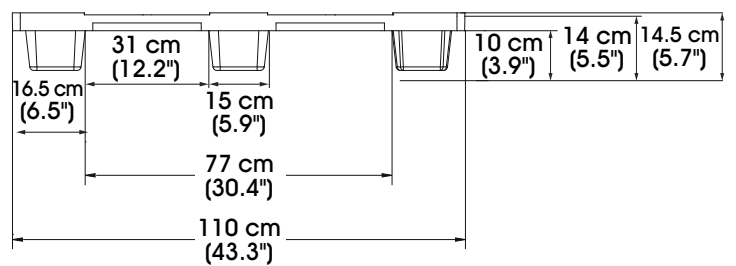

**ULINE H-6135**  
**EXPORT PALLET**

1-800-295-5510  
 uline.com

**PRODUCT DIMENSIONS**

TOP VIEW

SIDE VIEW

**SPECIFICATIONS CHART**

MODEL #	DIMENSIONS		HEIGHT			NESTED TRAILER		WEIGHT CAPACITY		WEIGHT
	L	W	FORK	OVERALL	NESTING	48'	53'	FLOOR	FORK	
H-6135	43.3"	43.3"	3.9"	5.7"	1.9"	1,080	1,260	5,000 lbs.	2,000 lbs.	22 lbs.

**ULINE H-6135**  
**TARIMAS PARA EXPORTACIÓN**

800-295-5510  
 uline.mx

**DIMENSIONES DEL PRODUCTO**

VISTA SUPERIOR

VISTA DEL LADO

**ESPECIFICACIONES**

MODELO NO.	DIMENSIONES		ALTO			EMBONADAS EN TRÁILER		CAPACIDAD DE PESO		PESO
	LARGO	ANCHO	HORQUILLA	GENERAL	EMBONABLE	14.6 m (48')	16.15 m (53')	PISO	HORQUILLA	
H-6135	110 cm (43.3")	110 cm (43.3")	10 cm (3.9")	14.5 cm (5.7")	5 cm (1.9")	1,080	1,260	2,267 kg (5,000 lbs.)	907 kg (2,000 lbs.)	10 kg (22 lbs.)

**ULINE H-6135**  
**PALETTE POUR**  
**EXPORTATION**

1-800-295-5510  
 uline.ca

**DIMENSIONS DU PRODUIT**

VUE DE DESSUS

VUE DU CÔTÉ

**SPÉCIFICATIONS**

N° DE MODÈLE	DIMENSIONS		HAUTEUR			REMORQUE EMBOÎTÉE		CAPACITÉ PONDÉRALE		POIDS
	LONG.	LARG.	FOURCHE	TOTALE	EMBOÎTEMENT	14,6 m (48 pi)	16,15 m (53 pi)	PLANCHER	FOURCHE	
H-6135	110 cm (43,3 po)	110 cm (43,3 po)	10 cm (3,9 po)	14,5 cm (5,7 po)	5 cm (1,9 po)	1 080	1 260	2 267 kg (5 000 lb)	907 kg (2 000 lb)	10 kg (22 lb)