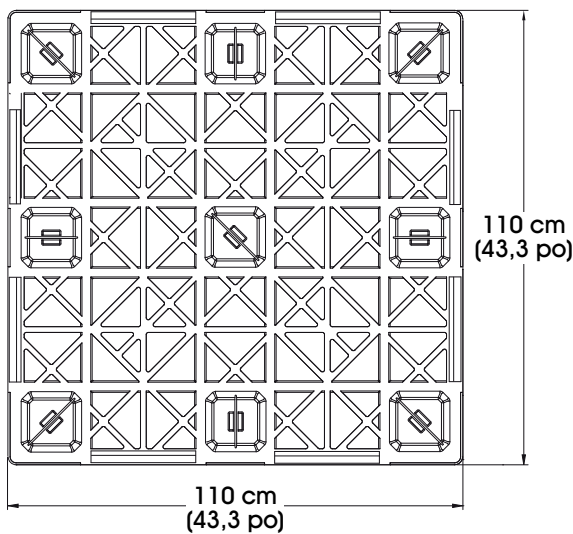

**ULINE H-6135**  
**EXPORT PALLET**

1-800-295-5510  
 uline.com

**PRODUCT DIMENSIONS**

TOP VIEW

SIDE VIEW

**SPECIFICATIONS CHART**

MODEL #	DIMENSIONS		HEIGHT			NESTED TRAILER		WEIGHT CAPACITY		WEIGHT
	L	W	FORK	OVERALL	NESTING	48'	53'	FLOOR	FORK	
H-6135	43.3"	43.3"	3.9"	5.7"	1.9"	1,080	1,260	5,000 lbs.	2,000 lbs.	22 lbs.

**ULINE H-6135**  
**TARIMAS PARA EXPORTACIÓN**

800-295-5510  
 uline.mx

**DIMENSIONES DEL PRODUCTO**

VISTA SUPERIOR

VISTA DEL LADO

**ESPECIFICACIONES**

MODELO NO.	DIMENSIONES		ALTO			EMBONADAS EN TRÁILER		CAPACIDAD DE PESO		PESO
	LARGO	ANCHO	HORQUILLA	GENERAL	EMBONABLE	14.6 m (48')	16.15 m (53')	PISO	HORQUILLA	
H-6135	110 cm (43.3")	110 cm (43.3")	10 cm (3.9")	14.5 cm (5.7")	5 cm (1.9")	1,080	1,260	2,267 kg (5,000 lbs.)	907 kg (2,000 lbs.)	10 kg (22 lbs.)

**ULINE H-6135**  
**PALETTE POUR**  
**EXPORTATION**

1-800-295-5510  
 uline.ca

**DIMENSIONS DU PRODUIT**

VUE DE DESSUS

VUE DU CÔTÉ

**SPÉCIFICATIONS**

N° DE MODÈLE	DIMENSIONS		HAUTEUR			REMORQUE EMBOÎTÉE		CAPACITÉ PONDÉRALE		POIDS
	LONG.	LARG.	FOURCHE	TOTALE	EMBOÎTEMENT	14,6 m (48 pi)	16,15 m (53 pi)	PLANCHER	FOURCHE	
H-6135	110 cm (43,3 po)	110 cm (43,3 po)	10 cm (3,9 po)	14,5 cm (5,7 po)	5 cm (1,9 po)	1 080	1 260	2 267 kg (5 000 lb)	907 kg (2 000 lb)	10 kg (22 lb)