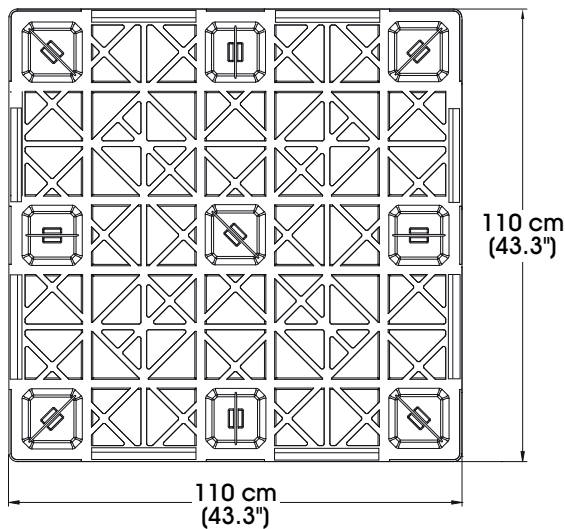

**ULINE H-6135**  
**EXPORT PALLET**

1-800-295-5510  
 uline.com

**PRODUCT DIMENSIONS**

TOP VIEW

SIDE VIEW

**SPECIFICATIONS CHART**

MODEL #	DIMENSIONS		HEIGHT			NESTED TRAILER		WEIGHT CAPACITY		WEIGHT
	L	W	FORK	OVERALL	NESTING	48'	53'	FLOOR	FORK	
H-6135	43.3"	43.3"	3.9"	5.7"	1.9"	1,080	1,260	5,000 lbs.	2,000 lbs.	22 lbs.

**ULINE H-6135**  
**TARIMAS PARA EXPORTACIÓN**

800-295-5510  
 uline.mx

**DIMENSIONES DEL PRODUCTO**

VISTA SUPERIOR

VISTA DEL LADO

**ESPECIFICACIONES**

MODELO NO.	DIMENSIONES		ALTO			EMBONADAS EN TRÁILER		CAPACIDAD DE PESO		PESO
	LARGO	ANCHO	HORQUILLA	GENERAL	EMBONABLE	14.6 m (48')	16.15 m (53')	PISO	HORQUILLA	
H-6135	110 cm (43.3")	110 cm (43.3")	10 cm (3.9")	14.5 cm (5.7")	5 cm (1.9")	1,080	1,260	2,267 kg (5,000 lbs.)	907 kg (2,000 lbs.)	10 kg (22 lbs.)

**ULINE H-6135**  
**PALETTE POUR**  
**EXPORTATION**

1-800-295-5510  
 uline.ca

**DIMENSIONS DU PRODUIT**

VUE DE DESSUS

VUE DU CÔTÉ

**SPÉCIFICATIONS**

N° DE MODÈLE	DIMENSIONS		HAUTEUR			REMORQUE EMBOÎTÉE		CAPACITÉ PONDÉRALE		POIDS
	LONG.	LARG.	FOURCHE	TOTALE	EMBOÎTEMENT	14,6 m (48 pi)	16,15 m (53 pi)	PLANCHER	FOURCHE	
H-6135	110 cm (43,3 po)	110 cm (43,3 po)	10 cm (3,9 po)	14,5 cm (5,7 po)	5 cm (1,9 po)	1 080	1 260	2 267 kg (5 000 lb)	907 kg (2 000 lb)	10 kg (22 lb)