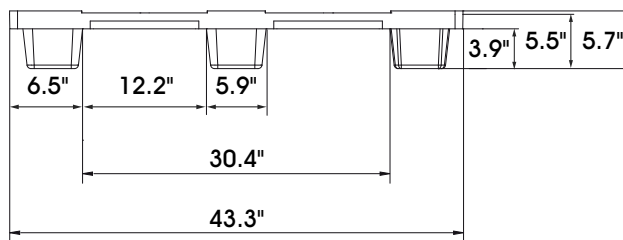

**ULINE H-6135**  
**EXPORT PALLET**

1-800-295-5510  
 uline.com

**PRODUCT DIMENSIONS**

TOP VIEW

SIDE VIEW

**SPECIFICATIONS CHART**

MODEL #	DIMENSIONS		HEIGHT			NESTED TRAILER		WEIGHT CAPACITY		WEIGHT
	L	W	FORK	OVERALL	NESTING	48'	53'	FLOOR	FORK	
H-6135	43.3"	43.3"	3.9"	5.7"	1.9"	1,080	1,260	5,000 lbs.	2,000 lbs.	22 lbs.

**ULINE H-6135**  
**TARIMAS PARA EXPORTACIÓN**

800-295-5510  
 uline.mx

**DIMENSIONES DEL PRODUCTO**

VISTA SUPERIOR

VISTA DEL LADO

**ESPECIFICACIONES**

MODELO NO.	DIMENSIONES		ALTO			EMBONADAS EN TRÁILER		CAPACIDAD DE PESO		PESO
	LARGO	ANCHO	HORQUILLA	GENERAL	EMBONABLE	14.6 m (48')	16.15 m (53')	PISO	HORQUILLA	
H-6135	110 cm (43.3")	110 cm (43.3")	10 cm (3.9")	14.5 cm (5.7")	5 cm (1.9")	1,080	1,260	2,267 kg (5,000 lbs.)	907 kg (2,000 lbs.)	10 kg (22 lbs.)

**ULINE H-6135**  
**PALETTE POUR**  
**EXPORTATION**

1-800-295-5510  
 uline.ca

**DIMENSIONS DU PRODUIT**

VUE DE DESSUS

VUE DU CÔTÉ

**SPÉCIFICATIONS**

N° DE MODÈLE	DIMENSIONS		HAUTEUR			REMORQUE EMBOÎTÉE		CAPACITÉ PONDÉRALE		POIDS
	LONG.	LARG.	FOURCHE	TOTALE	EMBOÎTEMENT	14,6 m (48 pi)	16,15 m (53 pi)	PLANCHER	FOURCHE	
H-6135	110 cm (43,3 po)	110 cm (43,3 po)	10 cm (3,9 po)	14,5 cm (5,7 po)	5 cm (1,9 po)	1 080	1 260	2 267 kg (5 000 lb)	907 kg (2 000 lb)	10 kg (22 lb)