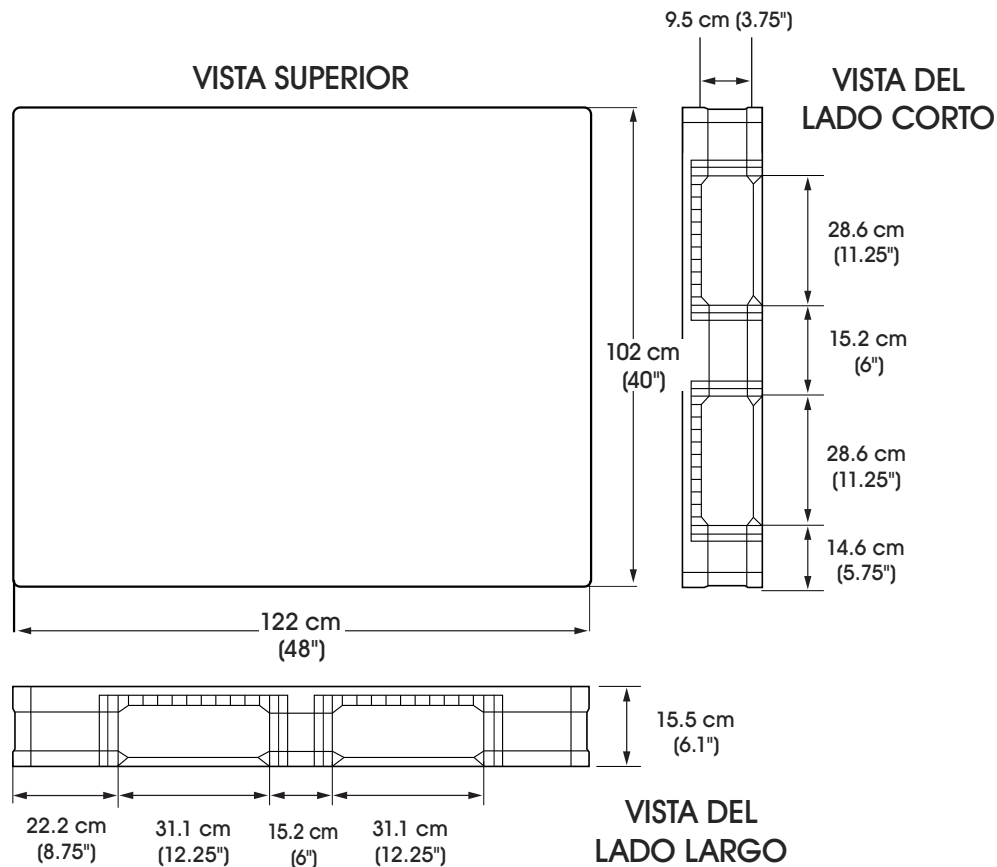

ULINE H-6136, H-8165
 H-11852

1-800-295-5510
 uline.com

**SOLID TOP
 RACKABLE PALLET**

PRODUCT DIMENSIONS

SPECIFICATIONS

MODEL #	DIMENSIONS		HEIGHT			TRAILER QUANTITY		WEIGHT CAPACITY			WEIGHT
	L	W	FORK	OVERALL	NESTING	48'	53'	FLOOR	FORK	RACK	
H-6136	48"	40"	3.75"	6.1"	N/A	504	540	30,000 lbs.	5,000 lbs.	2,800 lbs.	55 lbs.
H-8165								14,000 lbs.	4,400 lbs.	2,200 lbs.	44 lbs.
H-11852								14,000 lbs.	4,400 lbs.	2,000 lbs.	44 lbs.

ULINEH-6136, H-8165
H-11852**TARIMA DE SUPERFICIE
SÓLIDA PARA RACKS**800-295-5510
uline.mx**DIMENSIONES DEL PRODUCTO****ESPECIFICACIONES**

MODELO NO.	DIMENSIONES		ALTO			CANTIDAD EN TRÁILER		CAPACIDAD DE PESO			PESO
	LARGO	ANCHO	HORQUILLA	TOTAL	EMBONABLE	14.6 m (48')	16.15 m (53')	PISO	HORQUILLA	RACK	
H-6136	122 cm (48")	102 cm (40")	9.5 cm (3.75")	15.5 cm (6.1")	N/A	504	540	13,608 kg (30,000 lbs.)	2,268 kg (5,000 lbs.)	1,270.1 kg (2,800 lbs.)	25 kg (55 lbs.)
H-8165								6,350 kg (14,000 lbs.)	1,996 kg (4,400 lbs.)	998 kg (2,200 lbs.)	20 kg (44 lbs.)
H-11852								6,350 kg (14,000 lbs.)	1,996 kg (4,400 lbs.)	907 kg (2,000 lbs.)	20 kg (44 lbs.)

ULINE H-6136, H-8165
H-11852

**PALETTE EMPILABLE
AVEC PLATEAU SOLIDE**

1 800 295-5510
uline.ca

DIMENSIONS DU PRODUIT

SPÉCIFICATIONS

N° DE MODÈLE	DIMENSIONS		HAUTEUR			QUANTITÉ PAR REMORQUE		CAPACITÉ PONDÉRALE			POIDS
	LONG.	LARG.	FOURCHE	TOTALE	EMBOÎTEMENT	14,6 m (48 pi)	16,15 m (53 pi)	PLANCHER	FOURCHE	SUR ÉTAGÈRE	
H-6136	122 cm (48 po)	102 cm (40 po)	9,5 cm (3,75 po)	15,5 cm (6,1 po)	N/A	504	540	13 608 kg (30 000 lb)	2 268 kg (5 000 lb)	1 270,1 kg (2 800 lb)	25 kg (55 lb)
H-8165								6 350 kg (14 000 lb)	1 996 kg (4 400 lb)	998 kg (2 200 lb)	20 kg (44 lb)
H-11852								6 350 kg (14 000 lb)	1 996 kg (4 400 lb)	907 kg (2 000 lb)	20 kg (44 lb)