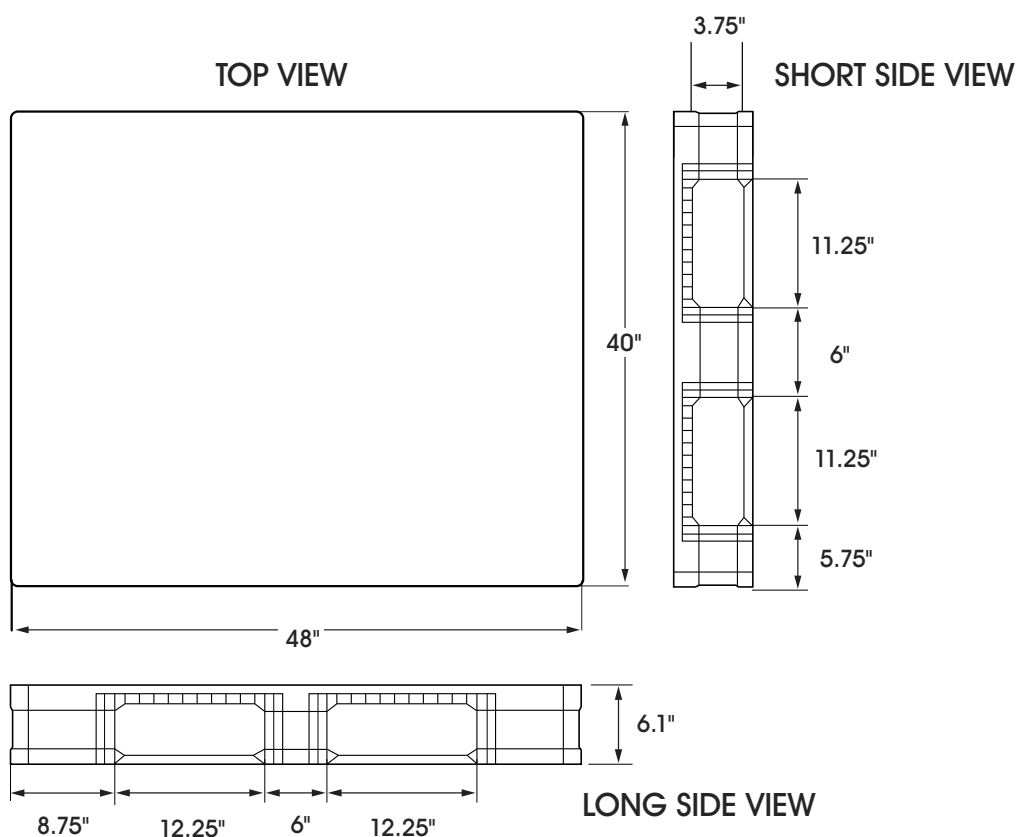

ULINE H-6136, H-8165
 H-11852

1-800-295-5510
 uline.com

**SOLID TOP
 RACKABLE PALLET**

PRODUCT DIMENSIONS

SPECIFICATIONS

MODEL #	DIMENSIONS		HEIGHT			TRAILER QUANTITY		WEIGHT CAPACITY			WEIGHT
	L	W	FORK	OVERALL	NESTING	48'	53'	FLOOR	FORK	RACK	
H-6136	48"	40"	3.75"	6.1"	N/A	504	540	30,000 lbs.	5,000 lbs.	2,800 lbs.	55 lbs.
H-8165								14,000 lbs.	4,400 lbs.	2,200 lbs.	44 lbs.
H-11852								14,000 lbs.	4,400 lbs.	2,000 lbs.	44 lbs.

ULINEH-6136, H-8165
H-11852**TARIMA DE SUPERFICIE
SÓLIDA PARA RACKS**800-295-5510
uline.mx**DIMENSIONES DEL PRODUCTO****ESPECIFICACIONES**

MODELO NO.	DIMENSIONES		ALTO			CANTIDAD EN TRÁILER		CAPACIDAD DE PESO			PESO
	LARGO	ANCHO	HORQUILLA	TOTAL	EMBONABLE	14.6 m (48')	16.15 m (53')	PISO	HORQUILLA	RACK	
H-6136	122 cm (48")	102 cm (40")	9.5 cm (3.75")	15.5 cm (6.1")	N/A	504	540	13,608 kg (30,000 lbs.)	2,268 kg (5,000 lbs.)	1,270.1 kg (2,800 lbs.)	25 kg (55 lbs.)
H-8165								6,350 kg (14,000 lbs.)	1,996 kg (4,400 lbs.)	998 kg (2,200 lbs.)	20 kg (44 lbs.)
H-11852								6,350 kg (14,000 lbs.)	1,996 kg (4,400 lbs.)	907 kg (2,000 lbs.)	20 kg (44 lbs.)

ULINE H-6136, H-8165
H-11852

**PALETTE EMPILABLE
AVEC PLATEAU SOLIDE**

1 800 295-5510
uline.ca

DIMENSIONS DU PRODUIT

SPÉCIFICATIONS

N° DE MODÈLE	DIMENSIONS		HAUTEUR			QUANTITÉ PAR REMORQUE		CAPACITÉ PONDÉRALE			POIDS
	LONG.	LARG.	FOURCHE	TOTALE	EMBOÎTEMENT	14,6 m (48 pi)	16,15 m (53 pi)	PLANCHER	FOURCHE	SUR ÉTAGÈRE	
H-6136	122 cm (48 po)	102 cm (40 po)	9,5 cm (3,75 po)	15,5 cm (6,1 po)	N/A	504	540	13 608 kg (30 000 lb)	2 268 kg (5 000 lb)	1 270,1 kg (2 800 lb)	25 kg (55 lb)
H-8165								6 350 kg (14 000 lb)	1 996 kg (4 400 lb)	998 kg (2 200 lb)	20 kg (44 lb)
H-11852								6 350 kg (14 000 lb)	1 996 kg (4 400 lb)	907 kg (2 000 lb)	20 kg (44 lb)