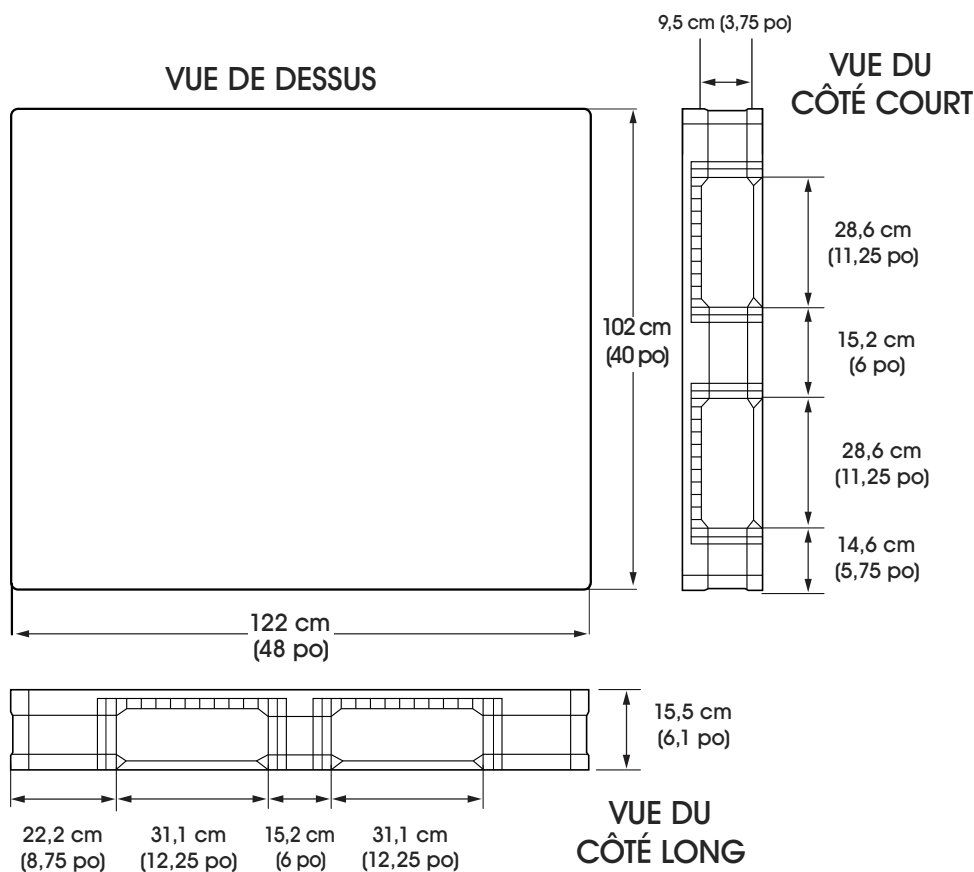

ULINE H-6136, H-8165
 H-11852

1-800-295-5510
 uline.com

**SOLID TOP
 RACKABLE PALLET**

PRODUCT DIMENSIONS

SPECIFICATIONS

MODEL #	DIMENSIONS		HEIGHT			TRAILER QUANTITY		WEIGHT CAPACITY			WEIGHT
	L	W	FORK	OVERALL	NESTING	48'	53'	FLOOR	FORK	RACK	
H-6136	48"	40"	3.75"	6.1"	N/A	504	540	30,000 lbs.	5,000 lbs.	2,800 lbs.	55 lbs.
H-8165								14,000 lbs.	4,400 lbs.	2,200 lbs.	44 lbs.
H-11852								14,000 lbs.	4,400 lbs.	2,000 lbs.	44 lbs.

ULINEH-6136, H-8165
H-11852**TARIMA DE SUPERFICIE
SÓLIDA PARA RACKS**800-295-5510
uline.mx**DIMENSIONES DEL PRODUCTO****ESPECIFICACIONES**

MODELO NO.	DIMENSIONES		ALTO			CANTIDAD EN TRÁILER		CAPACIDAD DE PESO			PESO
	LARGO	ANCHO	HORQUILLA	TOTAL	EMBONABLE	14.6 m (48')	16.15 m (53')	PISO	HORQUILLA	RACK	
H-6136	122 cm (48")	102 cm (40")	9.5 cm (3.75")	15.5 cm (6.1")	N/A	504	540	13,608 kg (30,000 lbs.)	2,268 kg (5,000 lbs.)	1,270.1 kg (2,800 lbs.)	25 kg (55 lbs.)
H-8165								6,350 kg (14,000 lbs.)	1,996 kg (4,400 lbs.)	998 kg (2,200 lbs.)	20 kg (44 lbs.)
H-11852								6,350 kg (14,000 lbs.)	1,996 kg (4,400 lbs.)	907 kg (2,000 lbs.)	20 kg (44 lbs.)

ULINE H-6136, H-8165
H-11852

**PALETTE EMPILABLE
AVEC PLATEAU SOLIDE**

1 800 295-5510
uline.ca

DIMENSIONS DU PRODUIT

SPÉCIFICATIONS

N° DE MODÈLE	DIMENSIONS		HAUTEUR			QUANTITÉ PAR REMORQUE		CAPACITÉ PONDÉRALE			POIDS
	LONG.	LARG.	FOURCHE	TOTALE	EMBOÎTEMENT	14,6 m (48 pi)	16,15 m (53 pi)	PLANCHER	FOURCHE	SUR ÉTAGÈRE	
H-6136	122 cm (48 po)	102 cm (40 po)	9,5 cm (3,75 po)	15,5 cm (6,1 po)	N/A	504	540	13 608 kg (30 000 lb)	2 268 kg (5 000 lb)	1 270,1 kg (2 800 lb)	25 kg (55 lb)
H-8165								6 350 kg (14 000 lb)	1 996 kg (4 400 lb)	998 kg (2 200 lb)	20 kg (44 lb)
H-11852								6 350 kg (14 000 lb)	1 996 kg (4 400 lb)	907 kg (2 000 lb)	20 kg (44 lb)