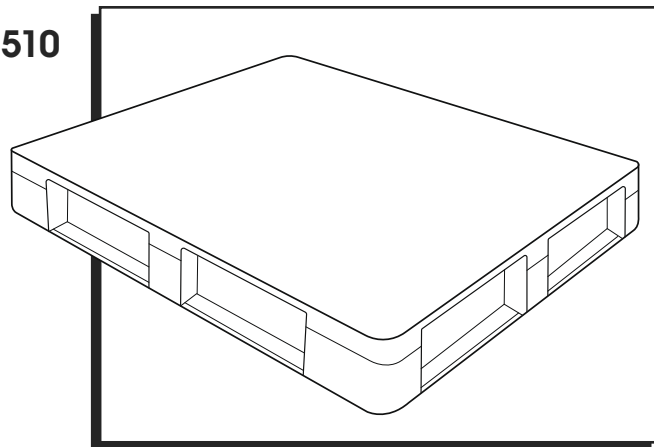

ULINE H-6136, H-8165
 H-11852

1-800-295-5510
 uline.com

**SOLID TOP
 RACKABLE PALLET**

PRODUCT DIMENSIONS

SPECIFICATIONS

MODEL #	DIMENSIONS		HEIGHT			TRAILER QUANTITY		WEIGHT CAPACITY			WEIGHT
	L	W	FORK	OVERALL	NESTING	48'	53'	FLOOR	FORK	RACK	
H-6136	48"	40"	3.75"	6.1"	N/A	504	540	30,000 lbs.	5,000 lbs.	2,800 lbs.	55 lbs.
H-8165								14,000 lbs.	4,400 lbs.	2,200 lbs.	44 lbs.
H-11852								14,000 lbs.	4,400 lbs.	2,000 lbs.	44 lbs.

ULINEH-6136, H-8165
H-11852**TARIMA DE SUPERFICIE
SÓLIDA PARA RACKS**800-295-5510
uline.mx**DIMENSIONES DEL PRODUCTO****ESPECIFICACIONES**

MODELO NO.	DIMENSIONES		ALTO			CANTIDAD EN TRÁILER		CAPACIDAD DE PESO			PESO
	LARGO	ANCHO	HORQUILLA	TOTAL	EMBONABLE	14.6 m (48')	16.15 m (53')	PISO	HORQUILLA	RACK	
H-6136	122 cm (48")	102 cm (40")	9.5 cm (3.75")	15.5 cm (6.1")	N/A	504	540	13,608 kg (30,000 lbs.)	2,268 kg (5,000 lbs.)	1,270.1 kg (2,800 lbs.)	25 kg (55 lbs.)
H-8165								6,350 kg (14,000 lbs.)	1,996 kg (4,400 lbs.)	998 kg (2,200 lbs.)	20 kg (44 lbs.)
H-11852								6,350 kg (14,000 lbs.)	1,996 kg (4,400 lbs.)	907 kg (2,000 lbs.)	20 kg (44 lbs.)

ULINE H-6136, H-8165
H-11852

**PALETTE EMPILABLE
AVEC PLATEAU SOLIDE**

1 800 295-5510
uline.ca

DIMENSIONS DU PRODUIT

SPÉCIFICATIONS

N° DE MODÈLE	DIMENSIONS		HAUTEUR			QUANTITÉ PAR REMORQUE		CAPACITÉ PONDÉRALE			POIDS
	LONG.	LARG.	FOURCHE	TOTALE	EMBOÎTEMENT	14,6 m (48 pi)	16,15 m (53 pi)	PLANCHER	FOURCHE	SUR ÉTAGÈRE	
H-6136	122 cm (48 po)	102 cm (40 po)	9,5 cm (3,75 po)	15,5 cm (6,1 po)	N/A	504	540	13 608 kg (30 000 lb)	2 268 kg (5 000 lb)	1 270,1 kg (2 800 lb)	25 kg (55 lb)
H-8165								6 350 kg (14 000 lb)	1 996 kg (4 400 lb)	998 kg (2 200 lb)	20 kg (44 lb)
H-11852								6 350 kg (14 000 lb)	1 996 kg (4 400 lb)	907 kg (2 000 lb)	20 kg (44 lb)