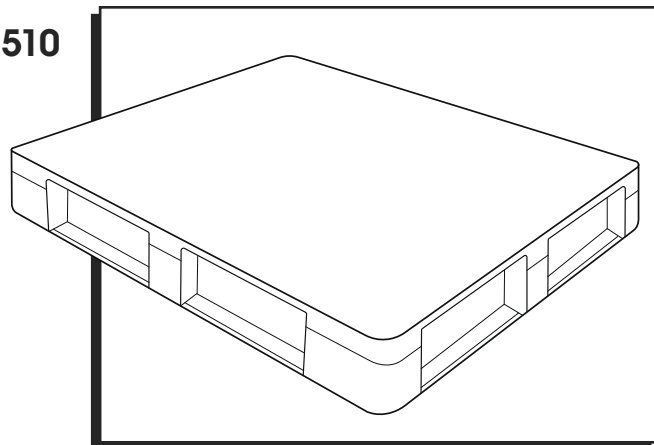

ULINE H-6136, H-8165
 H-11852

1-800-295-5510
 uline.com

**SOLID TOP
 RACKABLE PALLET**

PRODUCT DIMENSIONS

SPECIFICATIONS

MODEL #	DIMENSIONS		HEIGHT			TRAILER QUANTITY		WEIGHT CAPACITY			WEIGHT
	L	W	FORK	OVERALL	NESTING	48'	53'	FLOOR	FORK	RACK	
H-6136	48"	40"	3.75"	6.1"	N/A	504	540	30,000 lbs.	5,000 lbs.	2,800 lbs.	55 lbs.
H-8165								14,000 lbs.	4,400 lbs.	2,200 lbs.	44 lbs.
H-11852								14,000 lbs.	4,400 lbs.	2,000 lbs.	44 lbs.

ULINEH-6136, H-8165
H-11852**TARIMA DE SUPERFICIE
SÓLIDA PARA RACKS**800-295-5510
uline.mx**DIMENSIONES DEL PRODUCTO****ESPECIFICACIONES**

MODELO NO.	DIMENSIONES		ALTO			CANTIDAD EN TRÁILER		CAPACIDAD DE PESO			PESO
	LARGO	ANCHO	HORQUILLA	TOTAL	EMBONABLE	14.6 m (48')	16.15 m (53')	PISO	HORQUILLA	RACK	
H-6136	122 cm (48")	102 cm (40")	9.5 cm (3.75")	15.5 cm (6.1")	N/A	504	540	13,608 kg (30,000 lbs.)	2,268 kg (5,000 lbs.)	1,270.1 kg (2,800 lbs.)	25 kg (55 lbs.)
H-8165								6,350 kg (14,000 lbs.)	1,996 kg (4,400 lbs.)	998 kg (2,200 lbs.)	20 kg (44 lbs.)
H-11852								6,350 kg (14,000 lbs.)	1,996 kg (4,400 lbs.)	907 kg (2,000 lbs.)	20 kg (44 lbs.)

ULINE H-6136, H-8165
H-11852

**PALETTE EMPILABLE
AVEC PLATEAU SOLIDE**

1 800 295-5510
uline.ca

DIMENSIONS DU PRODUIT

SPÉCIFICATIONS

N° DE MODÈLE	DIMENSIONS		HAUTEUR			QUANTITÉ PAR REMORQUE		CAPACITÉ PONDÉRALE			POIDS
	LONG.	LARG.	FOURCHE	TOTALE	EMBOÎTEMENT	14,6 m (48 pi)	16,15 m (53 pi)	PLANCHER	FOURCHE	SUR ÉTAGÈRE	
H-6136	122 cm (48 po)	102 cm (40 po)	9,5 cm (3,75 po)	15,5 cm (6,1 po)	N/A	504	540	13 608 kg (30 000 lb)	2 268 kg (5 000 lb)	1 270,1 kg (2 800 lb)	25 kg (55 lb)
H-8165								6 350 kg (14 000 lb)	1 996 kg (4 400 lb)	998 kg (2 200 lb)	20 kg (44 lb)
H-11852								6 350 kg (14 000 lb)	1 996 kg (4 400 lb)	907 kg (2 000 lb)	20 kg (44 lb)