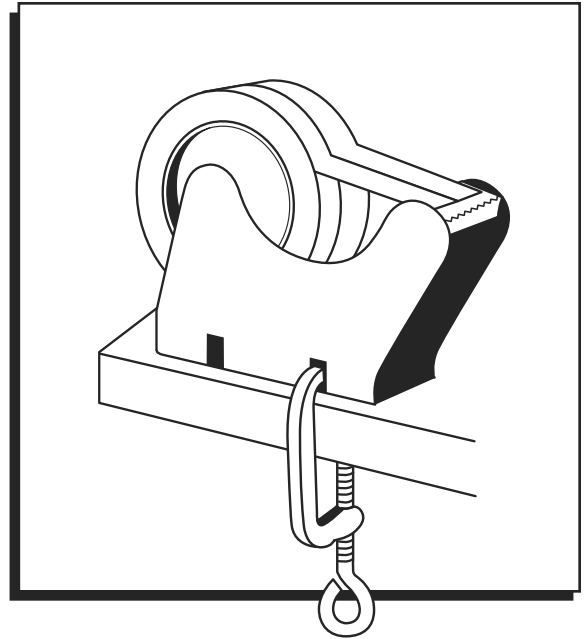

**ULINE** H-958, H-6479  
**BENCH TAPE DISPENSER**

1-800-295-5510  
uline.com

## INSTRUCTIONS

1. Use C-clamp to position the tape dispenser on a bench or a packing table.
2. Secure the dispenser by tightening the screw.

**ULINE** H-958, H-6479

**DESPACHADOR DE  
CINTA PARA MESA**

800-295-5510  
uline.mx

## INSTRUCCIONES

1. Use una abrazadera en C para colocar el despachador de cinta adhesiva en una banca o mesa de trabajo.
2. Fije el despachador apretando el tornillo.

**ULINE** H-958, H-6479

**DÉVIDOIR DE RUBAN  
ADHÉSIF POUR ÉTABLI**

## INSTRUCTIONS

1. Utilisez un serre-joint en C pour fixer le dévidoir de ruban adhésif sur un établi ou une table d'emballage.
2. Fixez le dévidoir en serrant la vis.