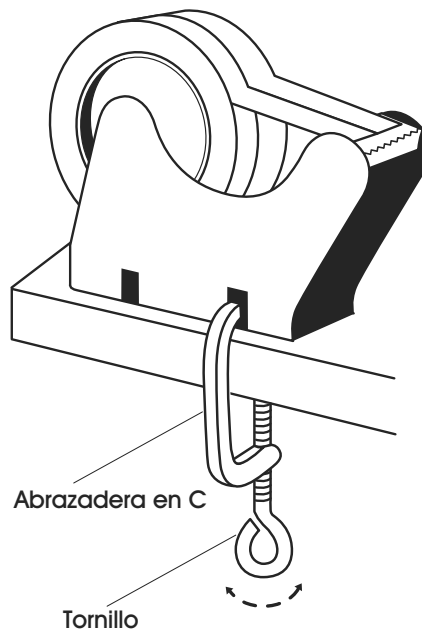

## INSTRUCTIONS

1. Use C-clamp to position the tape dispenser on a bench or a packing table.
2. Secure the dispenser by tightening the screw.

**ULINE** H-958, H-6479

**DESPACHADOR DE  
CINTA PARA MESA**

800-295-5510  
uline.mx

## INSTRUCCIONES

1. Use una abrazadera en C para colocar el despachador de cinta adhesiva en una banca o mesa de trabajo.
2. Fije el despachador apretando el tornillo.

**ULINE** H-958, H-6479

**DÉVIDOIR DE RUBAN  
ADHÉSIF POUR ÉTABLI**

## INSTRUCTIONS

1. Utilisez un serre-joint en C pour fixer le dévidoir de ruban adhésif sur un établi ou une table d'emballage.
2. Fixez le dévidoir en serrant la vis.