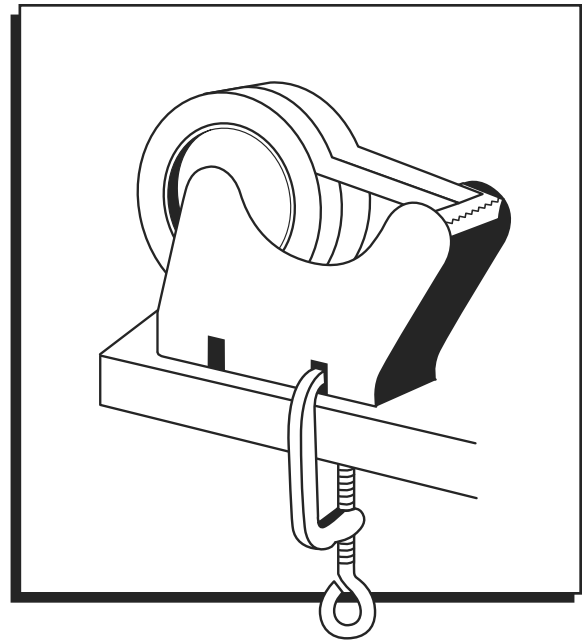

## INSTRUCTIONS

1. Use C-clamp to position the tape dispenser on a bench or a packing table.
2. Secure the dispenser by tightening the screw.

**ULINE** H-958, H-6479

**DESPACHADOR DE  
CINTA PARA MESA**

800-295-5510  
uline.mx

## INSTRUCCIONES

1. Use una abrazadera en C para colocar el despachador de cinta adhesiva en una banca o mesa de trabajo.
2. Fije el despachador apretando el tornillo.

**ULINE** H-958, H-6479

**DÉVIDOIR DE RUBAN  
ADHÉSIF POUR ÉTABLI**

## INSTRUCTIONS

1. Utilisez un serre-joint en C pour fixer le dévidoir de ruban adhésif sur un établi ou une table d'emballage.
2. Fixez le dévidoir en serrant la vis.