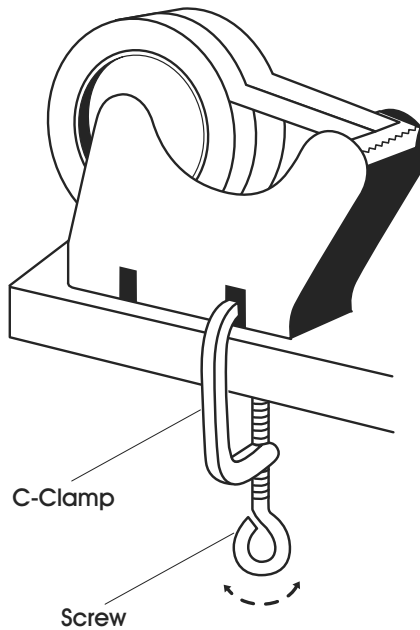

## INSTRUCTIONS

1. Use C-clamp to position the tape dispenser on a bench or a packing table.
2. Secure the dispenser by tightening the screw.

**ULINE** H-958, H-6479

**DESPACHADOR DE  
CINTA PARA MESA**

800-295-5510  
uline.mx

## INSTRUCCIONES

1. Use una abrazadera en C para colocar el despachador de cinta adhesiva en una banca o mesa de trabajo.
2. Fije el despachador apretando el tornillo.

**ULINE** H-958, H-6479

**DÉVIDOIR DE RUBAN  
ADHÉSIF POUR ÉTABLI**

## INSTRUCTIONS

1. Utilisez un serre-joint en C pour fixer le dévidoir de ruban adhésif sur un établi ou une table d'emballage.
2. Fixez le dévidoir en serrant la vis.