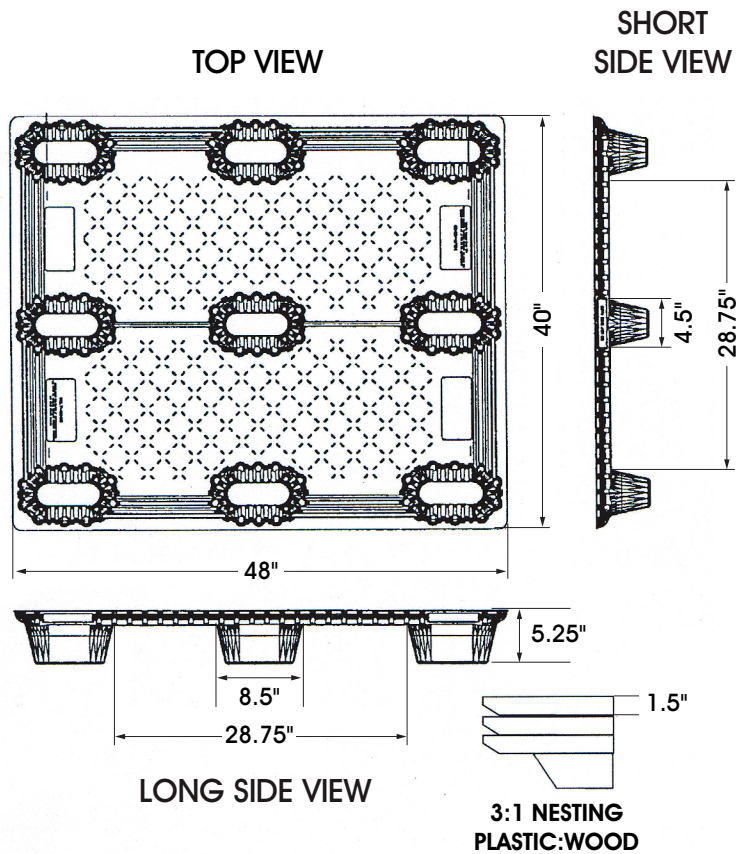

## PRODUCT DIAGRAMS

## SPECIFICATIONS

MODEL #	DIMENSIONS		HEIGHT			NESTED TRAILER		WEIGHT CAPACITY		WEIGHT
	L	W	FORK	OVERALL	NESTING	48'	53'	FLOOR	FORK	
H-990	48"	40"	3.75"	5.25"	1.5"	1,680	1,800	3,500 lbs.	1,200 lbs.	14 lbs.

### ESPECIFICACIONES

MODELO NO.	DIMENSIONES		ALTURA			EMBONADAS EN TRÁILER		CAPACIDAD DE PESO		PESO
	LARGO	ANCHO	HORQUILLA	TOTAL	EMBONABLE	14.6 m (48')	16.15 m (53')	PISO	HORQUILLA	
H-990	121.9 cm (48")	102 cm (40")	9.5 cm (3.75")	13.3 cm (5.25")	3.8 cm (1.5")	1,680	1,800	1,587 kg (3,500 lbs.)	544 kg (1,200 lbs.)	6.4 kg (14 lbs.)

CHARGE/CAPACITÉ EN LIVRES (Poids approx.)

**SPÉCIFICATIONS**

N° DE MODÈLE	DIMENSIONS		HAUTEUR			REMORQUE EMBOÎTÉE		CAPACITÉ PONDÉRALE		POIDS
	LONG.	LARG.	FOURCHE	TOTALE	EMBOÎTEMENT	14,6 m (48 pi)	16,15 m (53 pi)	PLANCHER	FOURCHE	
H-990	121,9 cm (48 po)	102 cm (40 po)	9,5 cm (3,75 po)	13,3 cm (5,25 po)	3,8 cm (1,5 po)	1 680	1 800	1 587 kg (3 500 lb)	544 kg (1 200 lb)	6,4 kg (14 lb)