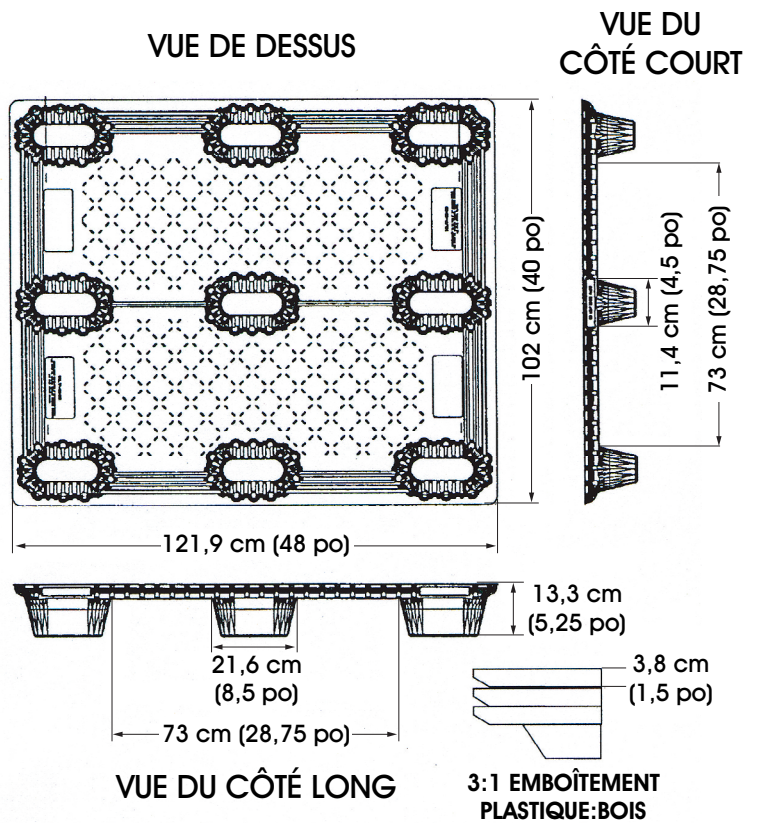

### DIMENSIONES DEL PRODUCTO

CARGA EN LIBRAS (Peso Approx.)

VISTA SUPERIOR

VISTA DEL LADO CORTO

VISTA DEL LADO LARGO

3:1 EMBONABLE  
PLASTICO:MADERA

### ESPECIFICACIONES

MODELO NO.	DIMENSIONES		ALTURA			EMBONADAS EN TRÁILER		CAPACIDAD DE PESO		PESO
	LARGO	ANCHO	HORQUILLA	TOTAL	EMBONABLE	14.6 m (48')	16.15 m (53')	PISO	HORQUILLA	
H-990	121.9 cm (48")	102 cm (40")	9.5 cm (3.75")	13.3 cm (5.25")	3.8 cm (1.5")	1,680	1,800	1,587 kg (3,500 lbs.)	544 kg (1,200 lbs.)	6.4 kg (14 lbs.)

**ULINE H-990**

**PALETTE EN  
PLASTIQUE**

1 800 295-5510

uline.ca

**DIMENSIONS DU PRODUIT**

La classification des fourches varie selon la méthode d'empilage et la température de l'établissement. Note de ce changement relatif à votre utilisation.

CHARGE/CAPACITÉ EN LIVRES (Poids approx.)

**SPÉCIFICATIONS**

N° DE MODÈLE	DIMENSIONS		HAUTEUR			REMORQUE EMBOÎTÉE		CAPACITÉ PONDÉRALE		POIDS
	LONG.	LARG.	FOURCHE	TOTALE	EMBOÎTEMENT	14,6 m (48 pi)	16,15 m (53 pi)	PLANCHER	FOURCHE	
H-990	121,9 cm (48 po)	102 cm (40 po)	9,5 cm (3,75 po)	13,3 cm (5,25 po)	3,8 cm (1,5 po)	1 680	1 800	1 587 kg (3 500 lb)	544 kg (1 200 lb)	6,4 kg (14 lb)