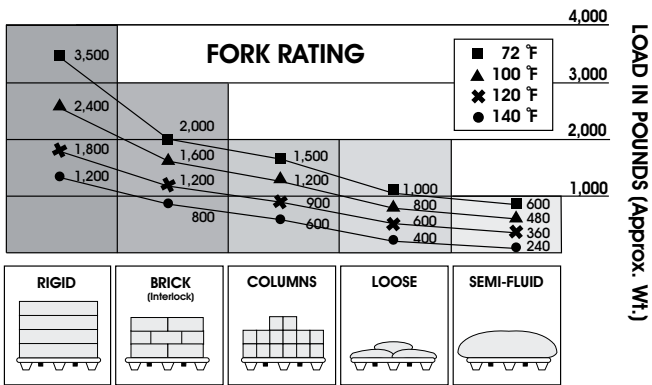

## PRODUCT DIAGRAMS

### STACKING METHOD

Fork rating differs with stacking method and facility's temperature. Note this change as it relates to your application.

CHARGE/CAPACITÉ EN LIVRES (Poids approx.)

**SPÉCIFICATIONS**

N° DE MODÈLE	DIMENSIONS		HAUTEUR			REMORQUE EMBOÎTÉE		CAPACITÉ PONDÉRALE		POIDS
	LONG.	LARG.	FOURCHE	TOTALE	EMBOÎTEMENT	14,6 m (48 pi)	16,15 m (53 pi)	PLANCHER	FOURCHE	
H-990	121,9 cm (48 po)	102 cm (40 po)	9,5 cm (3,75 po)	13,3 cm (5,25 po)	3,8 cm (1,5 po)	1 680	1 800	1 587 kg (3 500 lb)	544 kg (1 200 lb)	6,4 kg (14 lb)