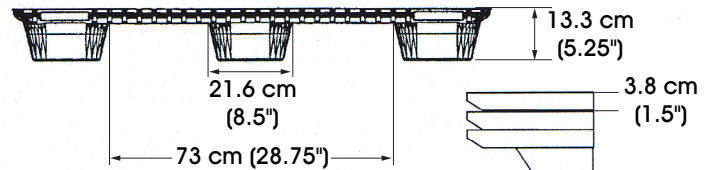

## TARIMA DE PLÁSTICO

800-295-5510  
uline.mx

### DIMENSIONES DEL PRODUCTO

CARGA EN LIBRAS (Peso Approx.)

VISTA SUPERIOR

VISTA DEL LADO CORTO

VISTA DEL LADO LARGO

3:1 EMBONABLE  
PLASTICO:MADERA

### ESPECIFICACIONES

MODELO NO.	DIMENSIONES		ALTURA			EMBONADAS EN TRÁILER		CAPACIDAD DE PESO		PESO
	LARGO	ANCHO	HORQUILLA	TOTAL	EMBONABLE	14.6 m (48')	16.15 m (53')	PISO	HORQUILLA	
H-990	121.9 cm (48")	102 cm (40")	9.5 cm (3.75")	13.3 cm (5.25")	3.8 cm (1.5")	1,680	1,800	1,587 kg (3,500 lbs.)	544 kg (1,200 lbs.)	6.4 kg (14 lbs.)

CHARGE/CAPACITÉ EN LIVRES (Poids approx.)

**SPÉCIFICATIONS**

N° DE MODÈLE	DIMENSIONS		HAUTEUR			REMORQUE EMBOÎTÉE		CAPACITÉ PONDÉRALE		POIDS
	LONG.	LARG.	FOURCHE	TOTALE	EMBOÎTEMENT	14,6 m (48 pi)	16,15 m (53 pi)	PLANCHER	FOURCHE	
H-990	121,9 cm (48 po)	102 cm (40 po)	9,5 cm (3,75 po)	13,3 cm (5,25 po)	3,8 cm (1,5 po)	1 680	1 800	1 587 kg (3 500 lb)	544 kg (1 200 lb)	6,4 kg (14 lb)