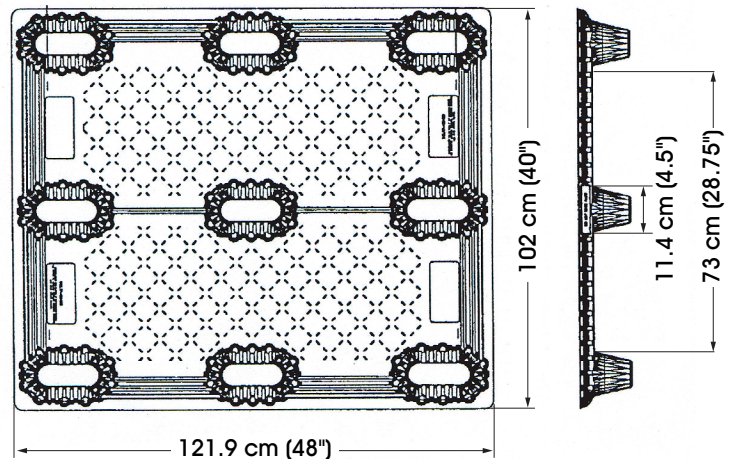

## SPECIFICATIONS

MODEL #	DIMENSIONS		HEIGHT			NESTED TRAILER		WEIGHT CAPACITY		WEIGHT
	L	W	FORK	OVERALL	NESTING	48'	53'	FLOOR	FORK	
H-990	48"	40"	3.75"	5.25"	1.5"	1,680	1,800	3,500 lbs.	1,200 lbs.	14 lbs.

### DIMENSIONES DEL PRODUCTO

CARGA EN LIBRAS (Peso Approx.)

VISTA SUPERIOR

VISTA DEL LADO CORTO

VISTA DEL LADO LARGO

3:1 EMBONABLE  
PLASTICO:MADERA

### ESPECIFICACIONES

MODELO NO.	DIMENSIONES		ALTURA			EMBONADAS EN TRÁILER		CAPACIDAD DE PESO		PESO
	LARGO	ANCHO	HORQUILLA	TOTAL	EMBONABLE	14.6 m (48')	16.15 m (53')	PISO	HORQUILLA	
H-990	121.9 cm (48")	102 cm (40")	9.5 cm (3.75")	13.3 cm (5.25")	3.8 cm (1.5")	1,680	1,800	1,587 kg (3,500 lbs.)	544 kg (1,200 lbs.)	6.4 kg (14 lbs.)

CHARGE/CAPACITÉ EN LIVRES (Poids approx.)

**SPÉCIFICATIONS**

N° DE MODÈLE	DIMENSIONS		HAUTEUR			REMORQUE EMBOÎTÉE		CAPACITÉ PONDÉRALE		POIDS
	LONG.	LARG.	FOURCHE	TOTALE	EMBOÎTEMENT	14,6 m (48 pi)	16,15 m (53 pi)	PLANCHER	FOURCHE	
H-990	121,9 cm (48 po)	102 cm (40 po)	9,5 cm (3,75 po)	13,3 cm (5,25 po)	3,8 cm (1,5 po)	1 680	1 800	1 587 kg (3 500 lb)	544 kg (1 200 lb)	6,4 kg (14 lb)