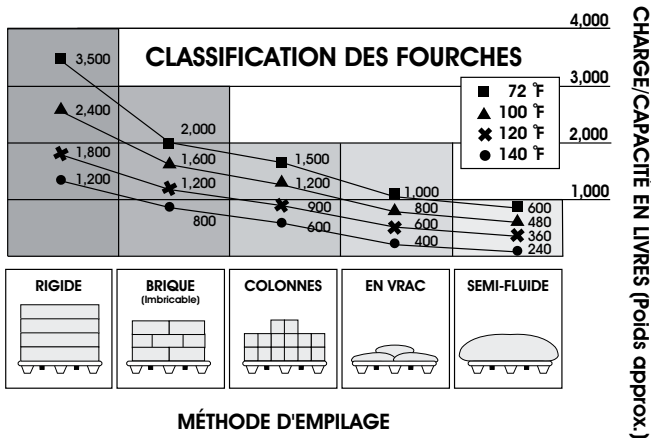

### STACKING METHOD

Fork rating differs with stacking method and facility's temperature. Note this change as it relates to your application.

### ESPECIFICACIONES

MODELO NO.	DIMENSIONES		ALTURA			EMBONADAS EN TRÁILER		CAPACIDAD DE PESO		PESO
	LARGO	ANCHO	HORQUILLA	TOTAL	EMBONABLE	14.6 m (48')	16.15 m (53')	PISO	HORQUILLA	
H-990	121.9 cm (48")	102 cm (40")	9.5 cm (3.75")	13.3 cm (5.25")	3.8 cm (1.5")	1,680	1,800	1,587 kg (3,500 lbs.)	544 kg (1,200 lbs.)	6.4 kg (14 lbs.)

**ULINE H-990**

**PALETTE EN  
PLASTIQUE**

1 800 295-5510

uline.ca

**DIMENSIONS DU PRODUIT**

La classification des fourches varie selon la méthode d'empilage et la température de l'établissement. Note de ce changement relatif à votre utilisation.

CHARGE/CAPACITÉ EN LIVRES (Poids approx.)

**SPÉCIFICATIONS**

N° DE MODÈLE	DIMENSIONS		HAUTEUR			REMORQUE EMBOÎTÉE		CAPACITÉ PONDÉRALE		POIDS
	LONG.	LARG.	FOURCHE	TOTALE	EMBOÎTEMENT	14,6 m (48 pi)	16,15 m (53 pi)	PLANCHER	FOURCHE	
H-990	121,9 cm (48 po)	102 cm (40 po)	9,5 cm (3,75 po)	13,3 cm (5,25 po)	3,8 cm (1,5 po)	1 680	1 800	1 587 kg (3 500 lb)	544 kg (1 200 lb)	6,4 kg (14 lb)