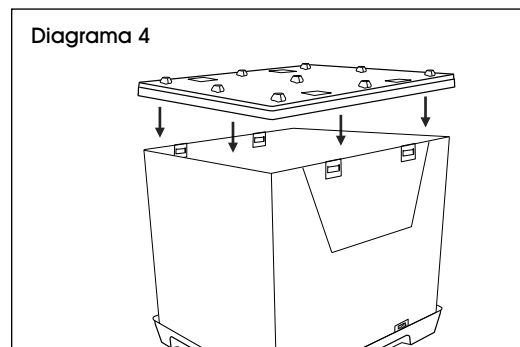

4. Coloque la tapa sobre la parte superior de la funda. (Vea Diagrama 4)