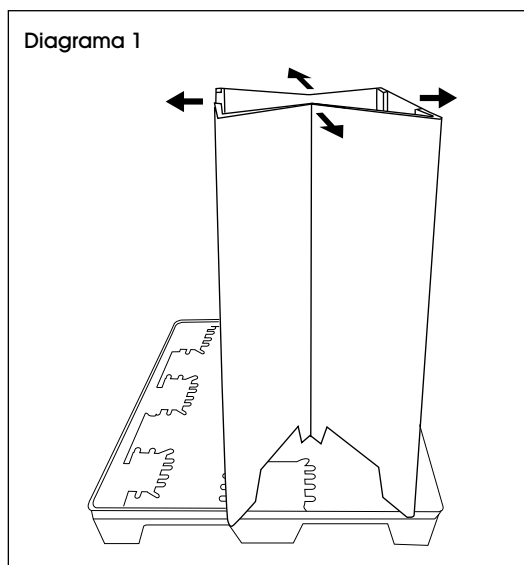

3. Pull tabs on bottom of base forward until they click to lock sleeve into base. (See Figure 3)

4. Place lid on top of sleeve. (See Figure 4)

5. To secure, slide all four clips on lid into locked position. (See Figure 5)

ULINE S-20451

CONTENEDOR REUTILIZABLE DE CARGA A GRANEL CON PANEL DESPLEGABLE

800-295-5510
uline.mx

ENSAMBLE

1. Despliegue la funda de cartón. (Vea Diagrama 1)

2. Coloque la funda dentro de la base. (Vea Diagrama 2)

NOTA: Asegúrese de que la funda esté alineada con los clips para que las pestañas puedan fijarse en su lugar.

3. Jale las pestañas inferiores de la base hacia adelante hasta que hagan clic para asegurar la funda a la base. (Vea Diagrama 3)

4. Coloque la tapa sobre la parte superior de la funda. (Vea Diagrama 4)

5. Para asegurarlo, deslice los cuatro clips de la tapa a la posición cerrada. (Vea Diagrama 5)

**ASSEMBLAGE**

1. Dépliez le bac en carton ondulé. (Voir Figure 1)