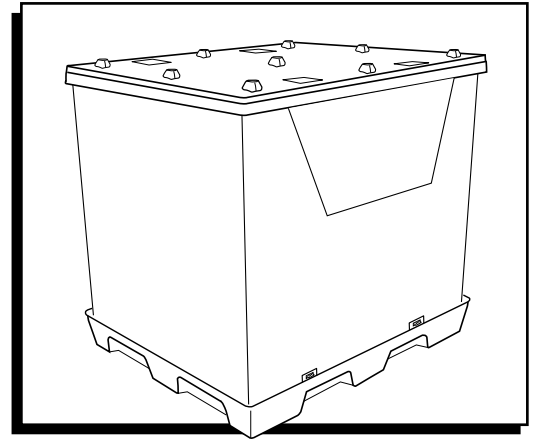

ULINE S-20451

CONTENEDOR REUTILIZABLE DE CARGA A GRANEL CON PANEL DESPLEGABLE

800-295-5510
uline.mx

ENSAMBLE

1. Despliegue la funda de cartón. (Vea Diagrama 1)

2. Coloque la funda dentro de la base. (Vea Diagrama 2)

NOTA: Asegúrese de que la funda esté alineada con los clips para que las pestañas puedan fijarse en su lugar.

3. Jale las pestañas inferiores de la base hacia adelante hasta que hagan clic para asegurar la funda a la base. (Vea Diagrama 3)

4. Coloque la tapa sobre la parte superior de la funda. (Vea Diagrama 4)

5. Para asegurarlo, deslice los cuatro clips de la tapa a la posición cerrada. (Vea Diagrama 5)

**ASSEMBLAGE**

1. Dépliez le bac en carton ondulé. (Voir Figure 1)