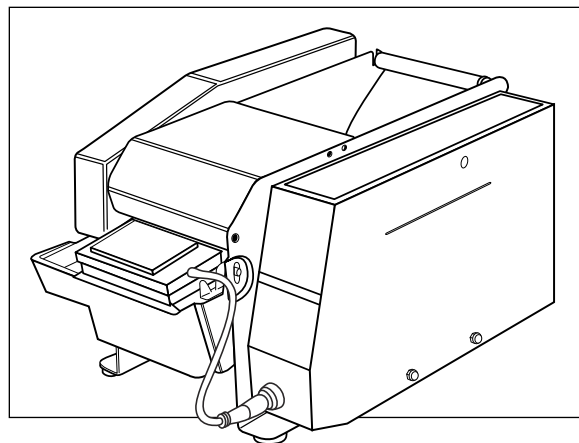

ULINE H-1036

1 800 295-5510

uline.ca

**DÉVIDOIR
ÉLECTRONIQUE DE
RUBAN ADHÉSIF EN KRAFT**

**DÉVIDOIR
ÉLECTRONIQUE DE
RUBAN ADHÉSIF EN KRAFT**

#	DESCRIPTION	QTÉ	RÉF. ULINE	RÉF. DU FABRICANT
1	Brosse	1	H-725B	21005507
2	Réservoir d'eau*	1	H-725-WR	74003632
3	Goupille d'arrêt*	1	H-725-SHAFT	23210011
4	Rondelle*	2	-----	23210022
5	Anneau de retenue – 5 en inox*	2	H-725-CLIP	23103215
6	Plaque de finition, partie inférieure*	1	H-725-LP	74003631
10	Couvercle latéral (côté gauche)	1	-----	74005357
11	Corps de palier	1	H-725-11	74005348
12	Supports à bouteille (fixations avant et arrière comprises)	-	H-725-BHOLD	74005586
13	Réservoir d'eau	1	H-725WB	74002204
15	Anneau d'alimentation en caoutchouc	1	H-1036-FEED	23300281
16	Roue d'alimentation	1	H-1036-16	74009322
17	Arbre de traction	1	H-1036-TSHFT	74009325
18	Anneau de retenue	1	H-1036-18	22000231
19	Roue libre	2	H-1036-FRWHL	74008792
21	Came	1	H-1036-21	74009323
22	Arbre	1	H-1036-22	74005384
27	Cadre de lame de cisailles	1	H-1036-SBFRM	74002314
28	Ressort de tension	1	H-725-BSPRNG	23300156
29	Roulement	1	H-725-BEAR	23300383
30	Arbre	1	H-1036-30	74005509
31	Arbre	1	H-1036-31	74002315
32	Arbre	1	H-1036-32	23210260
33	Coussinet de palier	2	H-732-32	23300509
34	Rouleau de pression	1	H-725-PRSRL	74005510
35	Rondelle diam. 6	1	-----	23113933
36	Ressort de tension diam. 4	1	H-725-KHOLD	23300601
37	Rondelle à ressort	5	H-725-8759Q	21008759
38	Écrou hexagonal	5	H-725-8691Q	21008691
39	Vis	3	H-725-8500Q	21008500
40	Lame de cisailles supérieure	1	H-725-UB	23210271
41	Cadre de lame de cisailles supérieure	1	H-1036-41	23300667
42	Couvercle avec charnière	1	H-1036-COVER	74007159
43	Guide de papier supérieur	1	H-725-UPG	74005386
44	Vis	2	-----	74002676
45	Paroi arrière	1	H-725-44	74002254
46	Vis à tôle	4	H-725-45Q	74002847
47	Plaque guide	2	H-725-GUIDE	74005347