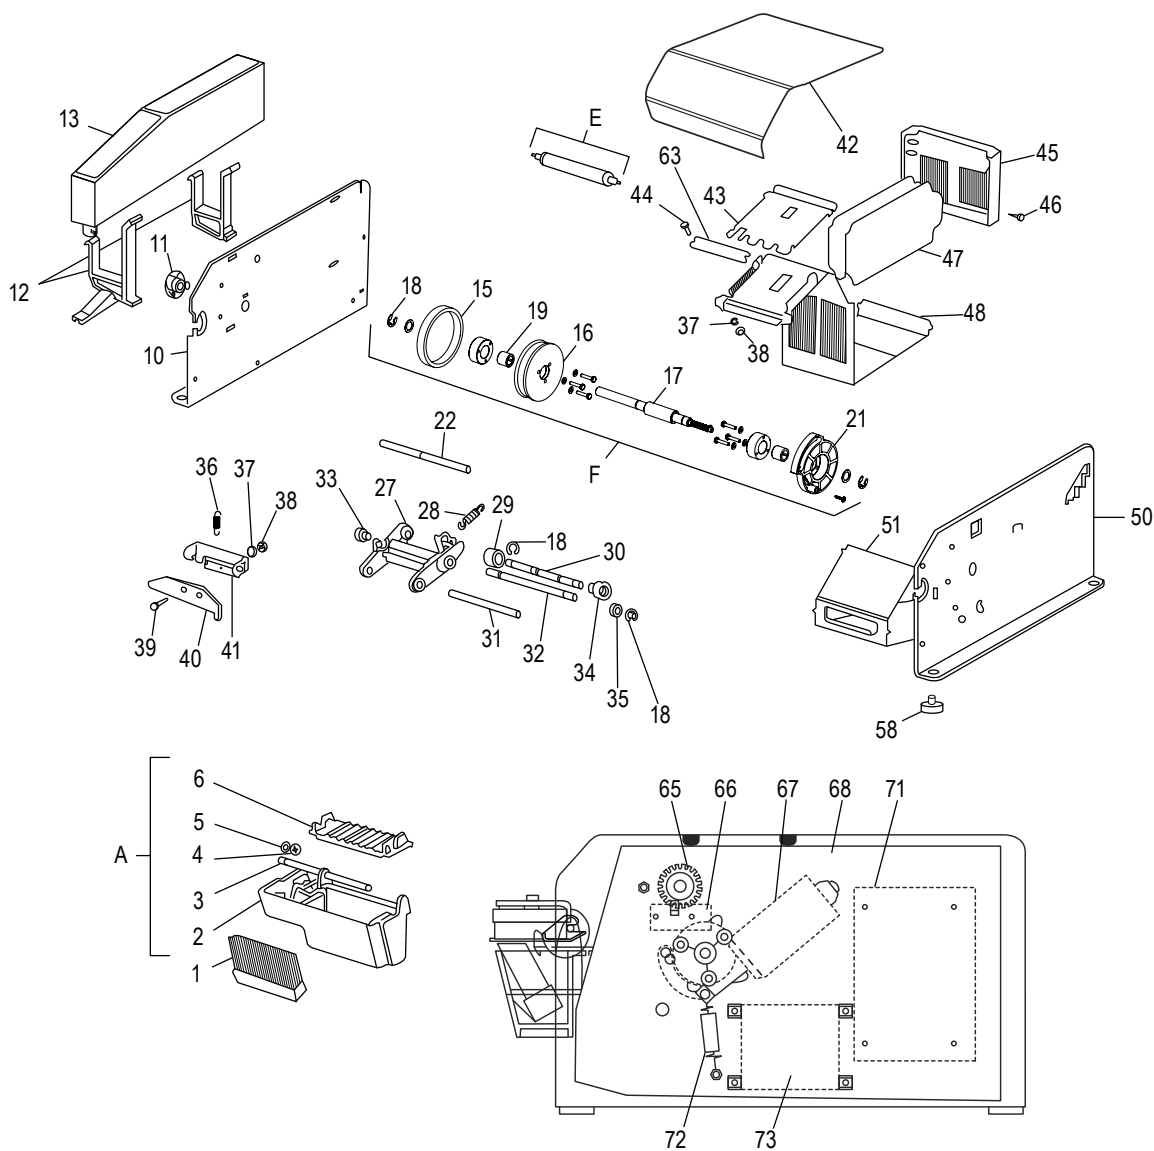

ULINE H-1036

1 800 295-5510

uline.ca

**DÉVIDOIR
ÉLECTRONIQUE DE
RUBAN ADHÉSIF EN KRAFT**

**DÉVIDOIR
ÉLECTRONIQUE DE
RUBAN ADHÉSIF EN KRAFT**

#	DESCRIPTION	QTÉ	RÉF. ULINE	RÉF. DU FABRICANT
1	Brosse	1	H-725B	21005507
2	Réservoir d'eau*	1	H-725-WR	74003632
3	Goupille d'arrêt*	1	H-725-SHAFT	23210011
4	Rondelle*	2	-----	23210022
5	Anneau de retenue – 5 en inox*	2	H-725-CLIP	23103215
6	Plaque de finition, partie inférieure*	1	H-725-LP	74003631
10	Couvercle latéral (côté gauche)	1	-----	74005357
11	Corps de palier	1	H-725-11	74005348
12	Supports à bouteille (fixations avant et arrière comprises)	-	H-725-BHOLD	74005586
13	Réservoir d'eau	1	H-725WB	74002204
15	Anneau d'alimentation en caoutchouc	1	H-1036-FEED	23300281
16	Roue d'alimentation	1	H-1036-16	74009322
17	Arbre de traction	1	H-1036-TSHFT	74009325
18	Anneau de retenue	1	H-1036-18	22000231
19	Roue libre	2	H-1036-FRWHL	74008792
21	Came	1	H-1036-21	74009323
22	Arbre	1	H-1036-22	74005384
27	Cadre de lame de cisailles	1	H-1036-SBFRM	74002314
28	Ressort de tension	1	H-725-BSPRNG	23300156
29	Roulement	1	H-725-BEAR	23300383
30	Arbre	1	H-1036-30	74005509
31	Arbre	1	H-1036-31	74002315
32	Arbre	1	H-1036-32	23210260
33	Coussinet de palier	2	H-732-32	23300509
34	Rouleau de pression	1	H-725-PRSRL	74005510
35	Rondelle diam. 6	1	-----	23113933
36	Ressort de tension diam. 4	1	H-725-KHOLD	23300601
37	Rondelle à ressort	5	H-725-8759Q	21008759
38	Écrou hexagonal	5	H-725-8691Q	21008691
39	Vis	3	H-725-8500Q	21008500
40	Lame de cisailles supérieure	1	H-725-UB	23210271
41	Cadre de lame de cisailles supérieure	1	H-1036-41	23300667
42	Couvercle avec charnière	1	H-1036-COVER	74007159
43	Guide de papier supérieur	1	H-725-UPG	74005386
44	Vis	2	-----	74002676
45	Paroi arrière	1	H-725-44	74002254
46	Vis à tôle	4	H-725-45Q	74002847
47	Plaque guide	2	H-725-GUIDE	74005347