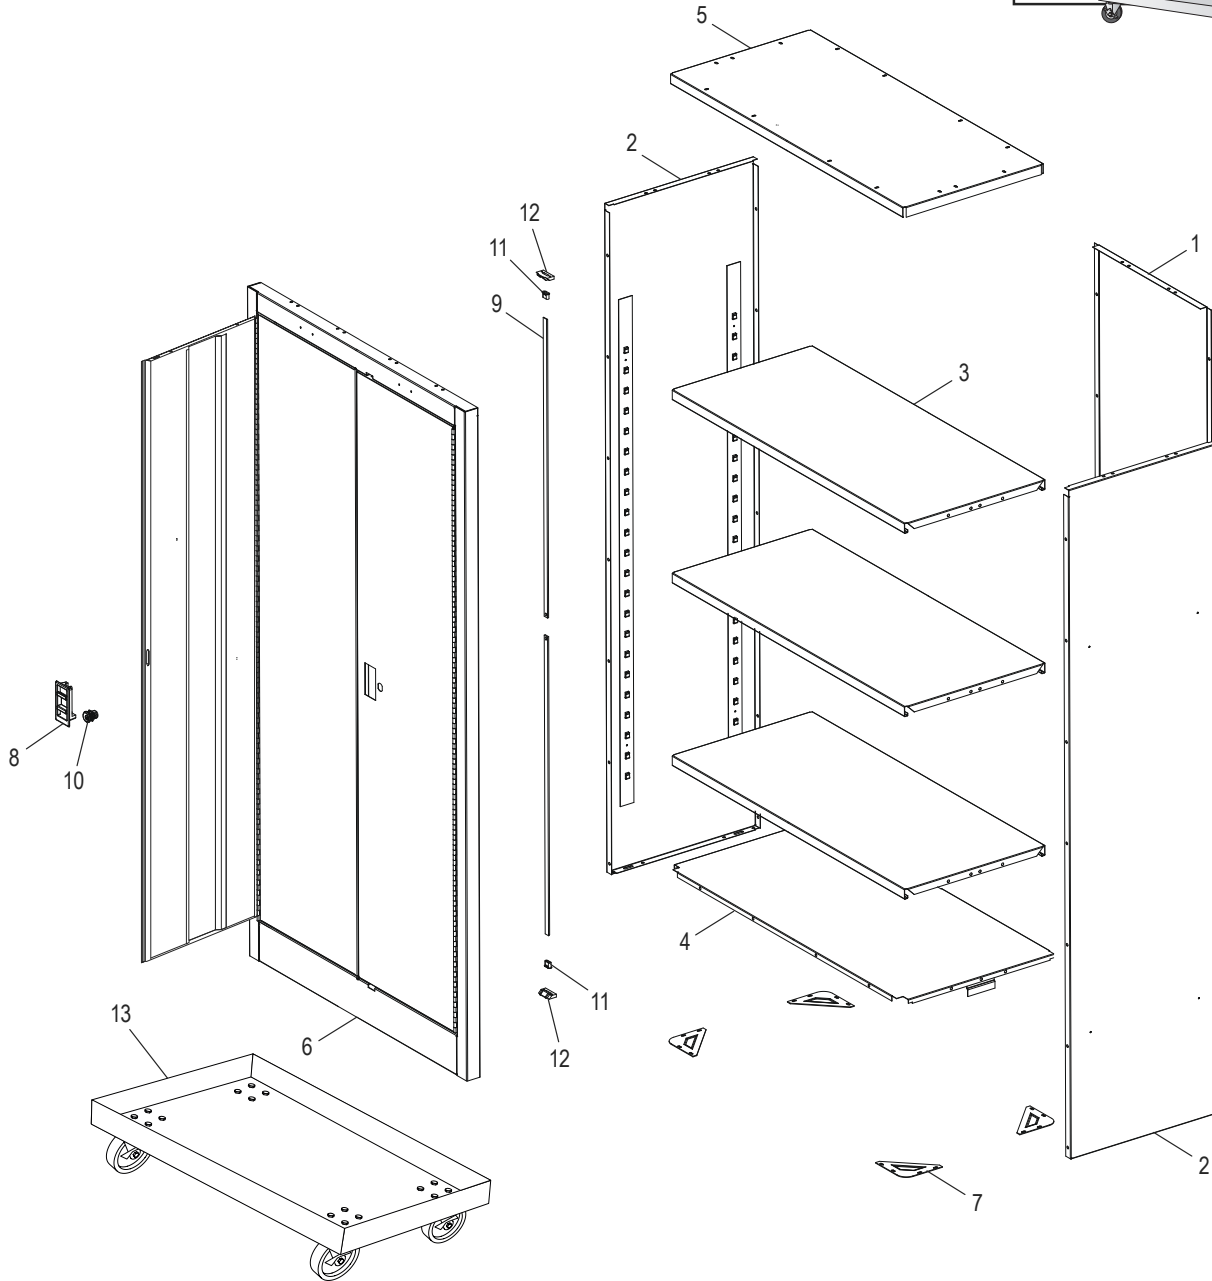

ULINE H-10698

**MOBILE SLIM STORAGE
CABINET**

1-800-295-5510
uline.com

Para Español, vea páginas 3-4.
Pour le français, consulter les pages 5-6.

#	DESCRIPTION	QTY.	ULINE PART NO.	MFG. PART NO.
1	Back Panel – Black	1	-----	ICR3066-22F-ME
1	Back Panel – Gray	1	-----	ICR3066-22F-PL
2	Side Panel – Black	2	-----	ICS1566-22F-ME
2	Side Panel – Gray	2	-----	ICS1566-22F-PL
3	Shelf – Black	3	H-6321BL	ICAS3015ME
3	Shelf – Gray	3	H-6321GR	ICAS3015PL
4	Bottom – Black	1	-----	ICB3015-22-ME
4	Bottom – Gray	1	-----	ICB3015-22-PL
5	Top – Black	1	-----	ICT3015-22-ME
5	Top – Gray	1	-----	ICT3015-22-PL
6	Door and Frame – Black	1	-----	ICSDF3066P-ME
6	Door and Frame – Gray	1	-----	ICSDF3066P-PL
7	Foot Plate	4	-----	CFP100
8	Latch Handle	1	H-6318-8	LSL100F
9	Lock Bar (Set)	1	H-6318-LBARQ	ICLRS66
10	Cabinet Lock	1	H-6316-LOCK	ABA001
11	Lock Bar Guide	2	H-6317-GLDEQ	LRG1
12	Bottom Bar Guide	2	-----	BRG-100
13	Base – Black	1	H-10695BL	MINICGTC3015BL
13	Base – Gray	1	H-10695GR	MINICGTC3015LG
	Bolt (Not Shown)	56	-----	MBT200
	Nut (Not Shown)	56	-----	N201
	Keys (Set of 2) (Not Shown)	1	H-7349	ABA001K
	Blank Number Plate (Not Shown)	1	H-5553-PLATE	NPU100-20
	Lock Keyed Different (Not Shown)	1	H-63188BL-LCK	ABA100
	Hardware Pack (Not Shown)	1	H-6317-HDWR	HDW-SLIM