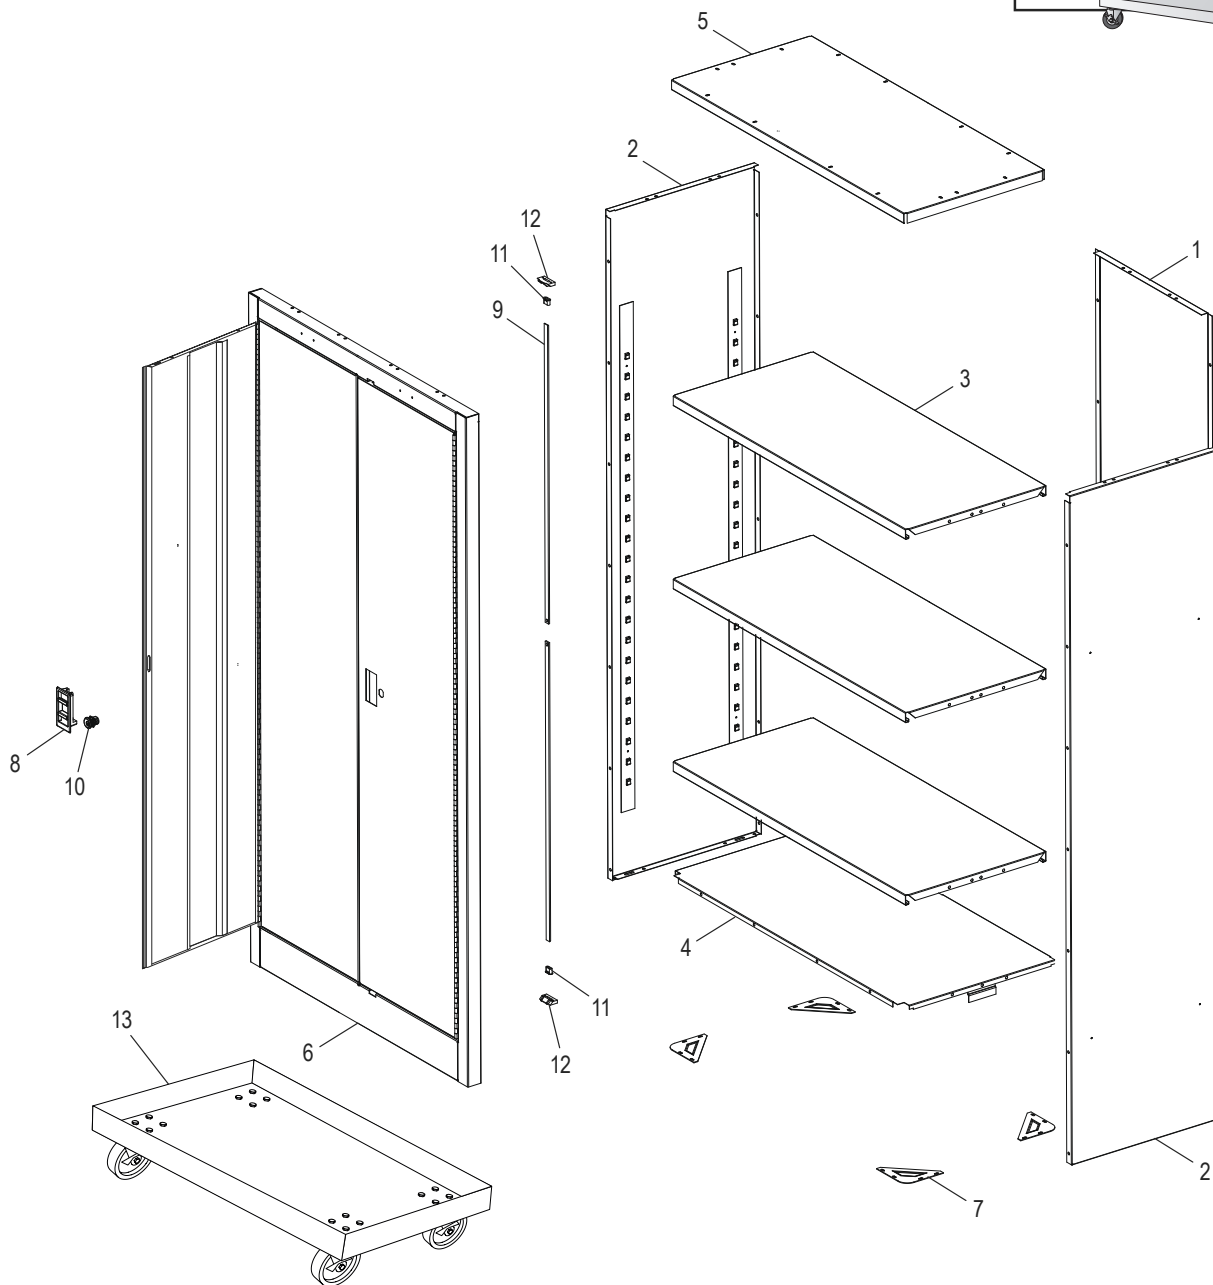

ULINE H-10698

**GABINETE DELGADO
MÓVIL**

800-295-5510

uline.mx

#	DESCRIPCIÓN	CANT.	NO. DE PARTE DE ULINE	NO. DE PARTE DEL FABRICANTE
1	Panel Posterior – Negro	1	-----	ICR3066-22F-ME
1	Panel Posterior – Gris	1	-----	ICR3066-22F-PL
2	Panel Lateral – Negro	2	-----	ICS1566-22F-ME
2	Panel Lateral – Gris	2	-----	ICS1566-22F-PL
3	Repisa – Negro	3	H-6321BL	ICAS3015ME
3	Repisa – Gris	3	H-6321GR	ICAS3015PL
4	Parte Inferior – Negro	1	-----	ICB3015-22-ME
4	Parte Inferior – Gris	1	-----	ICB3015-22-PL
5	Parte Superior – Negro	1	-----	ICT3015-22-ME
5	Parte Superior – Gris	1	-----	ICT3015-22-PL
6	Puerta y Armazón – Negro	1	-----	ICSDF3066P-ME
6	Puerta y Armazón – Gris	1	-----	ICSDF3066P-PL
7	Placa Inferior	4	-----	CFP100
8	Asa	1	H-6318-8	LSL100F
9	Barra de Seguridad (Set)	1	H-6318-LBARQ	ICLRS66
10	Cerradura	1	H-6316-LOCK	ABA001
11	Guía de la Barra de Seguridad	2	H-6317-GLDEQ	LRG1
12	Guía de la Barra Inferior	2	-----	BRG-100
13	Base – Negro	1	H-10695BL	MINICGTC3015BL
13	Base – Gris	1	H-10695GR	MINICGTC3015LG
	Perno (No Se Muestra)	56	-----	MBT200
	Tuerca (No Se Muestra)	56	-----	N201
	Llaves (Set de 2) (No Se Muestran)	1	H-7349	ABA001K
	Placa del Número en Blanco (No Se Muestra)	1	H-5553-PLATE	NPU100-20
	Cerradura para Llaves Diferentes (No Se Muestra)	1	H-63188BL-LCK	ABA100
	Paquete de Tornillería (No Se Muestra)	1	H-6317-HDWR	HDW-SLIM