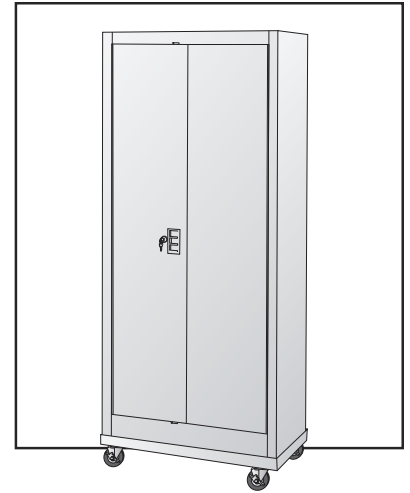

ULINE H-10698

**MOBILE SLIM STORAGE
CABINET**

1-800-295-5510
uline.com

Para Español, vea páginas 3-4.
Pour le français, consulter les pages 5-6.

#	DESCRIPTION	QTY.	ULINE PART NO.	MFG. PART NO.
1	Back Panel – Black	1	-----	ICR3066-22F-ME
1	Back Panel – Gray	1	-----	ICR3066-22F-PL
2	Side Panel – Black	2	-----	ICS1566-22F-ME
2	Side Panel – Gray	2	-----	ICS1566-22F-PL
3	Shelf – Black	3	H-6321BL	ICAS3015ME
3	Shelf – Gray	3	H-6321GR	ICAS3015PL
4	Bottom – Black	1	-----	ICB3015-22-ME
4	Bottom – Gray	1	-----	ICB3015-22-PL
5	Top – Black	1	-----	ICT3015-22-ME
5	Top – Gray	1	-----	ICT3015-22-PL
6	Door and Frame – Black	1	-----	ICSDF3066P-ME
6	Door and Frame – Gray	1	-----	ICSDF3066P-PL
7	Foot Plate	4	-----	CFP100
8	Latch Handle	1	H-6318-8	LSL100F
9	Lock Bar (Set)	1	H-6318-LBARQ	ICLRS66
10	Cabinet Lock	1	H-6316-LOCK	ABA001
11	Lock Bar Guide	2	H-6317-GLDEQ	LRG1
12	Bottom Bar Guide	2	-----	BRG-100
13	Base – Black	1	H-10695BL	MINICGTC3015BL
13	Base – Gray	1	H-10695GR	MINICGTC3015LG
	Bolt (Not Shown)	56	-----	MBT200
	Nut (Not Shown)	56	-----	N201
	Keys (Set of 2) (Not Shown)	1	H-7349	ABA001K
	Blank Number Plate (Not Shown)	1	H-5553-PLATE	NPU100-20
	Lock Keyed Different (Not Shown)	1	H-63188BL-LCK	ABA100
	Hardware Pack (Not Shown)	1	H-6317-HDWR	HDW-SLIM