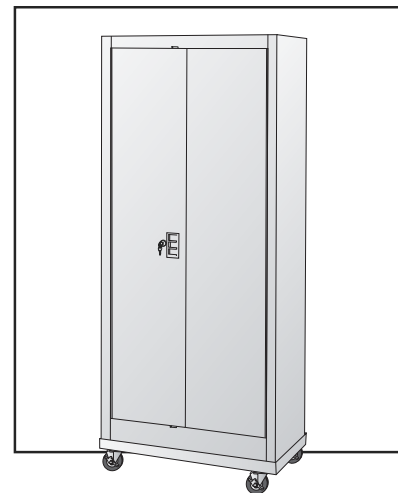

ULINE H-10698

**ARMOIRE DE RANGEMENT
MINCE ET MOBILE**

1-800-295-5510

uline.ca

#	DESCRIPTION	QTÉ	RÉF. ULINE	RÉF. DU FABRICANT
1	Panneau arrière – Noir	1	-----	ICR3066-22F-ME
1	Panneau arrière – Gris	1	-----	ICR3066-22F-PL
2	Panneau latéral – Noir	2	-----	ICS1566-22F-ME
2	Panneau latéral – Gris	2	-----	ICS1566-22F-PL
3	Tablette – Noir	3	H-6321BL	ICAS3015ME
3	Tablette – Gris	3	H-6321GR	ICAS3015PL
4	Tablette inférieure – Noir	1	-----	ICB3015-22-ME
4	Tablette inférieure – Gris	1	-----	ICB3015-22-PL
5	Tablette supérieure – Noir	1	-----	ICT3015-22-ME
5	Tablette supérieure – Gris	1	-----	ICT3015-22-PL
6	Porte et cadre – Noir	1	-----	ICSDF3066P-ME
6	Porte et cadre – Gris	1	-----	ICSDF3066P-PL
7	Plaque de pied	4	-----	CFP100
8	Poignée de verrouillage	1	H-6318-8	LSL100F
9	Barre de verrouillage (ensemble)	1	H-6318-LBARQ	ICLRS66
10	Verrou d'armoire	1	H-6316-LOCK	ABA001
11	Guide de barre de verrouillage	2	H-6317-GLDEQ	LRG1
12	Guide de barre inférieure	2	-----	BRG-100
13	Base – Noir	1	H-10695BL	MINICGTC3015BL
13	Base – Gris	1	H-10695GR	MINICGTC3015LG
	Boulon (non illustré)	56	-----	MBT200
	Écrou (non illustré)	56	-----	N201
	Clés (jeu de 2) (non illustré)	1	H-7349	ABA001K
	Plaque à numéro vierge (non illustré)	1	H-5553-PLATE	NPU100-20
	Verrou à clés différentes (non illustré)	1	H-63188BL-LCK	ABA100
	Ensemble du matériel d'installation (non illustré)	1	H-6317-HDWR	HDW-SLIM