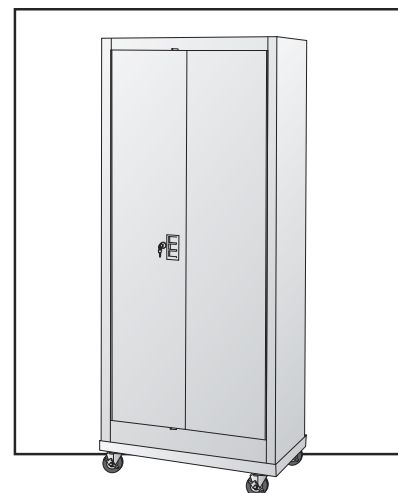

ULINE H-10698

**GABINETE DELGADO
MÓVIL**

800-295-5510

uline.mx

#	DESCRIPCIÓN	CANT.	NO. DE PARTE DE ULINE	NO. DE PARTE DEL FABRICANTE
1	Panel Posterior – Negro	1	-----	ICR3066-22F-ME
1	Panel Posterior – Gris	1	-----	ICR3066-22F-PL
2	Panel Lateral – Negro	2	-----	ICS1566-22F-ME
2	Panel Lateral – Gris	2	-----	ICS1566-22F-PL
3	Repisa – Negro	3	H-6321BL	ICAS3015ME
3	Repisa – Gris	3	H-6321GR	ICAS3015PL
4	Parte Inferior – Negro	1	-----	ICB3015-22-ME
4	Parte Inferior – Gris	1	-----	ICB3015-22-PL
5	Parte Superior – Negro	1	-----	ICT3015-22-ME
5	Parte Superior – Gris	1	-----	ICT3015-22-PL
6	Puerta y Armazón – Negro	1	-----	ICSDF3066P-ME
6	Puerta y Armazón – Gris	1	-----	ICSDF3066P-PL
7	Placa Inferior	4	-----	CFP100
8	Asa	1	H-6318-8	LSL100F
9	Barra de Seguridad (Set)	1	H-6318-LBARQ	ICLRS66
10	Cerradura	1	H-6316-LOCK	ABA001
11	Guía de la Barra de Seguridad	2	H-6317-GLDEQ	LRG1
12	Guía de la Barra Inferior	2	-----	BRG-100
13	Base – Negro	1	H-10695BL	MINICGTC3015BL
13	Base – Gris	1	H-10695GR	MINICGTC3015LG
	Perno (No Se Muestra)	56	-----	MBT200
	Tuerca (No Se Muestra)	56	-----	N201
	Llaves (Set de 2) (No Se Muestran)	1	H-7349	ABA001K
	Placa del Número en Blanco (No Se Muestra)	1	H-5553-PLATE	NPU100-20
	Cerradura para Llaves Diferentes (No Se Muestra)	1	H-63188BL-LCK	ABA100
	Paquete de Tornillería (No Se Muestra)	1	H-6317-HDWR	HDW-SLIM