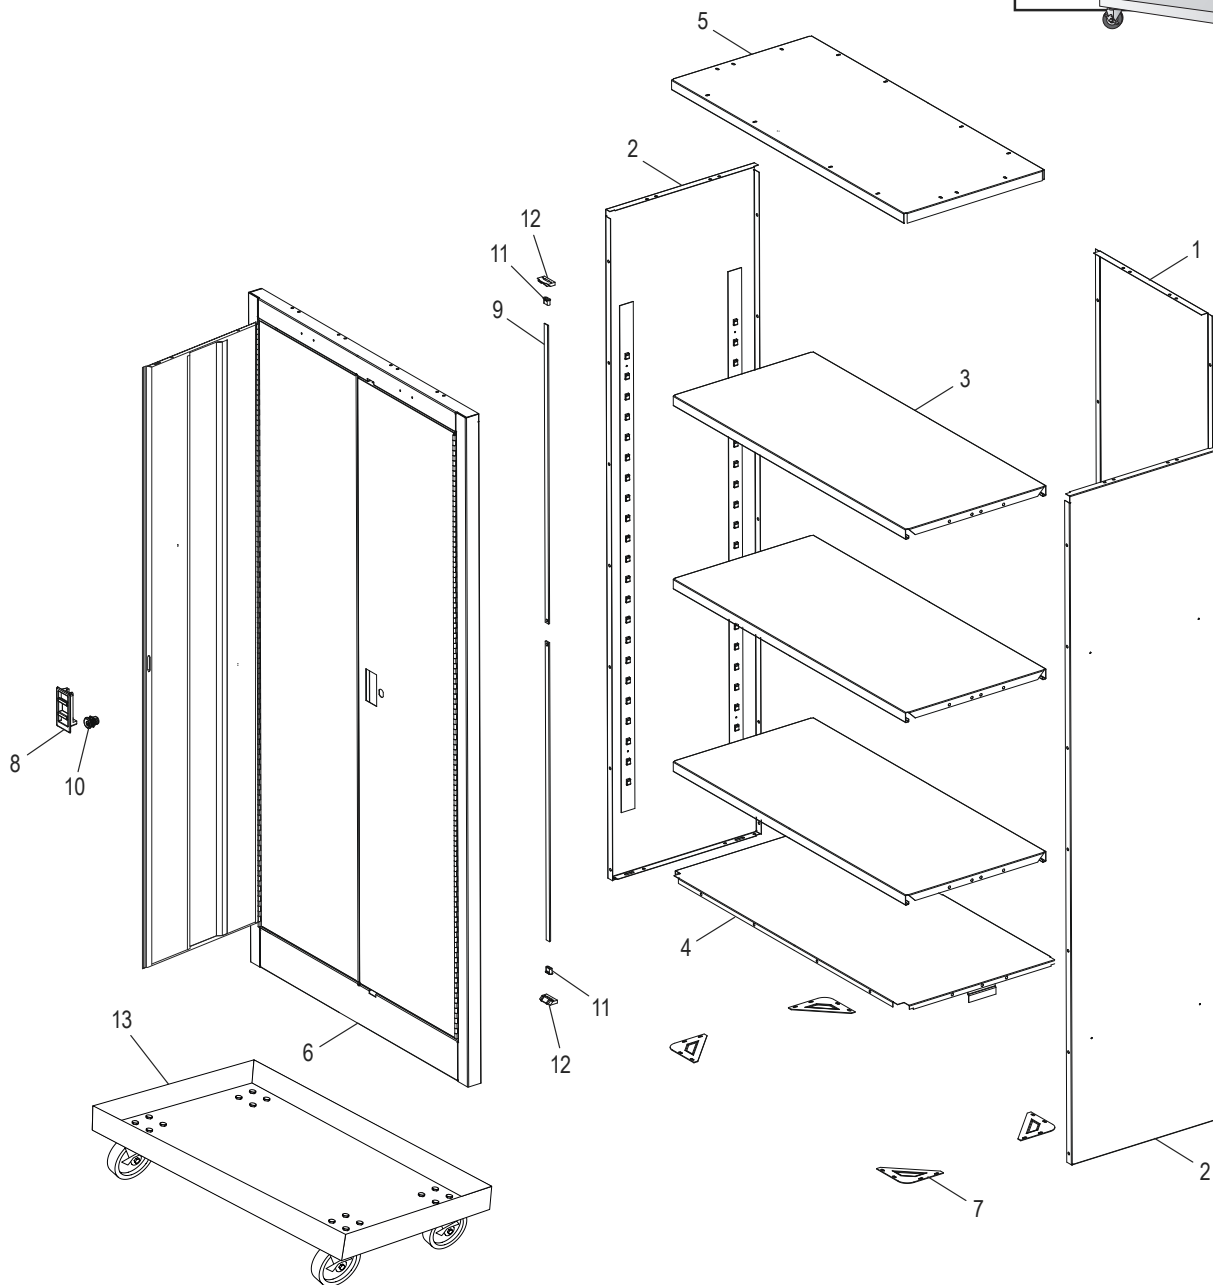

ULINE H-10698

**ARMOIRE DE RANGEMENT
MINCE ET MOBILE**

1-800-295-5510

uline.ca

#	DESCRIPTION	QTÉ	RÉF. ULINE	RÉF. DU FABRICANT
1	Panneau arrière – Noir	1	-----	ICR3066-22F-ME
1	Panneau arrière – Gris	1	-----	ICR3066-22F-PL
2	Panneau latéral – Noir	2	-----	ICS1566-22F-ME
2	Panneau latéral – Gris	2	-----	ICS1566-22F-PL
3	Tablette – Noir	3	H-6321BL	ICAS3015ME
3	Tablette – Gris	3	H-6321GR	ICAS3015PL
4	Tablette inférieure – Noir	1	-----	ICB3015-22-ME
4	Tablette inférieure – Gris	1	-----	ICB3015-22-PL
5	Tablette supérieure – Noir	1	-----	ICT3015-22-ME
5	Tablette supérieure – Gris	1	-----	ICT3015-22-PL
6	Porte et cadre – Noir	1	-----	ICSDF3066P-ME
6	Porte et cadre – Gris	1	-----	ICSDF3066P-PL
7	Plaque de pied	4	-----	CFP100
8	Poignée de verrouillage	1	H-6318-8	LSL100F
9	Barre de verrouillage (ensemble)	1	H-6318-LBARQ	ICLRS66
10	Verrou d'armoire	1	H-6316-LOCK	ABA001
11	Guide de barre de verrouillage	2	H-6317-GLDEQ	LRG1
12	Guide de barre inférieure	2	-----	BRG-100
13	Base – Noir	1	H-10695BL	MINICGTC3015BL
13	Base – Gris	1	H-10695GR	MINICGTC3015LG
	Boulon (non illustré)	56	-----	MBT200
	Écrou (non illustré)	56	-----	N201
	Clés (jeu de 2) (non illustré)	1	H-7349	ABA001K
	Plaque à numéro vierge (non illustré)	1	H-5553-PLATE	NPU100-20
	Verrou à clés différentes (non illustré)	1	H-63188BL-LCK	ABA100
	Ensemble du matériel d'installation (non illustré)	1	H-6317-HDWR	HDW-SLIM