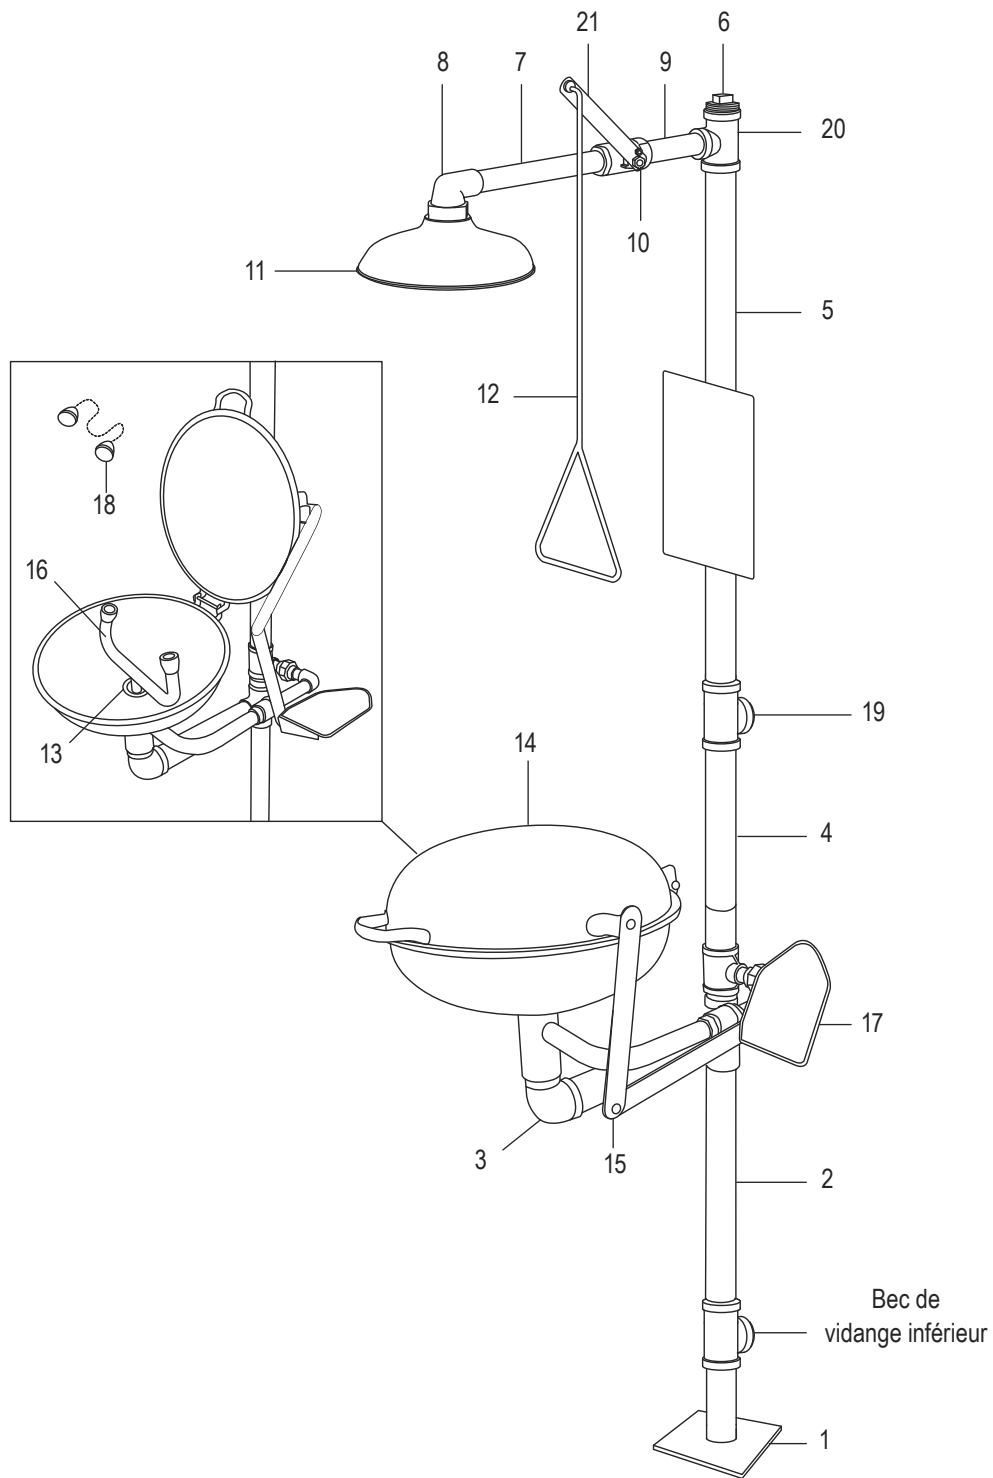

ULINE H-10735

**DOUCHE OCULAIRE EN
ACIER INOXYDABLE**

1 800 295-5510

uline.ca

#	DESCRIPTION	QTÉ	RÉF. ULINE	RÉF. DU FABRICANT
1	Plaque de base	1	H-10735-BSU	BS-001
2	Tuyau de vidange inférieur	1	-----	SP001
3	Ensemble de vidange du bassin	1	H-10735-EBDS	DS-001
4	Section de tuyau centrale	1	-----	SP002
5	Section de tuyau supérieure	1	-----	SP003
6	Bouchon à tête carrée	1	-----	SP004
7	Long tuyau de raccordement à la douche	1	-----	SP005
8	Coude de la pomme de douche	1	-----	SP006
9	Court tuyau de raccordement à la douche	1	-----	SP007
10	Robinet à bille de la douche	1	H-6697-P600	P600
11	Pomme de douche	1	H-10735-SH	SS-P150
12	Tirette	1	H-6697-P950	P950
13	Vis de vidange intérieure du bassin	1	-----	SP008
14	Bassin de douche oculaire	1	H-10735-EBC	SS-P100
15	Bras de bol de douche oculaire	2	-----	SP009
16	Tête de pulvérisation double	1	H-10735-ESS	P400
17	Poignée de poussée	1	H-10735-PH	SS-P850
18	Couvercles antipoussière pour douche oculaire	1	H-6697-200Y	SS-P200
19	Entrée horizontale centrale	1	-----	SM001
20	Entrée verticale supérieure	1	-----	SM002
21	Lever du robinet à bille de la douche	1	-----	SP010