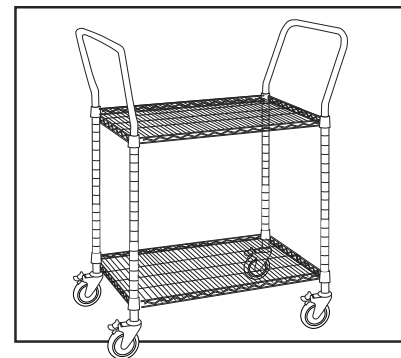

ULINE H-10766

**CHARIOT EN FIL DE MÉTAL
AVEC PROTECTION DES**

1-800-295-5510

uline.ca

#	DESCRIPTION	QTÉ	RÉF. ULINE	RÉF. DU FABRICANT
1	Manche	2	H-1419HNDL	24CARHANDLE
2	Tablette	2	H-2151-SHELF	H-2151-SHELF
3	Grande rondelle*	2	H-4276	DCSSKIT-ULINE
4	Rondelle de blocage*	1	H-4276	DCSSKIT-ULINE
5	Écrou freiné*	1	H-4276	DCSSKIT-ULINE
6	Boulon à tête hexagonale*	1	H-4276	DCSSKIT-ULINE
7	Chaîne de mise à la terre*	1	H-4276	DCSSKIT-ULINE
8	Anneau de retenue*	16	H-4276	DCSSKIT-ULINE
9	Support de tablette en aluminium*	16	H-4276	DCSSKIT-ULINE
10	Roulette conductrice	4	H-10767	H-10767

*Pièce d'un ensemble.