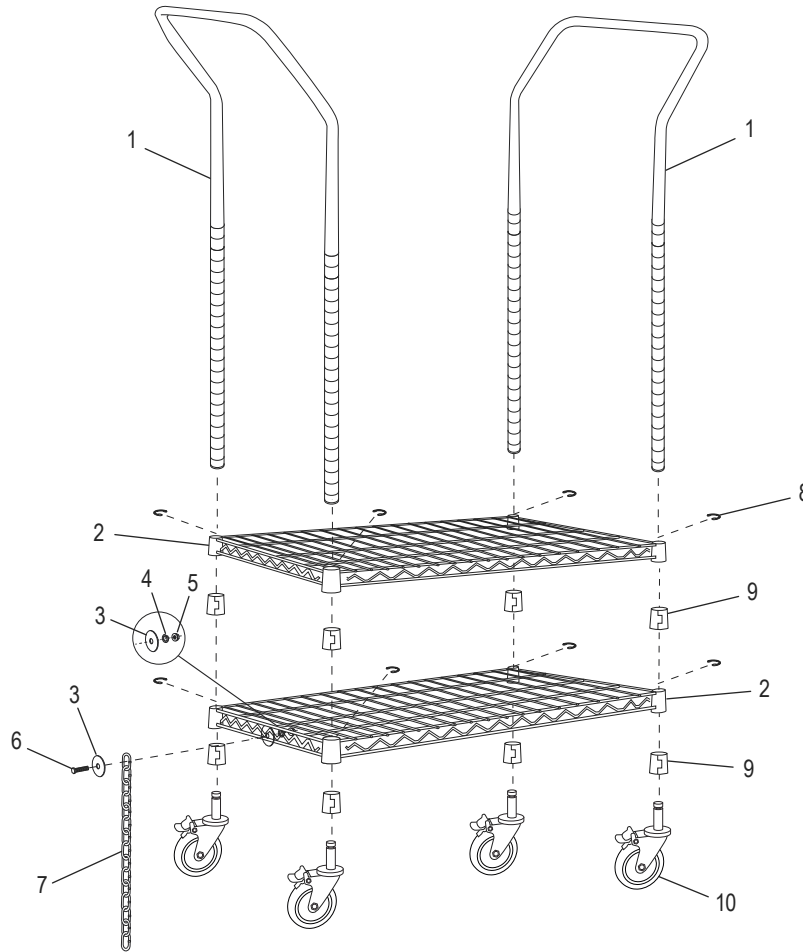

ULINE H-10766

ESD WIRE CART

1-800-295-5510
uline.com

Para Español, vea páginas 3-4.
Pour le français, consulter les pages 5-6.

#	DESCRIPTION	QTY.	ULINE PART NO.	MFG. PART NO.
1	Handle	2	H-1419HNDL	24CARHANDLE
2	Shelf	2	H-2151-SHELF	H-2151-SHELF
3	Large Washer*	2	H-4276	DCSSKIT-ULINE
4	Lock Washer*	1	H-4276	DCSSKIT-ULINE
5	Locknut*	1	H-4276	DCSSKIT-ULINE
6	Hex Head Bolt*	1	H-4276	DCSSKIT-ULINE
7	Grounding Chain*	1	H-4276	DCSSKIT-ULINE
8	Retaining Ring*	16	H-4276	DCSSKIT-ULINE
9	Aluminum Shelf Support*	16	H-4276	DCSSKIT-ULINE
10	Conductive Caster	4	H-10767	H-10767

*Part of a kit.

ULINE H-10766
ESD WIRE CART

1-800-295-5510
uline.com

#	DESCRIPTION	QTY.	ULINE PART NO.	MFG. PART NO.
	ESD Grounding Kit Includes: <ul style="list-style-type: none">• Large Washer #3 (2)• Lock Washer #4 (1)• Locknut #5 (1)• Hex Head Bolt #6 (1)• Grounding Chain #7 (1)• Retaining Ring #8 (16)• Aluminum Shelf Support #9 (16)	1	H-4276	DCSSKIT-ULINE

ULINE H-10766**CARRITO DE ALAMBRE ESD**

800-295-5510

uline.mx

#	DESCRIPCIÓN	CANT.	NO. DE PARTE DE ULINE	NO. DE PARTE DEL FABRICANTE
1	Asa	2	H-1419HNDL	24CARHANDLE
2	Repisa	2	H-2151-SHELF	H-2151-SHELF
3	Rondana Grande*	2	H-4276	DCSSKIT-ULINE
4	Rondana de Seguridad*	1	H-4276	DCSSKIT-ULINE
5	Contratuerca*	1	H-4276	DCSSKIT-ULINE
6	Perno de Cabeza Hexagonal*	1	H-4276	DCSSKIT-ULINE
7	Cadena para Hacer Tierra*	1	H-4276	DCSSKIT-ULINE
8	Anillo de Retención*	16	H-4276	DCSSKIT-ULINE
9	Soporte de Aluminio para Repisa*	16	H-4276	DCSSKIT-ULINE
10	Rueda Conductiva	4	H-10767	H-10767

*Parte de un kit.

ULINE H-10766

**CARRITO DE
ALAMBRE ESD**

800-295-5510
uline.mx

#	DESCRIPCIÓN	CANT.	NO. DE PARTE DE ULINE	NO. DE PARTE DEL FABRICANTE
	Kit ESD para Hacer Tierra Incluye: <ul style="list-style-type: none">• (2) Rondanas Grandes #3• (1) Rondana de Seguridad #4• (1) Contratuerca #5• (1) Perno de Cabeza Hexagonal #6• (1) Cadena para Hacer Tierra #7• (16) Anillos de Retención #8• (16) Soportes de Aluminio para Repisa #9	1	H-4276	DCSSKIT-ULINE