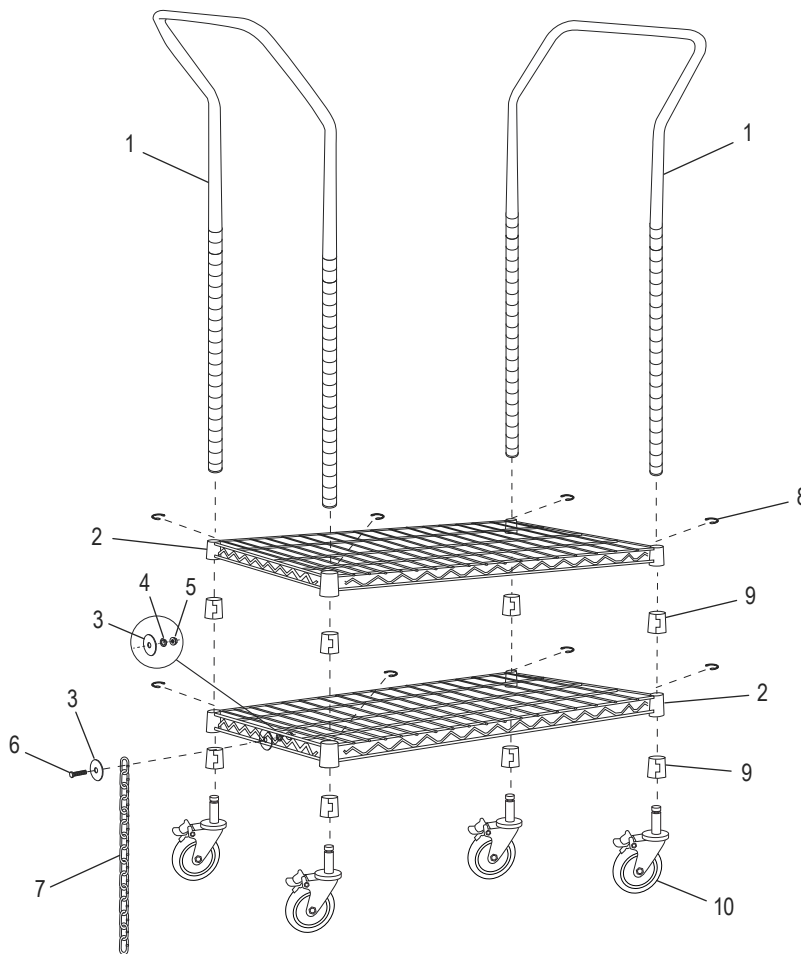

ULINE H-10766**CARRITO DE ALAMBRE ESD**

800-295-5510

uline.mx

#	DESCRIPCIÓN	CANT.	NO. DE PARTE DE ULINE	NO. DE PARTE DEL FABRICANTE
1	Asa	2	H-1419HNDL	24CARHANDLE
2	Repisa	2	H-2151-SHELF	H-2151-SHELF
3	Rondana Grande*	2	H-4276	DCSSKIT-ULINE
4	Rondana de Seguridad*	1	H-4276	DCSSKIT-ULINE
5	Contratuerca*	1	H-4276	DCSSKIT-ULINE
6	Perno de Cabeza Hexagonal*	1	H-4276	DCSSKIT-ULINE
7	Cadena para Hacer Tierra*	1	H-4276	DCSSKIT-ULINE
8	Anillo de Retención*	16	H-4276	DCSSKIT-ULINE
9	Soporte de Aluminio para Repisa*	16	H-4276	DCSSKIT-ULINE
10	Rueda Conductiva	4	H-10767	H-10767

*Parte de un kit.

ULINE H-10766

**CARRITO DE
ALAMBRE ESD**

800-295-5510
uline.mx

#	DESCRIPCIÓN	CANT.	NO. DE PARTE DE ULINE	NO. DE PARTE DEL FABRICANTE
	Kit ESD para Hacer Tierra Incluye: <ul style="list-style-type: none">• (2) Rondanas Grandes #3• (1) Rondana de Seguridad #4• (1) Contratuerca #5• (1) Perno de Cabeza Hexagonal #6• (1) Cadena para Hacer Tierra #7• (16) Anillos de Retención #8• (16) Soportes de Aluminio para Repisa #9	1	H-4276	DCSSKIT-ULINE

ULINE H-10766

**CHARIOT EN FIL DE MÉTAL
AVEC PROTECTION DES**

1-800-295-5510

uline.ca

#	DESCRIPTION	QTÉ	RÉF. ULINE	RÉF. DU FABRICANT
1	Manche	2	H-1419HNDL	24CARHANDLE
2	Tablette	2	H-2151-SHELF	H-2151-SHELF
3	Grande rondelle*	2	H-4276	DCSSKIT-ULINE
4	Rondelle de blocage*	1	H-4276	DCSSKIT-ULINE
5	Écrou freiné*	1	H-4276	DCSSKIT-ULINE
6	Boulon à tête hexagonale*	1	H-4276	DCSSKIT-ULINE
7	Chaîne de mise à la terre*	1	H-4276	DCSSKIT-ULINE
8	Anneau de retenue*	16	H-4276	DCSSKIT-ULINE
9	Support de tablette en aluminium*	16	H-4276	DCSSKIT-ULINE
10	Roulette conductrice	4	H-10767	H-10767