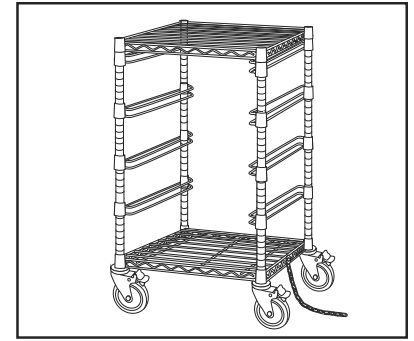

ULINE H-10768

**CARRITO PARA RESURTIR ESD –
40" DE ALTO**

800-295-5510
uline.mx

#	DESCRIPCIÓN	CANT.	NO. DE PARTE DE ULINE	NO. DE PARTE DEL FABRICANTE
1	Repisa	2	H-7027-SHELF	H-7027-SHELF
2	Deslizador de Gavetas	8	H-7029	24RAIL
3	Poste de Dos Piezas	4	-----	-----
4	Rondana Grande*	2	H-4276	DCSSKIT-ULINE
5	Rondana de Seguridad*	1	H-4276	DCSSKIT-ULINE
6	Contratuercas*	1	H-4276	DCSSKIT-ULINE
7	Perno de Cabeza Hexagonal*	1	H-4276	DCSSKIT-ULINE
8	Cadena para Hacer Tierra*	1	H-4276	DCSSKIT-ULINE
9	Soporte de Aluminio para Repisa*	24	H-4276	DCSSKIT-ULINE
10	Anillo de Retención*	16	H-4276	DCSSKIT-ULINE
11	Parachoque Circular	4	H-4842	DB2PK
12	Rueda Conductiva	4	H-10767	H-10767

*Parte de un kit.

**CARRITO PARA RESURTIR ESD –
40" DE ALTO**

#	DESCRIPCIÓN	CANT.	NO. DE PARTE DE ULINE	NO. DE PARTE DEL FABRICANTE
	Kit ESD para Hacer Tierra Incluye: <ul style="list-style-type: none">• (2) Rondanas Grandes #4• (1) Rondana de Seguridad #5• (1) Contratuerca #6• (1) Perno de Cabeza Hexagonal #7• (1) Cadena para Hacer Tierra #8• (16) Soportes de Aluminio para Repisa #9• (16) Anillos de Retención #10	2	H-4276	DCSSKIT-ULINE

ULINE H-10768

**CHARIOT DE RÉASSORTIMENT
AVEC PROTECTION DES –
HAUTEUR DE 101,6 cm (40 po)**

1-800-295-5510

uline.ca

#	DESCRIPTION	QTÉ	RÉF. ULINE	RÉF. DU FABRICANT
1	Tablette	2	H-7027-SHELF	H-7027-SHELF
2	Glissière pour boîte	8	H-7029	24RAIL
3	Montant à deux pièces	4	-----	-----
4	Grande rondelle*	2	H-4276	DCSSKIT-ULINE
5	Rondelle de blocage*	1	H-4276	DCSSKIT-ULINE
6	Écrou freiné*	1	H-4276	DCSSKIT-ULINE
7	Boulon à tête hexagonale*	1	H-4276	DCSSKIT-ULINE
8	Chaîne de mise à la terre*	1	H-4276	DCSSKIT-ULINE
9	Support de tablette en aluminium*	24	H-4276	DCSSKIT-ULINE
10	Anneau de retenue*	16	H-4276	DCSSKIT-ULINE
11	Butoir circulaire	4	H-4842	DB2PK
12	Roulette conductrice	4	H-10767	H-10767