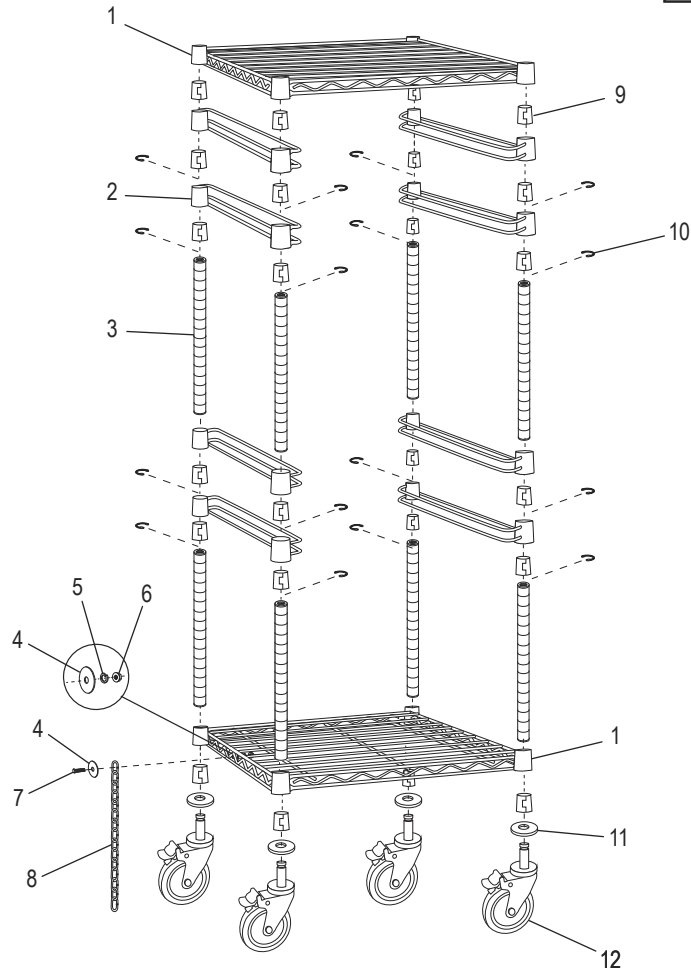

*Parte de un kit.

**CARRITO PARA RESURTIR ESD –
40" DE ALTO**

#	DESCRIPCIÓN	CANT.	NO. DE PARTE DE ULINE	NO. DE PARTE DEL FABRICANTE
	Kit ESD para Hacer Tierra Incluye: <ul style="list-style-type: none">• (2) Rondanas Grandes #4• (1) Rondana de Seguridad #5• (1) Contratuerca #6• (1) Perno de Cabeza Hexagonal #7• (1) Cadena para Hacer Tierra #8• (16) Soportes de Aluminio para Repisa #9• (16) Anillos de Retención #10	2	H-4276	DCSSKIT-ULINE

ULINE H-10768

**CHARIOT DE RÉASSORTIMENT
AVEC PROTECTION DES –
HAUTEUR DE 101,6 cm (40 po)**

1-800-295-5510

uline.ca

#	DESCRIPTION	QTÉ	RÉF. ULINE	RÉF. DU FABRICANT
1	Tablette	2	H-7027-SHELF	H-7027-SHELF
2	Glissière pour boîte	8	H-7029	24RAIL
3	Montant à deux pièces	4	-----	-----
4	Grande rondelle*	2	H-4276	DCSSKIT-ULINE
5	Rondelle de blocage*	1	H-4276	DCSSKIT-ULINE
6	Écrou freiné*	1	H-4276	DCSSKIT-ULINE
7	Boulon à tête hexagonale*	1	H-4276	DCSSKIT-ULINE
8	Chaîne de mise à la terre*	1	H-4276	DCSSKIT-ULINE
9	Support de tablette en aluminium*	24	H-4276	DCSSKIT-ULINE
10	Anneau de retenue*	16	H-4276	DCSSKIT-ULINE
11	Butoir circulaire	4	H-4842	DB2PK
12	Roulette conductrice	4	H-10767	H-10767

*Pièce d'un ensemble.

ULINE H-10768

1-800-295-5510

uline.ca

**CHARIOT DE RÉASSORTIMENT
AVEC PROTECTION DES –
HAUTEUR DE 101,6 cm (40 po)**

#	DESCRIPTION	QTÉ	RÉF. ULINE	RÉF. DU FABRICANT
	Ensemble de mise à la terre DES Comprend : <ul style="list-style-type: none">• Grande rondelle, n° 4 (2)• Rondelle de blocage, n° 5 (1)• Écrou freiné, n° 6 (1)• Boulon à tête hexagonale, n° 7 (1)• Chaîne de mise à la terre, n° 8 (1)• Support de tablette en aluminium, n° 9 (16)• Anneau de retenue, n° 10 (16)	2	H-4276	DCSSKIT-ULINE