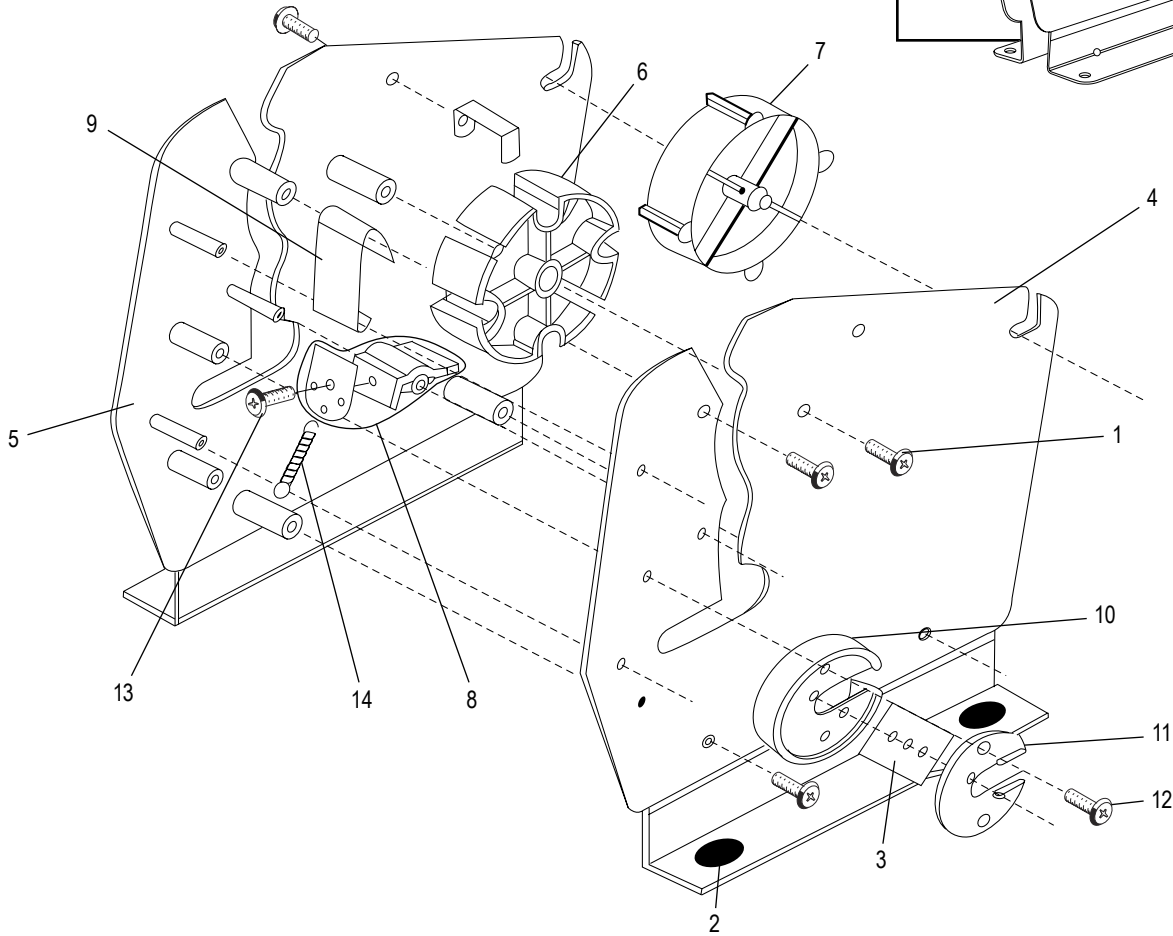

ULINE H-109 HEAVY DUTY BAG TAPER

1-800-295-5510
 uline.com

#	DESCRIPTION	QTY.	ULINE PART NO.	MFG. PART NO.
1	Screw	4	H-596-RSCREW	330217
2	Non-Slip Rubber Feet	4	H-109PELLET	605009r
3	Blade of Trimmer	1	H-109D	605016
4	Left Side Plate	1	-----	808001
5	Right Side Plate	1	-----	808002
6	Gear	1	H-109WH	808003
7	Tape Core	1	H-109C	808004
8	Blade Holder with Blade	1	H-109B	808BHS
9	Elbow Spring	1	H-109es	808007
10	Trimmer Blade Holder	1	h-109bh	808011
11	Trimmer Cover	1	h-109-18	808012
12	Screw For Trimmer Cover	1	h-109ss	808013
13	Screw For Tape Blade (Toothed)	1	H-109-808015	808015
14	Spring	1	H-109SP	808006

ULINE H-109**SELLADORA DE BOLSAS
DE USO PESADO**

800-295-5510

uline.mx

#	DESCRIPCIÓN	CANT.	NO. DE PARTE DE ULINE	NO. DE PARTE DEL FABRICANTE
1	Tornillo	4	H-596-RSCREW	330217
2	Patas de Goma Antideslizantes	4	H-109PELLET	605009r
3	Navaja de la Cortadora	1	H-109D	605016
4	Placa Lateral Izquierda	1	-----	808001
5	Placa Lateral Derecha	1	-----	808002
6	Engranaje	1	H-109WH	808003
7	Núcleo de la Cinta Adhesiva	1	H-109C	808004
8	Soporte de la Navaja con Navaja	1	H-109B	808BHS
9	Resorte del Codo	1	H-109es	808007
10	Soporte de la Navaja de Corte	1	h-109bh	808011
11	Cubierta de la Cortadora	1	h-109-18	808012
12	Tornillo para la Cubierta de la Cortadora	1	h-109ss	808013
13	Tornillo para la Navaja (Dentada) de Cinta	1	H-109-808015	808015
14	Resorte	1	H-109SP	808006