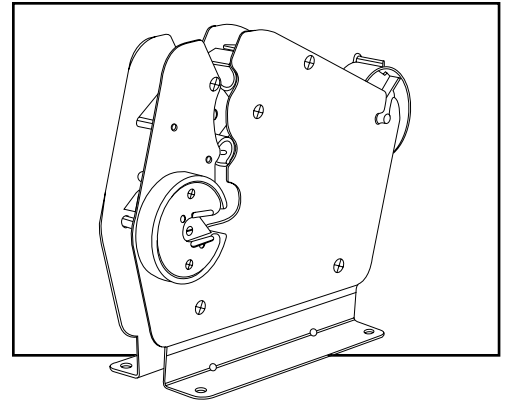

ULINE H-109 HEAVY DUTY BAG TAPER

1-800-295-5510
 uline.com

#	DESCRIPTION	QTY.	ULINE PART NO.	MFG. PART NO.
1	Screw	4	H-596-RSCREW	330217
2	Non-Slip Rubber Feet	4	H-109PELLET	605009r
3	Blade of Trimmer	1	H-109D	605016
4	Left Side Plate	1	-----	808001
5	Right Side Plate	1	-----	808002
6	Gear	1	H-109WH	808003
7	Tape Core	1	H-109C	808004
8	Blade Holder with Blade	1	H-109B	808BHS
9	Elbow Spring	1	H-109es	808007
10	Trimmer Blade Holder	1	h-109bh	808011
11	Trimmer Cover	1	h-109-18	808012
12	Screw For Trimmer Cover	1	h-109ss	808013
13	Screw For Tape Blade (Toothed)	1	H-109-808015	808015
14	Spring	1	H-109SP	808006

ULINE H-109**SELLADORA DE BOLSAS
DE USO PESADO**

800-295-5510

uline.mx

#	DESCRIPCIÓN	CANT.	NO. DE PARTE DE ULINE	NO. DE PARTE DEL FABRICANTE
1	Tornillo	4	H-596-RSCREW	330217
2	Patas de Goma Antideslizantes	4	H-109PELLET	605009r
3	Navaja de la Cortadora	1	H-109D	605016
4	Placa Lateral Izquierda	1	-----	808001
5	Placa Lateral Derecha	1	-----	808002
6	Engranaje	1	H-109WH	808003
7	Núcleo de la Cinta Adhesiva	1	H-109C	808004
8	Soporte de la Navaja con Navaja	1	H-109B	808BHS
9	Resorte del Codo	1	H-109es	808007
10	Soporte de la Navaja de Corte	1	h-109bh	808011
11	Cubierta de la Cortadora	1	h-109-18	808012
12	Tornillo para la Cubierta de la Cortadora	1	h-109ss	808013
13	Tornillo para la Navaja (Dentada) de Cinta	1	H-109-808015	808015
14	Resorte	1	H-109SP	808006