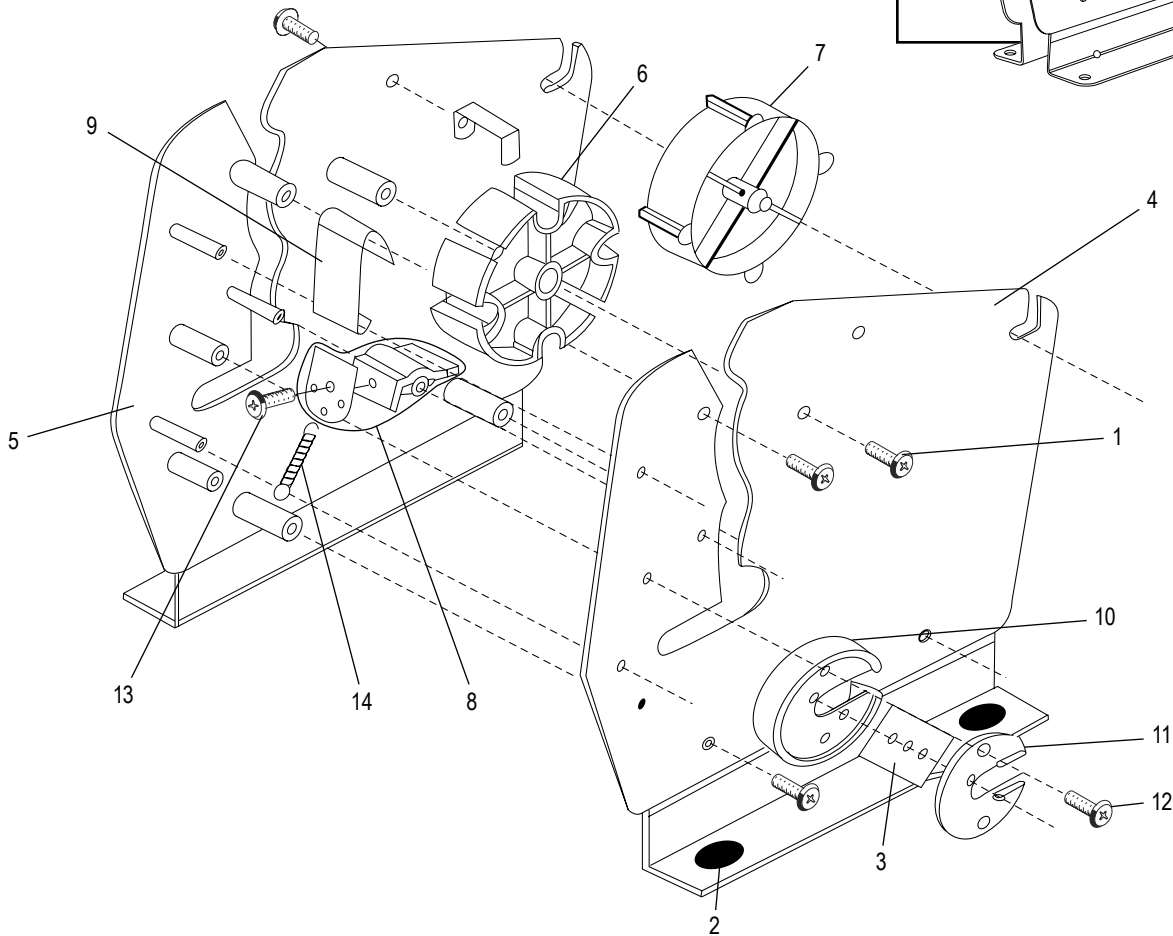

ULINE H-109**SELLADORA DE BOLSAS
DE USO PESADO**

800-295-5510

uline.mx

#	DESCRIPCIÓN	CANT.	NO. DE PARTE DE ULINE	NO. DE PARTE DEL FABRICANTE
1	Tornillo	4	H-596-RSCREW	330217
2	Patas de Goma Antideslizantes	4	H-109PELLET	605009r
3	Navaja de la Cortadora	1	H-109D	605016
4	Placa Lateral Izquierda	1	-----	808001
5	Placa Lateral Derecha	1	-----	808002
6	Engranaje	1	H-109WH	808003
7	Núcleo de la Cinta Adhesiva	1	H-109C	808004
8	Soporte de la Navaja con Navaja	1	H-109B	808BHS
9	Resorte del Codo	1	H-109es	808007
10	Soporte de la Navaja de Corte	1	h-109bh	808011
11	Cubierta de la Cortadora	1	h-109-18	808012
12	Tornillo para la Cubierta de la Cortadora	1	h-109ss	808013
13	Tornillo para la Navaja (Dentada) de Cinta	1	H-109-808015	808015
14	Resorte	1	H-109SP	808006

ULINE H-109
ENRUBANNEUSE À
SAC ROBUSTE

1-800-295-5510
 uline.ca

#	DESCRIPTION	QTÉ	RÉF. ULINE	RÉF. DU FABRICANT
1	Vis	4	H-596-RSCREW	330217
2	Pieds en caoutchouc antidérapants	4	H-109PELLET	605009r
3	Lame de coupe	1	H-109D	605016
4	Plaque latérale gauche	1	-----	808001
5	Plaque latérale droite	1	-----	808002
6	Engrenage	1	H-109WH	808003
7	Mandrin à ruban	1	H-109C	808004
8	Porte-lame avec lame	1	H-109B	808BHS
9	Ressort en coude	1	H-109es	808007
10	Porte-lame de coupe	1	h-109bh	808011
11	Couvre-lame	1	h-109-18	808012
12	Vis pour couvre-lame	1	h-109ss	808013
13	Vis pour lame de ruban adhésif (à dents)	1	H-109-808015	808015
14	Ressort	1	H-109SP	808006