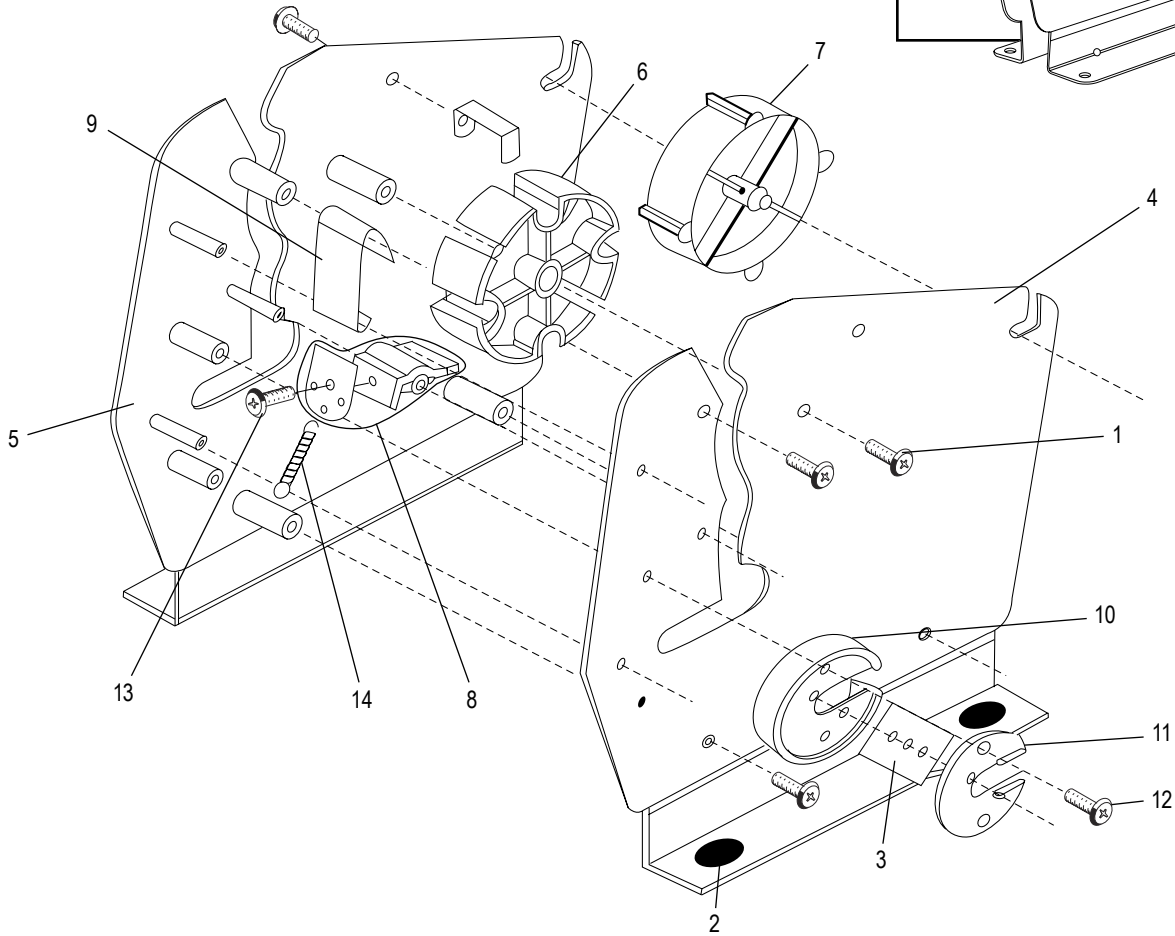

ULINE H-109 HEAVY DUTY BAG TAPER

1-800-295-5510
 uline.com

#	DESCRIPTION	QTY.	ULINE PART NO.	MFG. PART NO.
1	Screw	4	H-596-RSCREW	330217
2	Non-Slip Rubber Feet	4	H-109PELLET	605009r
3	Blade of Trimmer	1	H-109D	605016
4	Left Side Plate	1	-----	808001
5	Right Side Plate	1	-----	808002
6	Gear	1	H-109WH	808003
7	Tape Core	1	H-109C	808004
8	Blade Holder with Blade	1	H-109B	808BHS
9	Elbow Spring	1	H-109es	808007
10	Trimmer Blade Holder	1	h-109bh	808011
11	Trimmer Cover	1	h-109-18	808012
12	Screw For Trimmer Cover	1	h-109ss	808013
13	Screw For Tape Blade (Toothed)	1	H-109-808015	808015
14	Spring	1	H-109SP	808006

ULINE H-109**SELLADORA DE BOLSAS
DE USO PESADO**

800-295-5510

uline.mx

#	DESCRIPCIÓN	CANT.	NO. DE PARTE DE ULINE	NO. DE PARTE DEL FABRICANTE
1	Tornillo	4	H-596-RSCREW	330217
2	Patas de Goma Antideslizantes	4	H-109PELLET	605009r
3	Navaja de la Cortadora	1	H-109D	605016
4	Placa Lateral Izquierda	1	-----	808001
5	Placa Lateral Derecha	1	-----	808002
6	Engranaje	1	H-109WH	808003
7	Núcleo de la Cinta Adhesiva	1	H-109C	808004
8	Soporte de la Navaja con Navaja	1	H-109B	808BHS
9	Resorte del Codo	1	H-109es	808007
10	Soporte de la Navaja de Corte	1	h-109bh	808011
11	Cubierta de la Cortadora	1	h-109-18	808012
12	Tornillo para la Cubierta de la Cortadora	1	h-109ss	808013
13	Tornillo para la Navaja (Dentada) de Cinta	1	H-109-808015	808015
14	Resorte	1	H-109SP	808006