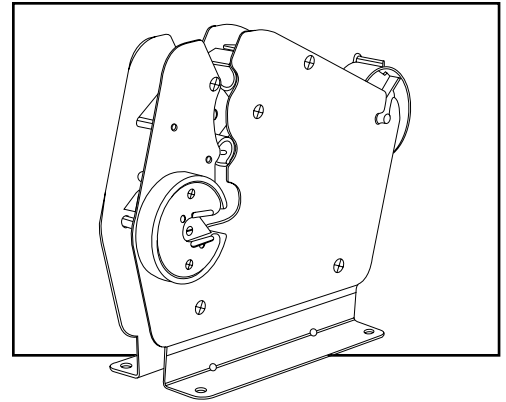

ULINE H-109 HEAVY DUTY BAG TAPER

1-800-295-5510
 uline.com

#	DESCRIPTION	QTY.	ULINE PART NO.	MFG. PART NO.
1	Screw	4	H-596-RSCREW	330217
2	Non-Slip Rubber Feet	4	H-109PELLET	605009r
3	Blade of Trimmer	1	H-109D	605016
4	Left Side Plate	1	-----	808001
5	Right Side Plate	1	-----	808002
6	Gear	1	H-109WH	808003
7	Tape Core	1	H-109C	808004
8	Blade Holder with Blade	1	H-109B	808BHS
9	Elbow Spring	1	H-109es	808007
10	Trimmer Blade Holder	1	h-109bh	808011
11	Trimmer Cover	1	h-109-18	808012
12	Screw For Trimmer Cover	1	h-109ss	808013
13	Screw For Tape Blade (Toothed)	1	H-109-808015	808015
14	Spring	1	H-109SP	808006

ULINE H-109**SELLADORA DE BOLSAS
DE USO PESADO**

800-295-5510

uline.mx

#	DESCRIPCIÓN	CANT.	NO. DE PARTE DE ULINE	NO. DE PARTE DEL FABRICANTE
1	Tornillo	4	H-596-RSCREW	330217
2	Patas de Goma Antideslizantes	4	H-109PELLET	605009r
3	Navaja de la Cortadora	1	H-109D	605016
4	Placa Lateral Izquierda	1	-----	808001
5	Placa Lateral Derecha	1	-----	808002
6	Engranaje	1	H-109WH	808003
7	Núcleo de la Cinta Adhesiva	1	H-109C	808004
8	Soporte de la Navaja con Navaja	1	H-109B	808BHS
9	Resorte del Codo	1	H-109es	808007
10	Soporte de la Navaja de Corte	1	h-109bh	808011
11	Cubierta de la Cortadora	1	h-109-18	808012
12	Tornillo para la Cubierta de la Cortadora	1	h-109ss	808013
13	Tornillo para la Navaja (Dentada) de Cinta	1	H-109-808015	808015
14	Resorte	1	H-109SP	808006