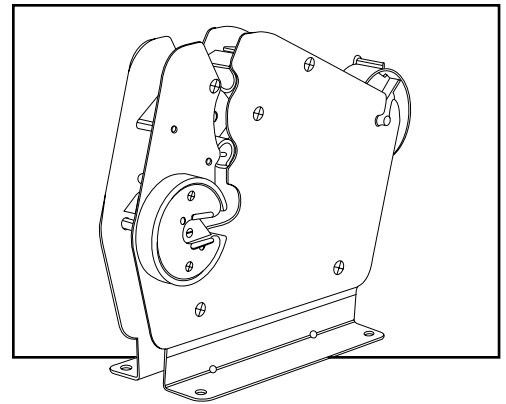

ULINE H-109**SELLADORA DE BOLSAS
DE USO PESADO**

800-295-5510

uline.mx

#	DESCRIPCIÓN	CANT.	NO. DE PARTE DE ULINE	NO. DE PARTE DEL FABRICANTE
1	Tornillo	4	H-596-RSCREW	330217
2	Patas de Goma Antideslizantes	4	H-109PELLET	605009r
3	Navaja de la Cortadora	1	H-109D	605016
4	Placa Lateral Izquierda	1	-----	808001
5	Placa Lateral Derecha	1	-----	808002
6	Engranaje	1	H-109WH	808003
7	Núcleo de la Cinta Adhesiva	1	H-109C	808004
8	Soporte de la Navaja con Navaja	1	H-109B	808BHS
9	Resorte del Codo	1	H-109es	808007
10	Soporte de la Navaja de Corte	1	h-109bh	808011
11	Cubierta de la Cortadora	1	h-109-18	808012
12	Tornillo para la Cubierta de la Cortadora	1	h-109ss	808013
13	Tornillo para la Navaja (Dentada) de Cinta	1	H-109-808015	808015
14	Resorte	1	H-109SP	808006

ULINE H-109
ENRUBANNEUSE À
SAC ROBUSTE

1-800-295-5510
 uline.ca

#	DESCRIPTION	QTÉ	RÉF. ULINE	RÉF. DU FABRICANT
1	Vis	4	H-596-RSCREW	330217
2	Pieds en caoutchouc antidérapants	4	H-109PELLET	605009r
3	Lame de coupe	1	H-109D	605016
4	Plaque latérale gauche	1	-----	808001
5	Plaque latérale droite	1	-----	808002
6	Engrenage	1	H-109WH	808003
7	Mandrin à ruban	1	H-109C	808004
8	Porte-lame avec lame	1	H-109B	808BHS
9	Ressort en coude	1	H-109es	808007
10	Porte-lame de coupe	1	h-109bh	808011
11	Couvre-lame	1	h-109-18	808012
12	Vis pour couvre-lame	1	h-109ss	808013
13	Vis pour lame de ruban adhésif (à dents)	1	H-109-808015	808015
14	Ressort	1	H-109SP	808006