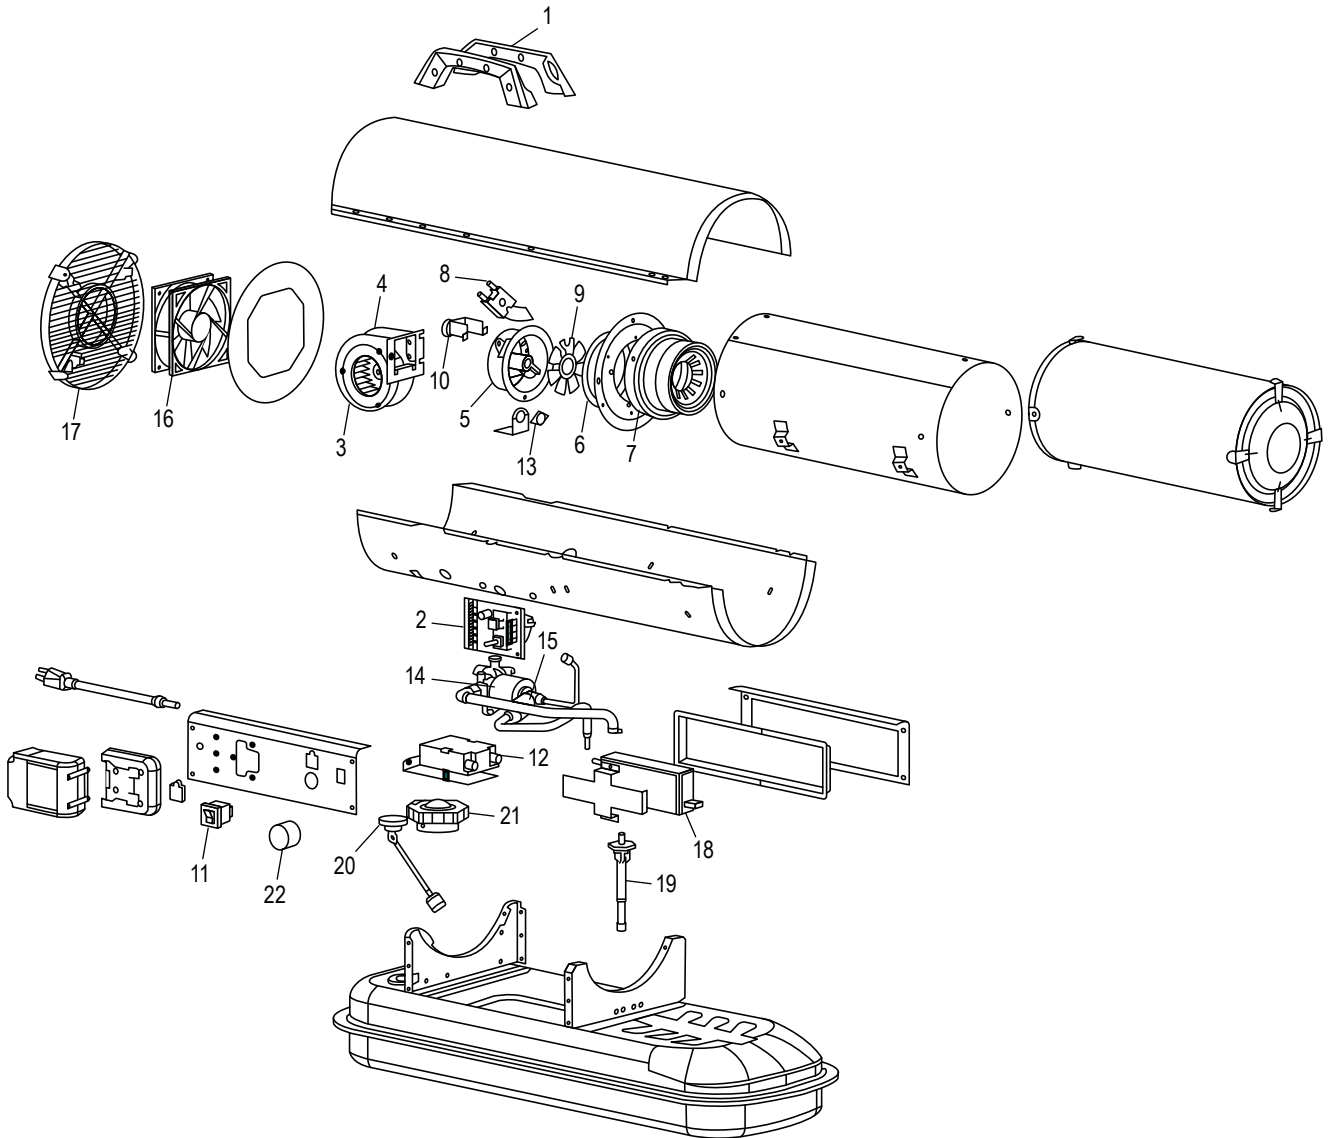

ULINE H-11009

CALENTADOR TORPEDO DE AIRE FORZADO DE BATERÍA

800-295-5510
uline.mx

**CALENTADOR TORPEDO
DE AIRE FORZADO DE
BATERÍA**

LISTA DE PARTES

#	DESCRIPCIÓN	CANT.	NO. DE PARTE DE ULINE	NO. DE PARTE DEL FABRICANTE
1	Ensamble del Asa	1	-----	ASM-00026
2	Placa de Circuito Impreso	1	H-11009-CBQ	EL-00064
3	Ensamble del Soplador	1	-----	ASM-00107
4	Motor del Ventilador del Soplador	1	-----	EL-00065
5	Cuerpo del Quemador	1	-----	75-036-0180
6	Empaque del Cuerpo del Quemador	1	-----	72-035-0640
7	Empaque de la Tapa de Difusión	1	-----	01.03.75.007010043
8	Ensamble de la Bujía	1	H-11017	75-075-0200
9	Boquilla	1	H-11016	75-036-0460
10	Ensamble de la Fococelda	1	-----	GC-00196
11	Interruptor de Corriente	1	-----	EL-00072
12	Módulo de Chispa	1	-----	EL-00073
13	Interruptor de Límite Alto	1	-----	70-019-0100
14	Bomba para Combustible	1	-----	EL-00075
15	Válvula de Descarga	1	-----	EL-00076
16	Ventilador de Enfriamiento	1	H-11012	EL-00077
17	Protector de Ventilador	1	-----	GC-00247
18	Adaptador	1	-----	EL-00086
19	Filtro de Combustible	1	H-11013	70-003-0100
20	Medidor de Combustible	1	-----	70-007-0215
21	Tapa para Combustible	1	H-6513-CAP	70-006-0140
22	Perilla del Termostato	1	-----	GC-00188
	Terminal DeWalt®/Milwaukee® (No Se Muestra)	2	H-11011	ASM-00040
	Terminal Makita® (No Se Muestra)	2	H-11014	ASM-00039
	Terminal Mastercraft® (No Se Muestra)	2	H-11015	ASM-00071
	Terminal Black & Decker®/Porter-Cable® (No Se Muestra)	2	H-11010	ASM-00038