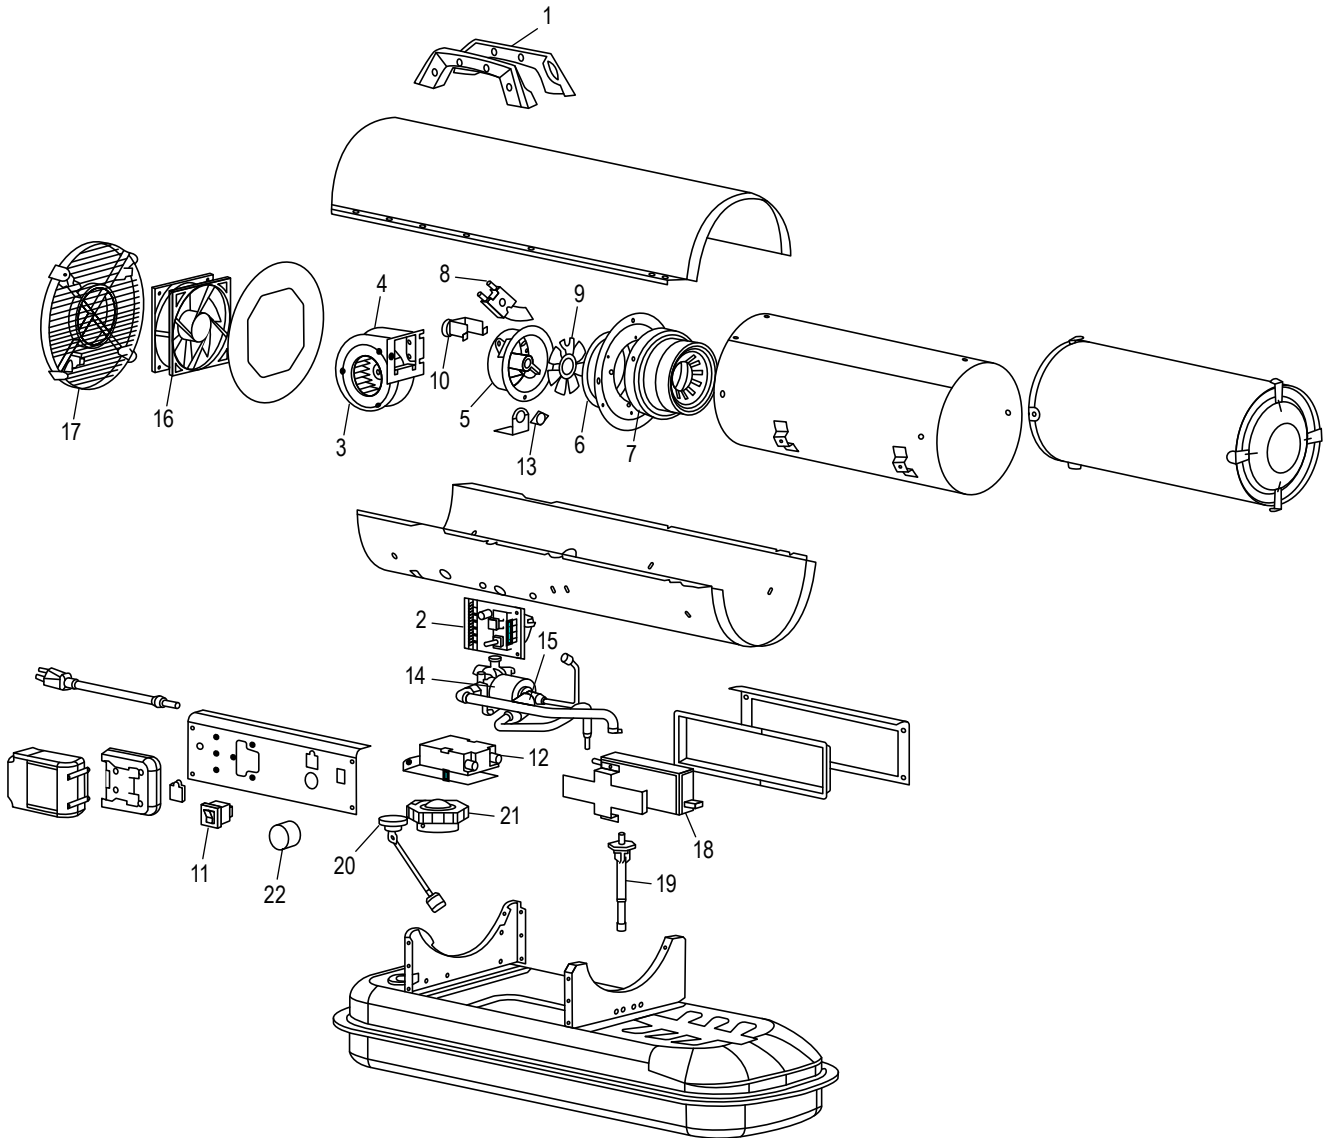

ULINE H-11009

CALENTADOR TORPEDO DE AIRE FORZADO DE BATERÍA

800-295-5510
uline.mx

**CALENTADOR TORPEDO
DE AIRE FORZADO DE
BATERÍA**

LISTA DE PARTES

#	DESCRIPCIÓN	CANT.	NO. DE PARTE DE ULINE	NO. DE PARTE DEL FABRICANTE
1	Ensamble del Asa	1	-----	ASM-00026
2	Placa de Circuito Impreso	1	-----	EL-00064
3	Ensamble del Soplador	1	-----	ASM-00107
4	Motor del Ventilador del Soplador	1	-----	EL-00065
5	Cuerpo del Quemador	1	-----	75-036-0180
6	Empaque del Cuerpo del Quemador	1	-----	72-035-0640
7	Empaque de la Tapa de Difusión	1	-----	01.03.75.007010043
8	Ensamble de la Bujía	1	H-11017	75-075-0200
9	Boquilla	1	H-11016	75-036-0460
10	Ensamble de la Fococelda	1	-----	GC-00196
11	Interruptor de Corriente	1	-----	EL-00072
12	Módulo de Chispa	1	-----	EL-00073
13	Interruptor de Límite Alto	1	-----	70-019-0100
14	Bomba para Combustible	1	-----	EL-00075
15	Válvula de Descarga	1	-----	EL-00076
16	Ventilador de Enfriamiento	1	H-11012	EL-00077
17	Protector de Ventilador	1	-----	GC-00247
18	Adaptador	1	-----	EL-00086
19	Filtro de Combustible	1	H-11013	70-003-0100
20	Medidor de Combustible	1	-----	70-007-0215
21	Tapa para Combustible	1	-----	70-006-0140
22	Perilla del Termostato	1	-----	GC-00188
	Terminal DeWalt®/Milwaukee® (No Se Muestra)	2	H-11011	ASM-00040
	Terminal Makita® (No Se Muestra)	2	H-11014	ASM-00039
	Terminal Mastercraft® (No Se Muestra)	2	H-11015	ASM-00071
	Terminal Black & Decker®/Porter-Cable® (No Se Muestra)	2	H-11010	ASM-00038