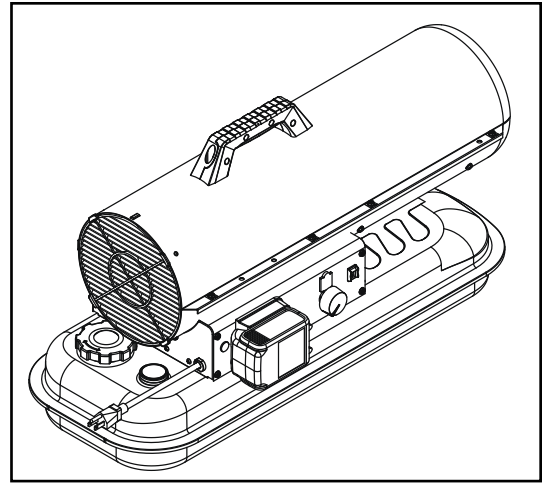

ULINE H-11009

CALENTADOR TORPEDO DE AIRE FORZADO DE BATERÍA

800-295-5510
uline.mx

**CALENTADOR TORPEDO
DE AIRE FORZADO DE
BATERÍA**

LISTA DE PARTES

#	DESCRIPCIÓN	CANT.	NO. DE PARTE DE ULINE	NO. DE PARTE DEL FABRICANTE
1	Ensamble del Asa	1	-----	ASM-00026
2	Placa de Circuito Impreso	1	H-11009-CBQ	EL-00064
3	Ensamble del Soplador	1	-----	ASM-00107
4	Motor del Ventilador del Soplador	1	-----	EL-00065
5	Cuerpo del Quemador	1	-----	75-036-0180
6	Empaque del Cuerpo del Quemador	1	-----	72-035-0640
7	Empaque de la Tapa de Difusión	1	-----	01.03.75.007010043
8	Ensamble de la Bujía	1	H-11017	75-075-0200
9	Boquilla	1	H-11016	75-036-0460
10	Ensamble de la Fococelda	1	-----	GC-00196
11	Interruptor de Corriente	1	-----	EL-00072
12	Módulo de Chispa	1	-----	EL-00073
13	Interruptor de Límite Alto	1	-----	70-019-0100
14	Bomba para Combustible	1	-----	EL-00075
15	Válvula de Descarga	1	-----	EL-00076
16	Ventilador de Enfriamiento	1	H-11012	EL-00077
17	Protector de Ventilador	1	-----	GC-00247
18	Adaptador	1	-----	EL-00086
19	Filtro de Combustible	1	H-11013	70-003-0100
20	Medidor de Combustible	1	-----	70-007-0215
21	Tapa para Combustible	1	H-6513-CAP	70-006-0140
22	Perilla del Termostato	1	-----	GC-00188
	Terminal DeWalt®/Milwaukee® (No Se Muestra)	2	H-11011	ASM-00040
	Terminal Makita® (No Se Muestra)	2	H-11014	ASM-00039
	Terminal Mastercraft® (No Se Muestra)	2	H-11015	ASM-00071
	Terminal Black & Decker®/Porter-Cable® (No Se Muestra)	2	H-11010	ASM-00038