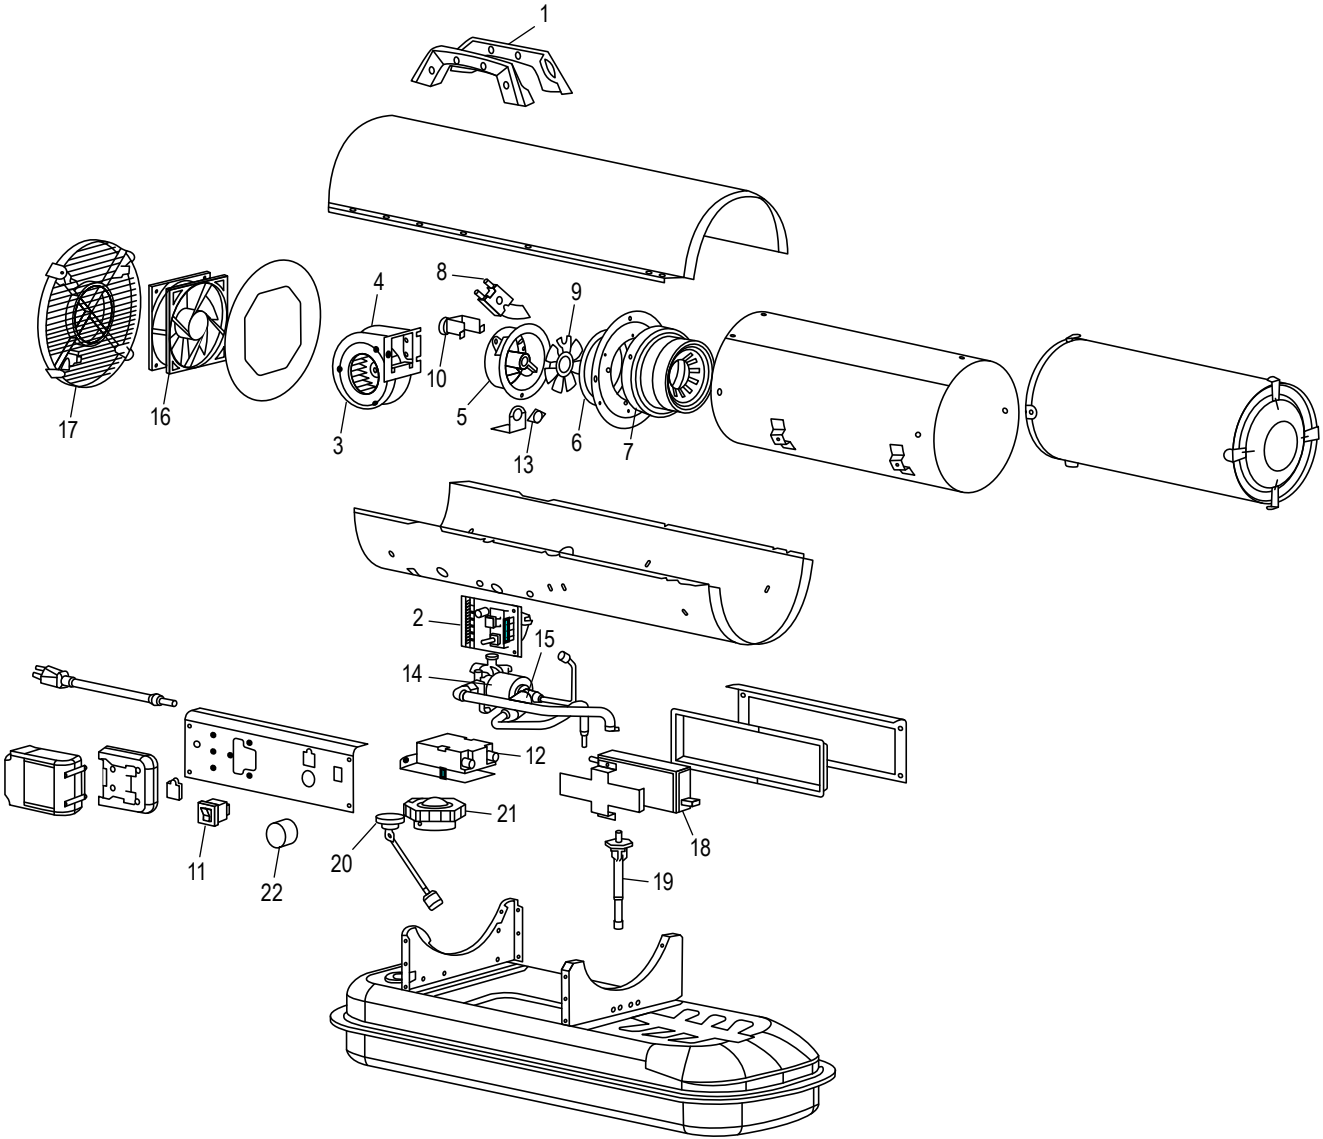

ULINE H-11009

BATTERY OPERATED FORCED AIR HEATER

1-800-295-5510
uline.com

ULINE H-11009
**BATTERY OPERATED
FORCED AIR HEATER**

1-800-295-5510
uline.com

PARTS LIST

#	DESCRIPTION	QTY.	ULINE PART NO.	MFG. PART NO.
1	Handle Assembly	1	-----	ASM-00026
2	Printed Circuit Board	1	H-11009-CBQ	EL-00064
3	Blower Assembly	1	-----	ASM-00107
4	Blower Fan Motor	1	-----	EL-00065
5	Burner Body	1	-----	75-036-0180
6	Burner Body Gasket	1	-----	72-035-0640
7	Diffusion Cap Gasket	1	-----	01.03.75.007010043
8	Spark Plug Assembly	1	H-11017	75-075-0200
9	Nozzle	1	H-11016	75-036-0460
10	Photocell Assembly	1	-----	GC-00196
11	Power Switch	1	-----	EL-00072
12	Spark Module	1	-----	EL-00073
13	High Limit Switch	1	-----	70-019-0100
14	Fuel Pump	1	-----	EL-00075
15	Dump Valve	1	-----	EL-00076
16	Cooling Fan	1	H-11012	EL-00077
17	Fan Guard	1	-----	GC-00247
18	Power Adapter	1	-----	EL-00086
19	Fuel Filter	1	H-11013	70-003-0100
20	Fuel Gauge	1	-----	70-007-0215
21	Fuel Cap	1	H-6513-CAP	70-006-0140
22	Thermostat Knob	1	-----	GC-00188
	DeWalt®/Milwaukee® Terminal (Not Shown)	2	H-11011	ASM-00040
	Makita® Terminal (Not Shown)	2	H-11014	ASM-00039
	Mastercraft® Terminal (Not Shown)	2	H-11015	ASM-00071
	Black & Decker®/Porter-Cable® Terminal (Not Shown)	2	H-11010	ASM-00038