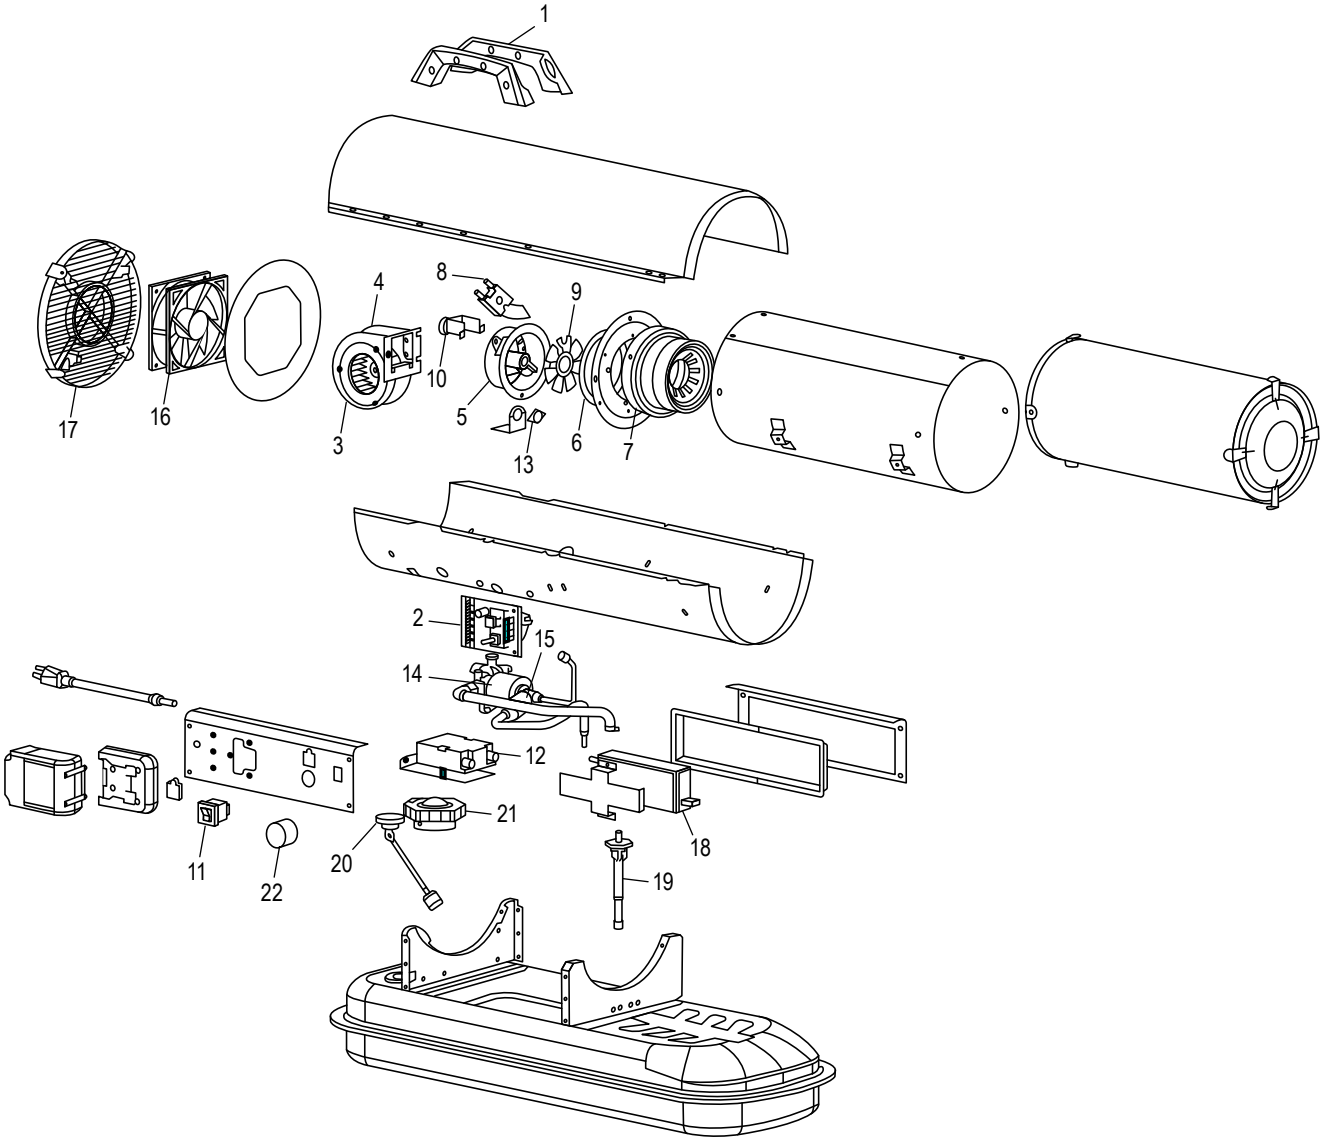

ULINE H-11009

BATTERY OPERATED FORCED AIR HEATER

1-800-295-5510
uline.com

ULINE H-11009
BATTERY OPERATED
FORCED AIR HEATER

1-800-295-5510
uline.com

PARTS LIST

#	DESCRIPTION	QTY.	ULINE PART NO.	MFG. PART NO.
1	Handle Assembly	1	-----	ASM-00026
2	Printed Circuit Board	1	-----	EL-00064
3	Blower Assembly	1	-----	ASM-00107
4	Blower Fan Motor	1	-----	EL-00065
5	Burner Body	1	-----	75-036-0180
6	Burner Body Gasket	1	-----	72-035-0640
7	Diffusion Cap Gasket	1	-----	01.03.75.007010043
8	Spark Plug Assembly	1	H-11017	75-075-0200
9	Nozzle	1	H-11016	75-036-0460
10	Photocell Assembly	1	-----	GC-00196
11	Power Switch	1	-----	EL-00072
12	Spark Module	1	-----	EL-00073
13	High Limit Switch	1	-----	70-019-0100
14	Fuel Pump	1	-----	EL-00075
15	Dump Valve	1	-----	EL-00076
16	Cooling Fan	1	H-11012	EL-00077
17	Fan Guard	1	-----	GC-00247
18	Power Adapter	1	-----	EL-00086
19	Fuel Filter	1	H-11013	70-003-0100
20	Fuel Gauge	1	-----	70-007-0215
21	Fuel Cap	1	-----	70-006-0140
22	Thermostat Knob	1	-----	GC-00188
	DeWalt®/Milwaukee® Terminal (Not Shown)	2	H-11011	ASM-00040
	Makita® Terminal (Not Shown)	2	H-11014	ASM-00039
	Mastercraft® Terminal (Not Shown)	2	H-11015	ASM-00071
	Black & Decker®/Porter-Cable® Terminal (Not Shown)	2	H-11010	ASM-00038