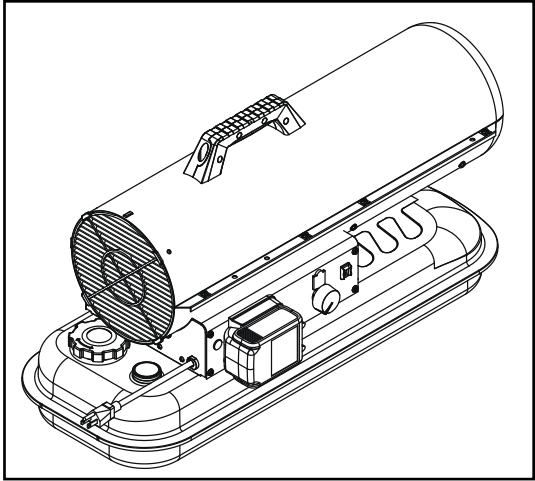

## BATTERY OPERATED FORCED AIR HEATER

1-800-295-5510  
uline.com

**ULINE** H-11009  
**BATTERY OPERATED  
FORCED AIR HEATER**

1-800-295-5510  
uline.com

**PARTS LIST**

#	DESCRIPTION	QTY.	ULINE PART NO.	MFG. PART NO.
1	Handle Assembly	1	-----	ASM-00026
2	Printed Circuit Board	1	<a href="#">H-11009-CBQ</a>	EL-00064
3	Blower Assembly	1	-----	ASM-00107
4	Blower Fan Motor	1	-----	EL-00065
5	Burner Body	1	-----	75-036-0180
6	Burner Body Gasket	1	-----	72-035-0640
7	Diffusion Cap Gasket	1	-----	01.03.75.007010043
8	Spark Plug Assembly	1	<a href="#">H-11017</a>	75-075-0200
9	Nozzle	1	<a href="#">H-11016</a>	75-036-0460
10	Photocell Assembly	1	-----	GC-00196
11	Power Switch	1	-----	EL-00072
12	Spark Module	1	-----	EL-00073
13	High Limit Switch	1	-----	70-019-0100
14	Fuel Pump	1	-----	EL-00075
15	Dump Valve	1	-----	EL-00076
16	Cooling Fan	1	<a href="#">H-11012</a>	EL-00077
17	Fan Guard	1	-----	GC-00247
18	Power Adapter	1	-----	EL-00086
19	Fuel Filter	1	<a href="#">H-11013</a>	70-003-0100
20	Fuel Gauge	1	-----	70-007-0215
21	Fuel Cap	1	<a href="#">H-6513-CAP</a>	70-006-0140
22	Thermostat Knob	1	-----	GC-00188
	DeWalt®/Milwaukee® Terminal (Not Shown)	2	<a href="#">H-11011</a>	ASM-00040
	Makita® Terminal (Not Shown)	2	<a href="#">H-11014</a>	ASM-00039
	Mastercraft® Terminal (Not Shown)	2	<a href="#">H-11015</a>	ASM-00071
	Black & Decker®/Porter-Cable® Terminal (Not Shown)	2	<a href="#">H-11010</a>	ASM-00038