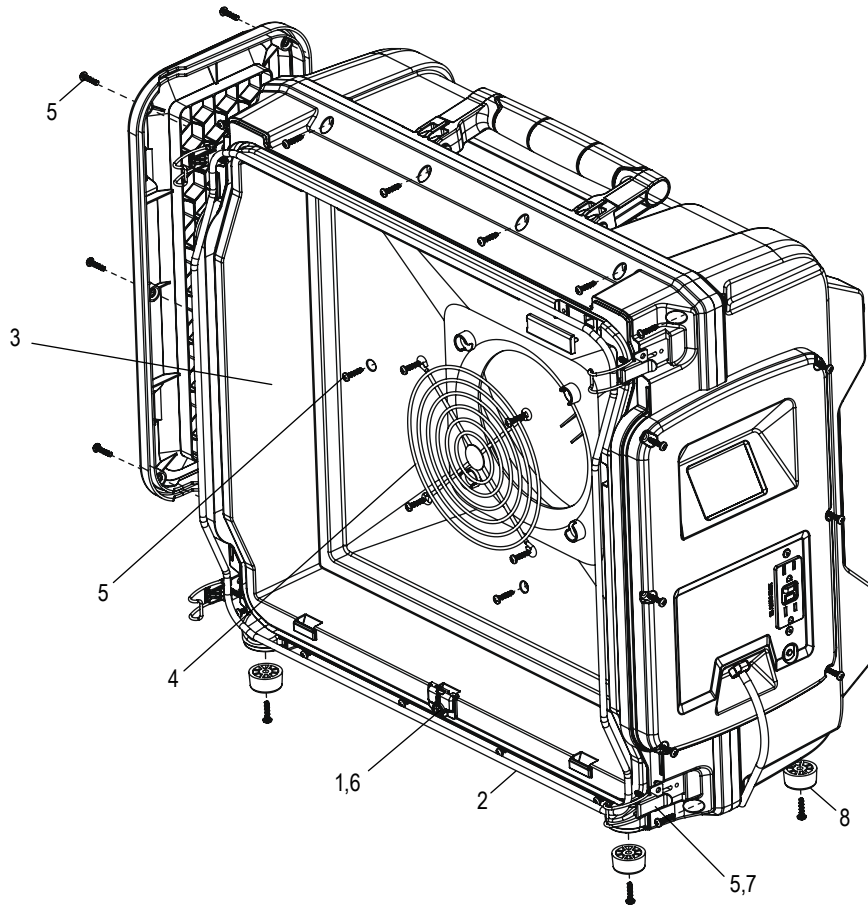

ENSEMBLE DU PLÉNUM

#	DESCRIPTION	QTÉ	RÉF. ULINE	RÉF. DU FABRICANT
1	Dispositif de retenue	1	-----	125776
2	Joint d'étanchéité	6.8	-----	124642
3	Plénum	1	-----	124547
4	Grille	1	-----	124543
5	Vis hi-lo n° 10-16 x 3/4	36	-----	112676S
6	Vis n° 8 x 1/2	1	-----	112358S
7	Loquet	4	-----	108744
8	Grande patte	4	-----	106508
	Plaque (non illustré)	1	-----	124989