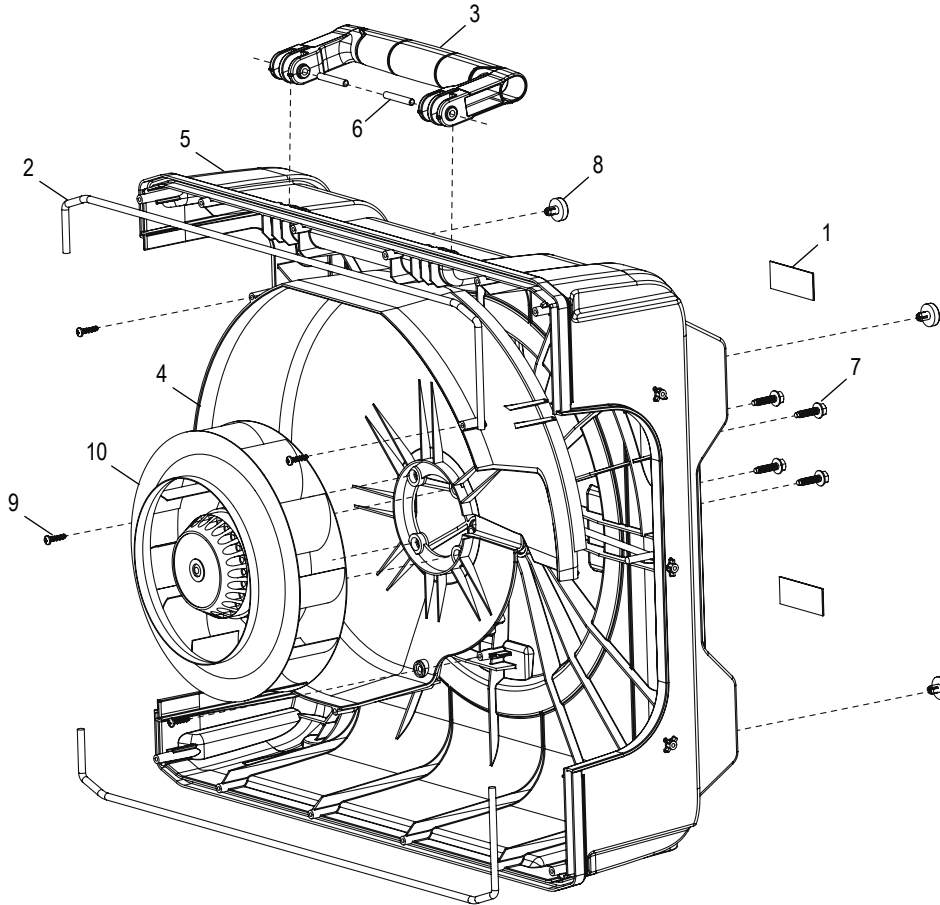

ULINE H-11028 AIR SCRUBBER

1-800-295-5510
uline.com

Para Español, vea páginas 4-6.
Pour le français, consulter les pages 7-9.

REAR PANEL ASSEMBLY

#	DESCRIPTION	QTY.	ULINE PART NO.	MFG. PART NO.
1	Velcro	4	-----	124799
2	Gasket	5	-----	124642
3	Handle	1	-----	124552
4	Shroud	1	-----	124546
5	Rear Panel	1	-----	124545
6	Pin	2	-----	124541
7	M6 x 1 x 25 mm Screw	4	-----	119415S
8	Small Foot	4	-----	117008S
9	#10-16 x 3/4 Screw	4	-----	112676S
10	Blower Assembly	1	-----	102567

PLENUM ASSEMBLY

#	DESCRIPTION	QTY.	ULINE PART NO.	MFG. PART NO.
1	Retainer	1	-----	125776
2	Gasket	6.8	-----	124642
3	Plenum	1	-----	124547
4	Grill	1	-----	124543
5	#10-16 x 3/4 Hi-Lo Screw	36	-----	112676S
6	#8 x 1/2 Screw	1	-----	112358S
7	Latch	4	-----	108744
8	Large Foot	4	-----	106508
	Plate (Not Shown)	1	-----	124989

ULINE H-11028
AIR SCRUBBER

1-800-295-5510
 uline.com

COMPLETE ASSEMBLY

#	DESCRIPTION	QTY.	ULINE PART NO.	MFG. PART NO.
1	Right Filter Retainer	1	-----	125775
2	Left Filter Retainer	1	-----	125774
3	Label	1	-----	124575
4	Cap Assembly	1	-----	124557
5	Door	1	-----	124548
6	#8 x 1/2 Screw	2	-----	112358S