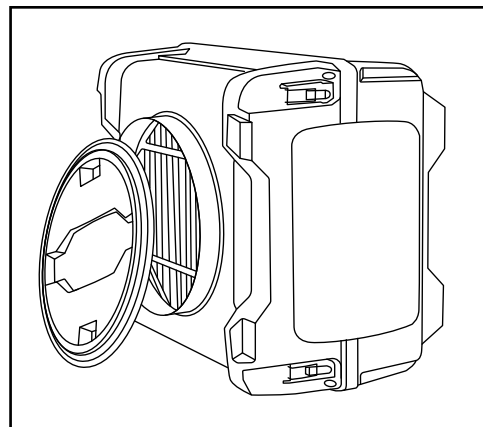

ENSEMBLE DU PANNEAU ARRIÈRE

#	DESCRIPTION	QTÉ	RÉF. ULINE	RÉF. DU FABRICANT
1	Velcro	4	-----	124799
2	Joint d'étanchéité	5	-----	124642
3	Poignée	1	-----	124552
4	Protecteur	1	-----	124546
5	Panneau arrière	1	-----	124545
6	Goupille	2	-----	124541
7	Vis M6 x 1 x 25 mm	4	-----	119415S
8	Petite patte	4	-----	117008S
9	Vis n° 10-16 x 3/4	4	-----	112676S
10	Ensemble de la soufflerie	1	-----	102567