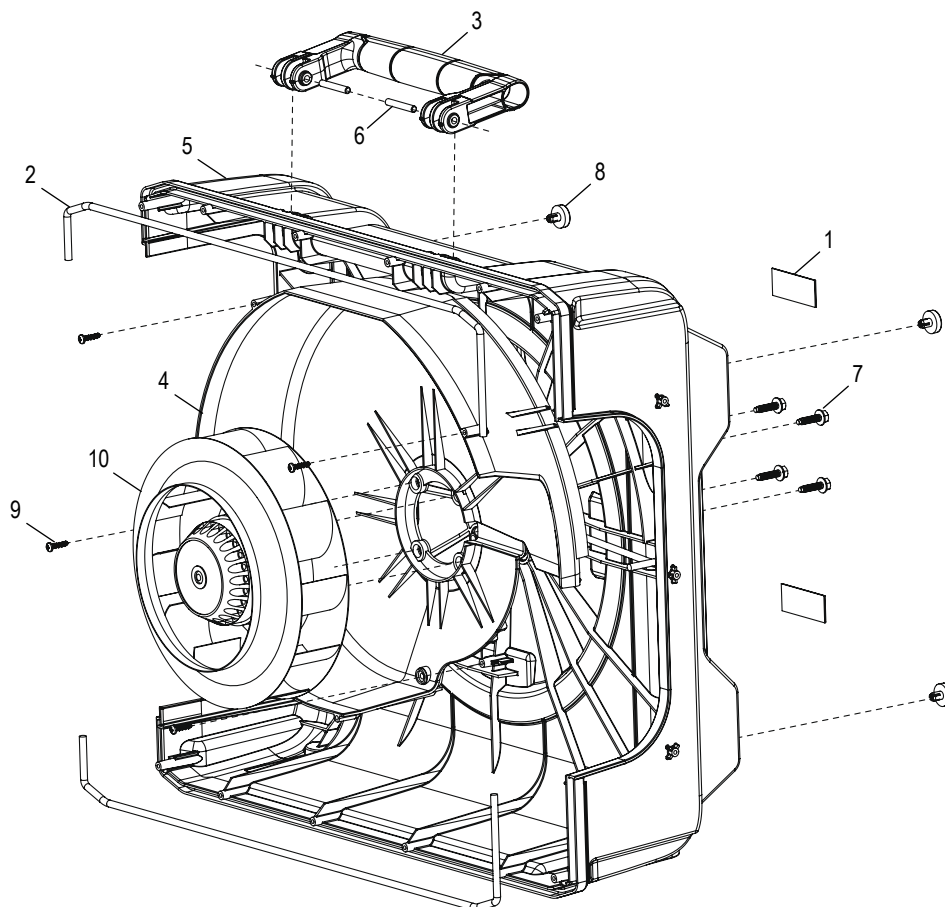

ULINE H-11028
PURIFICADOR DE
AIRE INDUSTRIAL

800-295-5510
 uline.mx

ENSAMBLE TERMINADO

#	DESCRIPCIÓN	CANT.	NO. DE PARTE DE ULINE	NO. DE PARTE DEL FABRICANTE
1	Retenedor del Filtro Derecho	1	-----	125775
2	Retenedor del Filtro Izquierdo	1	-----	125774
3	Etiqueta	1	-----	124575
4	Ensamble de la Tapa	1	-----	124557
5	Puerta	1	-----	124548
6	Tornillo #8 x 1/2	2	-----	112358S

ENSEMBLE DU PANNEAU ARRIÈRE

#	DESCRIPTION	QTÉ	RÉF. ULINE	RÉF. DU FABRICANT
1	Velcro	4	-----	124799
2	Joint d'étanchéité	5	-----	124642
3	Poignée	1	-----	124552
4	Protecteur	1	-----	124546
5	Panneau arrière	1	-----	124545
6	Goupille	2	-----	124541
7	Vis M6 x 1 x 25 mm	4	-----	119415S
8	Petite patte	4	-----	117008S
9	Vis n° 10-16 x 3/4	4	-----	112676S
10	Ensemble de la soufflerie	1	-----	102567