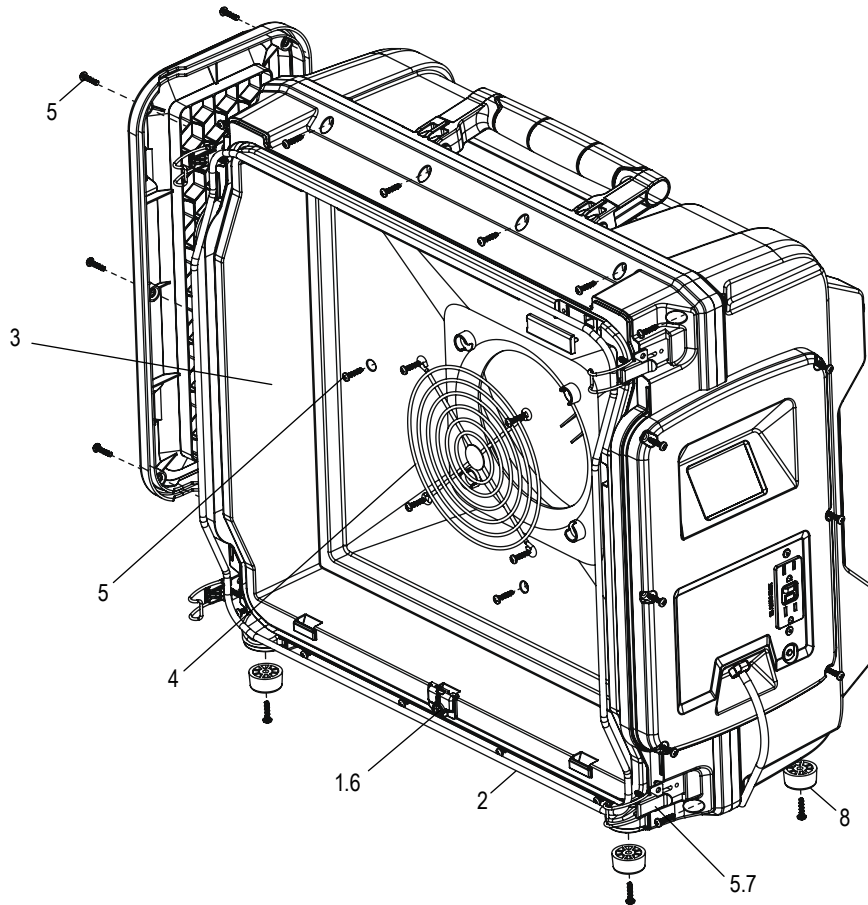

ULINE H-11028 PURIFICADOR DE AIRE INDUSTRIAL

800-295-5510
uline.mx

ENSAMBLE DEL PLÉNUM

#	DESCRIPCIÓN	CANT.	NO. DE PARTE DE ULINE	NO. DE PARTE DEL FABRICANTE
1	Retenedor	1	-----	125776
2	Empaque	6.8	-----	124642
3	Plénum	1	-----	124547
4	Rejilla	1	-----	124543
5	#10-16 x 3/4 Tornillo de Rosca Alta y Baja	36	-----	112676S
6	Tornillo #8 x 1/2	1	-----	112358S
7	Pestillo	4	-----	108744
8	Pata Grande	4	-----	106508
	Placa (No Se Muestra)	1	-----	124989