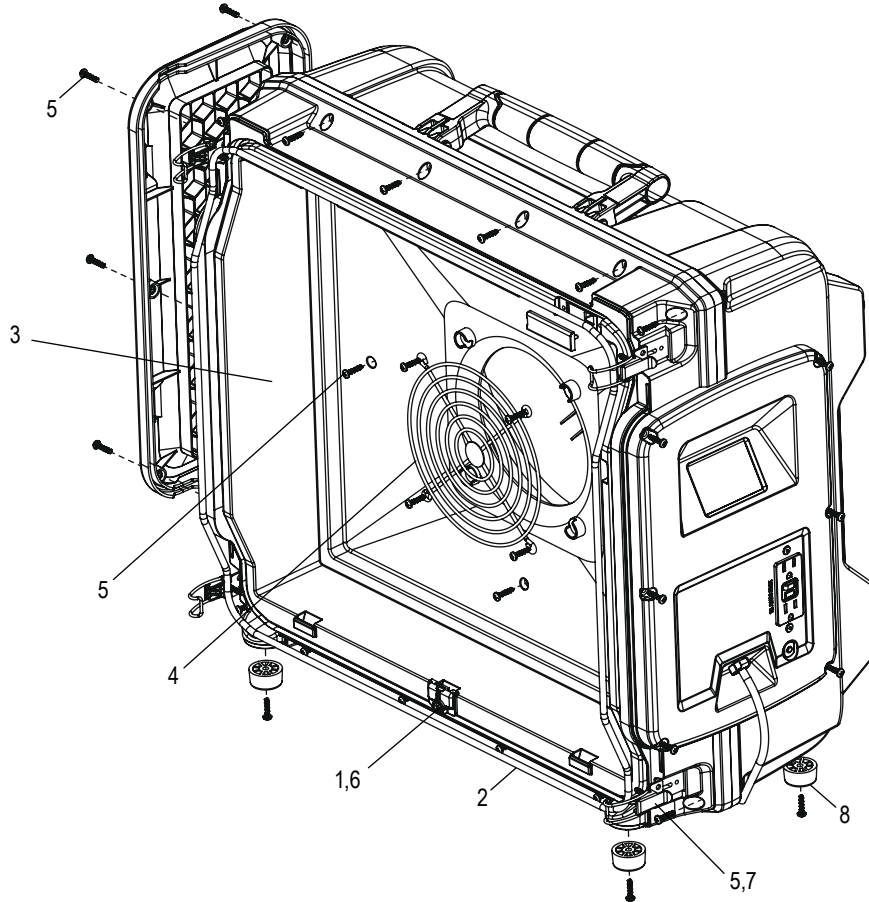

ULINE H-11028 AIR SCRUBBER

1-800-295-5510
uline.com

Para Español, vea páginas 4-6.
Pour le français, consulter les pages 7-9.

REAR PANEL ASSEMBLY

#	DESCRIPTION	QTY.	ULINE PART NO.	MFG. PART NO.
1	Velcro	4	-----	124799
2	Gasket	5	-----	124642
3	Handle	1	-----	124552
4	Shroud	1	-----	124546
5	Rear Panel	1	-----	124545
6	Pin	2	-----	124541
7	M6 x 1 x 25 mm Screw	4	-----	119415S
8	Small Foot	4	-----	117008S
9	#10-16 x 3/4 Screw	4	-----	112676S
10	Blower Assembly	1	-----	102567

PLENUM ASSEMBLY

#	DESCRIPTION	QTY.	ULINE PART NO.	MFG. PART NO.
1	Retainer	1	-----	125776
2	Gasket	6.8	-----	124642
3	Plenum	1	-----	124547
4	Grill	1	-----	124543
5	#10-16 x 3/4 Hi-Lo Screw	36	-----	112676S
6	#8 x 1/2 Screw	1	-----	112358S
7	Latch	4	-----	108744
8	Large Foot	4	-----	106508
	Plate (Not Shown)	1	-----	124989

ULINE H-11028
AIR SCRUBBER

1-800-295-5510
 uline.com

COMPLETE ASSEMBLY

#	DESCRIPTION	QTY.	ULINE PART NO.	MFG. PART NO.
1	Right Filter Retainer	1	-----	125775
2	Left Filter Retainer	1	-----	125774
3	Label	1	-----	124575
4	Cap Assembly	1	-----	124557
5	Door	1	-----	124548
6	#8 x 1/2 Screw	2	-----	112358S