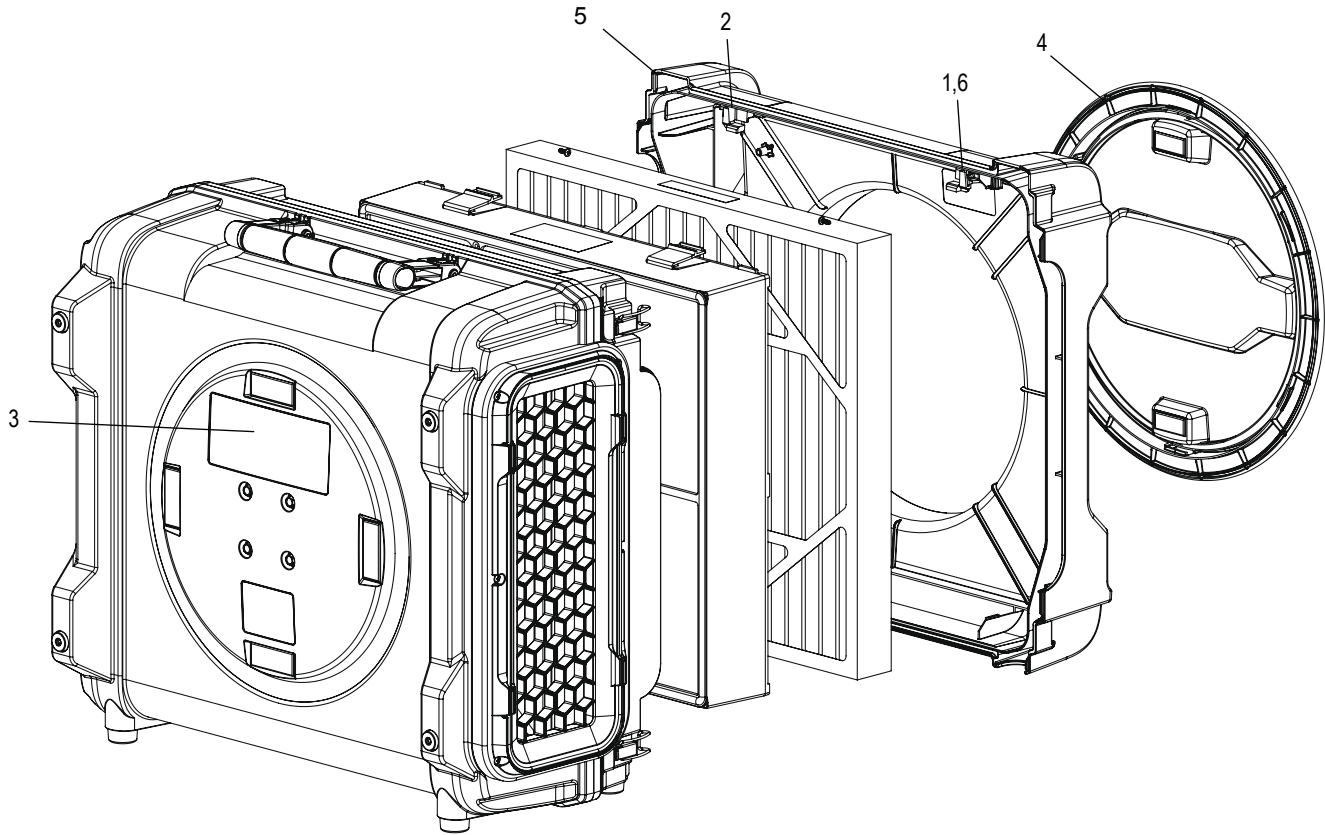

ULINE H-11028
PURIFICADOR DE
AIRE INDUSTRIAL

800-295-5510
uline.mx

ENSAMBLE TERMINADO

#	DESCRIPCIÓN	CANT.	NO. DE PARTE DE ULINE	NO. DE PARTE DEL FABRICANTE
1	Retenedor del Filtro Derecho	1	-----	125775
2	Retenedor del Filtro Izquierdo	1	-----	125774
3	Etiqueta	1	-----	124575
4	Ensamble de la Tapa	1	-----	124557
5	Puerta	1	-----	124548
6	Tornillo #8 x 1/2	2	-----	112358S