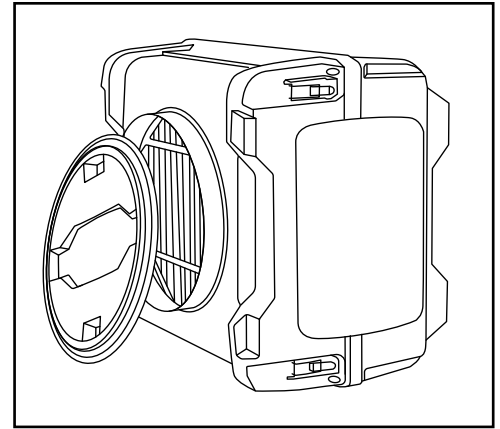

ULINE H-11028 AIR SCRUBBER

1-800-295-5510
uline.com

Para Español, vea páginas 4-6.
Pour le français, consulter les pages 7-9.

REAR PANEL ASSEMBLY

#	DESCRIPTION	QTY.	ULINE PART NO.	MFG. PART NO.
1	Velcro	4	-----	124799
2	Gasket	5	-----	124642
3	Handle	1	-----	124552
4	Shroud	1	-----	124546
5	Rear Panel	1	-----	124545
6	Pin	2	-----	124541
7	M6 x 1 x 25 mm Screw	4	-----	119415S
8	Small Foot	4	-----	117008S
9	#10-16 x 3/4 Screw	4	-----	112676S
10	Blower Assembly	1	-----	102567

PLENUM ASSEMBLY

#	DESCRIPTION	QTY.	ULINE PART NO.	MFG. PART NO.
1	Retainer	1	-----	125776
2	Gasket	6.8	-----	124642
3	Plenum	1	-----	124547
4	Grill	1	-----	124543
5	#10-16 x 3/4 Hi-Lo Screw	36	-----	112676S
6	#8 x 1/2 Screw	1	-----	112358S
7	Latch	4	-----	108744
8	Large Foot	4	-----	106508
	Plate (Not Shown)	1	-----	124989