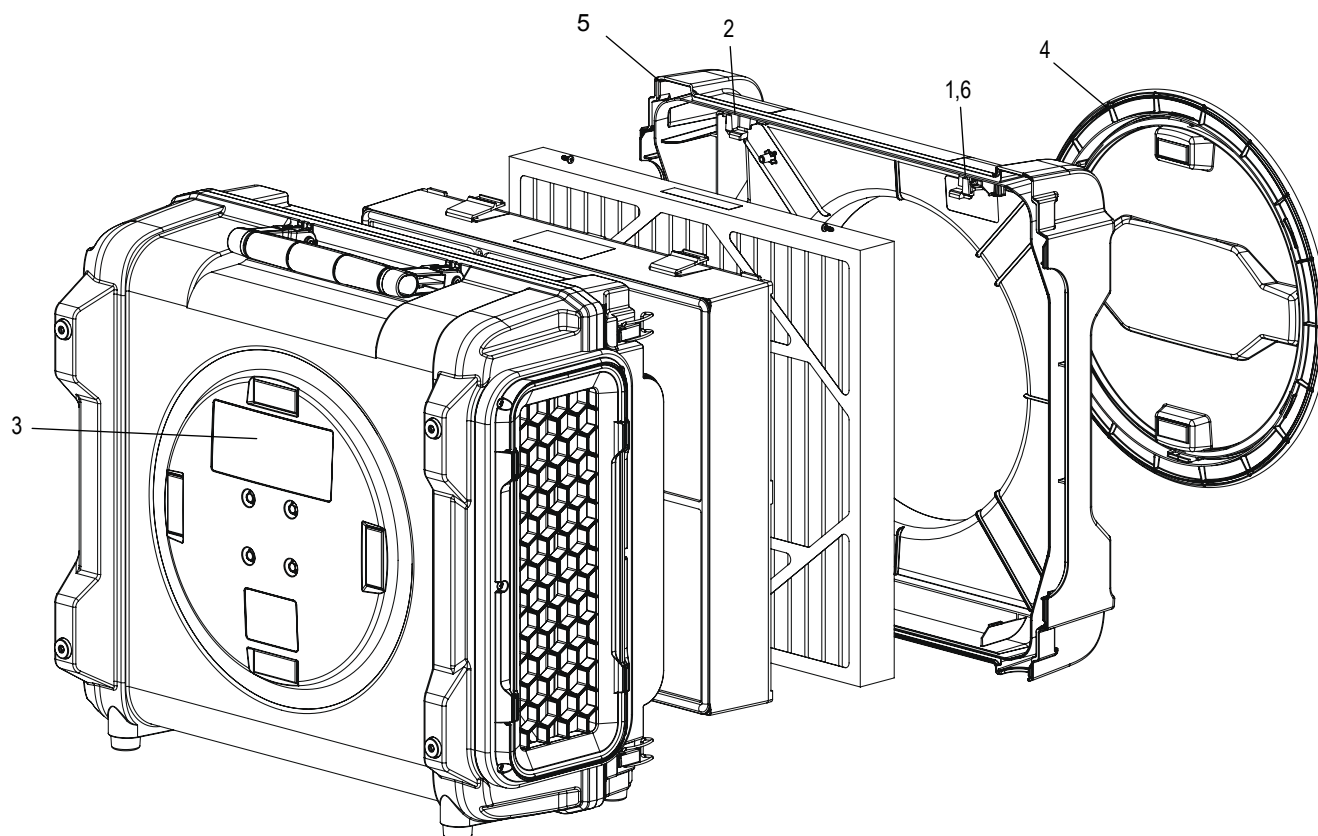

ENSEMBLE COMPLET

#	DESCRIPTION	QTÉ	RÉF. ULINE	RÉF. DU FABRICANT
1	Dispositif de retenue de filtre droit	1	-----	125775
2	Dispositif de retenue de filtre gauche	1	-----	125774
3	Étiquette	1	-----	124575
4	Ensemble du capot	1	-----	124557
5	Porte	1	-----	124548
6	Vis n° 8 x 1/2	2	-----	112358S