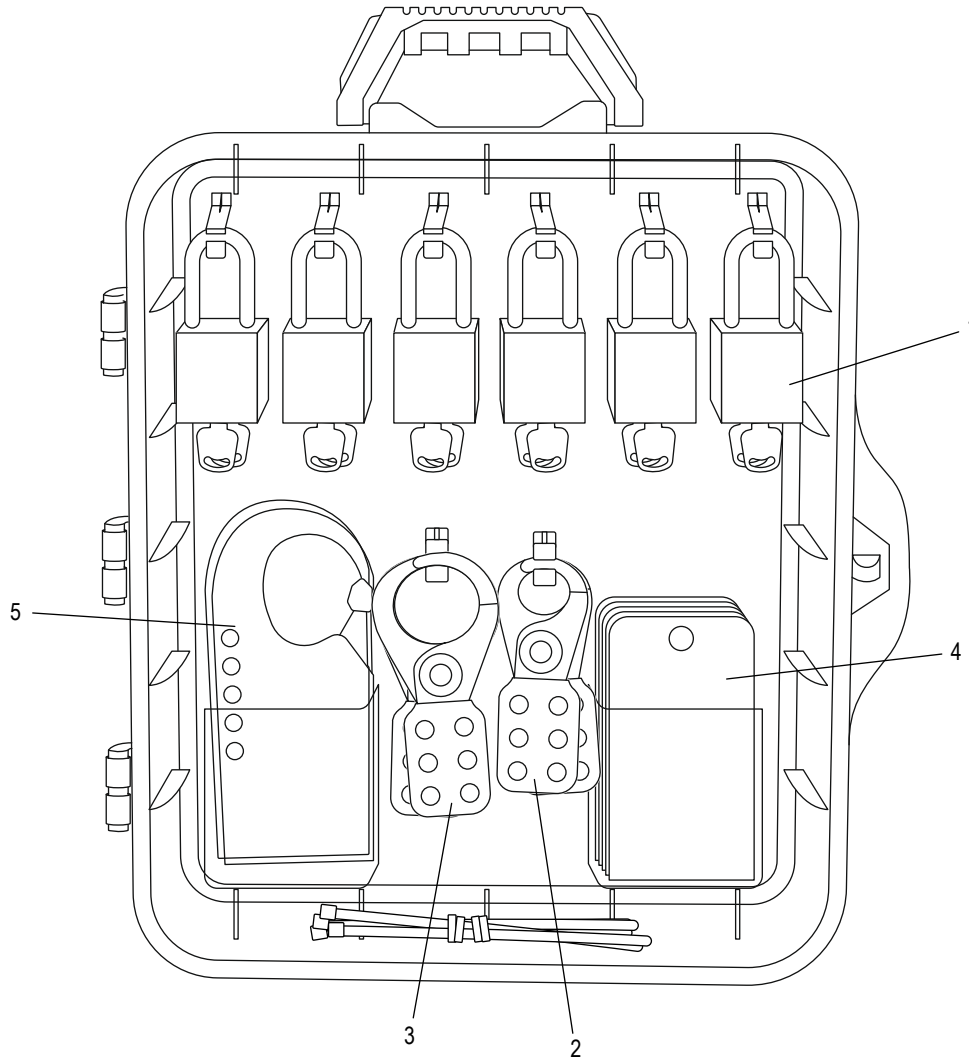

# ULINE H-11037

## LOCKOUT/TAGOUT WALL MOUNT STATION – 12-LOCK

1-800-295-5510  
uline.com

#	DESCRIPTION	QTY.	ULINE PART NO.
1	Keyed-Different Padlock	12	H-8621R
2	1" Steel Hasp	2	H-3426
3	1 1/2" Steel Hasp	2	H-3427
4	Lockout Tag	24	S-18245
5	Aluminum Lockout Hasp	2	H-3428

**ULINE H-11037**

**ESTACIÓN DE BLOQUEO/  
ETIQUETADO DE PARED –  
12 CANDADOS**

800-295-5510

uline.mx

#	DESCRIPCIÓN	CANT.	NO. DE PARTE DE ULINE
1	Candado con Llaves Diferentes	12	H-8621R
2	Pestillo de Acero de 1"	2	H-3426
3	Pestillo de Acero de 1½"	2	H-3427
4	Etiqueta Colgante para Bloqueo	24	S-18245
5	Pestillo de Aluminio para Bloqueo	2	H-3428