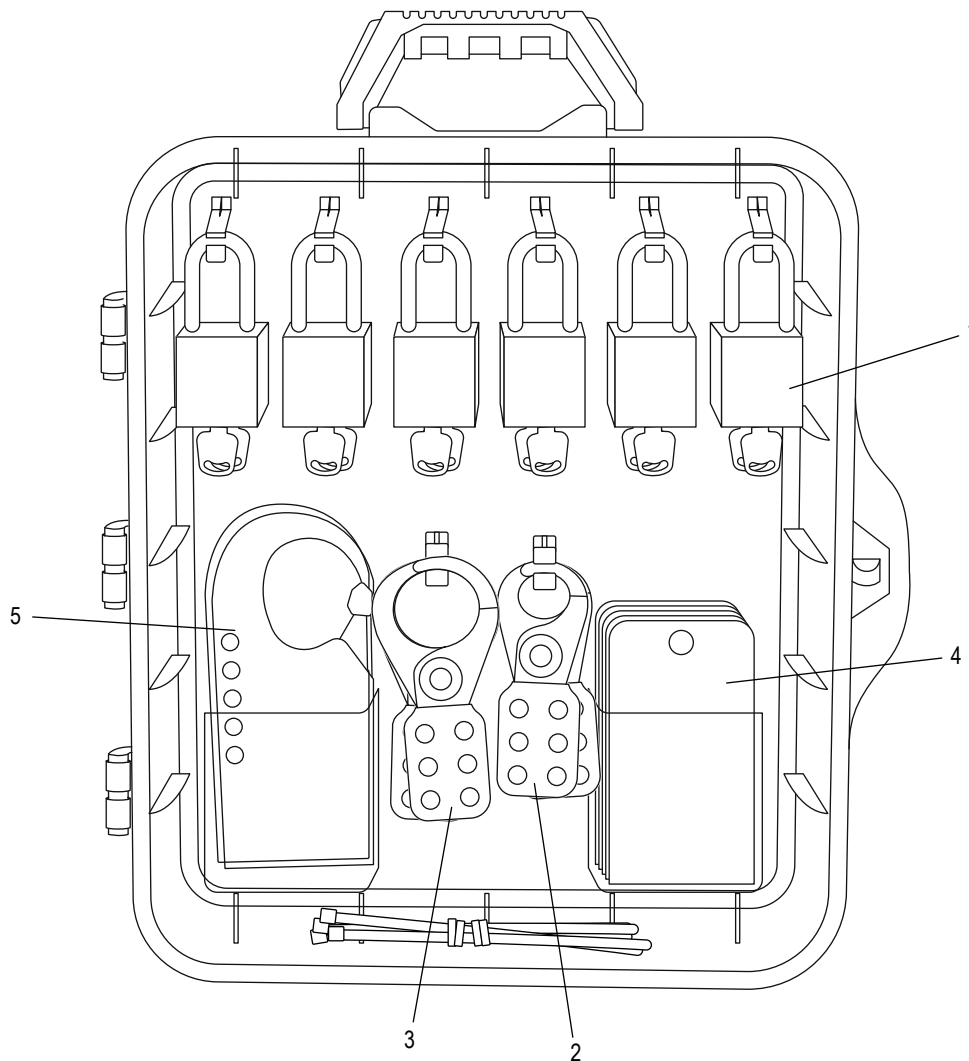

## LOCKOUT/TAGOUT WALL MOUNT STATION – 12-LOCK

1-800-295-5510  
uline.com

#	DESCRIPTION	QTY.	ULINE PART NO.
1	Keyed-Different Padlock	12	H-8621R
2	1" Steel Hasp	2	H-3426
3	1 1/2" Steel Hasp	2	H-3427
4	Lockout Tag	24	S-18245
5	Aluminum Lockout Hasp	2	H-3428

**ULINE H-11037**

**ESTACIÓN DE BLOQUEO/  
ETIQUETADO DE PARED –  
12 CANDADOS**

800-295-5510

uline.mx

#	DESCRIPCIÓN	CANT.	NO. DE PARTE DE ULINE
1	Candado con Llaves Diferentes	12	H-8621R
2	Pestillo de Acero de 1"	2	H-3426
3	Pestillo de Acero de 1½"	2	H-3427
4	Etiqueta Colgante para Bloqueo	24	S-18245
5	Pestillo de Aluminio para Bloqueo	2	H-3428