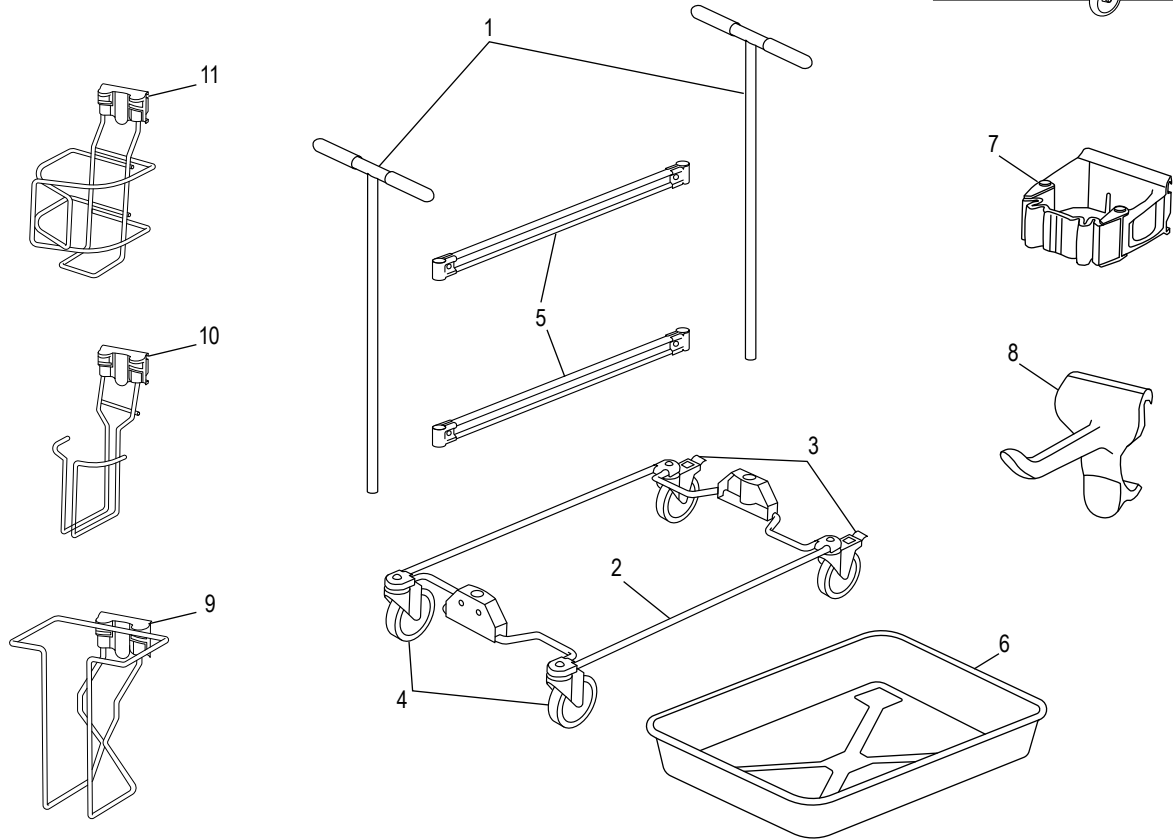

# ULINE H-11300 MARVELOUS CART

1-800-295-5510  
uline.com

Para Español, vea página 2.  
Pour le français, consulter la page 3.

#	DESCRIPTION	QTY.	ULINE PART NO.	MFG. PART NO.
1	Handle	2	-----	R4010
2	Base with Casters	1	-----	R4201
3	Locking Caster	2	H-11300-LC	R4003
4	Non-locking Caster	2	H-11300-NLC	R4002
5	Aluminum Rail	2	-----	HR68D
6	Tray	1	H-11300-TRAY	R4200-1
7	Tool Gripper	4	H-7868BL	597-TF2-1
8	Hook	3	H-11301	POH-1
9	Glove Box Holder	1	H-11302	3311-1
10	Bottle Holder	1	H-11303	3321-1
11	Canister Holder	1	H-11304	3331-1

**ULINE H-11300****CARRITO  
SORPRENDENTE**

800-295-5510

uline.mx

#	DESCRIPCIÓN	CANT.	NO. DE PARTE DE ULINE	NO. DE PARTE DEL FABRICANTE
1	Asa	2	-----	R4010
2	Base con Ruedas	1	-----	R4201
3	Rueda con Seguro	2	H-11300-LC	R4003
4	Rueda sin Seguro	2	H-11300-NLC	R4002
5	Riel de Aluminio	2	-----	HR68D
6	Bandeja	1	H-11300-TRAY	R4200-1
7	Clip para Herramientas	4	H-7868BL	597-TF2-1
8	Gancho	3	H-11301	POH-1
9	Soporte para Caja de Guantes	1	H-11302	3311-1
10	Portabotellas	1	H-11303	3321-1
11	Portabotes	1	H-11304	3331-1

## CHARIOT FANTASTIQUE

1-800-295-5510  
uline.ca

#	DESCRIPTION	QTÉ	RÉF. ULINE	RÉF. DU FABRICANT
1	Poignée	2	-----	R4010
2	Base avec roulettes	1	-----	R4201
3	Roulette blocable	2	H-11300-LC	R4003
4	Roulette non blocable	2	H-11300-NLC	R4002
5	Rail en aluminium	2	-----	HR68D
6	Plateau	1	H-11300-TRAY	R4200-1
7	Préhenseur d'outil	4	H-7868BL	597-TF2-1
8	Crochet	3	H-11301	POH-1
9	Porte-boîte à gants	1	H-11302	3311-1
10	Porte-bouteille	1	H-11303	3321-1
11	Porte-contenant	1	H-11304	3331-1