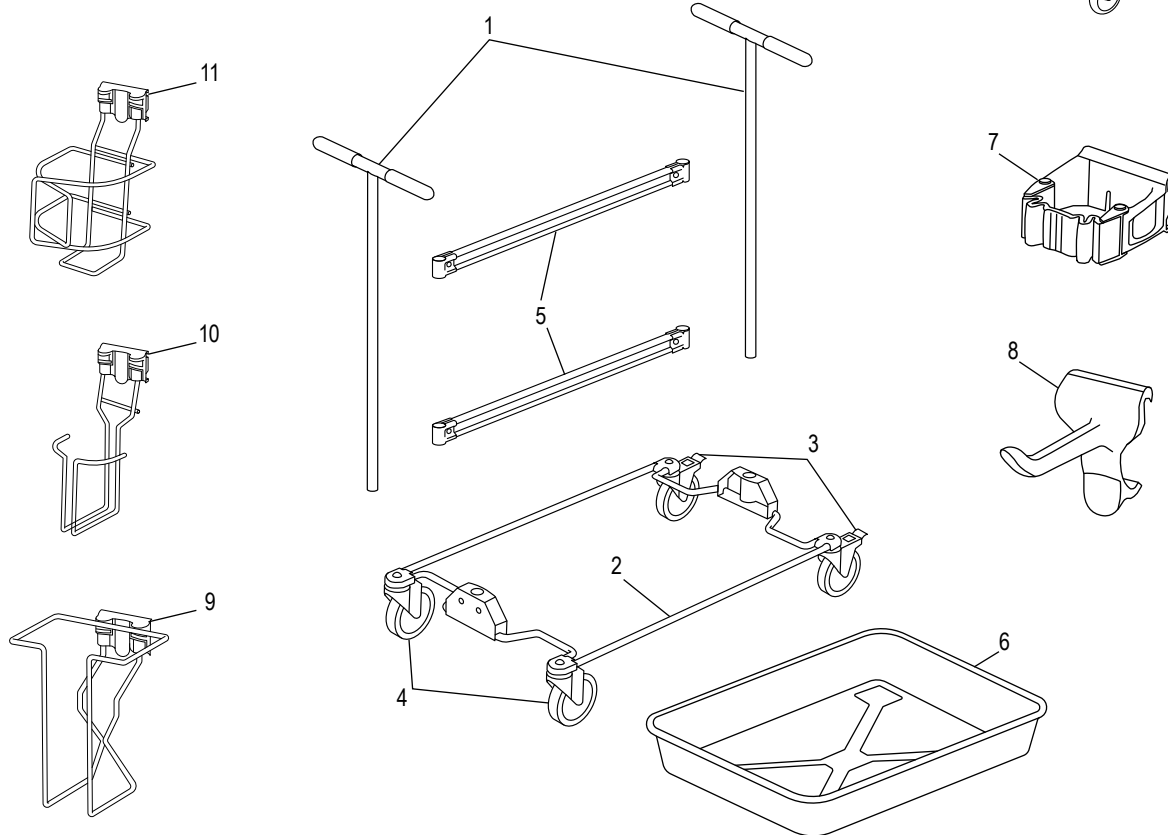

# ULINE H-11300 MARVELOUS CART

1-800-295-5510  
uline.com

Para Español, vea página 2.  
Pour le français, consulter la page 3.

#	DESCRIPTION	QTY.	ULINE PART NO.	MFG. PART NO.
1	Handle	2	-----	R4010
2	Base with Casters	1	-----	R4201
3	Locking Caster	2	H-11300-LC	R4003
4	Non-locking Caster	2	H-11300-NLC	R4002
5	Aluminum Rail	2	-----	HR68D
6	Tray	1	H-11300-TRAY	R4200-1
7	Tool Gripper	4	H-7868BL	597-TF2-1
8	Hook	3	H-11301	POH-1
9	Glove Box Holder	1	H-11302	3311-1
10	Bottle Holder	1	H-11303	3321-1
11	Canister Holder	1	H-11304	3331-1

**ULINE H-11300****CARRITO  
SORPRENDENTE**

800-295-5510

uline.mx

#	DESCRIPCIÓN	CANT.	NO. DE PARTE DE ULINE	NO. DE PARTE DEL FABRICANTE
1	Asa	2	-----	R4010
2	Base con Ruedas	1	-----	R4201
3	Rueda con Seguro	2	H-11300-LC	R4003
4	Rueda sin Seguro	2	H-11300-NLC	R4002
5	Riel de Aluminio	2	-----	HR68D
6	Bandeja	1	H-11300-TRAY	R4200-1
7	Clip para Herramientas	4	H-7868BL	597-TF2-1
8	Gancho	3	H-11301	POH-1
9	Soporte para Caja de Guantes	1	H-11302	3311-1
10	Portabotellas	1	H-11303	3321-1
11	Portabotes	1	H-11304	3331-1

## CHARIOT FANTASTIQUE

1-800-295-5510  
uline.ca

#	DESCRIPTION	QTÉ	RÉF. ULINE	RÉF. DU FABRICANT
1	Poignée	2	-----	R4010
2	Base avec roulettes	1	-----	R4201
3	Roulette blocable	2	H-11300-LC	R4003
4	Roulette non blocable	2	H-11300-NLC	R4002
5	Rail en aluminium	2	-----	HR68D
6	Plateau	1	H-11300-TRAY	R4200-1
7	Préhenseur d'outil	4	H-7868BL	597-TF2-1
8	Crochet	3	H-11301	POH-1
9	Porte-boîte à gants	1	H-11302	3311-1
10	Porte-bouteille	1	H-11303	3321-1
11	Porte-contenant	1	H-11304	3331-1