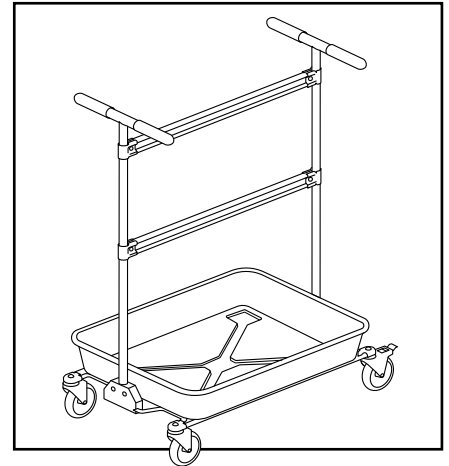

ULINE H-11300

CHARIOT FANTASTIQUE

1-800-295-5510
uline.ca

#	DESCRIPTION	QTÉ	RÉF. ULINE	RÉF. DU FABRICANT
1	Poignée	2	-----	R4010
2	Base avec roulettes	1	-----	R4201
3	Roulette blocable	2	H-11300-LC	R4003
4	Roulette non blocable	2	H-11300-NLC	R4002
5	Rail en aluminium	2	-----	HR68D
6	Plateau	1	H-11300-TRAY	R4200-1
7	Préhenseur d'outil	4	H-7868BL	597-TF2-1
8	Crochet	3	H-11301	POH-1
9	Porte-boîte à gants	1	H-11302	3311-1
10	Porte-bouteille	1	H-11303	3321-1
11	Porte-contenant	1	H-11304	3331-1