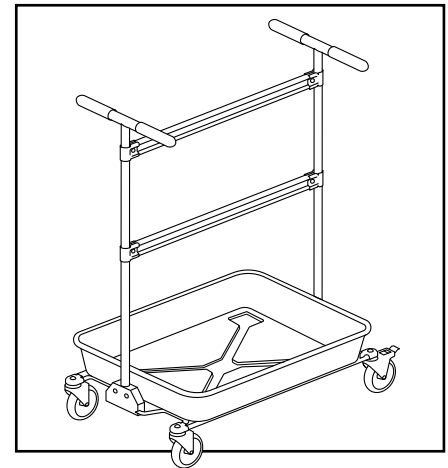

# ULINE H-11300 MARVELOUS CART

1-800-295-5510  
uline.com

Para Español, vea página 2.  
Pour le français, consulter la page 3.

#	DESCRIPTION	QTY.	ULINE PART NO.	MFG. PART NO.
1	Handle	2	-----	R4010
2	Base with Casters	1	-----	R4201
3	Locking Caster	2	H-11300-LC	R4003
4	Non-locking Caster	2	H-11300-NLC	R4002
5	Aluminum Rail	2	-----	HR68D
6	Tray	1	H-11300-TRAY	R4200-1
7	Tool Gripper	4	H-7868BL	597-TF2-1
8	Hook	3	H-11301	POH-1
9	Glove Box Holder	1	H-11302	3311-1
10	Bottle Holder	1	H-11303	3321-1
11	Canister Holder	1	H-11304	3331-1

**ULINE H-11300****CARRITO  
SORPRENDENTE**

800-295-5510

uline.mx

#	DESCRIPCIÓN	CANT.	NO. DE PARTE DE ULINE	NO. DE PARTE DEL FABRICANTE
1	Asa	2	-----	R4010
2	Base con Ruedas	1	-----	R4201
3	Rueda con Seguro	2	H-11300-LC	R4003
4	Rueda sin Seguro	2	H-11300-NLC	R4002
5	Riel de Aluminio	2	-----	HR68D
6	Bandeja	1	H-11300-TRAY	R4200-1
7	Clip para Herramientas	4	H-7868BL	597-TF2-1
8	Gancho	3	H-11301	POH-1
9	Soporte para Caja de Guantes	1	H-11302	3311-1
10	Portabotellas	1	H-11303	3321-1
11	Portabotes	1	H-11304	3331-1