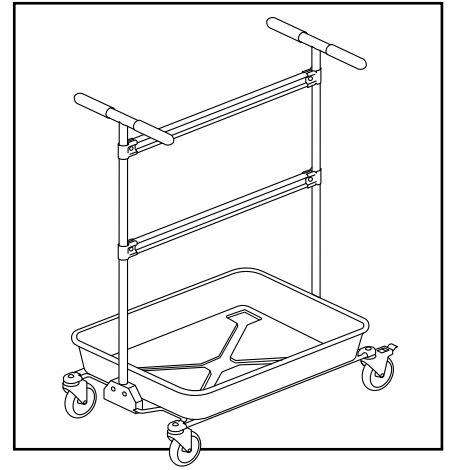

# ULINE H-11300 MARVELOUS CART

1-800-295-5510  
uline.com

Para Español, vea página 2.  
Pour le français, consulter la page 3.

#	DESCRIPTION	QTY.	ULINE PART NO.	MFG. PART NO.
1	Handle	2	-----	R4010
2	Base with Casters	1	-----	R4201
3	Locking Caster	2	H-11300-LC	R4003
4	Non-locking Caster	2	H-11300-NLC	R4002
5	Aluminum Rail	2	-----	HR68D
6	Tray	1	H-11300-TRAY	R4200-1
7	Tool Gripper	4	H-7868BL	597-TF2-1
8	Hook	3	H-11301	POH-1
9	Glove Box Holder	1	H-11302	3311-1
10	Bottle Holder	1	H-11303	3321-1
11	Canister Holder	1	H-11304	3331-1

**ULINE H-11300****CARRITO  
SORPRENDENTE**

800-295-5510

uline.mx

#	DESCRIPCIÓN	CANT.	NO. DE PARTE DE ULINE	NO. DE PARTE DEL FABRICANTE
1	Asa	2	-----	R4010
2	Base con Ruedas	1	-----	R4201
3	Rueda con Seguro	2	H-11300-LC	R4003
4	Rueda sin Seguro	2	H-11300-NLC	R4002
5	Riel de Aluminio	2	-----	HR68D
6	Bandeja	1	H-11300-TRAY	R4200-1
7	Clip para Herramientas	4	H-7868BL	597-TF2-1
8	Gancho	3	H-11301	POH-1
9	Soporte para Caja de Guantes	1	H-11302	3311-1
10	Portabotellas	1	H-11303	3321-1
11	Portabotes	1	H-11304	3331-1