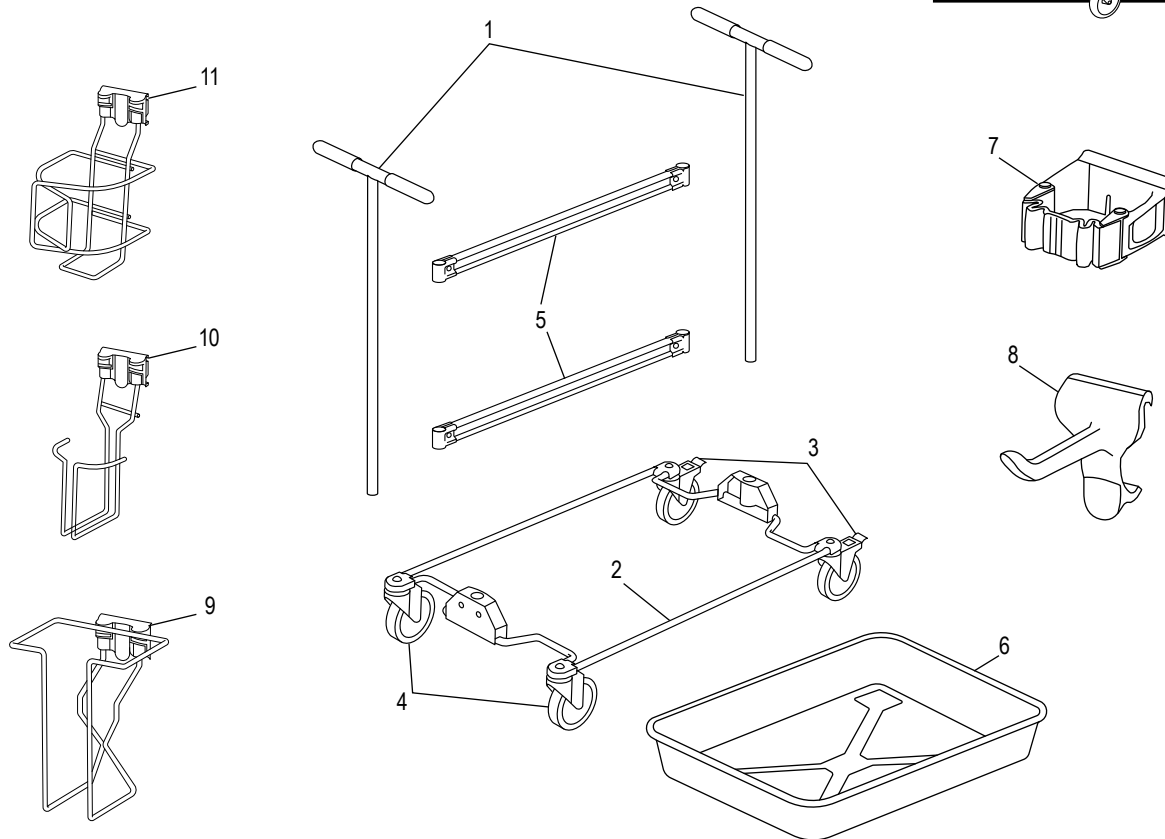

# ULINE H-11300 MARVELOUS CART

1-800-295-5510  
uline.com

Para Español, vea página 2.  
Pour le français, consulter la page 3.

#	DESCRIPTION	QTY.	ULINE PART NO.	MFG. PART NO.
1	Handle	2	-----	R4010
2	Base with Casters	1	-----	R4201
3	Locking Caster	2	H-11300-LC	R4003
4	Non-locking Caster	2	H-11300-NLC	R4002
5	Aluminum Rail	2	-----	HR68D
6	Tray	1	H-11300-TRAY	R4200-1
7	Tool Gripper	4	H-7868BL	597-TF2-1
8	Hook	3	H-11301	POH-1
9	Glove Box Holder	1	H-11302	3311-1
10	Bottle Holder	1	H-11303	3321-1
11	Canister Holder	1	H-11304	3331-1

**ULINE H-11300****CARRITO  
SORPRENDENTE**

800-295-5510

uline.mx

#	DESCRIPCIÓN	CANT.	NO. DE PARTE DE ULINE	NO. DE PARTE DEL FABRICANTE
1	Asa	2	-----	R4010
2	Base con Ruedas	1	-----	R4201
3	Rueda con Seguro	2	H-11300-LC	R4003
4	Rueda sin Seguro	2	H-11300-NLC	R4002
5	Riel de Aluminio	2	-----	HR68D
6	Bandeja	1	H-11300-TRAY	R4200-1
7	Clip para Herramientas	4	H-7868BL	597-TF2-1
8	Gancho	3	H-11301	POH-1
9	Soporte para Caja de Guantes	1	H-11302	3311-1
10	Portabotellas	1	H-11303	3321-1
11	Portabotes	1	H-11304	3331-1

## CHARIOT FANTASTIQUE

1-800-295-5510  
uline.ca

#	DESCRIPTION	QTÉ	RÉF. ULINE	RÉF. DU FABRICANT
1	Poignée	2	-----	R4010
2	Base avec roulettes	1	-----	R4201
3	Roulette blocable	2	H-11300-LC	R4003
4	Roulette non blocable	2	H-11300-NLC	R4002
5	Rail en aluminium	2	-----	HR68D
6	Plateau	1	H-11300-TRAY	R4200-1
7	Préhenseur d'outil	4	H-7868BL	597-TF2-1
8	Crochet	3	H-11301	POH-1
9	Porte-boîte à gants	1	H-11302	3311-1
10	Porte-bouteille	1	H-11303	3321-1
11	Porte-contenant	1	H-11304	3331-1