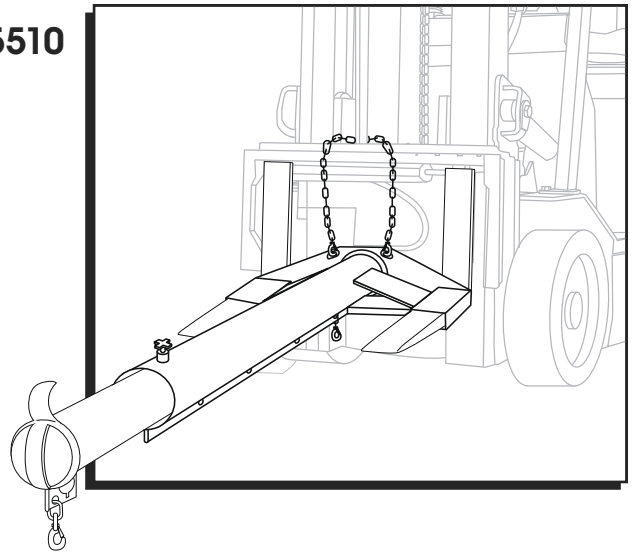

# ULINE H-11665, H-11666 FORKLIFT BOOM

1-800-295-5510  
 uline.com

#	DESCRIPTION	QTY.	ULINE PART NO.	MFG. PART NO.
1	Safety Chain	1	H-11669	SL-FBC-1005
2	Locking Bolt	1	H-11667	SL-FBC-1004
3	Swivel Hook	2	H-11670	SL-FBC-1003
	Rigid Hook (Not Shown)	1	H-11668	SL-FBC-1006

**ULINE** H-11665, H-11666

**PLUMA PARA  
MONTACARGAS**

800-295-5510

uline.mx

#	DESCRIPCIÓN	CANT.	NO. DE PARTE DE ULINE	NO. DE PARTE DEL FABRICANTE
1	Cadena de Seguridad	1	H-11669	SL-FBC-1005
2	Perno de Bloqueo	1	H-11667	SL-FBC-1004
3	Gancho Giratorio	2	H-11670	SL-FBC-1003
	Gancho Rígido (No Se Muestra)	1	H-11668	SL-FBC-1006

**ULINE** H-11665, H-11666  
**FLÈCHE DE CHARIOT  
 ÉLEVATEUR**

1 800 295-5510  
 uline.ca

#	DESCRIPTION	QTÉ	RÉF. ULINE	RÉF. DU FABRICANT
1	Chaîne de sécurité	1	H-11669	SL-FBC-1005
2	Boulon d'arrêt	1	H-11667	SL-FBC-1004
3	Crochet pivotant	2	H-11670	SL-FBC-1003
	Crochet fixe (non illustré)	1	H-11668	SL-FBC-1006