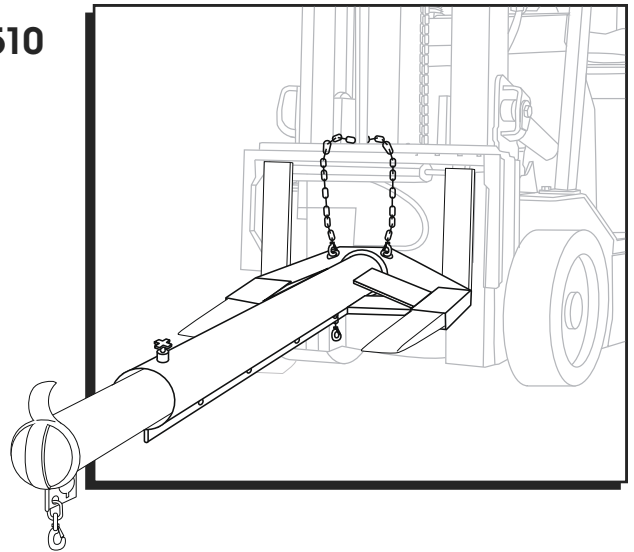

# ULINE H-11665, H-11666 FORKLIFT BOOM

1-800-295-5510  
 uline.com

#	DESCRIPTION	QTY.	ULINE PART NO.	MFG. PART NO.
1	Safety Chain	1	H-11669	SL-FBC-1005
2	Locking Bolt	1	H-11667	SL-FBC-1004
3	Swivel Hook	2	H-11670	SL-FBC-1003
	Rigid Hook (Not Shown)	1	H-11668	SL-FBC-1006

**ULINE** H-11665, H-11666

**PLUMA PARA  
MONTACARGAS**

800-295-5510

uline.mx

#	DESCRIPCIÓN	CANT.	NO. DE PARTE DE ULINE	NO. DE PARTE DEL FABRICANTE
1	Cadena de Seguridad	1	H-11669	SL-FBC-1005
2	Perno de Bloqueo	1	H-11667	SL-FBC-1004
3	Gancho Giratorio	2	H-11670	SL-FBC-1003
	Gancho Rígido (No Se Muestra)	1	H-11668	SL-FBC-1006

**ULINE** H-11665, H-11666  
**FLÈCHE DE CHARIOT  
 ÉLEVATEUR**

1 800 295-5510  
 uline.ca

#	DESCRIPTION	QTÉ	RÉF. ULINE	RÉF. DU FABRICANT
1	Chaîne de sécurité	1	H-11669	SL-FBC-1005
2	Boulon d'arrêt	1	H-11667	SL-FBC-1004
3	Crochet pivotant	2	H-11670	SL-FBC-1003
	Crochet fixe (non illustré)	1	H-11668	SL-FBC-1006