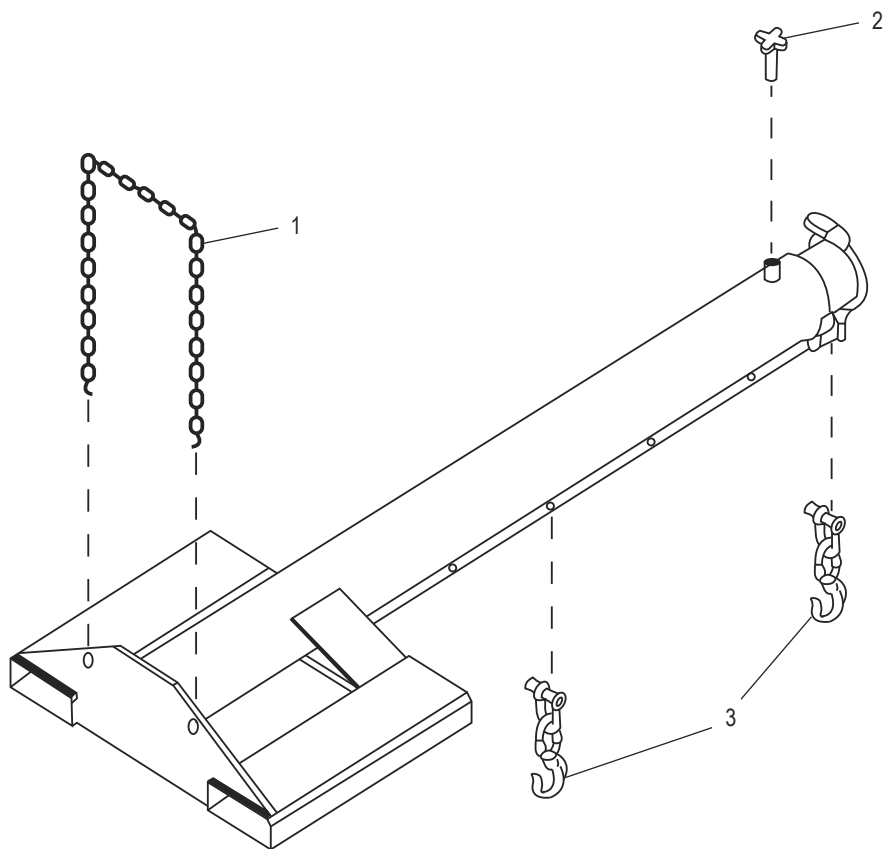

# ULINE H-11665, H-11666 FORKLIFT BOOM

1-800-295-5510  
 uline.com

#	DESCRIPTION	QTY.	ULINE PART NO.	MFG. PART NO.
1	Safety Chain	1	H-11669	SL-FBC-1005
2	Locking Bolt	1	H-11667	SL-FBC-1004
3	Swivel Hook	2	H-11670	SL-FBC-1003
	Rigid Hook (Not Shown)	1	H-11668	SL-FBC-1006

**ULINE** H-11665, H-11666

**PLUMA PARA  
MONTACARGAS**

800-295-5510

uline.mx

#	DESCRIPCIÓN	CANT.	NO. DE PARTE DE ULINE	NO. DE PARTE DEL FABRICANTE
1	Cadena de Seguridad	1	H-11669	SL-FBC-1005
2	Perno de Bloqueo	1	H-11667	SL-FBC-1004
3	Gancho Giratorio	2	H-11670	SL-FBC-1003
	Gancho Rígido (No Se Muestra)	1	H-11668	SL-FBC-1006

**ULINE** H-11665, H-11666  
**FLÈCHE DE CHARIOT  
 ÉLEVATEUR**

1 800 295-5510  
 uline.ca

#	DESCRIPTION	QTÉ	RÉF. ULINE	RÉF. DU FABRICANT
1	Chaîne de sécurité	1	H-11669	SL-FBC-1005
2	Boulon d'arrêt	1	H-11667	SL-FBC-1004
3	Crochet pivotant	2	H-11670	SL-FBC-1003
	Crochet fixe (non illustré)	1	H-11668	SL-FBC-1006