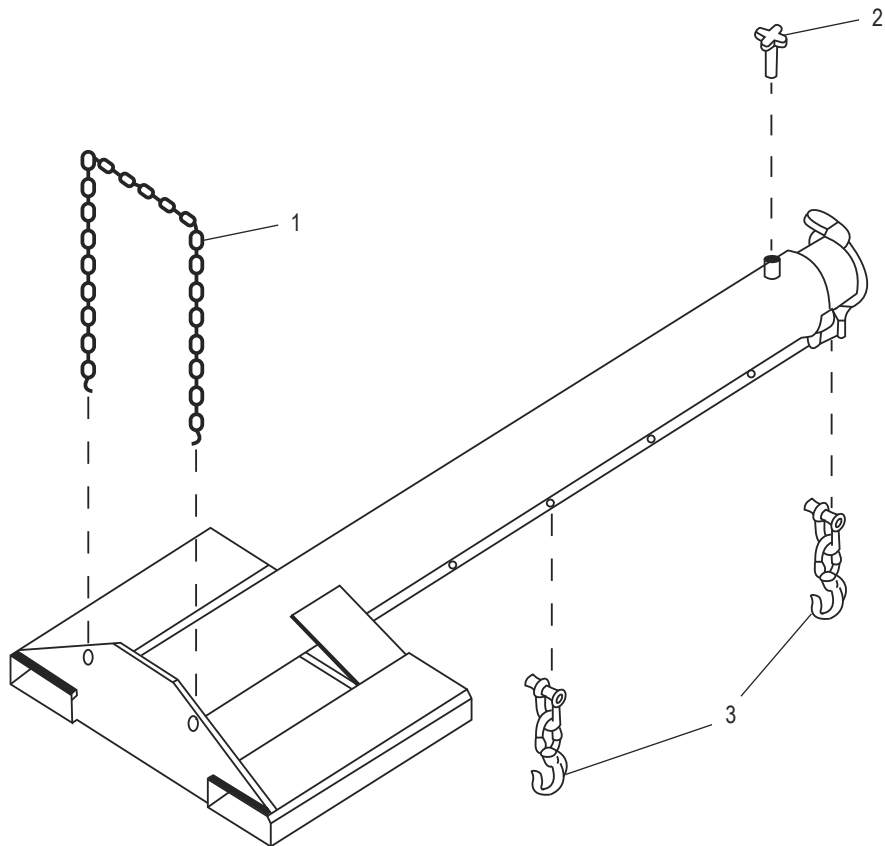

# ULINE H-11665, H-11666 FORKLIFT BOOM

1-800-295-5510  
 uline.com

#	DESCRIPTION	QTY.	ULINE PART NO.	MFG. PART NO.
1	Safety Chain	1	H-11669	SL-FBC-1005
2	Locking Bolt	1	H-11667	SL-FBC-1004
3	Swivel Hook	2	H-11670	SL-FBC-1003
	Rigid Hook (Not Shown)	1	H-11668	SL-FBC-1006

**ULINE** H-11665, H-11666

**PLUMA PARA  
MONTACARGAS**

800-295-5510

uline.mx

#	DESCRIPCIÓN	CANT.	NO. DE PARTE DE ULINE	NO. DE PARTE DEL FABRICANTE
1	Cadena de Seguridad	1	H-11669	SL-FBC-1005
2	Perno de Bloqueo	1	H-11667	SL-FBC-1004
3	Gancho Giratorio	2	H-11670	SL-FBC-1003
	Gancho Rígido (No Se Muestra)	1	H-11668	SL-FBC-1006

**ULINE** H-11665, H-11666  
**FLÈCHE DE CHARIOT  
 ÉLEVATEUR**

1 800 295-5510  
 uline.ca

#	DESCRIPTION	QTÉ	RÉF. ULINE	RÉF. DU FABRICANT
1	Chaîne de sécurité	1	H-11669	SL-FBC-1005
2	Boulon d'arrêt	1	H-11667	SL-FBC-1004
3	Crochet pivotant	2	H-11670	SL-FBC-1003
	Crochet fixe (non illustré)	1	H-11668	SL-FBC-1006