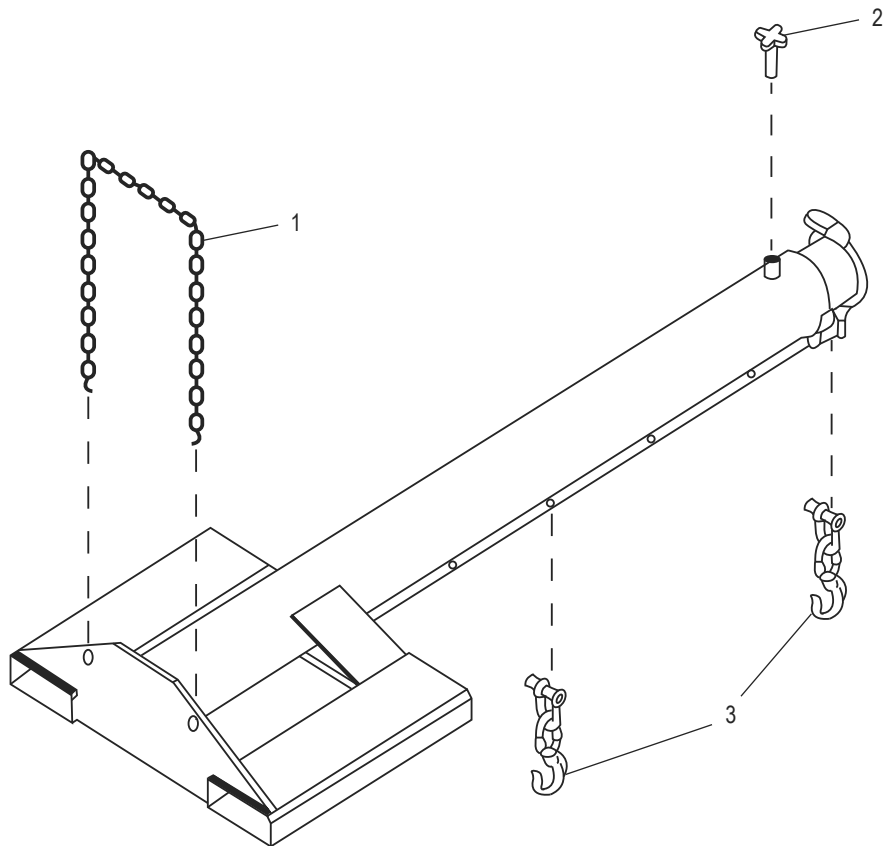

# ULINE H-11665, H-11666 FORKLIFT BOOM

1-800-295-5510  
 uline.com

#	DESCRIPTION	QTY.	ULINE PART NO.	MFG. PART NO.
1	Safety Chain	1	H-11669	SL-FBC-1005
2	Locking Bolt	1	H-11667	SL-FBC-1004
3	Swivel Hook	2	H-11670	SL-FBC-1003
	Rigid Hook (Not Shown)	1	H-11668	SL-FBC-1006

**ULINE** H-11665, H-11666

**PLUMA PARA  
MONTACARGAS**

800-295-5510

uline.mx

#	DESCRIPCIÓN	CANT.	NO. DE PARTE DE ULINE	NO. DE PARTE DEL FABRICANTE
1	Cadena de Seguridad	1	H-11669	SL-FBC-1005
2	Perno de Bloqueo	1	H-11667	SL-FBC-1004
3	Gancho Giratorio	2	H-11670	SL-FBC-1003
	Gancho Rígido (No Se Muestra)	1	H-11668	SL-FBC-1006

**ULINE** H-11665, H-11666  
**FLÈCHE DE CHARIOT  
 ÉLEVATEUR**

1 800 295-5510  
 uline.ca

#	DESCRIPTION	QTÉ	RÉF. ULINE	RÉF. DU FABRICANT
1	Chaîne de sécurité	1	H-11669	SL-FBC-1005
2	Boulon d'arrêt	1	H-11667	SL-FBC-1004
3	Crochet pivotant	2	H-11670	SL-FBC-1003
	Crochet fixe (non illustré)	1	H-11668	SL-FBC-1006