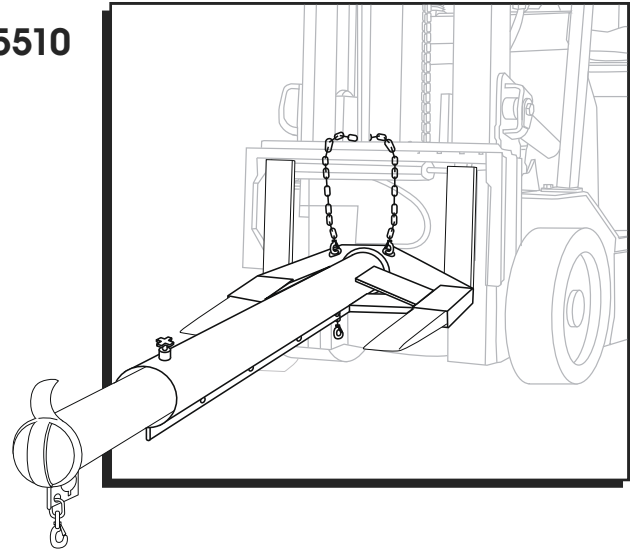

# ULINE H-11665, H-11666 FORKLIFT BOOM

1-800-295-5510  
 uline.com

#	DESCRIPTION	QTY.	ULINE PART NO.	MFG. PART NO.
1	Safety Chain	1	H-11669	SL-FBC-1005
2	Locking Bolt	1	H-11667	SL-FBC-1004
3	Swivel Hook	2	H-11670	SL-FBC-1003
	Rigid Hook (Not Shown)	1	H-11668	SL-FBC-1006

**ULINE** H-11665, H-11666

**PLUMA PARA  
MONTACARGAS**

800-295-5510

uline.mx

#	DESCRIPCIÓN	CANT.	NO. DE PARTE DE ULINE	NO. DE PARTE DEL FABRICANTE
1	Cadena de Seguridad	1	H-11669	SL-FBC-1005
2	Perno de Bloqueo	1	H-11667	SL-FBC-1004
3	Gancho Giratorio	2	H-11670	SL-FBC-1003
	Gancho Rígido (No Se Muestra)	1	H-11668	SL-FBC-1006

**ULINE** H-11665, H-11666  
**FLÈCHE DE CHARIOT  
 ÉLEVATEUR**

1 800 295-5510  
 uline.ca

#	DESCRIPTION	QTÉ	RÉF. ULINE	RÉF. DU FABRICANT
1	Chaîne de sécurité	1	H-11669	SL-FBC-1005
2	Boulon d'arrêt	1	H-11667	SL-FBC-1004
3	Crochet pivotant	2	H-11670	SL-FBC-1003
	Crochet fixe (non illustré)	1	H-11668	SL-FBC-1006