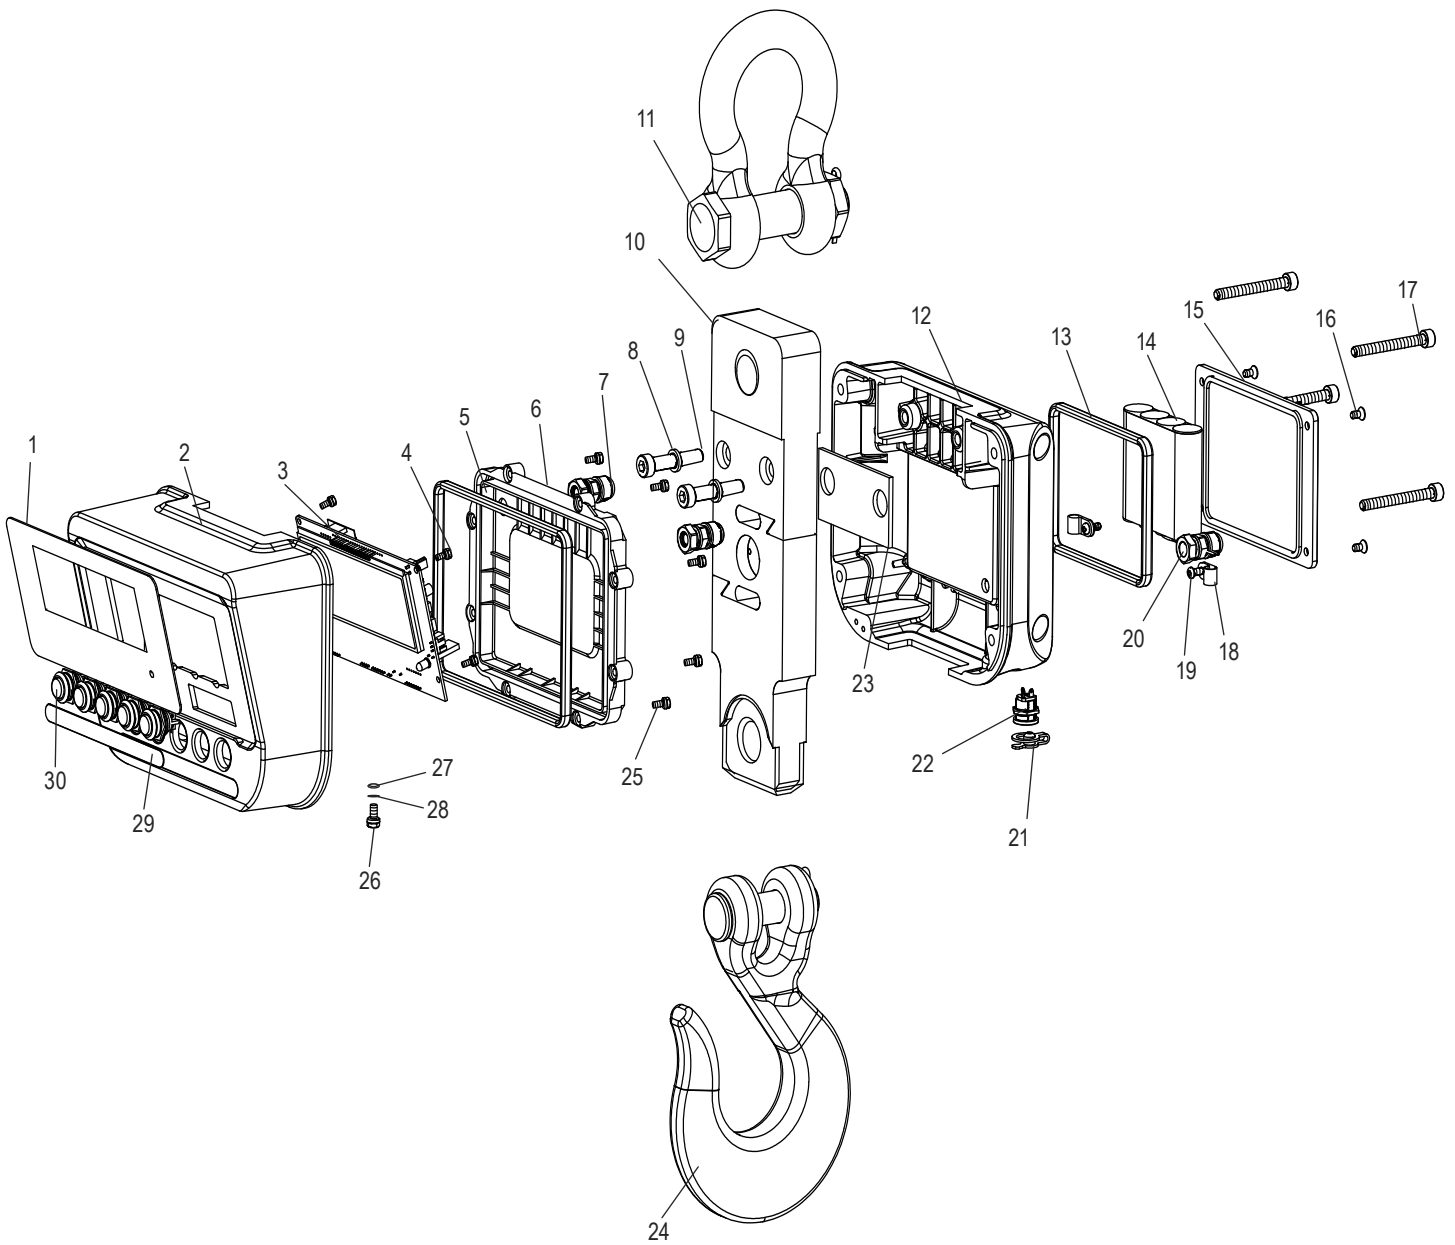

ULINE H-11927 CRANE SCALE

1-800-295-5510
uline.com

Para Español, vea páginas 3-4.
Pour le français, consulter les pages 5-6.

ULINE H-11927
CRANE SCALE

1-800-295-5510
uline.com

#	DESCRIPTION	QTY.	ULINE PART NO.	MFG. PART NO.
1	Display Overlay	1	-----	113702312
2	Front Cover	1	-----	112400121
3	Main Board	1	H-11931	120101150
4	"+" Round Screw – M3 x 8 mm	4	-----	113200013
5	Seal Rubber	1	-----	111800225
6	Rear Cover	1	-----	112400122
7	Waterproof Cable Gland M10	2	-----	110400245
8	Spring Washer	2	-----	113200127
9	Internal Hexagon Screw	2	-----	113200163
10	Load Cell	1	H-11930	113000967
11	Shackle	1	-----	114300119
12	Back Cover	1	-----	112400111
13	Seal Ring	1	-----	111800274
14	7.4 V/5,200 MA Li Battery	1	H-11929	110200045
15	Battery Cover	1	-----	112400111
16	"+" Screw – M4 x 15 mm	4	-----	113200021
17	Internal Hexagon Screw	4	-----	113202473
18	Cable Tie	1	-----	113200264
19	"+" Screw – M4 x 6 mm	1	-----	113201307
20	Waterproof Cable Gland M8	1	-----	110400462
21	Adaptor Jack Plug	1	-----	111800046
22	Adaptor Jack	1	H-5837-SCKTQ	110400369
23	Washer	1	-----	113402017
24	Hook	1	-----	113402043
25	"+" Screw – M4 x 12 mm	8	-----	113200008
26	Hexagon Screw	1	-----	112500017
27	Seal Washer	1	-----	111800248
28	Seal Washer Cover	1	-----	111800003
29	Overlay	1	-----	113800545
30	Button – M6	5	-----	110400549