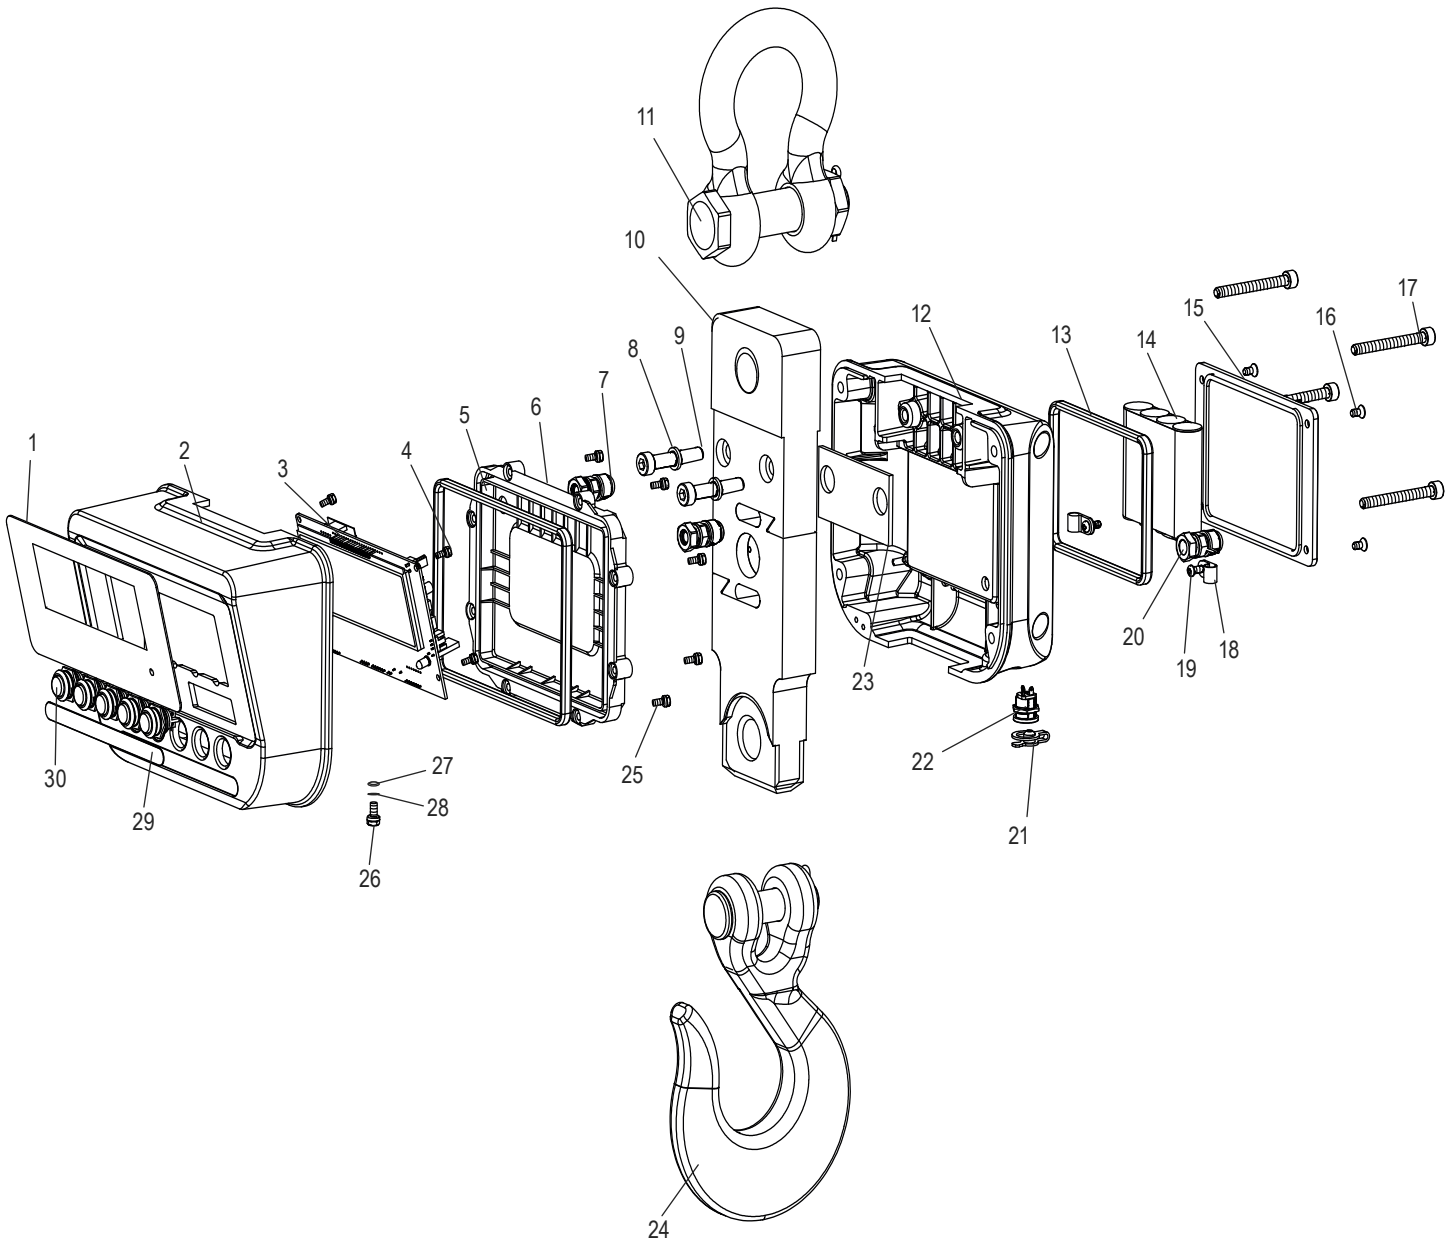

ULINE H-11927
BALANCE DE GRUE

1 800 295-5510
uline.ca

#	DESCRIPTION	QTÉ	RÉF. ULINE	RÉF. DU FABRICANT
1	Revêtement d'écran	1	-----	113702312
2	Couvercle avant	1	-----	112400121
3	Carte mère	1	H-11931	120101150
4	Vis ronde « + » de M3 x 8 mm	4	-----	113200013
5	Joint en caoutchouc	1	-----	111800225
6	Couvercle arrière	1	-----	112400122
7	Presse-étoupe hydrofuge de M10	2	-----	110400245
8	Rondelle à ressort	2	-----	113200127
9	Vis interne à tête hexagonale	2	-----	113200163
10	Cellule de charge	1	H-11930	113000967
11	Manille	1	-----	114300119
12	Couvercle arrière	1	-----	112400111
13	Bague d'étanchéité	1	-----	111800274
14	Batterie Li 7,4 V/5 200 MA	1	H-11929	110200045
15	Couvercle de la batterie	1	-----	112400111
16	Vis « + » de M4 x 15 mm	4	-----	113200021
17	Vis interne à tête hexagonale	4	-----	113202473
18	Attache-câble	1	-----	113200264
19	Vis « + » de M4 x 6 mm	1	-----	113201307
20	Presse-étoupe hydrofuge M8	1	-----	110400462
21	Fiche-jack de l'adaptateur	1	-----	111800046
22	Douille de l'adaptateur	1	H-5837-SCKTQ	110400369
23	Rondelle	1	-----	113402017
24	Crochet	1	-----	113402043
25	Vis « + » de M4 x 12 mm	8	-----	113200008
26	Vis à tête hexagonale	1	-----	112500017
27	Rondelle d'étanchéité	1	-----	111800248
28	Couvercle de rondelle d'étanchéité	1	-----	111800003
29	Revêtement	1	-----	113800545
30	Bouton de M6	5	-----	110400549