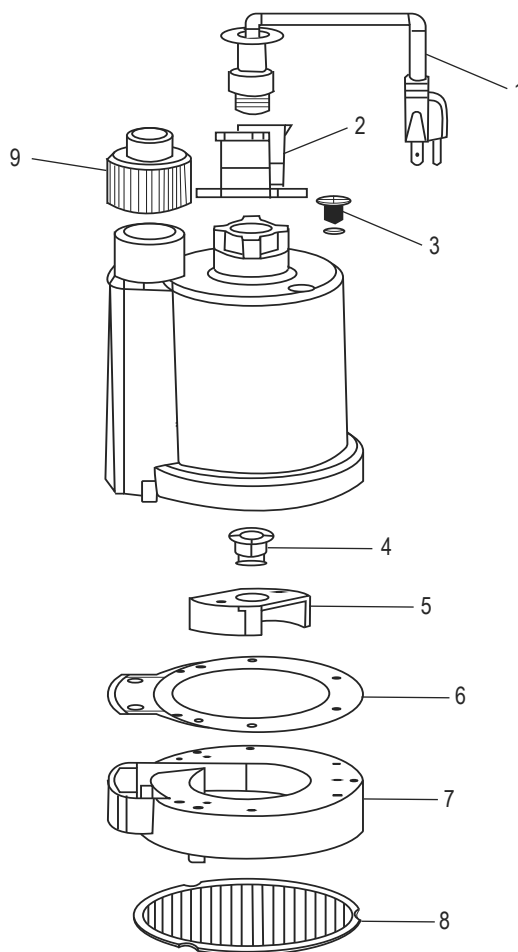

## 1/4 HP SUBMERSIBLE UTILITY PUMP – MANUAL

1-800-295-5510  
uline.com

Para Español, vea página 2.  
Pour le français, consulter la page 3.

#	DESCRIPTION	QTY.	ULINE PART NO.	MFG PART NO.
1	Power Cord	1	<a href="#">H-11960</a>	99008
2	Handle	1	-----	99050
3	Oil Fill Plug with O-Ring	1	-----	99056
4	Shaft Seal	1	-----	99057
5	Impeller	1	-----	99060
6	Gasket	1	-----	99062
7	Pump Base/Volute	1	-----	99067
8	Intake Screen	1	-----	99073
9	Garden Hose Adapter	1	<a href="#">H-11964</a>	99006

**ULINE** H-11955

**BOMBA SUMERGIBLE  
DE 1/4 HP – MANUAL**

800-295-5510  
uline.mx

#	DESCRIPCIÓN	CANT.	NO. DE PARTE DE ULINE	NO. DE PARTE DEL FABRICANTE
1	Cable Eléctrico	1	<a href="#">H-11960</a>	99008
2	Asa	1	-----	99050
3	Tapón de Llenado de Aceite con Anillo Tórico	1	-----	99056
4	Sello del Eje	1	-----	99057
5	Impulsor	1	-----	99060
6	Empaque	1	-----	99062
7	Base de Bomba/Voluta	1	-----	99067
8	Malla de Entrada	1	-----	99073
9	Adaptador para Manguera de Jardín	1	<a href="#">H-11964</a>	99006

**ULINE** H-11955

**POMPE UTILITAIRE  
SUBMERSIBLE – 1/4 HP,  
MANUEL**

1 800 295-5510  
uline.ca

#	DESCRIPTION	QTÉ	RÉF. ULINE	RÉF. DU FABRICANT
1	Cordon d'alimentation	1	<a href="#">H-11960</a>	99008
2	Poignée	1	-----	99050
3	Bouchon de remplissage d'huile avec joint torique	1	-----	99056
4	Joint d'arbre	1	-----	99057
5	Impulseur	1	-----	99060
6	Joint	1	-----	99062
7	Base de la pompe/volute	1	-----	99067
8	Grille d'entrée	1	-----	99073
9	Adaptateur pour tuyau d'arrosage	1	<a href="#">H-11964</a>	99006