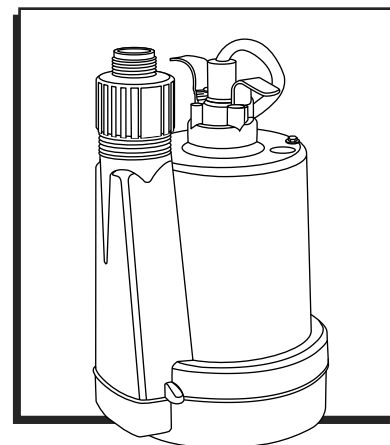

## 1/4 HP SUBMERSIBLE UTILITY PUMP – MANUAL

1-800-295-5510  
uline.com

Para Español, vea página 2.  
Pour le français, consulter la page 3.

#	DESCRIPTION	QTY.	ULINE PART NO.	MFG PART NO.
1	Power Cord	1	<a href="#">H-11960</a>	99008
2	Handle	1	-----	99050
3	Oil Fill Plug with O-Ring	1	-----	99056
4	Shaft Seal	1	-----	99057
5	Impeller	1	-----	99060
6	Gasket	1	-----	99062
7	Pump Base/Volute	1	-----	99067
8	Intake Screen	1	-----	99073
9	Garden Hose Adapter	1	<a href="#">H-11964</a>	99006

**ULINE** H-11955

**BOMBA SUMERGIBLE  
DE 1/4 HP – MANUAL**

800-295-5510  
uline.mx

#	DESCRIPCIÓN	CANT.	NO. DE PARTE DE ULINE	NO. DE PARTE DEL FABRICANTE
1	Cable Eléctrico	1	<a href="#">H-11960</a>	99008
2	Asa	1	-----	99050
3	Tapón de Llenado de Aceite con Anillo Tórico	1	-----	99056
4	Sello del Eje	1	-----	99057
5	Impulsor	1	-----	99060
6	Empaque	1	-----	99062
7	Base de Bomba/Voluta	1	-----	99067
8	Malla de Entrada	1	-----	99073
9	Adaptador para Manguera de Jardín	1	<a href="#">H-11964</a>	99006

**ULINE** H-11955

**POMPE UTILITAIRE  
SUBMERSIBLE – 1/4 HP,  
MANUEL**

1 800 295-5510  
uline.ca

#	DESCRIPTION	QTÉ	RÉF. ULINE	RÉF. DU FABRICANT
1	Cordon d'alimentation	1	<a href="#">H-11960</a>	99008
2	Poignée	1	-----	99050
3	Bouchon de remplissage d'huile avec joint torique	1	-----	99056
4	Joint d'arbre	1	-----	99057
5	Impulseur	1	-----	99060
6	Joint	1	-----	99062
7	Base de la pompe/volute	1	-----	99067
8	Grille d'entrée	1	-----	99073
9	Adaptateur pour tuyau d'arrosage	1	<a href="#">H-11964</a>	99006