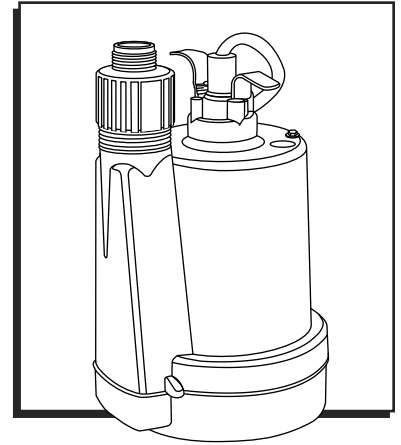

## 1/4 HP SUBMERSIBLE UTILITY PUMP – MANUAL

1-800-295-5510  
uline.com

Para Español, vea página 2.  
Pour le français, consulter la page 3.

#	DESCRIPTION	QTY.	ULINE PART NO.	MFG PART NO.
1	Power Cord	1	<a href="#">H-11960</a>	99008
2	Handle	1	-----	99050
3	Oil Fill Plug with O-Ring	1	-----	99056
4	Shaft Seal	1	-----	99057
5	Impeller	1	-----	99060
6	Gasket	1	-----	99062
7	Pump Base/Volute	1	-----	99067
8	Intake Screen	1	-----	99073
9	Garden Hose Adapter	1	<a href="#">H-11964</a>	99006

**ULINE** H-11955

**BOMBA SUMERGIBLE  
DE 1/4 HP – MANUAL**

800-295-5510  
uline.mx

#	DESCRIPCIÓN	CANT.	NO. DE PARTE DE ULINE	NO. DE PARTE DEL FABRICANTE
1	Cable Eléctrico	1	<a href="#">H-11960</a>	99008
2	Asa	1	-----	99050
3	Tapón de Llenado de Aceite con Anillo Tórico	1	-----	99056
4	Sello del Eje	1	-----	99057
5	Impulsor	1	-----	99060
6	Empaque	1	-----	99062
7	Base de Bomba/Voluta	1	-----	99067
8	Malla de Entrada	1	-----	99073
9	Adaptador para Manguera de Jardín	1	<a href="#">H-11964</a>	99006