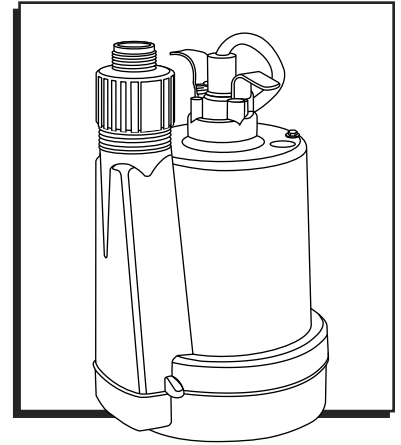

## 1/4 HP SUBMERSIBLE UTILITY PUMP – MANUAL

1-800-295-5510  
uline.com

Para Español, vea página 2.  
Pour le français, consulter la page 3.

#	DESCRIPTION	QTY.	ULINE PART NO.	MFG PART NO.
1	Power Cord	1	<a href="#">H-11960</a>	99008
2	Handle	1	-----	99050
3	Oil Fill Plug with O-Ring	1	-----	99056
4	Shaft Seal	1	-----	99057
5	Impeller	1	-----	99060
6	Gasket	1	-----	99062
7	Pump Base/Volute	1	-----	99067
8	Intake Screen	1	-----	99073
9	Garden Hose Adapter	1	<a href="#">H-11964</a>	99006