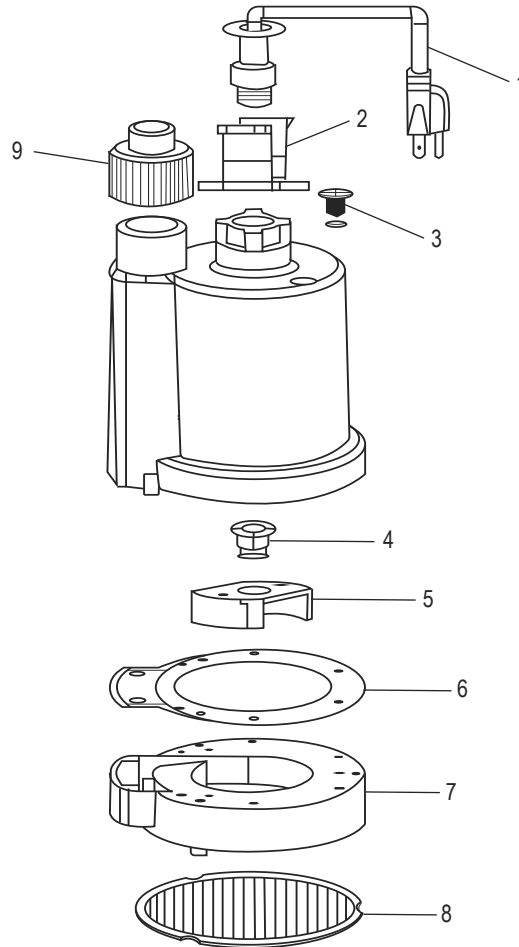

## 1/4 HP SUBMERSIBLE UTILITY PUMP – MANUAL

1-800-295-5510  
uline.com

Para Español, vea página 2.  
Pour le français, consulter la page 3.

#	DESCRIPTION	QTY.	ULINE PART NO.	MFG PART NO.
1	Power Cord	1	<a href="#">H-11960</a>	99008
2	Handle	1	-----	99050
3	Oil Fill Plug with O-Ring	1	-----	99056
4	Shaft Seal	1	-----	99057
5	Impeller	1	-----	99060
6	Gasket	1	-----	99062
7	Pump Base/Volute	1	-----	99067
8	Intake Screen	1	-----	99073
9	Garden Hose Adapter	1	<a href="#">H-11964</a>	99006

**ULINE** H-11955

**BOMBA SUMERGIBLE  
DE 1/4 HP – MANUAL**

800-295-5510  
uline.mx

#	DESCRIPCIÓN	CANT.	NO. DE PARTE DE ULINE	NO. DE PARTE DEL FABRICANTE
1	Cable Eléctrico	1	<a href="#">H-11960</a>	99008
2	Asa	1	-----	99050
3	Tapón de Llenado de Aceite con Anillo Tórico	1	-----	99056
4	Sello del Eje	1	-----	99057
5	Impulsor	1	-----	99060
6	Empaque	1	-----	99062
7	Base de Bomba/Voluta	1	-----	99067
8	Malla de Entrada	1	-----	99073
9	Adaptador para Manguera de Jardín	1	<a href="#">H-11964</a>	99006

**ULINE** H-11955

**POMPE UTILITAIRE  
SUBMERSIBLE – 1/4 HP,  
MANUEL**

1 800 295-5510  
uline.ca

#	DESCRIPTION	QTÉ	RÉF. ULINE	RÉF. DU FABRICANT
1	Cordon d'alimentation	1	<a href="#">H-11960</a>	99008
2	Poignée	1	-----	99050
3	Bouchon de remplissage d'huile avec joint torique	1	-----	99056
4	Joint d'arbre	1	-----	99057
5	Impulseur	1	-----	99060
6	Joint	1	-----	99062
7	Base de la pompe/volute	1	-----	99067
8	Grille d'entrée	1	-----	99073
9	Adaptateur pour tuyau d'arrosage	1	<a href="#">H-11964</a>	99006