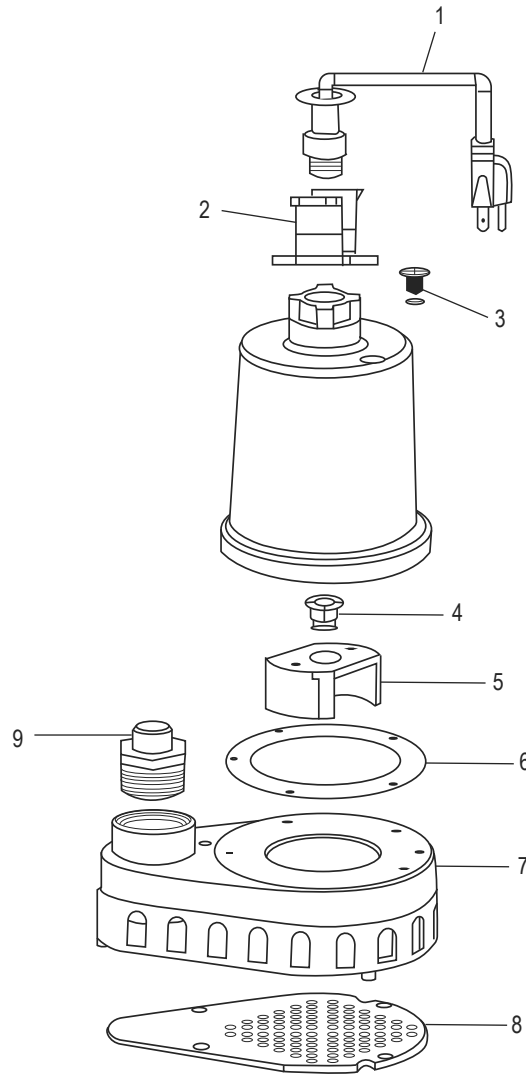

ULINE H-11956

1/2 HP SUBMERSIBLE UTILITY PUMP – MANUAL

1-800-295-5510
uline.com

Para Español, vea página 2.
Pour le français, consulter la page 3.

#	DESCRIPTION	QTY.	ULINE PART NO.	MFG PART NO.
1	Power Cord	1	H-11962	99008
2	Handle	1	-----	99051
3	Oil Fill Plug with O-Ring	1	-----	99056
4	Shaft Seal	1	-----	99057
5	Impeller	1	-----	99096
6	Gasket	1	-----	99187
7	Pump Base/Volute	1	-----	99067
8	Intake Screen	1	-----	99073
9	Garden Hose Adapter	1	H-11963	99001

ULINE H-11956

**BOMBA SUMERGIBLE DE
1/2 HP – MANUAL**

800-295-5510
uline.mx

#	DESCRIPCIÓN	CANT.	NO. DE PARTE DE ULINE	NO. DE PARTE DEL FABRICANTE
1	Cable Eléctrico	1	H-11962	99008
2	Asa	1	-----	99051
3	Tapón de Llenado de Aceite con Anillo Tórico	1	-----	99056
4	Sello del Eje	1	-----	99057
5	Impulsor	1	-----	99096
6	Empaque	1	-----	99187
7	Base de Bomba/Voluta	1	-----	99067
8	Malla de Entrada	1	-----	99073
9	Adaptador para Manguera de Jardín	1	H-11963	99001

ULINE H-11956
POMPE UTILITAIRE
SUBMERSIBLE – 1/2 HP, MANUEL

1 800 295-5510
 uline.ca

#	DESCRIPTION	QTÉ	RÉF. ULINE	RÉF. DU FABRICANT
1	Cordon d'alimentation	1	H-11962	99008
2	Poignée	1	-----	99051
3	Bouchon de remplissage d'huile avec joint torique	1	-----	99056
4	Joint d'arbre	1	-----	99057
5	Impulseur	1	-----	99096
6	Joint	1	-----	99187
7	Base de la pompe/volute	1	-----	99067
8	Grille d'entrée	1	-----	99073
9	Adaptateur pour tuyau d'arrosage	1	H-11963	99001