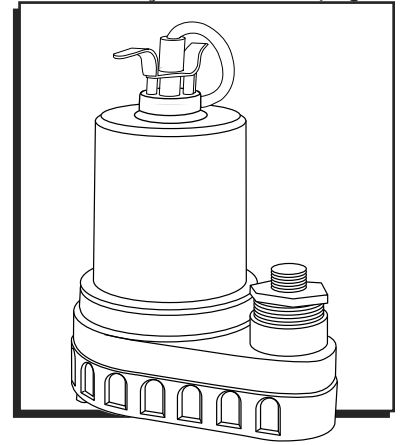

ULINE H-11956

1/2 HP SUBMERSIBLE UTILITY PUMP – MANUAL

1-800-295-5510
uline.com

Para Español, vea página 2.
Pour le français, consulter la page 3.

#	DESCRIPTION	QTY.	ULINE PART NO.	MFG PART NO.
1	Power Cord	1	H-11962	99008
2	Handle	1	-----	99051
3	Oil Fill Plug with O-Ring	1	-----	99056
4	Shaft Seal	1	-----	99057
5	Impeller	1	-----	99096
6	Gasket	1	-----	99187
7	Pump Base/Volute	1	-----	99067
8	Intake Screen	1	-----	99073
9	Garden Hose Adapter	1	H-11963	99001

ULINE H-11956

**BOMBA SUMERGIBLE DE
1/2 HP – MANUAL**

800-295-5510
uline.mx

#	DESCRIPCIÓN	CANT.	NO. DE PARTE DE ULINE	NO. DE PARTE DEL FABRICANTE
1	Cable Eléctrico	1	H-11962	99008
2	Asa	1	-----	99051
3	Tapón de Llenado de Aceite con Anillo Tórico	1	-----	99056
4	Sello del Eje	1	-----	99057
5	Impulsor	1	-----	99096
6	Empaque	1	-----	99187
7	Base de Bomba/Voluta	1	-----	99067
8	Malla de Entrada	1	-----	99073
9	Adaptador para Manguera de Jardín	1	H-11963	99001

ULINE H-11956
POMPE UTILITAIRE
SUBMERSIBLE – 1/2 HP, MANUEL

1 800 295-5510
 uline.ca

#	DESCRIPTION	QTÉ	RÉF. ULINE	RÉF. DU FABRICANT
1	Cordon d'alimentation	1	H-11962	99008
2	Poignée	1	-----	99051
3	Bouchon de remplissage d'huile avec joint torique	1	-----	99056
4	Joint d'arbre	1	-----	99057
5	Impulseur	1	-----	99096
6	Joint	1	-----	99187
7	Base de la pompe/volute	1	-----	99067
8	Grille d'entrée	1	-----	99073
9	Adaptateur pour tuyau d'arrosage	1	H-11963	99001