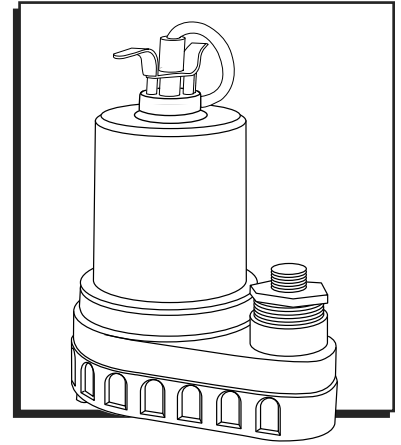

ULINE H-11956

1/2 HP SUBMERSIBLE UTILITY PUMP – MANUAL

1-800-295-5510
uline.com

Para Español, vea página 2.
Pour le français, consulter la page 3.

#	DESCRIPTION	QTY.	ULINE PART NO.	MFG PART NO.
1	Power Cord	1	H-11962	99008
2	Handle	1	-----	99051
3	Oil Fill Plug with O-Ring	1	-----	99056
4	Shaft Seal	1	-----	99057
5	Impeller	1	-----	99096
6	Gasket	1	-----	99187
7	Pump Base/Volute	1	-----	99067
8	Intake Screen	1	-----	99073
9	Garden Hose Adapter	1	H-11963	99001

ULINE H-11956

**BOMBA SUMERGIBLE DE
1/2 HP – MANUAL**

800-295-5510
uline.mx

#	DESCRIPCIÓN	CANT.	NO. DE PARTE DE ULINE	NO. DE PARTE DEL FABRICANTE
1	Cable Eléctrico	1	H-11962	99008
2	Asa	1	-----	99051
3	Tapón de Llenado de Aceite con Anillo Tórico	1	-----	99056
4	Sello del Eje	1	-----	99057
5	Impulsor	1	-----	99096
6	Empaque	1	-----	99187
7	Base de Bomba/Voluta	1	-----	99067
8	Malla de Entrada	1	-----	99073
9	Adaptador para Manguera de Jardín	1	H-11963	99001

ULINE H-11956
POMPE UTILITAIRE
SUBMERSIBLE – 1/2 HP, MANUEL

1 800 295-5510
 uline.ca

#	DESCRIPTION	QTÉ	RÉF. ULINE	RÉF. DU FABRICANT
1	Cordon d'alimentation	1	H-11962	99008
2	Poignée	1	-----	99051
3	Bouchon de remplissage d'huile avec joint torique	1	-----	99056
4	Joint d'arbre	1	-----	99057
5	Impulseur	1	-----	99096
6	Joint	1	-----	99187
7	Base de la pompe/volute	1	-----	99067
8	Grille d'entrée	1	-----	99073
9	Adaptateur pour tuyau d'arrosage	1	H-11963	99001