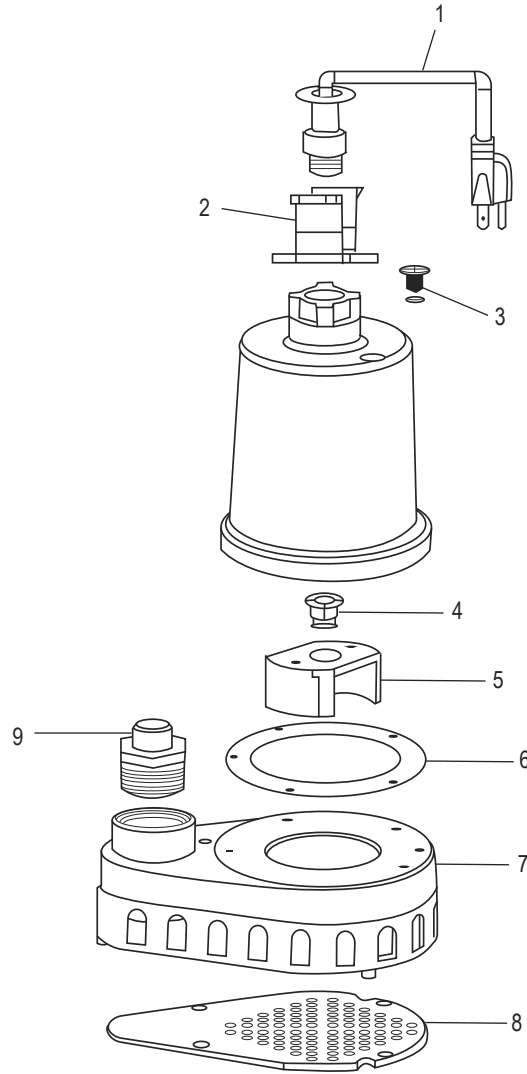

ULINE H-11956

1/2 HP SUBMERSIBLE UTILITY PUMP – MANUAL

1-800-295-5510
uline.com

Para Español, vea página 2.
Pour le français, consulter la page 3.

#	DESCRIPTION	QTY.	ULINE PART NO.	MFG PART NO.
1	Power Cord	1	H-11962	99008
2	Handle	1	-----	99051
3	Oil Fill Plug with O-Ring	1	-----	99056
4	Shaft Seal	1	-----	99057
5	Impeller	1	-----	99096
6	Gasket	1	-----	99187
7	Pump Base/Volute	1	-----	99067
8	Intake Screen	1	-----	99073
9	Garden Hose Adapter	1	H-11963	99001

ULINE H-11956

**BOMBA SUMERGIBLE DE
1/2 HP – MANUAL**

800-295-5510
uline.mx

#	DESCRIPCIÓN	CANT.	NO. DE PARTE DE ULINE	NO. DE PARTE DEL FABRICANTE
1	Cable Eléctrico	1	H-11962	99008
2	Asa	1	-----	99051
3	Tapón de Llenado de Aceite con Anillo Tórico	1	-----	99056
4	Sello del Eje	1	-----	99057
5	Impulsor	1	-----	99096
6	Empaque	1	-----	99187
7	Base de Bomba/Voluta	1	-----	99067
8	Malla de Entrada	1	-----	99073
9	Adaptador para Manguera de Jardín	1	H-11963	99001

ULINE H-11956
POMPE UTILITAIRE
SUBMERSIBLE – 1/2 HP, MANUEL

1 800 295-5510
 uline.ca

#	DESCRIPTION	QTÉ	RÉF. ULINE	RÉF. DU FABRICANT
1	Cordon d'alimentation	1	H-11962	99008
2	Poignée	1	-----	99051
3	Bouchon de remplissage d'huile avec joint torique	1	-----	99056
4	Joint d'arbre	1	-----	99057
5	Impulseur	1	-----	99096
6	Joint	1	-----	99187
7	Base de la pompe/volute	1	-----	99067
8	Grille d'entrée	1	-----	99073
9	Adaptateur pour tuyau d'arrosage	1	H-11963	99001