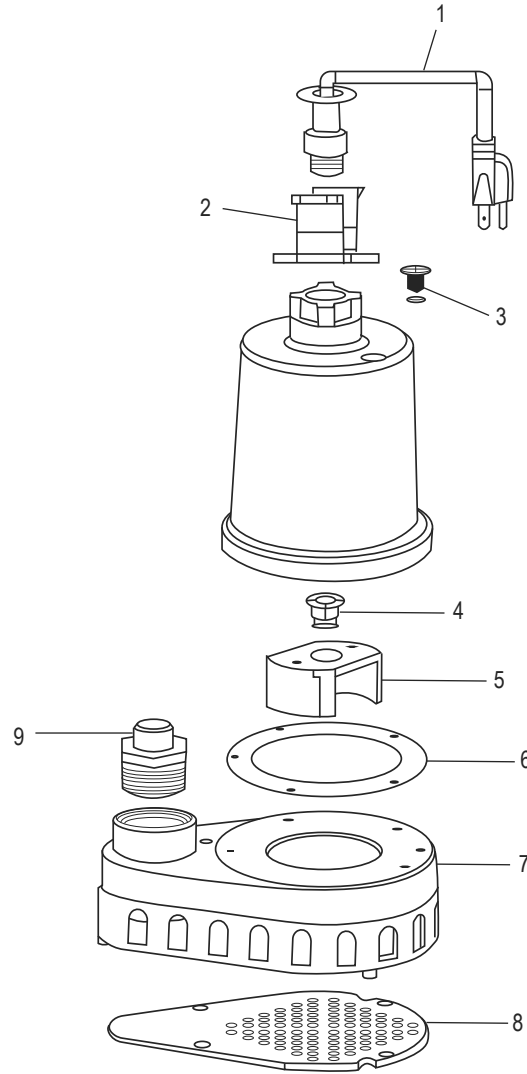

ULINE H-11956

1/2 HP SUBMERSIBLE UTILITY PUMP – MANUAL

1-800-295-5510
uline.com

Para Español, vea página 2.
Pour le français, consulter la page 3.

#	DESCRIPTION	QTY.	ULINE PART NO.	MFG PART NO.
1	Power Cord	1	H-11962	99008
2	Handle	1	-----	99051
3	Oil Fill Plug with O-Ring	1	-----	99056
4	Shaft Seal	1	-----	99057
5	Impeller	1	-----	99096
6	Gasket	1	-----	99187
7	Pump Base/Volute	1	-----	99067
8	Intake Screen	1	-----	99073
9	Garden Hose Adapter	1	H-11963	99001

ULINE H-11956

**BOMBA SUMERGIBLE DE
1/2 HP – MANUAL**

800-295-5510
uline.mx

#	DESCRIPCIÓN	CANT.	NO. DE PARTE DE ULINE	NO. DE PARTE DEL FABRICANTE
1	Cable Eléctrico	1	H-11962	99008
2	Asa	1	-----	99051
3	Tapón de Llenado de Aceite con Anillo Tórico	1	-----	99056
4	Sello del Eje	1	-----	99057
5	Impulsor	1	-----	99096
6	Empaque	1	-----	99187
7	Base de Bomba/Voluta	1	-----	99067
8	Malla de Entrada	1	-----	99073
9	Adaptador para Manguera de Jardín	1	H-11963	99001

ULINE H-11956
POMPE UTILITAIRE
SUBMERSIBLE – 1/2 HP, MANUEL

1 800 295-5510
 uline.ca

#	DESCRIPTION	QTÉ	RÉF. ULINE	RÉF. DU FABRICANT
1	Cordon d'alimentation	1	H-11962	99008
2	Poignée	1	-----	99051
3	Bouchon de remplissage d'huile avec joint torique	1	-----	99056
4	Joint d'arbre	1	-----	99057
5	Impulseur	1	-----	99096
6	Joint	1	-----	99187
7	Base de la pompe/volute	1	-----	99067
8	Grille d'entrée	1	-----	99073
9	Adaptateur pour tuyau d'arrosage	1	H-11963	99001