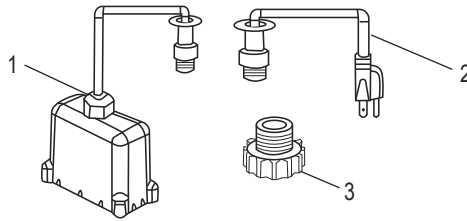

ULINE H-11957

1/4 HP SUBMERSIBLE UTILITY PUMP – AUTOMATIC, 10' CORD

1-800-295-5510
 uline.com

#	DESCRIPTION	QTY.	ULINE PART NO.	MFG PART NO.
1	Automatic Switch	1	-----	99828
2	Power Cord	1	H-11959	99798
3	Garden Hose Adapter	1	H-11964	99006
4	Impeller	1	-----	99824
5	Gasket	1	-----	99825
6	Pump Base	1	-----	99826
7	Screen	1	-----	99827

ULINE H-11957

800-295-5510
uline.mx

**BOMBA SUMERGIBLE DE 1/4 HP –
AUTOMÁTICA, CABLE DE 10'**

#	DESCRIPCIÓN	CANT.	NO. DE PARTE DE ULINE	NO. DE PARTE DEL FABRICANTE
1	Interruptor Automático	1	-----	99828
2	Cable Eléctrico	1	H-11959	99798
3	Adaptador para Manguera de Jardín	1	H-11964	99006
4	Impulsor	1	-----	99824
5	Empaque	1	-----	99825
6	Base de Bomba	1	-----	99826
7	Malla	1	-----	99827

ULINE H-11957

POMPE UTILITAIRE SUBMERSIBLE
– 1/4 HP, AUTOMATIQUE,
CORDON DE 10 PI

1 800 295-5510
uline.ca

#	DESCRIPTION	QTÉ	RÉF. ULINE	RÉF. DU FABRICANT
1	Interrupteur automatique	1	-----	99828
2	Cordon d'alimentation	1	H-11959	99798
3	Adaptateur pour tuyau d'arrosage	1	H-11964	99006
4	Impulseur	1	-----	99824
5	Joint	1	-----	99825
6	Base de la pompe	1	-----	99826
7	Grille	1	-----	99827