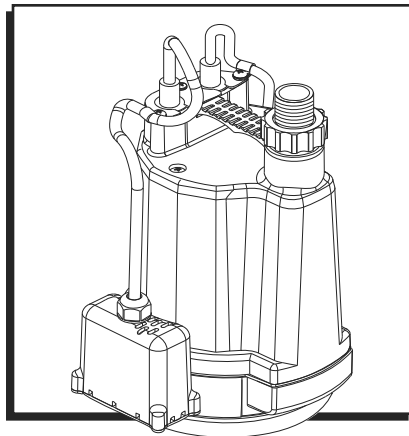

ULINE H-11957

1/4 HP SUBMERSIBLE UTILITY PUMP – AUTOMATIC, 10' CORD

1-800-295-5510
 uline.com

#	DESCRIPTION	QTY.	ULINE PART NO.	MFG PART NO.
1	Automatic Switch	1	-----	99828
2	Power Cord	1	H-11959	99798
3	Garden Hose Adapter	1	H-11964	99006
4	Impeller	1	-----	99824
5	Gasket	1	-----	99825
6	Pump Base	1	-----	99826
7	Screen	1	-----	99827

ULINE H-11957

800-295-5510
uline.mx

**BOMBA SUMERGIBLE DE 1/4 HP –
AUTOMÁTICA, CABLE DE 10'**

#	DESCRIPCIÓN	CANT.	NO. DE PARTE DE ULINE	NO. DE PARTE DEL FABRICANTE
1	Interruptor Automático	1	-----	99828
2	Cable Eléctrico	1	H-11959	99798
3	Adaptador para Manguera de Jardín	1	H-11964	99006
4	Impulsor	1	-----	99824
5	Empaque	1	-----	99825
6	Base de Bomba	1	-----	99826
7	Malla	1	-----	99827

ULINE H-11957

POMPE UTILITAIRE SUBMERSIBLE
– 1/4 HP, AUTOMATIQUE,
CORDON DE 10 PI

1 800 295-5510
uline.ca

#	DESCRIPTION	QTÉ	RÉF. ULINE	RÉF. DU FABRICANT
1	Interrupteur automatique	1	-----	99828
2	Cordon d'alimentation	1	H-11959	99798
3	Adaptateur pour tuyau d'arrosage	1	H-11964	99006
4	Impulseur	1	-----	99824
5	Joint	1	-----	99825
6	Base de la pompe	1	-----	99826
7	Grille	1	-----	99827