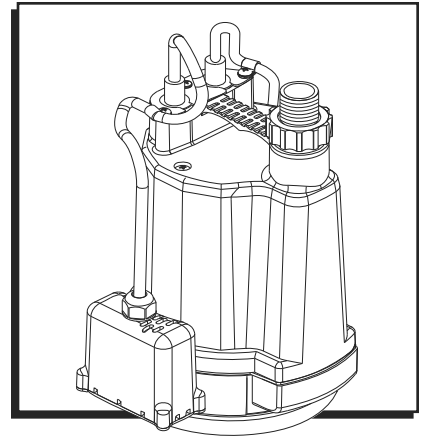

ULINE H-11957

1/4 HP SUBMERSIBLE UTILITY PUMP – AUTOMATIC, 10' CORD

1-800-295-5510
 uline.com

#	DESCRIPTION	QTY.	ULINE PART NO.	MFG PART NO.
1	Automatic Switch	1	-----	99828
2	Power Cord	1	H-11959	99798
3	Garden Hose Adapter	1	H-11964	99006
4	Impeller	1	-----	99824
5	Gasket	1	-----	99825
6	Pump Base	1	-----	99826
7	Screen	1	-----	99827

ULINE H-11957

800-295-5510
uline.mx

**BOMBA SUMERGIBLE DE 1/4 HP –
AUTOMÁTICA, CABLE DE 10'**

#	DESCRIPCIÓN	CANT.	NO. DE PARTE DE ULINE	NO. DE PARTE DEL FABRICANTE
1	Interruptor Automático	1	-----	99828
2	Cable Eléctrico	1	H-11959	99798
3	Adaptador para Manguera de Jardín	1	H-11964	99006
4	Impulsor	1	-----	99824
5	Empaque	1	-----	99825
6	Base de Bomba	1	-----	99826
7	Malla	1	-----	99827

ULINE H-11957

POMPE UTILITAIRE SUBMERSIBLE
– 1/4 HP, AUTOMATIQUE,
CORDON DE 10 PI

1 800 295-5510
uline.ca

#	DESCRIPTION	QTÉ	RÉF. ULINE	RÉF. DU FABRICANT
1	Interrupteur automatique	1	-----	99828
2	Cordon d'alimentation	1	H-11959	99798
3	Adaptateur pour tuyau d'arrosage	1	H-11964	99006
4	Impulseur	1	-----	99824
5	Joint	1	-----	99825
6	Base de la pompe	1	-----	99826
7	Grille	1	-----	99827