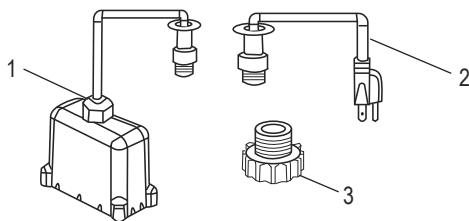

ULINE H-11957

1/4 HP SUBMERSIBLE UTILITY PUMP – AUTOMATIC, 10' CORD

1-800-295-5510
 uline.com

#	DESCRIPTION	QTY.	ULINE PART NO.	MFG PART NO.
1	Automatic Switch	1	-----	99828
2	Power Cord	1	H-11959	99798
3	Garden Hose Adapter	1	H-11964	99006
4	Impeller	1	-----	99824
5	Gasket	1	-----	99825
6	Pump Base	1	-----	99826
7	Screen	1	-----	99827

ULINE H-11957

800-295-5510
uline.mx

**BOMBA SUMERGIBLE DE 1/4 HP –
AUTOMÁTICA, CABLE DE 10'**

#	DESCRIPCIÓN	CANT.	NO. DE PARTE DE ULINE	NO. DE PARTE DEL FABRICANTE
1	Interruptor Automático	1	-----	99828
2	Cable Eléctrico	1	H-11959	99798
3	Adaptador para Manguera de Jardín	1	H-11964	99006
4	Impulsor	1	-----	99824
5	Empaque	1	-----	99825
6	Base de Bomba	1	-----	99826
7	Malla	1	-----	99827

ULINE H-11957

POMPE UTILITAIRE SUBMERSIBLE
– 1/4 HP, AUTOMATIQUE,
CORDON DE 10 PI

1 800 295-5510
uline.ca

#	DESCRIPTION	QTÉ	RÉF. ULINE	RÉF. DU FABRICANT
1	Interrupteur automatique	1	-----	99828
2	Cordon d'alimentation	1	H-11959	99798
3	Adaptateur pour tuyau d'arrosage	1	H-11964	99006
4	Impulseur	1	-----	99824
5	Joint	1	-----	99825
6	Base de la pompe	1	-----	99826
7	Grille	1	-----	99827