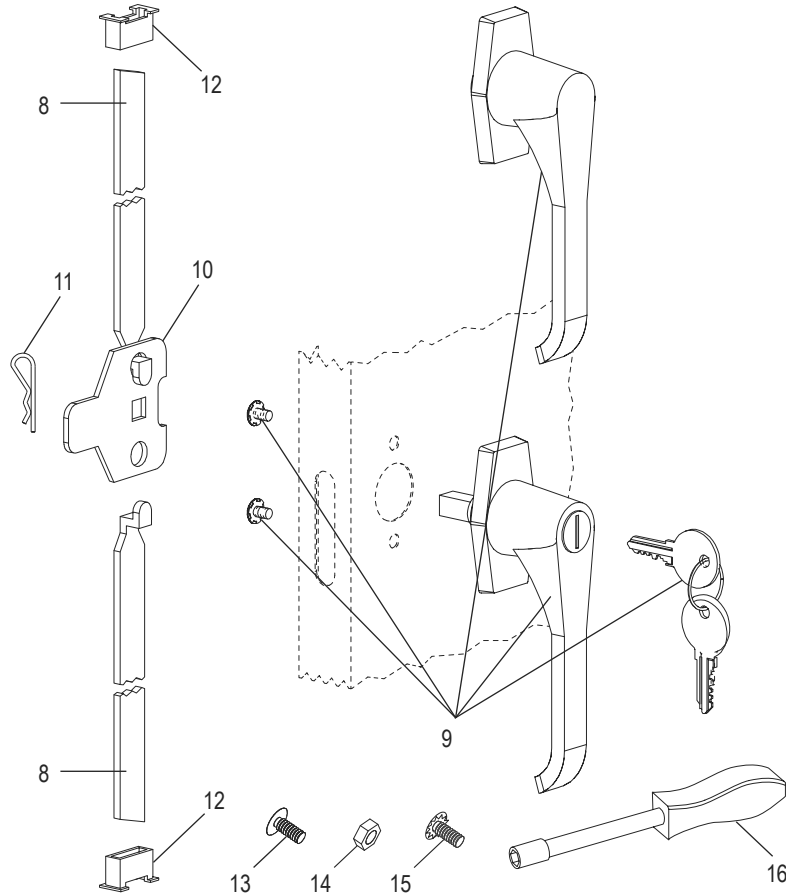

ULINE H-1223

GABINETE PARA ALMACENAMIENTO DE USO PESADO

800-295-5510
uline.mx

ENSAMBLE DEL ASA

#	DESCRIPCIÓN	CANT.	NO. DE PARTE DE ULINE	NO. DE PARTE DEL FABRICANTE
8	Barra de Seguridad (Set)	1	H-1223-8	043LB
9	Asa de Bloqueo con Llaves y Asa Inactiva (Set)	1	H-2217-HANDL	043LH
10	Leva con Seguro	1	H-1105-13	944LC
11	Pasador de Chaveta	1	H-2216-CTRPN	CTRPN
12	Guía de la Barra de Seguridad	2	H-1105-15	944GI
13	Perno (#8-32 x 3/8")	31	H-1224-19	-----
14	Tuerca (#8-32)	47	H-1224-19	-----
15	Perno con Rondana de Seguridad (#8-32 x 1/4")	4	H-1224-19	-----
16	Llave de Tuercas	1	H-1224-TOOL2	TOOL-2
	Paquete de Tornillería de Reemplazo (No Incluido) Pernos #8-32 x 3/8" (72), Tuercas #8-32 (72)	1	H-1224-19	HW-72
	Llaves Adicionales (Set de 2) (No Se Muestran)	1	H-1105-KEYS	-----