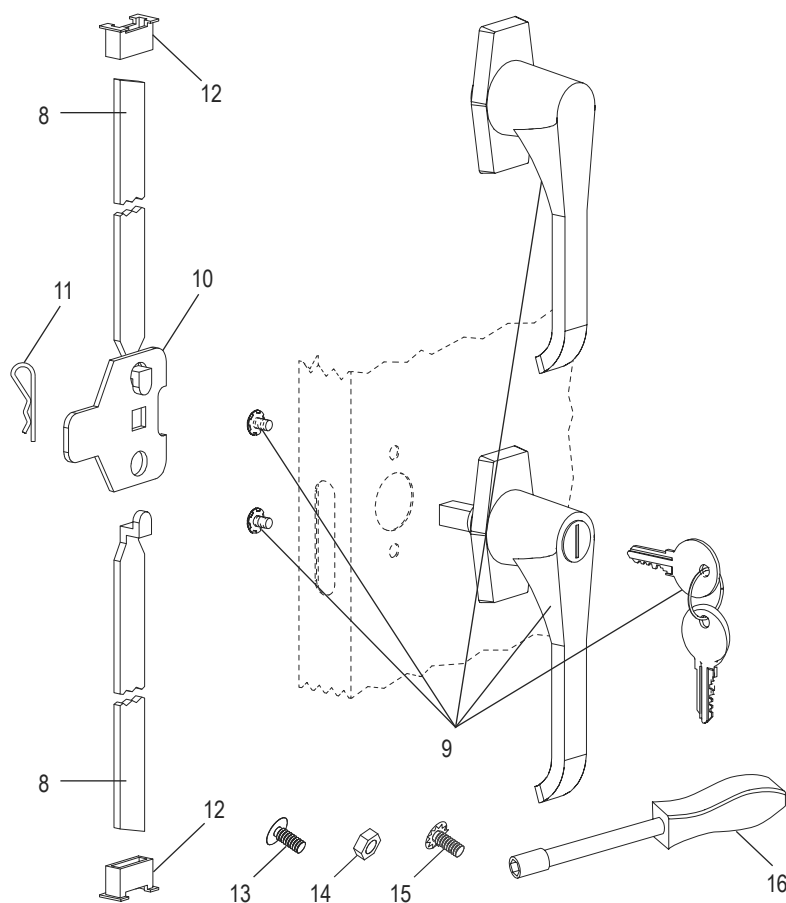

ULINE H-1223

CABINET D'ENTREPOSAGE

ROBUSTE

1-800-295-5510
uline.ca

ENSEMBLE DE LA POIGNÉE

#	DESCRIPTION	QTÉ	RÉF. ULINE	RÉF. DU FABRICANT
8	Barre de verrouillage (ensemble)	1	H-1223-8	043LB
9	Poignée de verrouillage avec clés et poignée complémentaire (ensemble)	1	H-2217-HANDL	043LH
10	Came de verrouillage	1	H-1105-13	944LC
11	Goupille fendue	1	H-2216-CTRPN	CTRPN
12	Guide de barre de verrouillage	2	H-1105-15	944GI
13	Boulon (n° 8-32 x 3/8 po)	31	H-1224-19	-----
14	Écrou (n° 8-32)	47	H-1224-19	-----
15	Boulon avec rondelle de blocage (n° 8-32 x 1/4 po)	4	H-1224-19	-----
16	Tournevis à douille	1	H-1224-TOOL2	TOOL-2
	Trousse de matériel de rechange (non comprise) Boulons n° 8-32 x 3/8 po (72), écrous n° 8-32 (72)	1	H-1224-19	HW-72
	Clés supplémentaires (jeu de 2) (non illustré)	1	H-1105-KEYS	-----