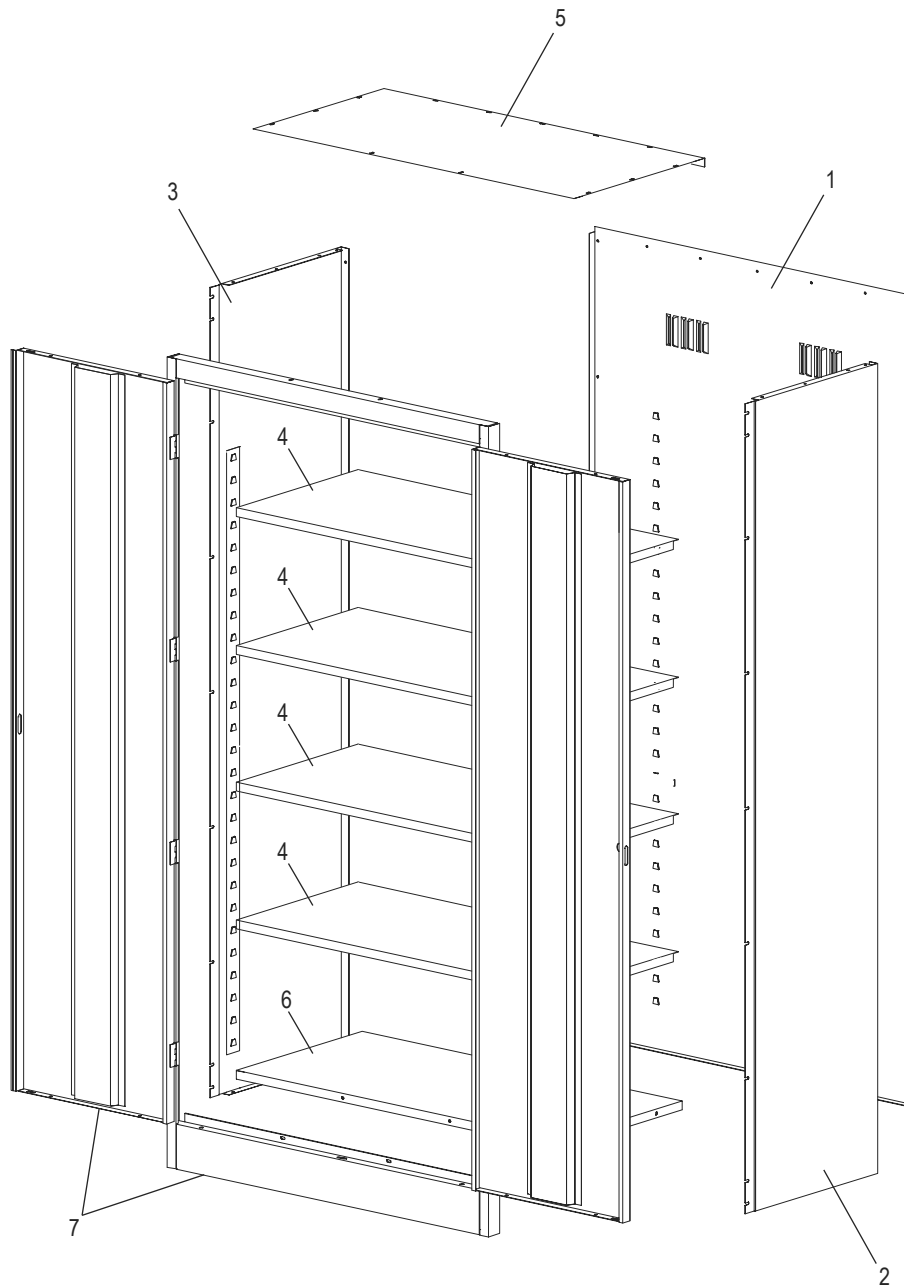

PRIMARY ASSEMBLY