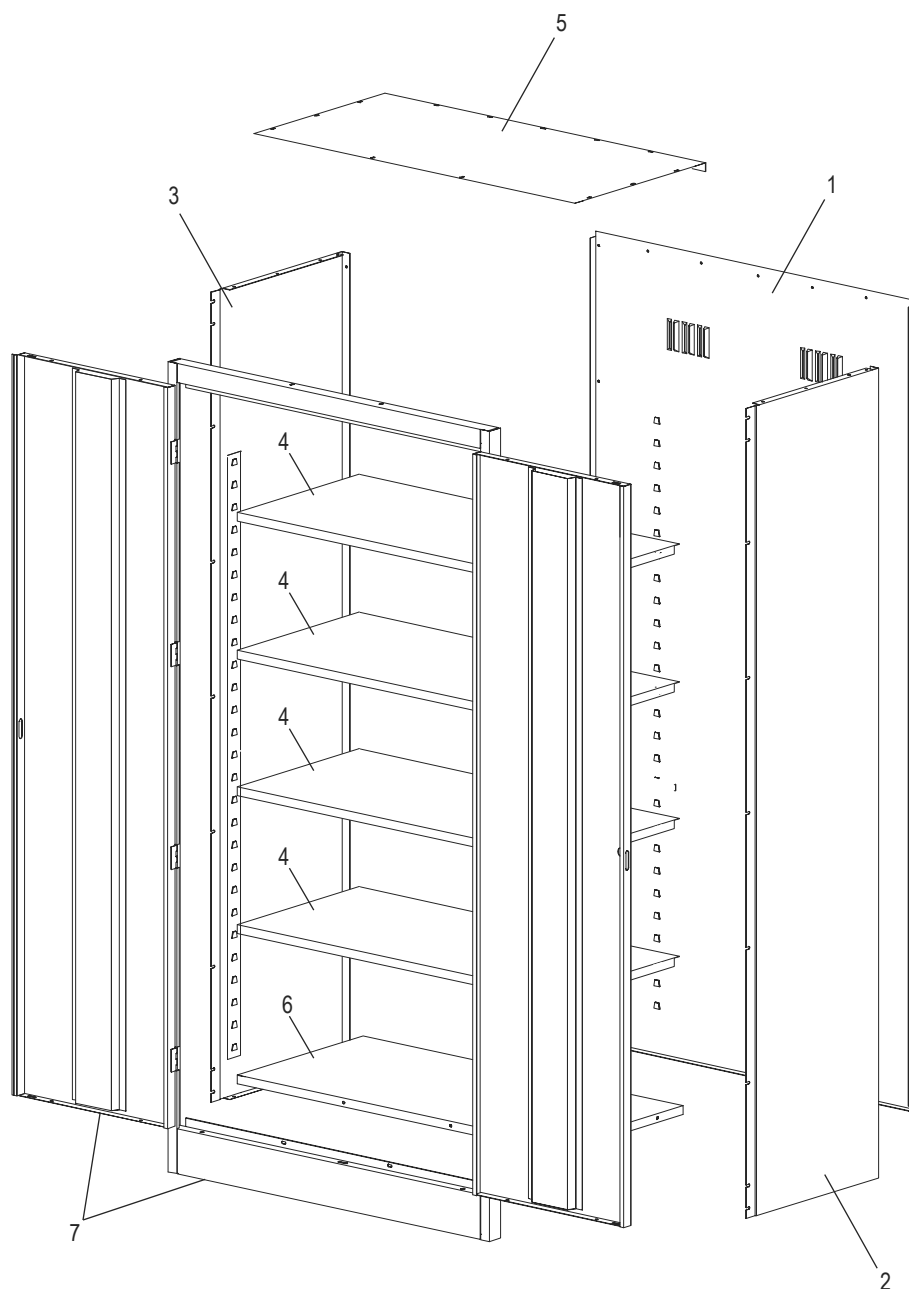

ENSEMBLE PRINCIPAL