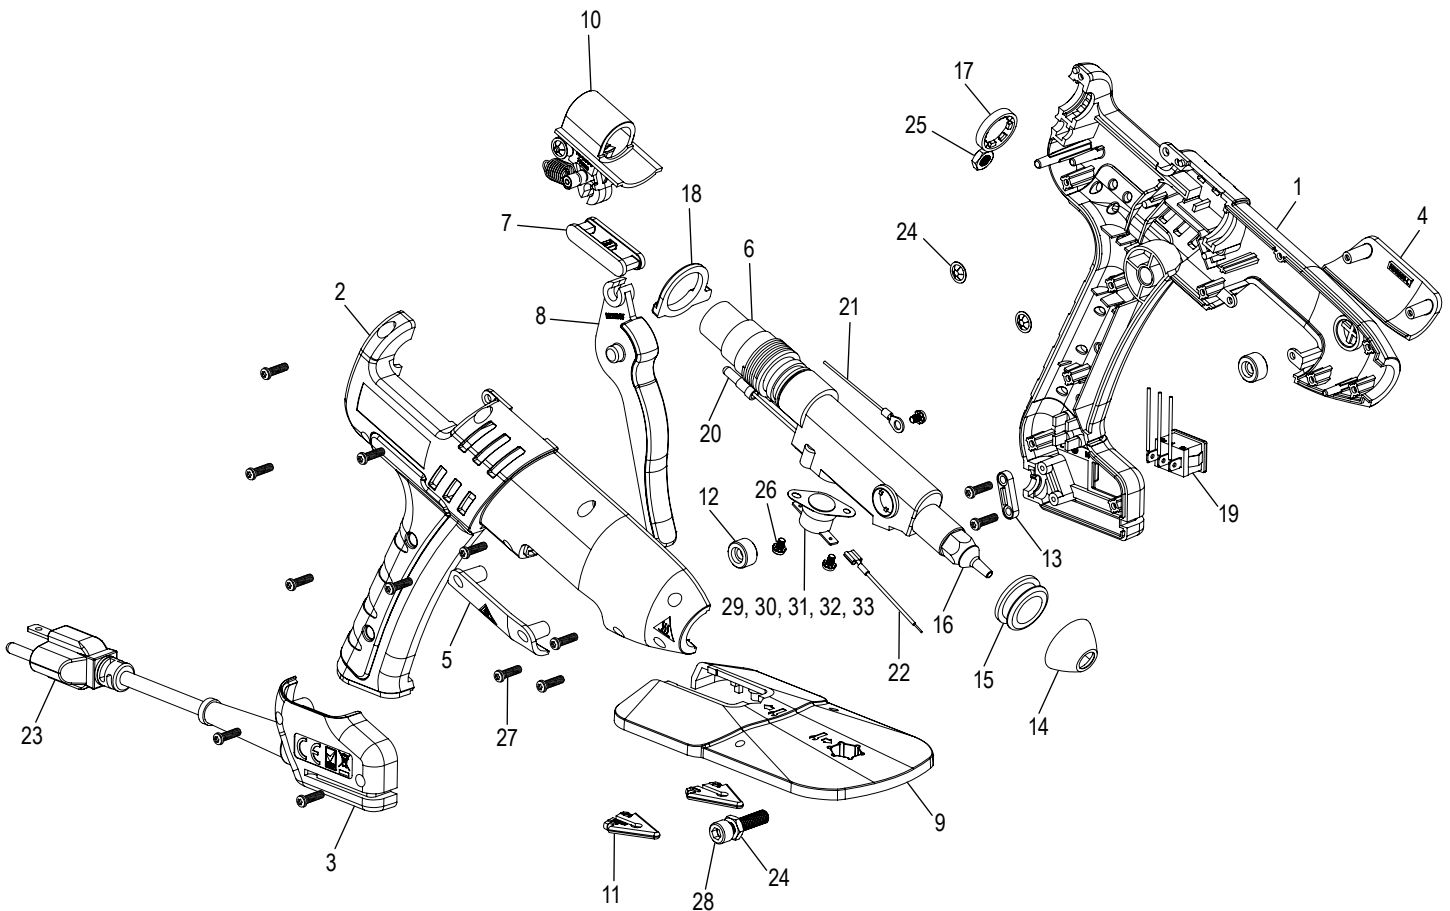

ULINE H-12541 HEAVY DUTY GLUE GUN

1-800-295-5510
uline.com

Para Español, vea páginas 3-4.
Pour le français, consulter les pages 5-6.

ULINE H-12541
HEAVY DUTY GLUE GUN

1-800-295-5510
uline.com

#	DESCRIPTION	QTY.	ULINE PART NO.	MFG. PART NO.
1	Handle Moulding – Left	1	-----	NDN095-L
2	Handle Moulding – Right	1	-----	NDN095-R
3	Handle Cordset Cover	1	-----	NDN097
4	Thermostat Cover – Left	1	-----	NDN096-L
5	Thermostat Cover – Right	1	-----	NDN096-R
6	Heater Housing Assembly 810-15	1	-----	ADD103
7	Trigger Link	1	-----	NDN066
8	Trigger	1	-----	NDN067
9	Stand	1	-----	NDN068
10	15 mm Feed Mechanism Spares Kit	1	-----	SK-800-15-FEED
11	Side Stand-Off	2	-----	NDN069
12	Moulded Spacer	2	-----	PA1550
13	Cord Clamp	1	-----	NDN082
14	Nozzle Guard	1	-----	NDR011
15	Front Grommet	1	-----	PA1542
16	Nozzle	1	H-12544	ADJ025
17	Rear Grommet	1	-----	NDR013
18	15 mm Inlet Tube Spacer	1	-----	NDN075
19	120/230V Thermal Fuse/Switch Assembly	1	-----	AED045
20	Heater Assembly – 120V 300W	1	-----	AED050
21	Earth Wire Assembly	1	-----	AED051
22	Thermostat Wire Assembly	1	-----	AED043
23	USA Cordset Assembly 3 Core – 3 m	1	-----	ADD060-US
24	Retainer Clip	2	-----	FZC004
25	Locknut – M6	2	-----	FKZ004
26	Shakeproof Screw – M3 x 6 mm	3	-----	FSZ008
27	Torx Pan Head Screw – M3 x 12 mm	13	-----	FUC001
28	Caphead Screw – M6 x 25 mm	1	-----	FWZ009
29	Thermostat – 383°F	1	-----	EBX007
30	Low Temp Thermostat – 266°F	1	-----	EBX008
31	Thermostat – 320°F	1	-----	EBX013
32	Thermostat – 356°F	1	-----	EBX012
33	High Temp Thermostat – 419°F	1	-----	EBX009