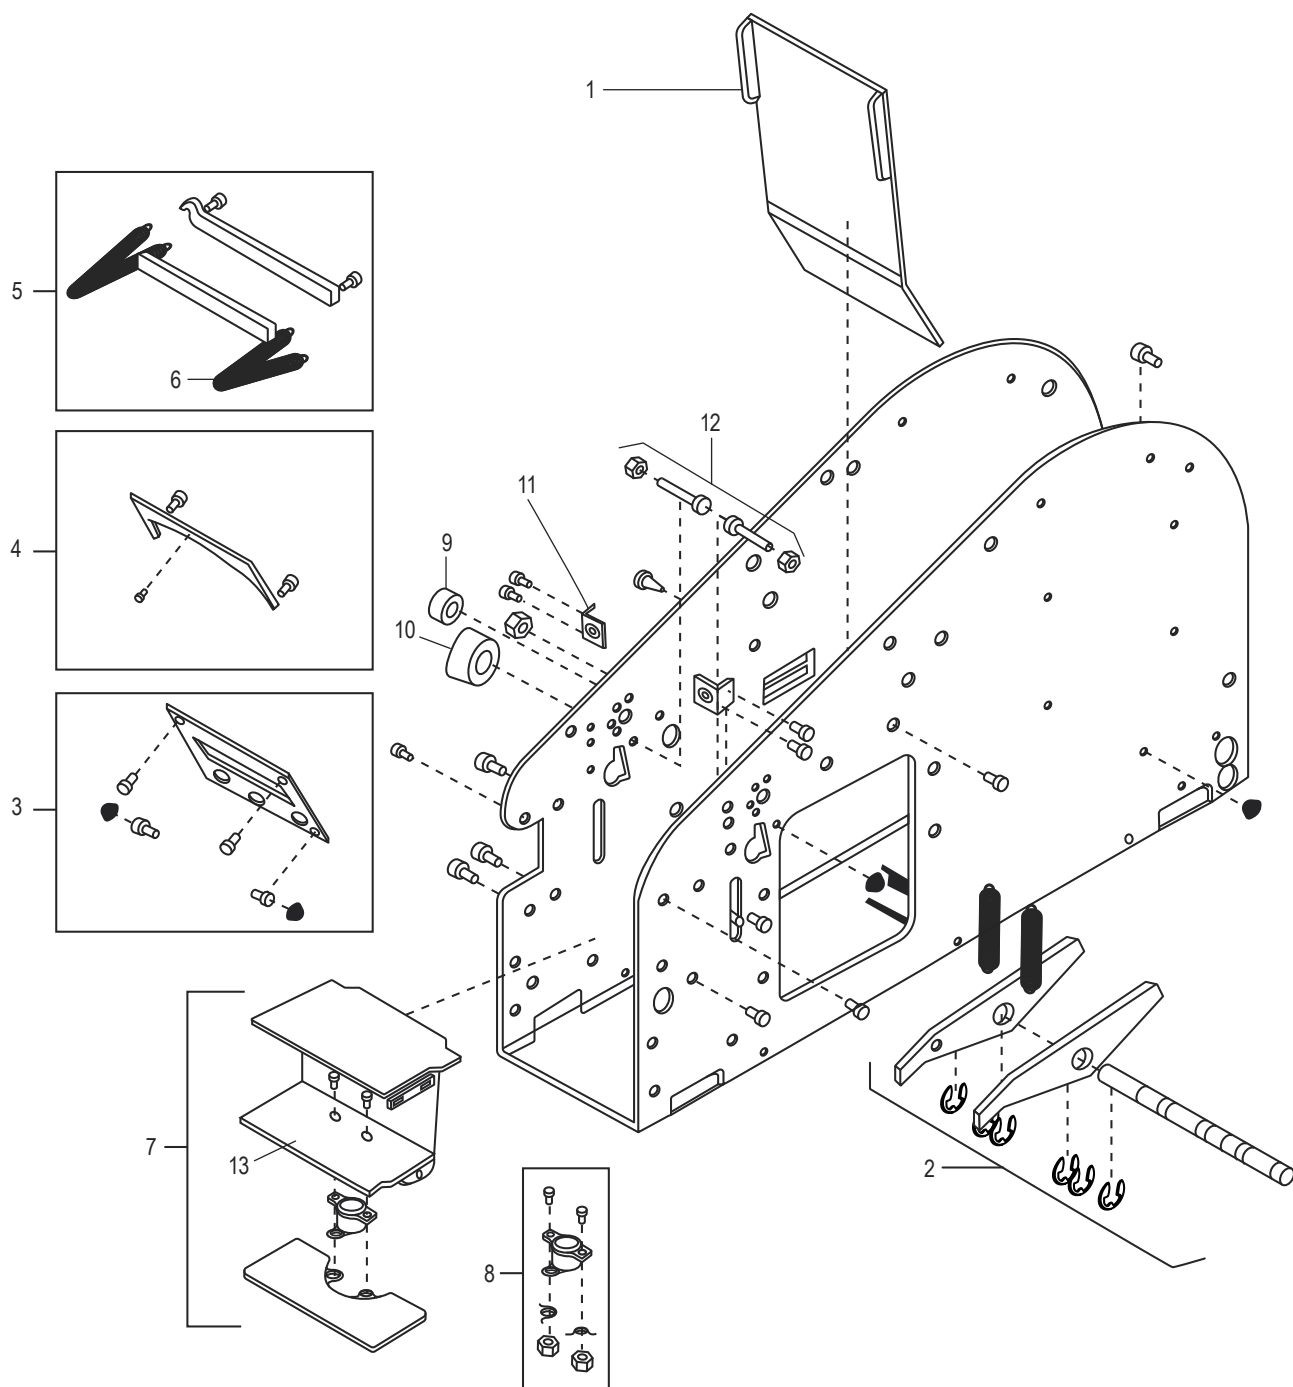

#	DESCRIPCIÓN	CANT.	NO. DE PARTE DE ULINE	NO. DE PARTE DEL FABRICANTE
1	Canastilla de la Cinta/Cubierta del Motor	1	-----	RP40320
2	Ensamble del la Cubierta del Brazo Actuador Incluye: • 2 Brazos • 2 Resortes • 6 Clips E • 1 Eje • 2 Tornillos #16 • 2 Tuercas	1	H-1358-41258	RP41258
3	Brazo de Repuesto de la Cortadora Incluye: • 1 Portanavaja • 1 Navaja – Móvil • 1 Navaja Fija • 4 Resortes • 1 Chaveta de Navaja Fija • 1 Tornillo de Fijación • 4 Tornillos • 4 Casquillos • 2 Guías de Navaja	1	H-1360-BLREP	RP40703
4	Navaja – Móvil Incluye: • 1 Navaja – Móvil • 2 Tornillos • 1 Tornillo de Fijación	1	H-1358-BLADE	RP40710
5	Navaja – Fija Incluye: • 1 Ensamble de Navaja • 4 Resortes	1	H-1358-FIXED	RP40715
6	Resorte de la Cortadora – Navaja Fija	1	H-1360-40740	RP40740
7	Ensamble del Calentador/Termostato de 110V Incluye: • 1 Portador del Tanque de Agua • 1 Termostato de 110V • 9 Tornillos • 2 Tuercas • 1 Calentador de 110V • 1 Cable • 4 Conectores del Cable	1	H-1360-42978	RP42978
7	Ensamble del Calentador/Termostato de 200V Incluye: • 1 Portador del Tanque de Agua • 1 Termostato de 110V • 9 Tornillos • 2 Tuercas • 1 Calentador de 110V • 1 Cable • 4 Conectores del Cable	1	-----	RP42810