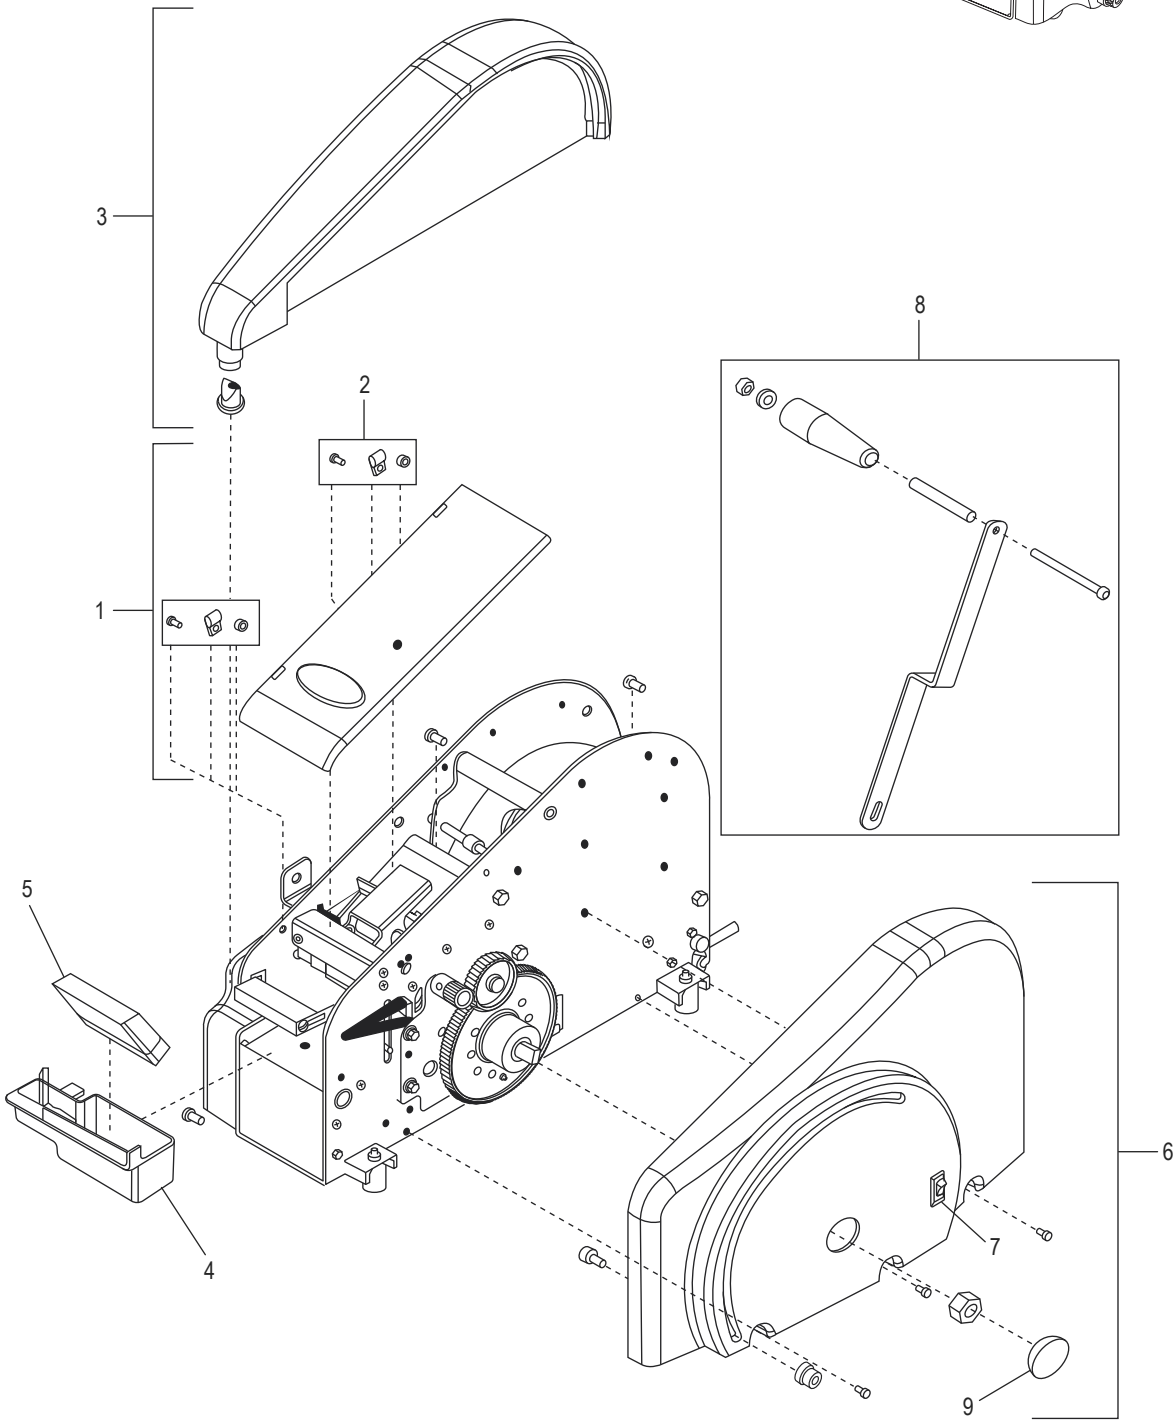

#	DESCRIPTION	QTÉ	RÉF. ULINE	RÉF. DU FABRICANT
1	Ensemble du couvercle supérieur	1	H-1358-TPCVR	RP40310
2	Charnière du capot supérieur avec vis comprend : • Charnière (2) • Écrou (2) • Vis (2)	1	H-1360-40311	RP40311
3	Bouteille à eau avec clapet comprend : • Bouteille (1) • Clapet à bec de canard (1) • Réservoir (1)	1	H-1358WB	RP40401
4	Réservoir de la brosse	1	H-1358-BRTNK	RP40405
5	Brosse d'humidification	1	H-1358B	RP40407
6	Capot latéral droit comprend : • Capot latéral (1) • Vis (6) • Bouchon (1) • Butée (1)	1	H-1359-SDCVR	RP41301H
7	Interrupteur d'alimentation	1	H-1359-PWRSW	RP150536
8	Poignée comprend : • Bras de la poignée (1) • Poignée (1) • Tige d'insertion de la poignée (1) • Rondelle (1) • Vis (1) • Écrou (1)	1	H-1358-HNDL	RP41257
9	Bouchon du trou de la poignée	1	-----	RP43102
	Bande des mesures en pouces (non illustré)	1	-----	RP41260
	Bande des mesures métriques (non illustré)	1	-----	RP41262
	Boulon de butée (non illustré)	1	H-1358-KNOB	RP41290