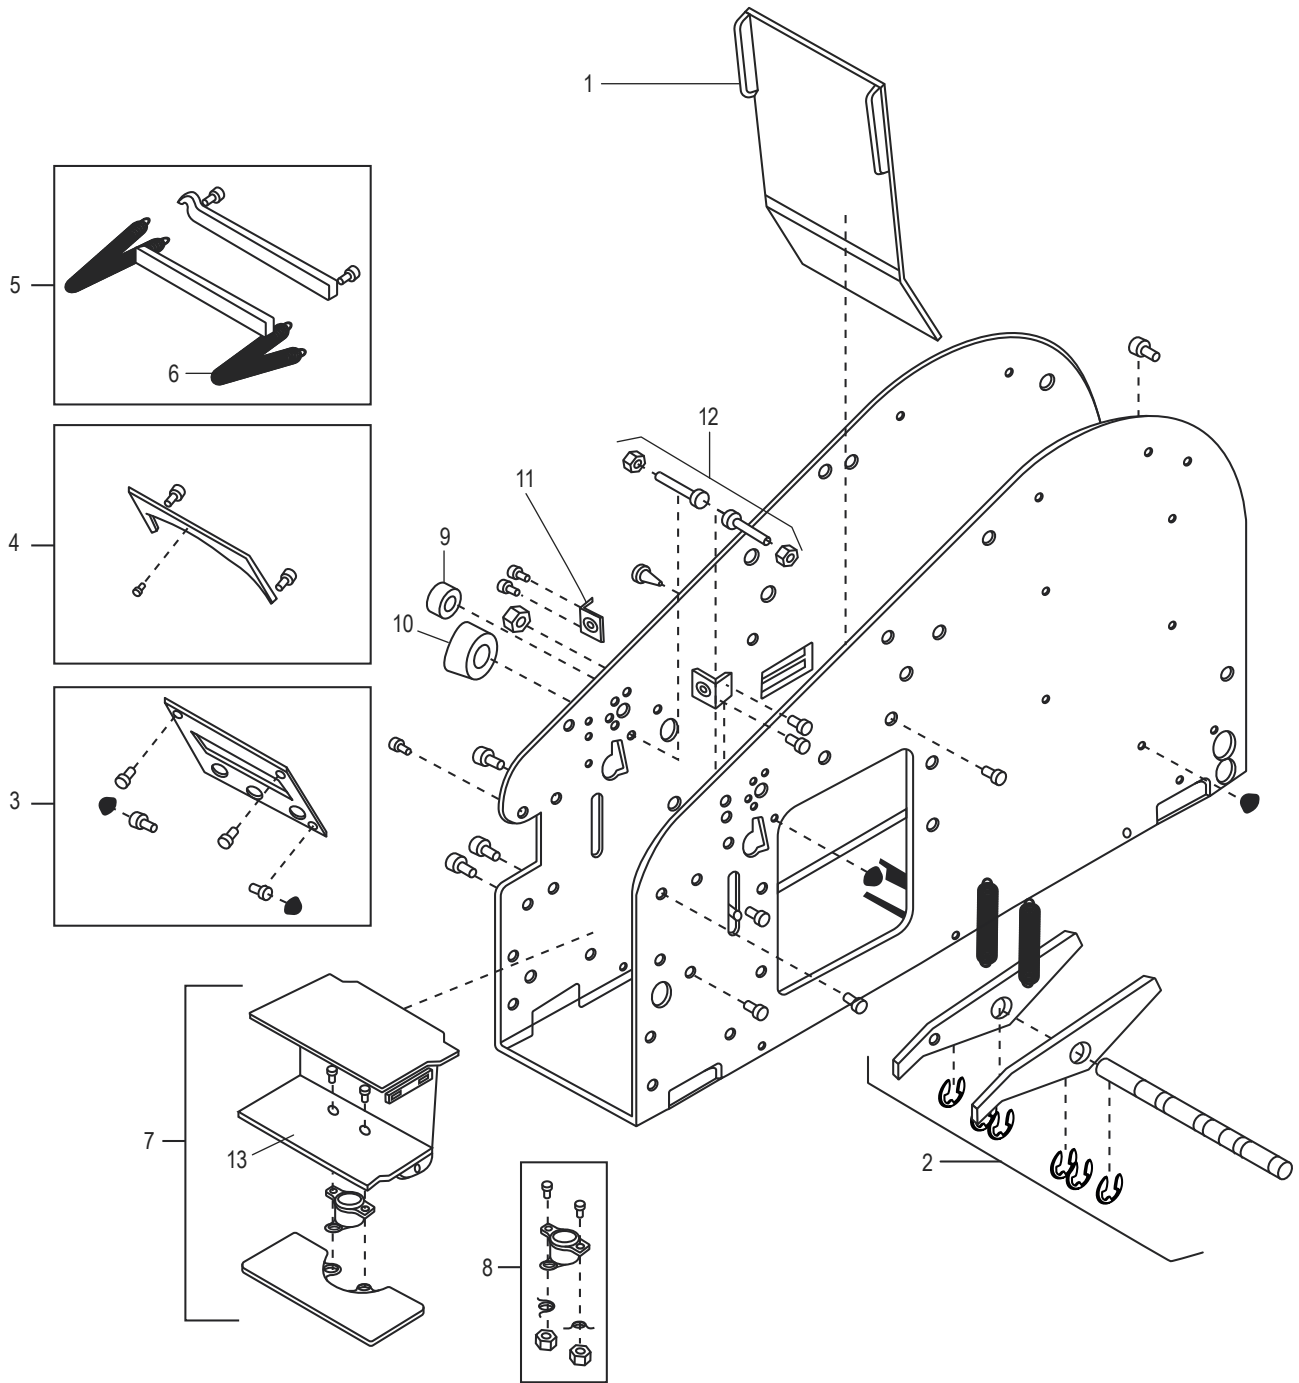

#	DESCRIPTION	QTÉ	RÉF. ULINE	RÉF. DU FABRICANT
1	Capot de moteur/panier du ruban adhésif	1	-----	RP40320
2	Ensemble du bras d'actionnement du couvercle Comprend : • Bras (2) • Ressort (2) • Attache en E (6) • Arbre (1) • Vis n° 16 (2) • Écrou (2)	1	H-1358-41258	RP41258
3	Bras de rechange pour outil de coupe comprend : • Porte-lame d'outil de coupe (1) • Lame d'outil de coupe – Mobile (1) • Lame fixe (1) • Ressort (4) • Chausson de lame fixe (1) • Vis de réglage (1) • Vis (4) • Bague (4) • Guide d'outil de coupe (2)	1	H-1360-BLREP	RP40703
4	Lame de l'outil de coupe – Mobile comprend : • Lame de l'outil de coupe – Mobile (1) • Vis (2) • Vis de serrage (1)	1	H-1358-BLADE	RP40710
5	Lame de l'outil de coupe – Fixe comprend : • Lame (1) • Ressort (4)	1	H-1358-FIXED	RP40715
6	Ressort de l'outil de coupe – Lame fixe	1	H-1360-40740	RP40740
7	Élément chauffant/thermostat 110 V comprend : • Support pour réservoir d'eau (1) • Thermostat 110 V (1) • Vis (9) • Écrou (2) • Élément chauffant 110 V (1) • Fil (1) • Fil de raccordement (4)	1	H-1360-42978	RP42978
7	Élément chauffant/thermostat 200V comprend : • Support pour réservoir d'eau (1) • Thermostat 110 V (1) • Vis (9) • Écrou (2) • Élément chauffant 110 V (1) • Fil (1) • Fil de raccordement (4)	1	-----	RP42810