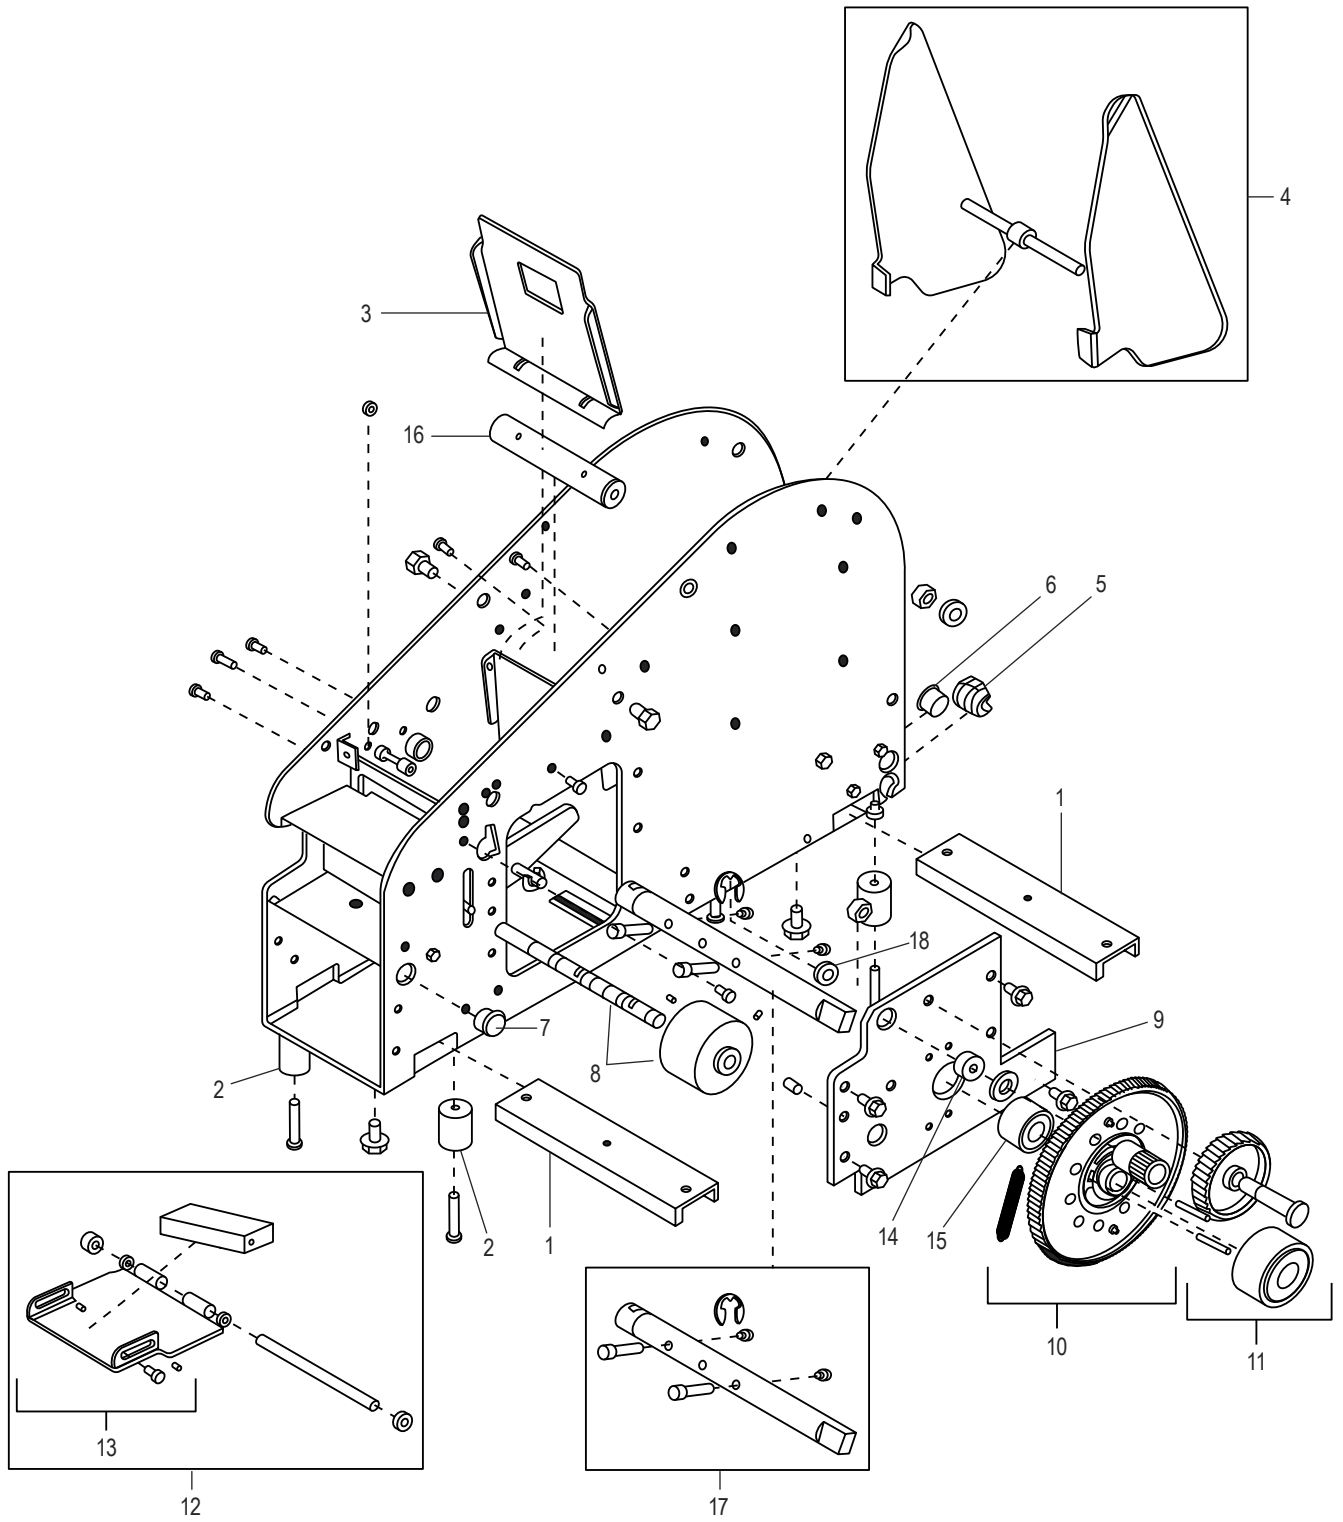

#	DESCRIPTION	QTÉ	RÉF. ULINE	RÉF. DU FABRICANT
1	Profilé de patte	1	-----	RP40110
2	Pied en caoutchouc	1	-----	RP40115
3	Plaque de profilé de ruban adhésif	1	H-1358-TCP	RP40515
4	Guide de ruban adhésif comprend : • Tendeur (1) • Guide côté droit (1) • Guide côté gauche (1)	1	-----	RP40550
5	Détendeur de 90°	1	-----	RP42956
6	Bouchon en dôme	1	-----	RP42957
7	Bague fendue	1	-----	RP42958
8	Roue d'alimentation en uréthane avec arbre	1	H-1360-40235	RP40235
9	Structure de fixation du moteur d'engrenage	1	-----	RP41101
10	Engrenage d'entraînement avec ressorts comprend : • Engrenage d'entraînement (1) • Ressort (1)	1	H-1359-GEAR	RP5065X
11	Rouleau d'embrayage comprend : • Embrayage (1) • Goupille (1)	1	H-362-CLUTCH	RP5063X
12	Capot de réservoir de la brosse avec tige et bague comprend : • Capot de réservoir lesté (1) • Vis (2) • Bague en laiton (1) • Tige (1)	1	H-1360-BTCRB	RP40516
13	Poids pour ruban adhésif avec vis Comprend : • Capot de réservoir lesté (1) • Vis (1) • Goupille (1)	1	H-1358-TPWGT	RP40517
14	Roulement de 3/8 po	1	H-1360-BEARQ	RP40231
15	Roulement de 1/2 po	1	H-1358-10Q	RP41221
16	Rouleau libre	1	H-1360-40560	RP40560
17	Arbre de la poignée comprend : • Arbre (1) • Vis (4) • Attache en E (1)	1	H-1358-41220	RP41220
18	Rondelle	1	-----	RP16172