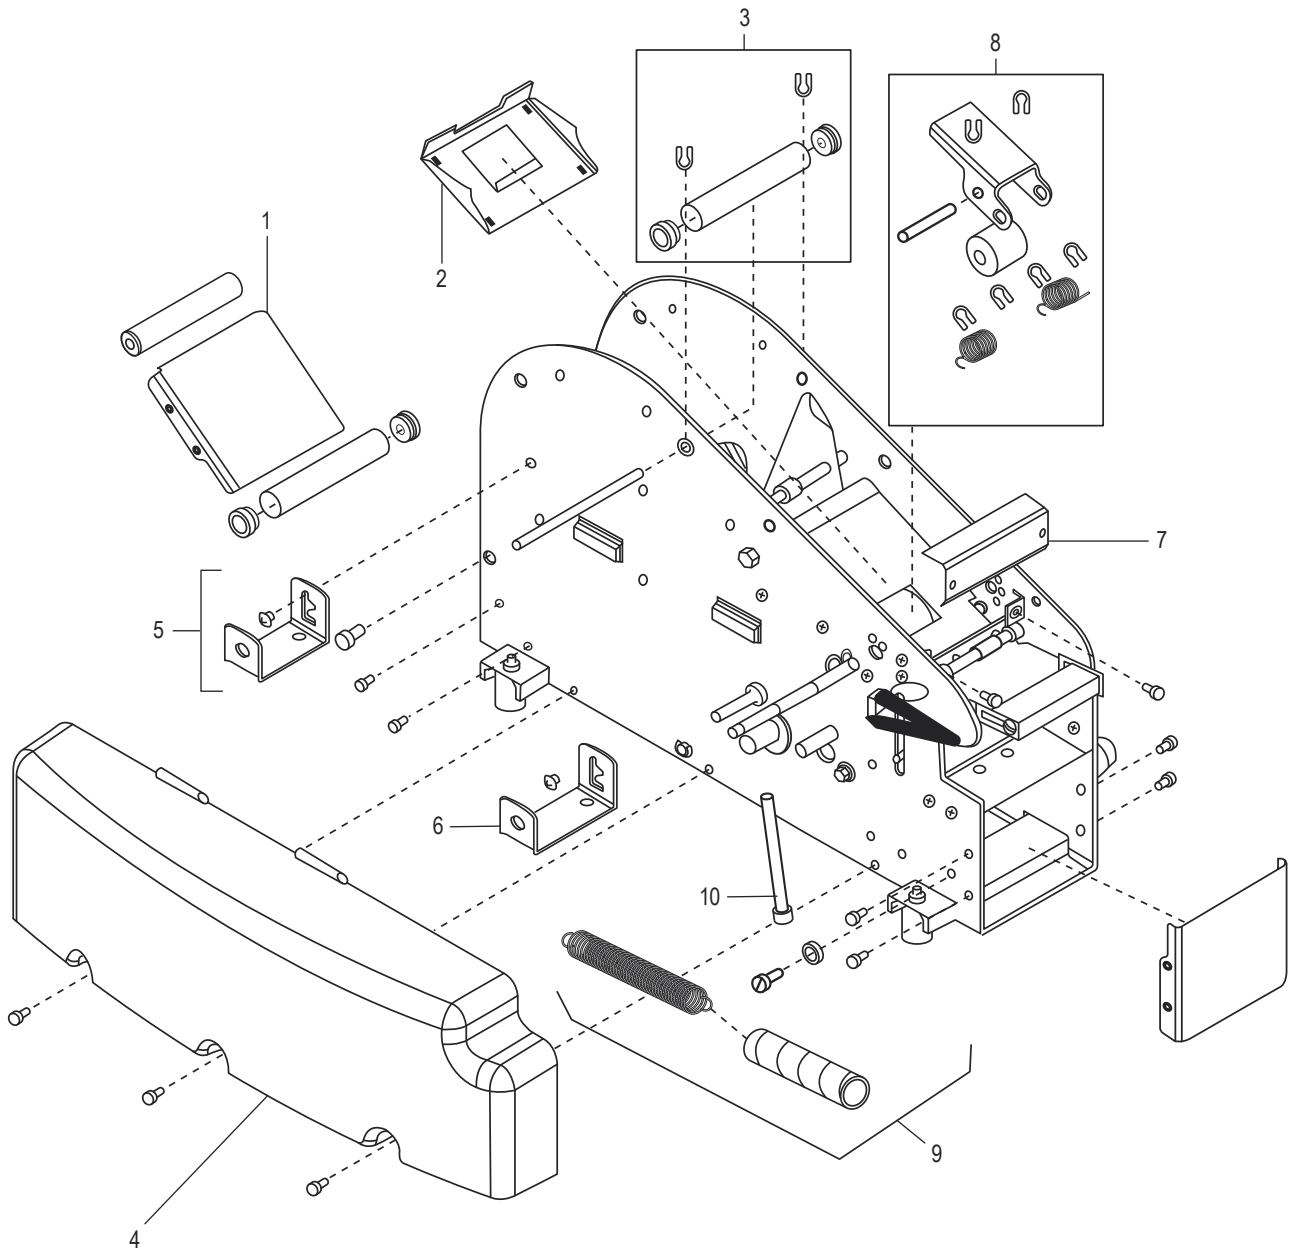

#	DESCRIPTION	QTÉ	RÉF. ULINE	RÉF. DU FABRICANT
1	Rampe	1	H-1358-RAMPQ	RP40315
2	Plaque de pression	1	H-1358-PLATE	RP40505
3	Rouleau supérieur et rouleau libre comprend : • Rouleau (1) • Attache en E (2) • Capot latéral (1)	1	H-1358-TRAQ	RP40522
4	Capot latéral gauche	1	H-1358-LCVR	RP-40305
5	Support arrière de bouteille à eau	1	H-1358-WBBKT	RP40404
6	Support avant de bouteille à eau	1	H-1358WBB	RP40403
7	Protecteur de l'outil de coupe	1	H-1358-CUTTR	RP40325
8	Galet presseur comprend : • Goupille (1) • Ressort (2) • Attache en E (6) • Arbre (1) • Support (1) • Galet (1)	1	H-1358-40540	RP40540
9	Ressort de rappel de l'outil de coupe comprend : • Ressort (1) • Amortisseur (1) • Vis (1) • Écrou (2) • Crochet en S (1)	1	H-1358-SPRIN	RP41905
10	Boulon du chariot d'outil de coupe	1	H-1358-41904	RP41904
	Butée fixe de lame (non illustré)	1	-----	RP40825