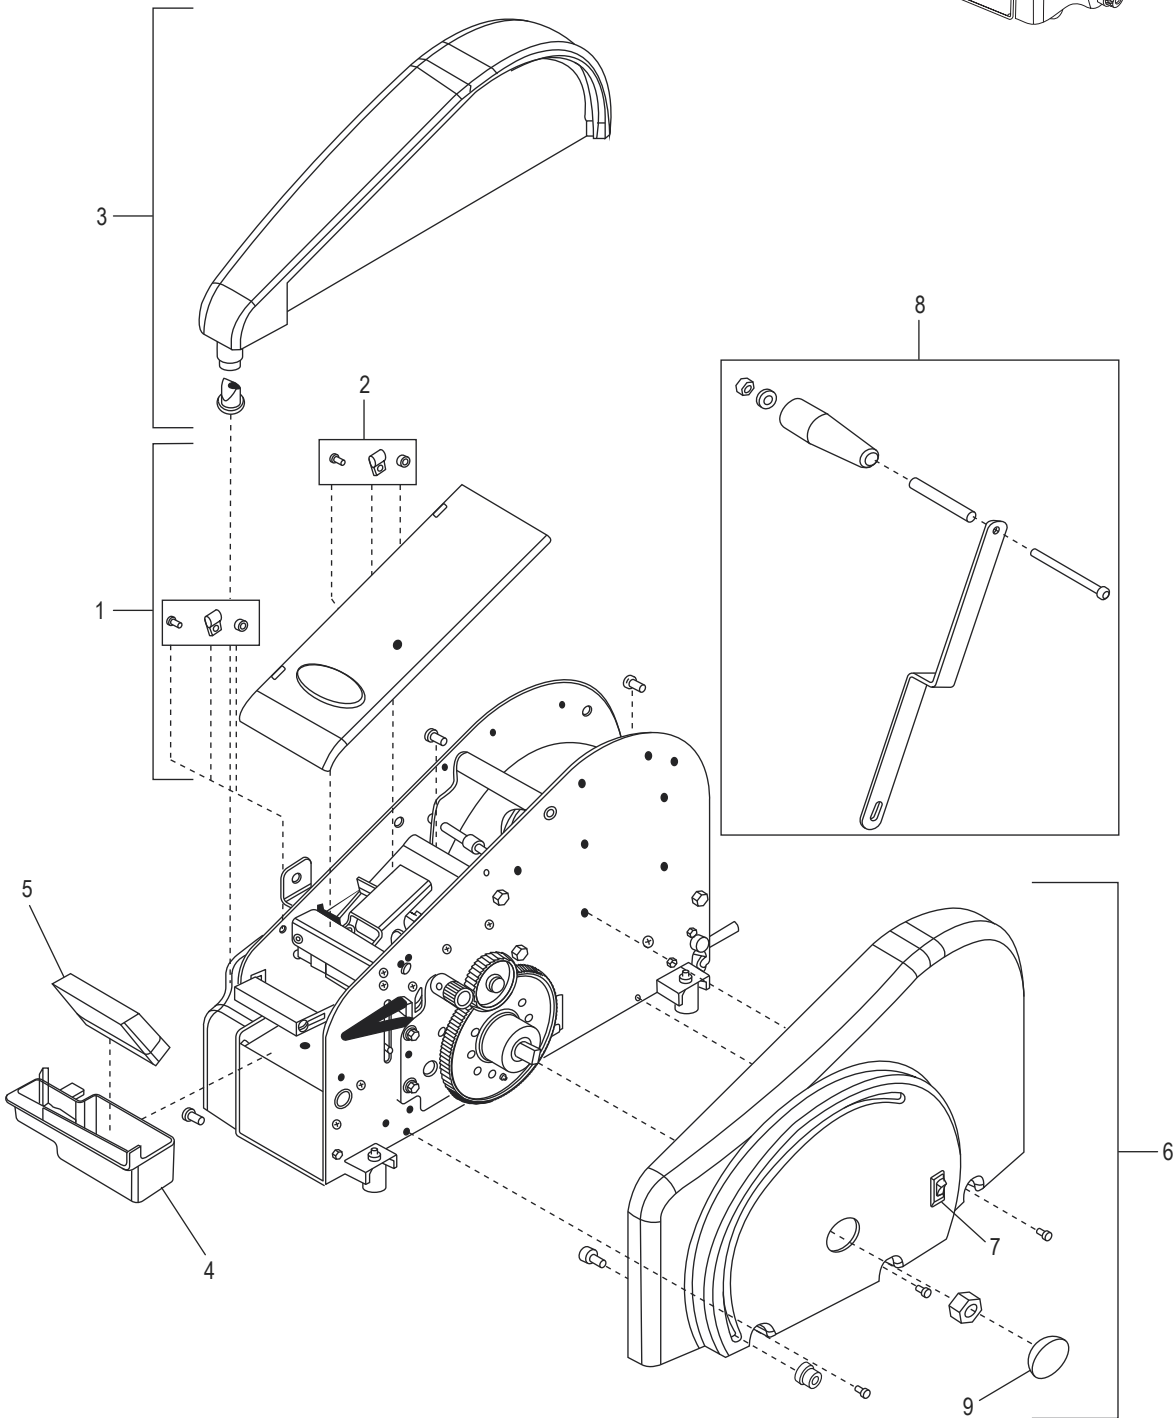

**MANUAL TAPE DISPENSER
WITH HEATER**

1-800-295-5510

uline.com

#	DESCRIPTION	QTY.	ULINE PART NO.	MFG. PART NO.
8	Thermostat Assembly 110V Includes: <ul style="list-style-type: none">• Thermostat 110V (1)• Screw (2)• Nut (2)• Wire #16 (1)• Wire Connection (1)	1	-----	RP43977
9	Bearing – 3/8"	1	H-1360-BEARQ	RP40231
10	Bearing – 1/2"	1	H-1358-10Q	RP41221
11	Cutter Guard Clip	1	H-1360-40236	RP40236
12	Stop Bolt and Nut	1	H-1358-KNOB	RP41290
13	Water Tank Holder	1	H-1358-40352	RP40352

ULINE H-1359

**DESPACHADOR MANUAL DE
CINTA CON CALENTADOR**

800-295-5510
uline.mx

#	DESCRIPCIÓN	CANT.	NO. DE PARTE DE ULINE	NO. DE PARTE DEL FABRICANTE
1	Ensamble de la Cubierta Superior	1	H-1358-TPCVR	RP40310
2	Bisagra con Tornillo para la Cubierta Superior Incluye: • 2 Bisagras • 2 Tuercas • 2 Tornillos	1	H-1360-40311	RP40311
3	Botella para Agua con Válvula Incluye: • 1 Botella • 1 Válvula de Pico de Pato • 1 Tanque	1	H-1358WB	RP40401
4	Tanque del Cepillo	1	H-1358-BRTNK	RP40405
5	Cepillo Humectante	1	H-1358B	RP40407
6	Ensamble de la Cubierta Lateral Derecha Incluye: • 1 Cubierta Lateral • 6 Tornillos • 1 Tapón del Orificio • 1 Ensamble de Tope	1	H-1359-SDCVR	RP41301H
7	Interruptor de Corriente	1	H-1359-PWRSW	RP150536
8	Mango Incluye: • 1 Brazo del Mango • 1 Mango • 1 Inserto del Mango • 1 Rondana • 1 Tornillo • 1 Tuerca	1	H-1358-HNDL	RP41257
9	Tapón del Orificio del Mango	1	-----	RP43102
	Tira de Medición en Pulgadas (No Se Muestra)	1	-----	RP41260
	Tira de Medición en Metros (No Se Muestra)	1	-----	RP41262
	Perno de Tope (No se Muestra)	1	H-1358-KNOB	RP41290