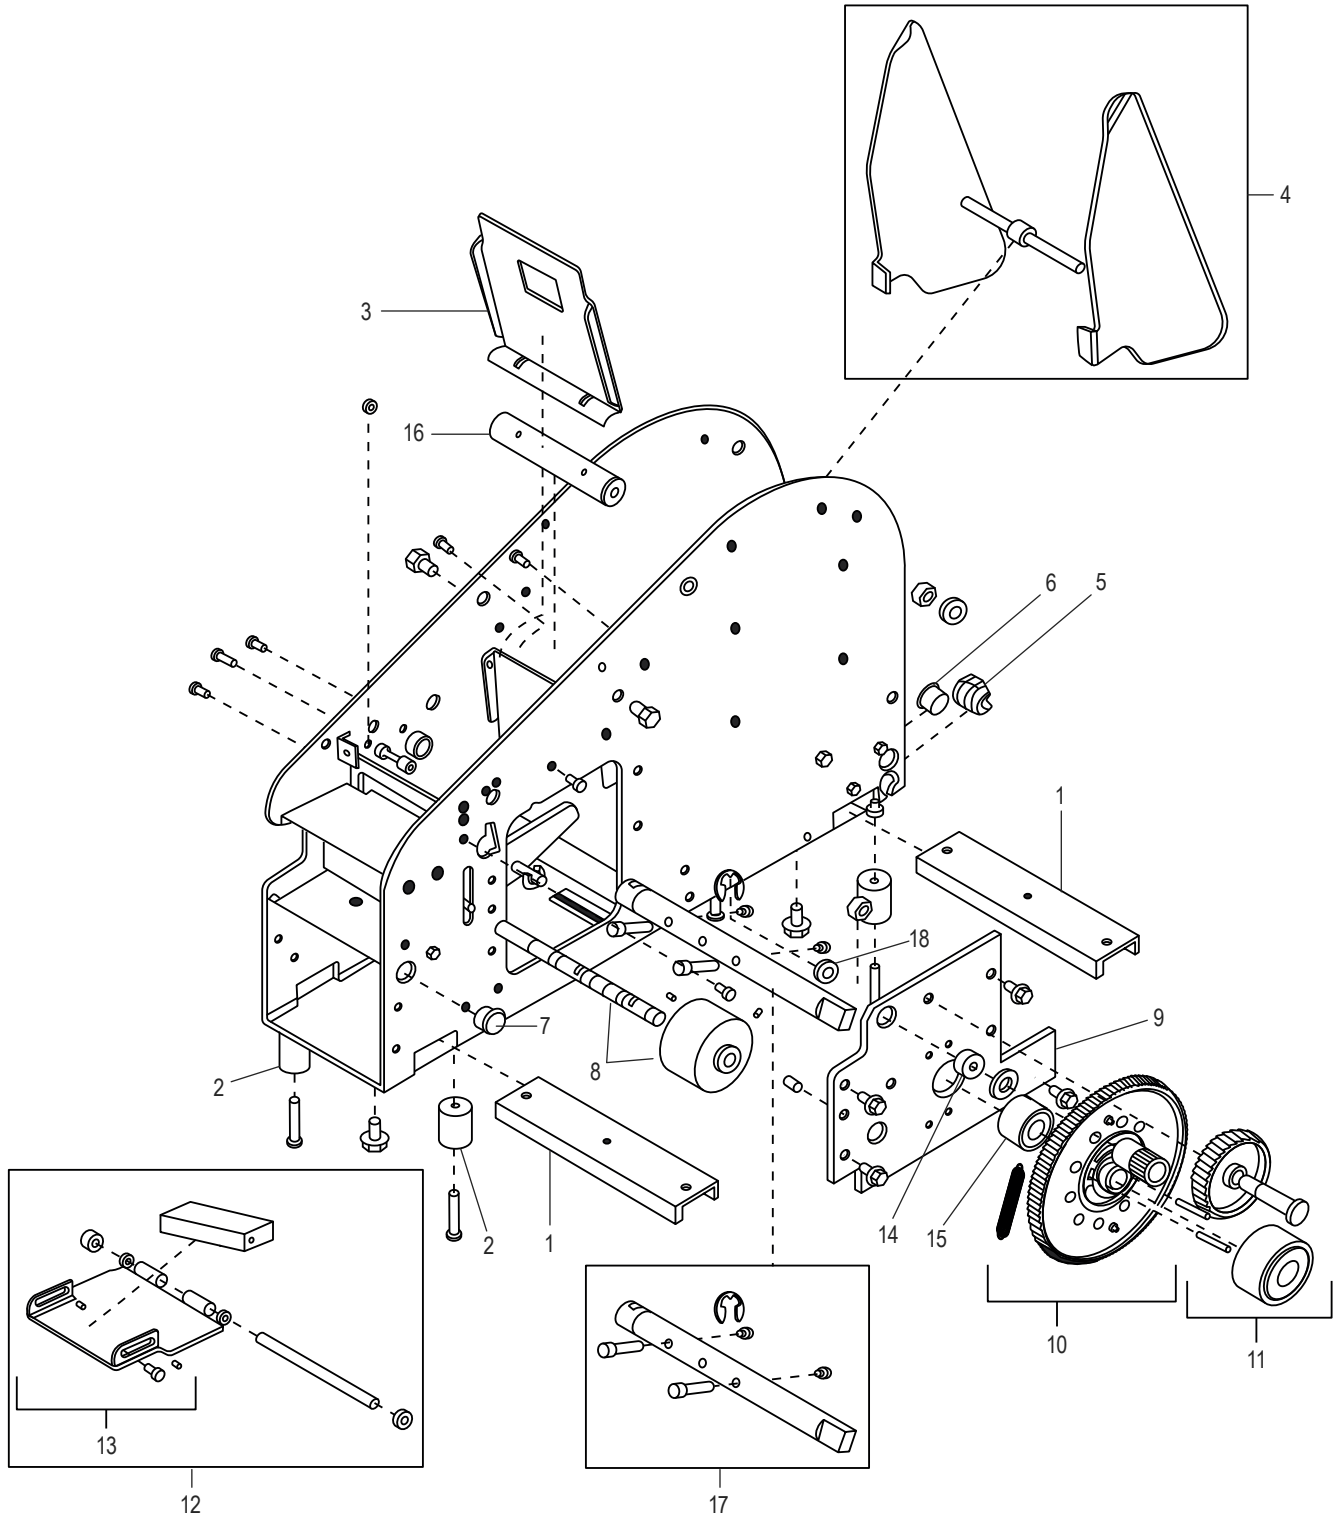

ULINE H-1359

**DESPACHADOR MANUAL DE
CINTA CON CALENTADOR**

800-295-5510
uline.mx

#	DESCRIPCIÓN	CANT.	NO. DE PARTE DE ULINE	NO. DE PARTE DEL FABRICANTE
1	Ensamble de la Cubierta Superior	1	H-1358-TPCVR	RP40310
2	Bisagra con Tornillo para la Cubierta Superior Incluye: • 2 Bisagras • 2 Tuercas • 2 Tornillos	1	H-1360-40311	RP40311
3	Botella para Agua con Válvula Incluye: • 1 Botella • 1 Válvula de Pico de Pato • 1 Tanque	1	H-1358WB	RP40401
4	Tanque del Cepillo	1	H-1358-BRTNK	RP40405
5	Cepillo Humectante	1	H-1358B	RP40407
6	Ensamble de la Cubierta Lateral Derecha Incluye: • 1 Cubierta Lateral • 6 Tornillos • 1 Tapón del Orificio • 1 Ensamble de Tope	1	H-1359-SDCVR	RP41301H
7	Interruptor de Corriente	1	H-1359-PWRSW	RP150536
8	Mango Incluye: • 1 Brazo del Mango • 1 Mango • 1 Inserto del Mango • 1 Rondana • 1 Tornillo • 1 Tuerca	1	H-1358-HNDL	RP41257
9	Tapón del Orificio del Mango	1	-----	RP43102
	Tira de Medición en Pulgadas (No Se Muestra)	1	-----	RP41260
	Tira de Medición en Metros (No Se Muestra)	1	-----	RP41262
	Perno de Tope (No se Muestra)	1	H-1358-KNOB	RP41290

#	DESCRIPCIÓN	CANT.	NO. DE PARTE DE ULINE	NO. DE PARTE DEL FABRICANTE
1	Rampa	1	H-1358-RAMPQ	RP40315
2	Placa de Presión	1	H-1358-PLATE	RP40505
3	Ensamble del Rodillo Giratorio Superior Incluye: • 1 Rodillo • 2 Clips E • 1 Cubierta Lateral	1	H-1358-TRAQ	RP40522
4	Cubierta Lateral Izquierda	1	H-1358-LCVR	RP-40305
5	Soporte Posterior de la Botella para Agua	1	H-1358-WBBKT	RP40404
6	Soporte Frontal de la Botella para Agua	1	H-1358WBB	RP40403
7	Protector de la Cortadora	1	H-1358-CUITR	RP40325
8	Ensamble del Rodillo de Presión Incluye: • 1 Seguro • 2 Resortes • 6 Clips E • 1 Eje • 1 Retenedor • 1 Rodillo	1	H-1358-40540	RP40540
9	Ensamble del Resorte de Retorno de la Cortadora Incluye: • 1 Resorte • 1 Apagador • 1 Tornillo • 2 Tuercas • 1 Gancho en S	1	H-1358-SPRIN	RP41905
10	Perno Deslizante de la Cortadora	1	H-1358-41904	RP41904
	Tope Fijo de la Cortadora (No Se Muestra)	1	-----	RP40825