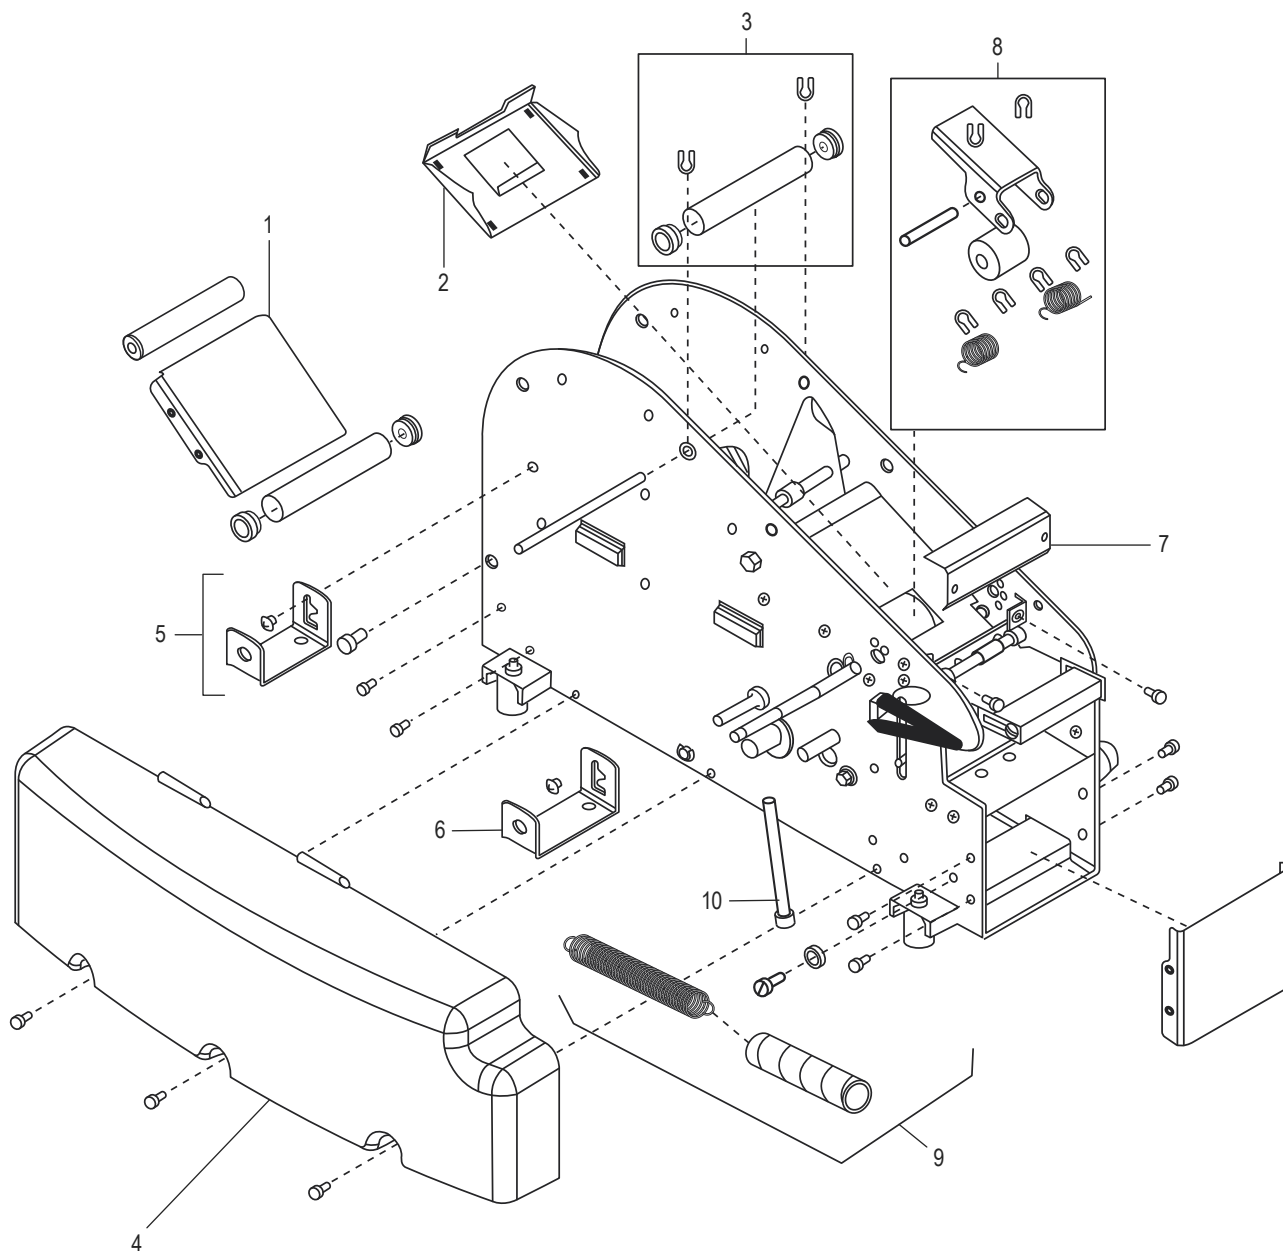

**MANUAL TAPE DISPENSER
WITH HEATER**

1-800-295-5510

uline.com

#	DESCRIPTION	QTY.	ULINE PART NO.	MFG. PART NO.
8	Thermostat Assembly 110V Includes: <ul style="list-style-type: none">• Thermostat 110V (1)• Screw (2)• Nut (2)• Wire #16 (1)• Wire Connection (1)	1	-----	RP43977
9	Bearing – 3/8"	1	H-1360-BEARQ	RP40231
10	Bearing – 1/2"	1	H-1358-10Q	RP41221
11	Cutter Guard Clip	1	H-1360-40236	RP40236
12	Stop Bolt and Nut	1	H-1358-KNOB	RP41290
13	Water Tank Holder	1	H-1358-40352	RP40352

ULINE H-1359

**DESPACHADOR MANUAL DE
CINTA CON CALENTADOR**

800-295-5510
uline.mx

#	DESCRIPCIÓN	CANT.	NO. DE PARTE DE ULINE	NO. DE PARTE DEL FABRICANTE
1	Ensamble de la Cubierta Superior	1	H-1358-TPCVR	RP40310
2	Bisagra con Tornillo para la Cubierta Superior Incluye: • 2 Bisagras • 2 Tuercas • 2 Tornillos	1	H-1360-40311	RP40311
3	Botella para Agua con Válvula Incluye: • 1 Botella • 1 Válvula de Pico de Pato • 1 Tanque	1	H-1358WB	RP40401
4	Tanque del Cepillo	1	H-1358-BRTNK	RP40405
5	Cepillo Humectante	1	H-1358B	RP40407
6	Ensamble de la Cubierta Lateral Derecha Incluye: • 1 Cubierta Lateral • 6 Tornillos • 1 Tapón del Orificio • 1 Ensamble de Tope	1	H-1359-SDCVR	RP41301H
7	Interruptor de Corriente	1	H-1359-PWRSW	RP150536
8	Mango Incluye: • 1 Brazo del Mango • 1 Mango • 1 Inserto del Mango • 1 Rondana • 1 Tornillo • 1 Tuerca	1	H-1358-HNDL	RP41257
9	Tapón del Orificio del Mango	1	-----	RP43102
	Tira de Medición en Pulgadas (No Se Muestra)	1	-----	RP41260
	Tira de Medición en Metros (No Se Muestra)	1	-----	RP41262
	Perno de Tope (No se Muestra)	1	H-1358-KNOB	RP41290