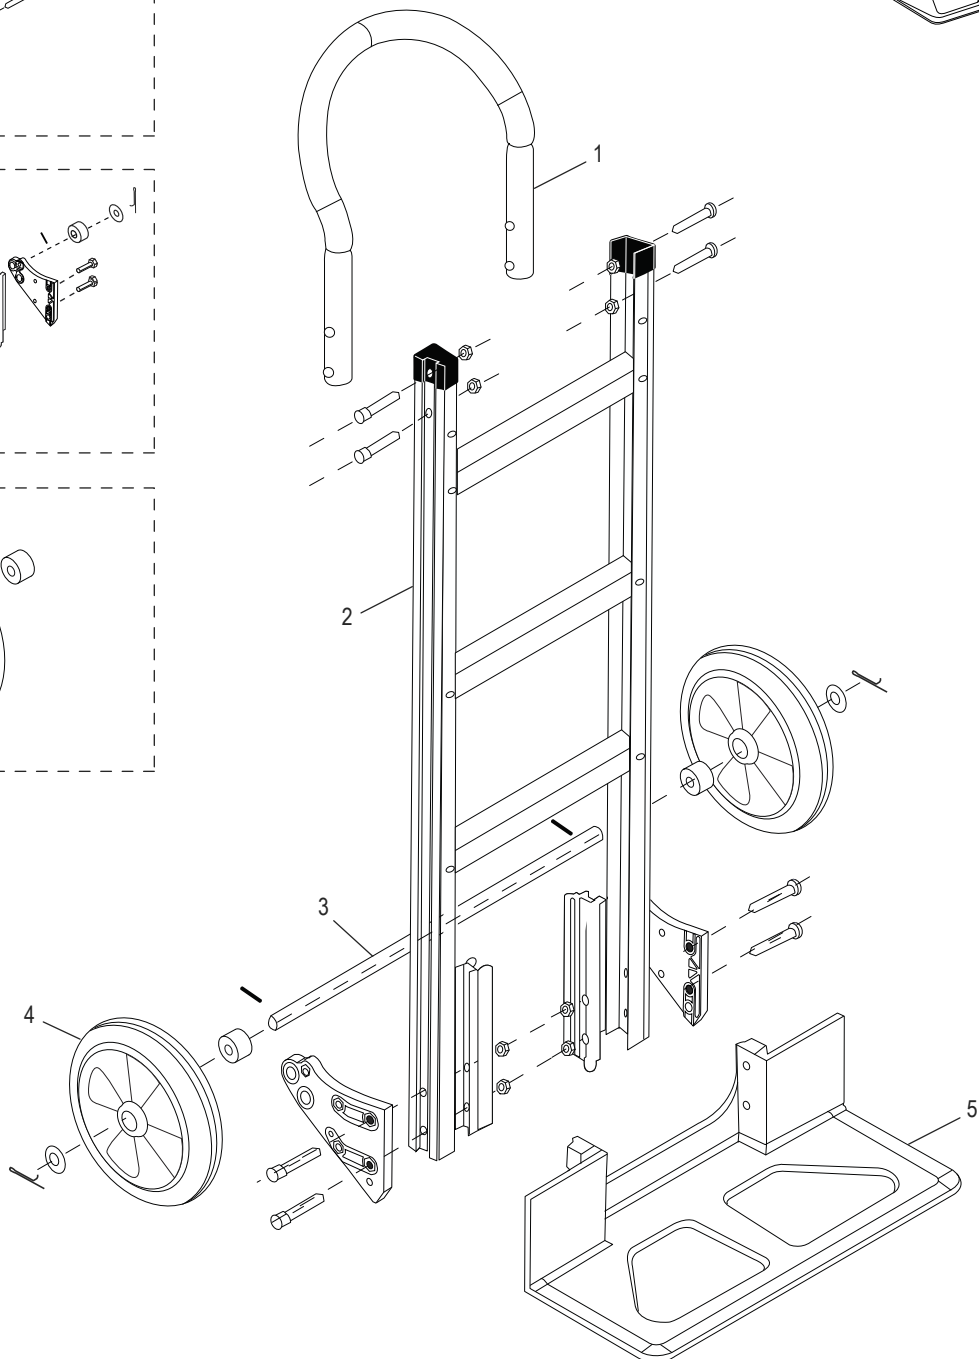

ULINE H-1361

**DIABLE DE MANUTENTION
STANDARD EN ALUMINIUM
AVEC ROUES EN CAOUTCHOUC PLEIN**

1 800 295-5510
uline.ca

**DIABLE DE MANUTENTION
STANDARD EN ALUMINIUM
AVEC ROUES EN CAOUTCHOUC PLEIN**

#	DESCRIPTION	QTÉ	RÉF. ULINE	RÉF. DU FABRICANT
1	Ensemble de matériel de la poignée Comprend : • Poignée (1) • Boulons (4) • Écrous freinés (4)	1	H-4492	CTG/HS-01-P045K-P
2	Ensemble du cadre Comprend : • Cadre (1) • Capuchons en plastique (2)	1	H-4494	CTG/HS-15-P093CCK
3	Ensemble de matériel de l'essieu/la roue Comprend : • Essieu (1) • Support d'essieu droit (1) • Support d'essieu gauche (1) • Renforts de cadre (2) • Boulons (4) • Écrous freinés (4) • Rondelles (2) • Entretoises (2) • Goupilles (2) • Goupilles fendues (2)	1	H-4493	CXR/HS-31460
4	Ensemble de matériel de la roue* Comprend : • Roue (1) • Rondelles (2) • Entretoise (1) • Goupille fendue (1)	2	H-3357	CXR/W006P
5	Bavette	1	H-1361-NOSE	M2Y/HS-01-P042UL

*Comprend du matériel supplémentaire non nécessaire au montage.