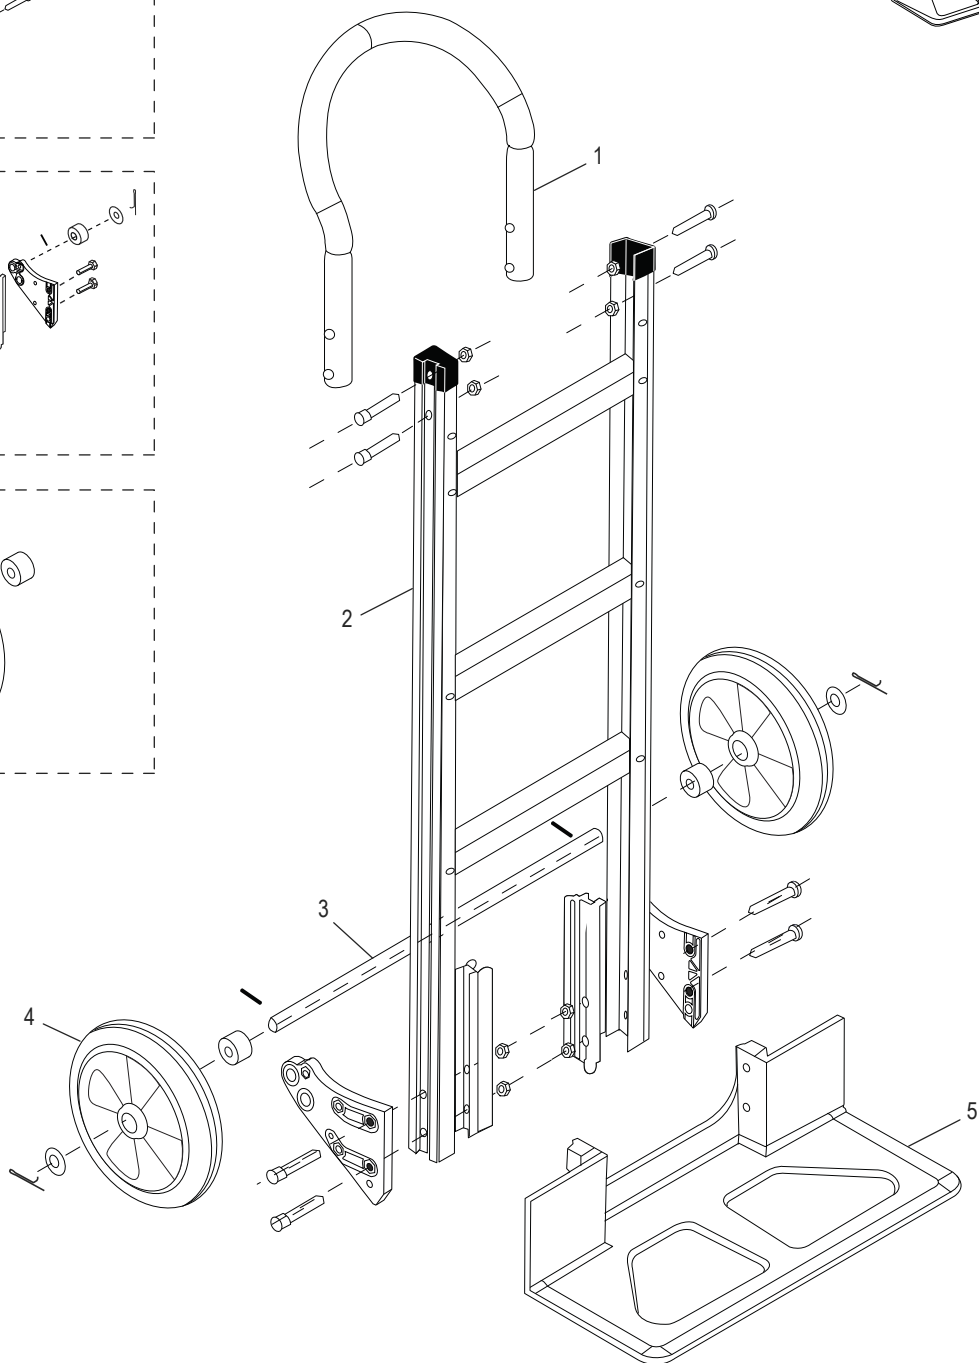

## ALUMINUM STANDARD HAND TRUCK

WITH SOLID RUBBER WHEELS

1-800-295-5510  
uline.com

**ULINE** H-1361  
**ALUMINUM STANDARD**  
**HAND TRUCK**  
**WITH SOLID RUBBER WHEELS**

1-800-295-5510  
 uline.com

#	DESCRIPTION	QTY.	ULINE PART NO.	MFG. PART NO.
1	<b>Handle Hardware Kit</b> Includes: • Handle (1) • Bolts (4) • Locknuts (4)	1	H-4492	C1G/HS-01-P045K-P
2	<b>Frame Kit</b> Includes: • Frame (1) • Plastic Caps (2)	1	H-4494	CTG/HS-15-P093CCK
3	<b>Axle / Wheel Hardware Kit</b> Includes: • Axle (1) • Right Axle Support (1) • Left Axle Support (1) • Frame Reinforcements (2) • Bolts (4) • Locknuts (4) • Washers (2) • Spacers (2) • Round Pins (2) • Cotter Pins (2)	1	H-4493	CXR/HS-31460
4	<b>Wheel Hardware Kit*</b> Includes: • Wheel (1) • Washers (2) • Spacer (1) • Cotter Pin (1)	2	H-3357	CXR/W006P
5	Nose Plate	1	H-1361-NOSE	M2Y/HS-01-P042UL

800-295-5510  
 uline.mx

#	DESCRIPCIÓN	CANT.	NO. DE PARTE DE ULINE	NO. DE PARTE DEL FABRICANTE
1	<b>Kit de Tornillería del Asa</b> Incluye: • Asa (1) • Pernos (4) • Tuercas de Seguridad (4)	1	H-4492	CTG/HS-01-P045K-P
2	<b>Kit del Armazón</b> Incluye: • Armazón (1) • Tapas de Plástico (2)	1	H-4494	CTG/HS-15-P093CCK
3	<b>Kit de Tornillería para Eje/Llanta</b> Incluye: • Eje (1) • Soporte para Eje Derecho (1) • Soporte para Eje Izquierdo (1) • Refuerzos para el Armazón (2) • Pernos (4) • Tuercas de Seguridad (4) • Rondanas (2) • Separadores (2) • Pasadores Redondos (2) • Pasadores (2)	1	H-4493	CXR/HS-31460
4	<b>Kit de Tornillería para Llanta*</b> Incluye: • Llanta (1) • Rondanas (2) • Separador (1) • Pasador (1)	2	H-3357	CXR/W006P
5	Placa Delantera	1	H-1361-NOSE	M2Y/HS-01-P042UL