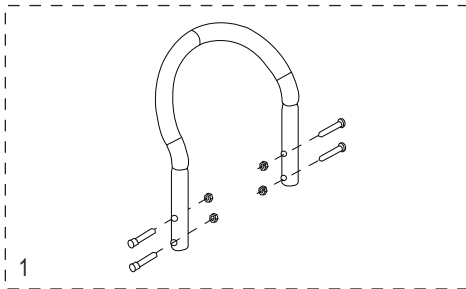

800-295-5510  
 uline.mx

#	DESCRIPCIÓN	CANT.	NO. DE PARTE DE ULINE	NO. DE PARTE DEL FABRICANTE
1	<b>Kit de Tornillería del Asa</b> Incluye: • Asa (1) • Pernos (4) • Tuercas de Seguridad (4)	1	H-4492	CTG/HS-01-P045K-P
2	<b>Kit del Armazón</b> Incluye: • Armazón (1) • Tapas de Plástico (2)	1	H-4494	CTG/HS-15-P093CCK
3	<b>Kit de Tornillería para Eje/Llanta</b> Incluye: • Eje (1) • Soporte para Eje Derecho (1) • Soporte para Eje Izquierdo (1) • Refuerzos para el Armazón (2) • Pernos (4) • Tuercas de Seguridad (4) • Rondanas (2) • Separadores (2) • Pasadores Redondos (2) • Pasadores (2)	1	H-4493	CXR/HS-31460
4	<b>Kit de Tornillería para Llanta*</b> Incluye: • Llanta (1) • Rondanas (2) • Separador (1) • Pasador (1)	2	H-3357	CXR/W006P
5	Placa Delantera	1	H-1361-NOSE	M2Y/HS-01-P042UL

\*Se incluye tornillería adicional no necesaria para el ensamble.

**ULINE** H-1361

**DIABLE DE MANUTENTION  
STANDARD EN ALUMINIUM  
AVEC ROUES EN CAOUTCHOUC PLEIN**

1 800 295-5510  
uline.ca

**DIABLE DE MANUTENTION  
STANDARD EN ALUMINIUM  
AVEC ROUES EN CAOUTCHOUC PLEIN**