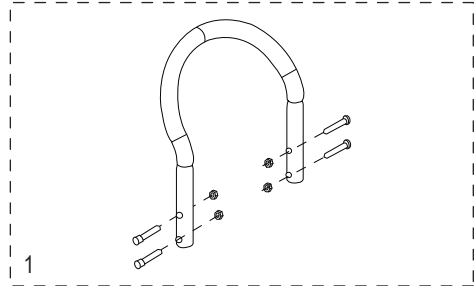

## ALUMINUM STANDARD HAND TRUCK

WITH SOLID RUBBER WHEELS

1-800-295-5510  
uline.com

**ULINE** H-1361  
**ALUMINUM STANDARD**  
**HAND TRUCK**  
**WITH SOLID RUBBER WHEELS**

1-800-295-5510  
 uline.com

#	DESCRIPTION	QTY.	ULINE PART NO.	MFG. PART NO.
1	<b>Handle Hardware Kit</b> Includes: • Handle (1) • Bolts (4) • Locknuts (4)	1	H-4492	C1G/HS-01-P045K-P
2	<b>Frame Kit</b> Includes: • Frame (1) • Plastic Caps (2)	1	H-4494	CTG/HS-15-P093CCK
3	<b>Axle / Wheel Hardware Kit</b> Includes: • Axle (1) • Right Axle Support (1) • Left Axle Support (1) • Frame Reinforcements (2) • Bolts (4) • Locknuts (4) • Washers (2) • Spacers (2) • Round Pins (2) • Cotter Pins (2)	1	H-4493	CXR/HS-31460
4	<b>Wheel Hardware Kit*</b> Includes: • Wheel (1) • Washers (2) • Spacer (1) • Cotter Pin (1)	2	H-3357	CXR/W006P
5	Nose Plate	1	H-1361-NOSE	M2Y/HS-01-P042UL

#	DESCRIPTION	QTÉ	RÉF. ULINE	RÉF. DU FABRICANT
1	<b>Ensemble de matériel de la poignée</b> Comprend : <ul style="list-style-type: none"><li>• Poignée (1)</li><li>• Boulons (4)</li><li>• Écrous freinés (4)</li></ul>	1	H-4492	CTG/HS-01-P045K-P
2	<b>Ensemble du cadre</b> Comprend : <ul style="list-style-type: none"><li>• Cadre (1)</li><li>• Capuchons en plastique (2)</li></ul>	1	H-4494	CTG/HS-15-P093CCK
3	<b>Ensemble de matériel de l'essieu/la roue</b> Comprend : <ul style="list-style-type: none"><li>• Essieu (1)</li><li>• Support d'essieu droit (1)</li><li>• Support d'essieu gauche (1)</li><li>• Renforts de cadre (2)</li><li>• Boulons (4)</li><li>• Écrous freinés (4)</li><li>• Rondelles (2)</li><li>• Entretoises (2)</li><li>• Goupilles (2)</li><li>• Goupilles fendues (2)</li></ul>	1	H-4493	CXR/HS-31460
4	<b>Ensemble de matériel de la roue*</b> Comprend : <ul style="list-style-type: none"><li>• Roue (1)</li><li>• Rondelles (2)</li><li>• Entretoise (1)</li><li>• Goupille fendue (1)</li></ul>	2	H-3357	CXR/W006P
5	Bavette	1	H-1361-NOSE	M2Y/HS-01-P042UL