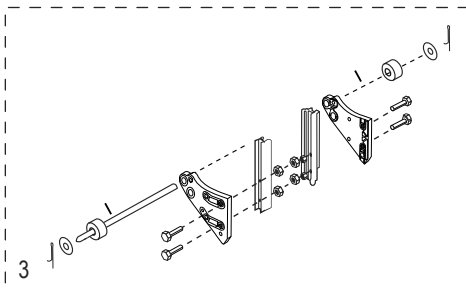

800-295-5510  
 uline.mx

#	DESCRIPCIÓN	CANT.	NO. DE PARTE DE ULINE	NO. DE PARTE DEL FABRICANTE
1	<b>Kit de Tornillería del Asa</b> Incluye: • Asa (1) • Pernos (4) • Tuercas de Seguridad (4)	1	H-4492	CTG/HS-01-P045K-P
2	<b>Kit del Armazón</b> Incluye: • Armazón (1) • Tapas de Plástico (2)	1	H-4494	CTG/HS-15-P093CCK
3	<b>Kit de Tornillería para Eje/Llanta</b> Incluye: • Eje (1) • Soporte para Eje Derecho (1) • Soporte para Eje Izquierdo (1) • Refuerzos para el Armazón (2) • Pernos (4) • Tuercas de Seguridad (4) • Rondanas (2) • Separadores (2) • Pasadores Redondos (2) • Pasadores (2)	1	H-4493	CXR/HS-31460
4	<b>Kit de Tornillería para Llanta*</b> Incluye: • Llanta (1) • Rondanas (2) • Separador (1) • Pasador (1)	2	H-3357	CXR/W006P
5	Placa Delantera	1	H-1361-NOSE	M2Y/HS-01-P042UL

\*Se incluye tornillería adicional no necesaria para el ensamble.

**ULINE** H-1361

**DIABLE DE MANUTENTION  
STANDARD EN ALUMINIUM  
AVEC ROUES EN CAOUTCHOUC PLEIN**

1 800 295-5510  
uline.ca

**DIABLE DE MANUTENTION  
STANDARD EN ALUMINIUM  
AVEC ROUES EN CAOUTCHOUC PLEIN**