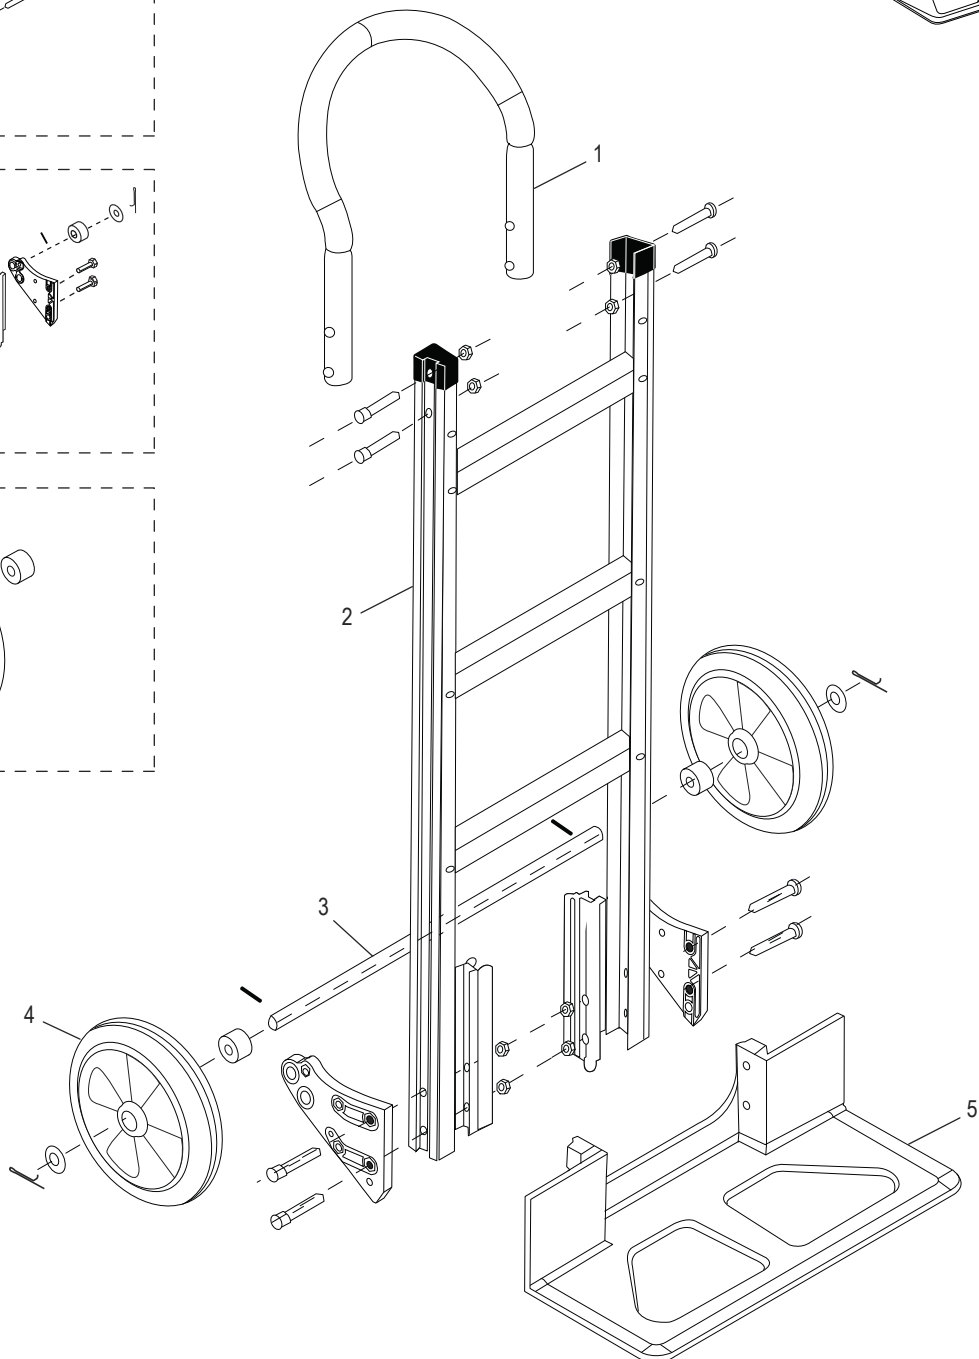

## ALUMINUM STANDARD HAND TRUCK

WITH SOLID RUBBER WHEELS

1-800-295-5510  
uline.com

**ULINE** H-1361  
**ALUMINUM STANDARD**  
**HAND TRUCK**  
**WITH SOLID RUBBER WHEELS**

1-800-295-5510  
 uline.com

#	DESCRIPTION	QTY.	ULINE PART NO.	MFG. PART NO.
1	<b>Handle Hardware Kit</b> Includes: • Handle (1) • Bolts (4) • Locknuts (4)	1	H-4492	C1G/HS-01-P045K-P
2	<b>Frame Kit</b> Includes: • Frame (1) • Plastic Caps (2)	1	H-4494	CTG/HS-15-P093CCK
3	<b>Axle / Wheel Hardware Kit</b> Includes: • Axle (1) • Right Axle Support (1) • Left Axle Support (1) • Frame Reinforcements (2) • Bolts (4) • Locknuts (4) • Washers (2) • Spacers (2) • Round Pins (2) • Cotter Pins (2)	1	H-4493	CXR/HS-31460
4	<b>Wheel Hardware Kit*</b> Includes: • Wheel (1) • Washers (2) • Spacer (1) • Cotter Pin (1)	2	H-3357	CXR/W006P
5	Nose Plate	1	H-1361-NOSE	M2Y/HS-01-P042UL

\*Includes additional hardware not required for assembly.

**ULINE H-1361**  
**DIABLITO DE ALUMINIO**  
**ESTÁNDAR**  
**CON LLANTAS DE CAUCHO SÓLIDO**

800-295-5510  
uline.mx

**ULINE H-1361**  
**DIABLITO DE ALUMINIO**  
**ESTÁNDAR**  
**CON LLANTAS DE CAUCHO SÓLIDO**

800-295-5510  
 uline.mx

#	DESCRIPCIÓN	CANT.	NO. DE PARTE DE ULINE	NO. DE PARTE DEL FABRICANTE
1	<b>Kit de Tornillería del Asa</b> Incluye: • Asa (1) • Pernos (4) • Tuercas de Seguridad (4)	1	H-4492	CTG/HS-01-P045K-P
2	<b>Kit del Armazón</b> Incluye: • Armazón (1) • Tapas de Plástico (2)	1	H-4494	CTG/HS-15-P093CCK
3	<b>Kit de Tornillería para Eje/Llanta</b> Incluye: • Eje (1) • Soporte para Eje Derecho (1) • Soporte para Eje Izquierdo (1) • Refuerzos para el Armazón (2) • Pernos (4) • Tuercas de Seguridad (4) • Rondanas (2) • Separadores (2) • Pasadores Redondos (2) • Pasadores (2)	1	H-4493	CXR/HS-31460
4	<b>Kit de Tornillería para Llanta*</b> Incluye: • Llanta (1) • Rondanas (2) • Separador (1) • Pasador (1)	2	H-3357	CXR/W006P
5	Placa Delantera	1	H-1361-NOSE	M2Y/HS-01-P042UL