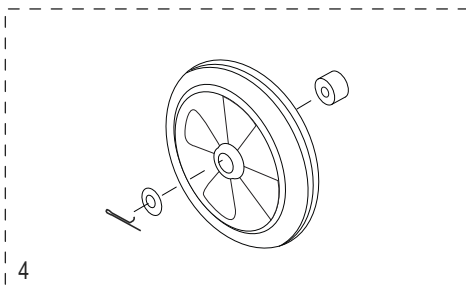

800-295-5510  
 uline.mx

#	DESCRIPCIÓN	CANT.	NO. DE PARTE DE ULINE	NO. DE PARTE DEL FABRICANTE
1	<b>Kit de Tornillería del Asa</b> Incluye: • Asa (1) • Pernos (4) • Tuercas de Seguridad (4)	1	H-4492	CTG/HS-01-P045K-P
2	<b>Kit del Armazón</b> Incluye: • Armazón (1) • Tapas de Plástico (2)	1	H-4494	CTG/HS-15-P093CCK
3	<b>Kit de Tornillería para Eje/Llanta</b> Incluye: • Eje (1) • Soporte para Eje Derecho (1) • Soporte para Eje Izquierdo (1) • Refuerzos para el Armazón (2) • Pernos (4) • Tuercas de Seguridad (4) • Rondanas (2) • Separadores (2) • Pasadores Redondos (2) • Pasadores (2)	1	H-4493	CXR/HS-31460
4	<b>Kit de Tornillería para Llanta*</b> Incluye: • Llanta (1) • Rondanas (2) • Separador (1) • Pasador (1)	2	H-3357	CXR/W006P
5	Placa Delantera	1	H-1361-NOSE	M2Y/HS-01-P042UL

\*Se incluye tornillería adicional no necesaria para el ensamble.

**ULINE** H-1361

**DIABLE DE MANUTENTION  
STANDARD EN ALUMINIUM  
AVEC ROUES EN CAOUTCHOUC PLEIN**

1 800 295-5510  
uline.ca

**DIABLE DE MANUTENTION  
STANDARD EN ALUMINIUM  
AVEC ROUES EN CAOUTCHOUC PLEIN**