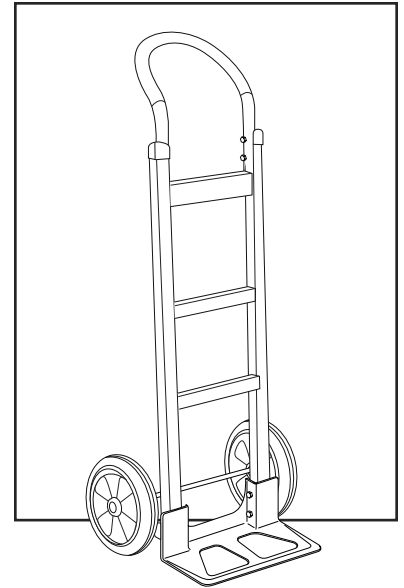

## ALUMINUM STANDARD HAND TRUCK

WITH SOLID RUBBER WHEELS

1-800-295-5510  
uline.com

**ULINE** H-1361  
**ALUMINUM STANDARD**  
**HAND TRUCK**  
**WITH SOLID RUBBER WHEELS**

1-800-295-5510  
 uline.com

#	DESCRIPTION	QTY.	ULINE PART NO.	MFG. PART NO.
1	<b>Handle Hardware Kit</b> Includes: • Handle (1) • Bolts (4) • Locknuts (4)	1	H-4492	C1G/HS-01-P045K-P
2	<b>Frame Kit</b> Includes: • Frame (1) • Plastic Caps (2)	1	H-4494	CTG/HS-15-P093CCK
3	<b>Axle / Wheel Hardware Kit</b> Includes: • Axle (1) • Right Axle Support (1) • Left Axle Support (1) • Frame Reinforcements (2) • Bolts (4) • Locknuts (4) • Washers (2) • Spacers (2) • Round Pins (2) • Cotter Pins (2)	1	H-4493	CXR/HS-31460
4	<b>Wheel Hardware Kit*</b> Includes: • Wheel (1) • Washers (2) • Spacer (1) • Cotter Pin (1)	2	H-3357	CXR/W006P
5	Nose Plate	1	H-1361-NOSE	M2Y/HS-01-P042UL

800-295-5510  
 uline.mx

#	DESCRIPCIÓN	CANT.	NO. DE PARTE DE ULINE	NO. DE PARTE DEL FABRICANTE
1	<b>Kit de Tornillería del Asa</b> Incluye: • Asa (1) • Pernos (4) • Tuercas de Seguridad (4)	1	H-4492	CTG/HS-01-P045K-P
2	<b>Kit del Armazón</b> Incluye: • Armazón (1) • Tapas de Plástico (2)	1	H-4494	CTG/HS-15-P093CCK
3	<b>Kit de Tornillería para Eje/Llanta</b> Incluye: • Eje (1) • Soporte para Eje Derecho (1) • Soporte para Eje Izquierdo (1) • Refuerzos para el Armazón (2) • Pernos (4) • Tuercas de Seguridad (4) • Rondanas (2) • Separadores (2) • Pasadores Redondos (2) • Pasadores (2)	1	H-4493	CXR/HS-31460
4	<b>Kit de Tornillería para Llanta*</b> Incluye: • Llanta (1) • Rondanas (2) • Separador (1) • Pasador (1)	2	H-3357	CXR/W006P
5	Placa Delantera	1	H-1361-NOSE	M2Y/HS-01-P042UL

\*Se incluye tornillería adicional no necesaria para el ensamble.

**ULINE** H-1361

**DIABLE DE MANUTENTION  
STANDARD EN ALUMINIUM  
AVEC ROUES EN CAOUTCHOUC PLEIN**

1 800 295-5510  
uline.ca

**DIABLE DE MANUTENTION  
STANDARD EN ALUMINIUM  
AVEC ROUES EN CAOUTCHOUC PLEIN**