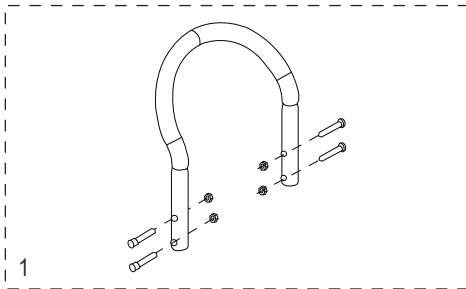

## ALUMINUM STANDARD HAND TRUCK

WITH SOLID RUBBER WHEELS

1-800-295-5510  
uline.com

**ULINE** H-1361  
**ALUMINUM STANDARD**  
**HAND TRUCK**  
**WITH SOLID RUBBER WHEELS**

1-800-295-5510  
 uline.com

#	DESCRIPTION	QTY.	ULINE PART NO.	MFG. PART NO.
1	<b>Handle Hardware Kit</b> Includes: • Handle (1) • Bolts (4) • Locknuts (4)	1	H-4492	C1G/HS-01-P045K-P
2	<b>Frame Kit</b> Includes: • Frame (1) • Plastic Caps (2)	1	H-4494	CTG/HS-15-P093CCK
3	<b>Axle / Wheel Hardware Kit</b> Includes: • Axle (1) • Right Axle Support (1) • Left Axle Support (1) • Frame Reinforcements (2) • Bolts (4) • Locknuts (4) • Washers (2) • Spacers (2) • Round Pins (2) • Cotter Pins (2)	1	H-4493	CXR/HS-31460
4	<b>Wheel Hardware Kit*</b> Includes: • Wheel (1) • Washers (2) • Spacer (1) • Cotter Pin (1)	2	H-3357	CXR/W006P
5	Nose Plate	1	H-1361-NOSE	M2Y/HS-01-P042UL

\*Includes additional hardware not required for assembly.

**ULINE H-1361**  
**DIABLITO DE ALUMINIO**  
**ESTÁNDAR**  
**CON LLANTAS DE CAUCHO SÓLIDO**

800-295-5510  
uline.mx

**ULINE H-1361**  
**DIABLITO DE ALUMINIO**  
**ESTÁNDAR**  
**CON LLANTAS DE CAUCHO SÓLIDO**

800-295-5510  
 uline.mx

#	DESCRIPCIÓN	CANT.	NO. DE PARTE DE ULINE	NO. DE PARTE DEL FABRICANTE
1	<b>Kit de Tornillería del Asa</b> Incluye: • Asa (1) • Pernos (4) • Tuercas de Seguridad (4)	1	H-4492	CTG/HS-01-P045K-P
2	<b>Kit del Armazón</b> Incluye: • Armazón (1) • Tapas de Plástico (2)	1	H-4494	CTG/HS-15-P093CCK
3	<b>Kit de Tornillería para Eje/Llanta</b> Incluye: • Eje (1) • Soporte para Eje Derecho (1) • Soporte para Eje Izquierdo (1) • Refuerzos para el Armazón (2) • Pernos (4) • Tuercas de Seguridad (4) • Rondanas (2) • Separadores (2) • Pasadores Redondos (2) • Pasadores (2)	1	H-4493	CXR/HS-31460
4	<b>Kit de Tornillería para Llanta*</b> Incluye: • Llanta (1) • Rondanas (2) • Separador (1) • Pasador (1)	2	H-3357	CXR/W006P
5	Placa Delantera	1	H-1361-NOSE	M2Y/HS-01-P042UL