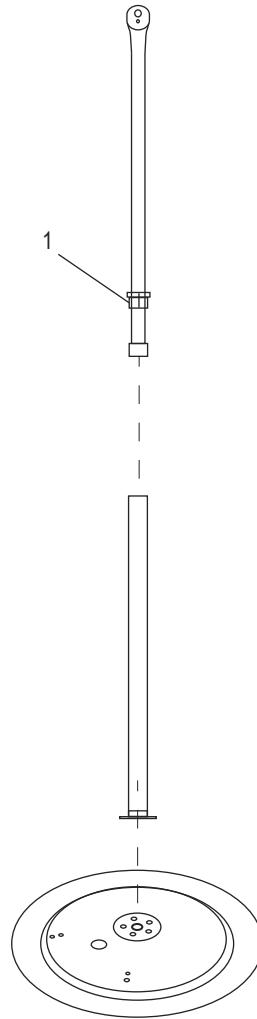

ULINE H-1406
 24" STATIONARY
 PEDESTAL FAN

1-800-295-5510
 uline.com

FAN HEAD ASSEMBLY

#	DESCRIPTION	QTY.	ULINE PART NO.	MFG. PART NO.
1	Fan Blade Assembly	1	H-1406-FANBL	58299003
2	Front Guard	1	H-1406-FGRD	64068003
3	Rear Guard	1	H-1406-RGRD	64069003
4	Motor	1	H-1421-MOTOR	59004002
5	Switch	1	H-1457-PLCHN	59095-024
	Hardware Kit for Fan Head (Not Shown)	1	H-989-HRDWRE	43931001

ULINE H-1406
**24" STATIONARY
 PEDESTAL FAN**

1-800-295-5510
 uline.com

PEDESTAL ASSEMBLY

#	DESCRIPTION	QTY.	ULINE PART NO.	MFG. PART NO.
1	Metal Locking Collar	1	H-989-COLLAR	44234001
	Hardware Kit for Fan Pedestal (Not Shown)	1	-----	43904002

ULINE H-1406
VENTILADOR FIJO DE
PEDESTAL – 61 CM (24")

800-295-5510
 uline.mx

ENSAMBLE DE LA CABEZA DEL VENTILADOR

#	DESCRIPCIÓN	CANT.	NO. DE PARTE DE ULINE	NO. DE PARTE DEL FABRICANTE
1	Ensamble de las Aspas del Ventilador	1	H-1406-FANBL	58299003
2	Cubierta Frontal	1	H-1406-FGRD	64068003
3	Cubierta Trasera	1	H-1406-RGRD	64069003
4	Motor	1	H-1421-MOTOR	59004002
5	Interruptor	1	H-1457-PLCHN	59095-024
	Kit de Tornillería para la Cabeza del Ventilador (No se Muestra)	1	H-989-HRDWRE	43931001

ULINE H-1406
VENTILADOR FIJO DE
PEDESTAL – 61 CM (24")

800-295-5510
 uline.mx

ENSAMBLE DEL PEDESTAL

#	DESCRIPCIÓN	CANT.	NO. DE PARTE DE ULINE	NO. DE PARTE DEL FABRICANTE
1	Collarín de Cierre de Metal	1	H-989-COLLAR	44234001
	Kit de Tornillería para el Pedestal del Ventilador (No se Muestra)	1	-----	43904002