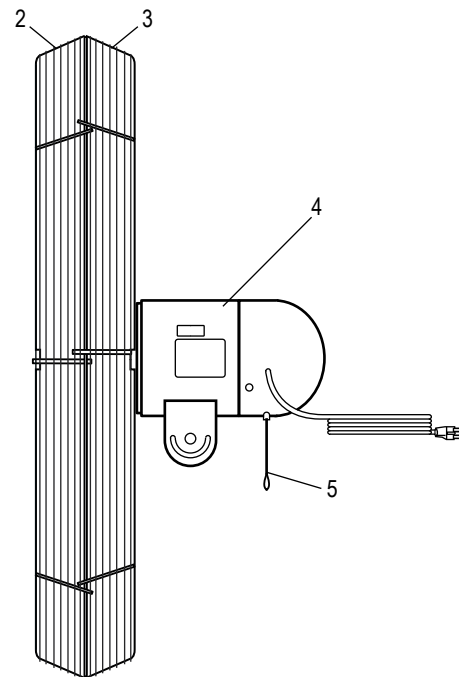

ULINE H-1406
VENTILADOR FIJO DE
PEDESTAL – 61 CM (24")

800-295-5510
 uline.mx

ENSAMBLE DE LA CABEZA DEL VENTILADOR

#	DESCRIPCIÓN	CANT.	NO. DE PARTE DE ULINE	NO. DE PARTE DEL FABRICANTE
1	Ensamble de las Aspas del Ventilador	1	H-1406-FANBL	58299003
2	Cubierta Frontal	1	H-1406-FGRD	64068003
3	Cubierta Trasera	1	H-1406-RGRD	64069003
4	Motor	1	H-1421-MOTOR	59004002
5	Interruptor	1	H-1457-PLCHN	59095-024
	Kit de Tornillería para la Cabeza del Ventilador (No se Muestra)	1	H-989-HRDWRE	43931001

ULINE H-1406
VENTILADOR FIJO DE
PEDESTAL – 61 CM (24")

800-295-5510
 uline.mx

ENSAMBLE DEL PEDESTAL

#	DESCRIPCIÓN	CANT.	NO. DE PARTE DE ULINE	NO. DE PARTE DEL FABRICANTE
1	Collarín de Cierre de Metal	1	H-989-COLLAR	44234001
	Kit de Tornillería para el Pedestal del Ventilador (No se Muestra)	1	-----	43904002

ULINE H-1406

**VENTILATEUR FIXE SUR
PIED – 61 CM (24 PO)**

1-800-295-5510
uline.ca

ENSEMBLE DE LA TÊTE DU VENTILATEUR

#	DESCRIPTION	QTÉ	RÉF. ULINE	RÉF. DU FABRICANT
1	Ensemble des pales du ventilateur	1	H-1406-FANBL	58299003
2	Grille protectrice avant	1	H-1406-FGRD	64068003
3	Grille protectrice arrière	1	H-1406-RGRD	64069003
4	Moteur	1	H-1421-MOTOR	59004002
5	Commutateur	1	H-1457-PLCHN	59095-024
	Trousse de matériel pour tête de ventilateur (non illustrée)	1	H-989-HRDWRE	43931001