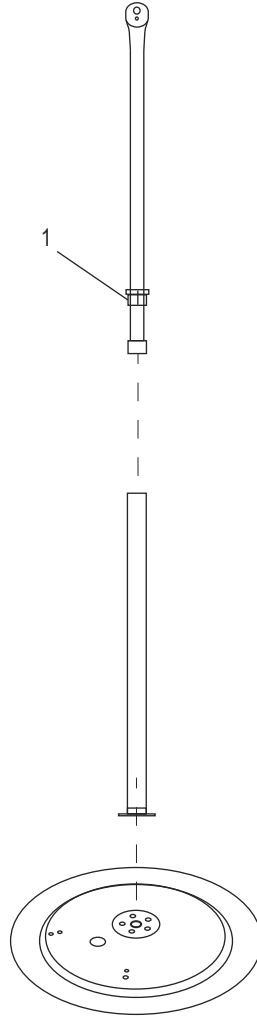

ULINE H-1406

**VENTILATEUR FIXE SUR
PIED – 61 CM (24 PO)**

1-800-295-5510
uline.ca

ENSEMBLE DU PIED

#	DESCRIPTION	QTÉ	RÉF. ULINE	RÉF. DU FABRICANT
1	Collet de verrouillage en métal	1	H-989-COLLAR	44234001
	Trousse de matériel pour pied du ventilateur (non illustrée)	1	-----	43904002