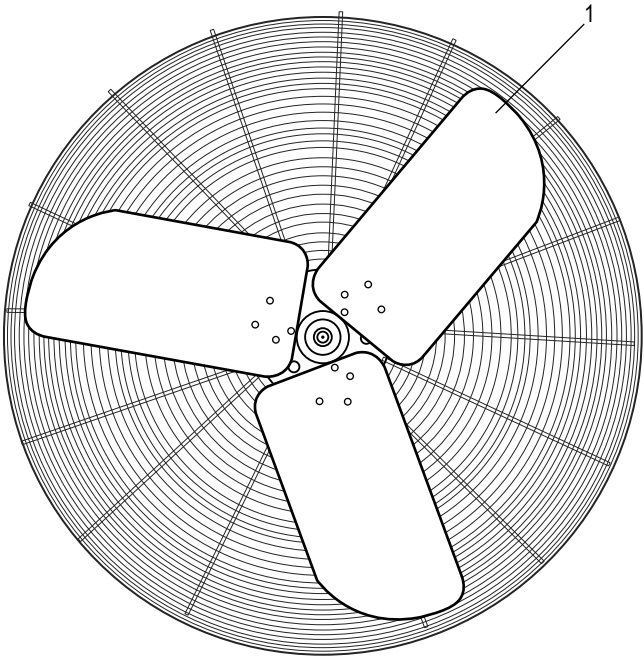

ULINE H-1406
 24" STATIONARY
 PEDESTAL FAN

1-800-295-5510
 uline.com

FAN HEAD ASSEMBLY

#	DESCRIPTION	QTY.	ULINE PART NO.	MFG. PART NO.
1	Fan Blade Assembly	1	H-1406-FANBL	58299003
2	Front Guard	1	H-1406-FGRD	64068003
3	Rear Guard	1	H-1406-RGRD	64069003
4	Motor	1	H-1421-MOTOR	59004002
5	Switch	1	H-1457-PLCHN	59095-024
	Hardware Kit for Fan Head (Not Shown)	1	H-989-HRDWRE	43931001

ULINE H-1406
VENTILADOR FIJO DE
PEDESTAL – 61 CM (24")

800-295-5510
 uline.mx

ENSAMBLE DE LA CABEZA DEL VENTILADOR

#	DESCRIPCIÓN	CANT.	NO. DE PARTE DE ULINE	NO. DE PARTE DEL FABRICANTE
1	Ensamble de las Aspas del Ventilador	1	H-1406-FANBL	58299003
2	Cubierta Frontal	1	H-1406-FGRD	64068003
3	Cubierta Trasera	1	H-1406-RGRD	64069003
4	Motor	1	H-1421-MOTOR	59004002
5	Interruptor	1	H-1457-PLCHN	59095-024
	Kit de Tornillería para la Cabeza del Ventilador (No se Muestra)	1	H-989-HRDWRE	43931001