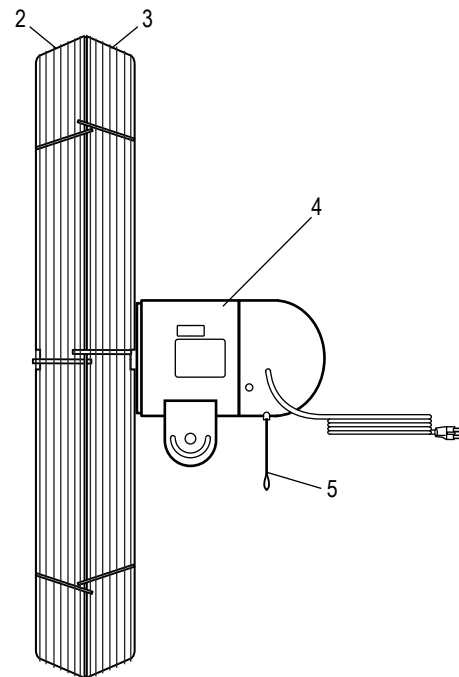

ULINE H-1406
 24" STATIONARY
 PEDESTAL FAN

1-800-295-5510
 uline.com

FAN HEAD ASSEMBLY

#	DESCRIPTION	QTY.	ULINE PART NO.	MFG. PART NO.
1	Fan Blade Assembly	1	H-1406-FANBL	58299003
2	Front Guard	1	H-1406-FGRD	64068003
3	Rear Guard	1	H-1406-RGRD	64069003
4	Motor	1	H-1421-MOTOR	59004002
5	Switch	1	H-1457-PLCHN	59095-024
	Hardware Kit for Fan Head (Not Shown)	1	H-989-HRDWRE	43931001

ULINE H-1406
**24" STATIONARY
 PEDESTAL FAN**

1-800-295-5510
 uline.com

PEDESTAL ASSEMBLY

#	DESCRIPTION	QTY.	ULINE PART NO.	MFG. PART NO.
1	Metal Locking Collar	1	H-989-COLLAR	44234001
	Hardware Kit for Fan Pedestal (Not Shown)	1	-----	43904002

ULINE H-1406
VENTILADOR FIJO DE
PEDESTAL – 61 CM (24")

800-295-5510
 uline.mx

ENSAMBLE DE LA CABEZA DEL VENTILADOR

#	DESCRIPCIÓN	CANT.	NO. DE PARTE DE ULINE	NO. DE PARTE DEL FABRICANTE
1	Ensamble de las Aspas del Ventilador	1	H-1406-FANBL	58299003
2	Cubierta Frontal	1	H-1406-FGRD	64068003
3	Cubierta Trasera	1	H-1406-RGRD	64069003
4	Motor	1	H-1421-MOTOR	59004002
5	Interruptor	1	H-1457-PLCHN	59095-024
	Kit de Tornillería para la Cabeza del Ventilador (No se Muestra)	1	H-989-HRDWRE	43931001