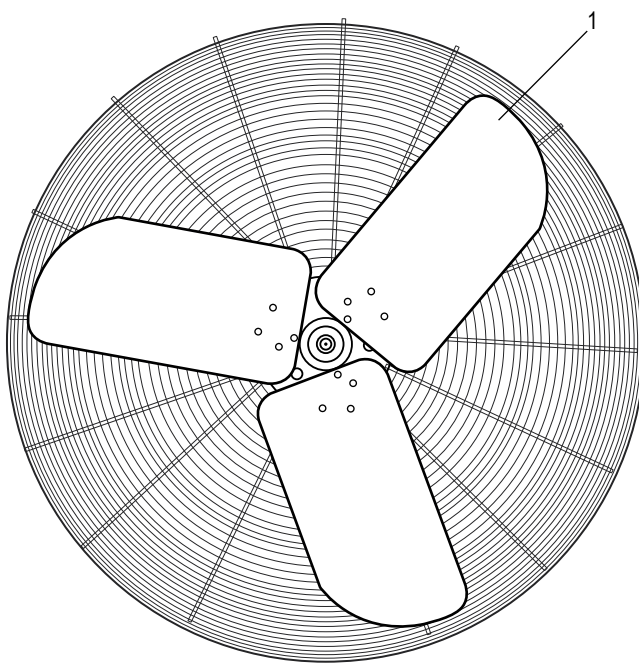

ULINE H-1406
 24" STATIONARY
 PEDESTAL FAN

1-800-295-5510
 uline.com

FAN HEAD ASSEMBLY

#	DESCRIPTION	QTY.	ULINE PART NO.	MFG. PART NO.
1	Fan Blade Assembly	1	H-1406-FANBL	58299003
2	Front Guard	1	H-1406-FGRD	64068003
3	Rear Guard	1	H-1406-RGRD	64069003
4	Motor	1	H-1421-MOTOR	59004002
5	Switch	1	H-1457-PLCHN	59095-024
	Hardware Kit for Fan Head (Not Shown)	1	H-989-HRDWRE	43931001

ULINE H-1406
**24" STATIONARY
 PEDESTAL FAN**

1-800-295-5510
 uline.com

PEDESTAL ASSEMBLY

#	DESCRIPTION	QTY.	ULINE PART NO.	MFG. PART NO.
1	Metal Locking Collar	1	H-989-COLLAR	44234001
	Hardware Kit for Fan Pedestal (Not Shown)	1	-----	43904002

ULINE H-1406
VENTILADOR FIJO DE
PEDESTAL – 61 CM (24")

800-295-5510
 uline.mx

ENSAMBLE DE LA CABEZA DEL VENTILADOR

#	DESCRIPCIÓN	CANT.	NO. DE PARTE DE ULINE	NO. DE PARTE DEL FABRICANTE
1	Ensamble de las Aspas del Ventilador	1	H-1406-FANBL	58299003
2	Cubierta Frontal	1	H-1406-FGRD	64068003
3	Cubierta Trasera	1	H-1406-RGRD	64069003
4	Motor	1	H-1421-MOTOR	59004002
5	Interruptor	1	H-1457-PLCHN	59095-024
	Kit de Tornillería para la Cabeza del Ventilador (No se Muestra)	1	H-989-HRDWRE	43931001