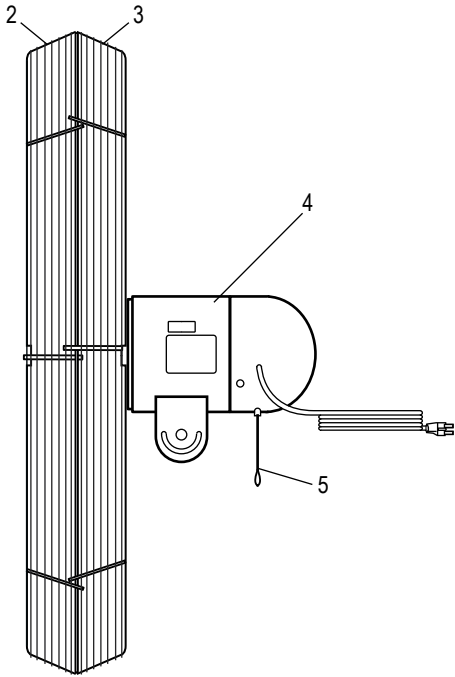

ULINE H-1406
 24" STATIONARY
 PEDESTAL FAN

1-800-295-5510
 uline.com

FAN HEAD ASSEMBLY

#	DESCRIPTION	QTY.	ULINE PART NO.	MFG. PART NO.
1	Fan Blade Assembly	1	H-1406-FANBL	58299003
2	Front Guard	1	H-1406-FGRD	64068003
3	Rear Guard	1	H-1406-RGRD	64069003
4	Motor	1	H-1421-MOTOR	59004002
5	Switch	1	H-1457-PLCHN	59095-024
	Hardware Kit for Fan Head (Not Shown)	1	H-989-HRDWRE	43931001

ULINE H-1406
**24" STATIONARY
 PEDESTAL FAN**

1-800-295-5510
 uline.com

PEDESTAL ASSEMBLY

#	DESCRIPTION	QTY.	ULINE PART NO.	MFG. PART NO.
1	Metal Locking Collar	1	H-989-COLLAR	44234001
	Hardware Kit for Fan Pedestal (Not Shown)	1	-----	43904002

ULINE H-1406
VENTILADOR FIJO DE
PEDESTAL – 61 CM (24")

800-295-5510
 uline.mx

ENSAMBLE DE LA CABEZA DEL VENTILADOR

#	DESCRIPCIÓN	CANT.	NO. DE PARTE DE ULINE	NO. DE PARTE DEL FABRICANTE
1	Ensamble de las Aspas del Ventilador	1	H-1406-FANBL	58299003
2	Cubierta Frontal	1	H-1406-FGRD	64068003
3	Cubierta Trasera	1	H-1406-RGRD	64069003
4	Motor	1	H-1421-MOTOR	59004002
5	Interruptor	1	H-1457-PLCHN	59095-024
	Kit de Tornillería para la Cabeza del Ventilador (No se Muestra)	1	H-989-HRDWRE	43931001