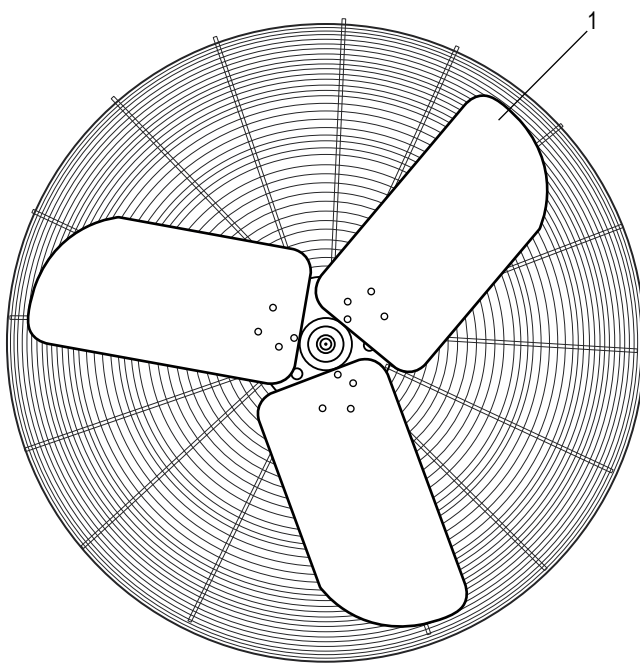

ULINE H-1406
VENTILADOR FIJO DE
PEDESTAL – 61 CM (24")

800-295-5510
 uline.mx

ENSAMBLE DEL PEDESTAL

#	DESCRIPCIÓN	CANT.	NO. DE PARTE DE ULINE	NO. DE PARTE DEL FABRICANTE
1	Collarín de Cierre de Metal	1	H-989-COLLAR	44234001
	Kit de Tornillería para el Pedestal del Ventilador (No se Muestra)	1	-----	43904002

ULINE H-1406

**VENTILATEUR FIXE SUR
PIED – 61 CM (24 PO)**

1-800-295-5510
uline.ca

ENSEMBLE DE LA TÊTE DU VENTILATEUR

#	DESCRIPTION	QTÉ	RÉF. ULINE	RÉF. DU FABRICANT
1	Ensemble des pales du ventilateur	1	H-1406-FANBL	58299003
2	Grille protectrice avant	1	H-1406-FGRD	64068003
3	Grille protectrice arrière	1	H-1406-RGRD	64069003
4	Moteur	1	H-1421-MOTOR	59004002
5	Commutateur	1	H-1457-PLCHN	59095-024
	Trousse de matériel pour tête de ventilateur (non illustrée)	1	H-989-HRDWRE	43931001