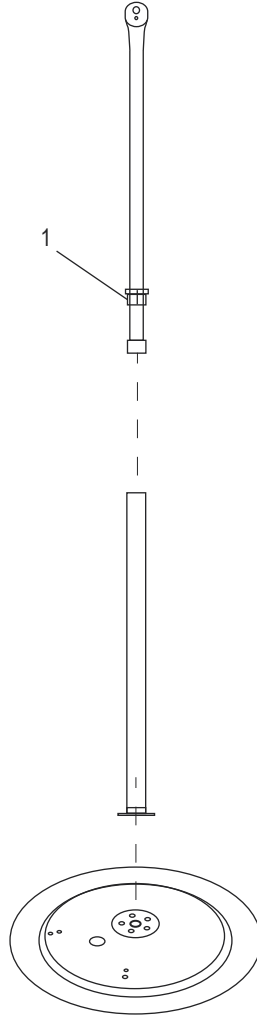

ULINE H-1406
 24" STATIONARY
 PEDESTAL FAN

1-800-295-5510
 uline.com

FAN HEAD ASSEMBLY

#	DESCRIPTION	QTY.	ULINE PART NO.	MFG. PART NO.
1	Fan Blade Assembly	1	H-1406-FANBL	58299003
2	Front Guard	1	H-1406-FGRD	64068003
3	Rear Guard	1	H-1406-RGRD	64069003
4	Motor	1	H-1421-MOTOR	59004002
5	Switch	1	H-1457-PLCHN	59095-024
	Hardware Kit for Fan Head (Not Shown)	1	H-989-HRDWRE	43931001

ULINE H-1406
**24" STATIONARY
 PEDESTAL FAN**

1-800-295-5510
 uline.com

PEDESTAL ASSEMBLY

#	DESCRIPTION	QTY.	ULINE PART NO.	MFG. PART NO.
1	Metal Locking Collar	1	H-989-COLLAR	44234001
	Hardware Kit for Fan Pedestal (Not Shown)	1	-----	43904002

ULINE H-1406
VENTILADOR FIJO DE
PEDESTAL – 61 CM (24")

800-295-5510
 uline.mx

ENSAMBLE DE LA CABEZA DEL VENTILADOR

#	DESCRIPCIÓN	CANT.	NO. DE PARTE DE ULINE	NO. DE PARTE DEL FABRICANTE
1	Ensamble de las Aspas del Ventilador	1	H-1406-FANBL	58299003
2	Cubierta Frontal	1	H-1406-FGRD	64068003
3	Cubierta Trasera	1	H-1406-RGRD	64069003
4	Motor	1	H-1421-MOTOR	59004002
5	Interruptor	1	H-1457-PLCHN	59095-024
	Kit de Tornillería para la Cabeza del Ventilador (No se Muestra)	1	H-989-HRDWRE	43931001

ULINE H-1406
VENTILADOR FIJO DE
PEDESTAL – 61 CM (24")

800-295-5510
 uline.mx

ENSAMBLE DEL PEDESTAL

#	DESCRIPCIÓN	CANT.	NO. DE PARTE DE ULINE	NO. DE PARTE DEL FABRICANTE
1	Collarín de Cierre de Metal	1	H-989-COLLAR	44234001
	Kit de Tornillería para el Pedestal del Ventilador (No se Muestra)	1	-----	43904002