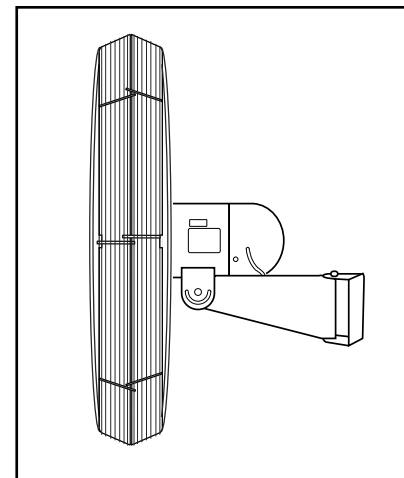

ULINE H-1421

**VENTILATEUR MURAL
FIXE – 61 CM (24 PO)**

1-800-295-5510
uline.ca

#	DESCRIPTION	QTÉ	RÉF. ULINE	RÉF. DU FABRICANT
1	Ensemble des pales du ventilateur	1	H-1406-FANBL	58299003
2	Grille protectrice avant	1	H-1406-FGRD	64068003
3	Grille protectrice arrière	1	H-1406-RGRD	64069003
4	Moteur	1	H-1421-MOTOR	59004002
5	Commutateur	1	H-1457-PLCHN	59095-024
6	Support de fixation murale	1	H-1421M	ACM-W
	Trousse de matériel pour tête de ventilateur (non illustrée)	1	H-989-HRDWRE	43931001
	Trousse de matériel pour fixation murale (non illustrée)	1	-----	44233001