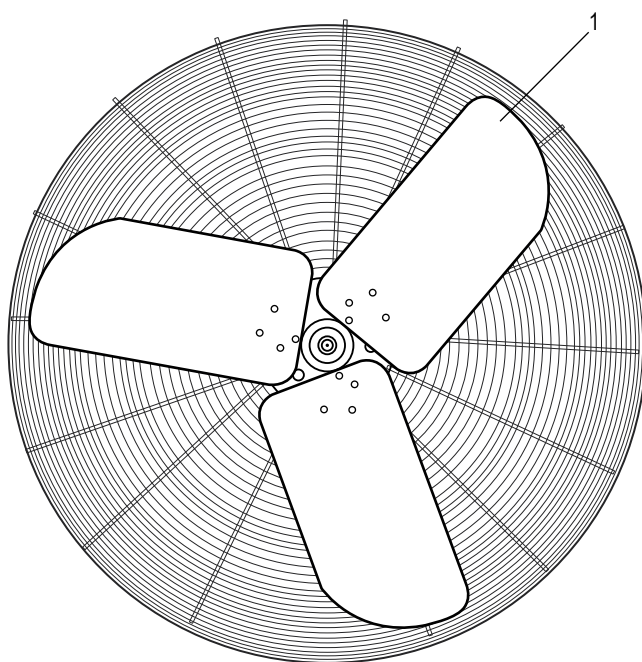

## 24" STATIONARY WALL MOUNT FAN

1-800-295-5510  
 uline.com

#	DESCRIPTION	QTY.	ULINE PART NO.	MFG. PART NO.
1	Fan Blade Assembly	1	H-1406-FANBL	58299003
2	Front Guard	1	H-1406-FGRD	64068003
3	Rear Guard	1	H-1406-RGRD	64069003
4	Motor	1	H-1421-MOTOR	59004002
5	Switch	1	H-1457-PLCHN	59095-024
6	Wall Mount	1	H-1421M	ACM-W
	Hardware Kit for Fan Head (Not Shown)	1	H-989-HRDWRE	43931001
	Hardware Kit for Wall Mount (Not Shown)	1	-----	44233001

**ULINE H-1421**

**VENTILADOR DE PARED  
- 61 CM (24")**

800-295-5510

uline.mx

#	DESCRIPCIÓN	CANT.	NO. DE PARTE DE ULINE	NO. DE PARTE DEL FABRICANTE
1	Ensamble de las Aspas del Ventilador	1	H-1406-FANBL	58299003
2	Cubierta Frontal	1	H-1406-FGRD	64068003
3	Cubierta Trasera	1	H-1406-RGRD	64069003
4	Motor	1	H-1421-MOTOR	59004002
5	Interruptor	1	H-1457-PLCHN	59095-024
6	Montaje en Pared	1	H-1421M	ACM-W
	Kit de Tornillería para la Cabeza del Ventilador (No se Muestra)	1	H-989-HRDWRE	43931001
	Kit de Tornillería para Montaje en Pared (No se Muestra)	1	-----	44233001