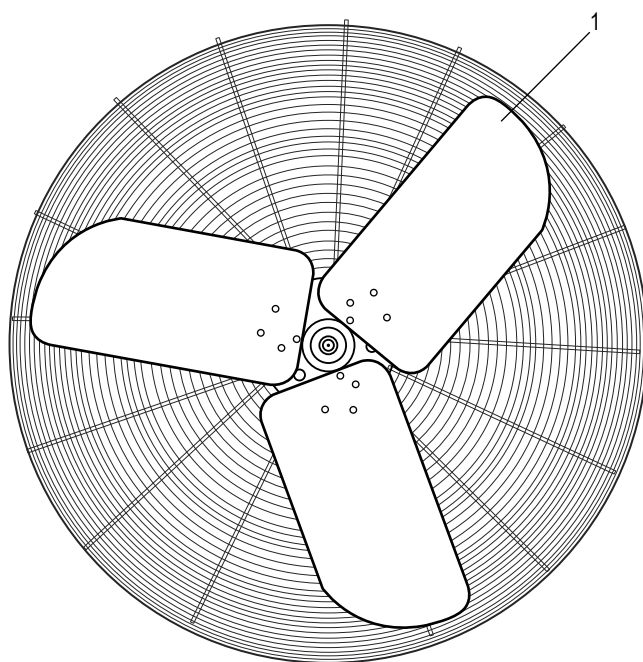

ULINE H-1421

**VENTILATEUR MURAL
FIXE – 61 CM (24 PO)**

1-800-295-5510
uline.ca

#	DESCRIPTION	QTÉ	RÉF. ULINE	RÉF. DU FABRICANT
1	Ensemble des pales du ventilateur	1	H-1406-FANBL	58299003
2	Grille protectrice avant	1	H-1406-FGRD	64068003
3	Grille protectrice arrière	1	H-1406-RGRD	64069003
4	Moteur	1	H-1421-MOTOR	59004002
5	Commutateur	1	H-1457-PLCHN	59095-024
6	Support de fixation murale	1	H-1421M	ACM-W
	Trousse de matériel pour tête de ventilateur (non illustrée)	1	H-989-HRDWRE	43931001
	Trousse de matériel pour fixation murale (non illustrée)	1	-----	44233001