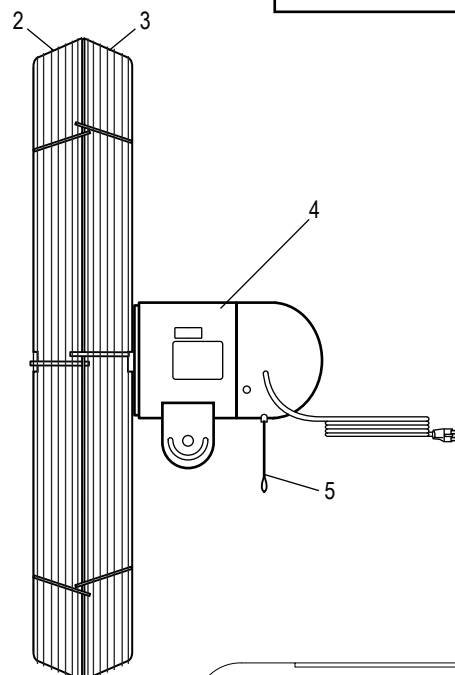

ULINE H-1421

**VENTILATEUR MURAL
FIXE – 61 CM (24 PO)**

1-800-295-5510
uline.ca

#	DESCRIPTION	QTÉ	RÉF. ULINE	RÉF. DU FABRICANT
1	Ensemble des pales du ventilateur	1	H-1406-FANBL	58299003
2	Grille protectrice avant	1	H-1406-FGRD	64068003
3	Grille protectrice arrière	1	H-1406-RGRD	64069003
4	Moteur	1	H-1421-MOTOR	59004002
5	Commutateur	1	H-1457-PLCHN	59095-024
6	Support de fixation murale	1	H-1421M	ACM-W
	Trousse de matériel pour tête de ventilateur (non illustrée)	1	H-989-HRDWRE	43931001
	Trousse de matériel pour fixation murale (non illustrée)	1	-----	44233001