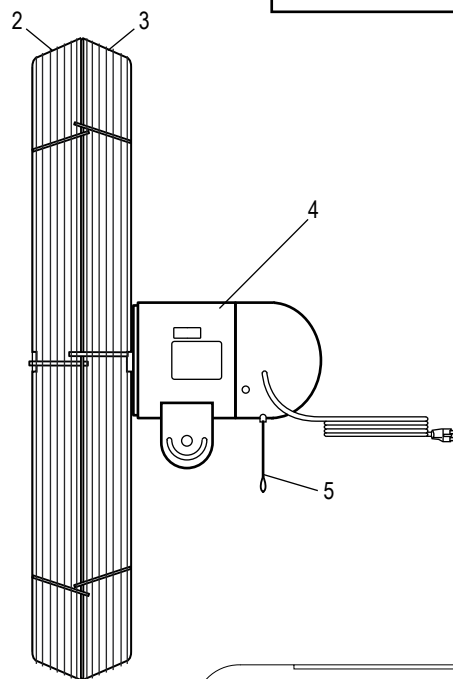

## 24" STATIONARY WALL MOUNT FAN

1-800-295-5510  
 uline.com

#	DESCRIPTION	QTY.	ULINE PART NO.	MFG. PART NO.
1	Fan Blade Assembly	1	H-1406-FANBL	58299003
2	Front Guard	1	H-1406-FGRD	64068003
3	Rear Guard	1	H-1406-RGRD	64069003
4	Motor	1	H-1421-MOTOR	59004002
5	Switch	1	H-1457-PLCHN	59095-024
6	Wall Mount	1	H-1421M	ACM-W
	Hardware Kit for Fan Head (Not Shown)	1	H-989-HRDWRE	43931001
	Hardware Kit for Wall Mount (Not Shown)	1	-----	44233001

**ULINE H-1421**

**VENTILADOR DE PARED  
- 61 CM (24")**

800-295-5510

uline.mx

#	DESCRIPCIÓN	CANT.	NO. DE PARTE DE ULINE	NO. DE PARTE DEL FABRICANTE
1	Ensamble de las Aspas del Ventilador	1	H-1406-FANBL	58299003
2	Cubierta Frontal	1	H-1406-FGRD	64068003
3	Cubierta Trasera	1	H-1406-RGRD	64069003
4	Motor	1	H-1421-MOTOR	59004002
5	Interruptor	1	H-1457-PLCHN	59095-024
6	Montaje en Pared	1	H-1421M	ACM-W
	Kit de Tornillería para la Cabeza del Ventilador (No se Muestra)	1	H-989-HRDWRE	43931001
	Kit de Tornillería para Montaje en Pared (No se Muestra)	1	-----	44233001