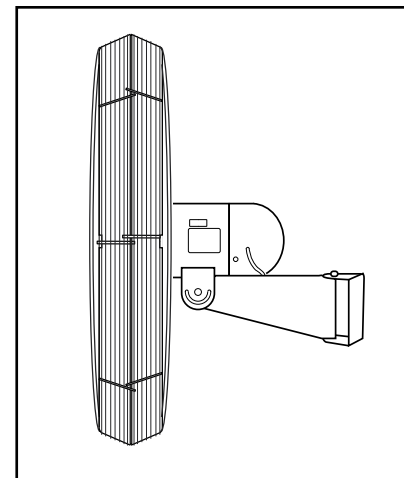

## 24" STATIONARY WALL MOUNT FAN

1-800-295-5510  
 uline.com

#	DESCRIPTION	QTY.	ULINE PART NO.	MFG. PART NO.
1	Fan Blade Assembly	1	H-1406-FANBL	58299003
2	Front Guard	1	H-1406-FGRD	64068003
3	Rear Guard	1	H-1406-RGRD	64069003
4	Motor	1	H-1421-MOTOR	59004002
5	Switch	1	H-1457-PLCHN	59095-024
6	Wall Mount	1	H-1421M	ACM-W
	Hardware Kit for Fan Head (Not Shown)	1	H-989-HRDWRE	43931001
	Hardware Kit for Wall Mount (Not Shown)	1	-----	44233001

**ULINE H-1421**

**VENTILADOR DE PARED  
- 61 CM (24")**

800-295-5510

uline.mx

#	DESCRIPCIÓN	CANT.	NO. DE PARTE DE ULINE	NO. DE PARTE DEL FABRICANTE
1	Ensamble de las Aspas del Ventilador	1	H-1406-FANBL	58299003
2	Cubierta Frontal	1	H-1406-FGRD	64068003
3	Cubierta Trasera	1	H-1406-RGRD	64069003
4	Motor	1	H-1421-MOTOR	59004002
5	Interruptor	1	H-1457-PLCHN	59095-024
6	Montaje en Pared	1	H-1421M	ACM-W
	Kit de Tornillería para la Cabeza del Ventilador (No se Muestra)	1	H-989-HRDWRE	43931001
	Kit de Tornillería para Montaje en Pared (No se Muestra)	1	-----	44233001