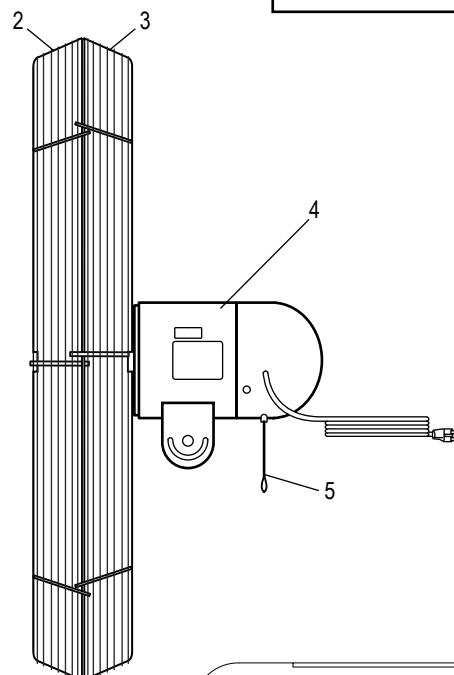

## 24" STATIONARY WALL MOUNT FAN

1-800-295-5510  
 uline.com

#	DESCRIPTION	QTY.	ULINE PART NO.	MFG. PART NO.
1	Fan Blade Assembly	1	H-1406-FANBL	58299003
2	Front Guard	1	H-1406-FGRD	64068003
3	Rear Guard	1	H-1406-RGRD	64069003
4	Motor	1	H-1421-MOTOR	59004002
5	Switch	1	H-1457-PLCHN	59095-024
6	Wall Mount	1	H-1421M	ACM-W
	Hardware Kit for Fan Head (Not Shown)	1	H-989-HRDWRE	43931001
	Hardware Kit for Wall Mount (Not Shown)	1	-----	44233001

**ULINE H-1421**

**VENTILADOR DE PARED  
- 61 CM (24")**

800-295-5510

uline.mx

#	DESCRIPCIÓN	CANT.	NO. DE PARTE DE ULINE	NO. DE PARTE DEL FABRICANTE
1	Ensamble de las Aspas del Ventilador	1	H-1406-FANBL	58299003
2	Cubierta Frontal	1	H-1406-FGRD	64068003
3	Cubierta Trasera	1	H-1406-RGRD	64069003
4	Motor	1	H-1421-MOTOR	59004002
5	Interruptor	1	H-1457-PLCHN	59095-024
6	Montaje en Pared	1	H-1421M	ACM-W
	Kit de Tornillería para la Cabeza del Ventilador (No se Muestra)	1	H-989-HRDWRE	43931001
	Kit de Tornillería para Montaje en Pared (No se Muestra)	1	-----	44233001