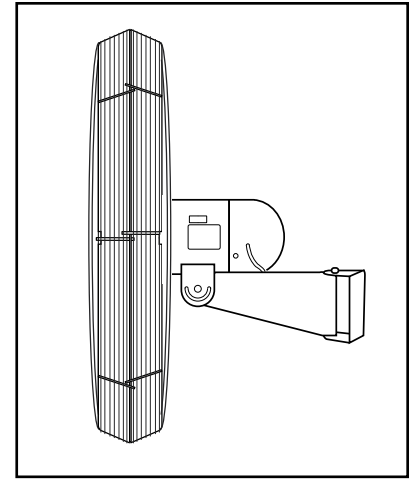

ULINE H-1422

30" STATIONARY WALL MOUNT FAN

1-800-295-5510
 uline.com

#	DESCRIPTION	QTY.	ULINE PART NO.	MFG. PART NO.
1	Fan Blade Assembly	1	H-989-BLADES	58299004
2	Front Guard	1	H-989-FGUARD	64068004
3	Rear Guard	1	H-989-RGUARD	64069004
4	Motor	1	H-1421-MOTOR	59004002
5	Switch	1	H-1457-PLCHN	59095-024
6	Wall Mount	1	H-1421M	ACM-W
	Hardware Kit for Fan Head (Not Shown)	1	H-989-HRDWRE	43931001
	Hardware Kit for Wall Mount (Not Shown)	1	-----	44233001

ULINE H-1422

**VENTILADOR DE PARED
– 76.2 CM (30")**

800-295-5510

uline.mx

#	DESCRIPCIÓN	CANT.	NO. DE PARTE DE ULINE	NO. DE PARTE DEL FABRICANTE
1	Ensamble de las Aspas del Ventilador	1	H-989-BLADES	58299003
2	Cubierta Frontal	1	H-989-FGUARD	64068003
3	Cubierta Trasera	1	H-989-RGUARD	64069003
4	Motor	1	H-1421-MOTOR	59004002
5	Interruptor	1	H-1457-PLCHN	59095-024
6	Montaje en Pared	1	H-1421M	ACM-W
	Kit de Tornillería para la Cabeza del Ventilador (No se Muestra)	1	H-989-HRDWRE	43931001
	Kit de Tornillería para Montaje en Pared (No se Muestra)	1	-----	44233001