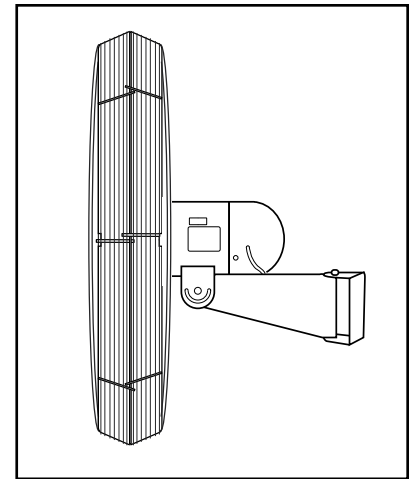

ULINE H-1422

30" STATIONARY WALL MOUNT FAN

1-800-295-5510
 uline.com

#	DESCRIPTION	QTY.	ULINE PART NO.	MFG. PART NO.
1	Fan Blade Assembly	1	H-989-BLADES	58299004
2	Front Guard	1	H-989-FGUARD	64068004
3	Rear Guard	1	H-989-RGUARD	64069004
4	Motor	1	H-1421-MOTOR	59004002
5	Switch	1	H-1457-PLCHN	59095-024
6	Wall Mount	1	H-1421M	ACM-W
	Hardware Kit for Fan Head (Not Shown)	1	H-989-HRDWRE	43931001
	Hardware Kit for Wall Mount (Not Shown)	1	-----	44233001

ULINE H-1422

**VENTILADOR DE PARED
– 76.2 CM (30")**

800-295-5510

uline.mx

#	DESCRIPCIÓN	CANT.	NO. DE PARTE DE ULINE	NO. DE PARTE DEL FABRICANTE
1	Ensamble de las Aspas del Ventilador	1	H-989-BLADES	58299003
2	Cubierta Frontal	1	H-989-FGUARD	64068003
3	Cubierta Trasera	1	H-989-RGUARD	64069003
4	Motor	1	H-1421-MOTOR	59004002
5	Interruptor	1	H-1457-PLCHN	59095-024
6	Montaje en Pared	1	H-1421M	ACM-W
	Kit de Tornillería para la Cabeza del Ventilador (No se Muestra)	1	H-989-HRDWRE	43931001
	Kit de Tornillería para Montaje en Pared (No se Muestra)	1	-----	44233001