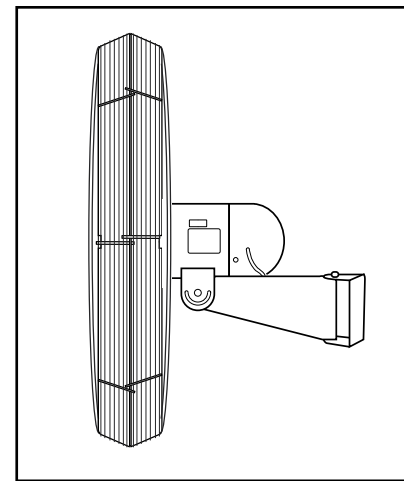

ULINE H-1422

**VENTILATEUR MURAL
FIXE – 76,2 CM (30 PO)**

1-800-295-5510

uline.ca

#	DESCRIPTION	QTÉ	RÉF. ULINE	RÉF. DU FABRICANT
1	Ensemble des pales du ventilateur	1	H-989-BLADES	58299003
2	Grille protectrice avant	1	H-989-FGUARD	64068003
3	Grille protectrice arrière	1	H-989-RGUARD	64069003
4	Moteur	1	H-1421-MOTOR	59004002
5	Commutateur	1	H-1457-PLCHN	59095-024
6	Support de fixation murale	1	H-1421M	ACM-W
	Trousse de matériel pour tête de ventilateur (non illustrée)	1	H-989-HRDWRE	43931001
	Trousse de matériel pour fixation murale (non illustrée)	1	-----	44233001