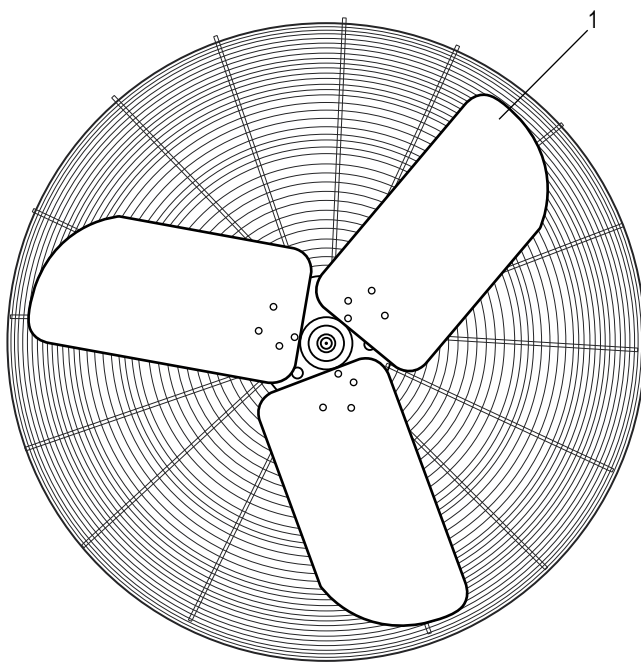

ULINE H-1422

30" STATIONARY WALL MOUNT FAN

1-800-295-5510
 uline.com

#	DESCRIPTION	QTY.	ULINE PART NO.	MFG. PART NO.
1	Fan Blade Assembly	1	H-989-BLADES	58299004
2	Front Guard	1	H-989-FGUARD	64068004
3	Rear Guard	1	H-989-RGUARD	64069004
4	Motor	1	H-1421-MOTOR	59004002
5	Switch	1	H-1457-PLCHN	59095-024
6	Wall Mount	1	H-1421M	ACM-W
	Hardware Kit for Fan Head (Not Shown)	1	H-989-HRDWRE	43931001
	Hardware Kit for Wall Mount (Not Shown)	1	-----	44233001

ULINE H-1422

**VENTILADOR DE PARED
– 76.2 CM (30")**

800-295-5510

uline.mx

#	DESCRIPCIÓN	CANT.	NO. DE PARTE DE ULINE	NO. DE PARTE DEL FABRICANTE
1	Ensamble de las Aspas del Ventilador	1	H-989-BLADES	58299003
2	Cubierta Frontal	1	H-989-FGUARD	64068003
3	Cubierta Trasera	1	H-989-RGUARD	64069003
4	Motor	1	H-1421-MOTOR	59004002
5	Interruptor	1	H-1457-PLCHN	59095-024
6	Montaje en Pared	1	H-1421M	ACM-W
	Kit de Tornillería para la Cabeza del Ventilador (No se Muestra)	1	H-989-HRDWRE	43931001
	Kit de Tornillería para Montaje en Pared (No se Muestra)	1	-----	44233001