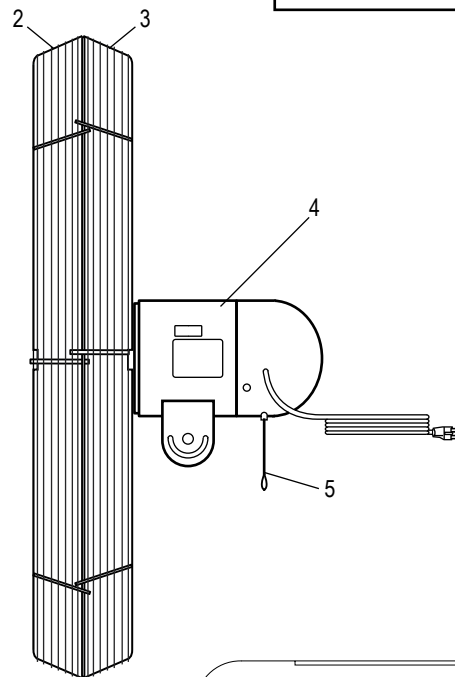

ULINE H-1422

**VENTILADOR DE PARED
– 76.2 CM (30")**

800-295-5510

uline.mx

#	DESCRIPCIÓN	CANT.	NO. DE PARTE DE ULINE	NO. DE PARTE DEL FABRICANTE
1	Ensamble de las Aspas del Ventilador	1	H-989-BLADES	58299003
2	Cubierta Frontal	1	H-989-FGUARD	64068003
3	Cubierta Trasera	1	H-989-RGUARD	64069003
4	Motor	1	H-1421-MOTOR	59004002
5	Interruptor	1	H-1457-PLCHN	59095-024
6	Montaje en Pared	1	H-1421M	ACM-W
	Kit de Tornillería para la Cabeza del Ventilador (No se Muestra)	1	H-989-HRDWRE	43931001
	Kit de Tornillería para Montaje en Pared (No se Muestra)	1	-----	44233001

ULINE H-1422

**VENTILATEUR MURAL
FIXE – 76,2 CM (30 PO)**

1-800-295-5510

uline.ca

#	DESCRIPTION	QTÉ	RÉF. ULINE	RÉF. DU FABRICANT
1	Ensemble des pales du ventilateur	1	H-989-BLADES	58299003
2	Grille protectrice avant	1	H-989-FGUARD	64068003
3	Grille protectrice arrière	1	H-989-RGUARD	64069003
4	Moteur	1	H-1421-MOTOR	59004002
5	Commutateur	1	H-1457-PLCHN	59095-024
6	Support de fixation murale	1	H-1421M	ACM-W
	Trousse de matériel pour tête de ventilateur (non illustrée)	1	H-989-HRDWRE	43931001
	Trousse de matériel pour fixation murale (non illustrée)	1	-----	44233001