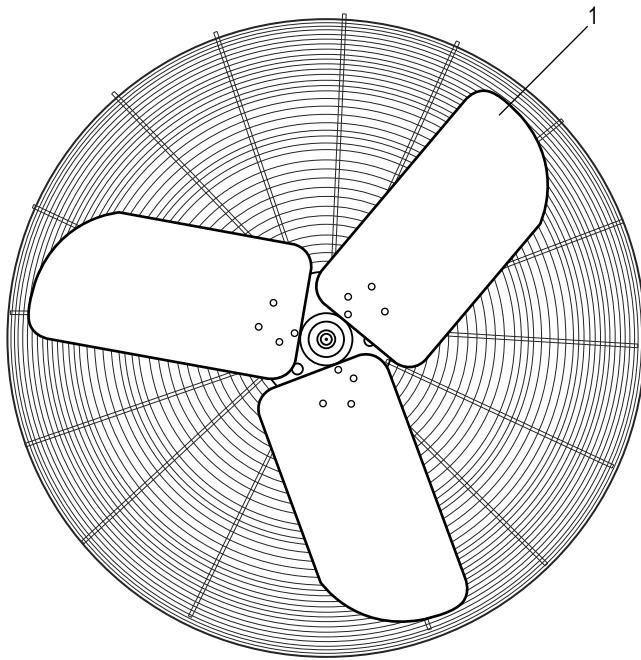

ULINE H-1422

30" STATIONARY WALL MOUNT FAN

1-800-295-5510
 uline.com

#	DESCRIPTION	QTY.	ULINE PART NO.	MFG. PART NO.
1	Fan Blade Assembly	1	H-989-BLADES	58299004
2	Front Guard	1	H-989-FGUARD	64068004
3	Rear Guard	1	H-989-RGUARD	64069004
4	Motor	1	H-1421-MOTOR	59004002
5	Switch	1	H-1457-PLCHN	59095-024
6	Wall Mount	1	H-1421M	ACM-W
	Hardware Kit for Fan Head (Not Shown)	1	H-989-HRDWRE	43931001
	Hardware Kit for Wall Mount (Not Shown)	1	-----	44233001

ULINE H-1422

**VENTILADOR DE PARED
– 76.2 CM (30")**

800-295-5510

uline.mx

#	DESCRIPCIÓN	CANT.	NO. DE PARTE DE ULINE	NO. DE PARTE DEL FABRICANTE
1	Ensamble de las Aspas del Ventilador	1	H-989-BLADES	58299003
2	Cubierta Frontal	1	H-989-FGUARD	64068003
3	Cubierta Trasera	1	H-989-RGUARD	64069003
4	Motor	1	H-1421-MOTOR	59004002
5	Interruptor	1	H-1457-PLCHN	59095-024
6	Montaje en Pared	1	H-1421M	ACM-W
	Kit de Tornillería para la Cabeza del Ventilador (No se Muestra)	1	H-989-HRDWRE	43931001
	Kit de Tornillería para Montaje en Pared (No se Muestra)	1	-----	44233001