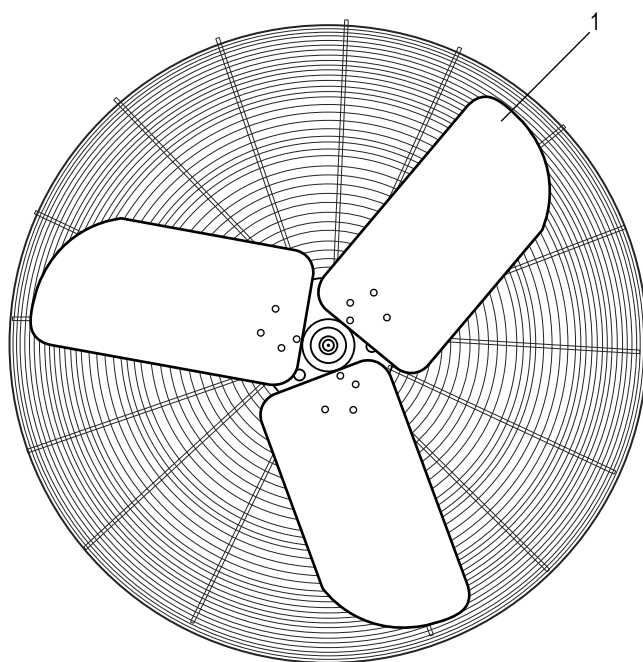

ULINE H-1422

**VENTILATEUR MURAL
FIXE – 76,2 CM (30 PO)**

1-800-295-5510

uline.ca

#	DESCRIPTION	QTÉ	RÉF. ULINE	RÉF. DU FABRICANT
1	Ensemble des pales du ventilateur	1	H-989-BLADES	58299003
2	Grille protectrice avant	1	H-989-FGUARD	64068003
3	Grille protectrice arrière	1	H-989-RGUARD	64069003
4	Moteur	1	H-1421-MOTOR	59004002
5	Commutateur	1	H-1457-PLCHN	59095-024
6	Support de fixation murale	1	H-1421M	ACM-W
	Trousse de matériel pour tête de ventilateur (non illustrée)	1	H-989-HRDWRE	43931001
	Trousse de matériel pour fixation murale (non illustrée)	1	-----	44233001