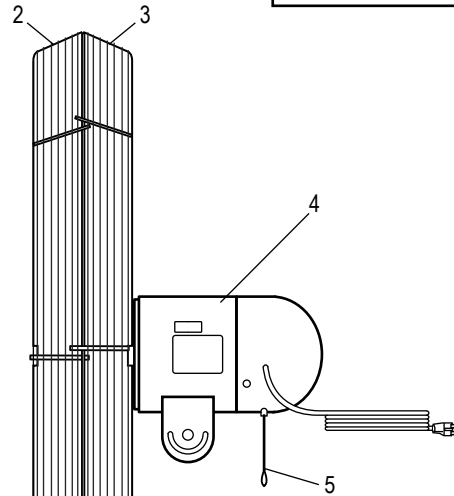

ULINE H-1422

30" STATIONARY WALL MOUNT FAN

1-800-295-5510
 uline.com

#	DESCRIPTION	QTY.	ULINE PART NO.	MFG. PART NO.
1	Fan Blade Assembly	1	H-989-BLADES	58299004
2	Front Guard	1	H-989-FGUARD	64068004
3	Rear Guard	1	H-989-RGUARD	64069004
4	Motor	1	H-1421-MOTOR	59004002
5	Switch	1	H-1457-PLCHN	59095-024
6	Wall Mount	1	H-1421M	ACM-W
	Hardware Kit for Fan Head (Not Shown)	1	H-989-HRDWRE	43931001
	Hardware Kit for Wall Mount (Not Shown)	1	-----	44233001

ULINE H-1422

**VENTILADOR DE PARED
– 76.2 CM (30")**

800-295-5510

uline.mx

#	DESCRIPCIÓN	CANT.	NO. DE PARTE DE ULINE	NO. DE PARTE DEL FABRICANTE
1	Ensamble de las Aspas del Ventilador	1	H-989-BLADES	58299003
2	Cubierta Frontal	1	H-989-FGUARD	64068003
3	Cubierta Trasera	1	H-989-RGUARD	64069003
4	Motor	1	H-1421-MOTOR	59004002
5	Interruptor	1	H-1457-PLCHN	59095-024
6	Montaje en Pared	1	H-1421M	ACM-W
	Kit de Tornillería para la Cabeza del Ventilador (No se Muestra)	1	H-989-HRDWRE	43931001
	Kit de Tornillería para Montaje en Pared (No se Muestra)	1	-----	44233001