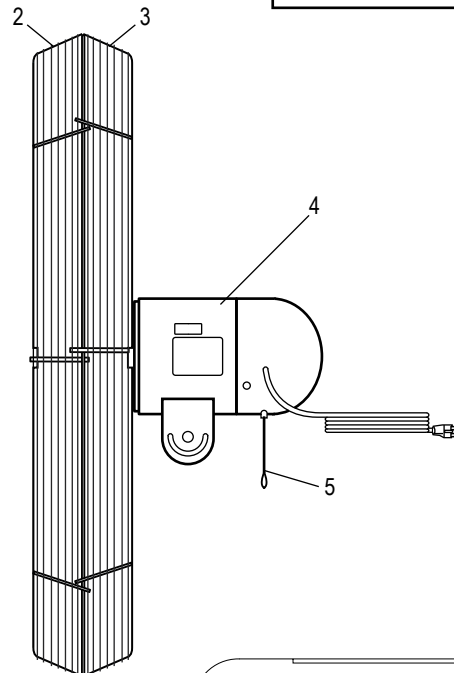

ULINE H-1422

30" STATIONARY WALL MOUNT FAN

1-800-295-5510
 uline.com

#	DESCRIPTION	QTY.	ULINE PART NO.	MFG. PART NO.
1	Fan Blade Assembly	1	H-989-BLADES	58299004
2	Front Guard	1	H-989-FGUARD	64068004
3	Rear Guard	1	H-989-RGUARD	64069004
4	Motor	1	H-1421-MOTOR	59004002
5	Switch	1	H-1457-PLCHN	59095-024
6	Wall Mount	1	H-1421M	ACM-W
	Hardware Kit for Fan Head (Not Shown)	1	H-989-HRDWRE	43931001
	Hardware Kit for Wall Mount (Not Shown)	1	-----	44233001

ULINE H-1422

**VENTILADOR DE PARED
– 76.2 CM (30")**

800-295-5510

uline.mx

#	DESCRIPCIÓN	CANT.	NO. DE PARTE DE ULINE	NO. DE PARTE DEL FABRICANTE
1	Ensamble de las Aspas del Ventilador	1	H-989-BLADES	58299003
2	Cubierta Frontal	1	H-989-FGUARD	64068003
3	Cubierta Trasera	1	H-989-RGUARD	64069003
4	Motor	1	H-1421-MOTOR	59004002
5	Interruptor	1	H-1457-PLCHN	59095-024
6	Montaje en Pared	1	H-1421M	ACM-W
	Kit de Tornillería para la Cabeza del Ventilador (No se Muestra)	1	H-989-HRDWRE	43931001
	Kit de Tornillería para Montaje en Pared (No se Muestra)	1	-----	44233001