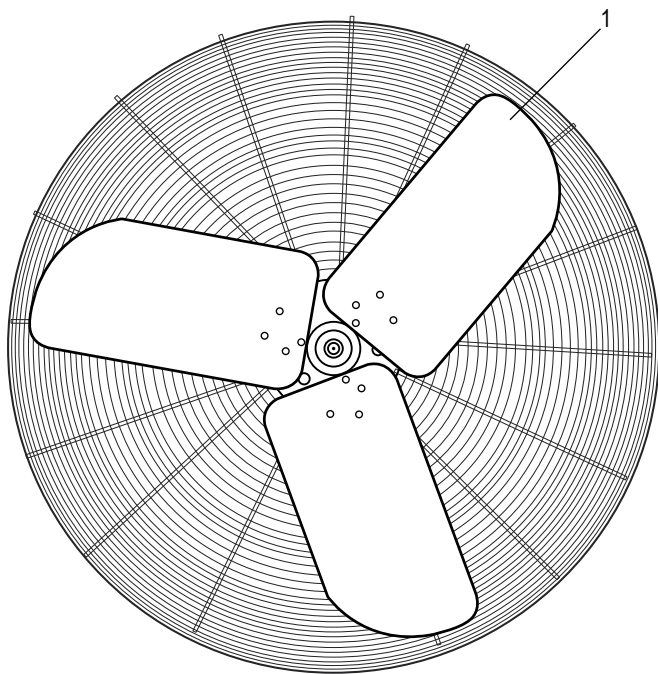

ULINE H-1456

24" OSCILLATING WALL MOUNT FAN

1-800-295-5510
 uline.com

#	DESCRIPTION	QTY.	ULINE PART NO.	MFG. PART NO.
1	Fan Blade Assembly	1	H-1406-FANBL	58299003
2	Front Guard	1	H-1406-FGRD	64068003
3	Rear Guard	1	H-1406-RGRD	64069003
4	Motor	1	-----	58720001
5	Switch	1	H-1457-PLCHN	59095-024
6	Wall Mount	1	H-1421M	ACM-W
	Hardware Kit for Fan Head (Not Shown)	1	H-989-HRDWRE	43931001
	Hardware Kit for Wall Mount (Not Shown)	1	-----	44233001

ULINE H-1456

VENTILADOR OSCILANTE DE PARED – 61 CM (24")

800-295-5510

uline.mx

#	DESCRIPCIÓN	CANT.	NO. DE PARTE DE ULINE	NO. DE PARTE DEL FABRICANTE
1	Ensamble de las Aspas del Ventilador	1	H-1406-FANBL	58299003
2	Cubierta Frontal	1	H-1406-FGRD	64068003
3	Cubierta Trasera	1	H-1406-RGRD	64069003
4	Motor	1	-----	58720001
5	Interruptor	1	H-1457-PLCHN	59095-024
6	Montaje en Pared	1	H-1421M	ACM-W
	Kit de Tornillería para la Cabeza del Ventilador (No se Muestra)	1	H-989-HRDWRE	43931001
	Kit de Tornillería para Montaje en Pared (No se Muestra)	1	-----	44233001