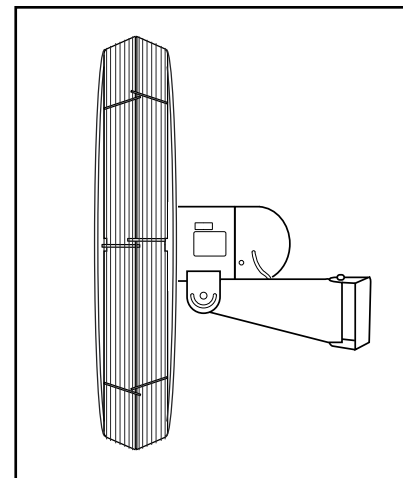

ULINE H-1456

24" OSCILLATING WALL MOUNT FAN

1-800-295-5510
 uline.com

#	DESCRIPTION	QTY.	ULINE PART NO.	MFG. PART NO.
1	Fan Blade Assembly	1	H-1406-FANBL	58299003
2	Front Guard	1	H-1406-FGRD	64068003
3	Rear Guard	1	H-1406-RGRD	64069003
4	Motor	1	-----	58720001
5	Switch	1	H-1457-PLCHN	59095-024
6	Wall Mount	1	H-1421M	ACM-W
	Hardware Kit for Fan Head (Not Shown)	1	H-989-HRDWRE	43931001
	Hardware Kit for Wall Mount (Not Shown)	1	-----	44233001

ULINE H-1456

VENTILADOR OSCILANTE DE PARED – 61 CM (24")

800-295-5510

uline.mx

#	DESCRIPCIÓN	CANT.	NO. DE PARTE DE ULINE	NO. DE PARTE DEL FABRICANTE
1	Ensamble de las Aspas del Ventilador	1	H-1406-FANBL	58299003
2	Cubierta Frontal	1	H-1406-FGRD	64068003
3	Cubierta Trasera	1	H-1406-RGRD	64069003
4	Motor	1	-----	58720001
5	Interruptor	1	H-1457-PLCHN	59095-024
6	Montaje en Pared	1	H-1421M	ACM-W
	Kit de Tornillería para la Cabeza del Ventilador (No se Muestra)	1	H-989-HRDWRE	43931001
	Kit de Tornillería para Montaje en Pared (No se Muestra)	1	-----	44233001