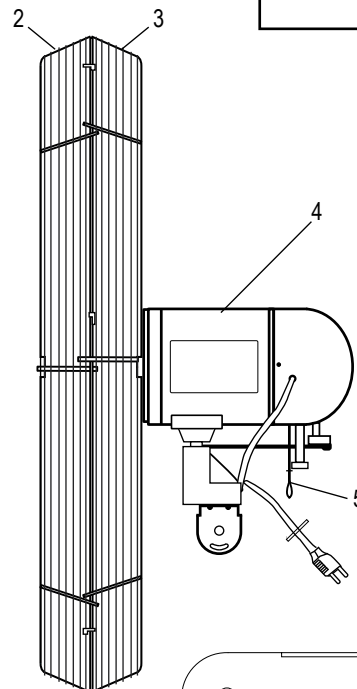

ULINE H-1456

24" OSCILLATING WALL MOUNT FAN

1-800-295-5510
 uline.com

#	DESCRIPTION	QTY.	ULINE PART NO.	MFG. PART NO.
1	Fan Blade Assembly	1	H-1406-FANBL	58299003
2	Front Guard	1	H-1406-FGRD	64068003
3	Rear Guard	1	H-1406-RGRD	64069003
4	Motor	1	-----	58720001
5	Switch	1	H-1457-PLCHN	59095-024
6	Wall Mount	1	H-1421M	ACM-W
	Hardware Kit for Fan Head (Not Shown)	1	H-989-HRDWRE	43931001
	Hardware Kit for Wall Mount (Not Shown)	1	-----	44233001

ULINE H-1456

VENTILADOR OSCILANTE DE PARED – 61 CM (24")

800-295-5510

uline.mx

#	DESCRIPCIÓN	CANT.	NO. DE PARTE DE ULINE	NO. DE PARTE DEL FABRICANTE
1	Ensamble de las Aspas del Ventilador	1	H-1406-FANBL	58299003
2	Cubierta Frontal	1	H-1406-FGRD	64068003
3	Cubierta Trasera	1	H-1406-RGRD	64069003
4	Motor	1	-----	58720001
5	Interruptor	1	H-1457-PLCHN	59095-024
6	Montaje en Pared	1	H-1421M	ACM-W
	Kit de Tornillería para la Cabeza del Ventilador (No se Muestra)	1	H-989-HRDWRE	43931001
	Kit de Tornillería para Montaje en Pared (No se Muestra)	1	-----	44233001