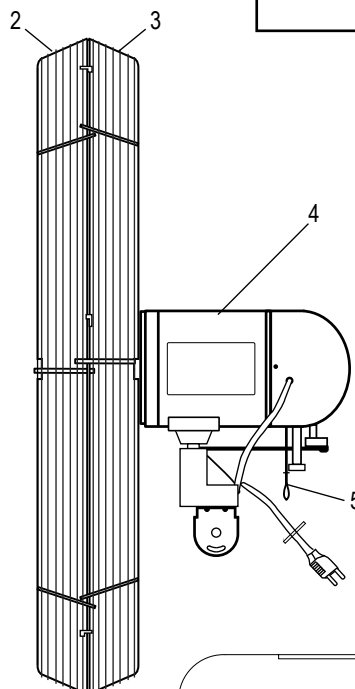

ULINE H-1456

24" OSCILLATING WALL MOUNT FAN

1-800-295-5510
 uline.com

#	DESCRIPTION	QTY.	ULINE PART NO.	MFG. PART NO.
1	Fan Blade Assembly	1	H-1406-FANBL	58299003
2	Front Guard	1	H-1406-FGRD	64068003
3	Rear Guard	1	H-1406-RGRD	64069003
4	Motor	1	-----	58720001
5	Switch	1	H-1457-PLCHN	59095-024
6	Wall Mount	1	H-1421M	ACM-W
	Hardware Kit for Fan Head (Not Shown)	1	H-989-HRDWRE	43931001
	Hardware Kit for Wall Mount (Not Shown)	1	-----	44233001

ULINE H-1456

VENTILADOR OSCILANTE DE PARED – 61 CM (24")

800-295-5510

uline.mx

#	DESCRIPCIÓN	CANT.	NO. DE PARTE DE ULINE	NO. DE PARTE DEL FABRICANTE
1	Ensamble de las Aspas del Ventilador	1	H-1406-FANBL	58299003
2	Cubierta Frontal	1	H-1406-FGRD	64068003
3	Cubierta Trasera	1	H-1406-RGRD	64069003
4	Motor	1	-----	58720001
5	Interruptor	1	H-1457-PLCHN	59095-024
6	Montaje en Pared	1	H-1421M	ACM-W
	Kit de Tornillería para la Cabeza del Ventilador (No se Muestra)	1	H-989-HRDWRE	43931001
	Kit de Tornillería para Montaje en Pared (No se Muestra)	1	-----	44233001