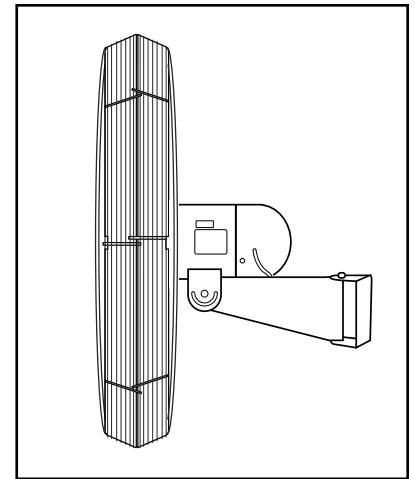

ULINE H-1456

24" OSCILLATING WALL MOUNT FAN

1-800-295-5510
 uline.com

#	DESCRIPTION	QTY.	ULINE PART NO.	MFG. PART NO.
1	Fan Blade Assembly	1	H-1406-FANBL	58299003
2	Front Guard	1	H-1406-FGRD	64068003
3	Rear Guard	1	H-1406-RGRD	64069003
4	Motor	1	-----	58720001
5	Switch	1	H-1457-PLCHN	59095-024
6	Wall Mount	1	H-1421M	ACM-W
	Hardware Kit for Fan Head (Not Shown)	1	H-989-HRDWRE	43931001
	Hardware Kit for Wall Mount (Not Shown)	1	-----	44233001

ULINE H-1456

VENTILADOR OSCILANTE DE PARED – 61 CM (24")

800-295-5510

uline.mx

#	DESCRIPCIÓN	CANT.	NO. DE PARTE DE ULINE	NO. DE PARTE DEL FABRICANTE
1	Ensamble de las Aspas del Ventilador	1	H-1406-FANBL	58299003
2	Cubierta Frontal	1	H-1406-FGRD	64068003
3	Cubierta Trasera	1	H-1406-RGRD	64069003
4	Motor	1	-----	58720001
5	Interruptor	1	H-1457-PLCHN	59095-024
6	Montaje en Pared	1	H-1421M	ACM-W
	Kit de Tornillería para la Cabeza del Ventilador (No se Muestra)	1	H-989-HRDWRE	43931001
	Kit de Tornillería para Montaje en Pared (No se Muestra)	1	-----	44233001