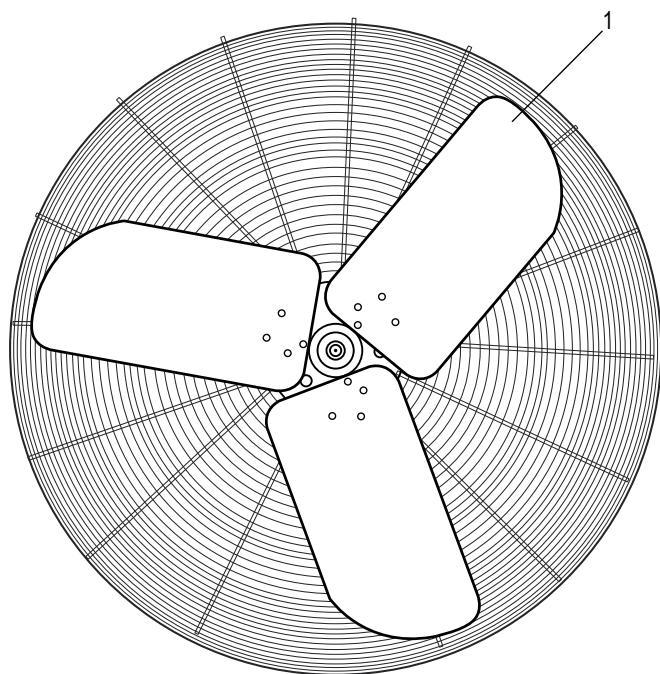

ULINE H-1456

24" OSCILLATING WALL MOUNT FAN

1-800-295-5510
 uline.com

#	DESCRIPTION	QTY.	ULINE PART NO.	MFG. PART NO.
1	Fan Blade Assembly	1	H-1406-FANBL	58299003
2	Front Guard	1	H-1406-FGRD	64068003
3	Rear Guard	1	H-1406-RGRD	64069003
4	Motor	1	-----	58720001
5	Switch	1	H-1457-PLCHN	59095-024
6	Wall Mount	1	H-1421M	ACM-W
	Hardware Kit for Fan Head (Not Shown)	1	H-989-HRDWRE	43931001
	Hardware Kit for Wall Mount (Not Shown)	1	-----	44233001

ULINE H-1456

VENTILADOR OSCILANTE DE PARED – 61 CM (24")

800-295-5510

uline.mx

#	DESCRIPCIÓN	CANT.	NO. DE PARTE DE ULINE	NO. DE PARTE DEL FABRICANTE
1	Ensamble de las Aspas del Ventilador	1	H-1406-FANBL	58299003
2	Cubierta Frontal	1	H-1406-FGRD	64068003
3	Cubierta Trasera	1	H-1406-RGRD	64069003
4	Motor	1	-----	58720001
5	Interruptor	1	H-1457-PLCHN	59095-024
6	Montaje en Pared	1	H-1421M	ACM-W
	Kit de Tornillería para la Cabeza del Ventilador (No se Muestra)	1	H-989-HRDWRE	43931001
	Kit de Tornillería para Montaje en Pared (No se Muestra)	1	-----	44233001