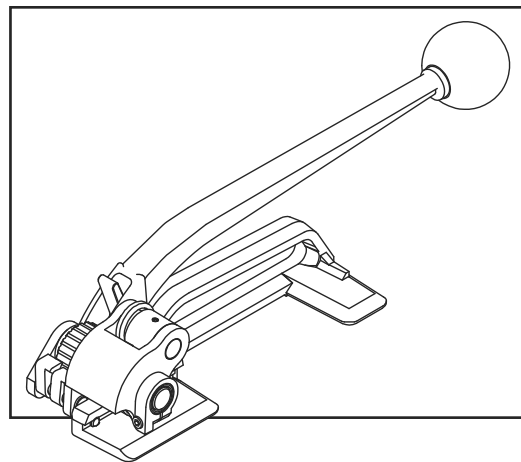

ULINE H-1482
**TENDEUR DE LUXE POUR
FEUILLARD EN ACIER**

1-800-295-5510
uline.ca

ULINE H-1482
**TENDEUR DE LUXE POUR
FEUILLARD EN ACIER**

1-800-295-5510
uline.ca

#	DESCRIPTION	QTÉ	RÉF. ULINE	RÉF. DU FABRICANT
1	Base	1	-----	650501
2	Poignée	1	H-1482HNDL	650502
3	Support	1	H-1482-CRDL	650503
4	Ressort de tension	1	H-1482-TNSPR	650504
5	Roulement	1	H-1482-BEAR	650506
6	Axe d'articulation	1	-----	650507
7	Petit cliquet de retenue	1	H-1482-50508	650508
8	Ressort, cliquet de retenue	1	H-1482-50509	650509
9	Grand cliquet de retenue	1	H-1482-50510	650510
10	Axe d'articulation du cliquet de retenue	1	H-1482-50511	650511
11	Prise de base	1	H-1482-BPLUG	650512
12	Roue d'alimentation	1	H-1482-WHEEL	650513
13	Arbre d'entraînement	1	H-1482-13	650514
14	Roue à rochet	1	H-1482-RWHL	650515
15	Cliquet d'entraînement	1	H-1482-DPAWL	650516
16	Goupille du cliquet d'entraînement	1	H-1482-DP517	650517
17	Ressort du cliquet d'entraînement	1	H-1482-SPRNG	650518
18	Chevilles guides	2	-----	650519
19	Cheville ressort	1	H-1482-19	D23940F
20	Pommeau	1	H-1482-BALLQ	660907
21	Vis d'assemblage à six pans creux	1	H-1482-21	650523
22	Dispositif de retenue de fil	1	H-1482-RETAN	650522