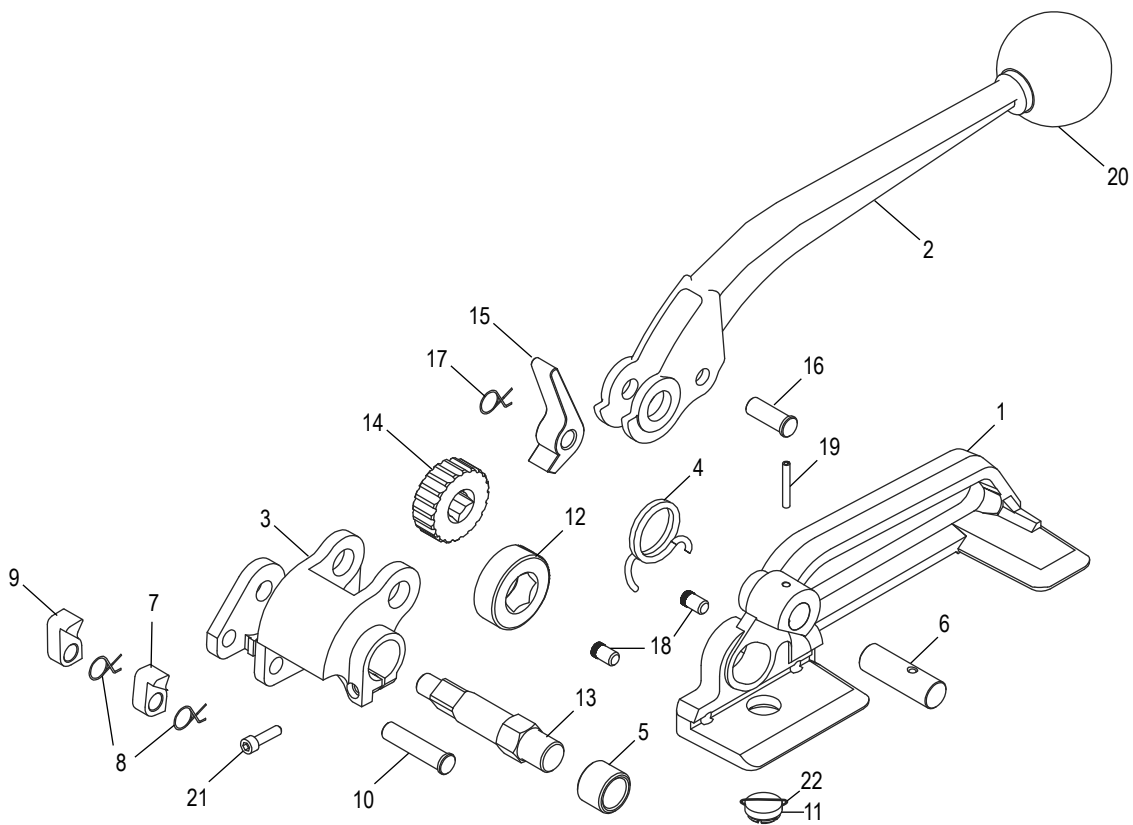

ULINE H-1482
**TENDEUR DE LUXE POUR
FEUILLARD EN ACIER**

1-800-295-5510
uline.ca

ULINE H-1482
**TENDEUR DE LUXE POUR
FEUILLARD EN ACIER**

1-800-295-5510
uline.ca

#	DESCRIPTION	QTÉ	RÉF. ULINE	RÉF. DU FABRICANT
1	Base	1	-----	650501
2	Poignée	1	H-1482HNDL	650502
3	Support	1	H-1482-CRDL	650503
4	Ressort de tension	1	H-1482-TNSPR	650504
5	Roulement	1	H-1482-BEAR	650506
6	Axe d'articulation	1	-----	650507
7	Petit cliquet de retenue	1	H-1482-50508	650508
8	Ressort, cliquet de retenue	1	H-1482-50509	650509
9	Grand cliquet de retenue	1	H-1482-50510	650510
10	Axe d'articulation du cliquet de retenue	1	H-1482-50511	650511
11	Prise de base	1	H-1482-BPLUG	650512
12	Roue d'alimentation	1	H-1482-WHEEL	650513
13	Arbre d'entraînement	1	H-1482-13	650514
14	Roue à rochet	1	H-1482-RWHL	650515
15	Cliquet d'entraînement	1	H-1482-DPAWL	650516
16	Goupille du cliquet d'entraînement	1	H-1482-DP517	650517
17	Ressort du cliquet d'entraînement	1	H-1482-SPRNG	650518
18	Chevilles guides	2	-----	650519
19	Cheville ressort	1	H-1482-19	D23940F
20	Pommeau	1	H-1482-BALLQ	660907
21	Vis d'assemblage à six pans creux	1	H-1482-21	650523
22	Dispositif de retenue de fil	1	H-1482-RETAN	650522