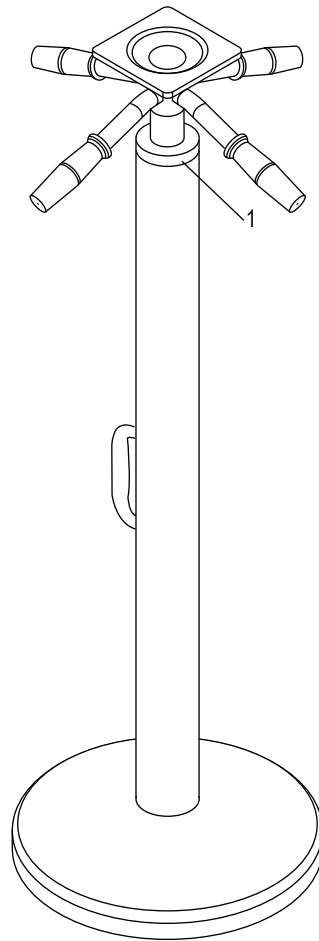

**ULINE** H-1544

**TRAILER JACK**  
**50,000 LB CAPACITY**

1-800-295-5510  
uline.com

Para Español, vea página 2.  
Pour le français, consulter la page 3.

#	DESCRIPTION	QTY.	ULINE PART NO.	MFG. PART NO.
1	Red Tape	1	S-23245	SL-2010

**ULINE** H-1544

**GATO ESTABILIZADOR  
PARA TRÁILER CAPACIDAD  
DE 50,000 LBS.**

800-295-5510  
uline.mx

#	DESCRIPCIÓN	CANT.	NO. DE PARTE DE ULINE	NO. DE PARTE DEL FABRICANTE
1	Cinta Roja	1	S-23245	SL-2010

**ULINE** H-1544

**VÉRIN DE REMORQUE –  
CAPACITÉ DE 50 000 LB**

1-800-295-5510

uline.ca

#	DESCRIPTION	QTÉ	RÉF. ULINE	RÉF. DU FABRICANT
1	Ruban adhésif rouge	1	S-23245	SL-2010