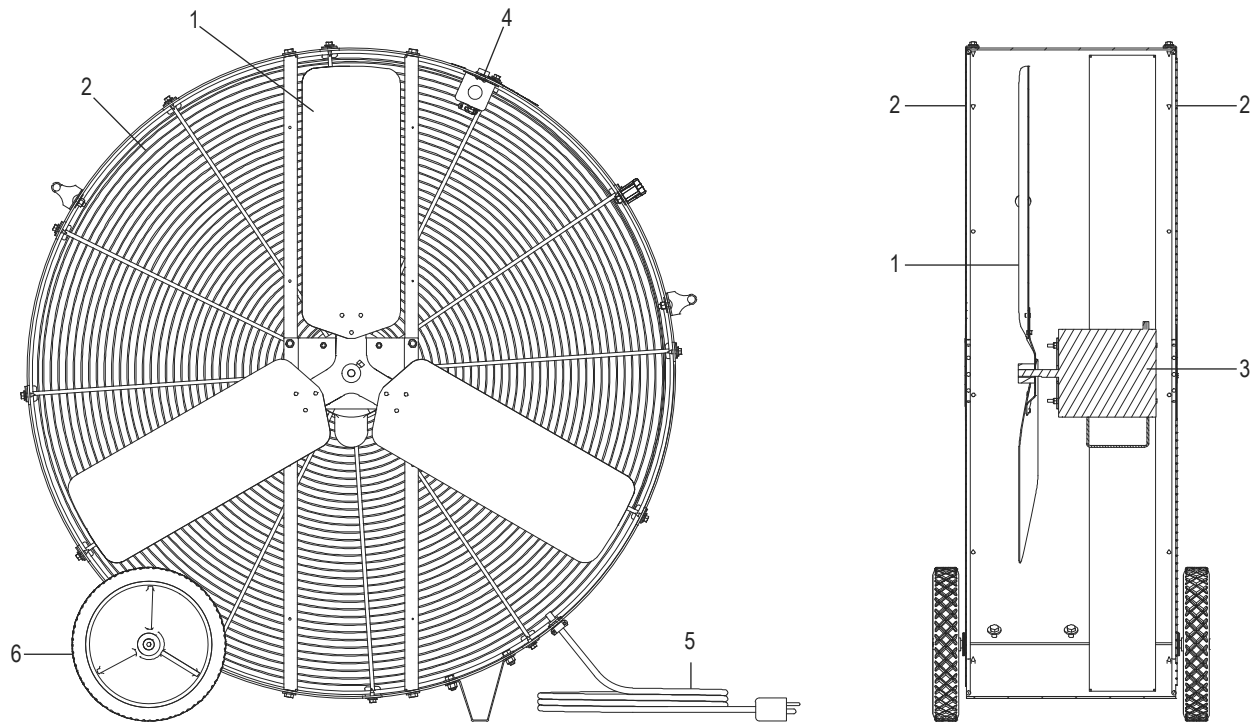

ULINE H-1575

**VENTILATEUR PORTATIF
STANDARD DE TYPE
BARIL – 42 PO**

1-800-295-5510

uline.ca

#	DESCRIPTION	QTÉ	RÉF. ULINE	RÉF. DU FABRICANT
1	Ensemble des pales du ventilateur	1	H-1575-BLADE	58512001
2	Grille de protection (avant et arrière)	2	H-9324	64411002
3	Moteur	1	H-9327	58262007
4	Commutateur	1	H-1577-SWTCH	44262002
5	Cordon d'alimentation	1	H-9332	58093002
6	Roue	2	H-9334	44730003