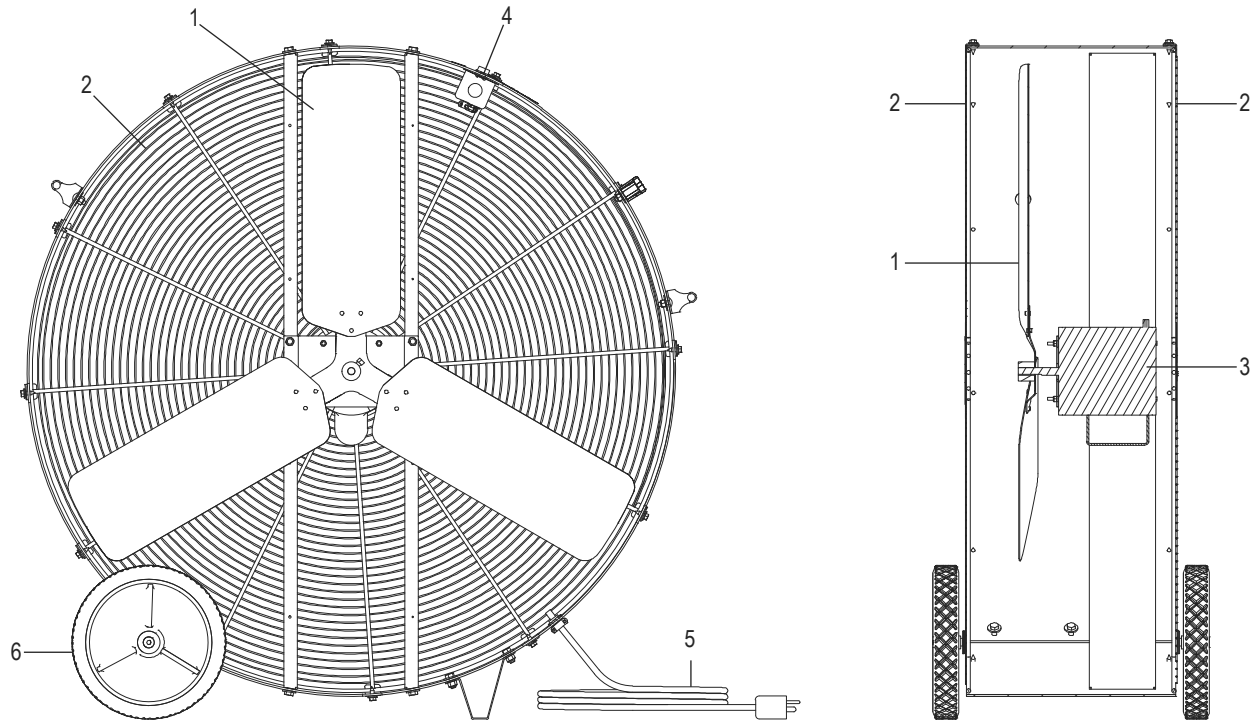

ULINE H-1575

42" PORTABLE STANDARD DRUM FAN

1-800-295-5510
 uline.com

#	DESCRIPTION	QTY.	ULINE PART NO.	MFG. PART NO.
1	Fan Blade Assembly	1	H-1575-BLADE	58512001
2	Guard (Front/Rear)	2	H-9324	64411002
3	Motor	1	H-9327	58262007
4	Switch	1	H-1577-SWITCH	44262002
5	Cord Set	1	H-9332	58093002
6	Wheel	2	H-9334	44730003

ULINE H-1575**VENTILADOR PORTÁTIL
ESTÁNDAR TIPO
TAMBOR DE 42"**

800-295-5510

uline.mx

#	DESCRIPCIÓN	CANT.	NO. DE PARTE DE ULINE	NO. DE PARTE DEL FABRICANTE
1	Ensamble de las Aspas del Ventilador	1	H-1575-BLADE	58512001
2	Protector (Frontal y Posterior)	2	H-9324	64411002
3	Motor	1	H-9327	58262007
4	Interruptor	1	H-1577-SWTCH	44262002
5	Cable de Electricidad	1	H-9332	58093002
6	Rueda	2	H-9334	44730003