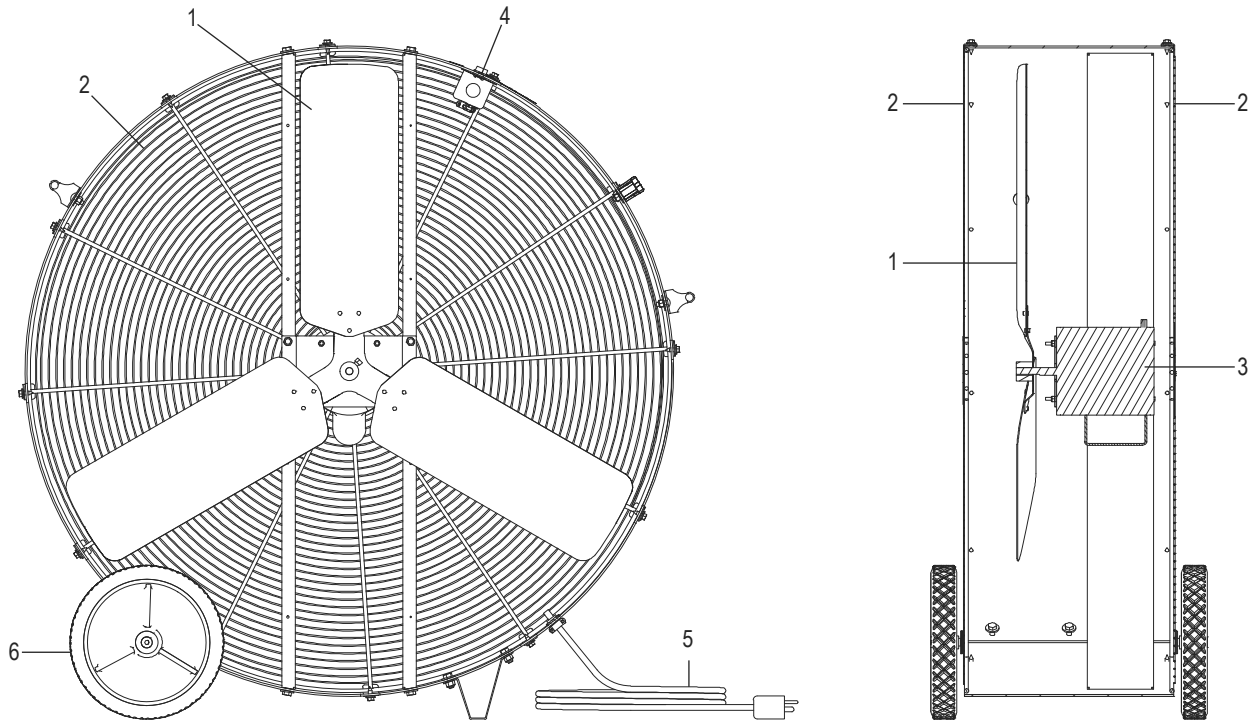

ULINE H-1575

42" PORTABLE STANDARD DRUM FAN

1-800-295-5510
 uline.com

#	DESCRIPTION	QTY.	ULINE PART NO.	MFG. PART NO.
1	Fan Blade Assembly	1	H-1575-BLADE	58512001
2	Guard (Front/Rear)	2	H-9324	64411002
3	Motor	1	H-9327	58262007
4	Switch	1	H-1577-SWITCH	44262002
5	Cord Set	1	H-9332	58093002
6	Wheel	2	H-9334	44730003

ULINE H-1575**VENTILADOR PORTÁTIL
ESTÁNDAR TIPO
TAMBOR DE 42"**

800-295-5510

uline.mx

#	DESCRIPCIÓN	CANT.	NO. DE PARTE DE ULINE	NO. DE PARTE DEL FABRICANTE
1	Ensamble de las Aspas del Ventilador	1	H-1575-BLADE	58512001
2	Protector (Frontal y Posterior)	2	H-9324	64411002
3	Motor	1	H-9327	58262007
4	Interruptor	1	H-1577-SWTCH	44262002
5	Cable de Electricidad	1	H-9332	58093002
6	Rueda	2	H-9334	44730003