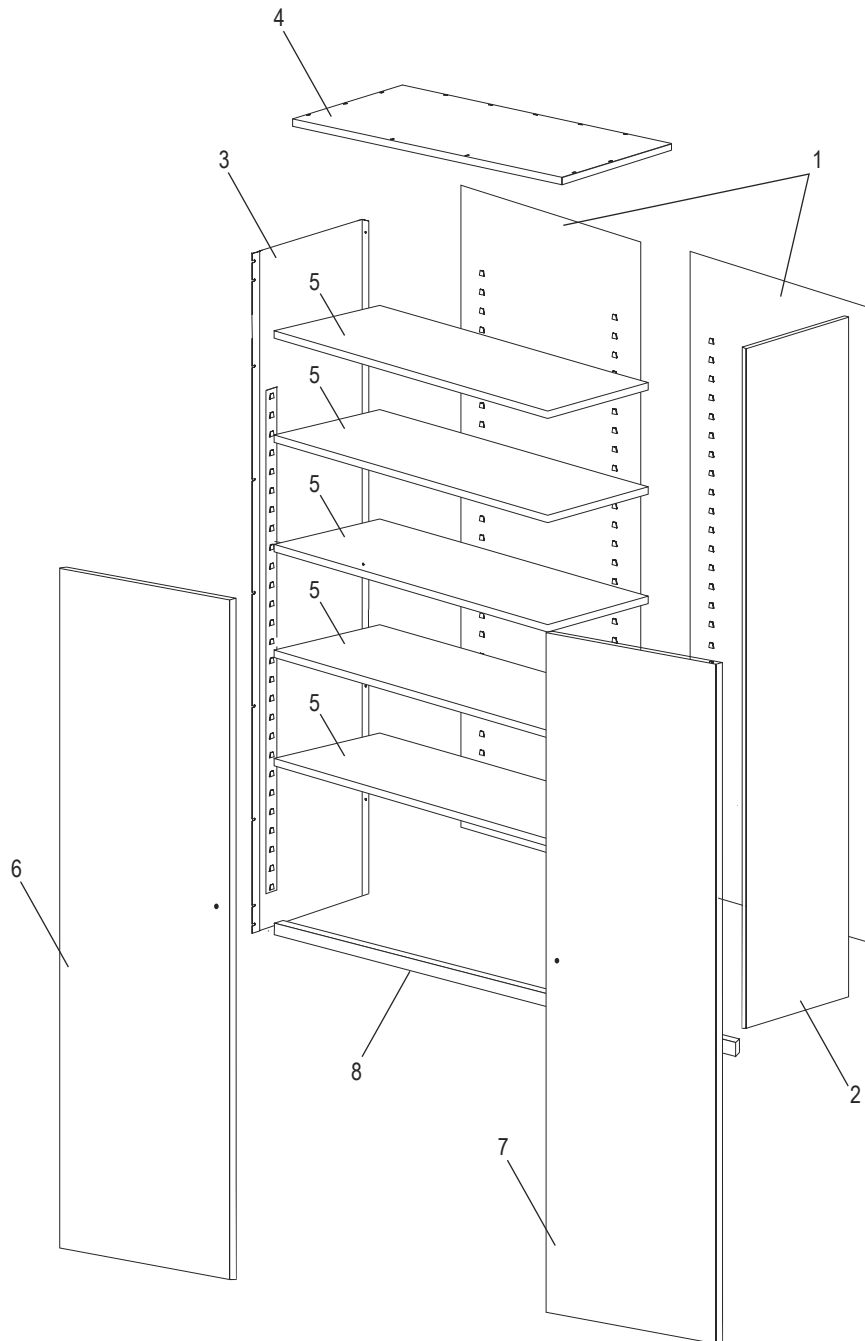

ENSEMBLE PRINCIPAL