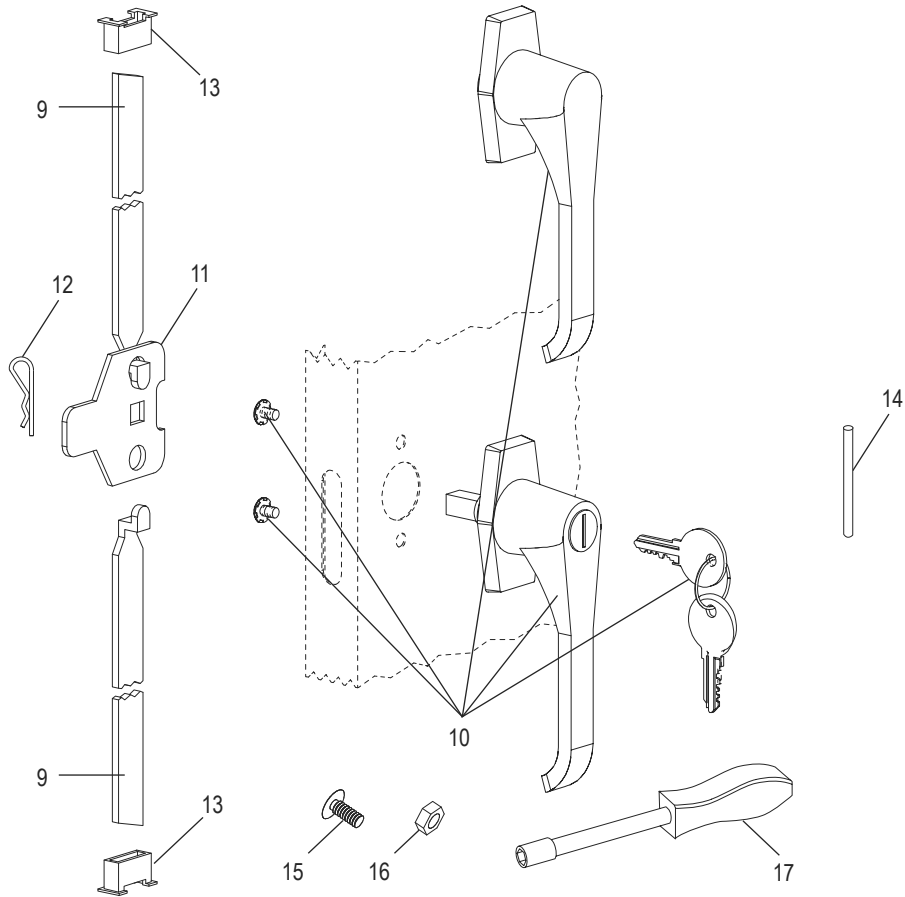

**GABINETE DE
ALMACENAMIENTO
JUMBO DE USO PESADO**

ENSAMBLE DEL ASA

#	DESCRIPCIÓN	CANT.	NO. DE PARTE DE ULINE	NO. DE PARTE DEL FABRICANTE
9	Barra de Seguridad (Juego)	1	H-1223-8	043LB
10	Asa de Bloqueo con Llaves y Asa Inactiva (Juego)	1	H-2217-HANDL	043LH
11	Leva con Seguro	1	H-1105-13	944LC
12	Pasador	1	H-2216-CTRPN	CTRPN
13	Guía de la Barra de Seguridad	2	H-1105-15	944GI-2PK
14	Perno de la Bisagra	8	H-1106-16	944HP
15	Perno (#8-32 x 3/8")	25	-----	-----
16	Tuerca (#8-32)	35	-----	-----
17	Llave de Tuercas	1	H-1224-TOOL2	TOOL-2
	Paquete de Tornillería de Reemplazo (No Incluido) Perros #8-32 x 3/8" (72), Tuercas #8-32 (72)	1	H-1224-19	HW-72
	Llaves Adicionales (Set de 2) (No Se Muestran)	1	H-1105-KEYS	-----

**CABINET
D'ENTREPOSAGE
GÉANT ROBUSTE****ENSEMBLE DE LA POIGNÉE**

#	DESCRIPTION	QTÉ	RÉF. ULINE	RÉF. DU FABRICANT
9	Barre de verrouillage (ensemble)	1	H-1223-8	043LB
10	Poignée de verrouillage avec clés et poignée complémentaire (ensemble)	1	H-2217-HANDL	043LH
11	Came de verrouillage	1	H-1105-13	944LC
12	Goupille fendue	1	H-2216-CTRPN	CTRPN
13	Guide de barre de verrouillage	2	H-1105-15	944GI-2PK
14	Axe de charnière	8	H-1106-16	944HP
15	Boulon (n° 8-32 x 3/8 po)	25	-----	-----
16	Écrou (n° 8-32)	35	-----	-----
17	Tournevis à douille	1	H-1224-TOOL2	TOOL-2
	Trousse de matériel de rechange (non comprise) Boulons n° 8-32 x 3/8 po (72), écrous n° 8-32 (72)	1	H-1224-19	HW-72
	Clés supplémentaires (jeu de 2) (non illustré)	1	H-1105-KEYS	-----