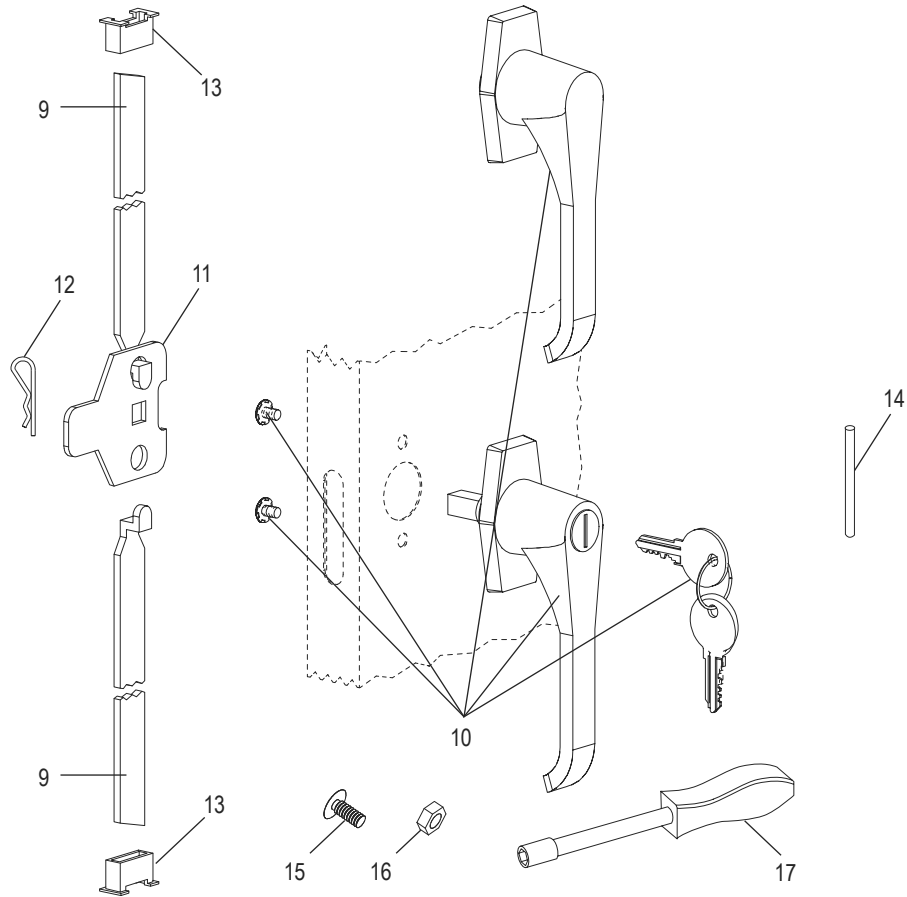

**GABINETE DE
ALMACENAMIENTO
JUMBO DE USO PESADO**

ENSAMBLE DEL ASA

#	DESCRIPCIÓN	CANT.	NO. DE PARTE DE ULINE	NO. DE PARTE DEL FABRICANTE
9	Barra de Seguridad (Juego)	1	H-1223-8	043LB
10	Asa de Bloqueo con Llaves y Asa Inactiva (Juego)	1	H-2217-HANDL	043LH
11	Leva con Seguro	1	H-1105-13	944LC
12	Pasador	1	H-2216-CTRPN	CTRPN
13	Guía de la Barra de Seguridad	2	H-1105-15	944GI-2PK
14	Perno de la Bisagra	8	H-1106-16	944HP
15	Perno (#8-32 x 3/8")	25	-----	-----
16	Tuerca (#8-32)	35	-----	-----
17	Llave de Tuercas	1	H-1224-TOOL2	TOOL-2
	Paquete de Tornillería de Reemplazo (No Incluido) Perros #8-32 x 3/8" (72), Tuercas #8-32 (72)	1	H-1224-19	HW-72
	Llaves Adicionales (Set de 2) (No Se Muestran)	1	H-1105-KEYS	-----

**CABINET
D'ENTREPOSAGE
GÉANT ROBUSTE****ENSEMBLE DE LA POIGNÉE**

#	DESCRIPTION	QTÉ	RÉF. ULINE	RÉF. DU FABRICANT
9	Barre de verrouillage (ensemble)	1	H-1223-8	043LB
10	Poignée de verrouillage avec clés et poignée complémentaire (ensemble)	1	H-2217-HANDL	043LH
11	Came de verrouillage	1	H-1105-13	944LC
12	Goupille fendue	1	H-2216-CTRPN	CTRPN
13	Guide de barre de verrouillage	2	H-1105-15	944GI-2PK
14	Axe de charnière	8	H-1106-16	944HP
15	Boulon (n° 8-32 x 3/8 po)	25	-----	-----
16	Écrou (n° 8-32)	35	-----	-----
17	Tournevis à douille	1	H-1224-TOOL2	TOOL-2
	Trousse de matériel de rechange (non comprise) Boulons n° 8-32 x 3/8 po (72), écrous n° 8-32 (72)	1	H-1224-19	HW-72
	Clés supplémentaires (jeu de 2) (non illustré)	1	H-1105-KEYS	-----