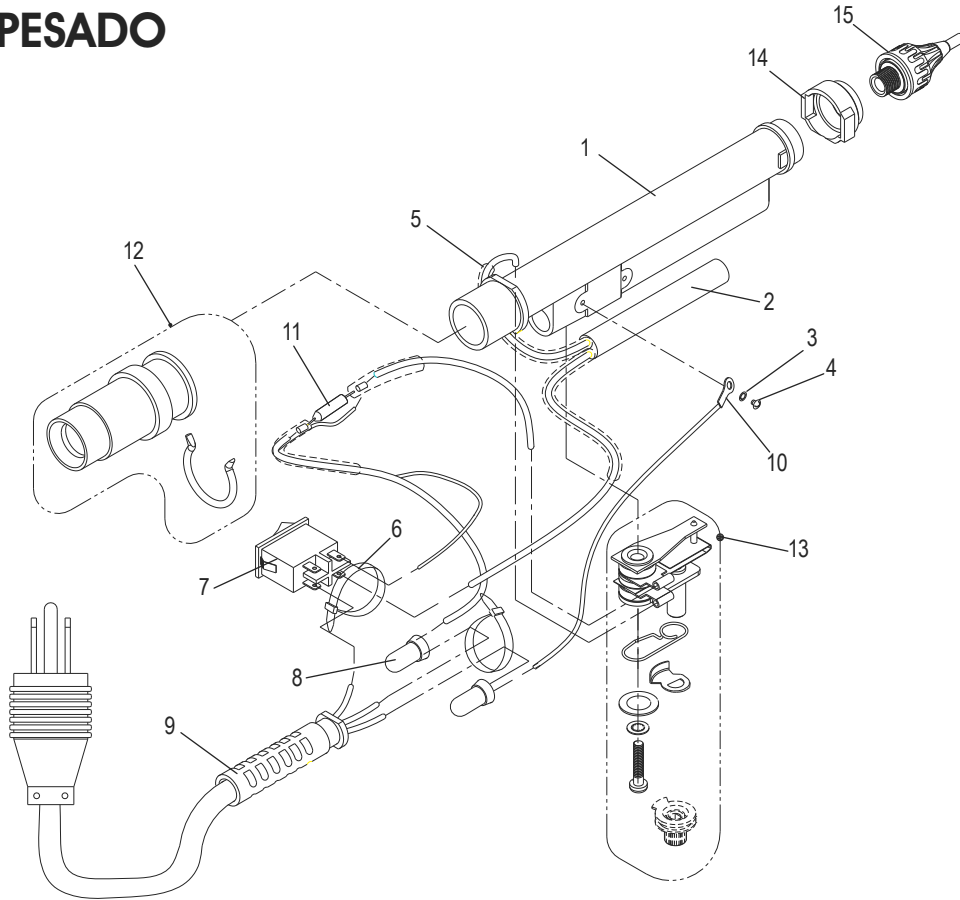

ULINE H-1903

PISTOLA DE SILICÓN PARA USO PESADO

800-295-5510
uline.mx

LISTA DE PARTES

#	DESCRIPCIÓN	CANT.	NO. DE PARTE DE ULINE	NO. DE PARTE DEL FABRICANTE
1	Set del Asa	1	-----	2653010P
2	Anillo Tórico	1	-----	2114032-G
3	Tuerca	1	-----	9003039
4	Ajustador de Bombeo	1	-----	2527020
5	Tornillo	1	-----	9003052-032
6	Anillo en C de Ajuste	1	-----	9004006-S23
7	Gatillo	1	-----	2553041
8	Soporte Pequeño	1	-----	2612041
9	Poste de Localización	1	-----	2333030
10	Set de Resistencia	1	H-1903-HSET	2650520-BB
11	Tornillo	1	-----	9003003
12	Fijador para el Cordón	1	-----	2613030
13	Soporte Grande	1	-----	2612040
14	Juego de Ajustador de Bombeo	1	H-1903-OUTPT	2527020 y 9003052-032

ULINE H-1903

PISTOLA DE SILICÓN PARA USO PESADO

800-295-5510
uline.mx

JUEGO DE
RESISTENCIA

#	DESCRIPCIÓN	CANT.	NO. DE PARTE DE ULINE	NO. DE PARTE DEL FABRICANTE
1	Cámara de Fusión	1	-----	2552017-P
2	Tubo Calentador	1	-----	2332057A-120
3	Rondana	1	-----	9003027-3
4	Tornillo	1	-----	9003038-C
5	Tubo de Aislamiento	1	-----	2104026-030
6	Cincho para Cable	1	-----	9002006
7	Interruptor On/Off (Encendido/Apagado)	1	H-1903-ONOFF	2154055-R
8	Terminal	1	-----	9002003-CE1X
9	Cable Eléctrico	1	H-1903-PCORD	9001027A-B
10	Alambre de Aterrizado	1	-----	2100106L-200
11	Juego de Fusible	1	H-1903-FUSE	9002025SA157
12	Tubo de Entrada	1	-----	2222052S
13	Juego de Termostato	1	-----	9002077S-355
14	Acojinado	1	H-1903-HPADQ	2653020-B
15	Boquilla	1	H-1903-NTIP	NR-22
	Punta de la Boquilla de 1.5 mm (No Se Muestra)	1	H-1903-1.5TP	NR-25
	Soporte Grande (No Se Muestra)	1	H-1903-LRSTD	2742040
	Punta de la Boquilla Corta (No Se Muestra)	1	H-1903-STIP	NR-21