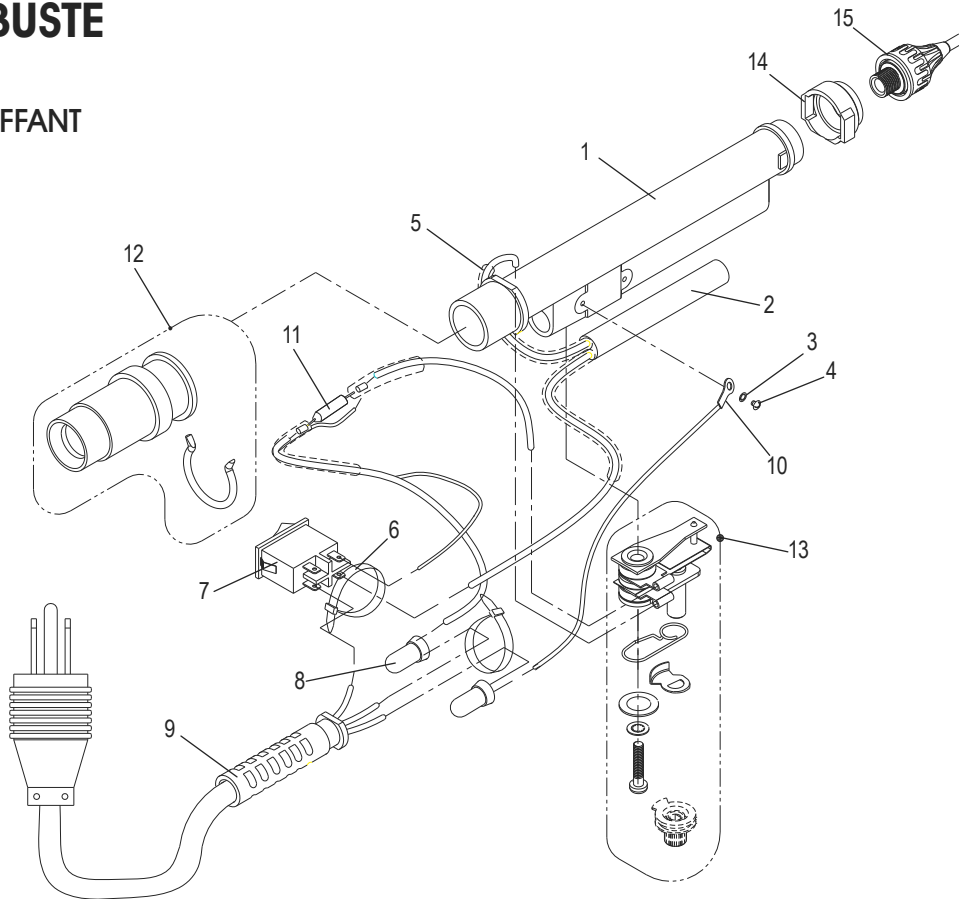

ULINE H-1903

PISTOLET À COLLE ROBUSTE

1-800-295-5510
uline.ca

ENSEMBLE CHAUFFANT

#	DESCRIPTION	QTÉ	RÉF. ULINE	RÉF. DU FABRICANT
1	Chambre de fusion	1	-----	2552017-P
2	Tube chauffant	1	-----	2332057A-120
3	Rondelle	1	-----	9003027-3
4	Vis	1	-----	9003038-C
5	Tube isolant	1	-----	2104026-030
6	Attache-câbles	1	-----	9002006
7	Interrupteur marche/arrêt	1	H-1903-ONOFF	2154055-R
8	Borne	1	-----	9002003-CE1X
9	Cordon d'alimentation	1	H-1903-PCORD	9001027A-B
10	Fil de mise à la terre	1	-----	2100106L-200
11	Ensemble de fusible	1	H-1903-FUSE	9002025SA157
12	Tube d'entrée	1	-----	2222052S
13	Ensemble du thermostat	1	-----	9002077S-355
14	Anneau d'amortissement	1	H-1903-HPADQ	2653020-B
15	Buse	1	H-1903-NTIP	NR-22
	Embout de buse de 1,5 mm (non illustré)	1	H-1903-1.5TP	NR-25
	Grand support (non illustré)	1	H-1903-LRSTD	2742040
	Embout de buse court (non illustré)	1	H-1903-STIP	NR-21