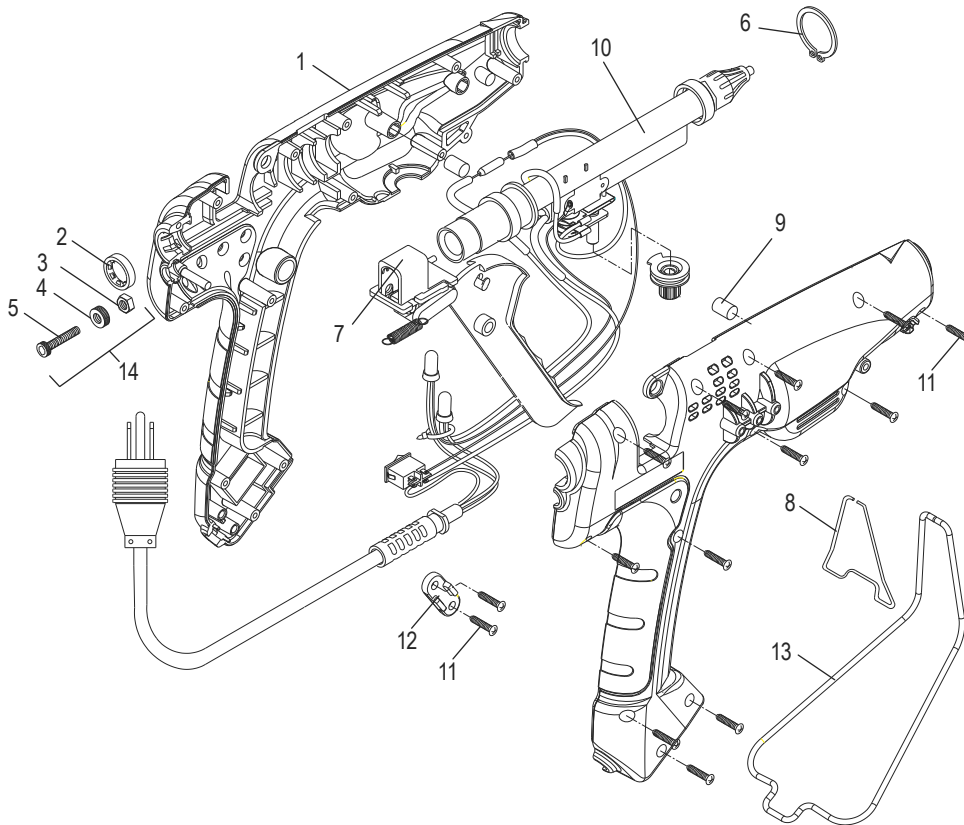

ULINE H-1903 HEAVY DUTY GLUE GUN

1-800-295-5510
 uline.com

PARTS LIST

#	DESCRIPTION	QTY.	ULINE PART NO.	MFG. PART NO.
1	Handle Set	1	-----	2653010P
2	O-Ring	1	-----	2114032-G
3	Nut	1	-----	9003039
4	Stroke Adjustor	1	-----	2527020
5	Screw	1	-----	9003052-032
6	Snap Ring C	1	-----	9004006-S23
7	Trigger	1	-----	2553041
8	Small Stand	1	-----	2612041
9	Locating Post	1	-----	2333030
10	Heater Set	1	H-1903-HSET	2650520-BB
11	Screw	1	-----	9003003
12	Cord Fixer	1	-----	2613030
13	Large Stand	1	-----	2612040
14	Stroke Adjustor Set	1	H-1903-OUTPT	2527020 and 9003052-032

ULINE H-1903

PISTOLA DE SILICÓN PARA USO PESADO

800-295-5510
uline.mx

LISTA DE PARTES

#	DESCRIPCIÓN	CANT.	NO. DE PARTE DE ULINE	NO. DE PARTE DEL FABRICANTE
1	Set del Asa	1	-----	2653010P
2	Anillo Tórico	1	-----	2114032-G
3	Tuerca	1	-----	9003039
4	Ajustador de Bombeo	1	-----	2527020
5	Tornillo	1	-----	9003052-032
6	Anillo en C de Ajuste	1	-----	9004006-S23
7	Gatillo	1	-----	2553041
8	Soporte Pequeño	1	-----	2612041
9	Poste de Localización	1	-----	2333030
10	Set de Resistencia	1	H-1903-HSET	2650520-BB
11	Tornillo	1	-----	9003003
12	Fijador para el Cordón	1	-----	2613030
13	Soporte Grande	1	-----	2612040
14	Juego de Ajustador de Bombeo	1	H-1903-OUTPT	2527020 y 9003052-032

ULINE H-1903

PISTOLET À COLLE ROBUSTE

1-800-295-5510
uline.ca

LISTE DES PIÈCES

#	DESCRIPTION	QTÉ	RÉF. ULINE	RÉF. DU FABRICANT
1	Ensemble de poignée	1	-----	2653010P
2	Joint torique	1	-----	2114032-G
3	Écrou	1	-----	9003039
4	Bouton de réglage de course	1	-----	2527020
5	Vis	1	-----	9003052-032
6	Anneau de retenue en C	1	-----	9004006-S23
7	Détente	1	-----	2553041
8	Petit support	1	-----	2612041
9	Tige de position	1	-----	2333030
10	Ensemble chauffant	1	H-1903-HSET	2650520-BB
11	Vis	1	-----	9003003
12	Fixateur de cordon	1	-----	2613030
13	Grand support	1	-----	2612040
14	Ensemble du bouton de réglage de course	1	H-1903-OUTPT	2527020 et 9003052-032