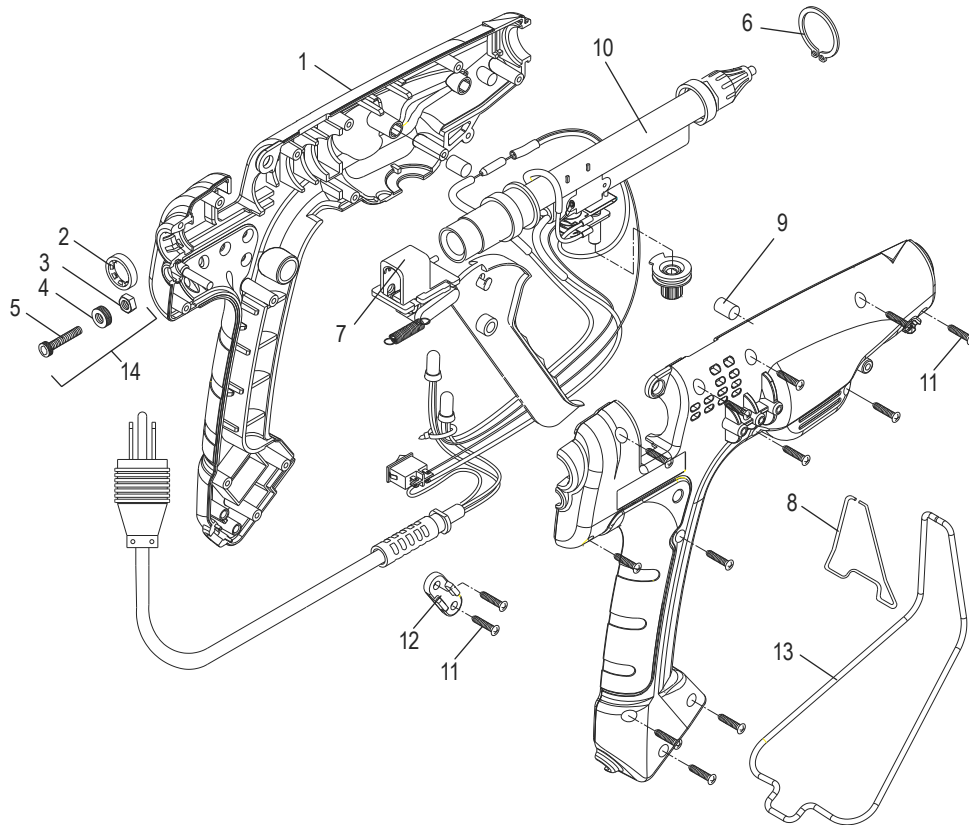

ULINE H-1903 HEAVY DUTY GLUE GUN

1-800-295-5510
uline.com

HEATER SET

#	DESCRIPTION	QTY.	ULINE PART NO.	MFG. PART NO.
1	Melting Chamber	1	-----	2552017-P
2	Heating Tube	1	-----	2332057A-120
3	Washer	1	-----	9003027-3
4	Screw	1	-----	9003038-C
5	Insulation Tube	1	-----	2104026-030
6	Cable Tie	1	-----	9002006
7	On/Off Switch	1	H-1903-ONOFF	2154055-R
8	Terminal	1	-----	9002003-CE1X
9	Power Cord	1	H-1903-PCORD	9001027A-B
10	Grounding Wire	1	-----	2100106L-200
11	Fuse Set	1	H-1903-FUSE	9002025SA157
12	Inlet Tube	1	-----	2222052S
13	Thermostat Set	1	-----	9002077S-355
14	Padding	1	H-1903-HPADQ	2653020-B
15	Nozzle	1	H-1903-NTIP	NR-22
	1.5 mm Nozzle Tip (Not Shown)	1	H-1903-1.5TP	NR-25
	Large Stand (Not Shown)	1	H-1903-LRSTD	2742040
	Short Nozzle Tip (Not Shown)	1	H-1903-STIP	NR-21

ULINE H-1903

PISTOLA DE SILICÓN PARA USO PESADO

800-295-5510
uline.mx

LISTA DE PARTES

#	DESCRIPCIÓN	CANT.	NO. DE PARTE DE ULINE	NO. DE PARTE DEL FABRICANTE
1	Set del Asa	1	-----	2653010P
2	Anillo Tórico	1	-----	2114032-G
3	Tuerca	1	-----	9003039
4	Ajustador de Bombeo	1	-----	2527020
5	Tornillo	1	-----	9003052-032
6	Anillo en C de Ajuste	1	-----	9004006-S23
7	Gatillo	1	-----	2553041
8	Soporte Pequeño	1	-----	2612041
9	Poste de Localización	1	-----	2333030
10	Set de Resistencia	1	H-1903-HSET	2650520-BB
11	Tornillo	1	-----	9003003
12	Fijador para el Cordón	1	-----	2613030
13	Soporte Grande	1	-----	2612040
14	Juego de Ajustador de Bombeo	1	H-1903-OUTPT	2527020 y 9003052-032