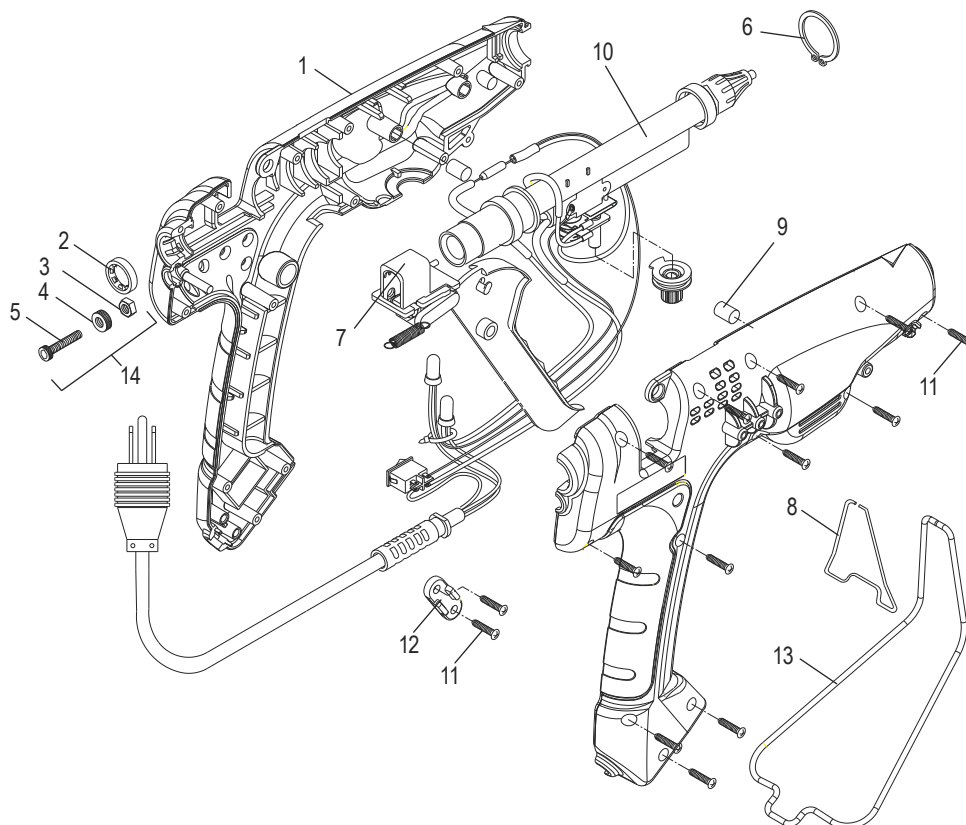

ULINE H-1903

PISTOLA DE SILICÓN PARA USO PESADO

800-295-5510
uline.mx

JUEGO DE
RESISTENCIA

#	DESCRIPCIÓN	CANT.	NO. DE PARTE DE ULINE	NO. DE PARTE DEL FABRICANTE
1	Cámara de Fusión	1	-----	2552017-P
2	Tubo Calentador	1	-----	2332057A-120
3	Rondana	1	-----	9003027-3
4	Tornillo	1	-----	9003038-C
5	Tubo de Aislamiento	1	-----	2104026-030
6	Cincho para Cable	1	-----	9002006
7	Interruptor On/Off (Encendido/Apagado)	1	H-1903-ONOFF	2154055-R
8	Terminal	1	-----	9002003-CE1X
9	Cable Eléctrico	1	H-1903-PCORD	9001027A-B
10	Alambre de Aterrizado	1	-----	2100106L-200
11	Juego de Fusible	1	H-1903-FUSE	9002025SA157
12	Tubo de Entrada	1	-----	2222052S
13	Juego de Termostato	1	-----	9002077S-355
14	Acojinado	1	H-1903-HPADQ	2653020-B
15	Boquilla	1	H-1903-NTIP	NR-22
	Punta de la Boquilla de 1.5 mm (No Se Muestra)	1	H-1903-1.5TP	NR-25
	Soporte Grande (No Se Muestra)	1	H-1903-LRSTD	2742040
	Punta de la Boquilla Corta (No Se Muestra)	1	H-1903-STIP	NR-21

ULINE H-1903

PISTOLET À COLLE ROBUSTE

1-800-295-5510
uline.ca

LISTE DES PIÈCES

#	DESCRIPTION	QTÉ	RÉF. ULINE	RÉF. DU FABRICANT
1	Ensemble de poignée	1	-----	2653010P
2	Joint torique	1	-----	2114032-G
3	Écrou	1	-----	9003039
4	Bouton de réglage de course	1	-----	2527020
5	Vis	1	-----	9003052-032
6	Anneau de retenue en C	1	-----	9004006-S23
7	Détente	1	-----	2553041
8	Petit support	1	-----	2612041
9	Tige de position	1	-----	2333030
10	Ensemble chauffant	1	H-1903-HSET	2650520-BB
11	Vis	1	-----	9003003
12	Fixateur de cordon	1	-----	2613030
13	Grand support	1	-----	2612040
14	Ensemble du bouton de réglage de course	1	H-1903-OUTPT	2527020 et 9003052-032