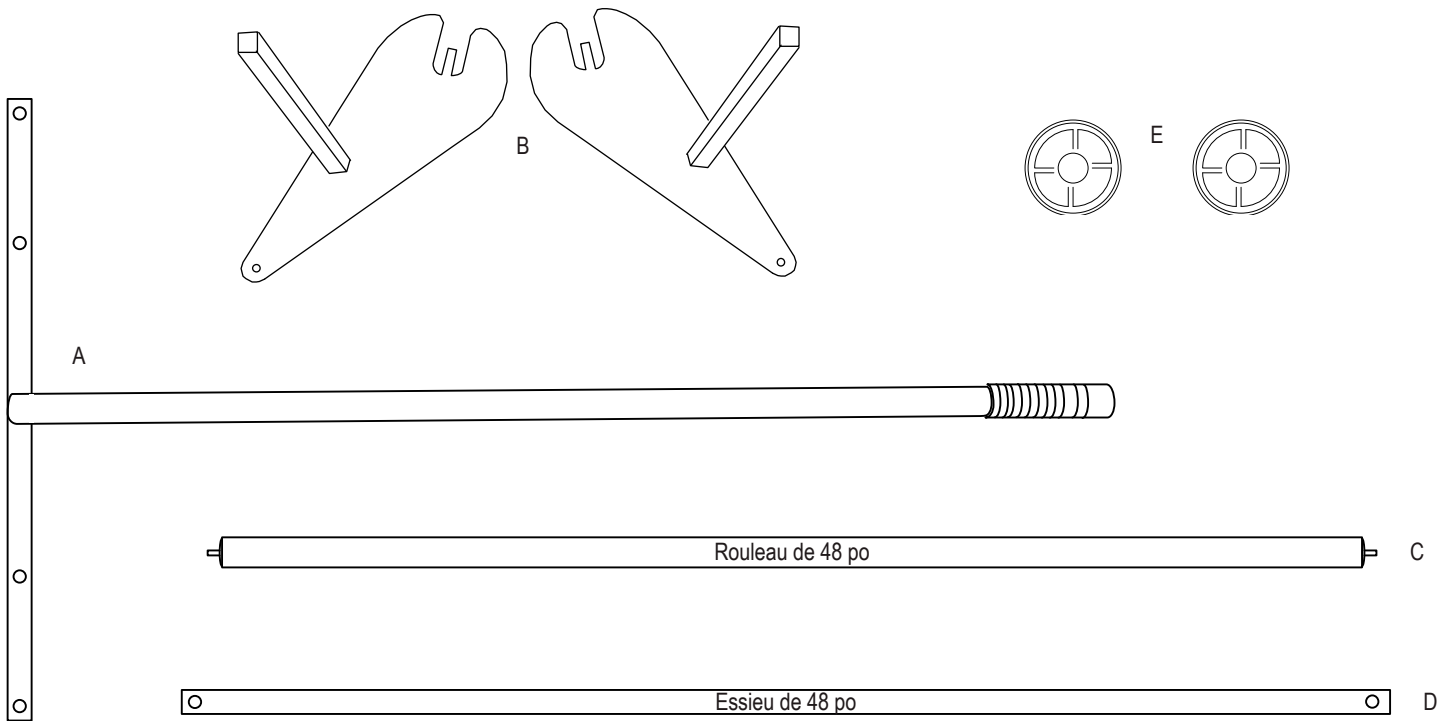

ULINE H-2187

48" CARPET TAPE APPLICATOR (Non-adjustable)

1-800-295-5510
uline.com

PARTS LIST

- A. Handle/square center connecting tube
- B. Left & right ends (labeled by color)
- C. 48" roller

- D. 48" carpet tape axle
- E. Core adapters (keep to reuse)

ULINE H-2187

**APLICADOR DE CINTA
PARA ALFOMBRA - 48"
(No Ajustable)**

800-295-5510
uline.mx

LISTA DE PARTES

A. Tubo de conexión central y asa

B. Extremos derecho e izquierdo (etiquetados por color)

C. Rodillo de 1.22 m (48")

D. Eje de la cinta para alfombra de 1.22 m (48")

E. Adaptadores de núcleo (guárdelos para reutilizarlos)

ULINE H-2187

**APPLICATEUR DE RUBAN
ADHÉSIF POUR TAPIS DE
48 PO (non ajustable)**

1-800-295-5510
uline.ca

LISTE DES PIÈCES

- A. Poignée/tube de raccordement carré
- B. Extrémités gauche et droite (étiquetées par couleur)
- C. Rouleau de 1,2 m (48 po)
- D. Essieu de ruban adhésif pour tapis de 1,2 m (48 po)
- E. Adaptateurs de mandrin (gardez-les pour une utilisation ultérieure)