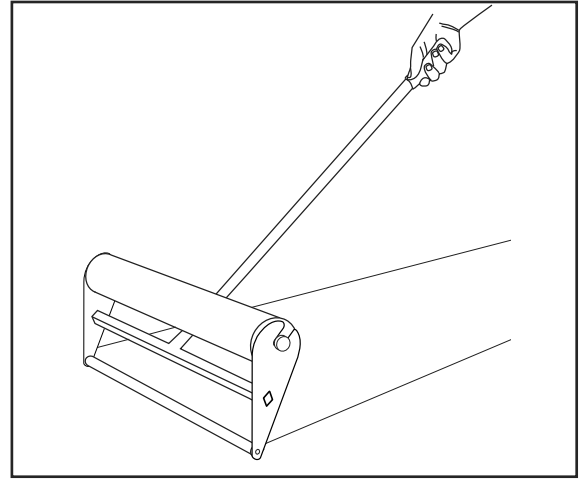

ULINE H-2187

48" CARPET TAPE APPLICATOR (Non-adjustable)

1-800-295-5510
uline.com

PARTS LIST

- A. Handle/square center connecting tube
- B. Left & right ends (labeled by color)
- C. 48" roller

- D. 48" carpet tape axle
- E. Core adapters (keep to reuse)

ULINE H-2187

**APLICADOR DE CINTA
PARA ALFOMBRA - 48"
(No Ajustable)**

800-295-5510
uline.mx

LISTA DE PARTES

A. Tubo de conexión central y asa

B. Extremos derecho e izquierdo (etiquetados por color)

C. Rodillo de 1.22 m (48")

D. Eje de la cinta para alfombra de 1.22 m (48")

E. Adaptadores de núcleo (guárdelos para reutilizarlos)

ULINE H-2187

**APPLICATEUR DE RUBAN
ADHÉSIF POUR TAPIS DE
48 PO (non ajustable)**

1-800-295-5510
uline.ca

LISTE DES PIÈCES

- A. Poignée/tube de raccordement carré
- B. Extrémités gauche et droite (étiquetées par couleur)
- C. Rouleau de 1,2 m (48 po)
- D. Essieu de ruban adhésif pour tapis de 1,2 m (48 po)
- E. Adaptateurs de mandrin (gardez-les pour une utilisation ultérieure)