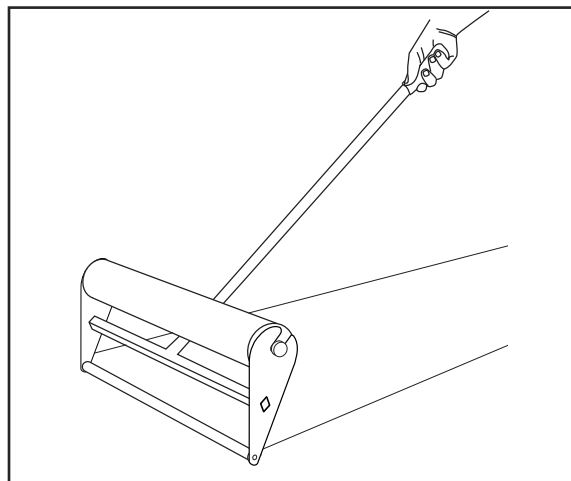

ULINE H-2187

48" CARPET TAPE APPLICATOR (Non-adjustable)

1-800-295-5510
uline.com

PARTS LIST

- A. Handle/square center connecting tube
- B. Left & right ends (labeled by color)
- C. 48" roller

- D. 48" carpet tape axle
- E. Core adapters (keep to reuse)

ULINE H-2187

**APLICADOR DE CINTA
PARA ALFOMBRA - 48"
(No Ajustable)**

800-295-5510
uline.mx

LISTA DE PARTES

A. Tubo de conexión central y asa

B. Extremos derecho e izquierdo (etiquetados por color)

C. Rodillo de 1.22 m (48")

D. Eje de la cinta para alfombra de 1.22 m (48")

E. Adaptadores de núcleo (guárdelos para reutilizarlos)

ULINE H-2187

**APPLICATEUR DE RUBAN
ADHÉSIF POUR TAPIS DE
48 PO (non ajustable)**

1-800-295-5510
uline.ca

LISTE DES PIÈCES

- A. Poignée/tube de raccordement carré
- B. Extrémités gauche et droite (étiquetées par couleur)
- C. Rouleau de 1,2 m (48 po)
- D. Essieu de ruban adhésif pour tapis de 1,2 m (48 po)
- E. Adaptateurs de mandrin (gardez-les pour une utilisation ultérieure)