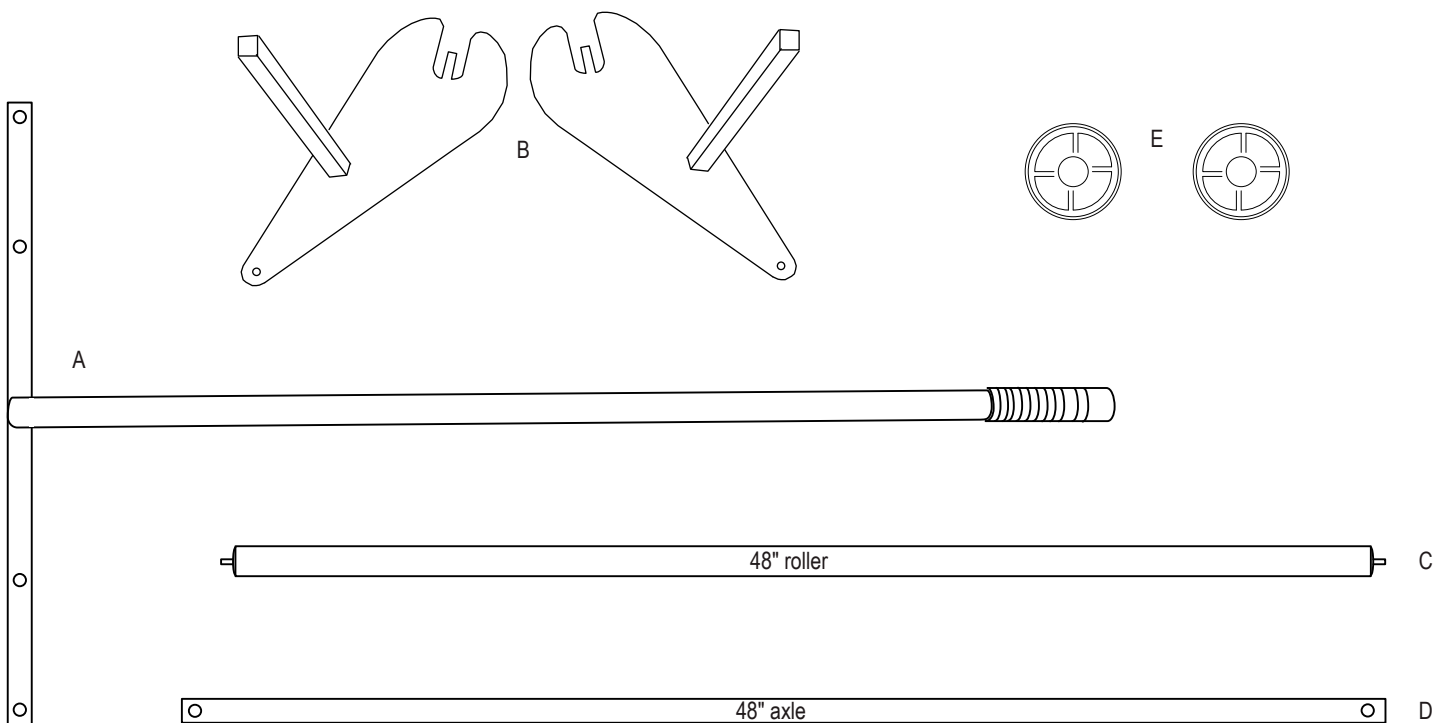

ULINE H-2187

48" CARPET TAPE APPLICATOR (Non-adjustable)

1-800-295-5510
uline.com

PARTS LIST

- A. Handle/square center connecting tube
- B. Left & right ends (labeled by color)
- C. 48" roller

- D. 48" carpet tape axle
- E. Core adapters (keep to reuse)

ULINE H-2187

**APLICADOR DE CINTA
PARA ALFOMBRA - 48"
(No Ajustable)**

800-295-5510
uline.mx

LISTA DE PARTES

A. Tubo de conexión central y asa

B. Extremos derecho e izquierdo (etiquetados por color)

C. Rodillo de 1.22 m (48")

D. Eje de la cinta para alfombra de 1.22 m (48")

E. Adaptadores de núcleo (guárdelos para reutilizarlos)

ULINE H-2187

**APPLICATEUR DE RUBAN
ADHÉSIF POUR TAPIS DE
48 PO (non ajustable)**

1-800-295-5510
uline.ca

LISTE DES PIÈCES

- A. Poignée/tube de raccordement carré
- B. Extrémités gauche et droite (étiquetées par couleur)
- C. Rouleau de 1,2 m (48 po)
- D. Essieu de ruban adhésif pour tapis de 1,2 m (48 po)
- E. Adaptateurs de mandrin (gardez-les pour une utilisation ultérieure)