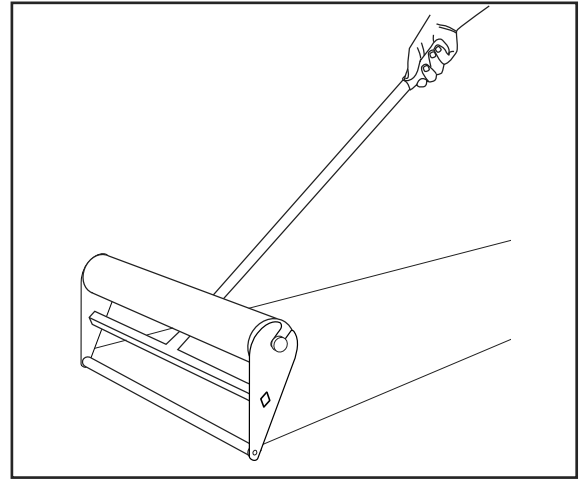

ULINE H-2187

48" CARPET TAPE APPLICATOR (Non-adjustable)

1-800-295-5510
uline.com

PARTS LIST

- A. Handle/square center connecting tube
- B. Left & right ends (labeled by color)
- C. 48" roller

- D. 48" carpet tape axle
- E. Core adapters (keep to reuse)

ULINE H-2187

**APLICADOR DE CINTA
PARA ALFOMBRA - 48"
(No Ajustable)**

800-295-5510
uline.mx

LISTA DE PARTES

A. Tubo de conexión central y asa

B. Extremos derecho e izquierdo (etiquetados por color)

C. Rodillo de 1.22 m (48")

D. Eje de la cinta para alfombra de 1.22 m (48")

E. Adaptadores de núcleo (guárdelos para reutilizarlos)

ULINE H-2187

**APPLICATEUR DE RUBAN
ADHÉSIF POUR TAPIS DE
48 PO (non ajustable)**

1-800-295-5510
uline.ca

LISTE DES PIÈCES

- A. Poignée/tube de raccordement carré
- B. Extrémités gauche et droite (étiquetées par couleur)
- C. Rouleau de 1,2 m (48 po)
- D. Essieu de ruban adhésif pour tapis de 1,2 m (48 po)
- E. Adaptateurs de mandrin (gardez-les pour une utilisation ultérieure)