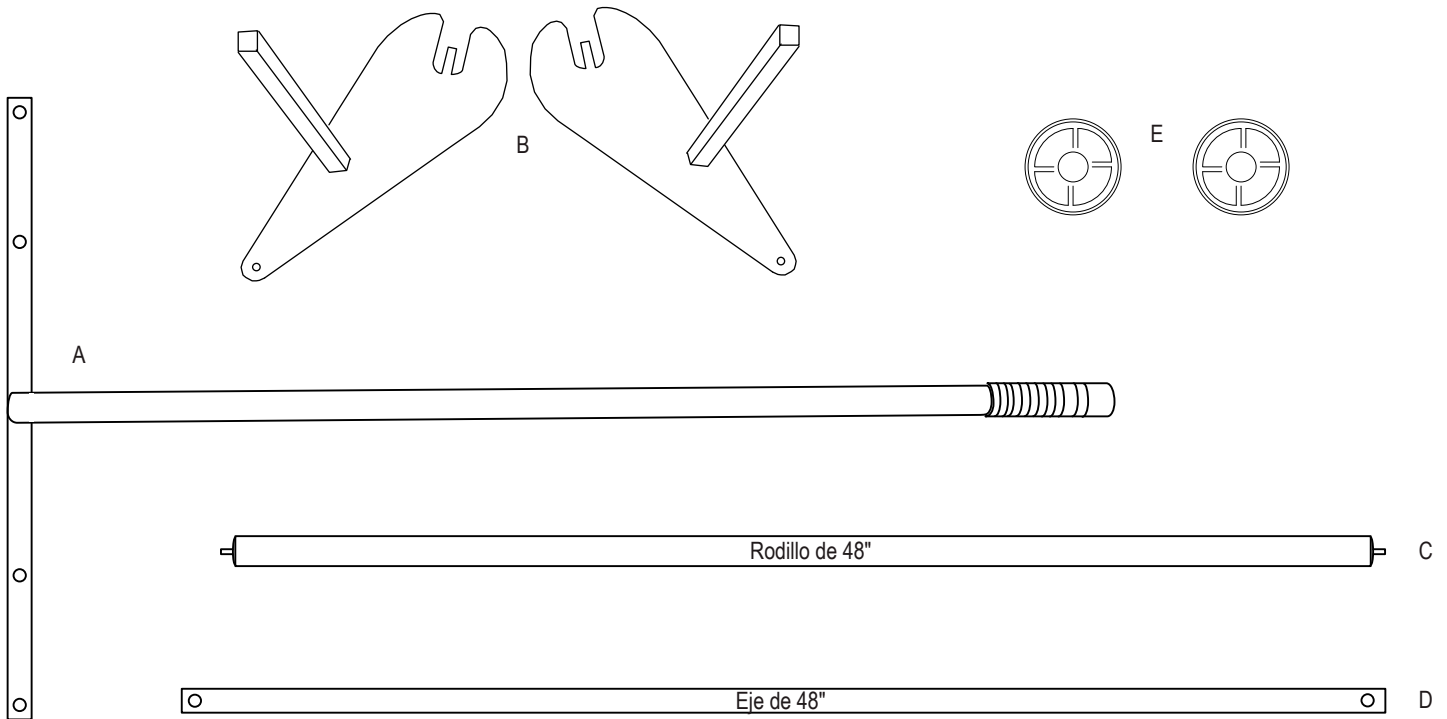

ULINE H-2187

48" CARPET TAPE APPLICATOR (Non-adjustable)

1-800-295-5510
uline.com

PARTS LIST

- A. Handle/square center connecting tube
- B. Left & right ends (labeled by color)
- C. 48" roller

- D. 48" carpet tape axle
- E. Core adapters (keep to reuse)

ULINE H-2187

**APLICADOR DE CINTA
PARA ALFOMBRA - 48"
(No Ajustable)**

800-295-5510
uline.mx

LISTA DE PARTES

A. Tubo de conexión central y asa

B. Extremos derecho e izquierdo (etiquetados por color)

C. Rodillo de 1.22 m (48")

D. Eje de la cinta para alfombra de 1.22 m (48")

E. Adaptadores de núcleo (guárdelos para reutilizarlos)

ULINE H-2187

**APPLICATEUR DE RUBAN
ADHÉSIF POUR TAPIS DE
48 PO (non ajustable)**

1-800-295-5510
uline.ca

LISTE DES PIÈCES

- A. Poignée/tube de raccordement carré
- B. Extrémités gauche et droite (étiquetées par couleur)
- C. Rouleau de 1,2 m (48 po)
- D. Essieu de ruban adhésif pour tapis de 1,2 m (48 po)
- E. Adaptateurs de mandrin (gardez-les pour une utilisation ultérieure)